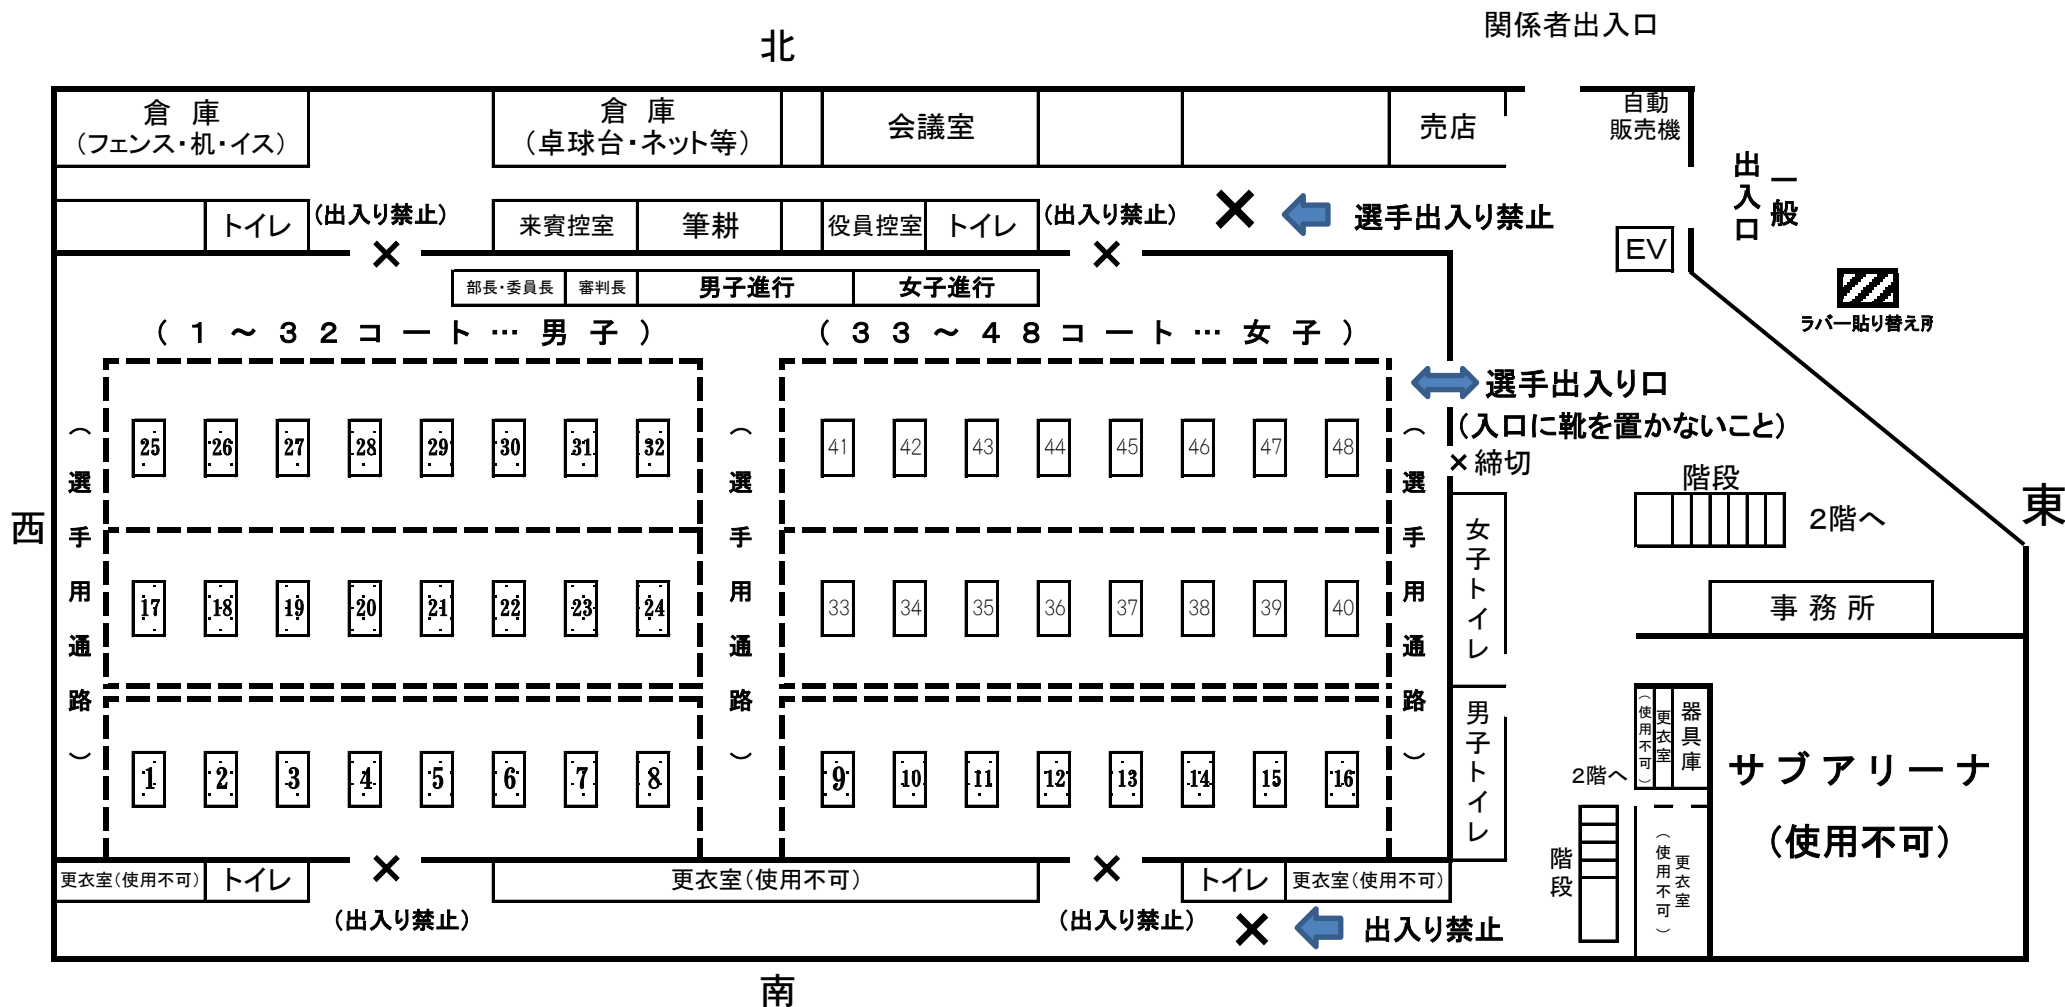

桃太郎アリーナ会場図(5/5シングルス)

※北側の通路は役員・引率者専用です。選手は東側の扉から出入りしてください。

※アリーナ以外は全て下足専用です。体育館シューズのまま、ロビーや観客席へ行かないようにお願いします。

(アリーナに入るときは、必ず下足を袋に入れて持ち入ってください。)

桃太郎アリーナ会場図(5/6ダブルス)

※北側の通路は役員・引率者専用です。選手は東側の扉から出入りしてください。
※アリーナ以外は全て下足専用です。体育館シューズのまま、ロビーや観客席へ行かないようにお願いします。
(アリーナに入るときは、必ず下足を袋に入れて持ち入ってください。)