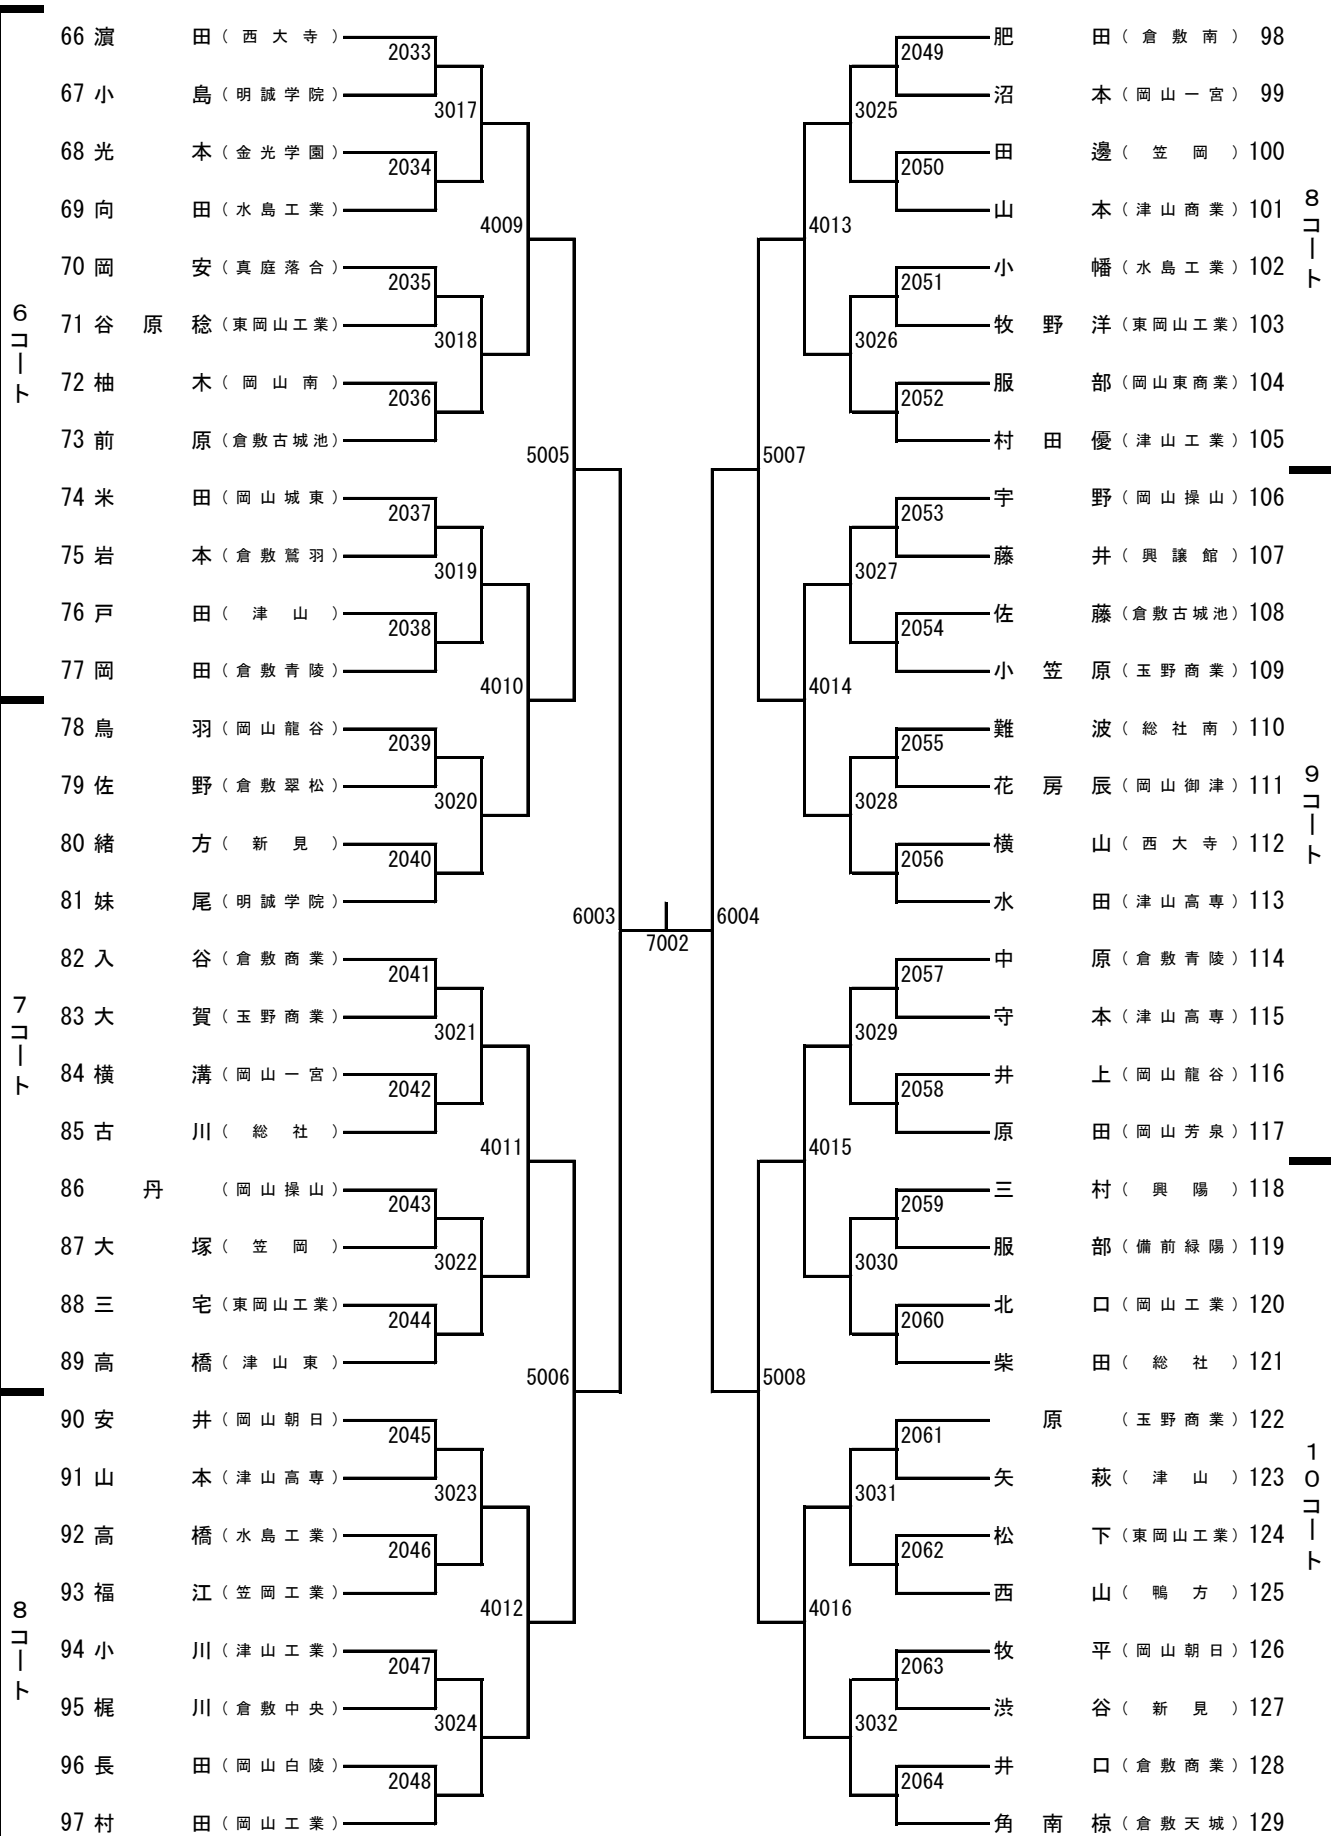

平成24年度

岡山県高等学校夏季卓球大会

期 日： 平成24年8月23日（木）

会 場： 桃太郎アリーナ（岡山県体育館）

岡 山 県 高 体 連 卓 球 部

主 催： （URL <http://www.okakoutaku.com>）

岡 山 県 卓 球 協 会

（URL <http://www.okayamatta.com>）

大会次第

1. 開会式

- (1) 役員選手整列
- (2) 開会宣言
高体連卓球部専門委員長 松浦 一
- (3) 開会の挨拶
高体連卓球部長 竹入 隆弘
- (4) 優勝杯返還
2年男子 寺坂 大輝 (関西)
1年男子 濱田 大樹 (西大寺)
2年女子 孫 怡 (岡山商大附)
1年女子 清水 彩加 (就実)
- (5) 競技上の注意 審判長 藤井 進
- (6) 選手宣誓 轟 佑弥 (倉敷工業)

2. 競技開始

2年生男子シングルス (1)

2年生男子シングルス (2)

2年生男子シングルス (3)

2年生男子シングルス (4)

1年生男子シングルス (1)

1年生男子シングルス (2)

1年生男子シングルス (3)

1年生男子シングルス (4)