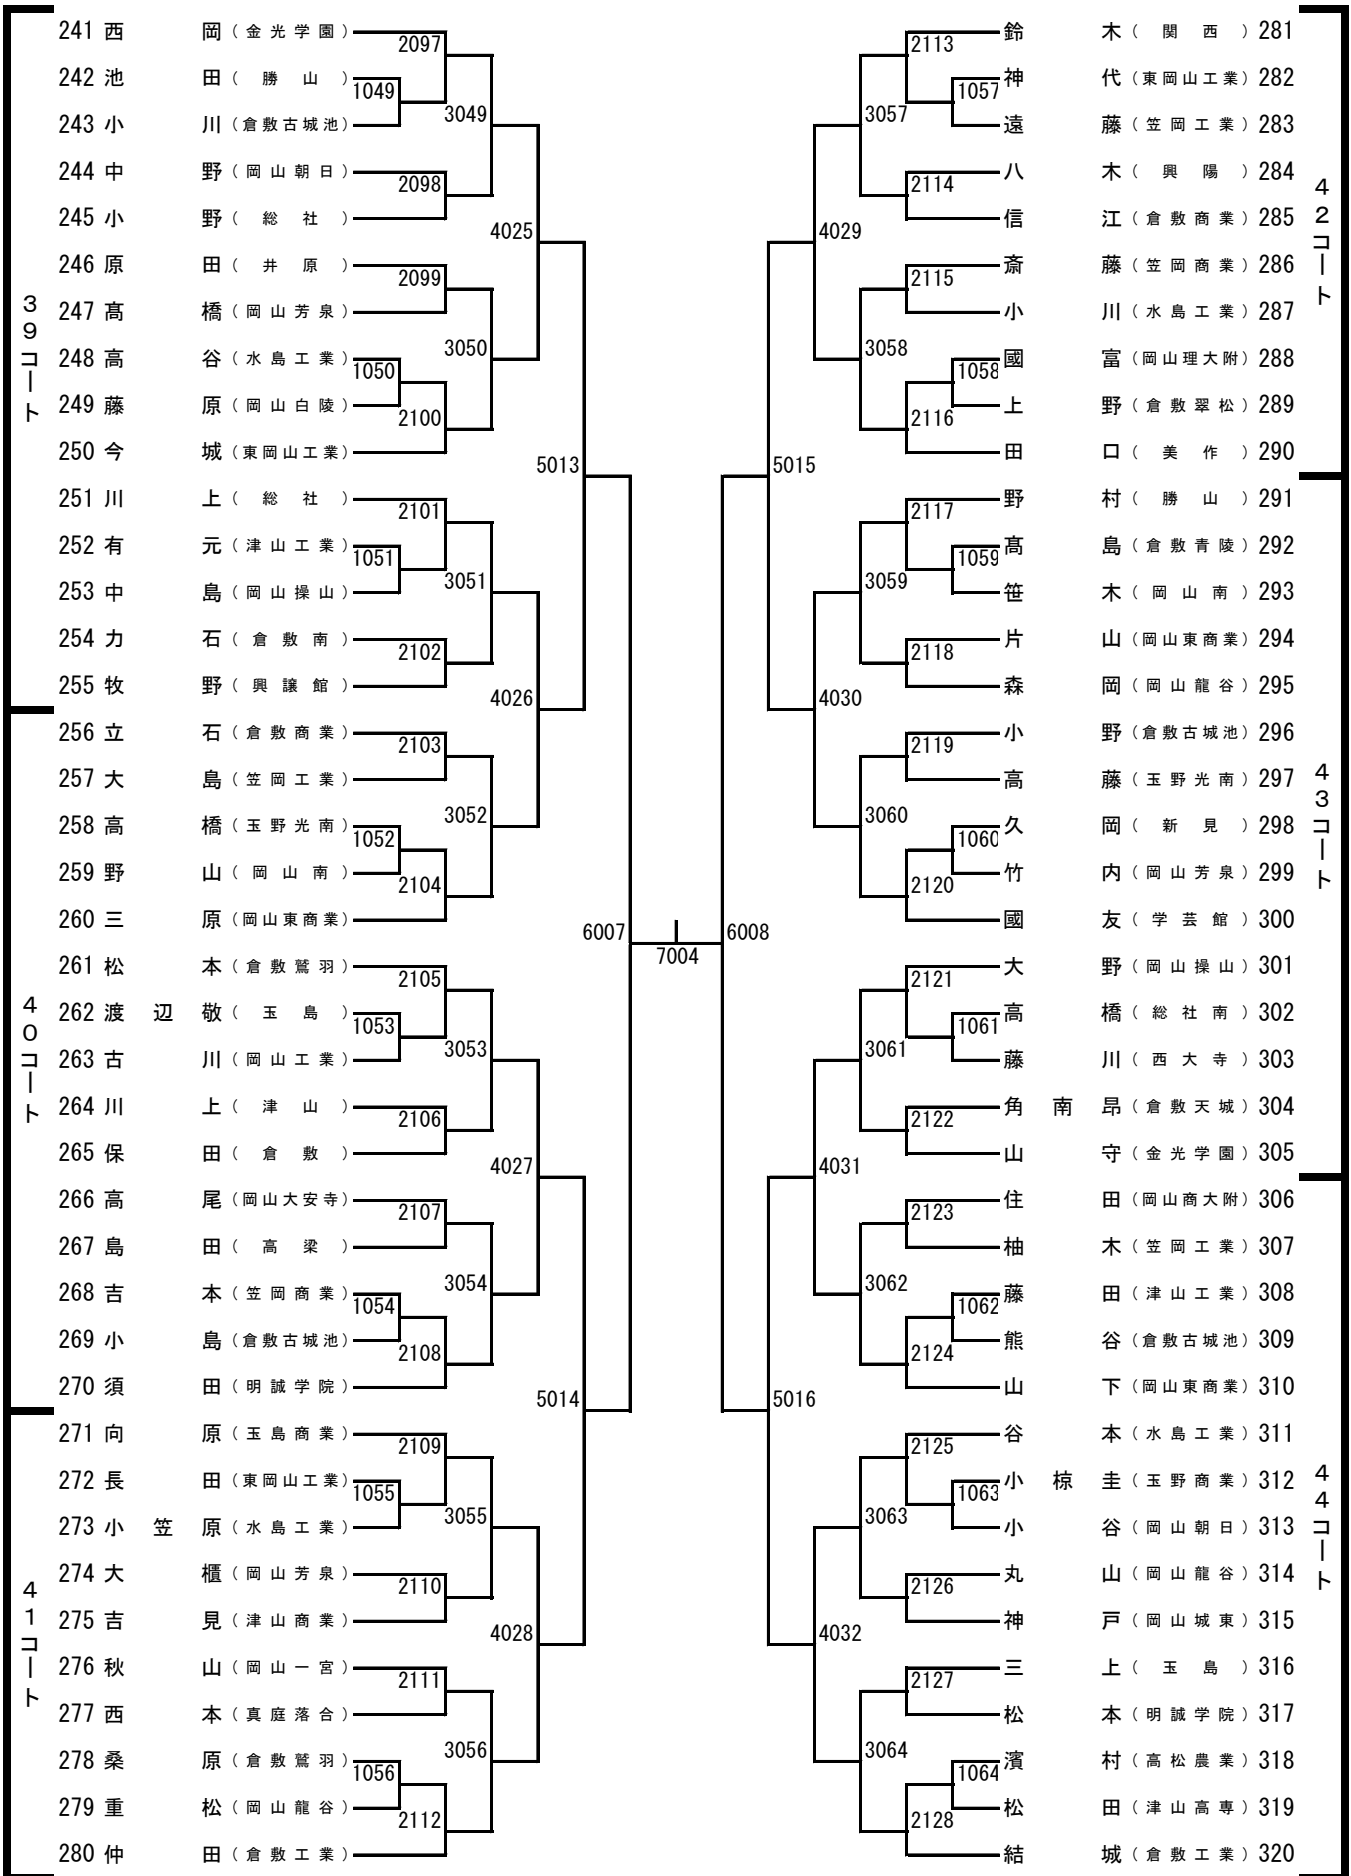

平成24年度

岡山県高等学校夏季卓球大会

期 日： 平成24年8月23日（木）

会 場： 桃太郎アリーナ（岡山県体育館）

岡 山 県 高 体 連 卓 球 部

主 催： （URL <http://www.okakoutaku.com>）

岡 山 県 卓 球 協 会

（URL <http://www.okayamatta.com>）

2年生男子シングルス (1)

2年生男子シングルス (2)

2年生男子シングルス (3)

2年生男子シングルス (4)

1年生男子シングルス (1)

1年生男子シングルス (2)

1年生男子シングルス (3)

1年生男子シングルス (4)