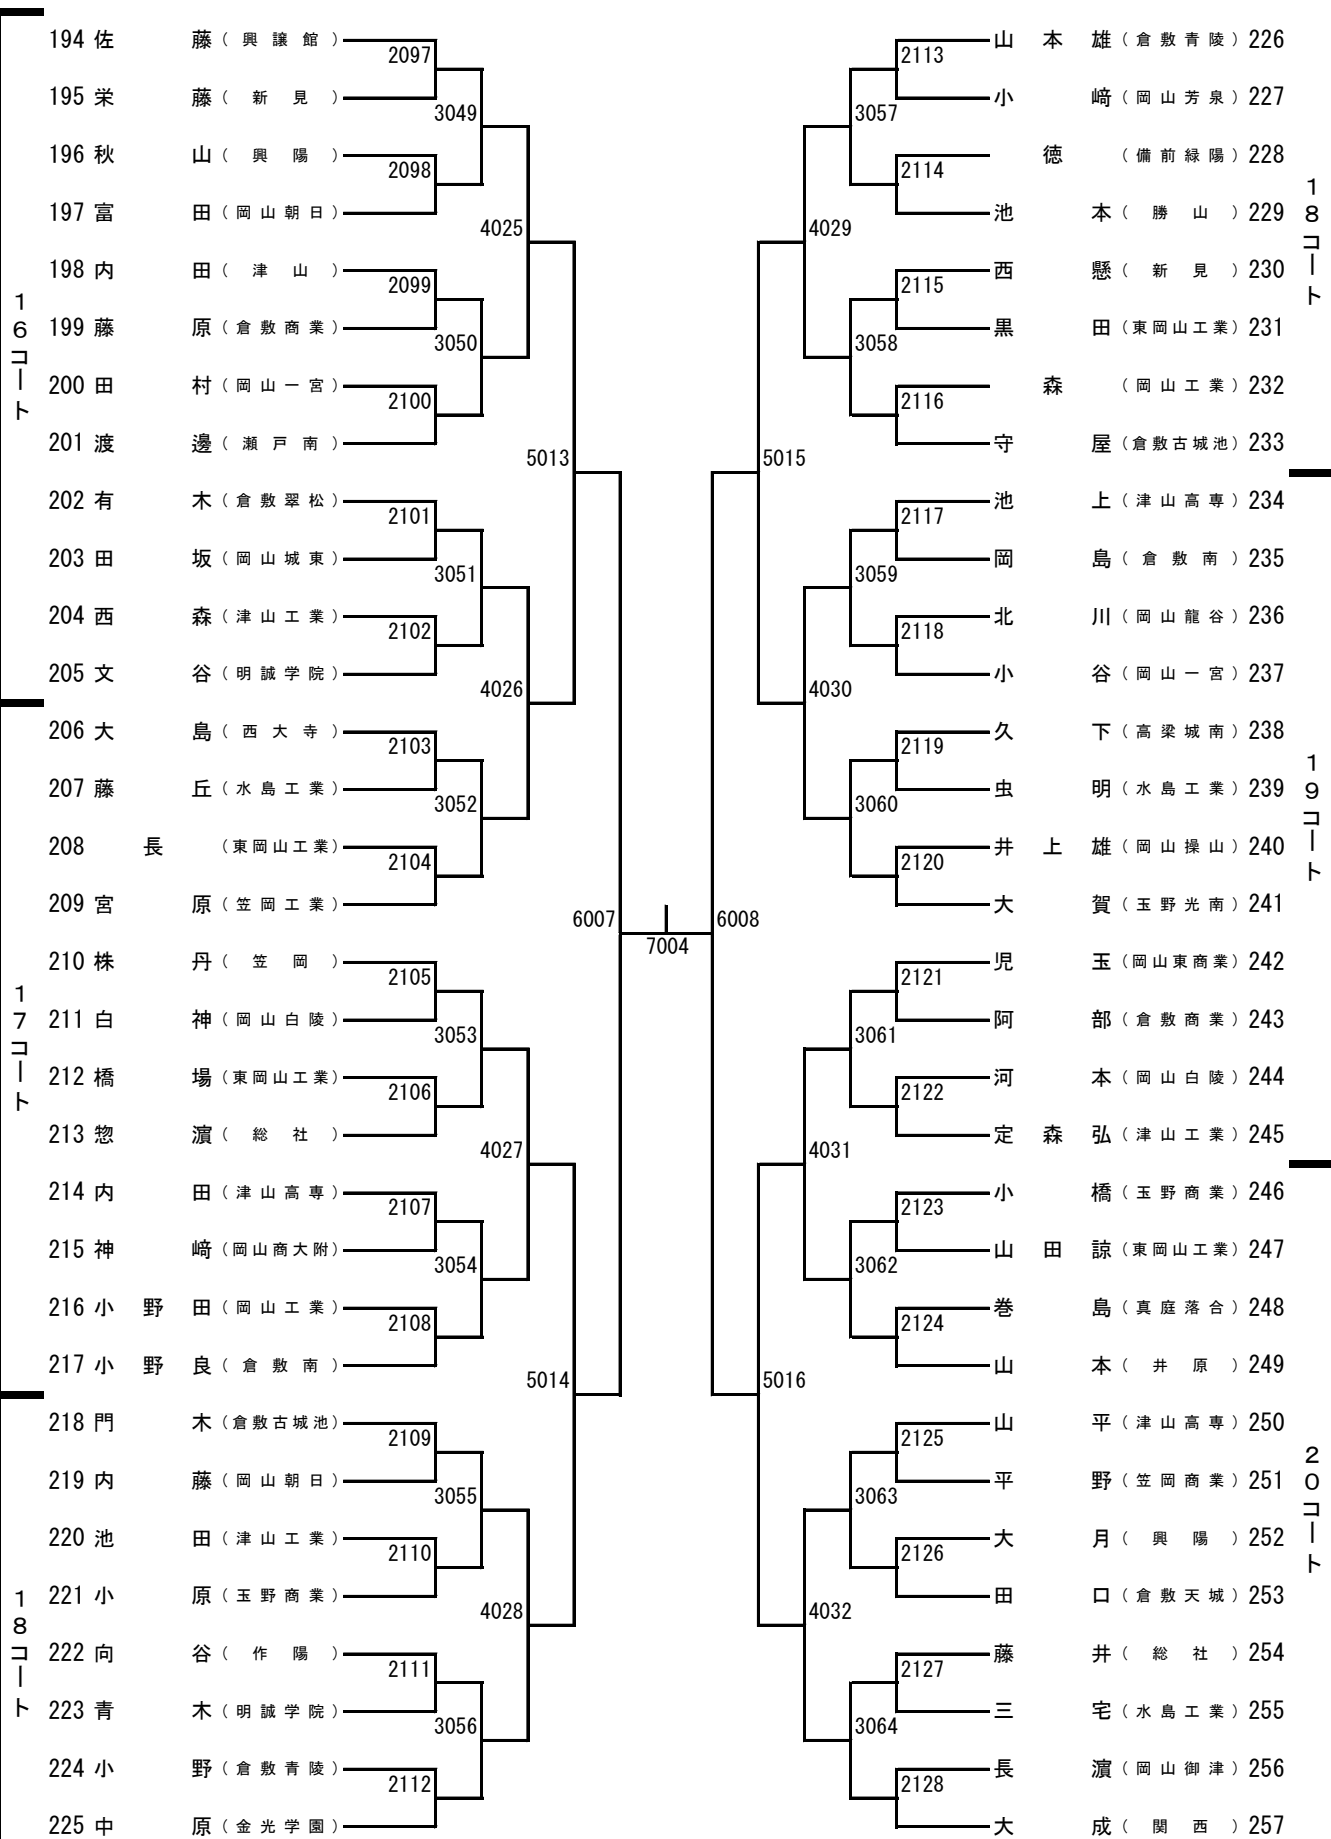

平成24年度

岡山県高等学校夏季卓球大会

期 日： 平成24年8月23日（木）

会 場： 桃太郎アリーナ（岡山県体育館）

岡 山 県 高 体 連 卓 球 部

主 催： （URL <http://www.okakoutaku.com>）

岡 山 県 卓 球 協 会

（URL <http://www.okayamatta.com>）

2年生男子シングルス (1)

2年生男子シングルス (2)

2年生男子シングルス (3)

2年生男子シングルス (4)

1年生男子シングルス (1)

1年生男子シングルス (2)

1年生男子シングルス (3)

1年生男子シングルス (4)