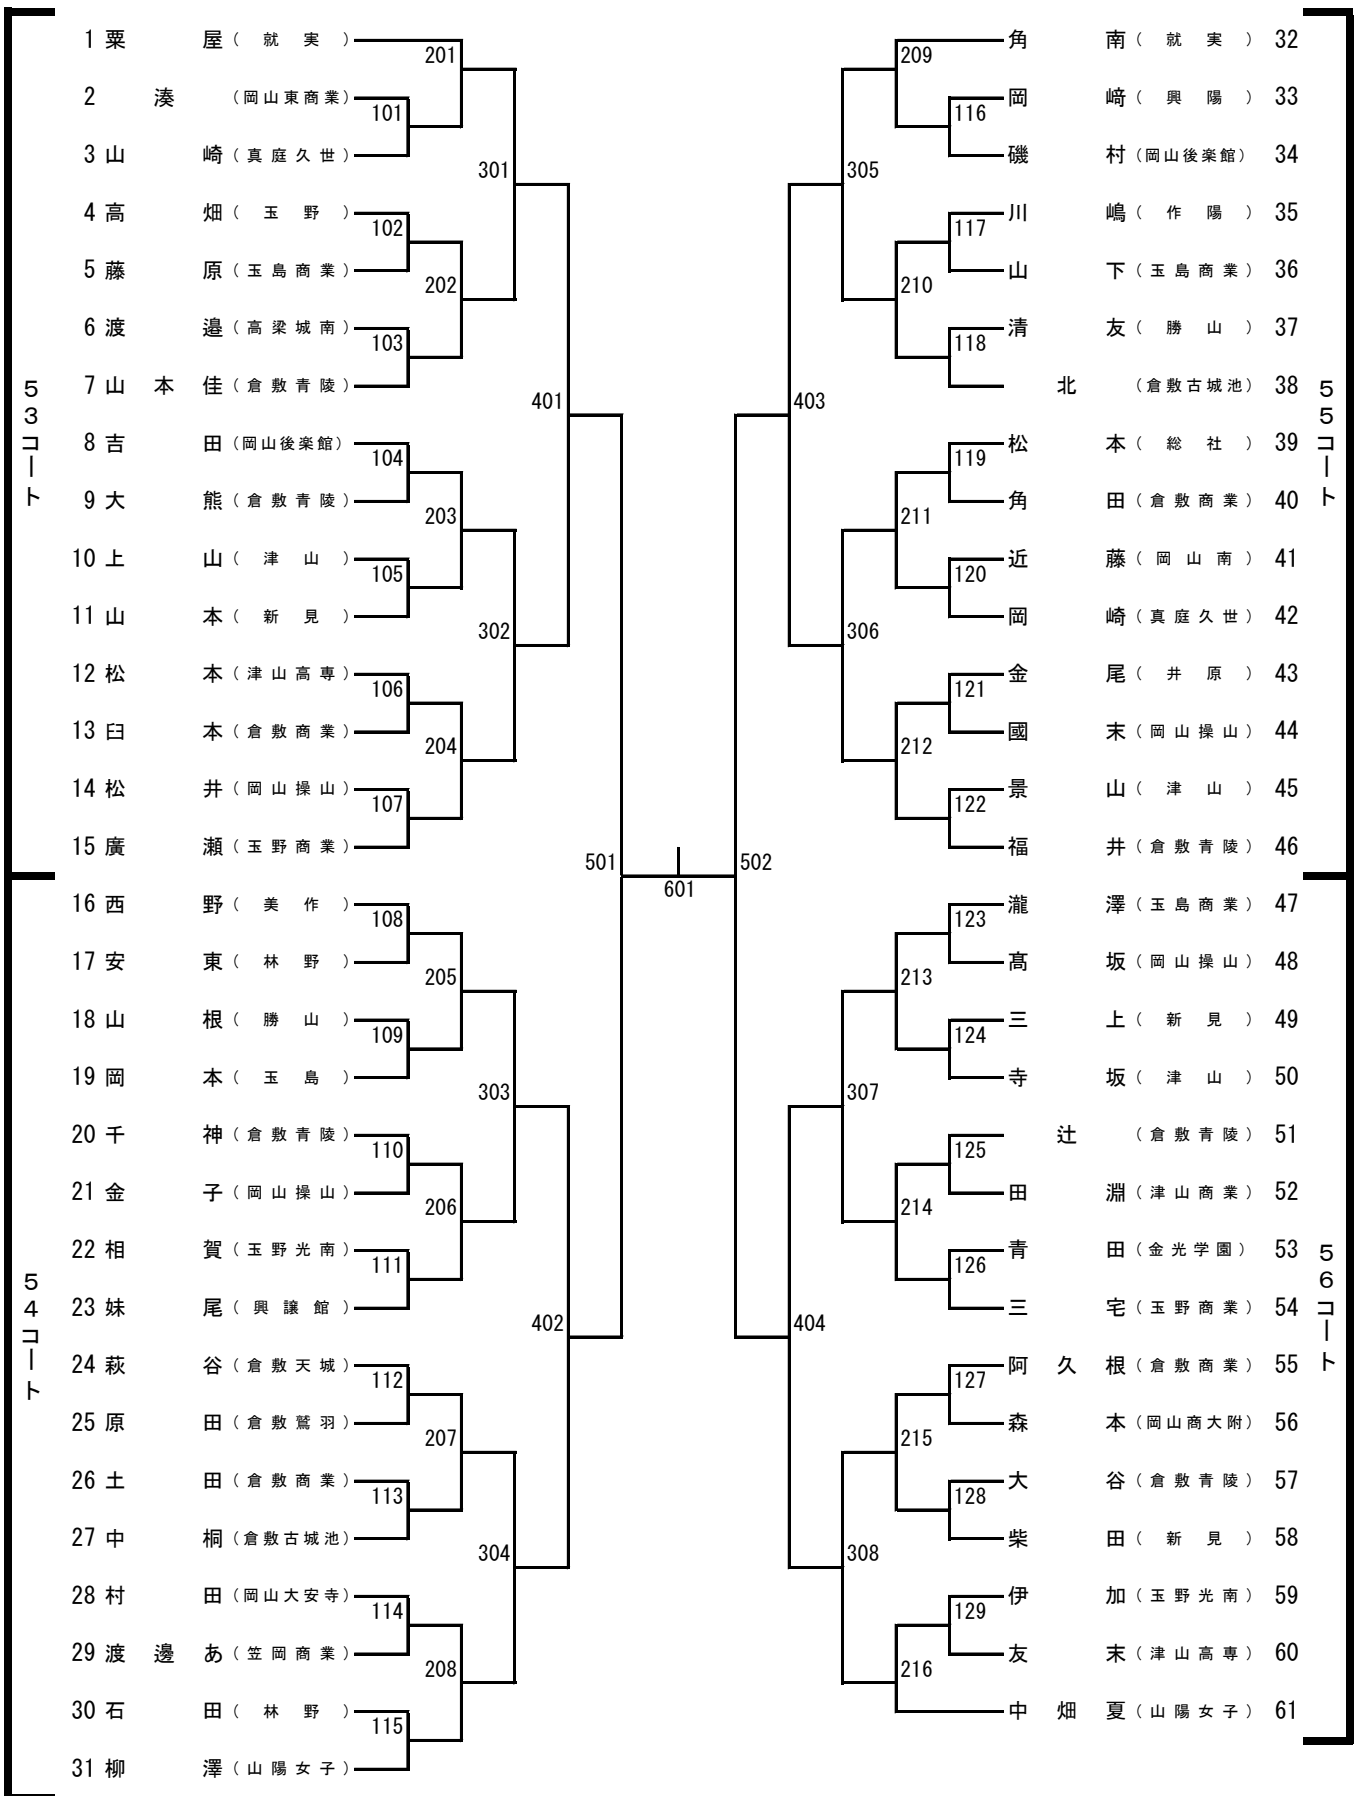

1年生女子シングルス (1)