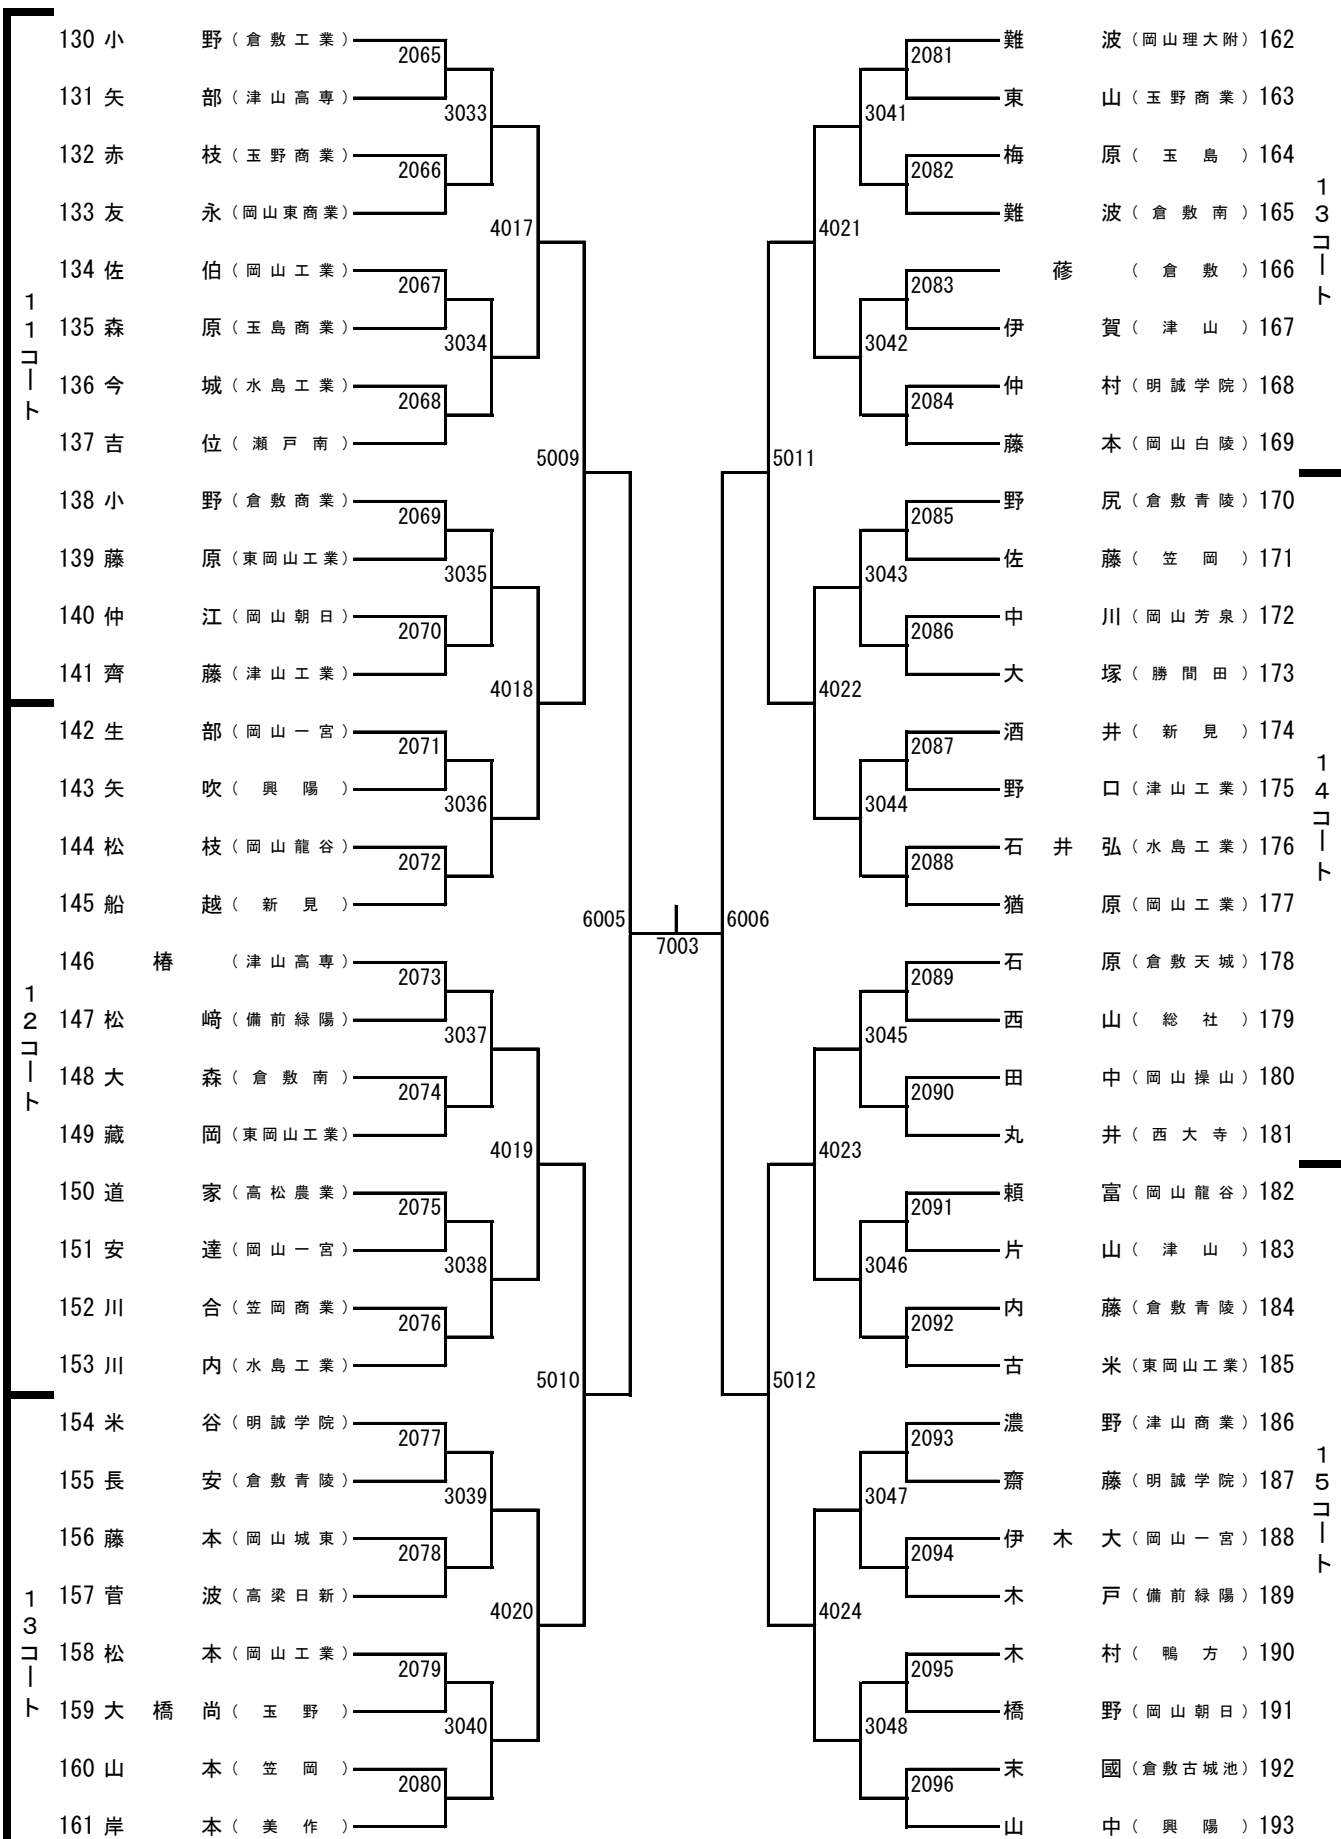

平成24年度

岡山県高等学校夏季卓球大会

期 日： 平成24年8月23日（木）

会 場： 桃太郎アリーナ（岡山県体育館）

岡 山 県 高 体 連 卓 球 部

主 催： （URL <http://www.okakoutaku.com>）

岡 山 県 卓 球 協 会

（URL <http://www.okayamatta.com>）

2年生男子シングルス (1)

2年生男子シングルス (2)

2年生男子シングルス (3)

2年生男子シングルス (4)

1年生男子シングルス (1)

1年生男子シングルス (2)

1年生男子シングルス (3)

1年生男子シングルス (4)