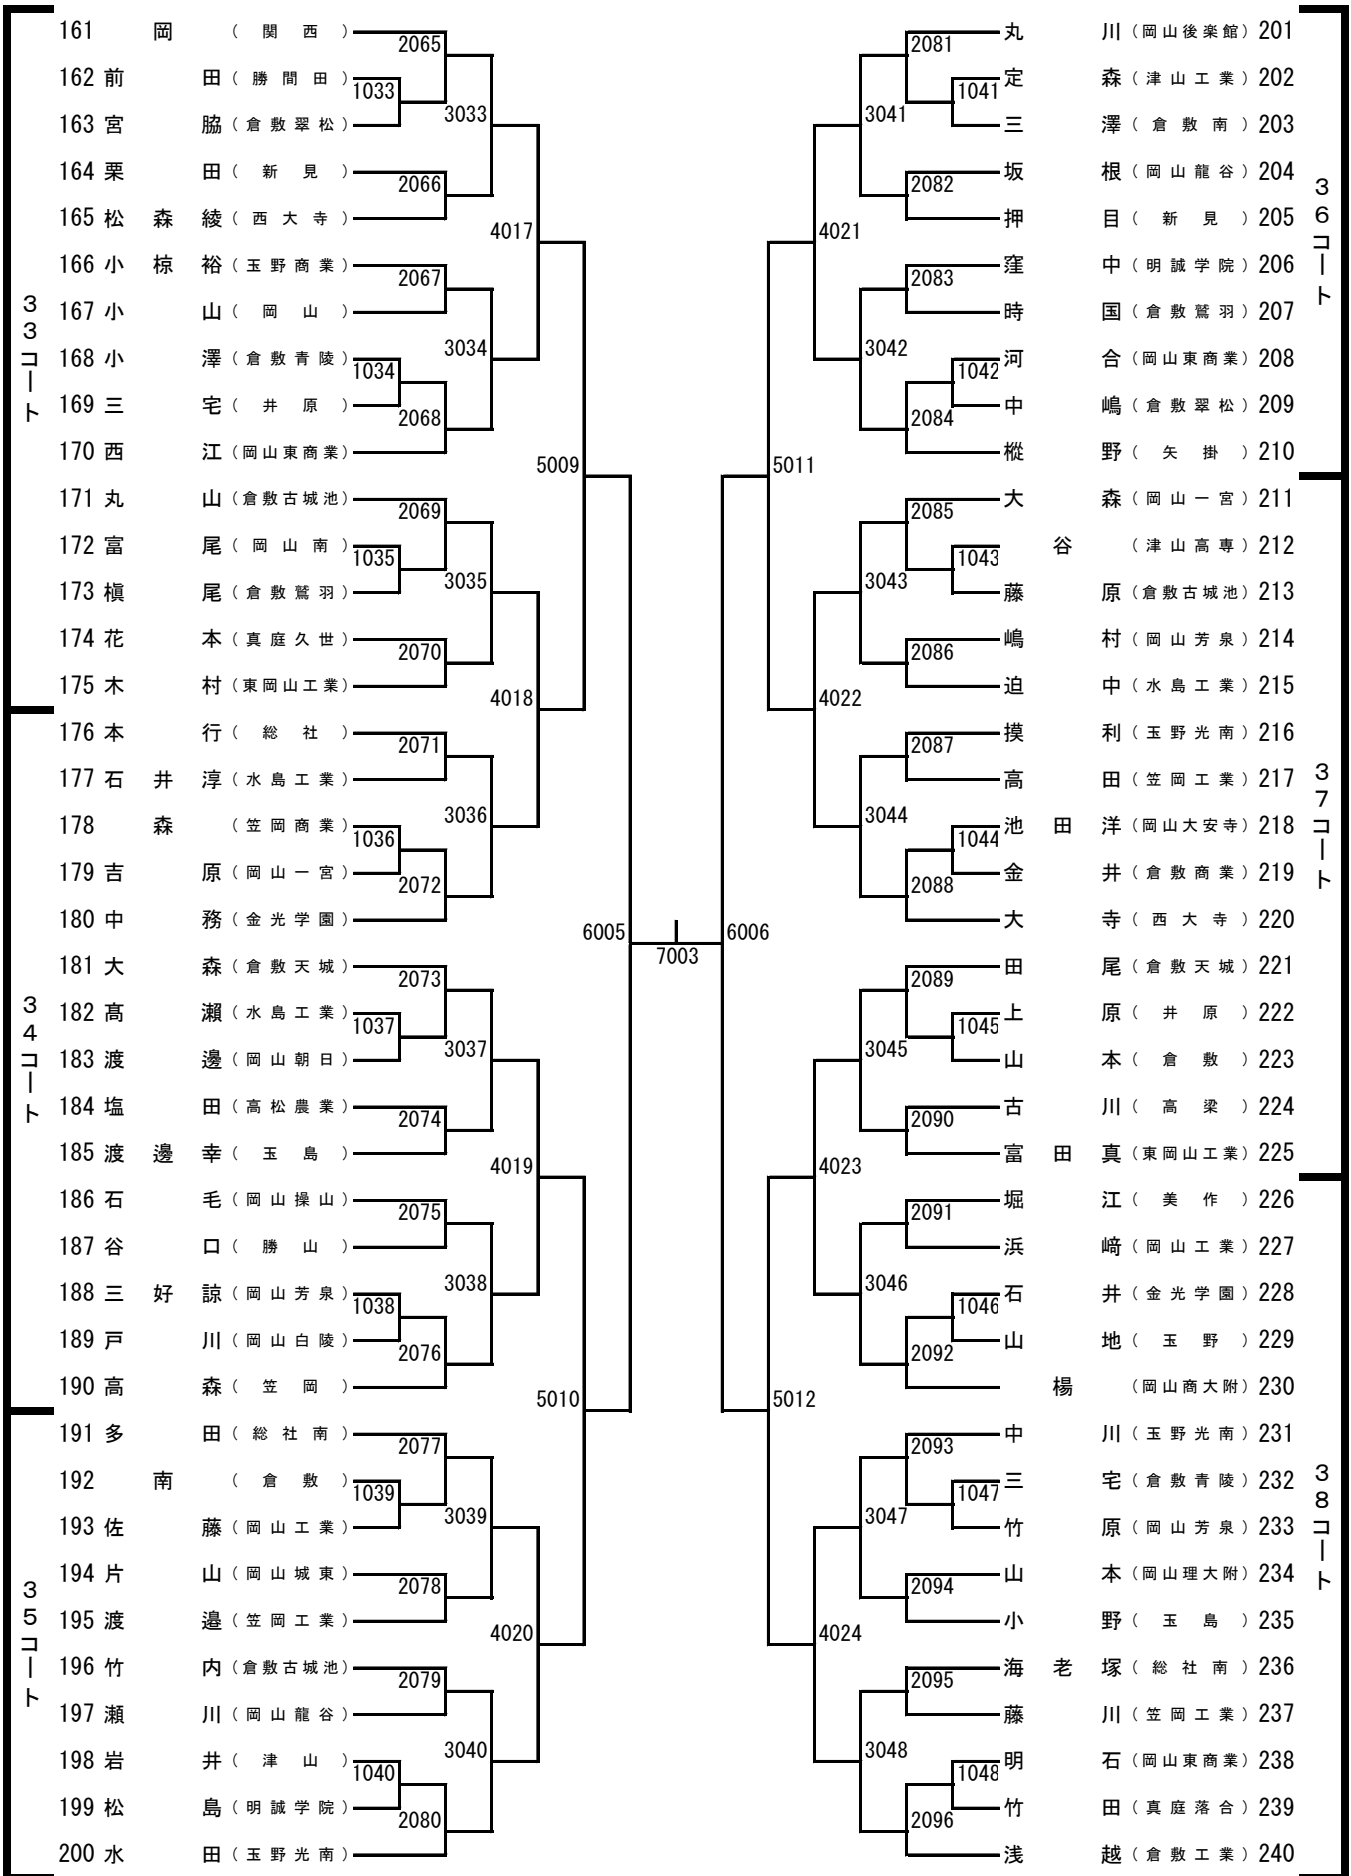

平成24年度

岡山県高等学校夏季卓球大会

期 日： 平成24年8月23日（木）

会 場： 桃太郎アリーナ（岡山県体育館）

岡 山 県 高 体 連 卓 球 部

主 催： （URL <http://www.okakoutaku.com>）

岡 山 県 卓 球 協 会

（URL <http://www.okayamatta.com>）

2年生男子シングルス (1)

2年生男子シングルス (2)

2年生男子シングルス (3)

2年生男子シングルス (4)

1年生男子シングルス (1)

1年生男子シングルス (2)

1年生男子シングルス (3)

1年生男子シングルス (4)