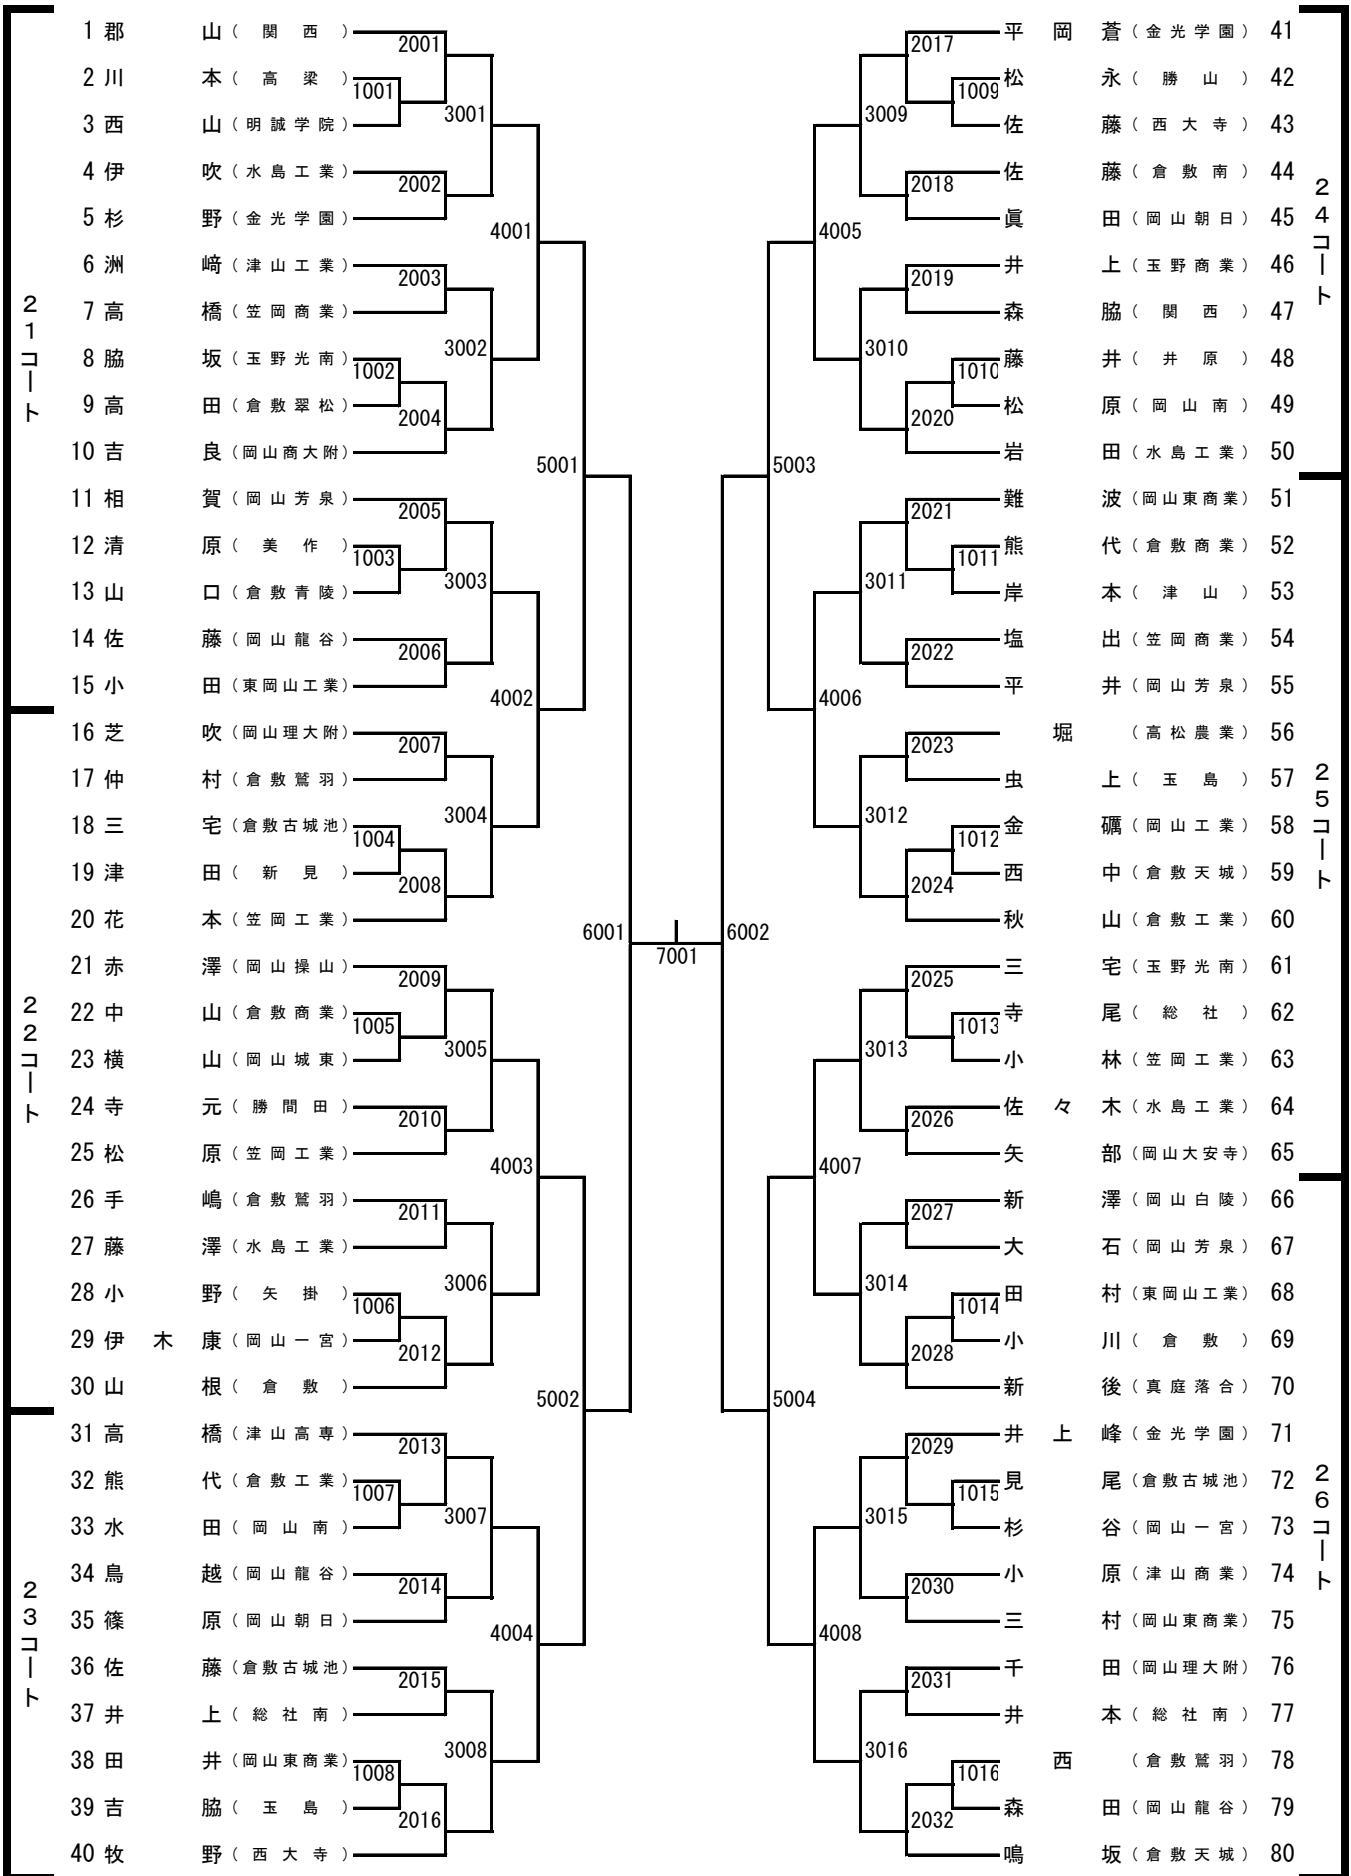

平成24年度

岡山県高等学校夏季卓球大会

期 日： 平成24年8月23日（木）

会 場： 桃太郎アリーナ（岡山県体育館）

岡 山 県 高 体 連 卓 球 部

主 催： （URL <http://www.okakoutaku.com>）

岡 山 県 卓 球 協 会

（URL <http://www.okayamatta.com>）

2年生男子シングルス (1)

2年生男子シングルス (2)

2年生男子シングルス (3)

2年生男子シングルス (4)

1年生男子シングルス (1)

1年生男子シングルス (2)

1年生男子シングルス (3)

1年生男子シングルス (4)

夏季大会(学年別大会)用コート配置(桃太郎アリーナ)

※北側の通路は役員・引率者専用です。選手は東側の扉から出入りしてください。

※アリーナ以外は全て下足専用です。体育館シューズのまま、ロビーや観客席へ行かないようにお願いします。

(アリーナに入るときは、必ず下足を袋に入れて持ち入ってください。)