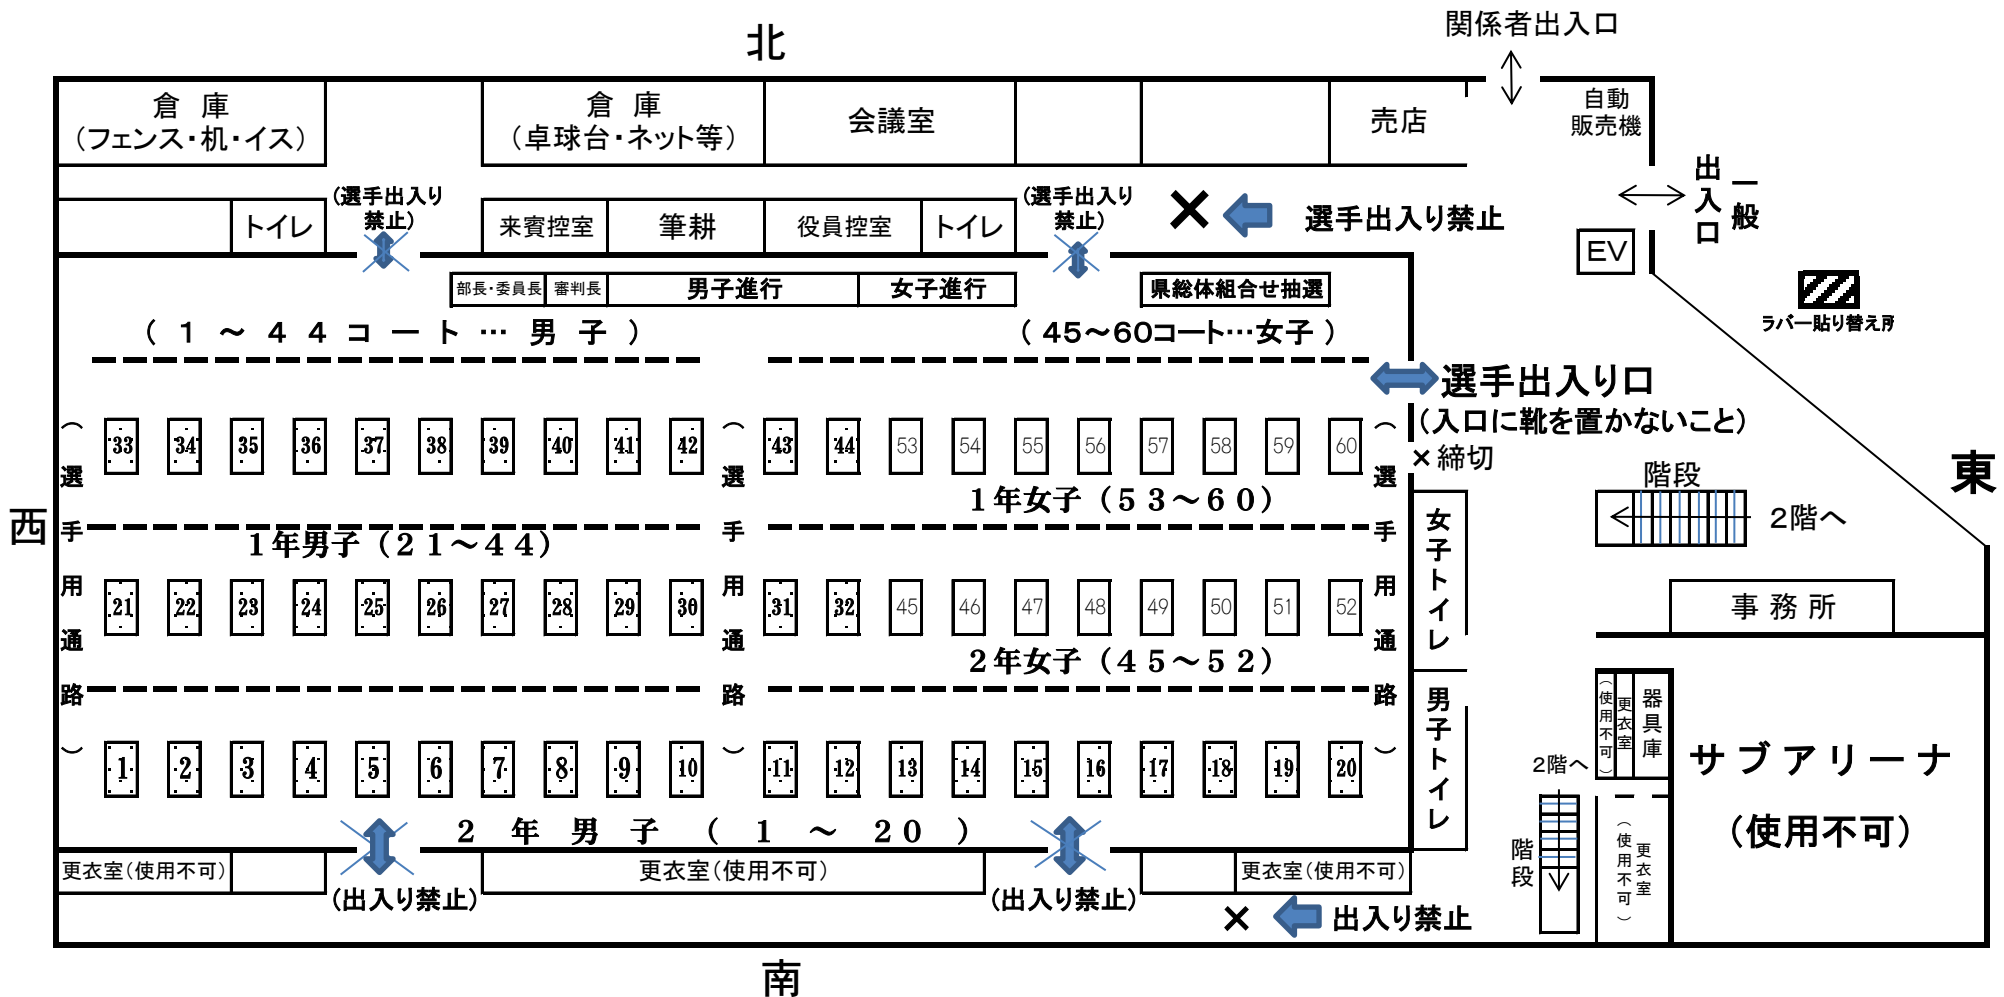

夏季大会(学年別大会)用コート配置(桃太郎アリーナ)

※北側の通路は役員・引率者専用です。選手は東側の扉から出入りしてください。

※アリーナ以外は全て下足専用です。体育館シューズのまま、ロビーや観客席へ行かないようにお願いします。

(アリーナに入るときは、必ず下足を袋に入れて持ち入ってください。)