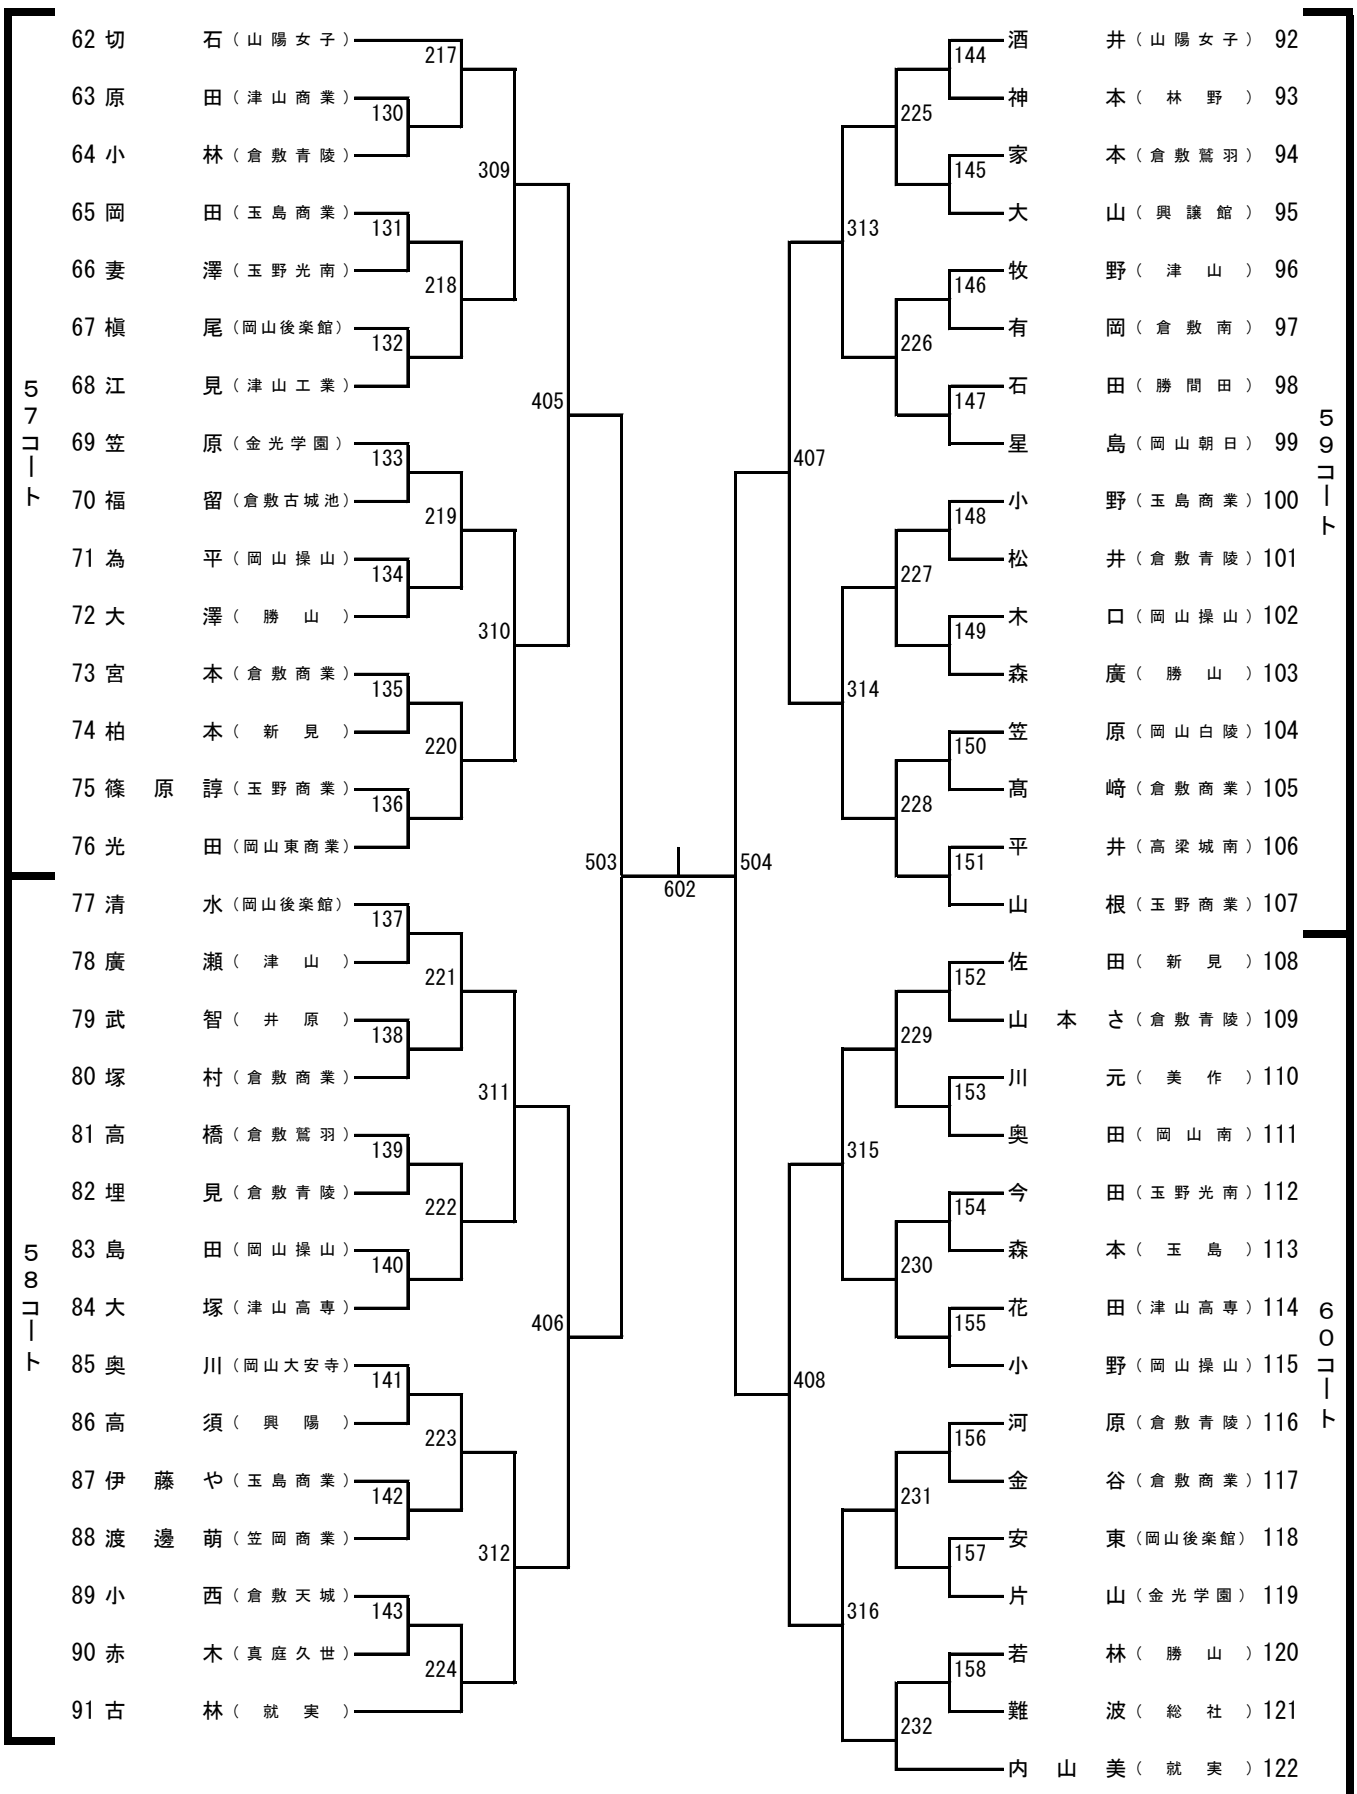

1年生女子シングルス (2)

歴代優勝者

回	年	学年	男子		女子	
1	昭和57	1年	藤原章	(関西)	村本早苗	(山陽女子)
2	58		小林純一	(関西)	苫田真紀	(山陽女子)
3	59		西崎祐一	(西大寺)	片岡優子	(山陽女子)
4	60		枝広一志	(関西)	遠藤光恵	(就実)
5	61		山本英行	(関西)	前田英里	(山陽女子)
6	62		西崎博則	(西大寺)	阪井智子	(就実)
7	63		山本淳司	(倉敷工業)	高野博美	(就実)
8	平成元		坂下信治	(玉野光南)	遠藤美香	(山陽女子)
9	2		柏原直樹	(玉野光南)	片岡範江	(山陽女子)
10	3		近藤敦之	(関西)	高草由紀	(山陽女子)
11	4		石山義浩	(関西)	笠井ひとみ	(就実)
12	5		坂本辰矢	(金光学園)	湯浅智子	(山陽女子)
13	6		川原一生	(玉野光南)	森川千絵	(山陽女子)
14	7		大森啓司	(玉野光南)	白石裕子	(山陽女子)
15	8		湯浅裕之	(玉野光南)	藤井聖子	(就実)
16	9		門野明次	(玉野光南)	國田佳奈	(山陽女子)
17	10		白神宏佑	(関西)	難波ひとみ	(山陽女子)
18	11		脇本雅明	(玉野光南)	井口恵里	(就実)
19	12		片岡正三	(関西)	江尻由佳子	(就実)
20	13		松山満	(玉野光南)	澤根久美子	(玉野光南)
21	14		深田祐馬	(関西)	橋本麻未	(就実)
22	15		川元萌康	(玉野光南)	西原知世	(山陽女子)
23	16		佐藤晶	(関西)	郝思萌	(商大附属)
24	17		粕井謙	(関西)	井上稀世	(山陽女子)
25	18		夏継偉	(関西)	加藤充恵	(就実)
26	19		川野貴央	(関西)	王美婷	(岡山商大附)
27	20	2年	酒井晟行	(関西)	王美婷	(岡山商大附)
		1年	川上惇司	(関西)	定国莉衣	(就実)
28	21	2年	田代周大	(倉敷工業)	定国莉衣	(就実)
		1年	趙昕旭	(関西)	富田真凜	(就実)
29	22	2年	趙昕旭	(関西)	高木陽加	(山陽女子)
		1年	千香椋平	(関西)	孫怡・	(岡山商大附)
30	23	2年	寺坂大輝	(関西)	孫怡・	(岡山商大附)
		1年	濱田大樹	(西大寺)	清水彩加	(就実)
31	24	2年				
		1年