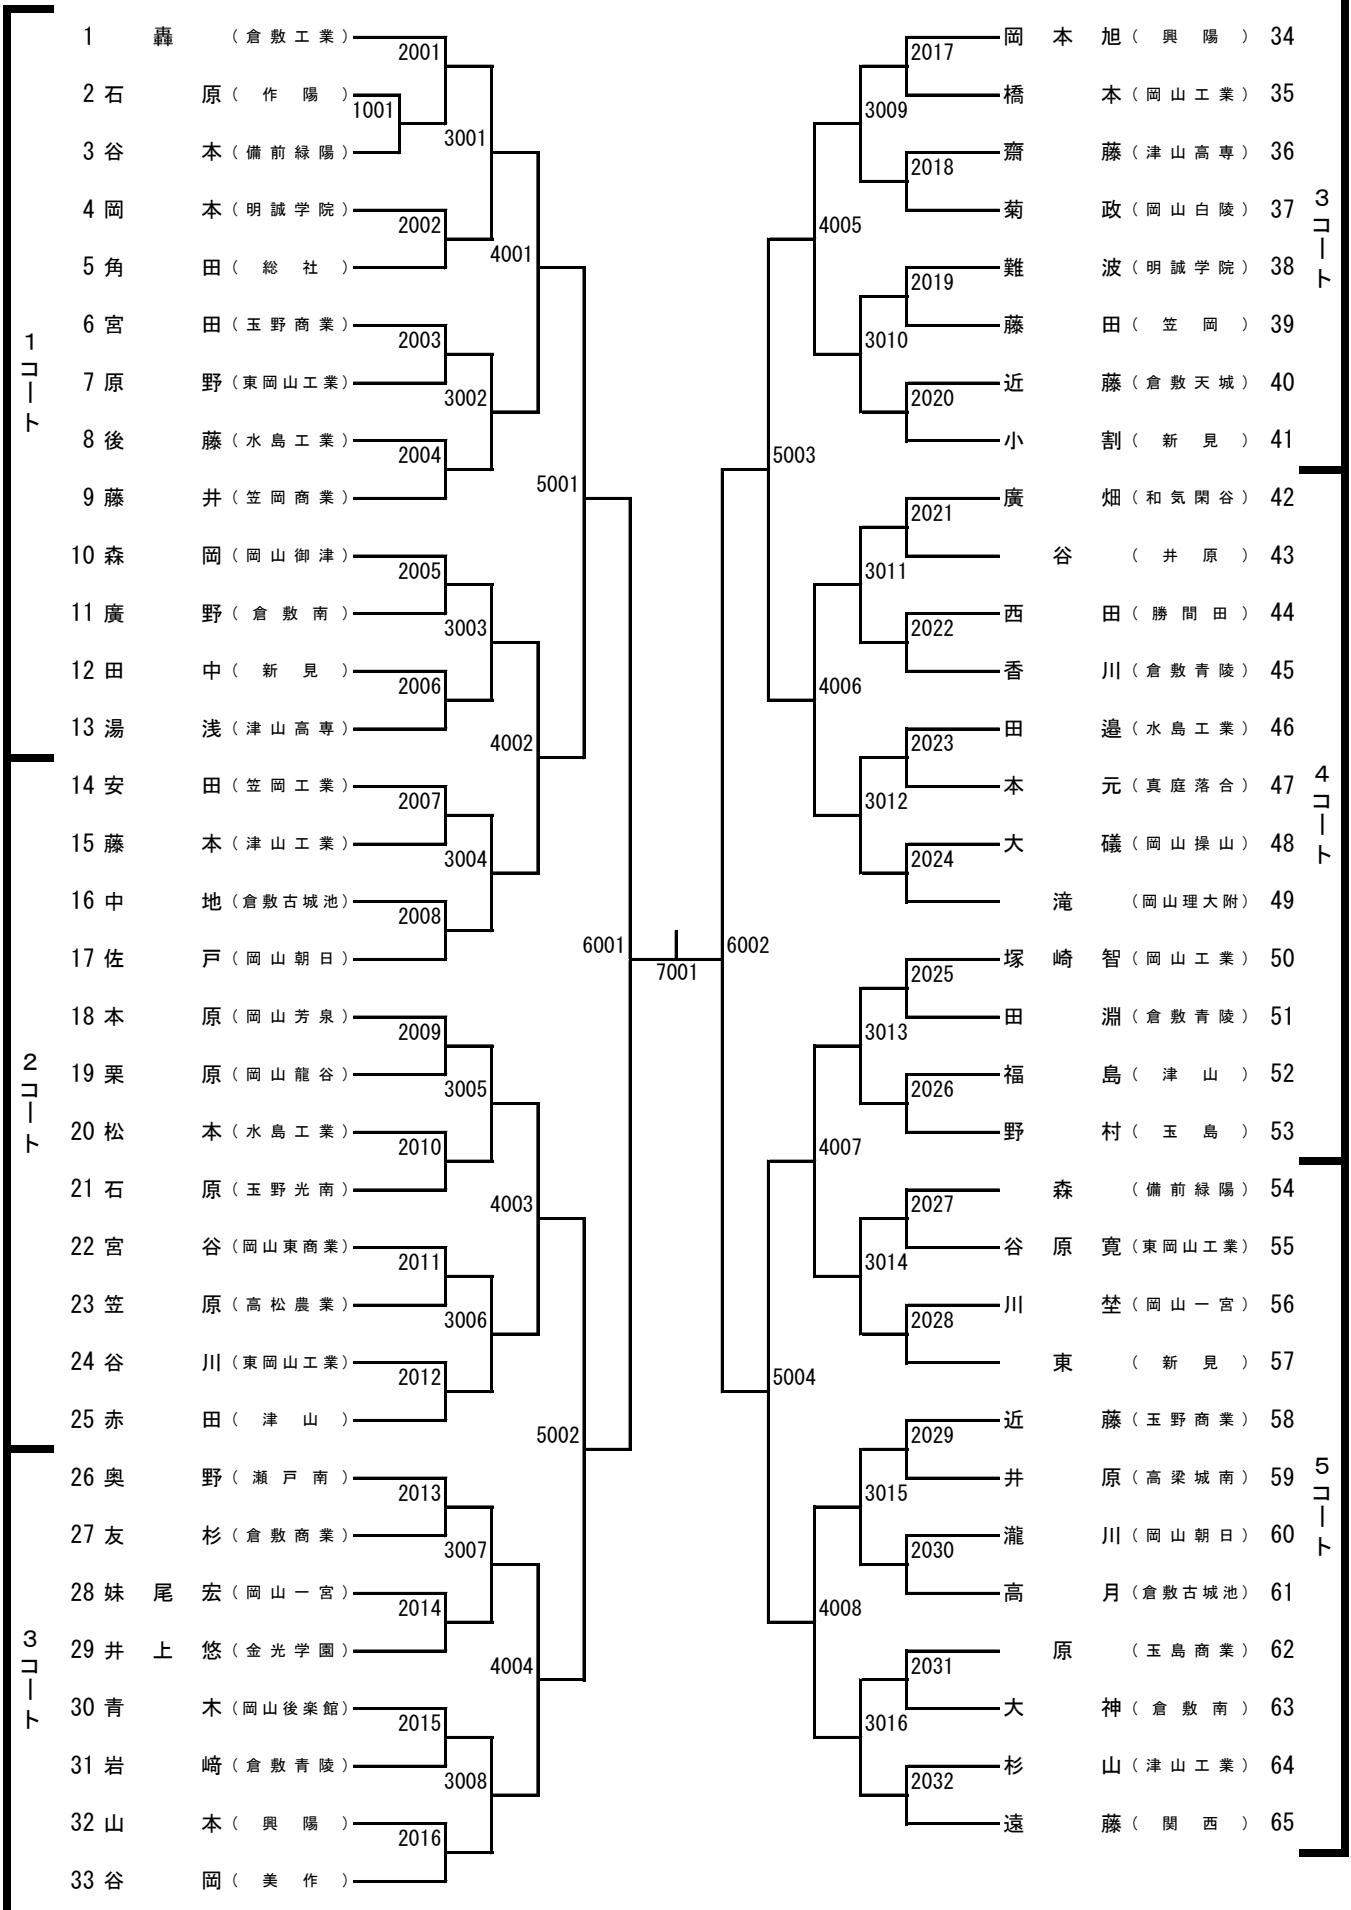

2年生男子シングルス (1)