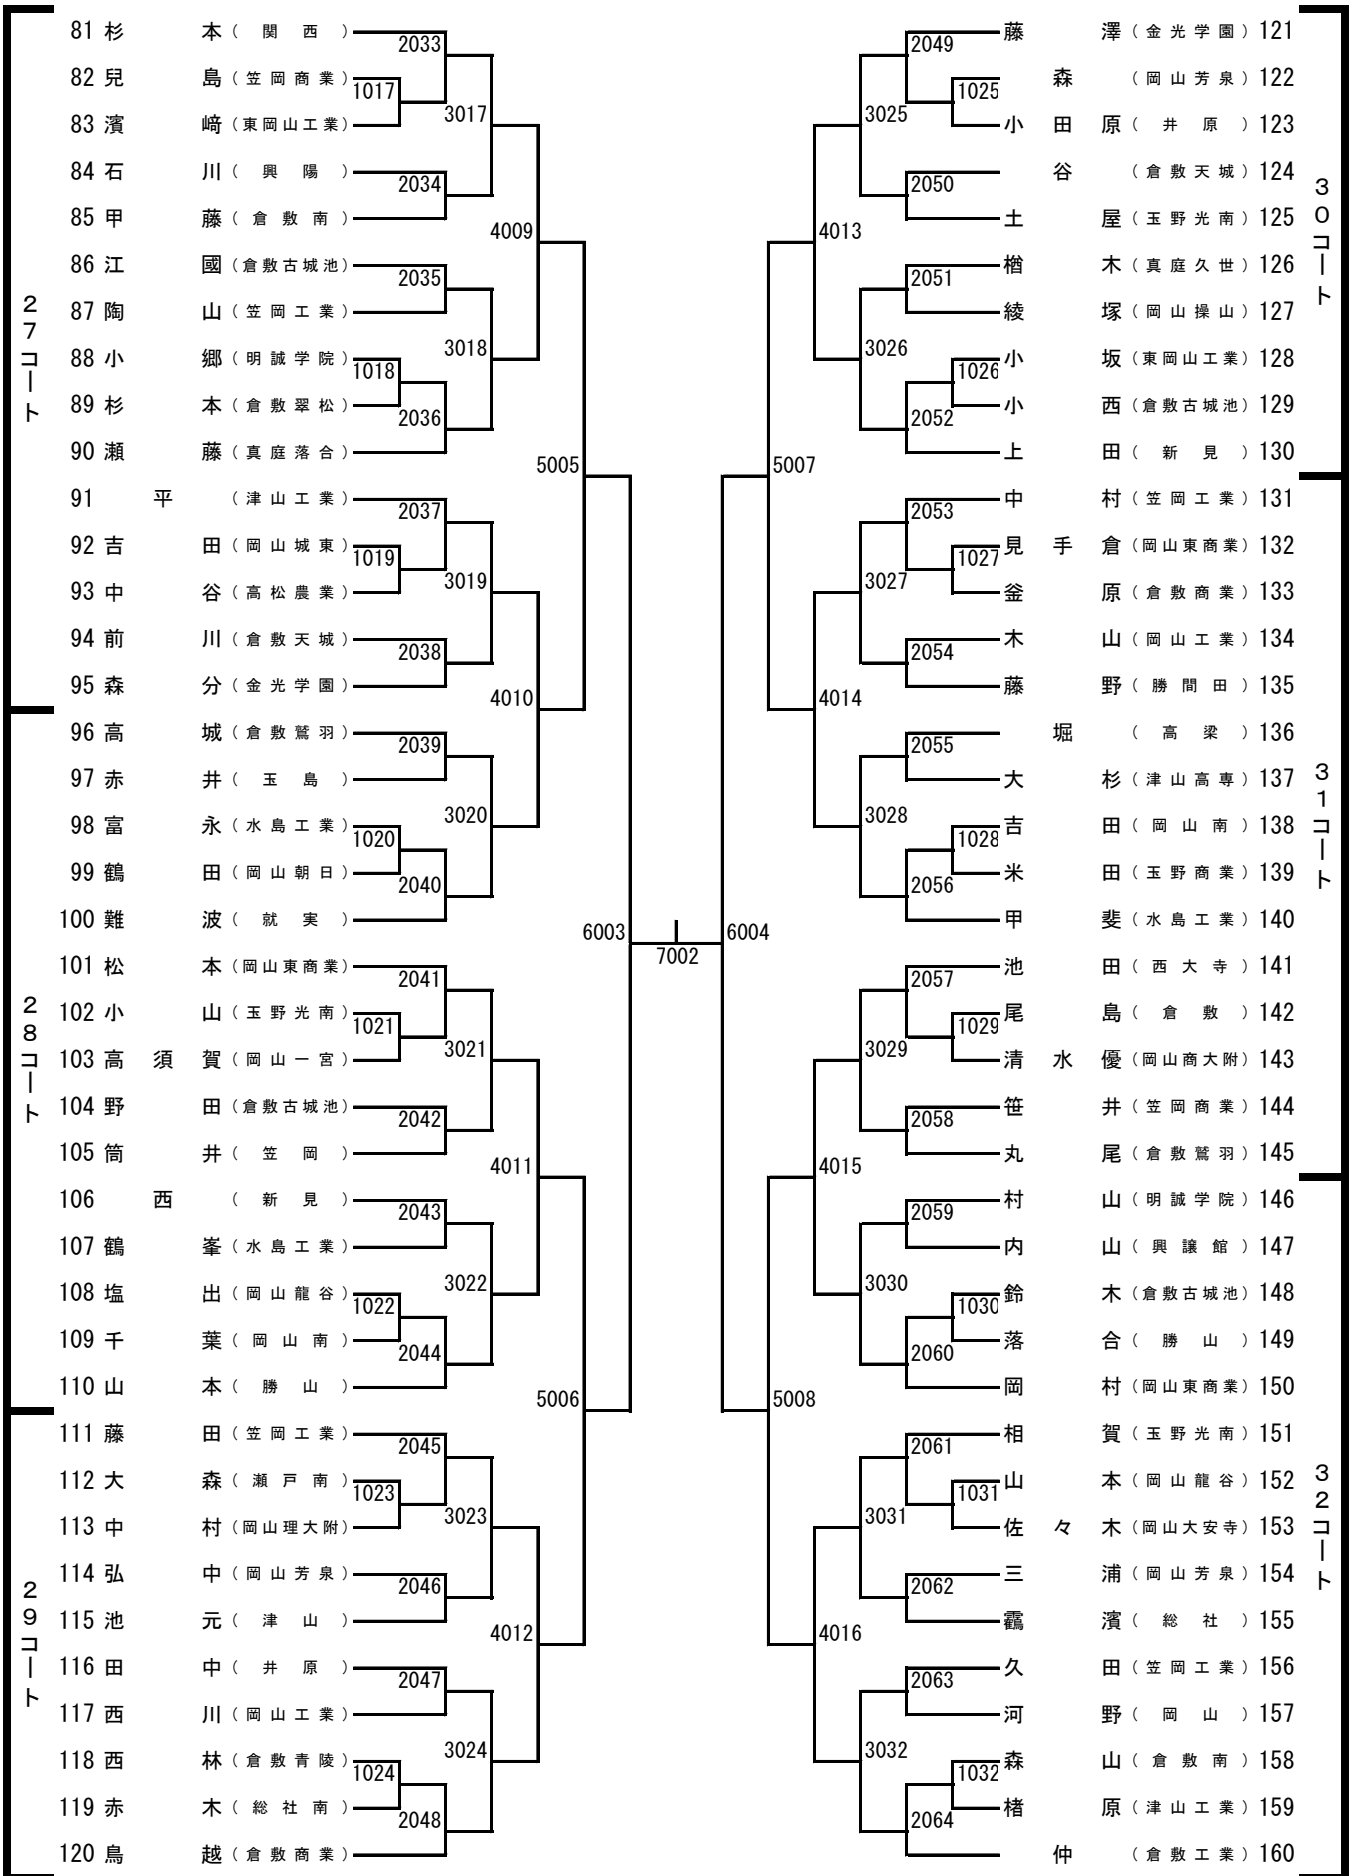

平成24年度

岡山県高等学校夏季卓球大会

期 日： 平成24年8月23日（木）

会 場： 桃太郎アリーナ（岡山県体育館）

岡 山 県 高 体 連 卓 球 部

主 催： （URL <http://www.okakoutaku.com>）

岡 山 県 卓 球 協 会

（URL <http://www.okayamatta.com>）

2年生男子シングルス (1)

2年生男子シングルス (2)

2年生男子シングルス (3)

2年生男子シングルス (4)

1年生男子シングルス (1)

1年生男子シングルス (2)

1年生男子シングルス (3)

1年生男子シングルス (4)

夏季大会(学年別大会)用コート配置(桃太郎アリーナ)

※北側の通路は役員・引率者専用です。選手は東側の扉から出入りしてください。

※アリーナ以外は全て下足専用です。体育館シューズのまま、ロビーや観客席へ行かないようにお願いします。

(アリーナに入るときは、必ず下足を袋に入れて持ち入ってください。)