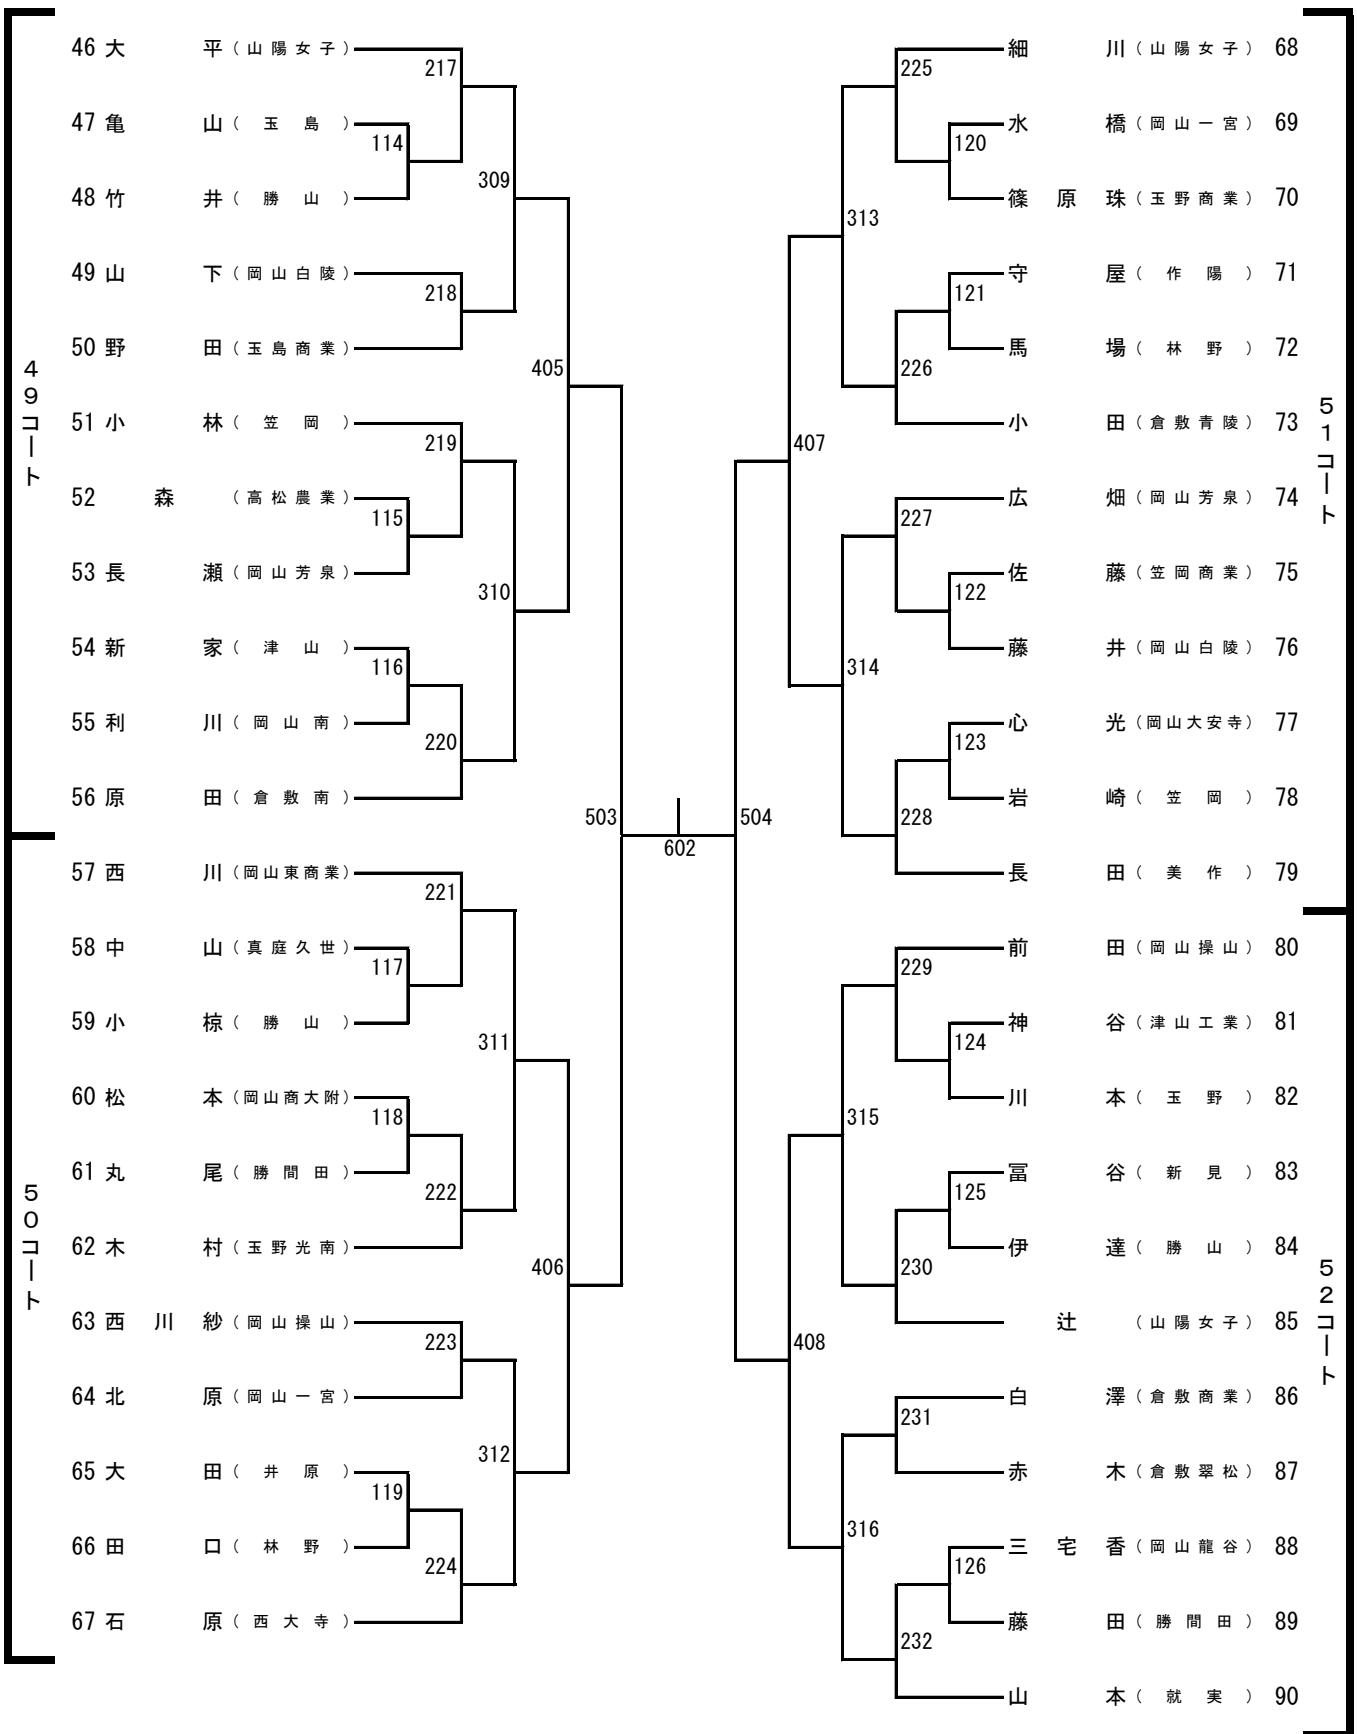

2年生女子シングルス (2)