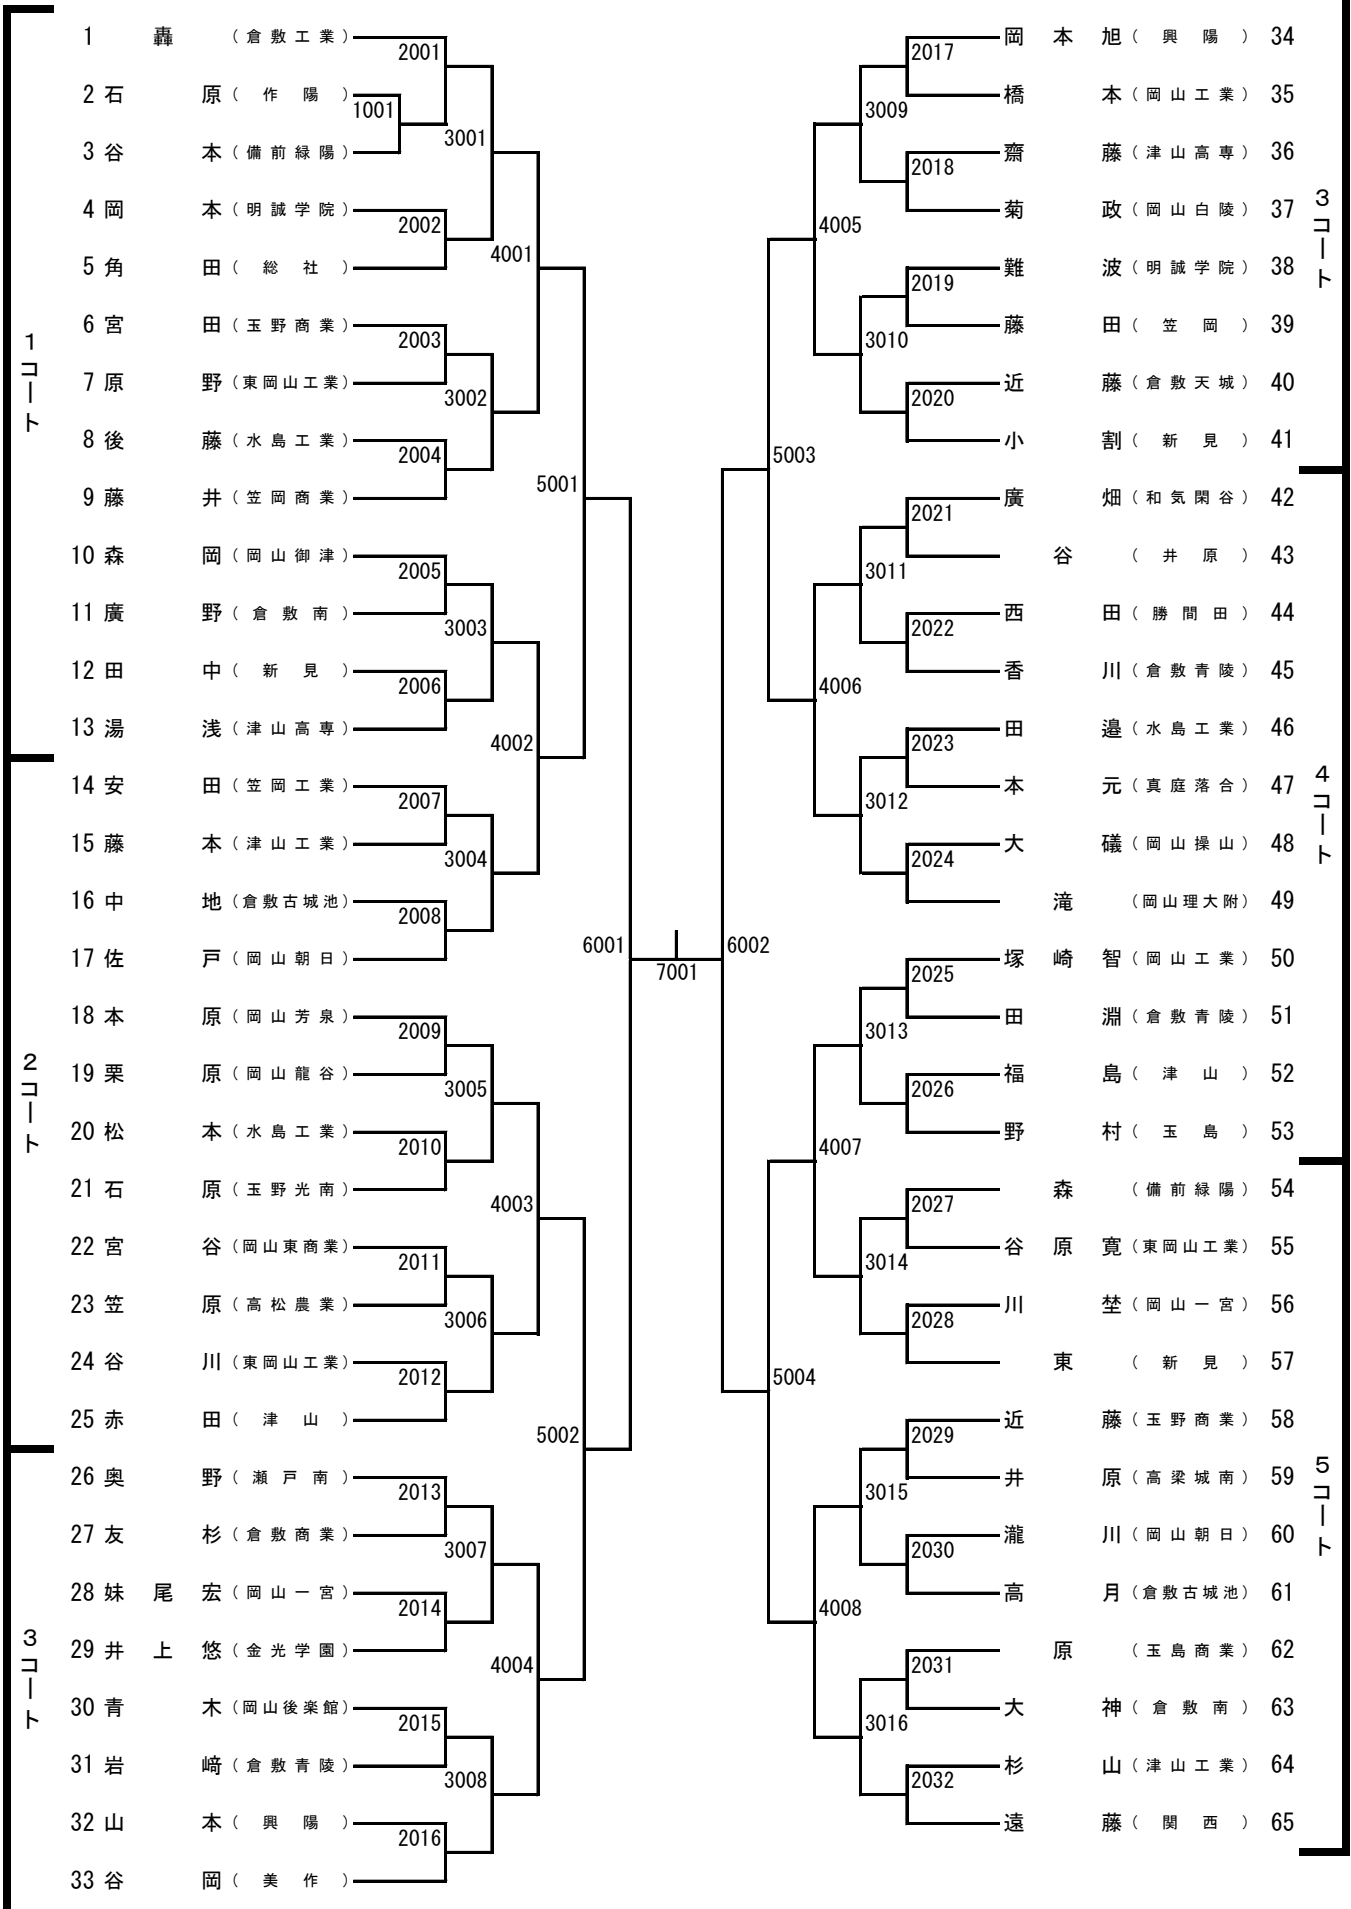

平成24年度

岡山県高等学校夏季卓球大会

期 日： 平成24年8月23日（木）

会 場： 桃太郎アリーナ（岡山県体育館）

岡 山 県 高 体 連 卓 球 部

主 催： （URL <http://www.okakoutaku.com>）

岡 山 県 卓 球 協 会

（URL <http://www.okayamatta.com>）

大会次第

1. 開会式

- (1) 役員選手整列
- (2) 開会宣言
高体連卓球部専門委員長 松浦 一
- (3) 開会の挨拶
高体連卓球部長 竹入 隆弘
- (4) 優勝杯返還
2年男子 寺坂 大輝 (関西)
1年男子 濱田 大樹 (西大寺)
2年女子 孫 怡婧 (岡山商大附)
1年女子 清水 彩加 (就実)
- (5) 競技上の注意 審判長 藤井 進
- (6) 選手宣誓 轟 佑弥 (倉敷工業)

2. 競技開始

3. 閉会式

- (1) 成績発表 審判長 藤井 進
- (2) 表彰
- (3) 閉会の挨拶
高体連卓球部部长 竹入 隆弘
- (4) 閉会宣言
高体連卓球部副委員長 丸山 公男

大会役員

大会会長	岡山県高体連卓球部部长	竹入 隆弘 (真備陵南)	
大会副会長	岡山県高体連卓球部副部长	黒川 昇 (興陽)	
//	//	萩原 健一郎 (山陽女子)	
大会委員長	岡山県高体連卓球部委員長	松浦 一 (興陽)	
大会副委員長	岡山県高体連卓球部副委員長	丸山 公男 (笠岡工業)	
//	//	加藤 慎一 (倉敷青陵)	
//	//	藤井 篤郎 (岡山一宮)	
//	//	藤井 進 (玉野光南)	
//	岡山県卓球協会理事長	河本 充昭	
総務委員長	岡山県高体連卓球部委員	中前 豊 (水島工業)	
総務委員	岡山県高体連卓球部委員	藤井 篤郎 (岡山一宮)	
//	岡山県高体連卓球部委員	久戸瀬 隆之 (和気閑谷)	
//	岡山県高体連卓球部委員	齋藤 靖夫 (宇治)	
審判長	岡山県高体連卓球部委員	藤井 進 (玉野光南)	
副審判長	岡山県高体連卓球部委員	水野 大一 (金光学園)	
男子競技委員長	柏 幸浩 (関西)	伊丹 正治 (玉野)	熊城 聡 (高松農業)
男子競技委員	井上 隆 (岡山理大附)	杉本 貢 (倉敷工業)	萩原 卓己 (倉敷工業)
	岡崎 信雄 (西大寺)	土居 延次 (倉敷天城)	畑 英幸 (倉敷翠松)
	住田 成穂 (倉敷)	多賀 美聡 (高梁城南)	杉本 政人 (津山工業)
	平松 晃一 (総社南)	沼野 義和 (勝間田)	
	杉本 政人 (津山工業)		
女子競技委員長	山下 昌平 (就実)		
女子競技委員	天野 裕治 (岡山東商業)	高田 浩一 (岡山商大附)	柴田 純一郎 (岡山大安寺)
	清水 英宗 (岡山白陵)	石下 義久 (玉島商業)	川合 歩 (笠岡商業)
	森 中 (美作)		
会場係	各校監督		

2年生男子シングルス (1)

2年生男子シングルス (2)

2年生男子シングルス (3)

2年生男子シングルス (4)

1年生男子シングルス (1)

1年生男子シングルス (2)

1年生男子シングルス (3)

1年生男子シングルス (4)