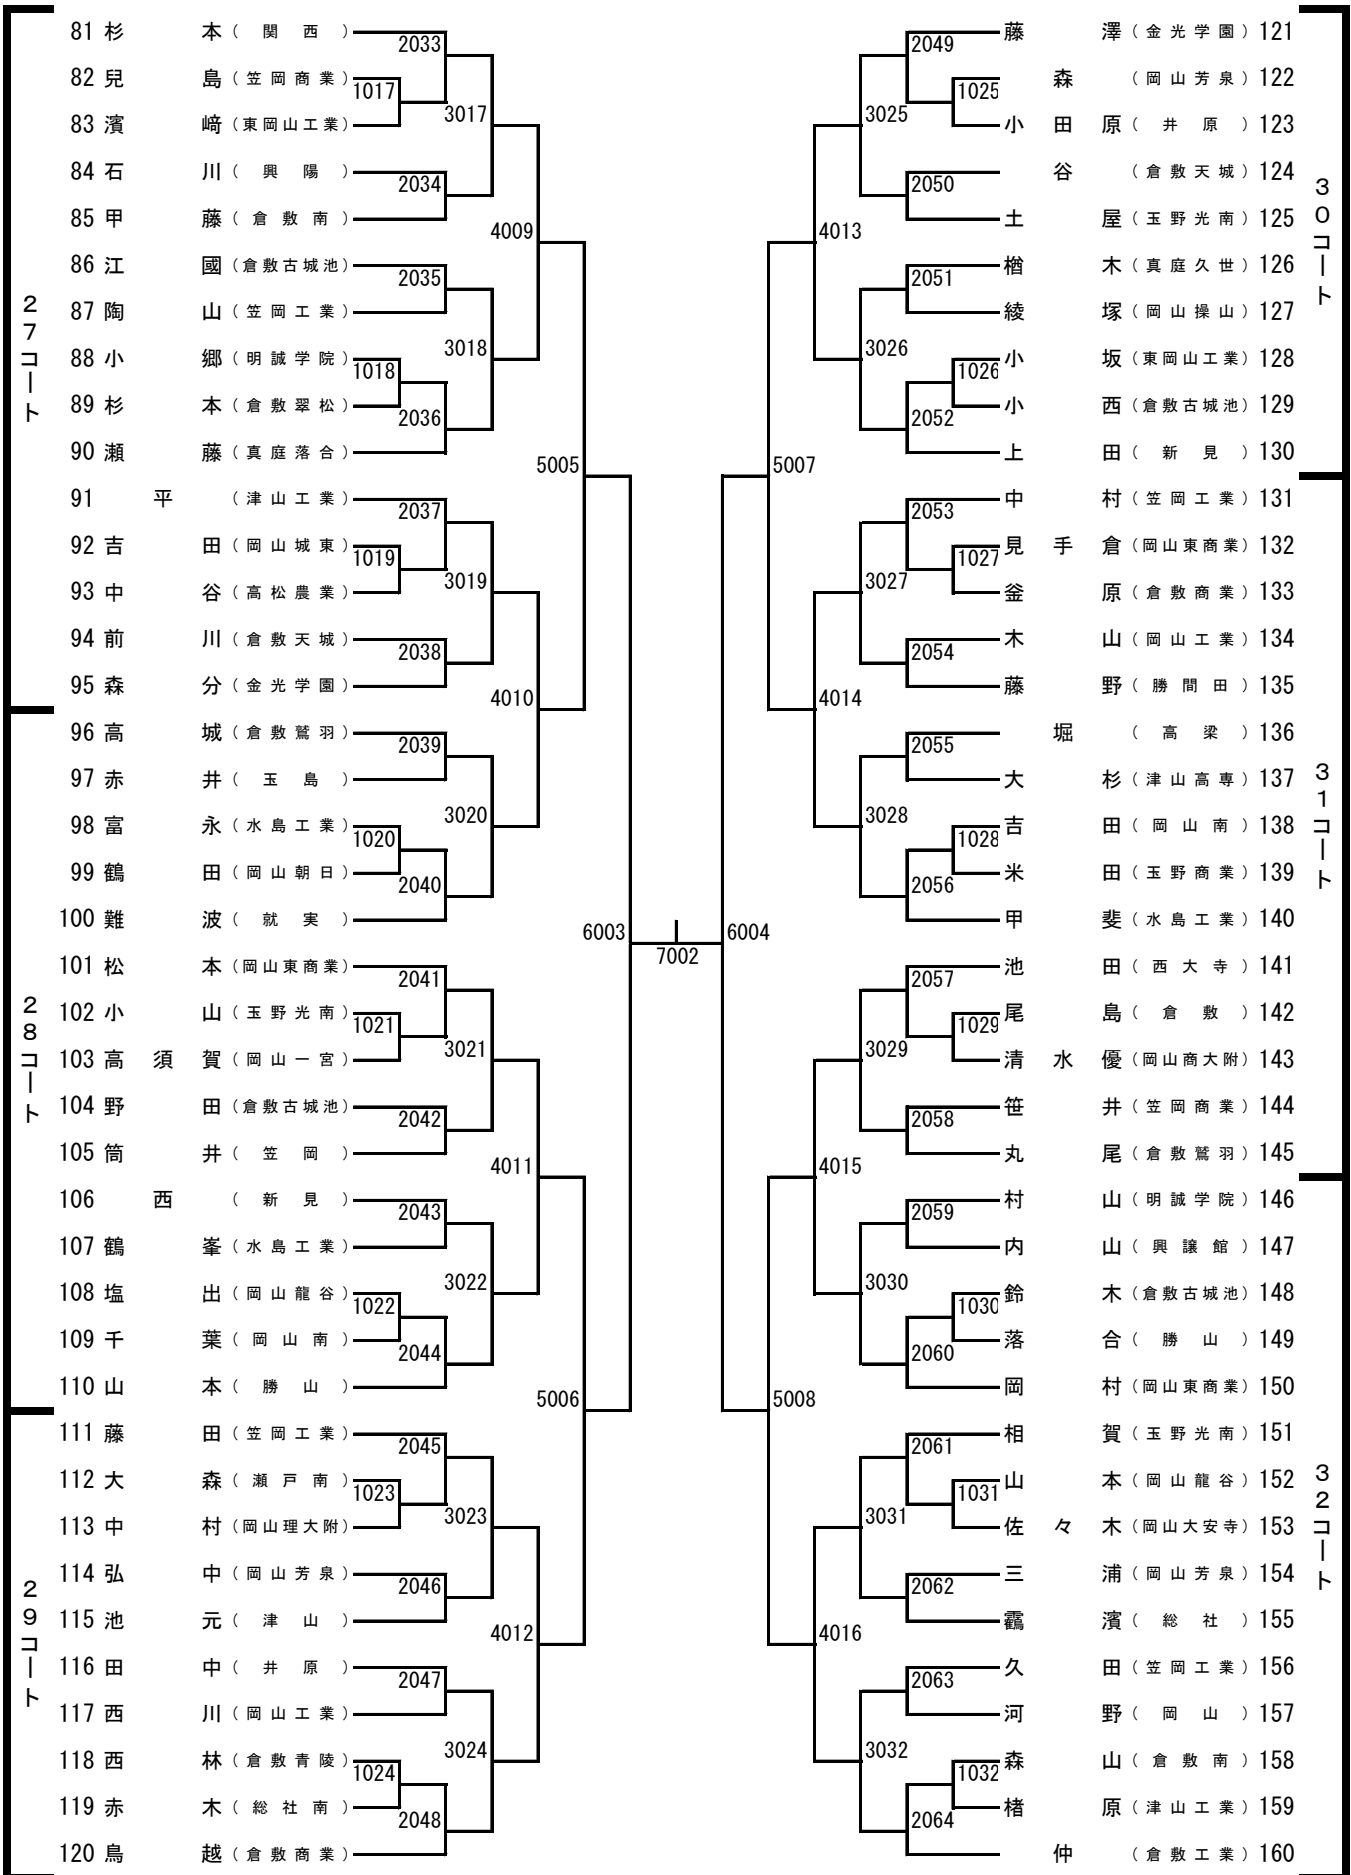

平成24年度

岡山県高等学校夏季卓球大会

期 日： 平成24年8月23日（木）

会 場： 桃太郎アリーナ（岡山県体育館）

岡 山 県 高 体 連 卓 球 部

主 催： （URL <http://www.okakoutaku.com>）

岡 山 県 卓 球 協 会

（URL <http://www.okayamatta.com>）

2年生男子シングルス (1)

2年生男子シングルス (2)

2年生男子シングルス (3)

2年生男子シングルス (4)

1年生男子シングルス (1)

1年生男子シングルス (2)

1年生男子シングルス (3)

1年生男子シングルス (4)

夏季大会(学年別大会)用コート配置(桃太郎アリーナ)

※北側の通路は役員・引率者専用です。選手は東側の扉から出入りしてください。

※アリーナ以外は全て下足専用です。体育館シューズのまま、ロビーや観客席へ行かないようにお願いします。

(アリーナに入るときは、必ず下足を袋に入れて持ち入ってください。)