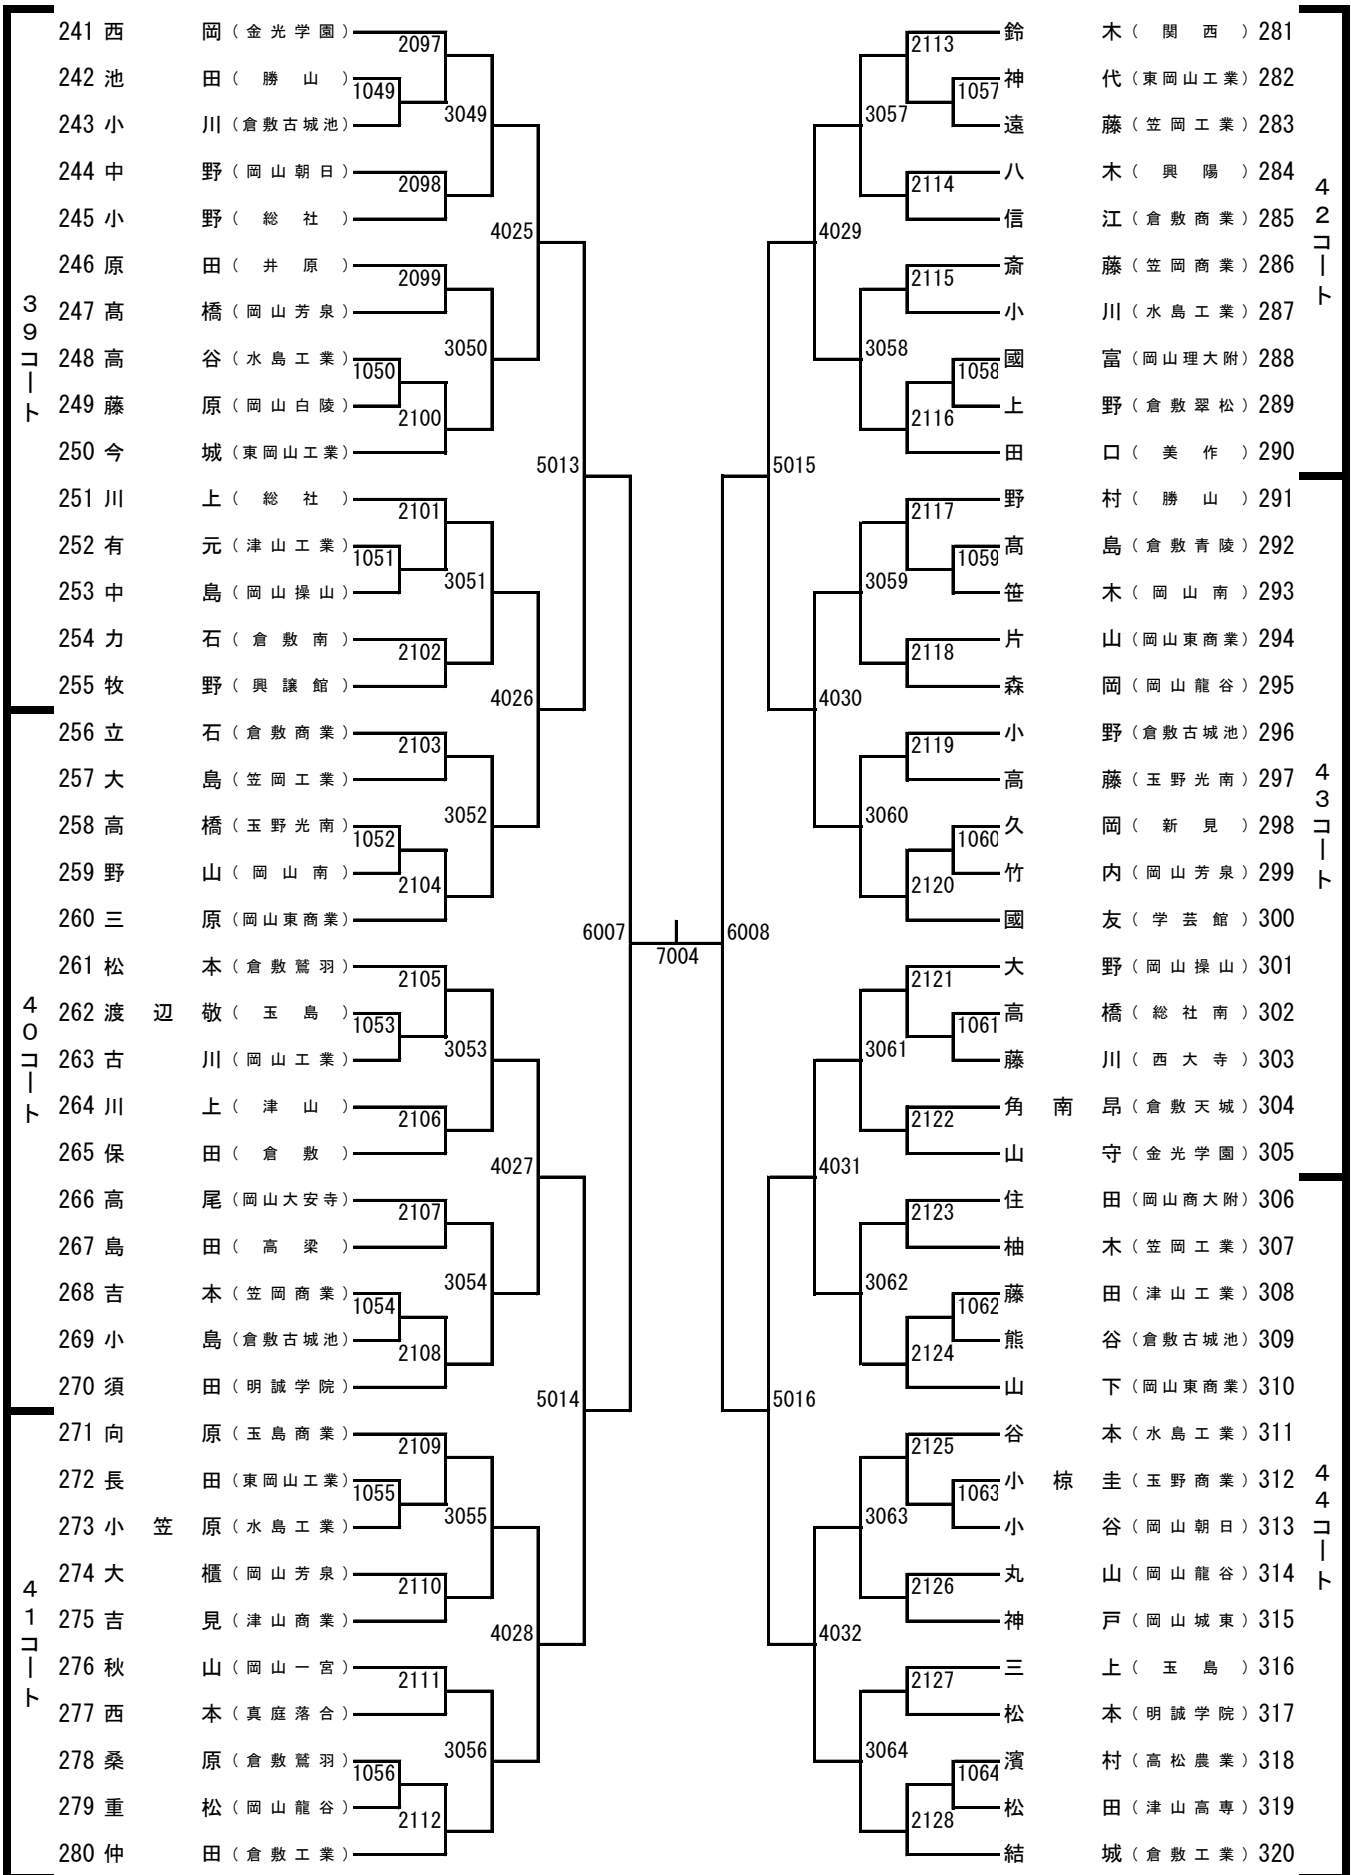

平成24年度

岡山県高等学校夏季卓球大会

期 日： 平成24年8月23日（木）

会 場： 桃太郎アリーナ（岡山県体育館）

岡 山 県 高 体 連 卓 球 部

主 催： （URL <http://www.okakoutaku.com>）

岡 山 県 卓 球 協 会

（URL <http://www.okayamatta.com>）

2年生男子シングルス (1)

2年生男子シングルス (2)

2年生男子シングルス (3)

2年生男子シングルス (4)

1年生男子シングルス (1)

1年生男子シングルス (2)

1年生男子シングルス (3)

1年生男子シングルス (4)