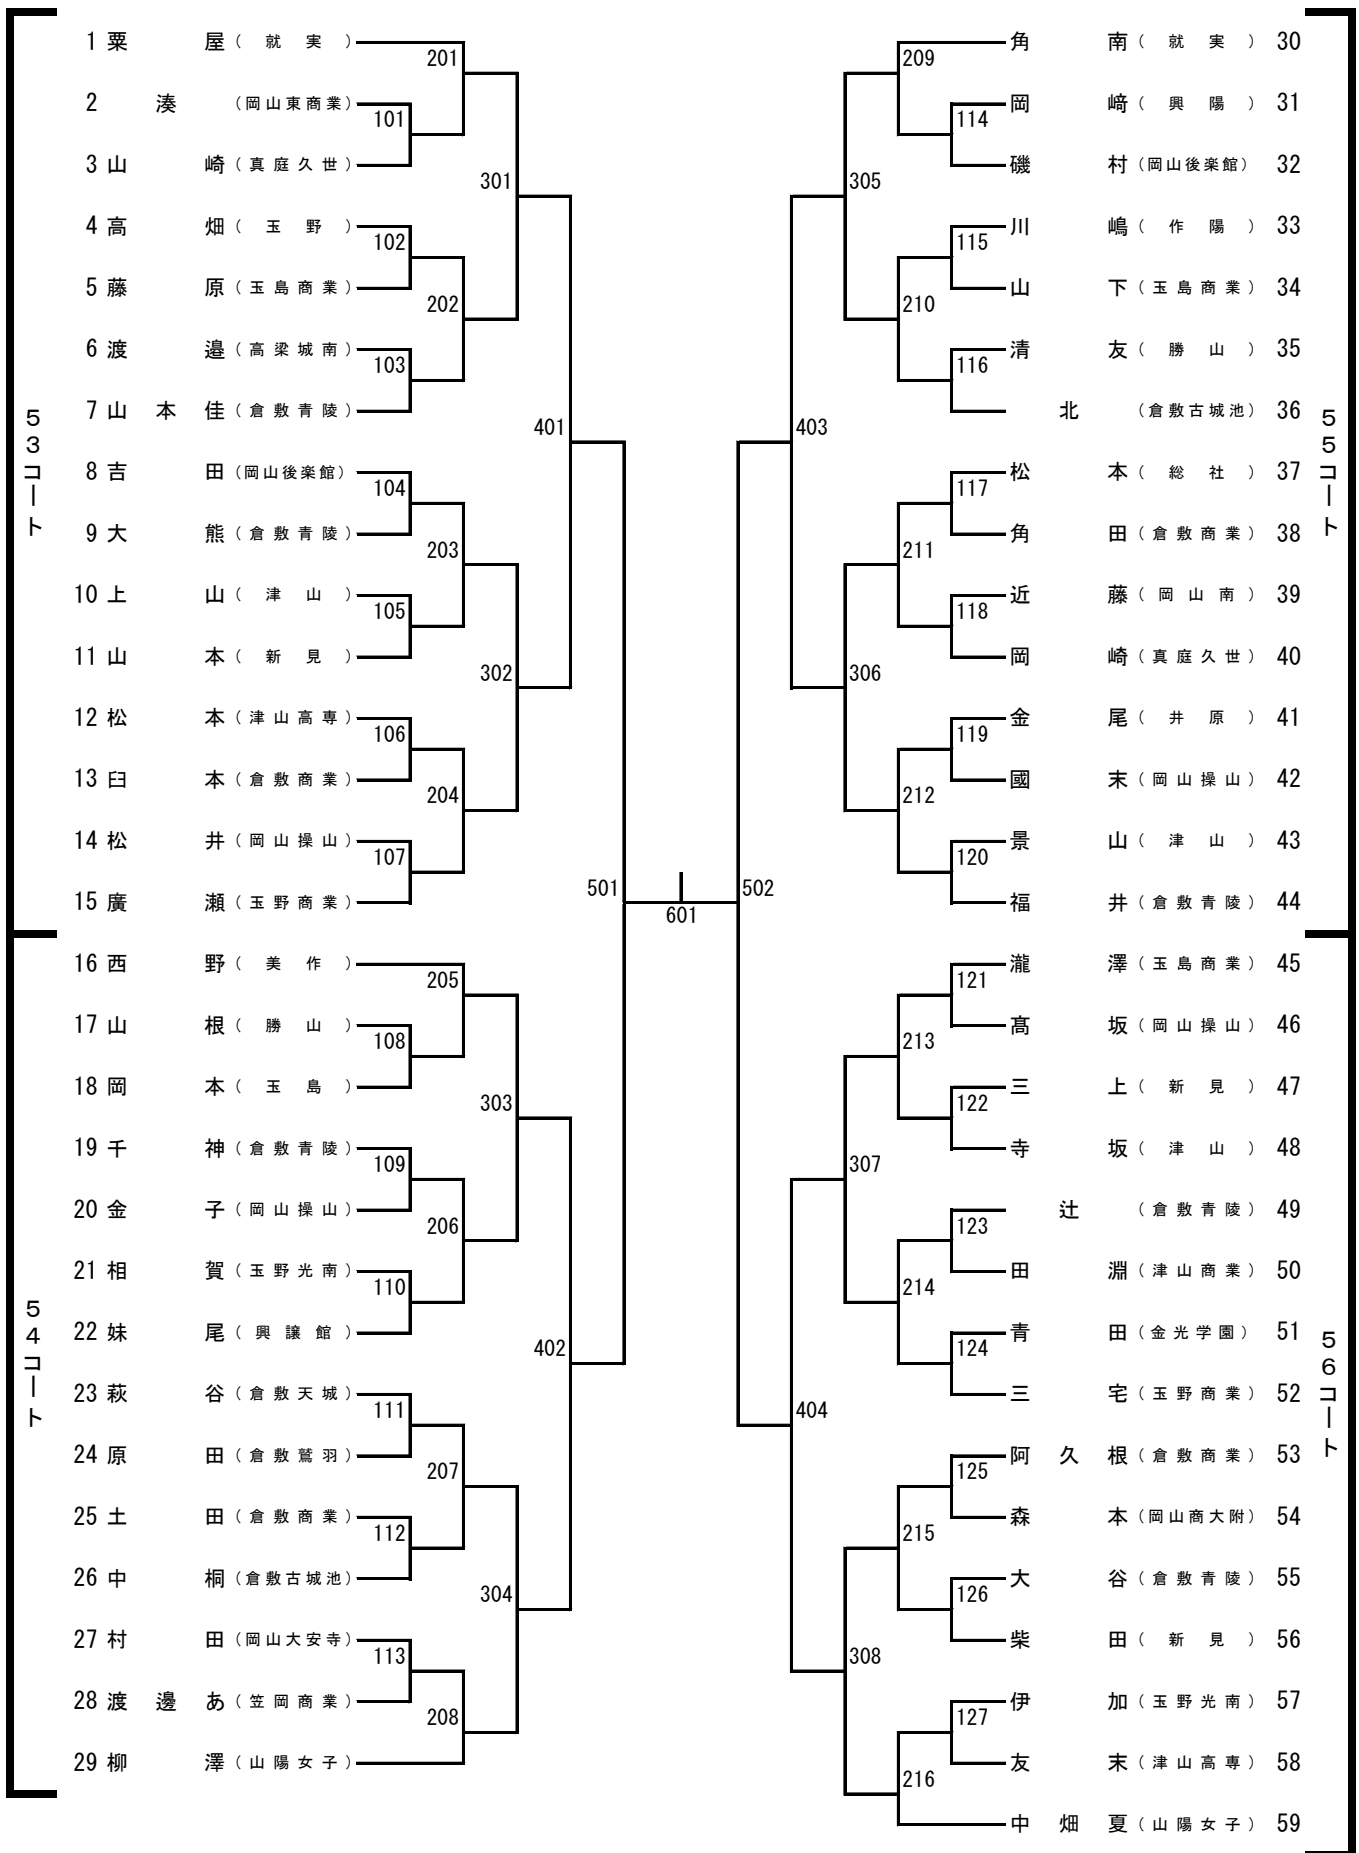

1年生女子シングルス (1)