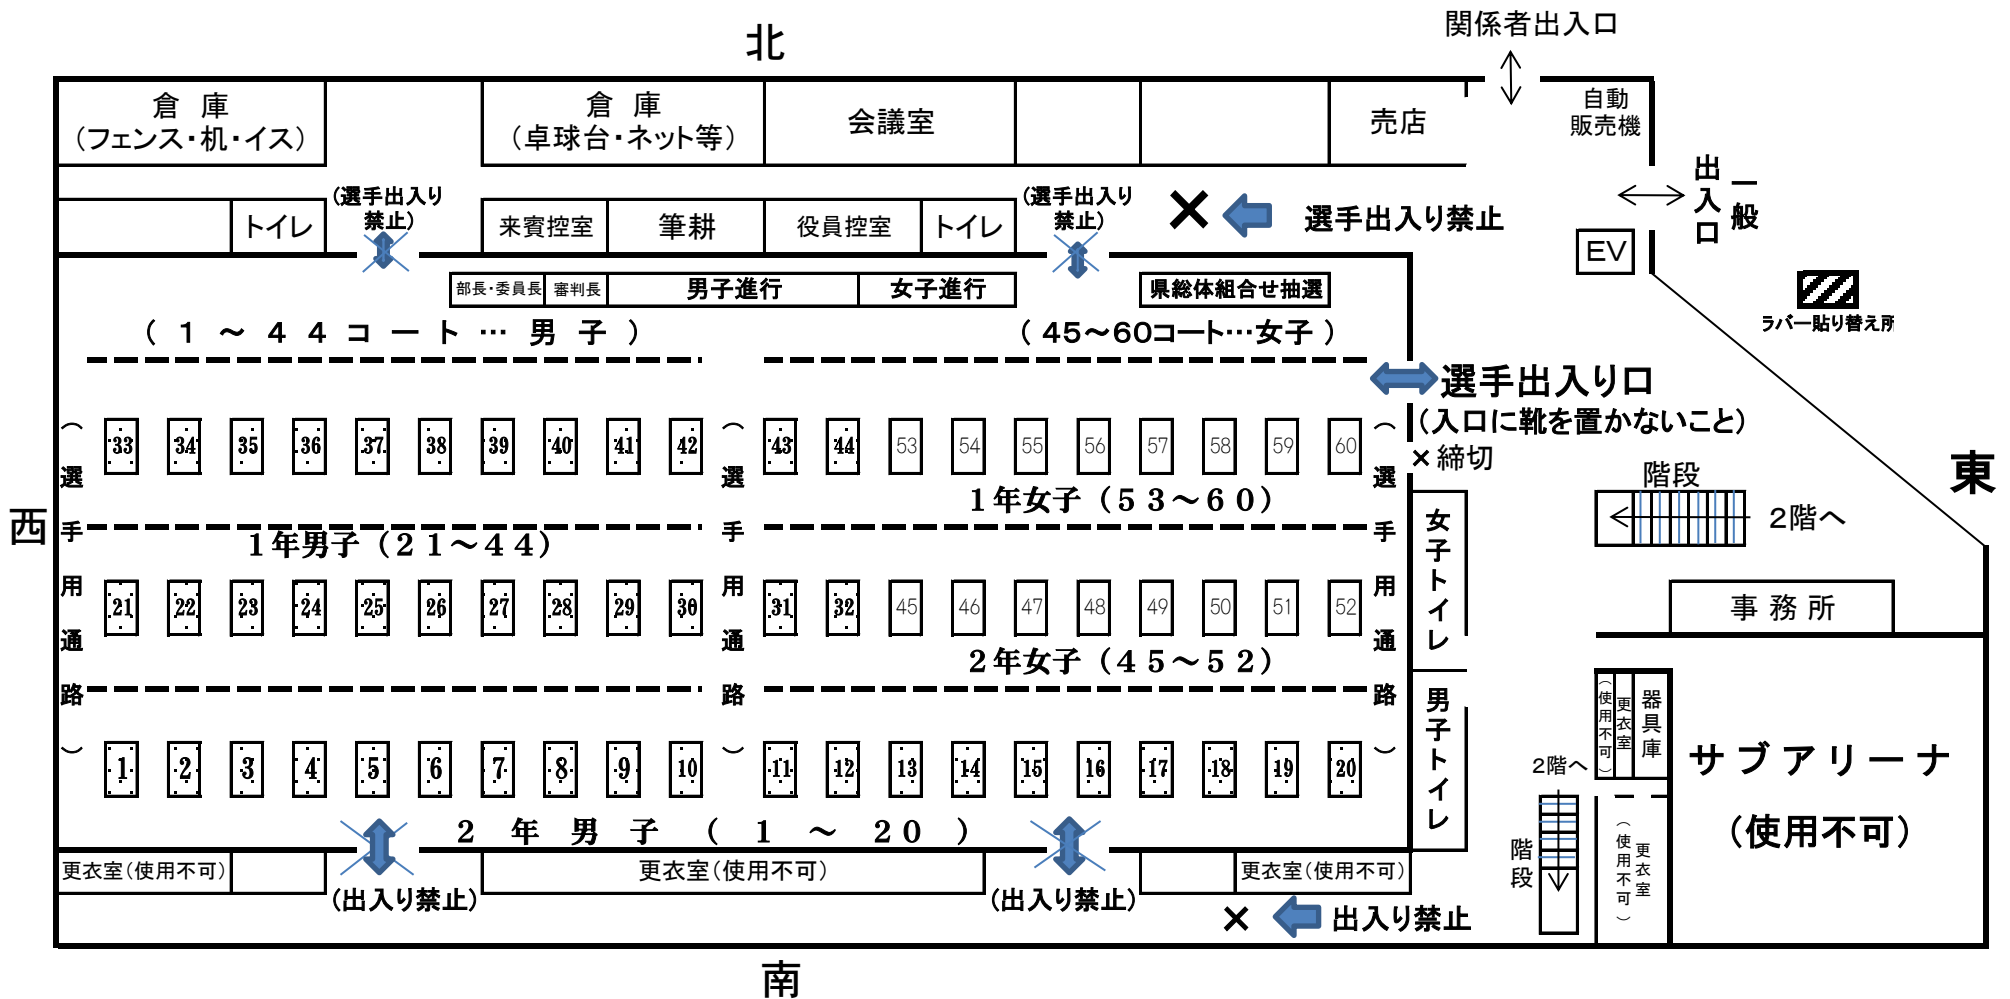

夏季大会(学年別大会)用コート配置(桃太郎アリーナ)

※北側の通路は役員・引率者専用です。選手は東側の扉から出入りしてください。

※アリーナ以外は全て下足専用です。体育館シューズのまま、ロビーや観客席へ行かないようにお願いします。

(アリーナに入るときは、必ず下足を袋に入れて持ち入ってください。)