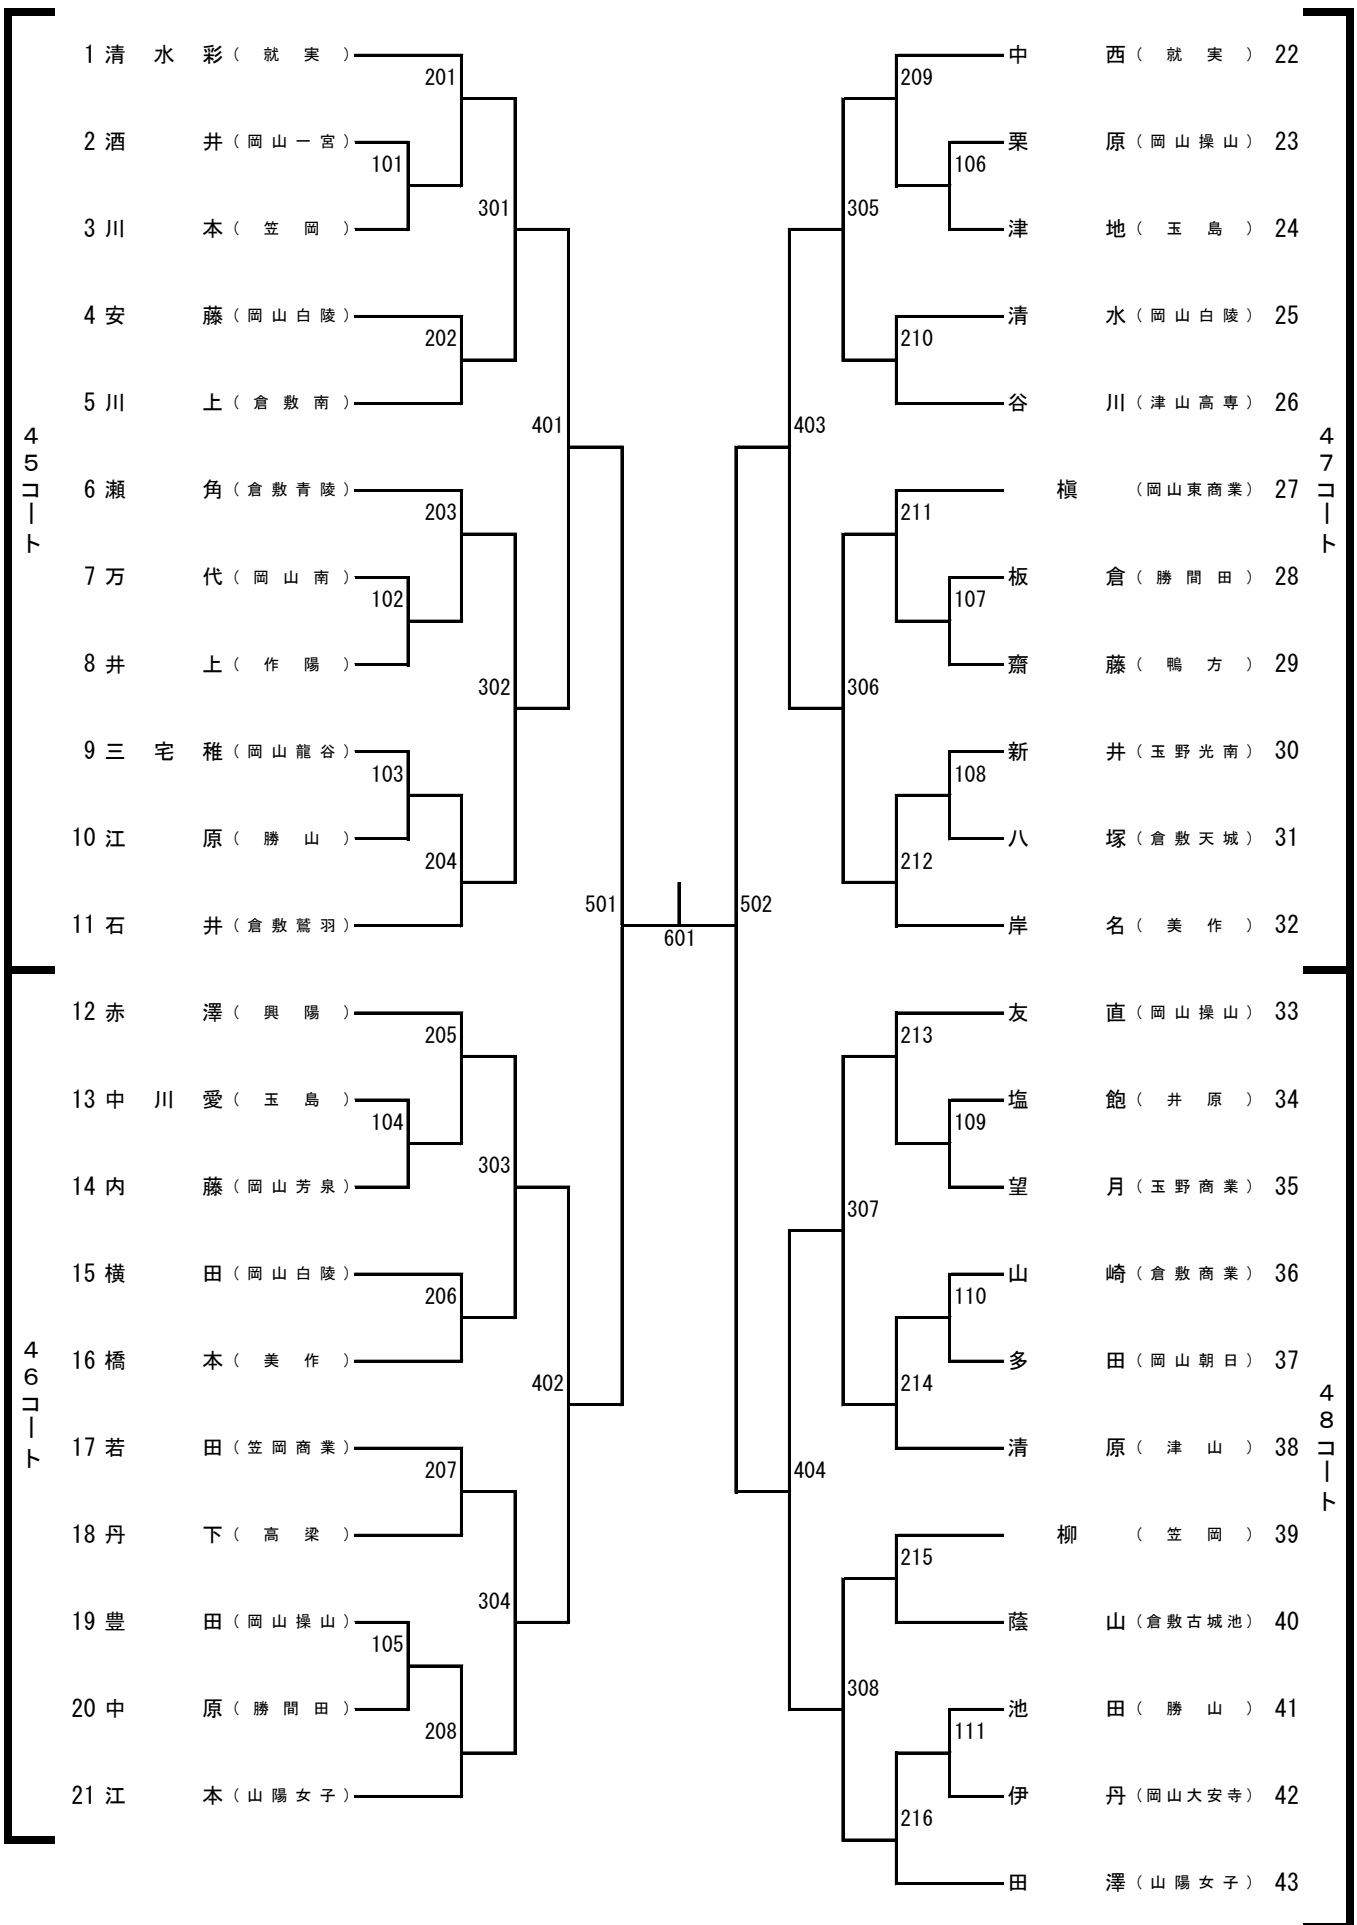

2年生女子シングルス (1)