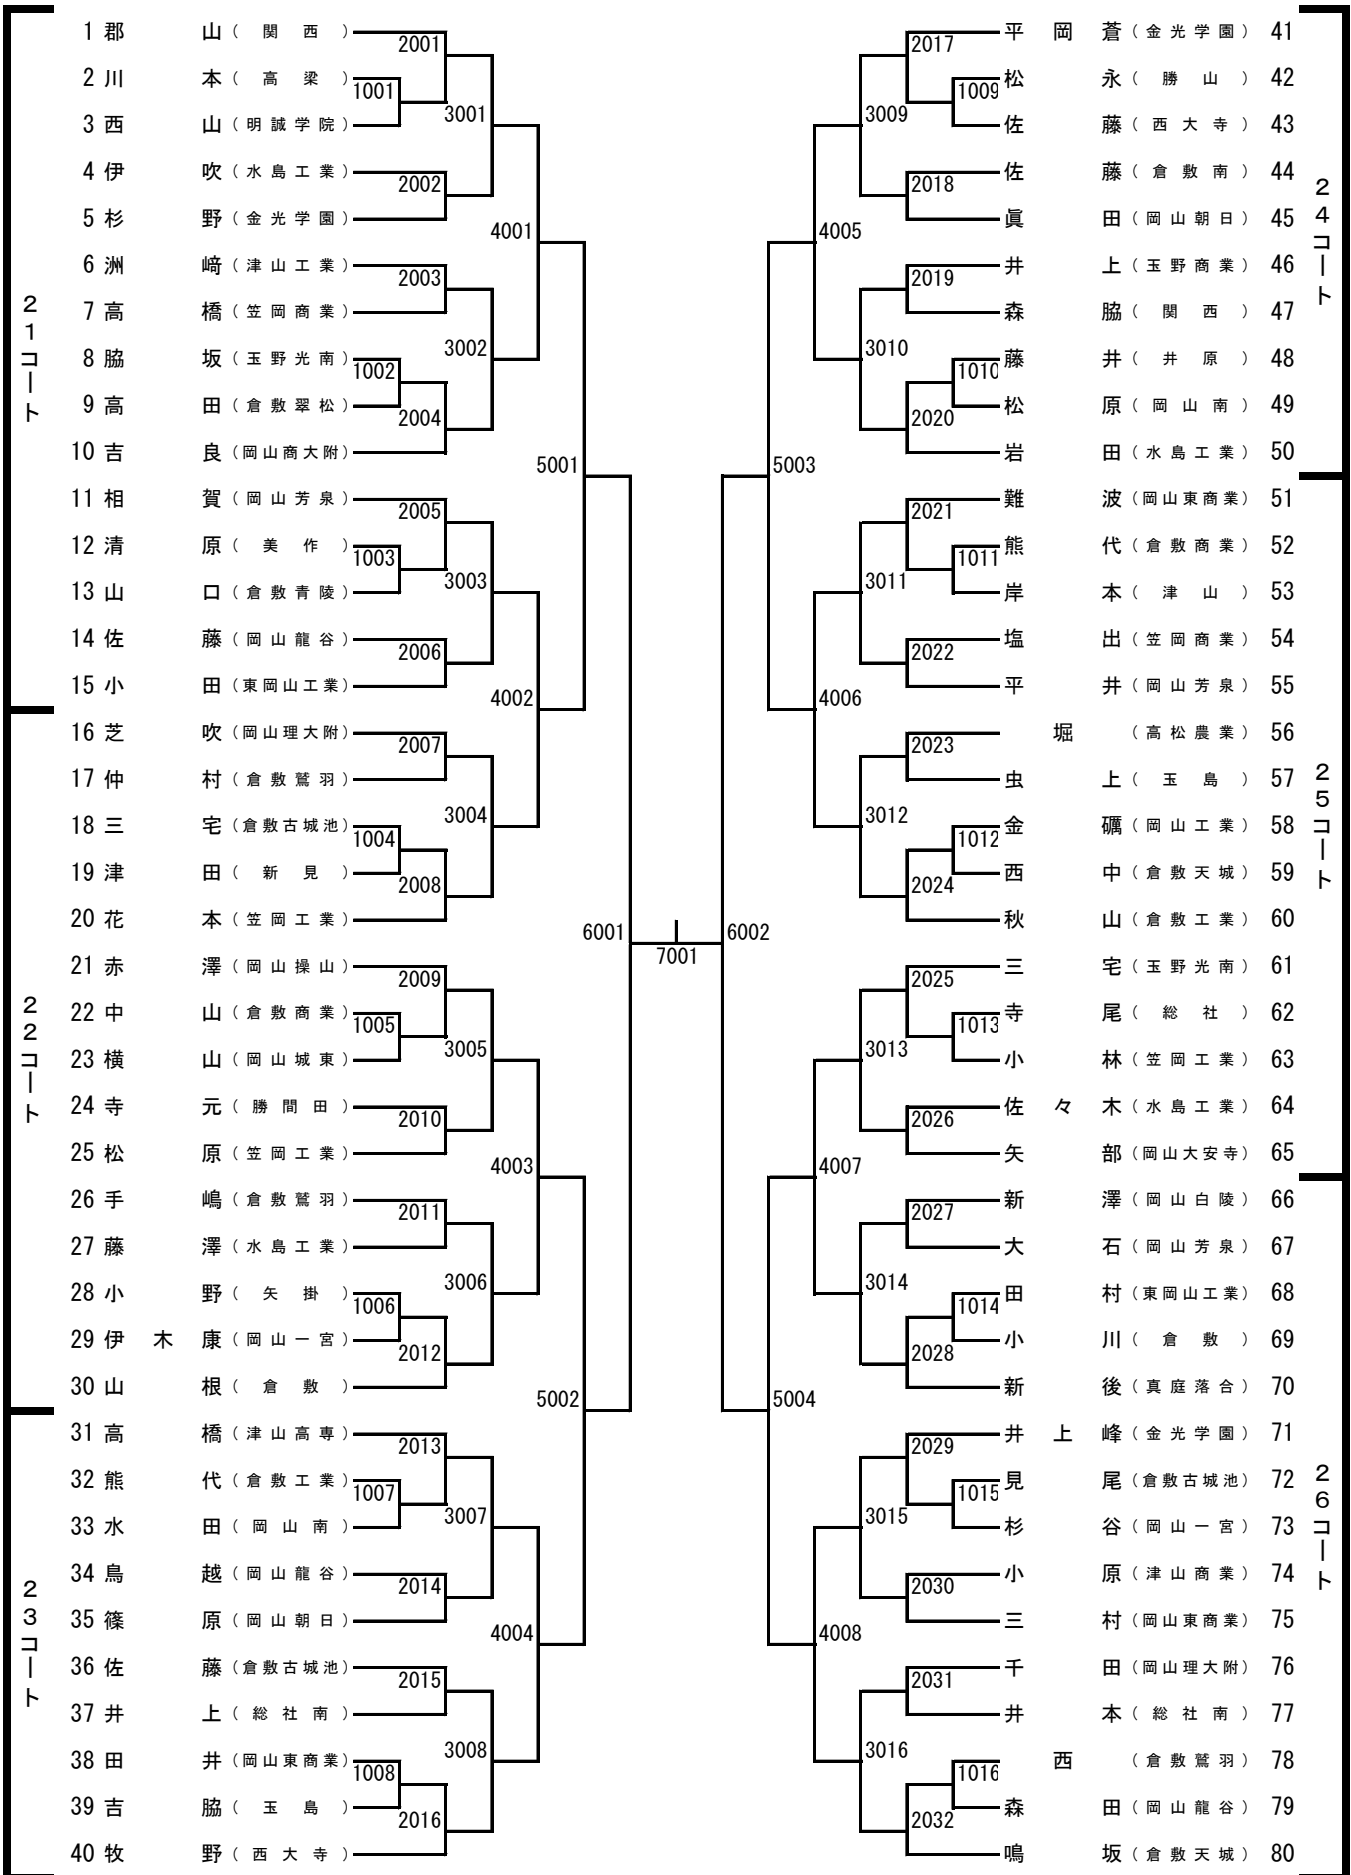

平成24年度

岡山県高等学校夏季卓球大会

期 日： 平成24年8月23日（木）

会 場： 桃太郎アリーナ（岡山県体育館）

岡 山 県 高 体 連 卓 球 部

主 催： （URL <http://www.okakoutaku.com>）

岡 山 県 卓 球 協 会

（URL <http://www.okayamatta.com>）

2年生男子シングルス (1)

2年生男子シングルス (2)

2年生男子シングルス (3)

2年生男子シングルス (4)

1年生男子シングルス (1)

1年生男子シングルス (2)

1年生男子シングルス (3)

1年生男子シングルス (4)

夏季大会(学年別大会)用コート配置(桃太郎アリーナ)

※北側の通路は役員・引率者専用です。選手は東側の扉から出入りしてください。

※アリーナ以外は全て下足専用です。体育館シューズのまま、ロビーや観客席へ行かないようにお願いします。

(アリーナに入るときは、必ず下足を袋に入れて持ち入ってください。)