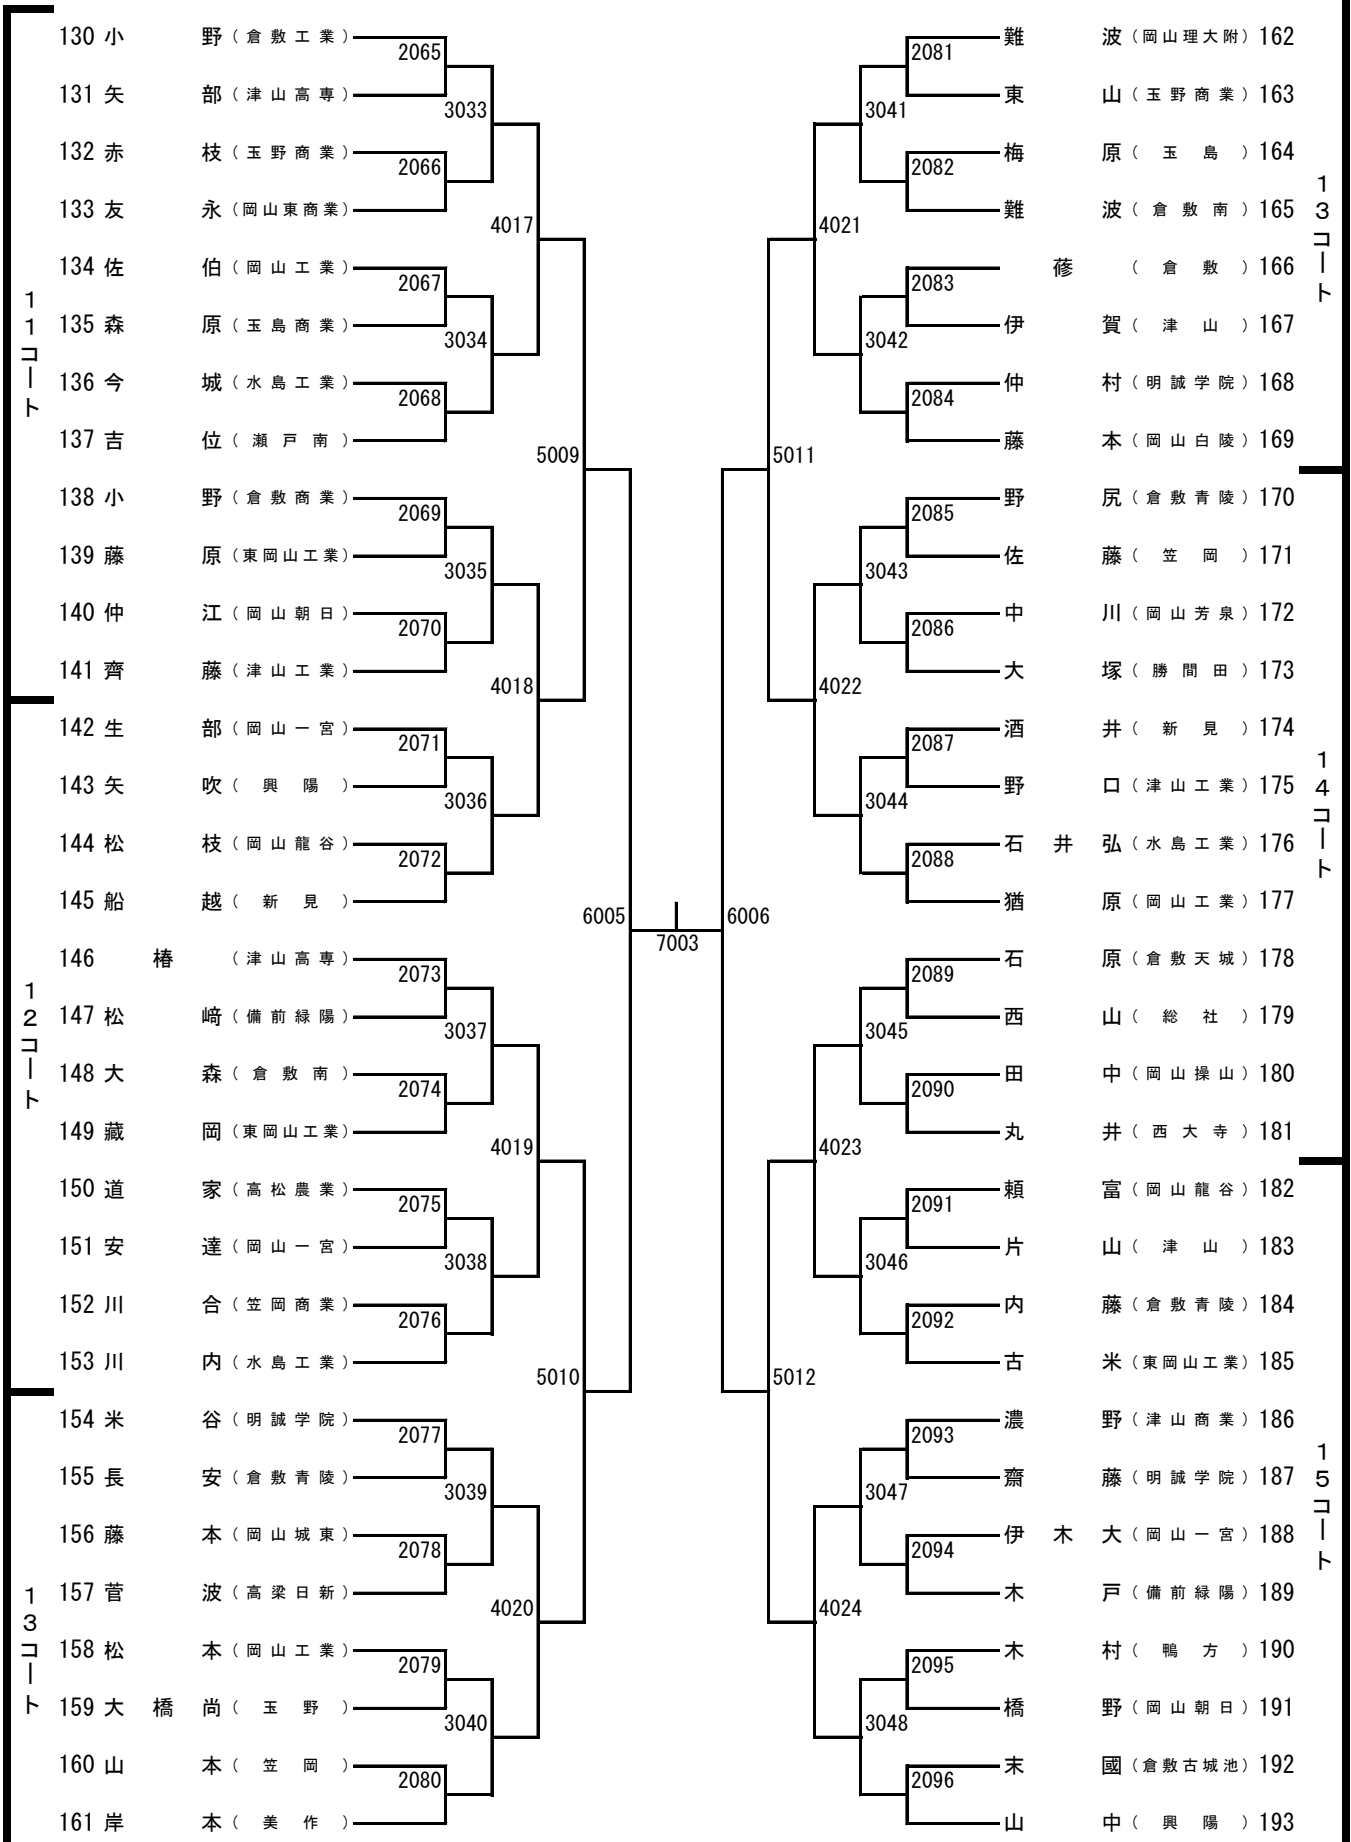

平成24年度

岡山県高等学校夏季卓球大会

期 日： 平成24年8月23日（木）

会 場： 桃太郎アリーナ（岡山県体育館）

岡 山 県 高 体 連 卓 球 部

主 催： （URL <http://www.okakoutaku.com>）

岡 山 県 卓 球 協 会

（URL <http://www.okayamatta.com>）

2年生男子シングルス (1)

2年生男子シングルス (2)

2年生男子シングルス (3)

2年生男子シングルス (4)

1年生男子シングルス (1)

1年生男子シングルス (2)

1年生男子シングルス (3)

1年生男子シングルス (4)