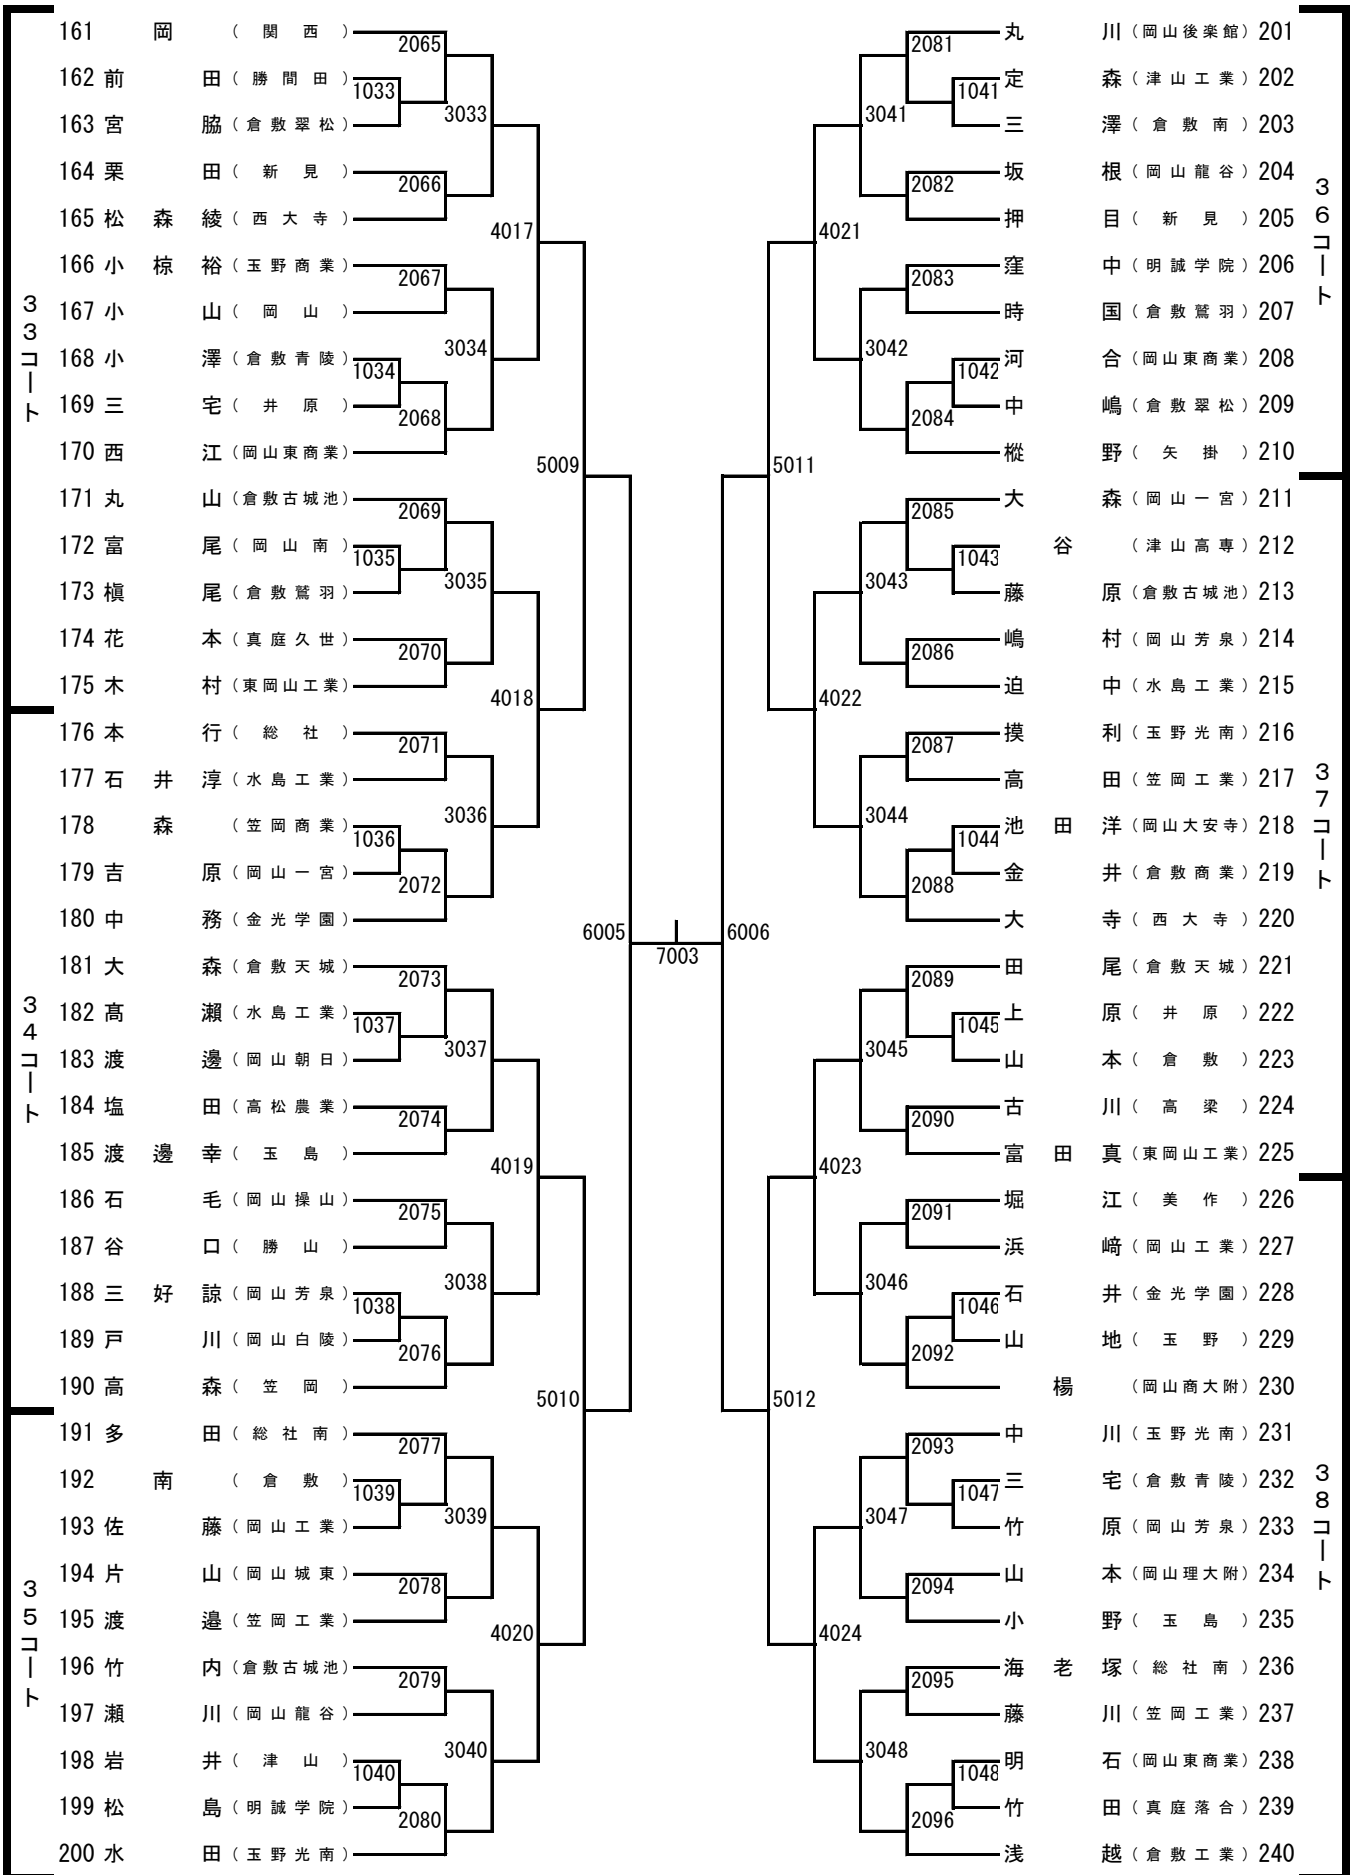

平成24年度

岡山県高等学校夏季卓球大会

期 日： 平成24年8月23日（木）

会 場： 桃太郎アリーナ（岡山県体育館）

岡 山 県 高 体 連 卓 球 部

主 催： （URL <http://www.okakoutaku.com>）

岡 山 県 卓 球 協 会

（URL <http://www.okayamatta.com>）

2年生男子シングルス (1)

2年生男子シングルス (2)

2年生男子シングルス (3)

2年生男子シングルス (4)

1年生男子シングルス (1)

1年生男子シングルス (2)

1年生男子シングルス (3)

1年生男子シングルス (4)