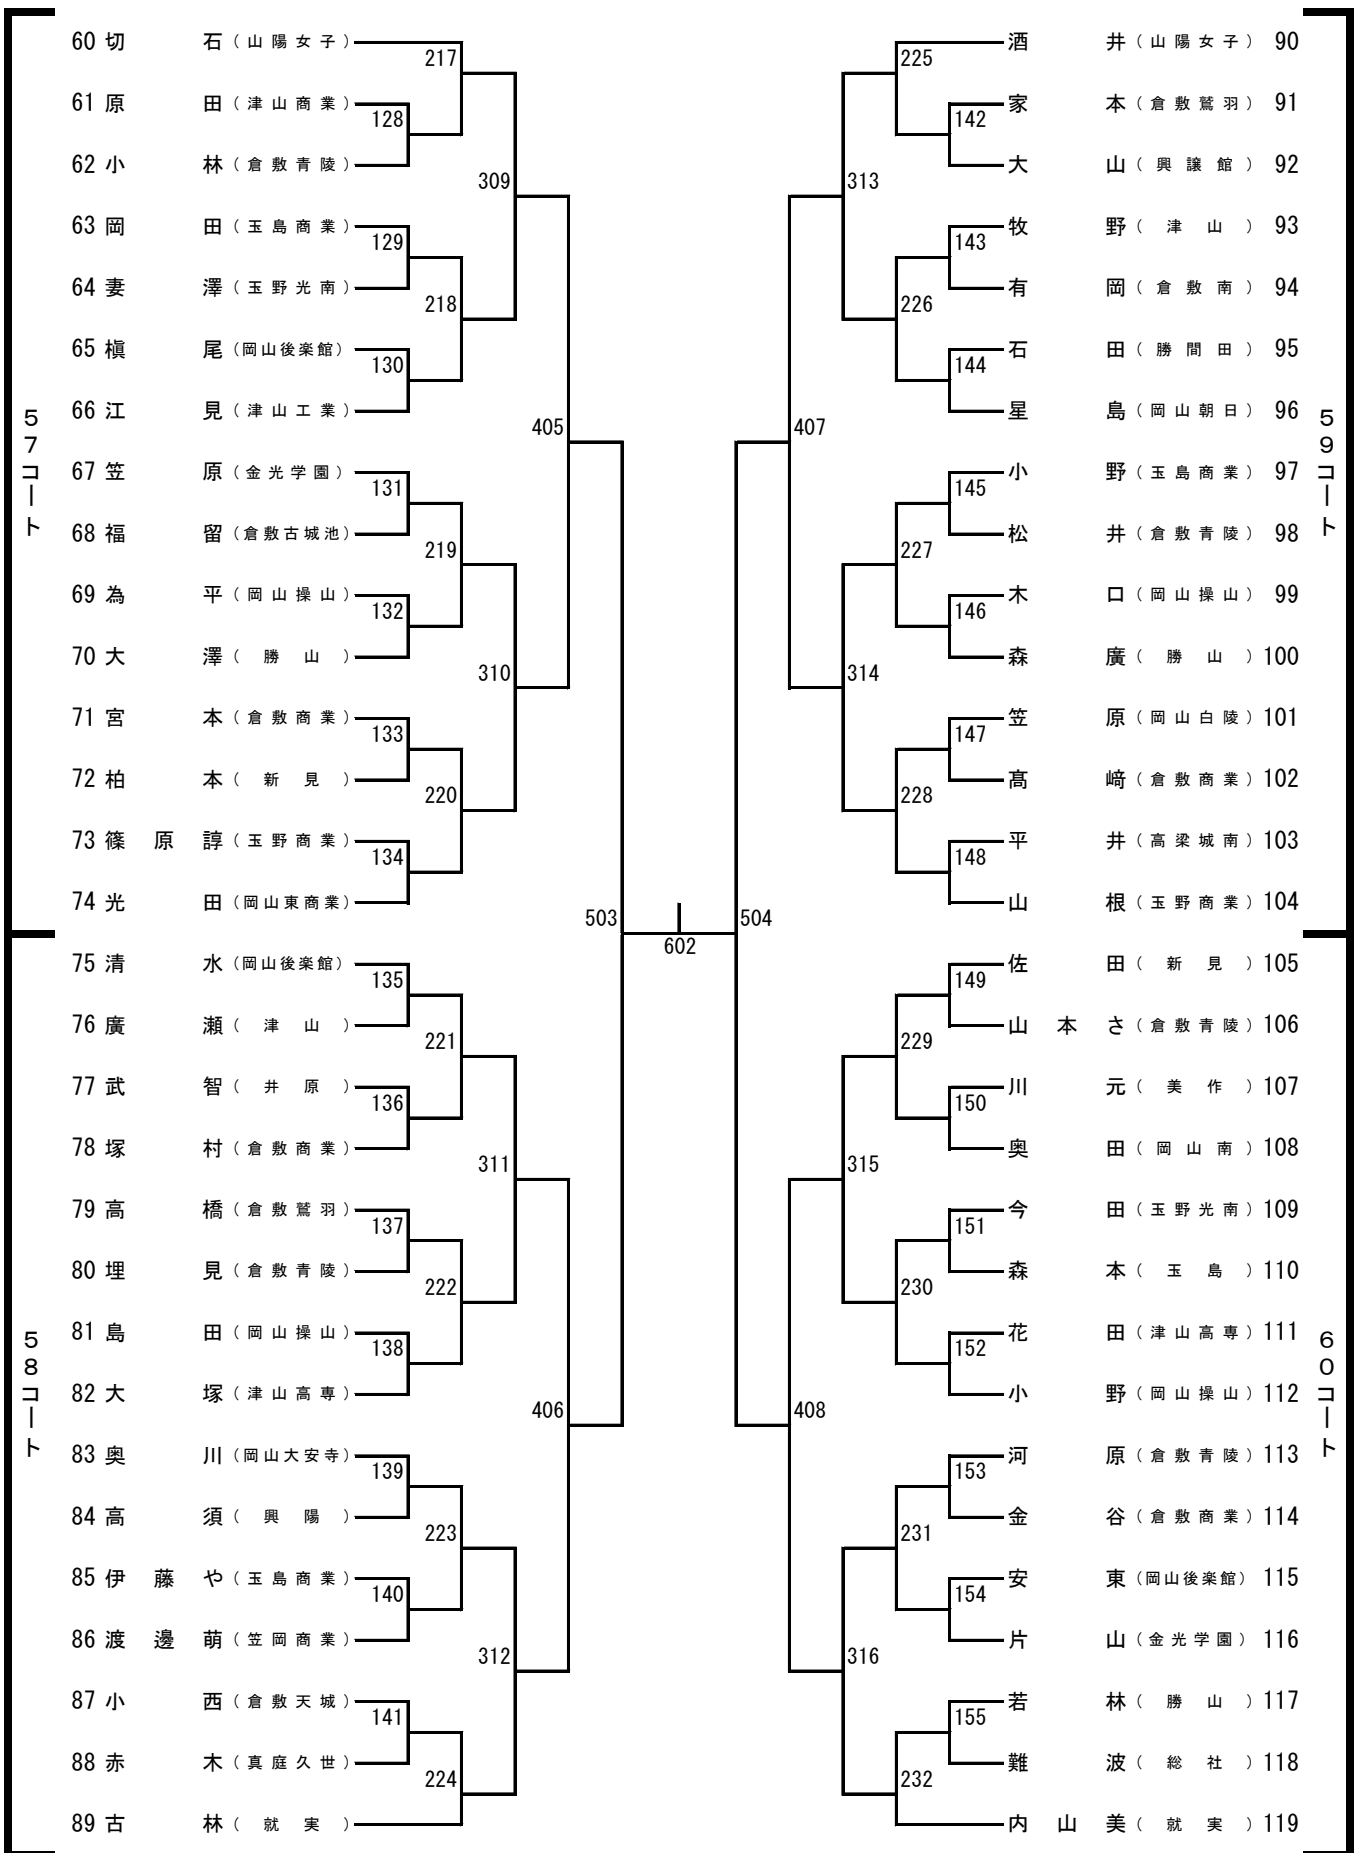

1年生女子シングルス (2)

歴 代 優 勝 者

回	年	学年	男 子		女 子	
1	昭和57	1年	藤原章	(関西)	村本早苗	(山陽女子)
2	58		小林純一	(関西)	苫田真紀	(山陽女子)
3	59		西崎祐一	(西大寺)	片岡優子	(山陽女子)
4	60		枝広一志	(関西)	遠藤光恵	(就実)
5	61		山本英行	(関西)	前田英里	(山陽女子)
6	62		西崎博則	(西大寺)	阪井智子	(就実)
7	63		山本淳司	(倉敷工業)	高野博美	(就実)
8	平成元		坂下信治	(玉野光南)	遠藤美香	(山陽女子)
9	2		柏原直樹	(玉野光南)	片岡範江	(山陽女子)
10	3		近藤敦之	(関西)	高草由紀	(山陽女子)
11	4		石山義浩	(関西)	笠井ひとみ	(就実)
12	5		坂本辰矢	(金光学園)	湯浅智子	(山陽女子)
13	6		川原一生	(玉野光南)	森川千絵	(山陽女子)
14	7		大森啓司	(玉野光南)	白石裕子	(山陽女子)
15	8		湯浅裕之	(玉野光南)	藤井聖子	(就実)
16	9		門野明次	(玉野光南)	國田佳奈	(山陽女子)
17	10		白神宏佑	(関西)	難波ひとみ	(山陽女子)
18	11		脇本雅明	(玉野光南)	井口恵里	(就実)
19	12		片岡正三	(関西)	江尻由佳子	(就実)
20	13		松山満	(玉野光南)	澤根久美子	(玉野光南)
21	14		深田祐馬	(関西)	橋本麻未	(就実)
22	15		川元萌康	(玉野光南)	西原知世	(山陽女子)
23	16		佐藤晶	(関西)	郝思萌	(商大附属)
24	17		粕井謙	(関西)	井上稀世	(山陽女子)
25	18		夏継偉	(関西)	加藤充恵	(就実)
26	19		川野貴央	(関西)	王美婷	(岡山商大附)
27	20	2年	酒井晟行	(関西)	王美婷	(岡山商大附)
		1年	川上惇司	(関西)	定国莉衣	(就実)
28	21	2年	田代周大	(倉敷工業)	定国莉衣	(就実)
		1年	趙昕旭	(関西)	富田真凜	(就実)
29	22	2年	趙昕旭	(関西)	高木陽加	(山陽女子)
		1年	千香椋平	(関西)	孫怡婧	(岡山商大附)
30	23	2年	寺坂大輝	(関西)	孫怡婧	(岡山商大附)
		1年	濱田大樹	(西大寺)	清水彩加	(就実)
31	24	2年				
		1年