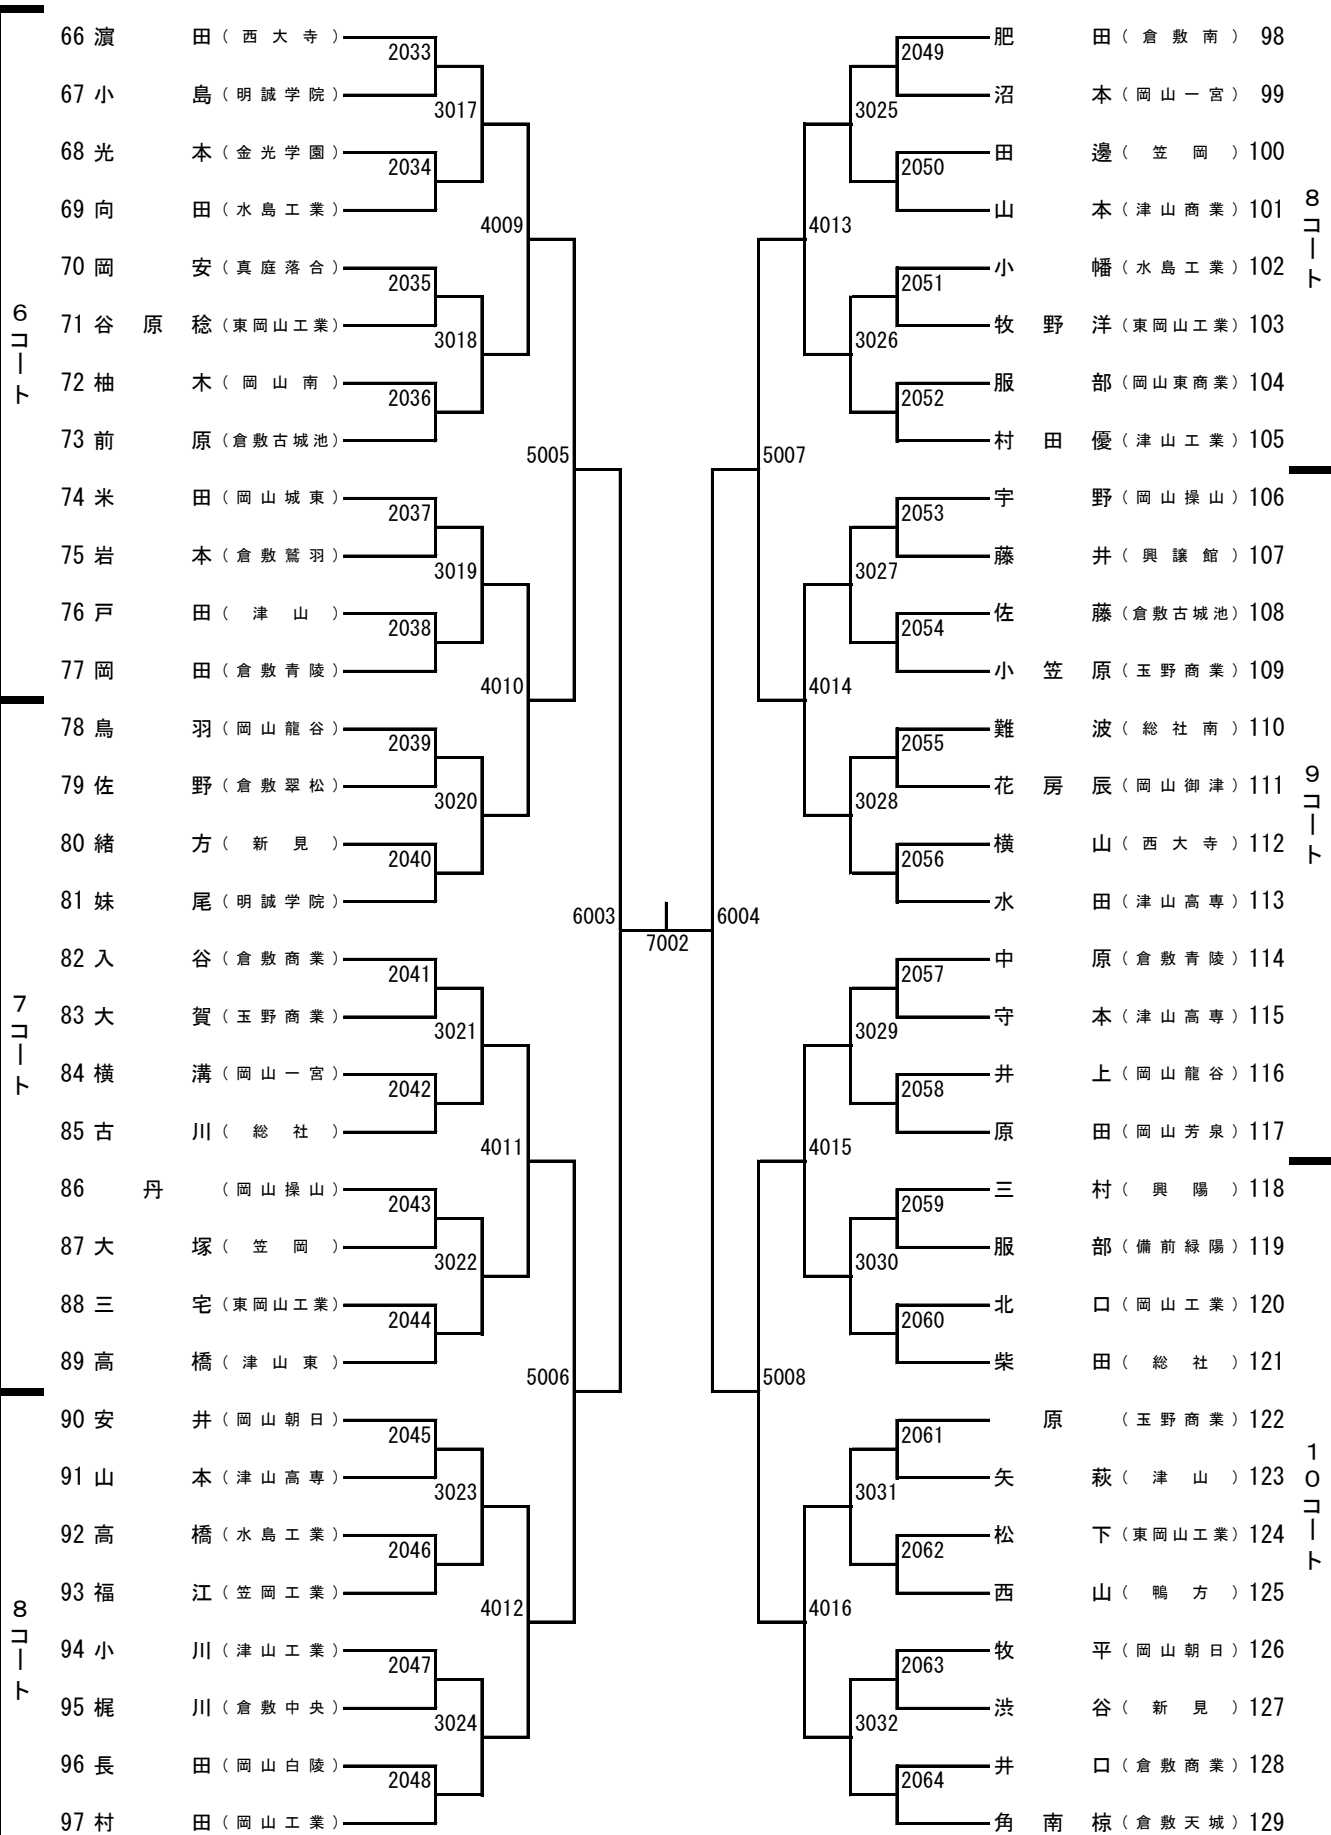

平成24年度

岡山県高等学校夏季卓球大会

期 日： 平成24年8月23日（木）

会 場： 桃太郎アリーナ（岡山県体育館）

岡 山 県 高 体 連 卓 球 部

主 催： （URL <http://www.okakoutaku.com>）

岡 山 県 卓 球 協 会

（URL <http://www.okayamatta.com>）

2. 競技開始

3. 閉会式

- (1) 成績発表 審判長 藤井 進
- (2) 表彰
- (3) 閉会の挨拶
高体連卓球部部长 竹入 隆弘
- (4) 閉会宣言
高体連卓球部副委員長 丸山 公男

大会役員

大会会長	岡山県高体連卓球部部长	竹入 隆弘 (真備陵南)	
大会副会長	岡山県高体連卓球部副部长	黒川 昇 (興陽)	
//	//	萩原 健一郎 (山陽女子)	
大会委員長	岡山県高体連卓球部委員長	松浦 一 (興陽)	
大会副委員長	岡山県高体連卓球部副委員長	丸山 公男 (笠岡工業)	
//	//	加藤 慎一 (倉敷青陵)	
//	//	藤井 篤郎 (岡山一宮)	
//	//	藤井 進 (玉野光南)	
//	岡山県卓球協会理事長	河本 充昭	
総務委員長	岡山県高体連卓球部委員	中前 豊 (水島工業)	
総務委員	岡山県高体連卓球部委員	藤井 篤郎 (岡山一宮)	
//	岡山県高体連卓球部委員	久戸瀬 隆之 (和気閑谷)	
//	岡山県高体連卓球部委員	齋藤 靖夫 (宇治)	
審判長	岡山県高体連卓球部委員	藤井 進 (玉野光南)	
副審判長	岡山県高体連卓球部委員	水野 大一 (金光学園)	
男子競技委員長	柏 幸浩 (関西)	伊丹 正治 (玉野)	熊城 聡 (高松農業)
男子競技委員	井上 隆 (岡山理大附)	杉本 貢 (倉敷工業)	萩原 卓己 (倉敷工業)
	岡崎 信雄 (西大寺)	土居 延次 (倉敷天城)	畑 英幸 (倉敷翠松)
	住田 成穂 (倉敷)	多賀 美聡 (高梁城南)	杉本 政人 (津山工業)
	平松 晃一 (総社南)	沼野 義和 (勝間田)	
	杉本 政人 (津山工業)		
女子競技委員長	山下 昌平 (就実)		
女子競技委員	天野 裕治 (岡山東商業)	高田 浩一 (岡山商大附)	柴田 純一郎 (岡山大安寺)
	清水 英宗 (岡山白陵)	石下 義久 (玉島商業)	川合 歩 (笠岡商業)
	森 中 (美作)		
会場係	各校監督		

2年生男子シングルス (1)

2年生男子シングルス (2)

2年生男子シングルス (3)

2年生男子シングルス (4)

1年生男子シングルス (1)

1年生男子シングルス (2)

1年生男子シングルス (3)

1年生男子シングルス (4)