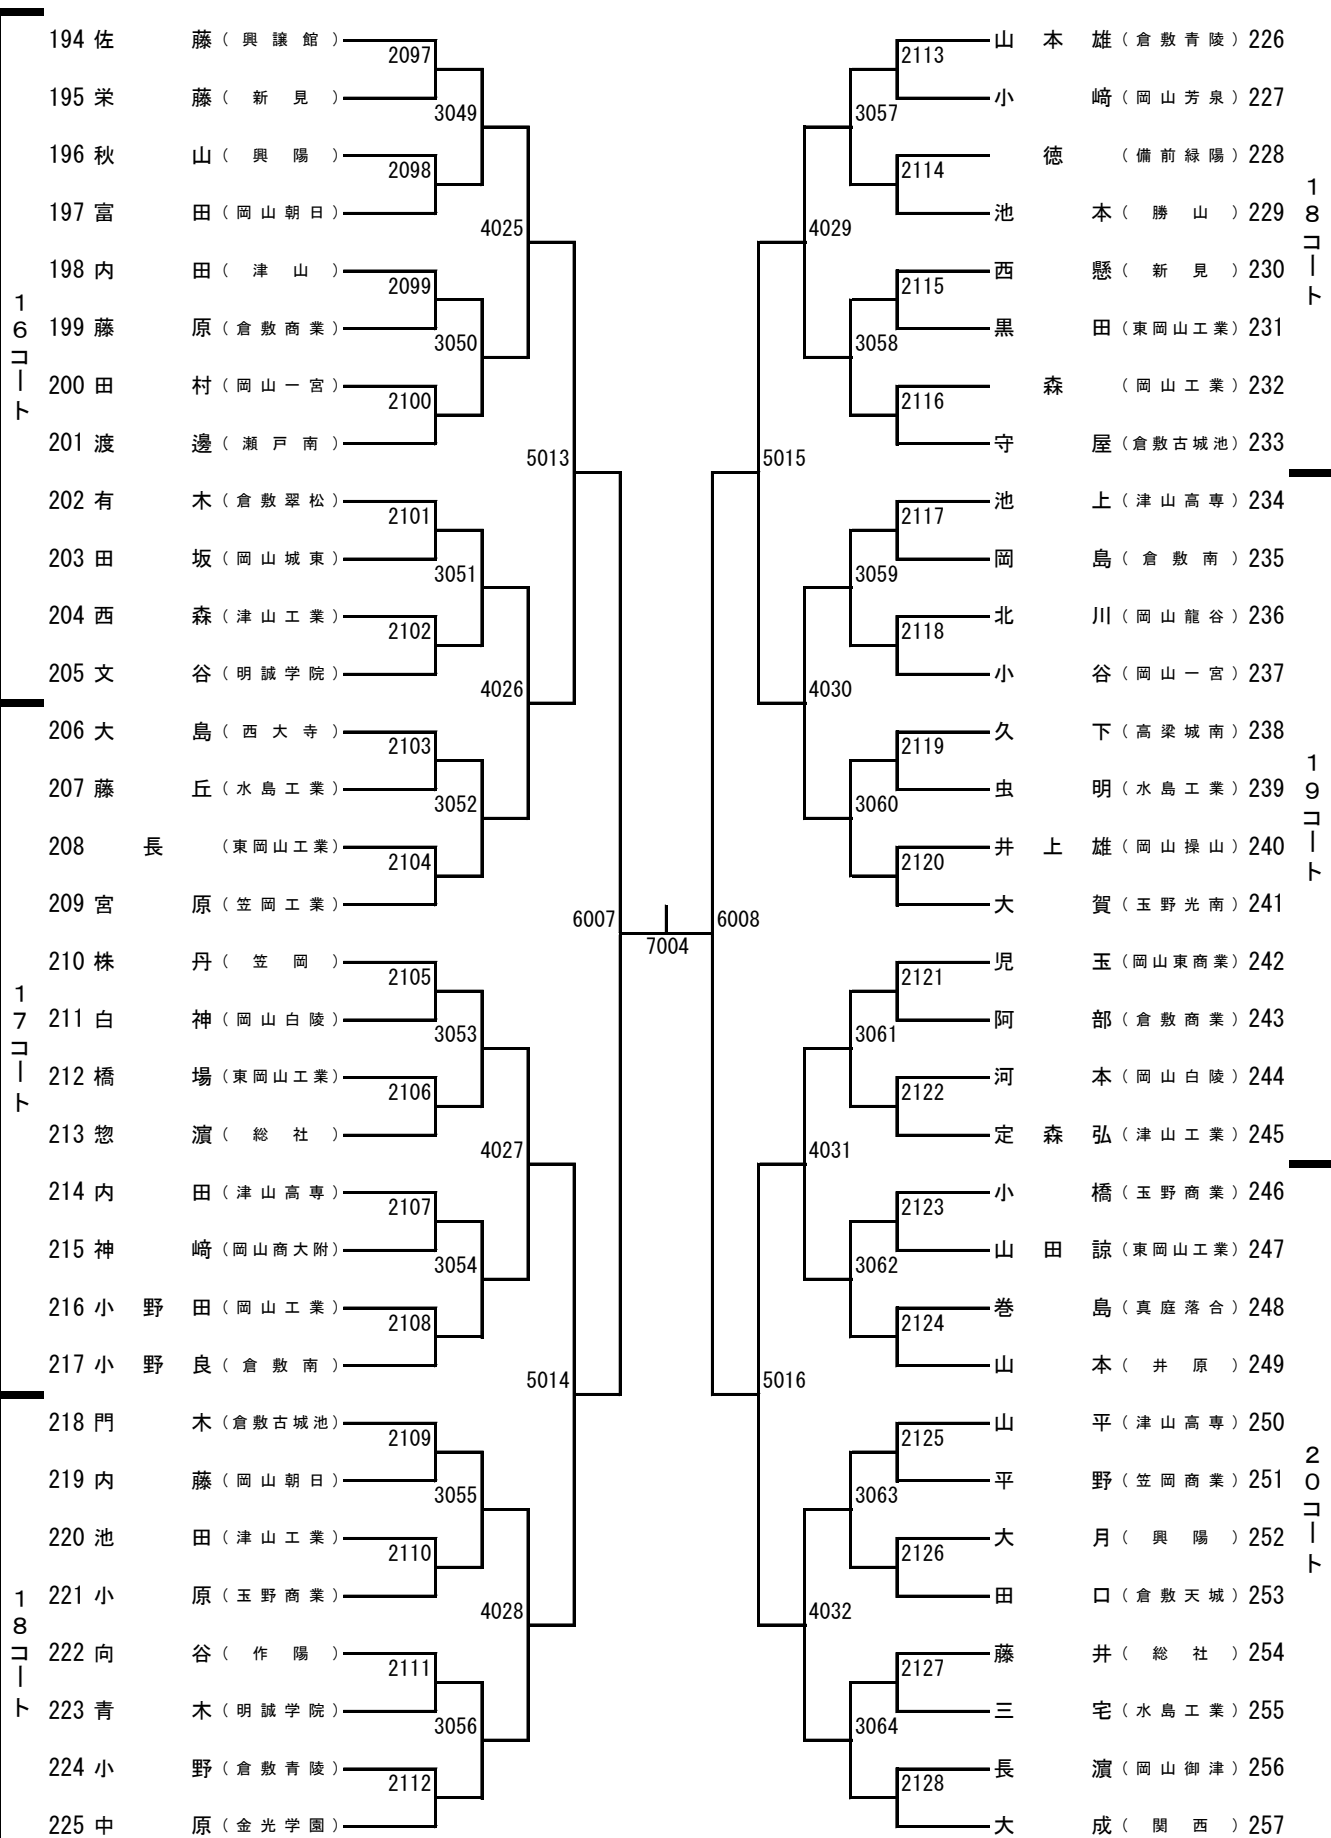

平成24年度

岡山県高等学校夏季卓球大会

期 日： 平成24年8月23日（木）

会 場： 桃太郎アリーナ（岡山県体育館）

岡 山 県 高 体 連 卓 球 部

主 催： （URL <http://www.okakoutaku.com>）

岡 山 県 卓 球 協 会

（URL <http://www.okayamatta.com>）

2年生男子シングルス (1)

2年生男子シングルス (2)

2年生男子シングルス (3)

2年生男子シングルス (4)

1年生男子シングルス (1)

1年生男子シングルス (2)

1年生男子シングルス (3)

1年生男子シングルス (4)