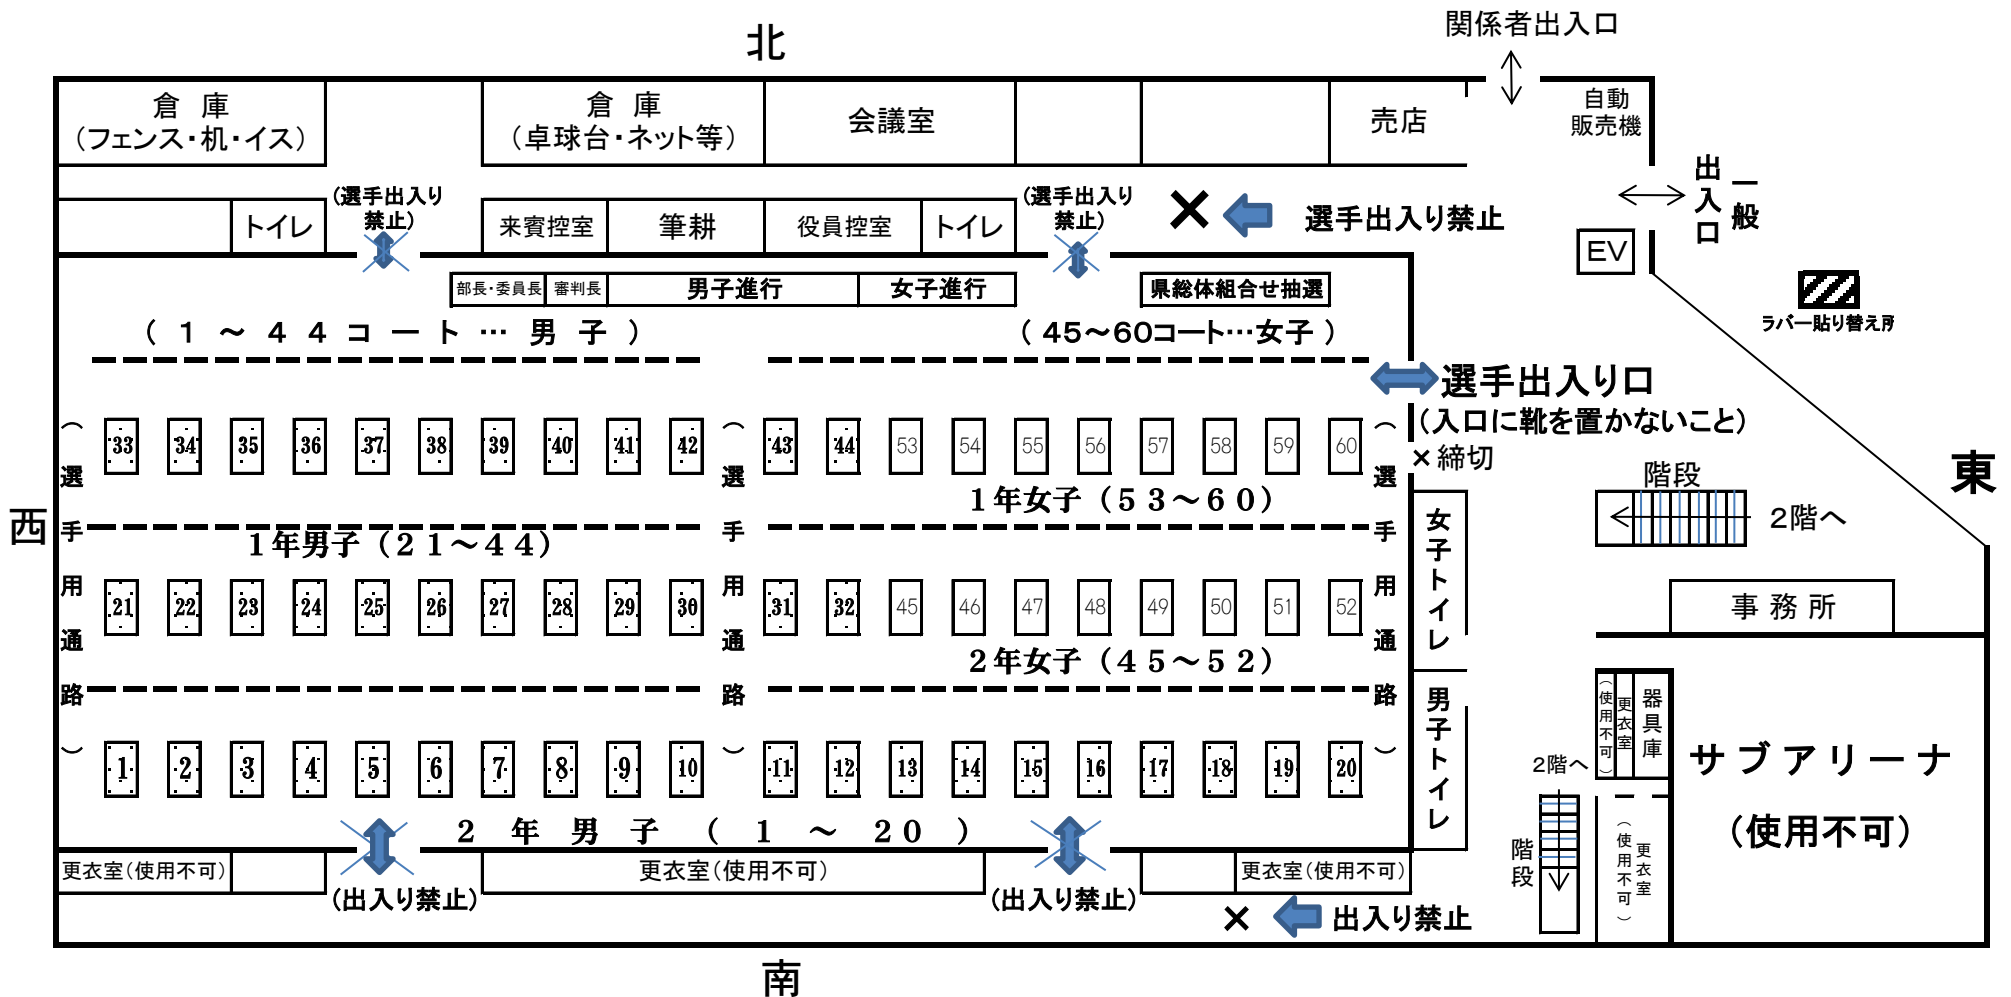

19コート

20コート

1年生男子シングルス (1)

1年生男子シングルス (2)

1年生男子シングルス (3)

1年生男子シングルス (4)

2年生女子シングルス (1)

2年生女子シングルス (2)

夏季大会(学年別大会)用コート配置(桃太郎アリーナ)

※北側の通路は役員・引率者専用です。選手は東側の扉から出入りしてください。

※アリーナ以外は全て下足専用です。体育館シューズのまま、ロビーや観客席へ行かないようにお願いします。

(アリーナに入るときは、必ず下足を袋に入れて持ち入ってください。)