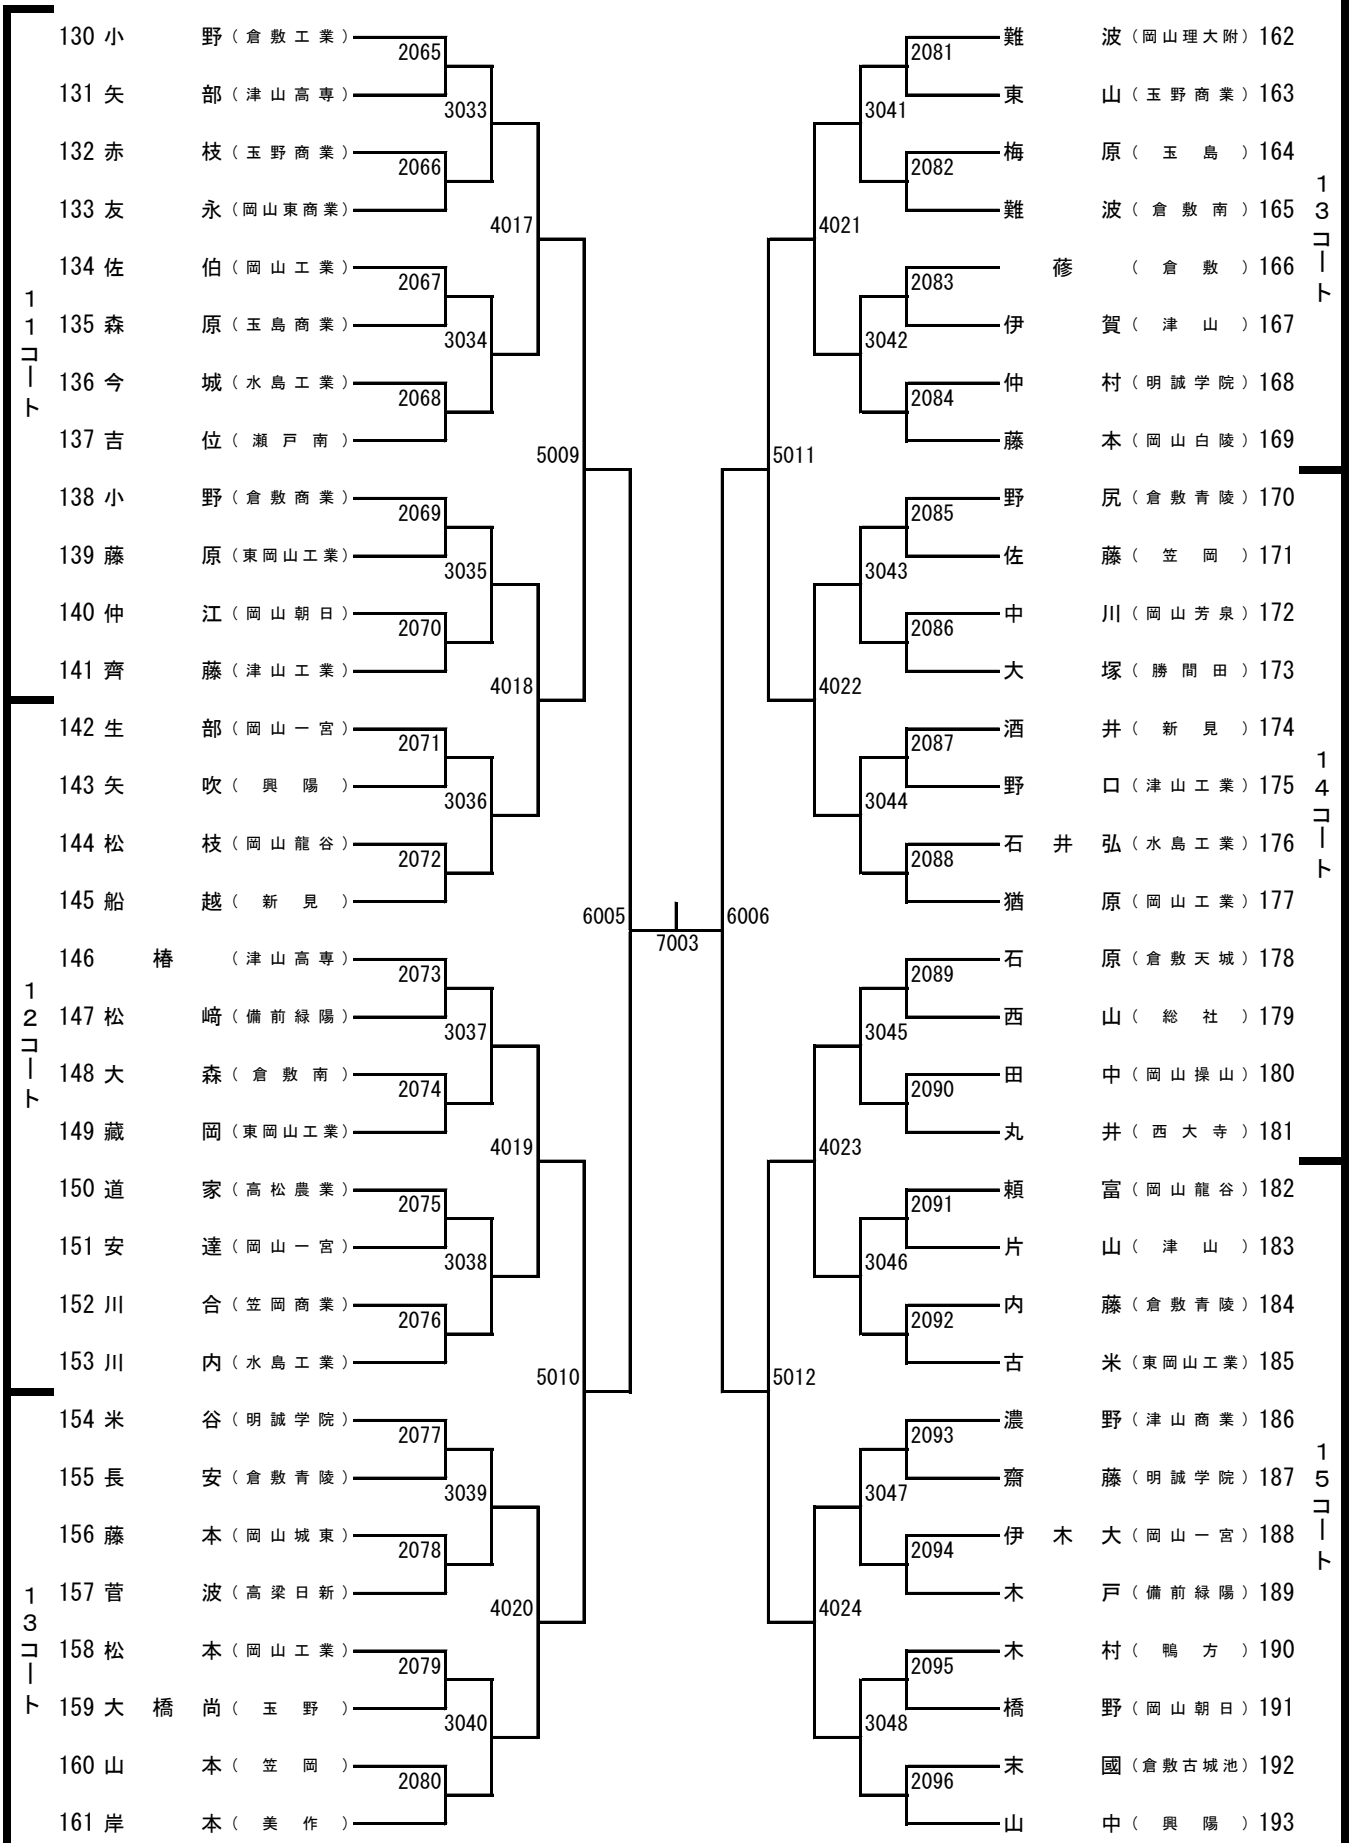

平成24年度

岡山県高等学校夏季卓球大会

期 日： 平成24年8月23日（木）

会 場： 桃太郎アリーナ（岡山県体育館）

岡 山 県 高 体 連 卓 球 部

主 催： （URL <http://www.okakoutaku.com>）

岡 山 県 卓 球 協 会

（URL <http://www.okayamatta.com>）

2年生男子シングルス (1)

2年生男子シングルス (2)

2年生男子シングルス (3)

2年生男子シングルス (4)

16コート

17コート

18コート

18コート

19コート

20コート

1年生男子シングルス (1)

1年生男子シングルス (2)

1年生男子シングルス (3)

1年生男子シングルス (4)

2年生女子シングルス (1)

2年生女子シングルス (2)