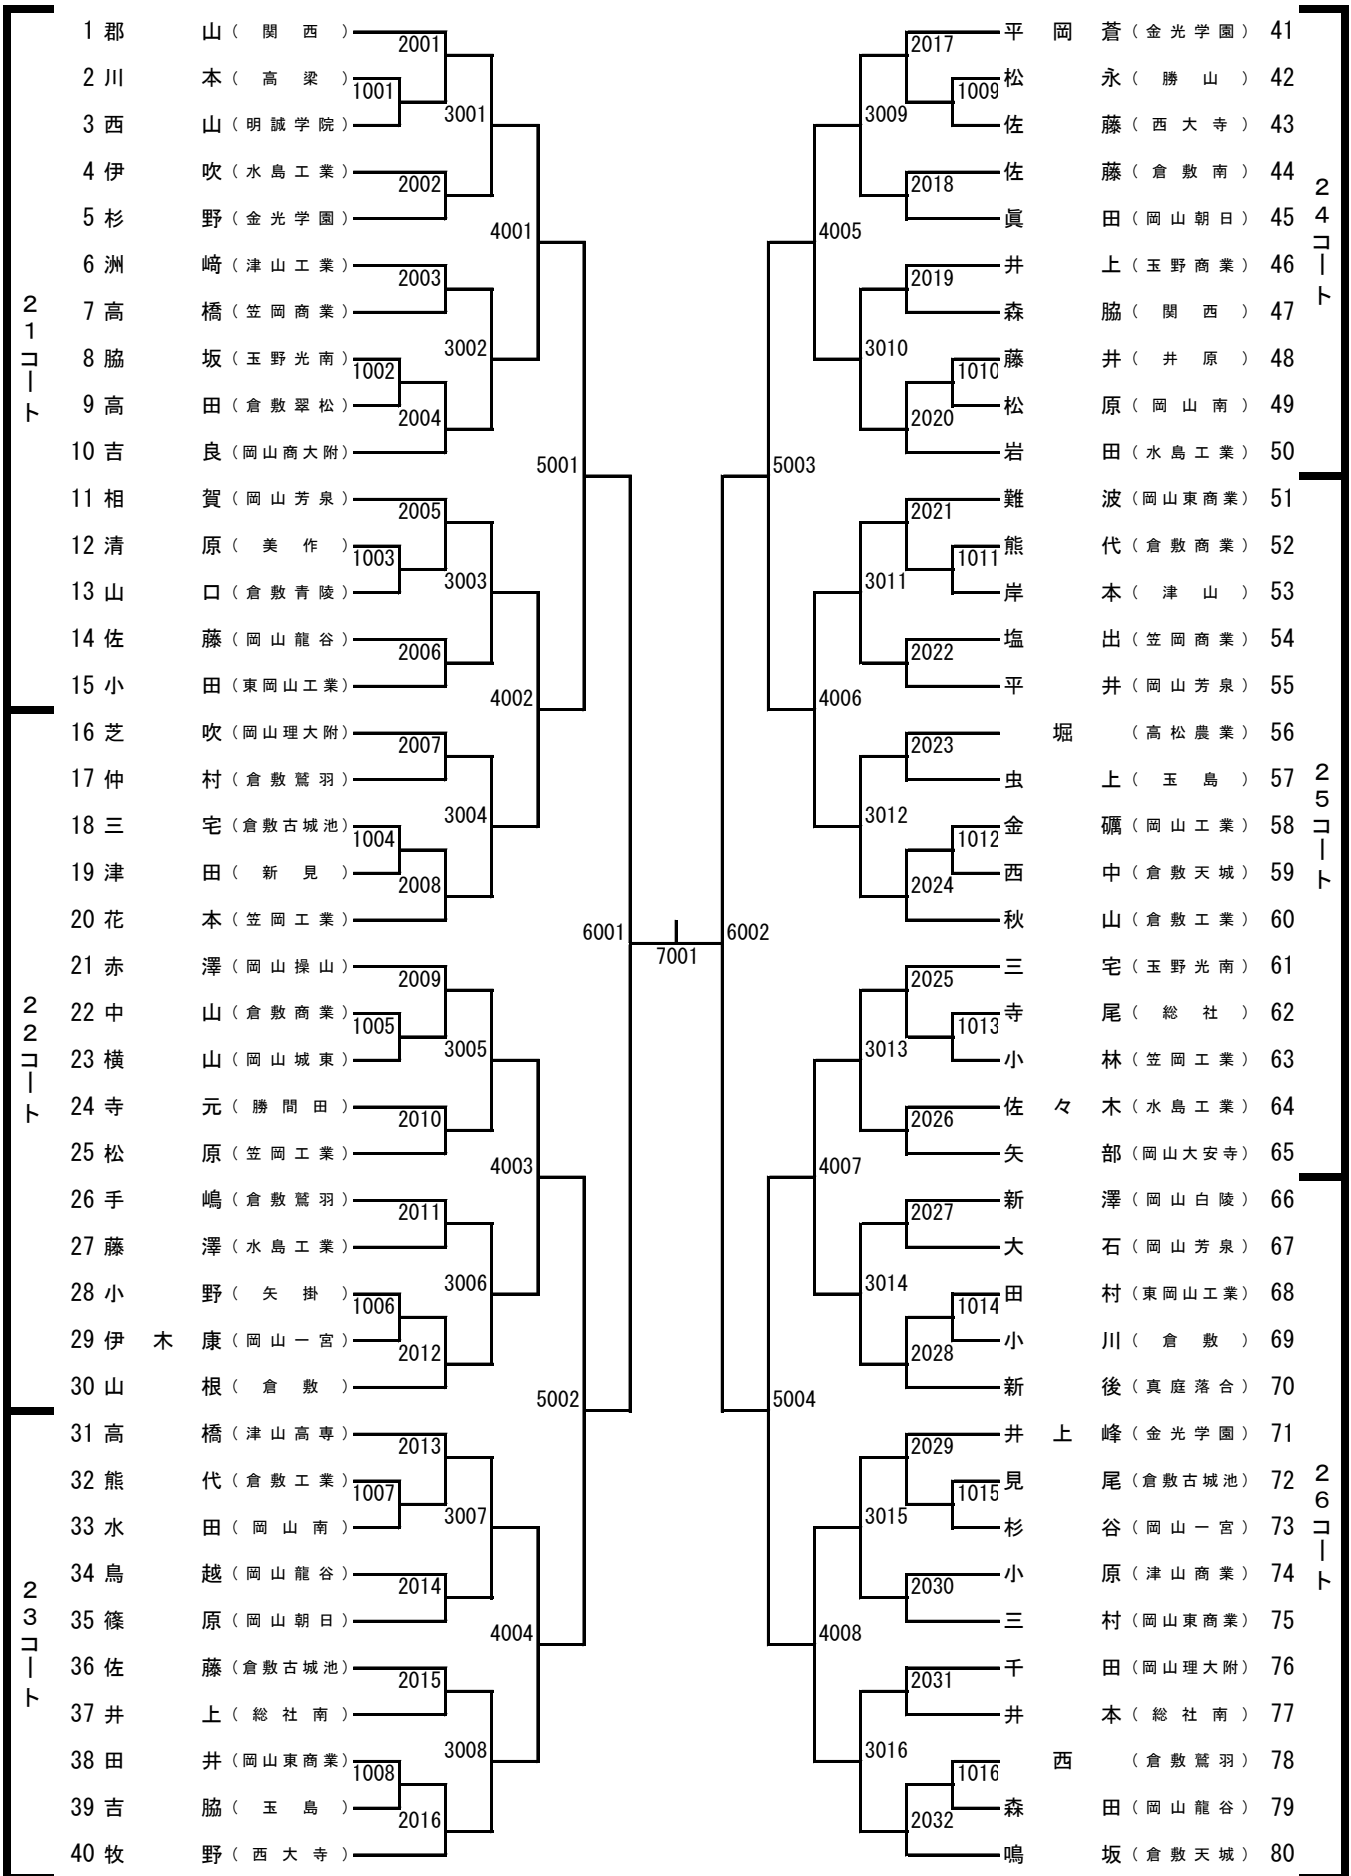

平成24年度

岡山県高等学校夏季卓球大会

期 日： 平成24年8月23日（木）

会 場： 桃太郎アリーナ（岡山県体育館）

岡 山 県 高 体 連 卓 球 部

主 催： （URL <http://www.okakoutaku.com>）

岡 山 県 卓 球 協 会

（URL <http://www.okayamatta.com>）

2年生男子シングルス (1)

2年生男子シングルス (2)

2年生男子シングルス (3)

2年生男子シングルス (4)

16コート

17コート

18コート

18コート

19コート

20コート

1年生男子シングルス (1)

1年生男子シングルス (2)

1年生男子シングルス (3)

1年生男子シングルス (4)

2年生女子シングルス (1)

2年生女子シングルス (2)