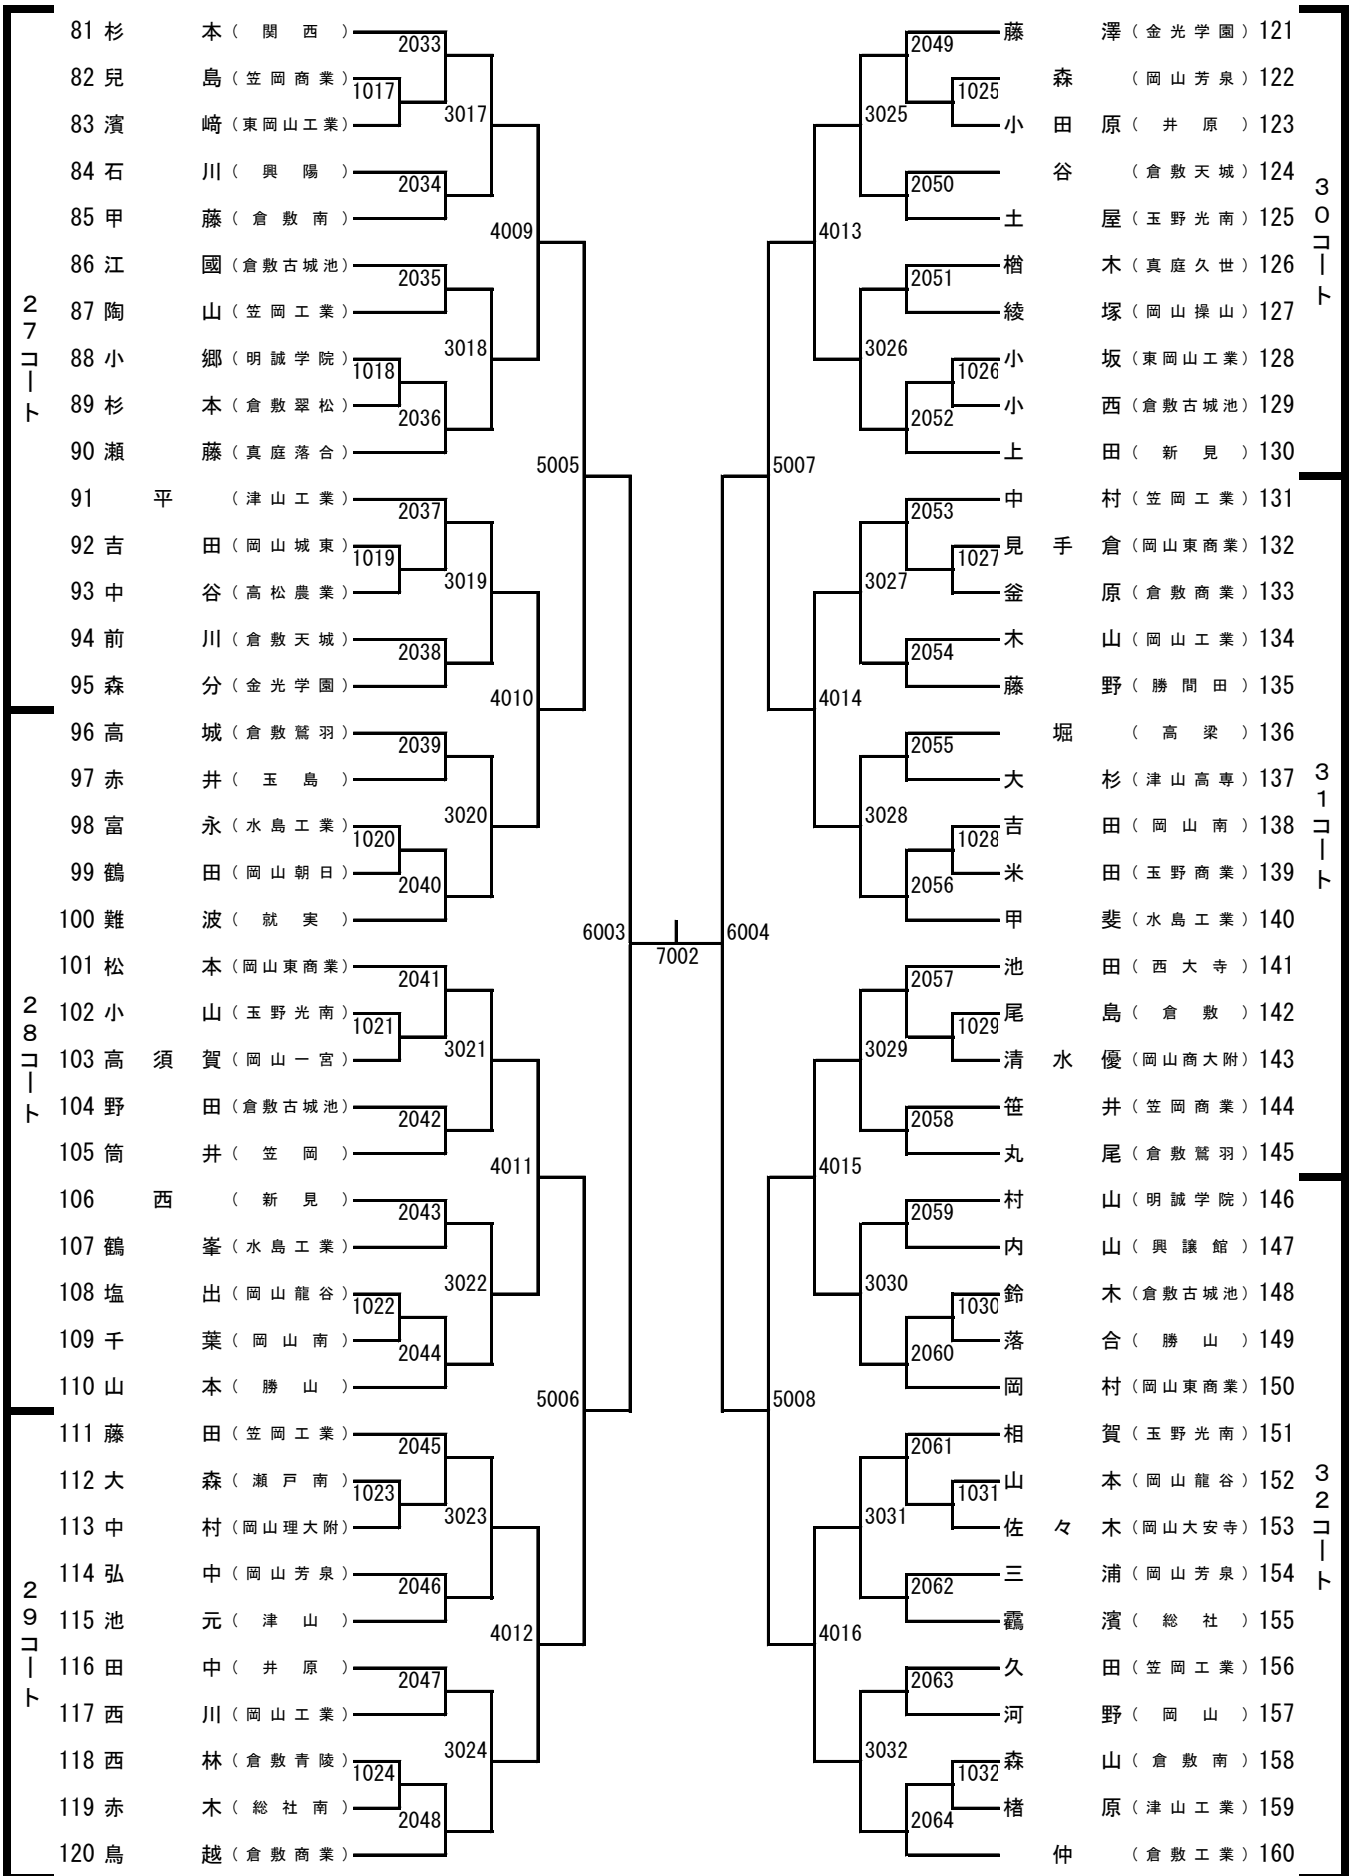

平成24年度

岡山県高等学校夏季卓球大会

期 日： 平成24年8月23日（木）

会 場： 桃太郎アリーナ（岡山県体育館）

岡 山 県 高 体 連 卓 球 部

主 催： （URL <http://www.okakoutaku.com>）

岡 山 県 卓 球 協 会

（URL <http://www.okayamatta.com>）

2年生男子シングルス (1)

2年生男子シングルス (2)

2年生男子シングルス (3)

2年生男子シングルス (4)

16コート

17コート

18コート

18コート

19コート

20コート

1年生男子シングルス (1)

1年生男子シングルス (2)

1年生男子シングルス (3)

1年生男子シングルス (4)

2年生女子シングルス (1)

2年生女子シングルス (2)