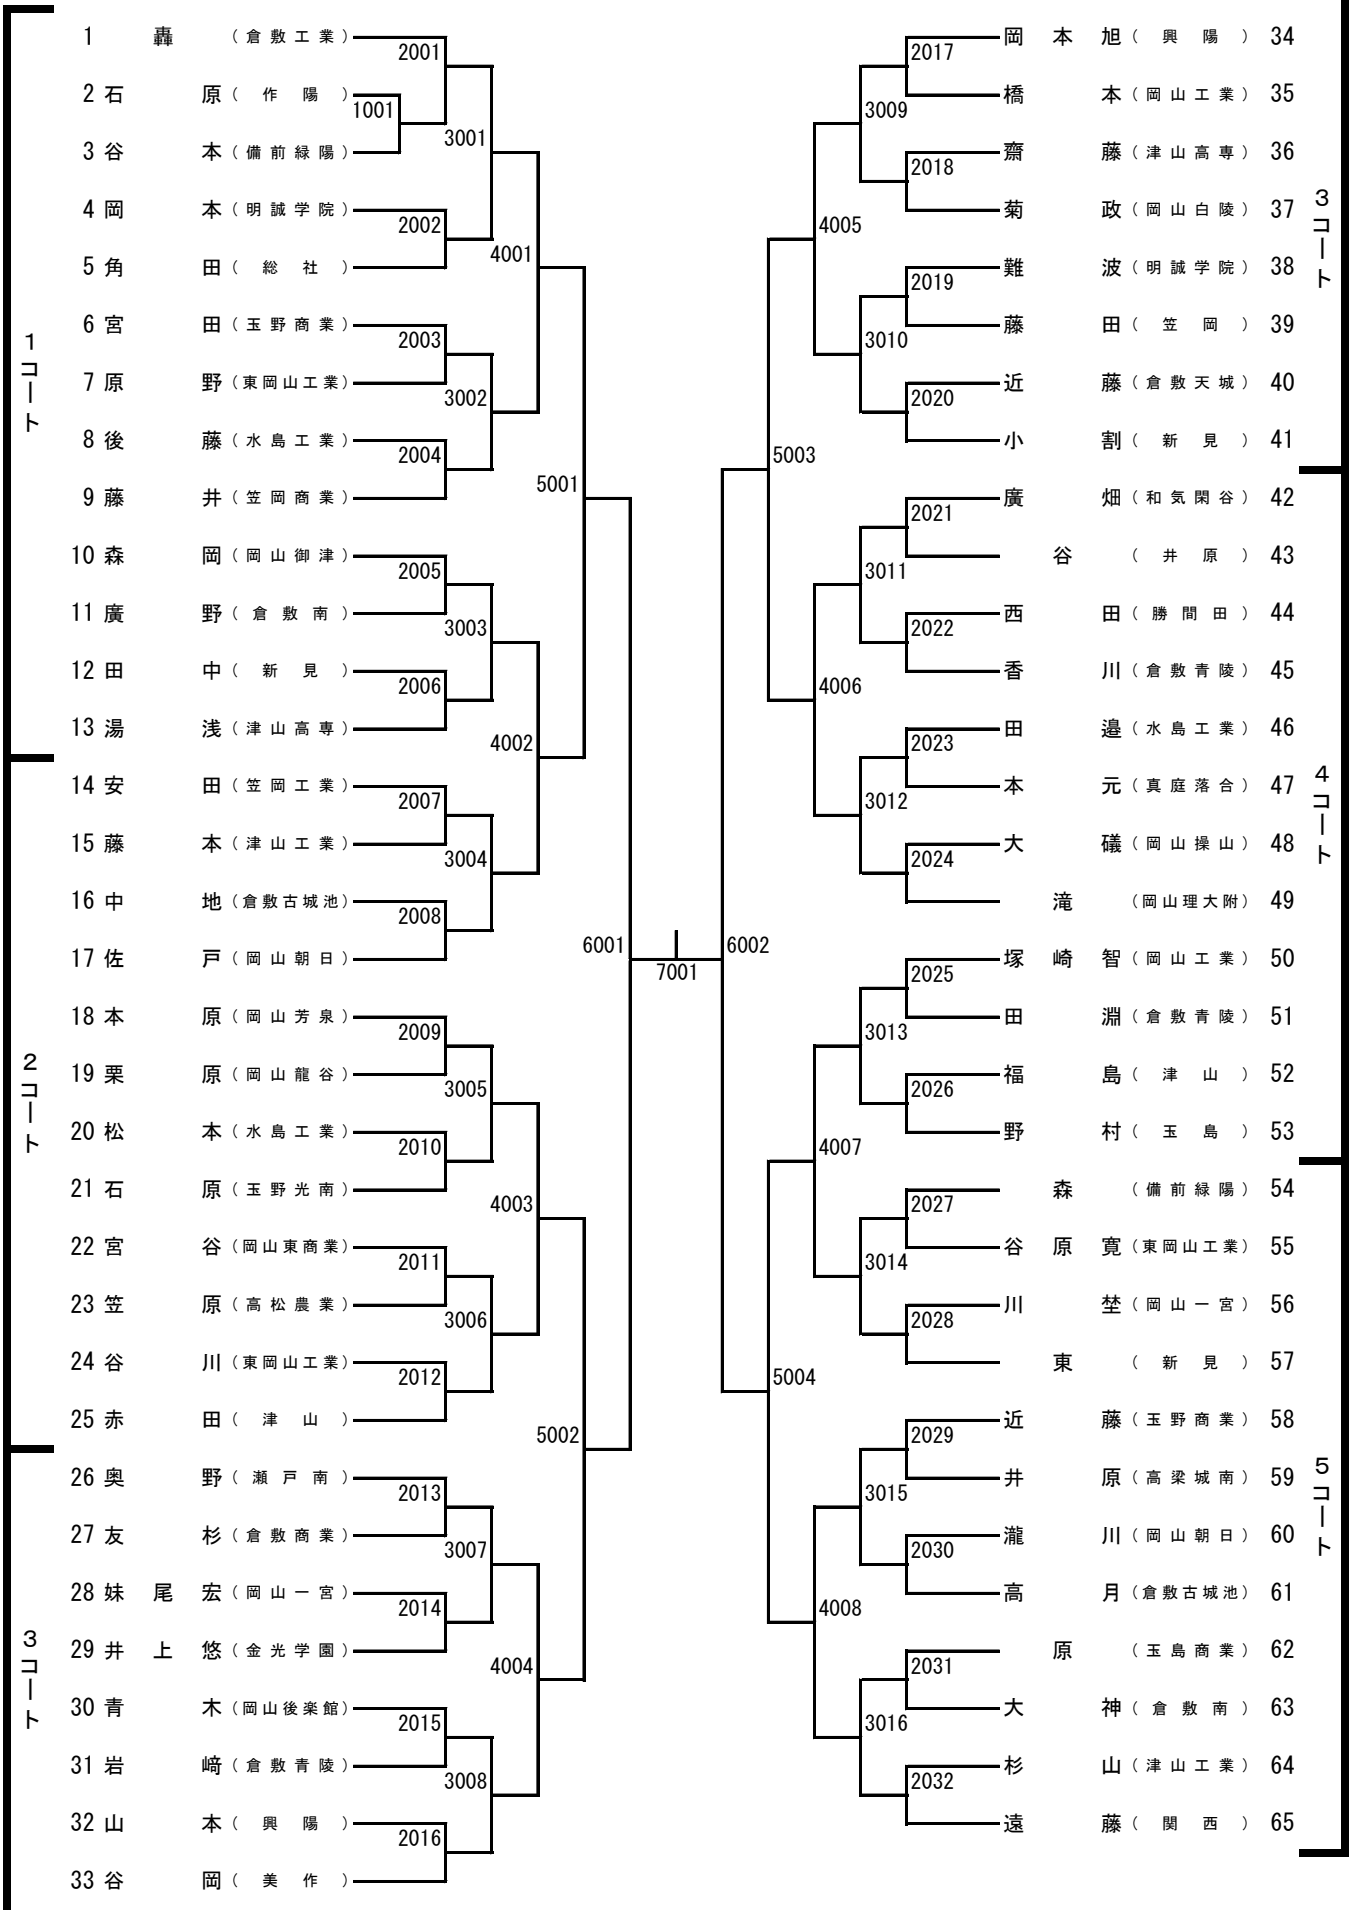

平成24年度

岡山県高等学校夏季卓球大会

期 日： 平成24年8月23日（木）

会 場： 桃太郎アリーナ（岡山県体育館）

岡 山 県 高 体 連 卓 球 部

主 催： （URL <http://www.okakoutaku.com>）

岡 山 県 卓 球 協 会

（URL <http://www.okayamatta.com>）

大会次第

1. 開会式

- (1) 役員選手整列
- (2) 開会宣言
高体連卓球部専門委員長 松浦 一
- (3) 開会の挨拶
高体連卓球部長 竹入 隆弘
- (4) 優勝杯返還
2年男子 寺坂 大輝 (関西)
1年男子 濱田 大樹 (西大寺)
2年女子 孫 怡 (岡山商大附)
1年女子 清水 彩加 (就実)
- (5) 競技上の注意 審判長 藤井 進
- (6) 選手宣誓 轟 佑弥 (倉敷工業)

2. 競技開始

2年生男子シングルス (1)

2年生男子シングルス (2)

2年生男子シングルス (3)

2年生男子シングルス (4)

16コート

17コート

18コート

18コート