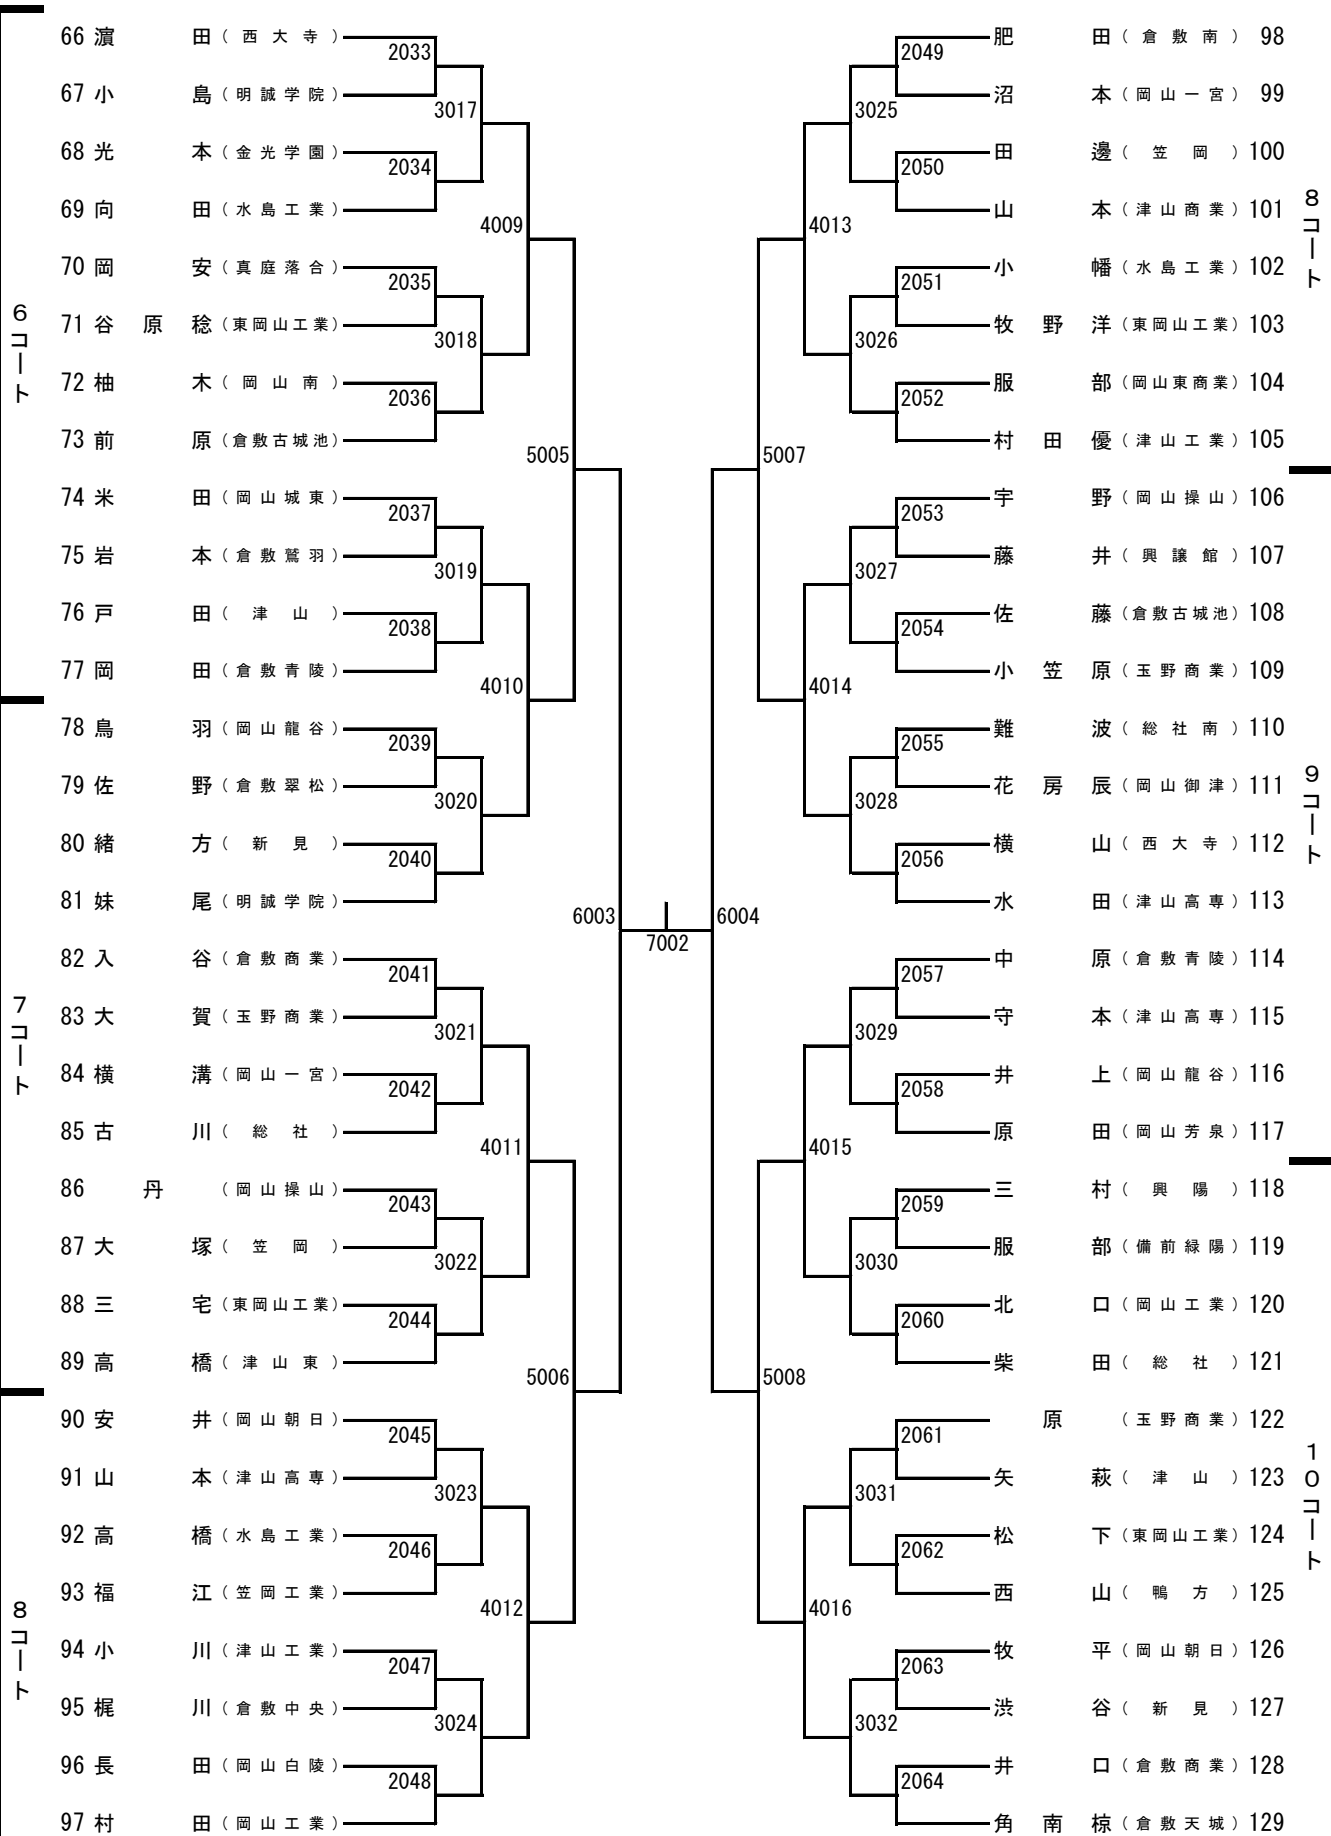

平成24年度

岡山県高等学校夏季卓球大会

期 日： 平成24年8月23日（木）

会 場： 桃太郎アリーナ（岡山県体育館）

岡 山 県 高 体 連 卓 球 部

主 催： （URL <http://www.okakoutaku.com>）

岡 山 県 卓 球 協 会

（URL <http://www.okayamatta.com>）

2年生男子シングルス (1)

2年生男子シングルス (2)

2年生男子シングルス (3)

2年生男子シングルス (4)

16コート

17コート

18コート

18コート

19コート

20コート

1年生男子シングルス (1)

1年生男子シングルス (2)

1年生男子シングルス (3)

1年生男子シングルス (4)

2年生女子シングルス (1)

2年生女子シングルス (2)