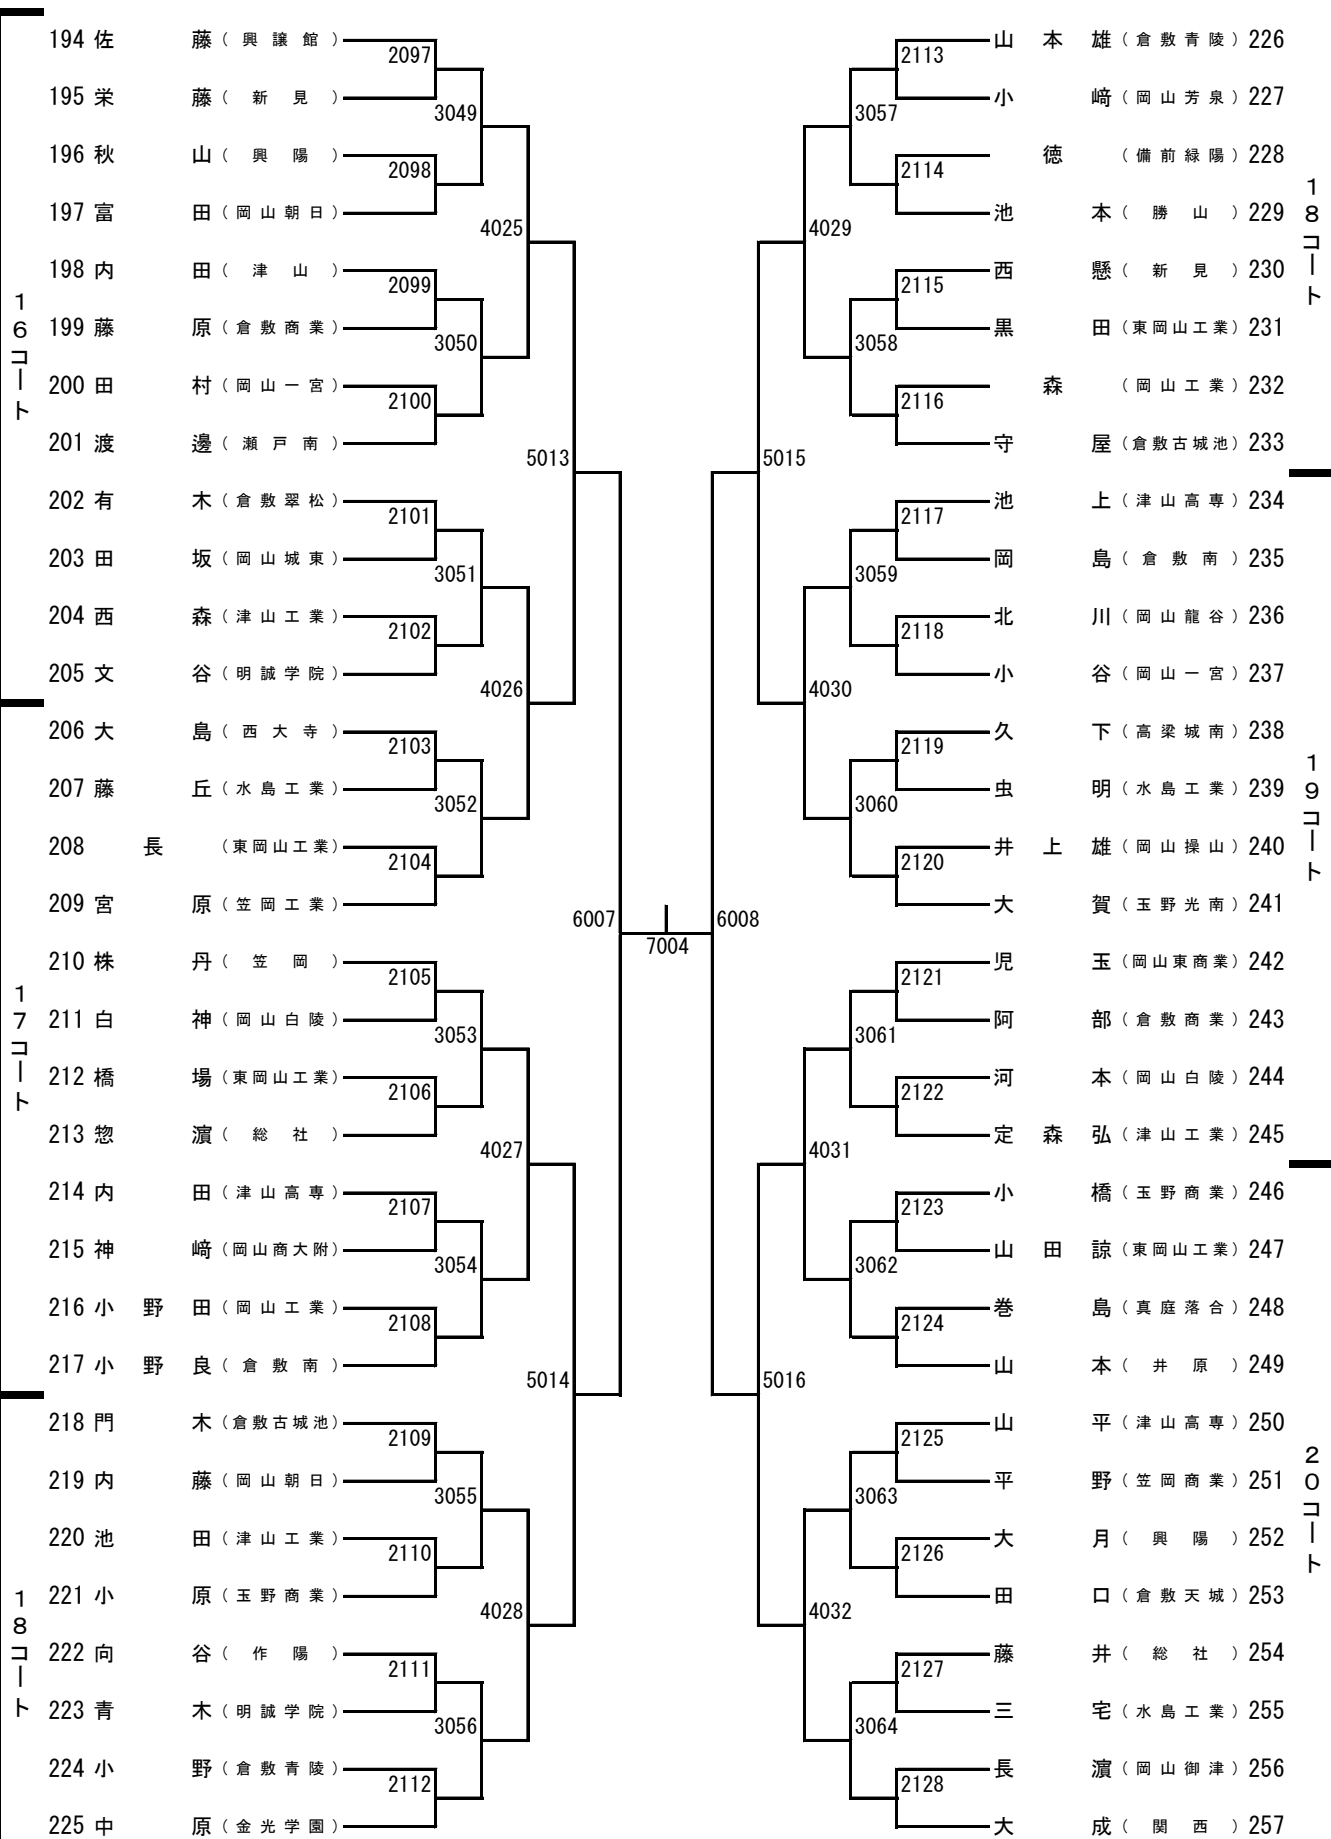

平成24年度

岡山県高等学校夏季卓球大会

期 日： 平成24年8月23日（木）

会 場： 桃太郎アリーナ（岡山県体育館）

岡 山 県 高 体 連 卓 球 部

主 催： （URL <http://www.okakoutaku.com>）

岡 山 県 卓 球 協 会

（URL <http://www.okayamatta.com>）

2年生男子シングルス (1)

2年生男子シングルス (2)

2年生男子シングルス (3)

2年生男子シングルス (4)

16コート

17コート

18コート

18コート

19コート

20コート

1年生男子シングルス (1)

1年生男子シングルス (2)

1年生男子シングルス (3)

1年生男子シングルス (4)

2年生女子シングルス (1)

2年生女子シングルス (2)