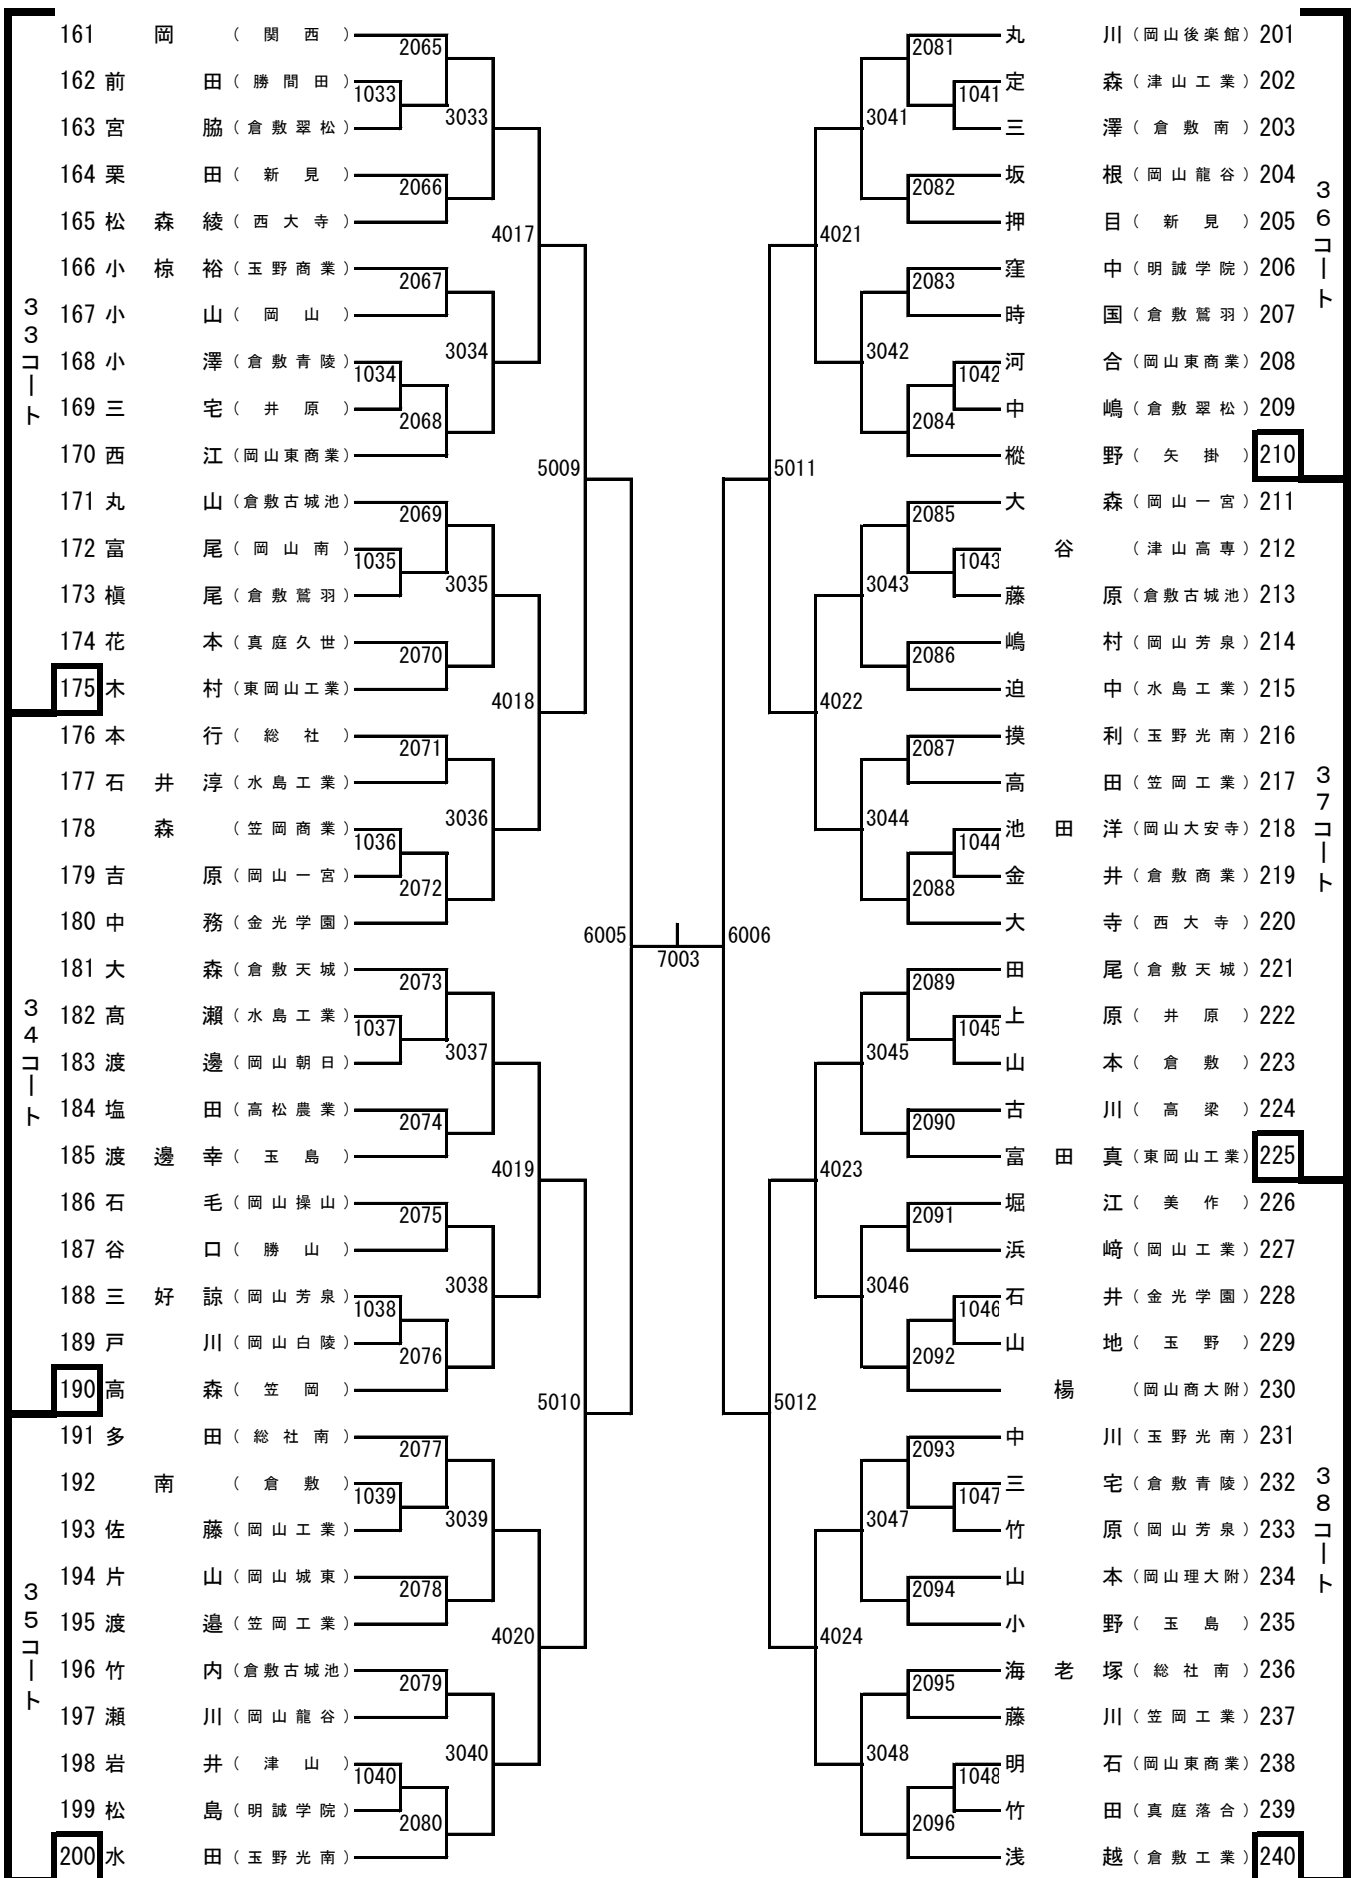

平成24年度

岡山県高等学校夏季卓球大会

期 日： 平成24年8月23日（木）

会 場： 桃太郎アリーナ（岡山県体育館）

岡 山 県 高 体 連 卓 球 部

主 催： （URL <http://www.okakoutaku.com>）

岡 山 県 卓 球 協 会

（URL <http://www.okayamatta.com>）

2年生男子シングルス (1)

2年生男子シングルス (2)

2年生男子シングルス (3)

2年生男子シングルス (4)

1年生男子シングルス (1)

1年生男子シングルス (2)

1年生男子シングルス (3)

1年生男子シングルス (4)