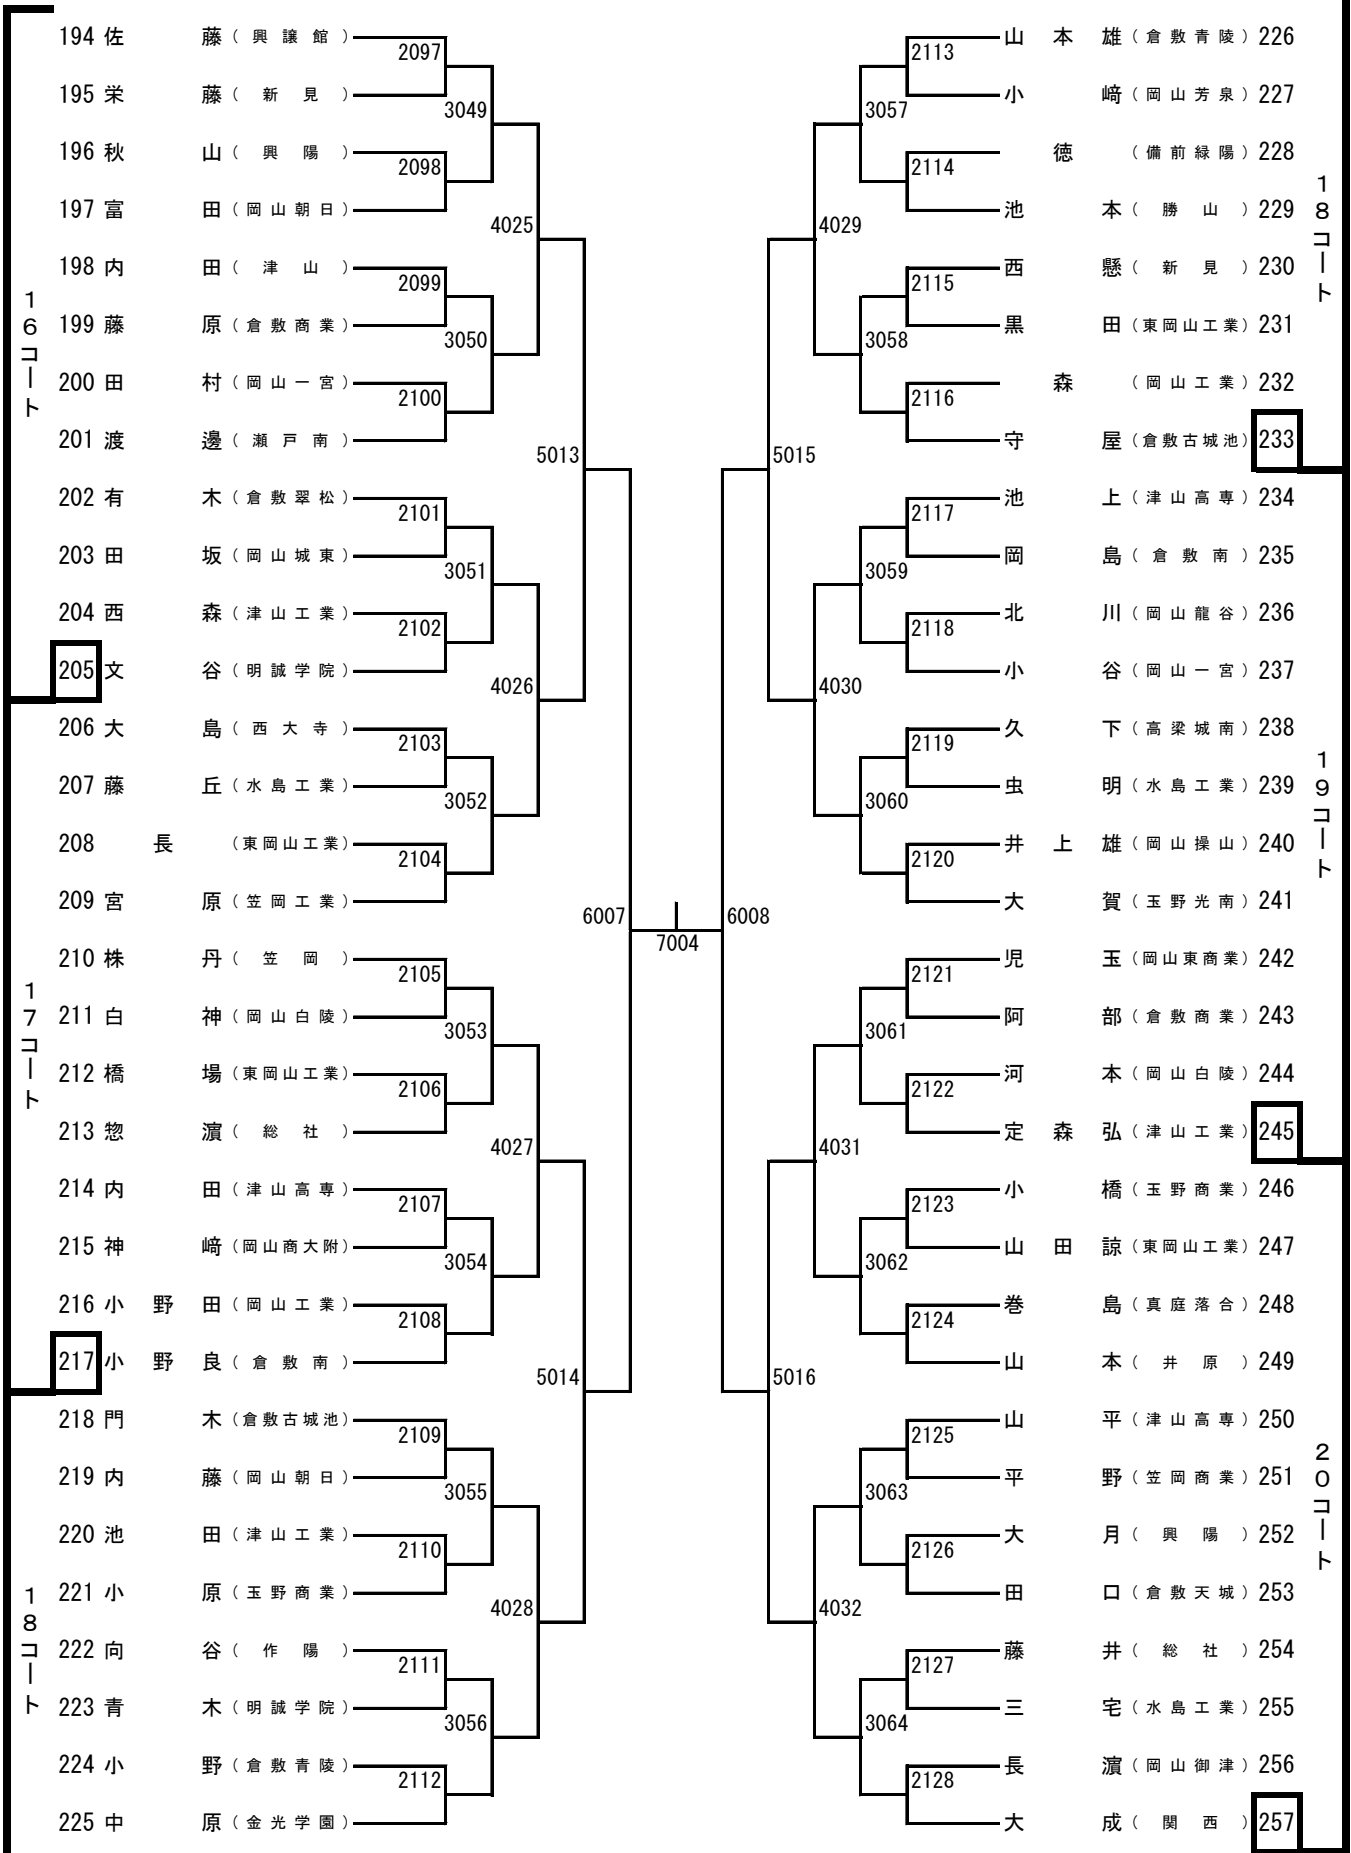

2年生男子シングルス (1)

2年生男子シングルス (2)

2年生男子シングルス (3)

2年生男子シングルス (4)

1年生男子シングルス (1)

1年生男子シングルス (2)

1年生男子シングルス (3)

1年生男子シングルス (4)

夏季大会(学年別大会)用コート配置(桃太郎アリーナ)

※北側の通路は役員・引率者専用です。選手は東側の扉から出入りしてください。

※アリーナ以外は全て下足専用です。体育館シューズのまま、ロビーや観客席へ行かないようにお願いします。

(アリーナに入るときは、必ず下足を袋に入れて持ち入ってください。)