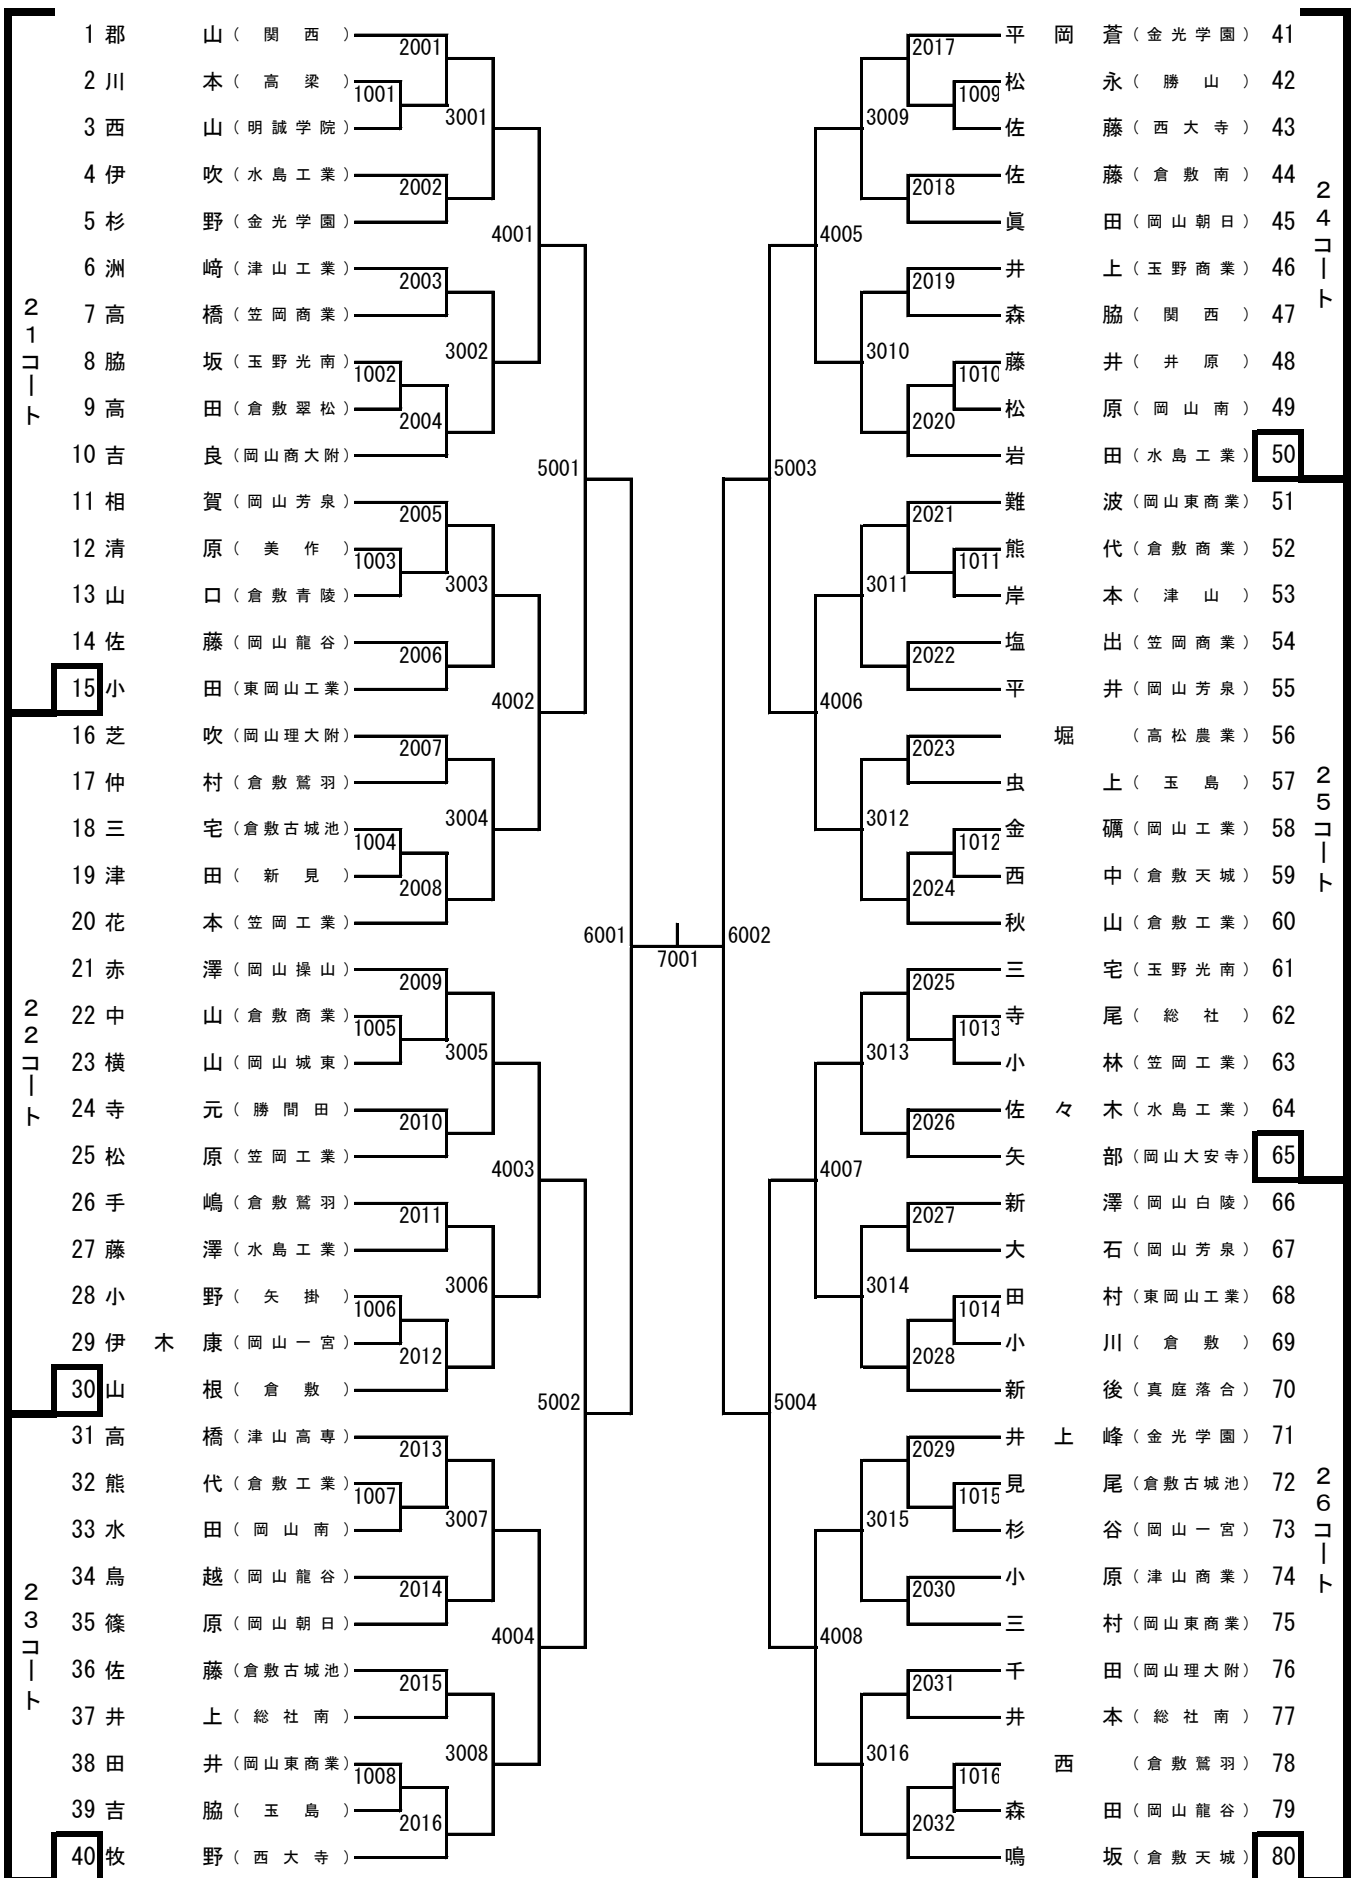

平成24年度

岡山県高等学校夏季卓球大会

期 日： 平成24年8月23日（木）

会 場： 桃太郎アリーナ（岡山県体育館）

岡 山 県 高 体 連 卓 球 部

主 催： （URL <http://www.okakoutaku.com>）

岡 山 県 卓 球 協 会

（URL <http://www.okayamatta.com>）

2年生男子シングルス (1)

2年生男子シングルス (2)

2年生男子シングルス (3)

2年生男子シングルス (4)

1年生男子シングルス (1)

1年生男子シングルス (2)

1年生男子シングルス (3)

1年生男子シングルス (4)

夏季大会(学年別大会)用コート配置(桃太郎アリーナ)

※北側の通路は役員・引率者専用です。選手は東側の扉から出入りしてください。

※アリーナ以外は全て下足専用です。体育館シューズのまま、ロビーや観客席へ行かないようにお願いします。

(アリーナに入るときは、必ず下足を袋に入れて持ち入ってください。)