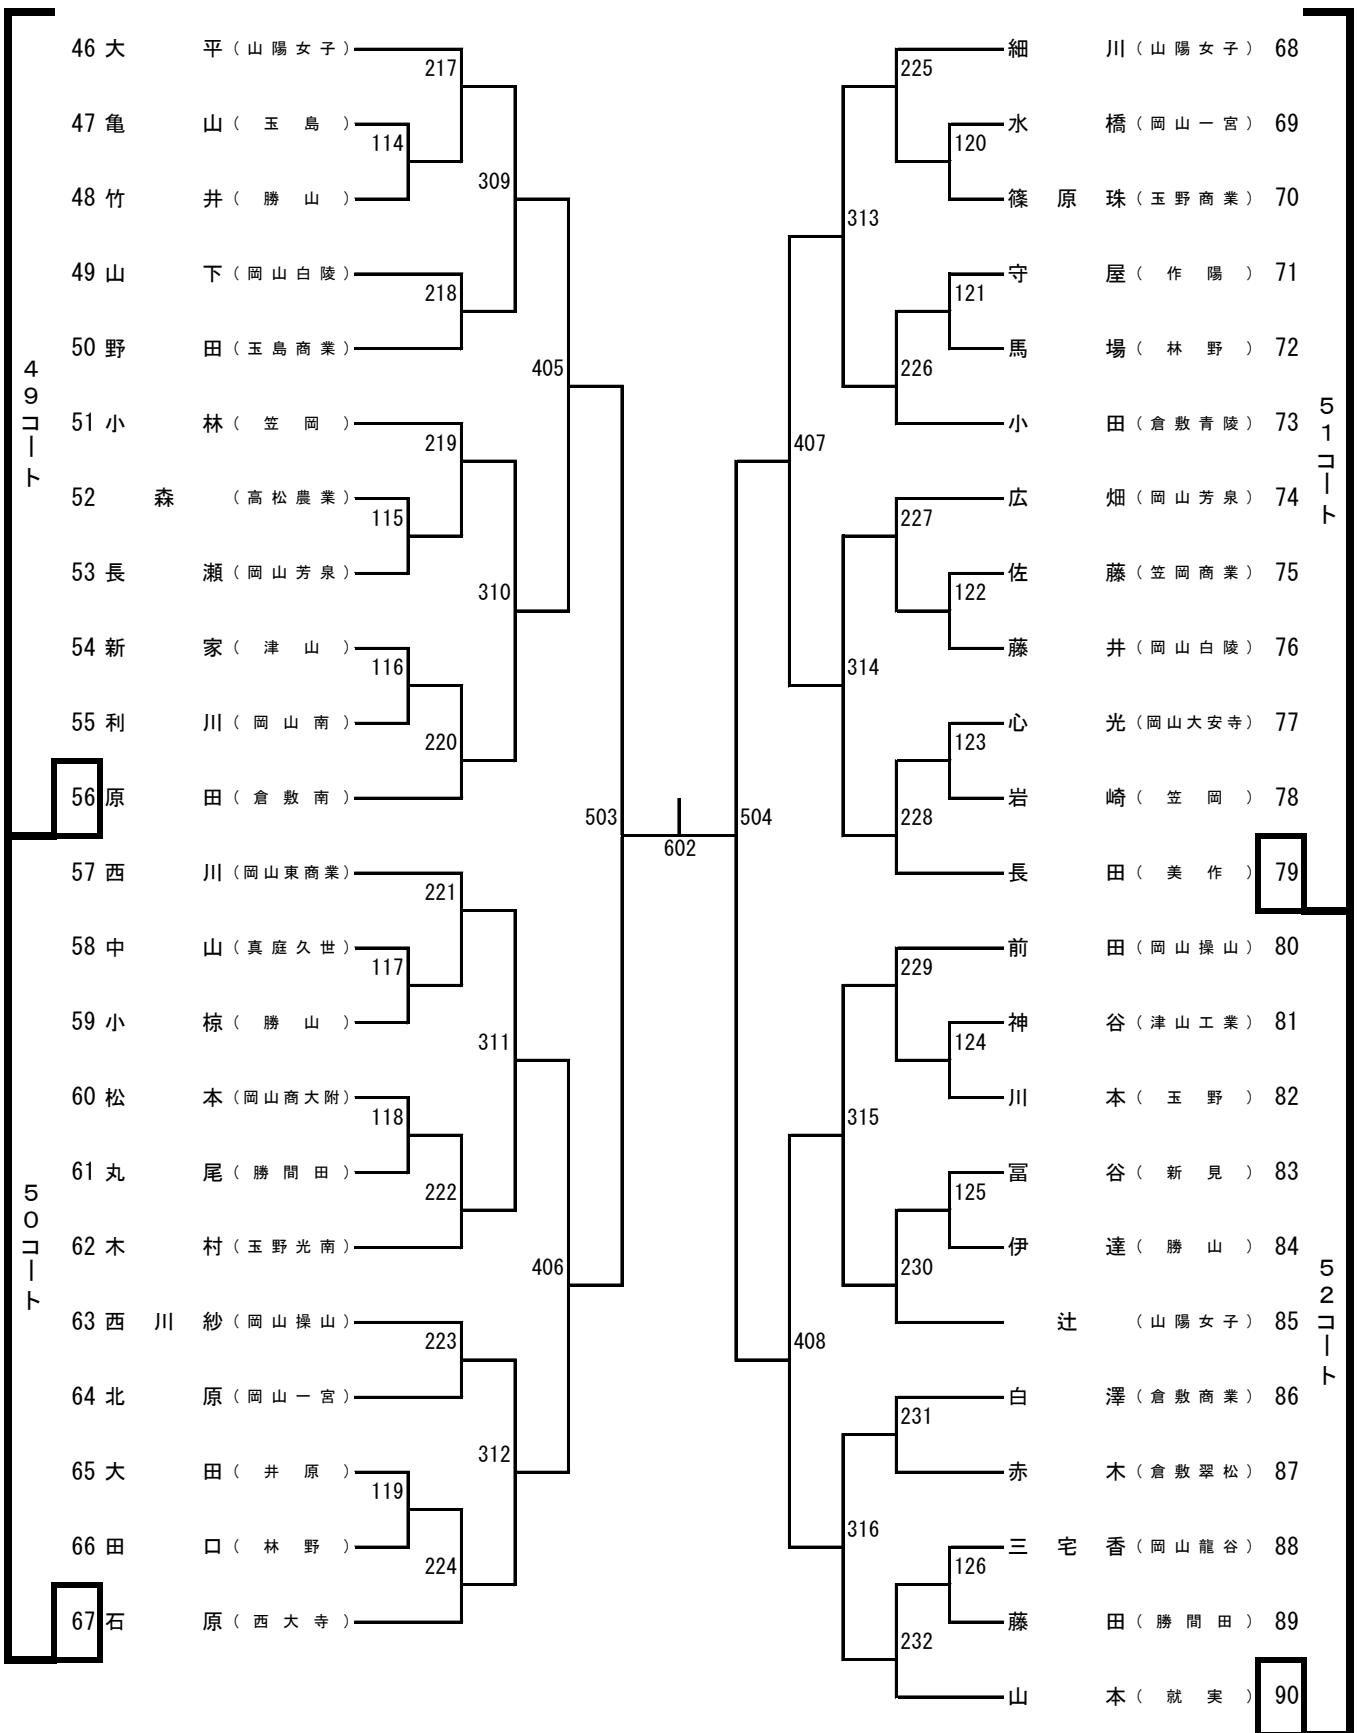

2年生女子シングルス (2)