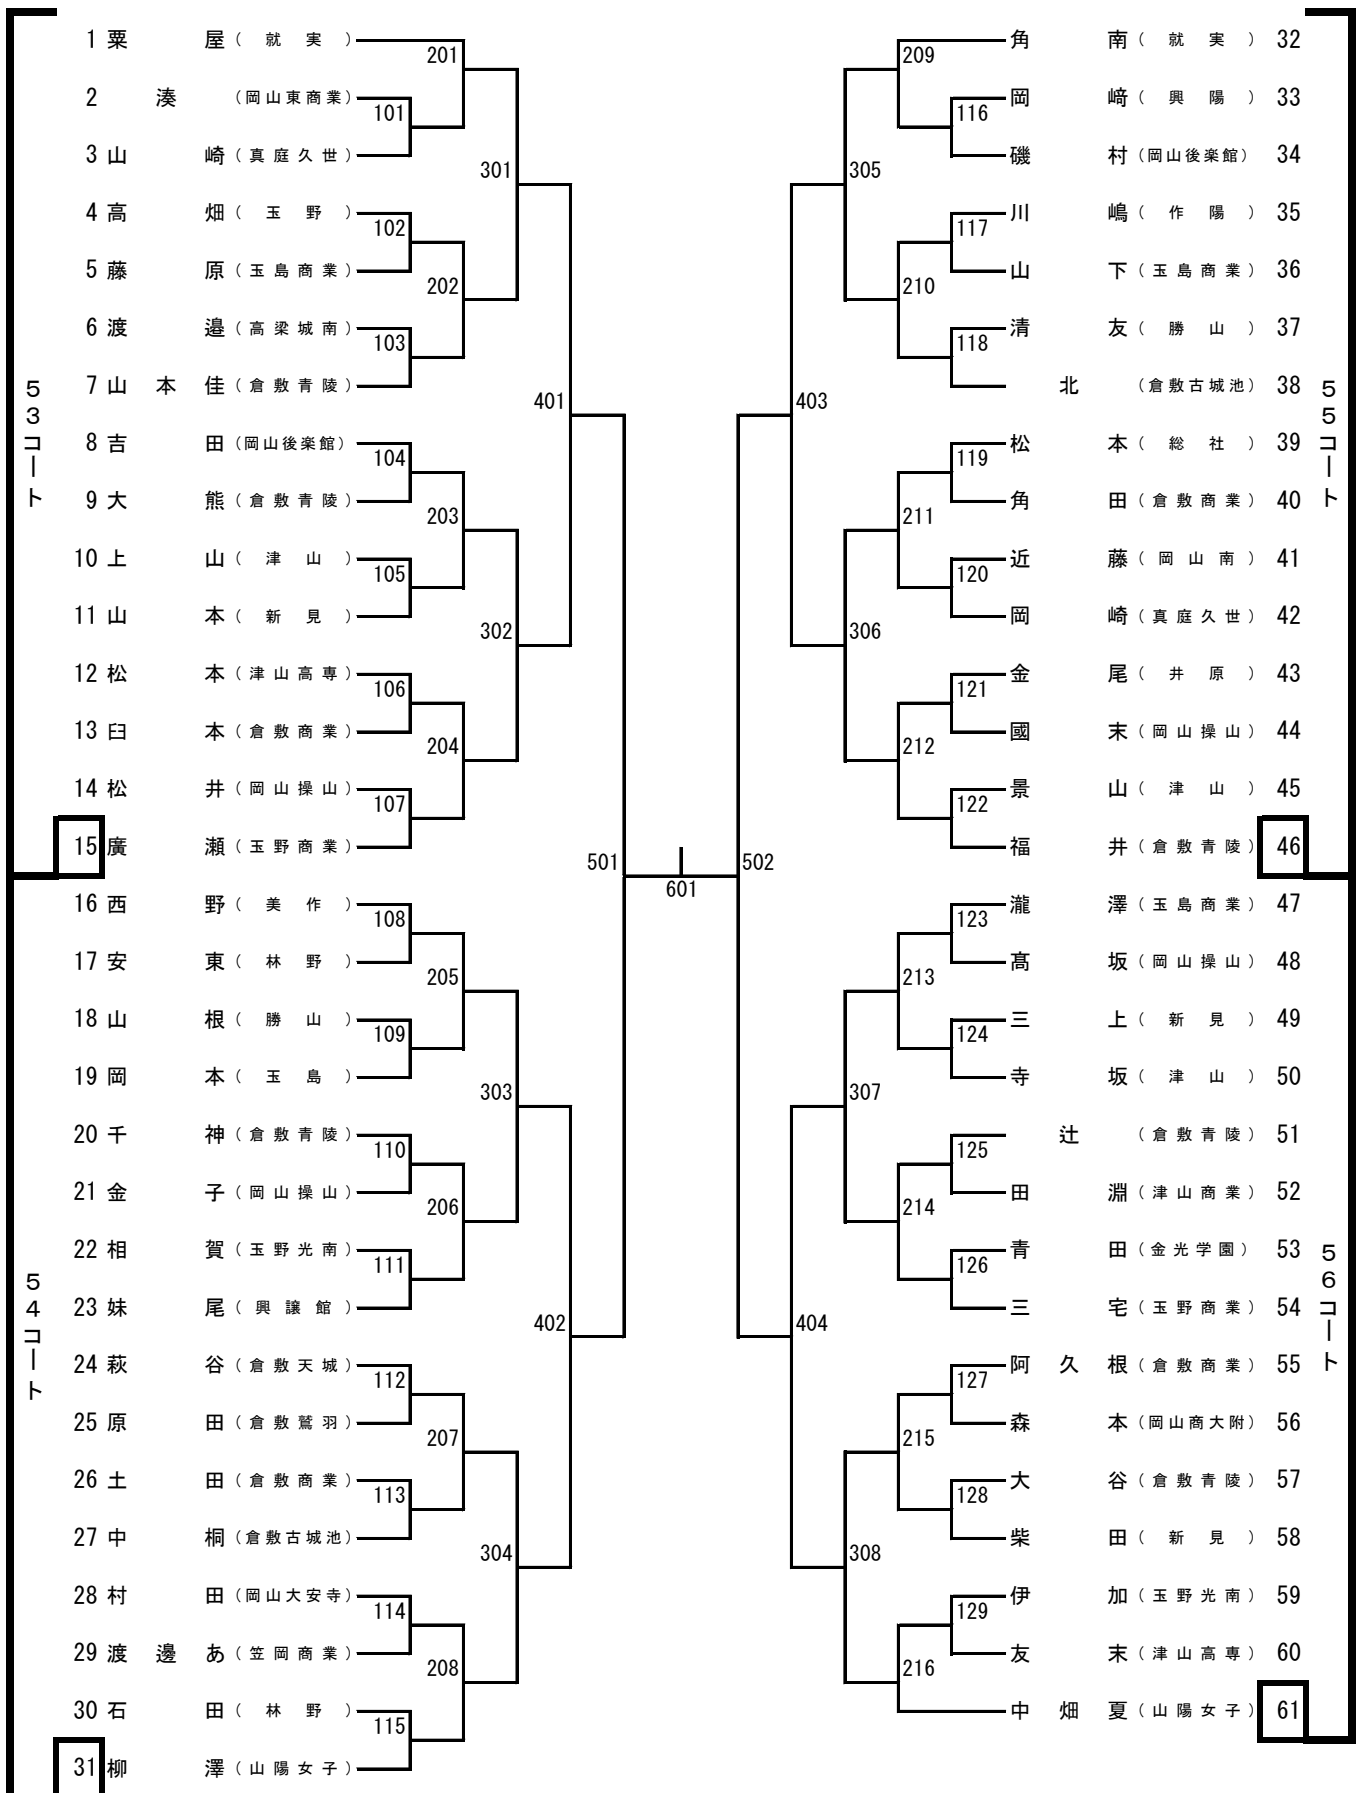

1年生女子シングルス (1)