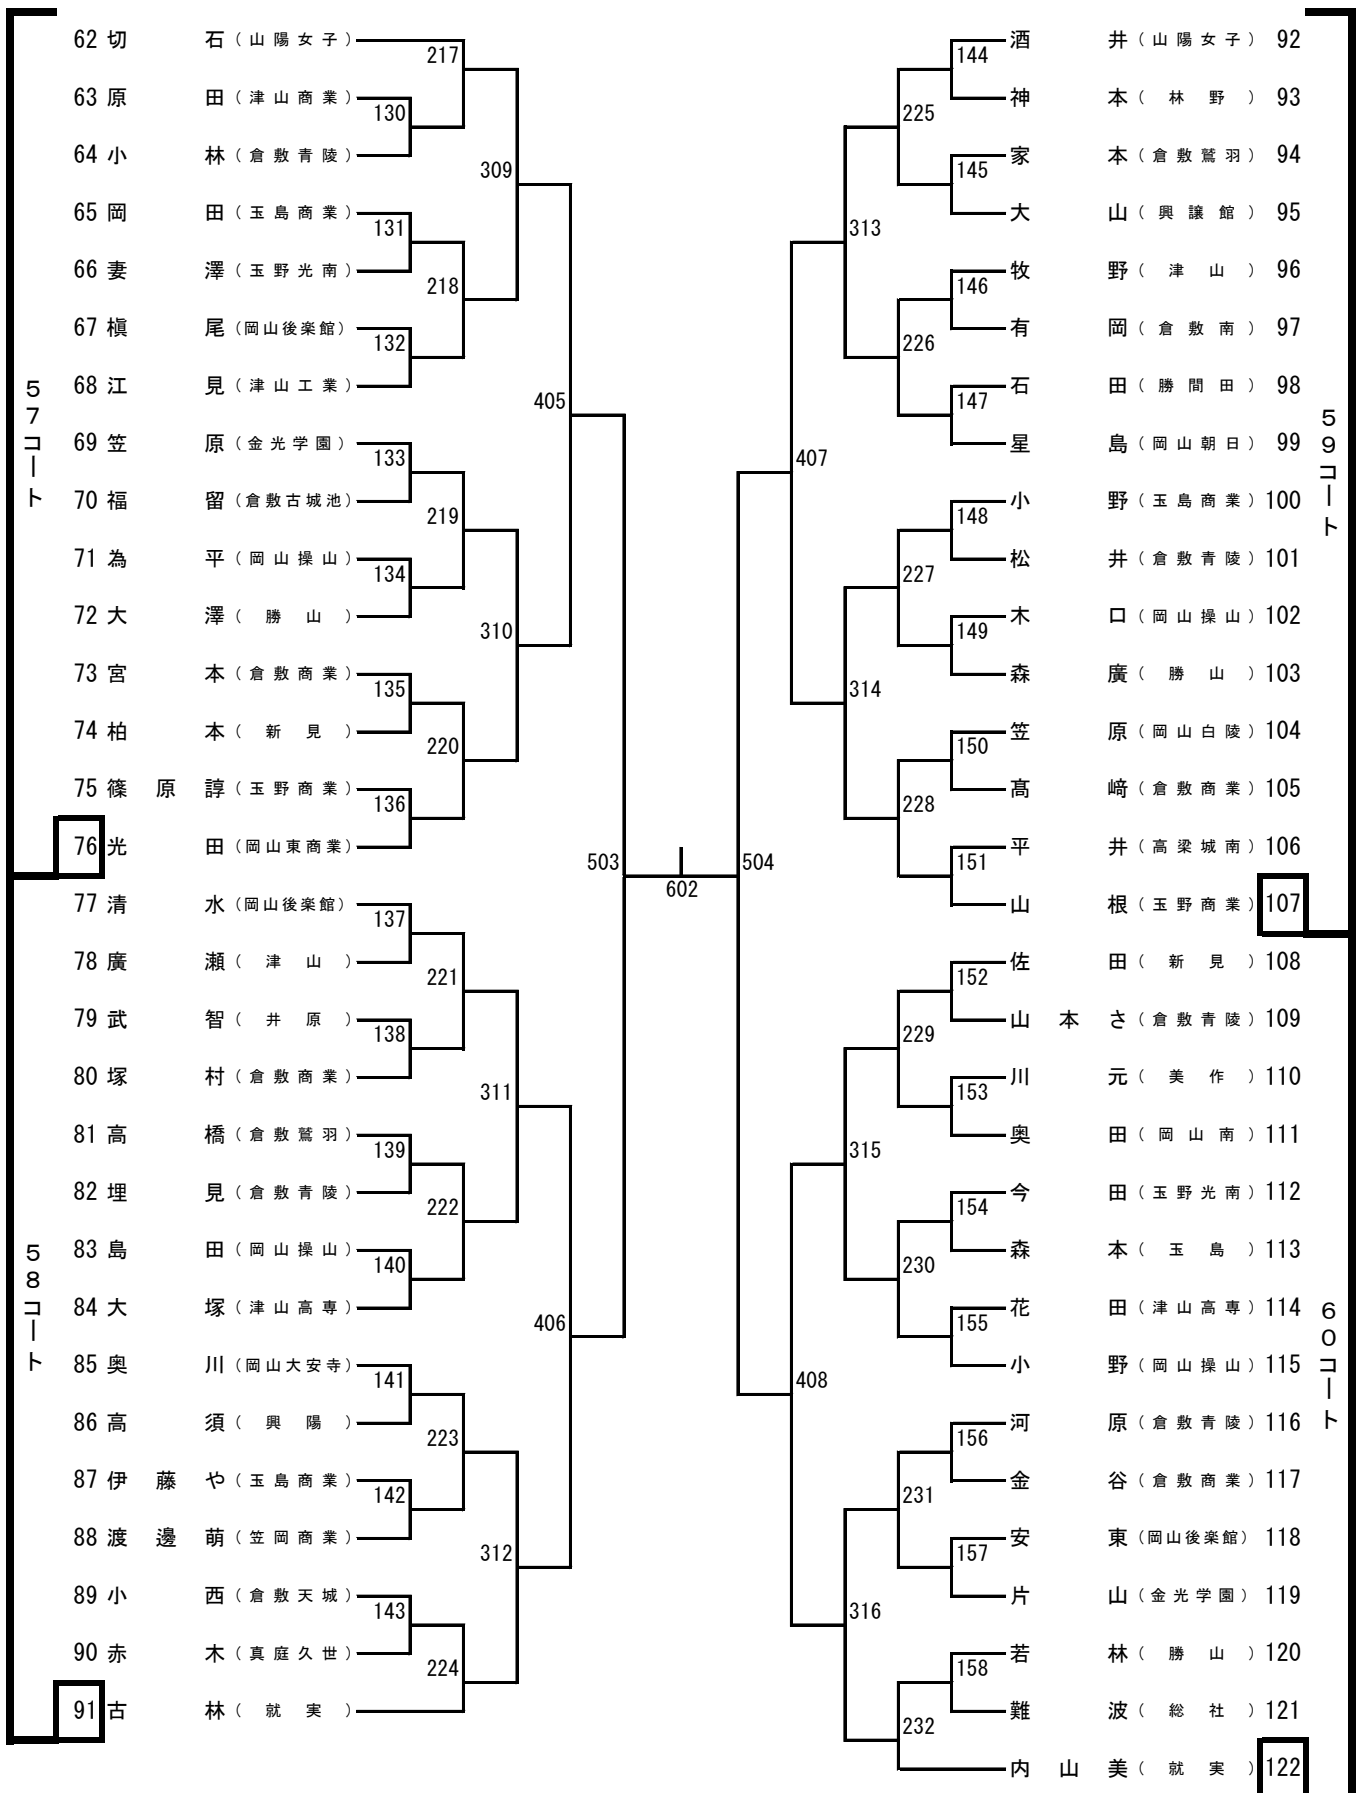

2年生男子シングルス (1)

2年生男子シングルス (2)

2年生男子シングルス (3)

2年生男子シングルス (4)

1年生男子シングルス (1)

1年生男子シングルス (2)

1年生男子シングルス (3)

1年生男子シングルス (4)

2年生女子シングルス (1)

2年生女子シングルス (2)

1年生女子シングルス (1)

1年生女子シングルス (2)

歴 代 優 勝 者

回	年	学年	男 子		女 子	
1	昭和57	1年	藤原章	(関西)	村本早苗	(山陽女子)
2	58		小林純一	(関西)	苫田真紀	(山陽女子)
3	59		西崎祐一	(西大寺)	片岡優子	(山陽女子)
4	60		枝広一志	(関西)	遠藤光恵	(就実)
5	61		山本英行	(関西)	前田英里	(山陽女子)
6	62		西崎博則	(西大寺)	阪井智子	(就実)
7	63		山本淳司	(倉敷工業)	高野博美	(就実)
8	平成元		坂下信治	(玉野光南)	遠藤美香	(山陽女子)
9	2		柏原直樹	(玉野光南)	片岡範江	(山陽女子)
10	3		近藤敦之	(関西)	高草由紀	(山陽女子)
11	4		石山義浩	(関西)	笠井ひとみ	(就実)
12	5		坂本辰矢	(金光学園)	湯浅智子	(山陽女子)
13	6		川原一生	(玉野光南)	森川千絵	(山陽女子)
14	7		大森啓司	(玉野光南)	白石裕子	(山陽女子)
15	8		湯浅裕之	(玉野光南)	藤井聖子	(就実)
16	9		門野明次	(玉野光南)	國田佳奈	(山陽女子)
17	10		白神宏佑	(関西)	難波ひとみ	(山陽女子)
18	11		脇本雅明	(玉野光南)	井口恵里	(就実)
19	12		片岡正三	(関西)	江尻由佳子	(就実)
20	13		松山満	(玉野光南)	澤根久美子	(玉野光南)
21	14		深田祐馬	(関西)	橋本麻未	(就実)
22	15		川元萌康	(玉野光南)	西原知世	(山陽女子)
23	16		佐藤晶	(関西)	郝思萌	(商大附属)
24	17		粕井謙	(関西)	井上稀世	(山陽女子)
25	18		夏継偉	(関西)	加藤充恵	(就実)
26	19		川野貴央	(関西)	王美婷	(岡山商大附)
27	20	2年	酒井晟行	(関西)	王美婷	(岡山商大附)
		1年	川上惇司	(関西)	定国莉衣	(就実)
28	21	2年	田代周大	(倉敷工業)	定国莉衣	(就実)
		1年	趙昕旭	(関西)	富田真凜	(就実)
29	22	2年	趙昕旭	(関西)	高木陽加	(山陽女子)
		1年	千香椋平	(関西)	孫怡婧	(岡山商大附)
30	23	2年	寺坂大輝	(関西)	孫怡婧	(岡山商大附)
		1年	濱田大樹	(西大寺)	清水彩加	(就実)
31	24	2年				
		1年				

夏季大会(学年別大会)用コート配置(桃太郎アリーナ)

※北側の通路は役員・引率者専用です。選手は東側の扉から出入りしてください。

※アリーナ以外は全て下足専用です。体育館シューズのまま、ロビーや観客席へ行かないようにお願いします。

(アリーナに入るときは、必ず下足を袋に入れて持ち入ってください。)