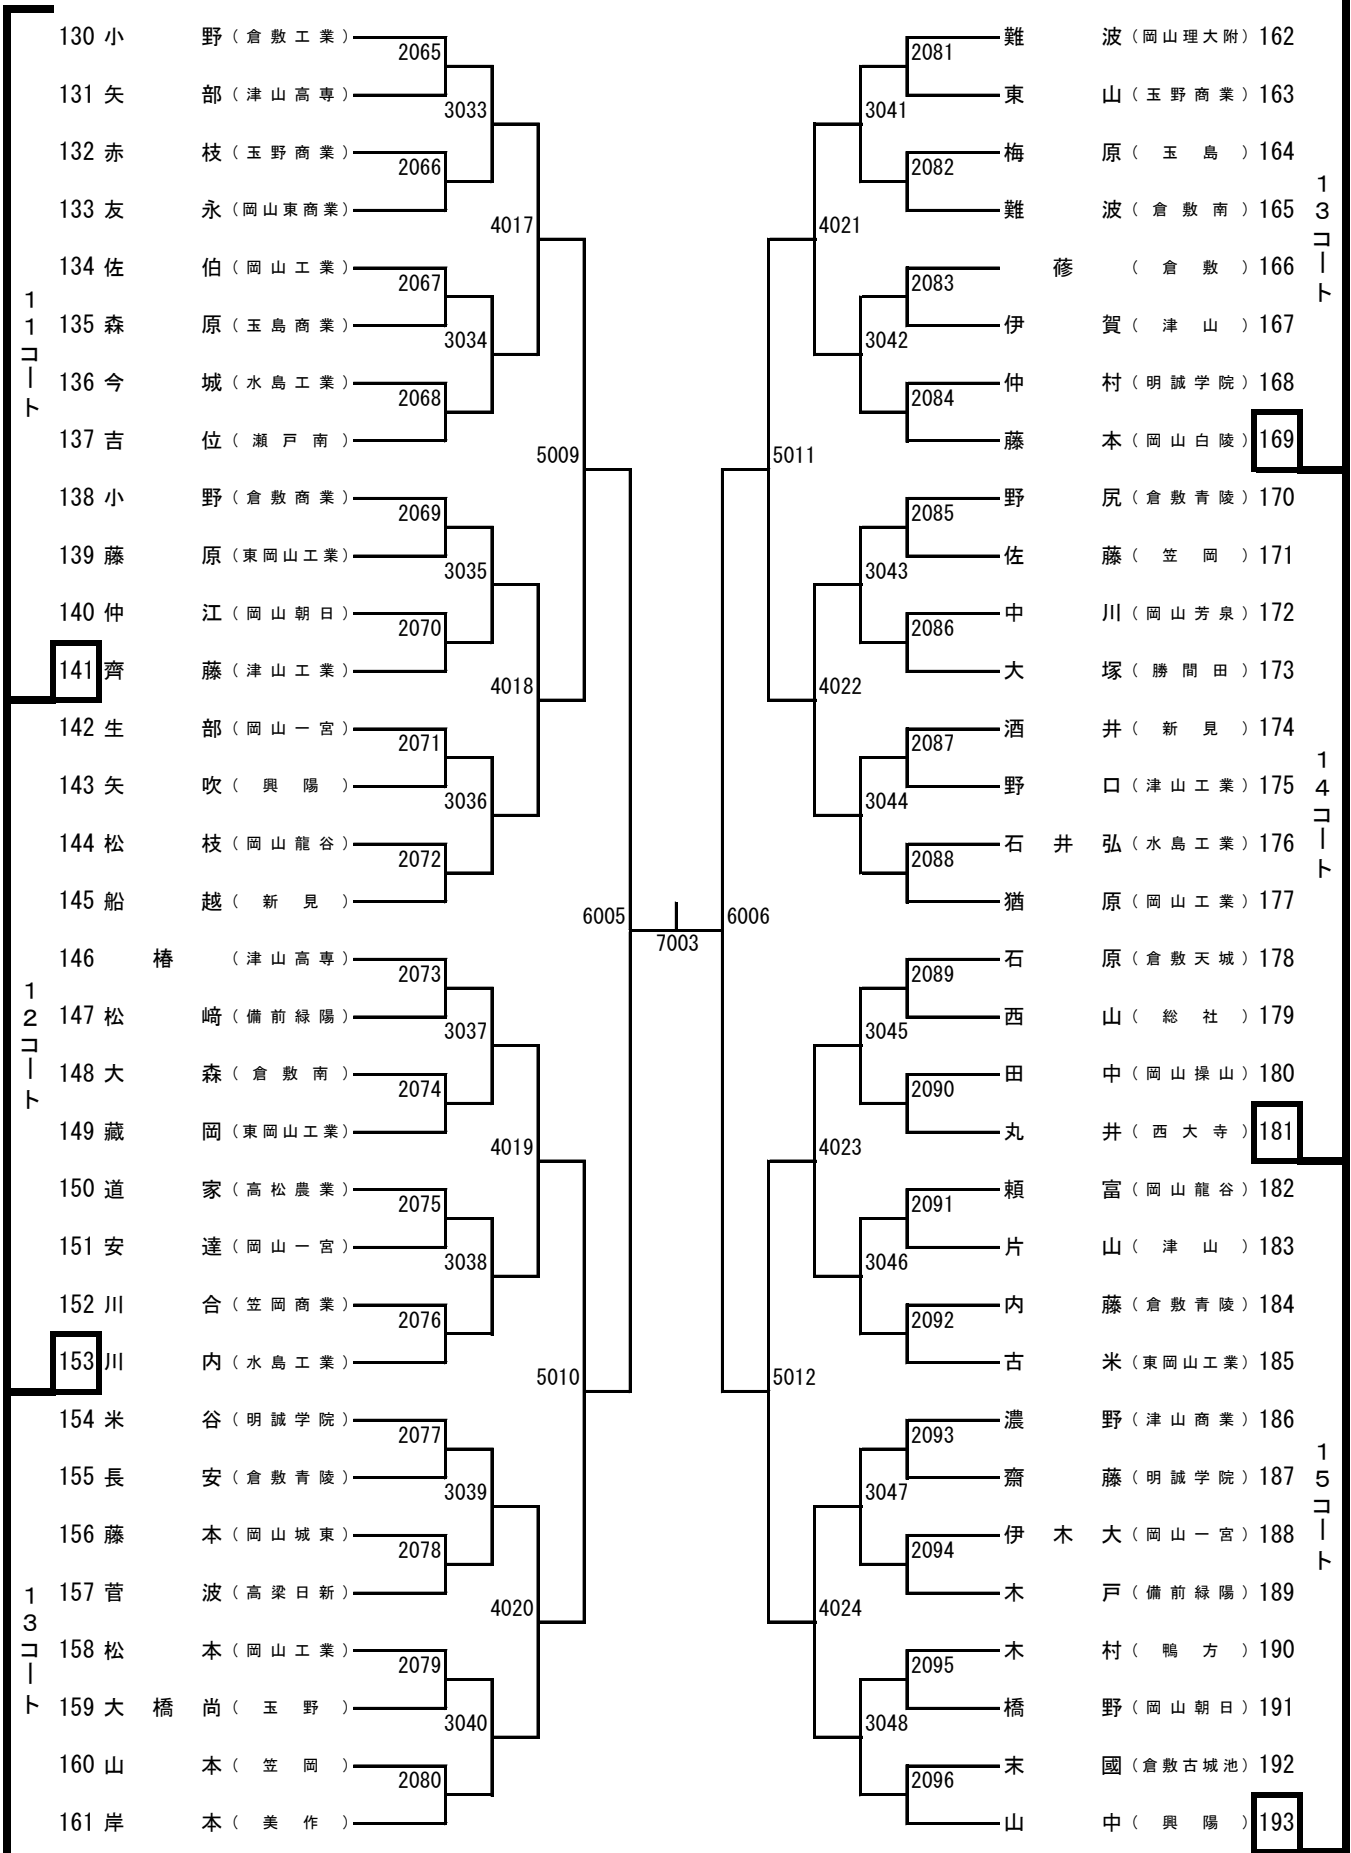

平成24年度

岡山県高等学校夏季卓球大会

期 日： 平成24年8月23日（木）

会 場： 桃太郎アリーナ（岡山県体育館）

岡 山 県 高 体 連 卓 球 部

主 催： （URL <http://www.okakoutaku.com>）

岡 山 県 卓 球 協 会

（URL <http://www.okayamatta.com>）

2年生男子シングルス (1)

2年生男子シングルス (2)

2年生男子シングルス (3)

2年生男子シングルス (4)

1年生男子シングルス (1)

1年生男子シングルス (2)

1年生男子シングルス (3)

1年生男子シングルス (4)