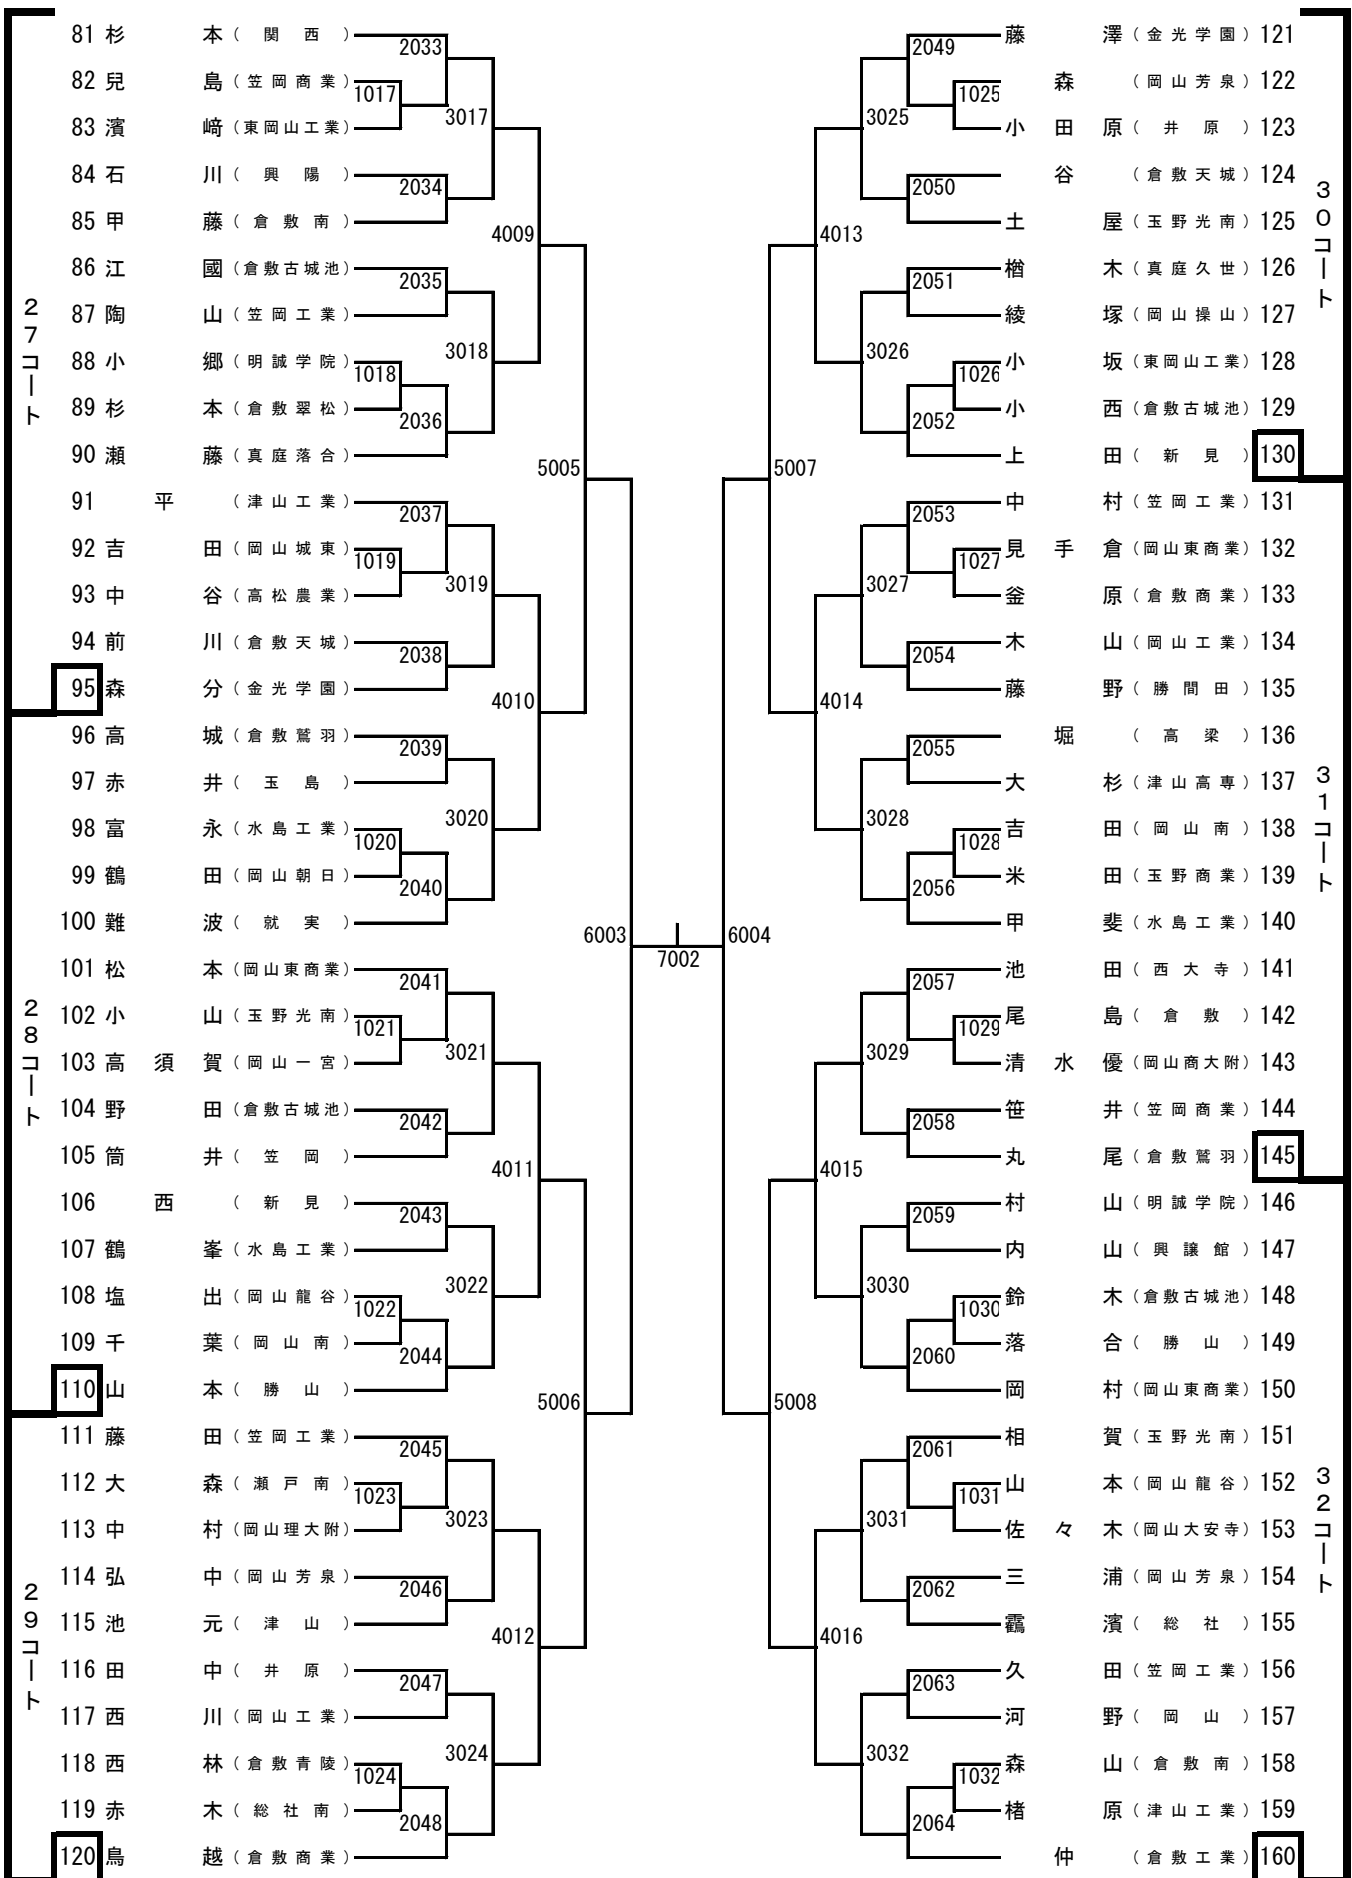

平成24年度

岡山県高等学校夏季卓球大会

期 日： 平成24年8月23日（木）

会 場： 桃太郎アリーナ（岡山県体育館）

岡 山 県 高 体 連 卓 球 部

主 催： （URL <http://www.okakoutaku.com>）

岡 山 県 卓 球 協 会

（URL <http://www.okayamatta.com>）

2年生男子シングルス (1)

2年生男子シングルス (2)

2年生男子シングルス (3)

2年生男子シングルス (4)

1年生男子シングルス (1)

1年生男子シングルス (2)

1年生男子シングルス (3)

1年生男子シングルス (4)

夏季大会(学年別大会)用コート配置(桃太郎アリーナ)

※北側の通路は役員・引率者専用です。選手は東側の扉から出入りしてください。

※アリーナ以外は全て下足専用です。体育館シューズのまま、ロビーや観客席へ行かないようにお願いします。

(アリーナに入るときは、必ず下足を袋に入れて持ち入ってください。)