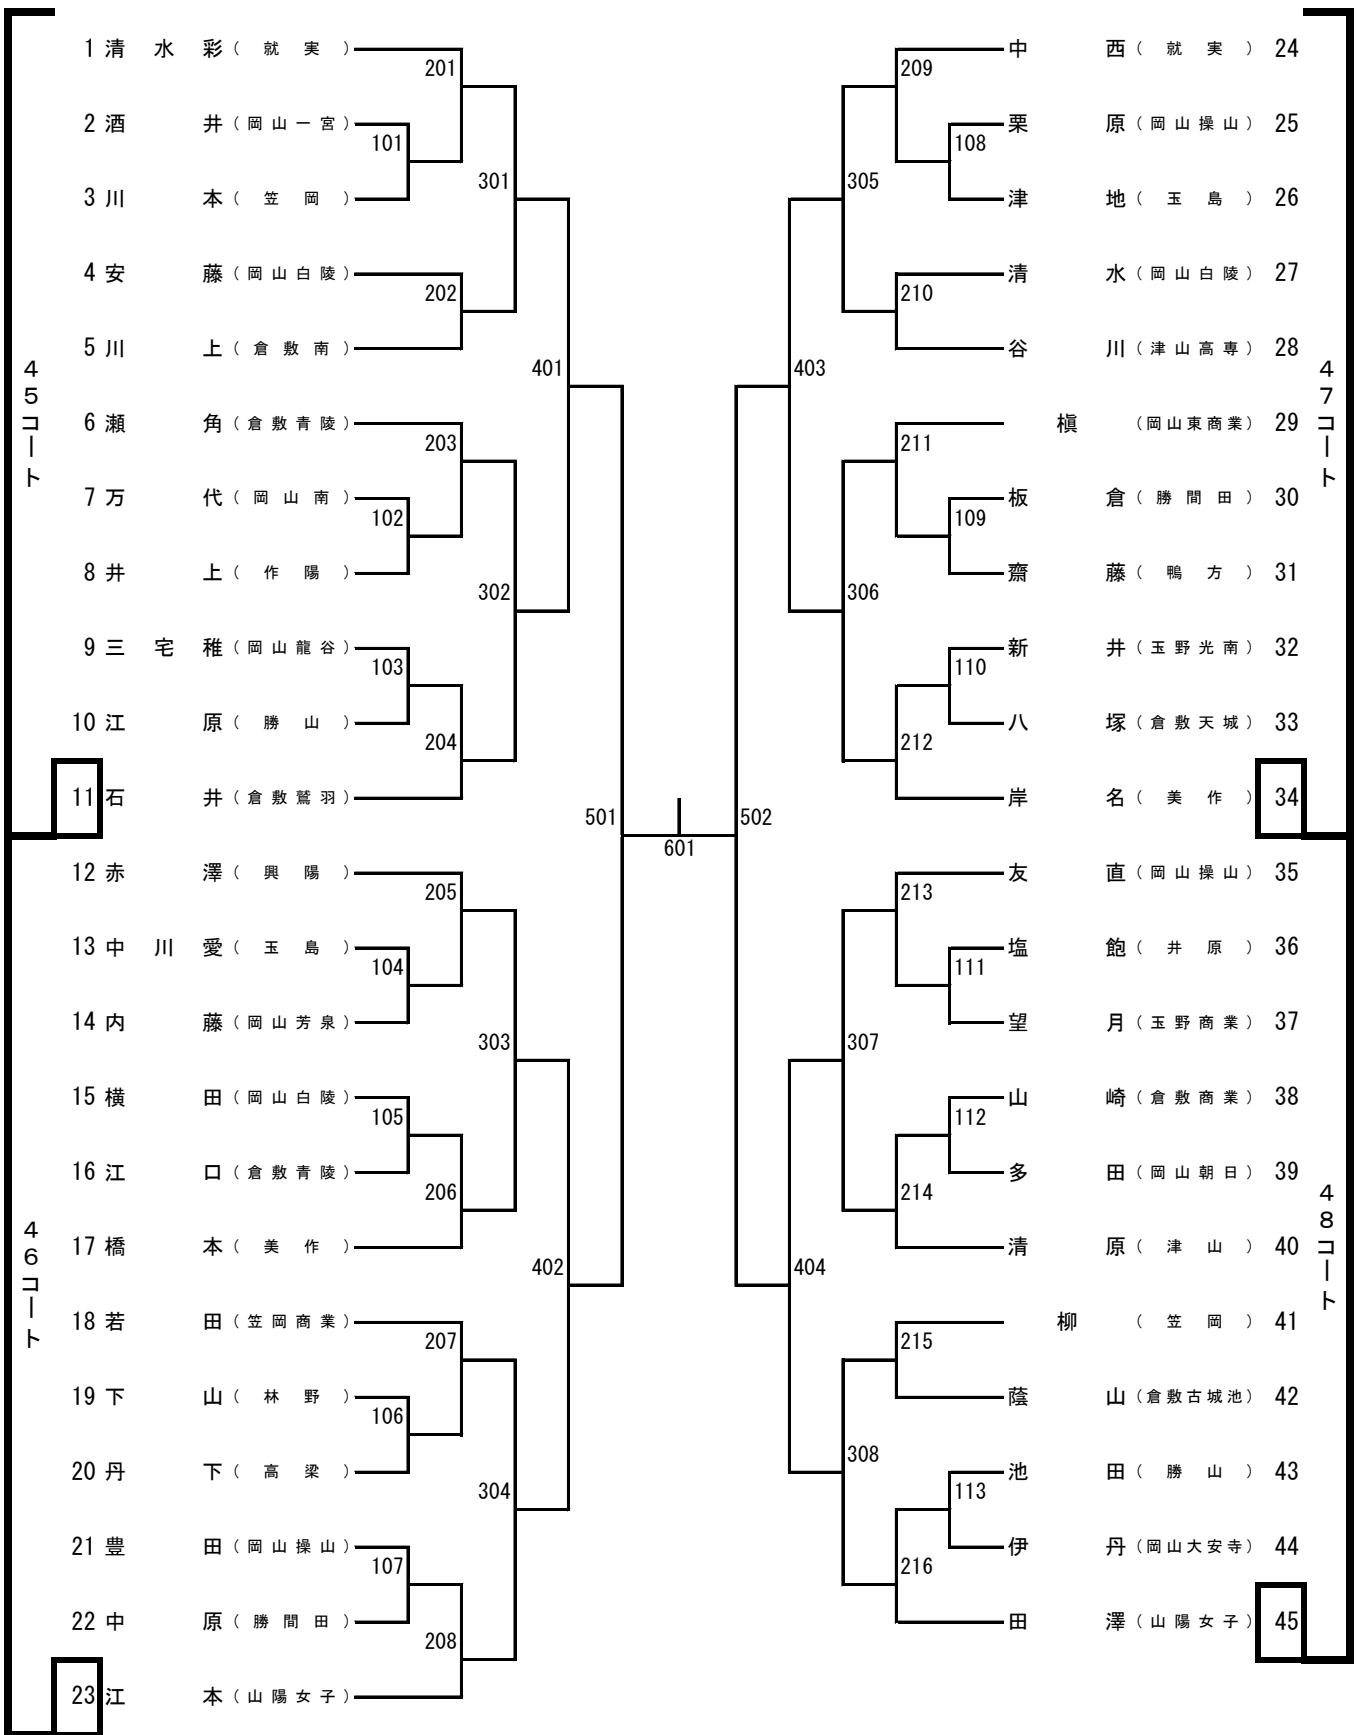

2年生女子シングルス (1)