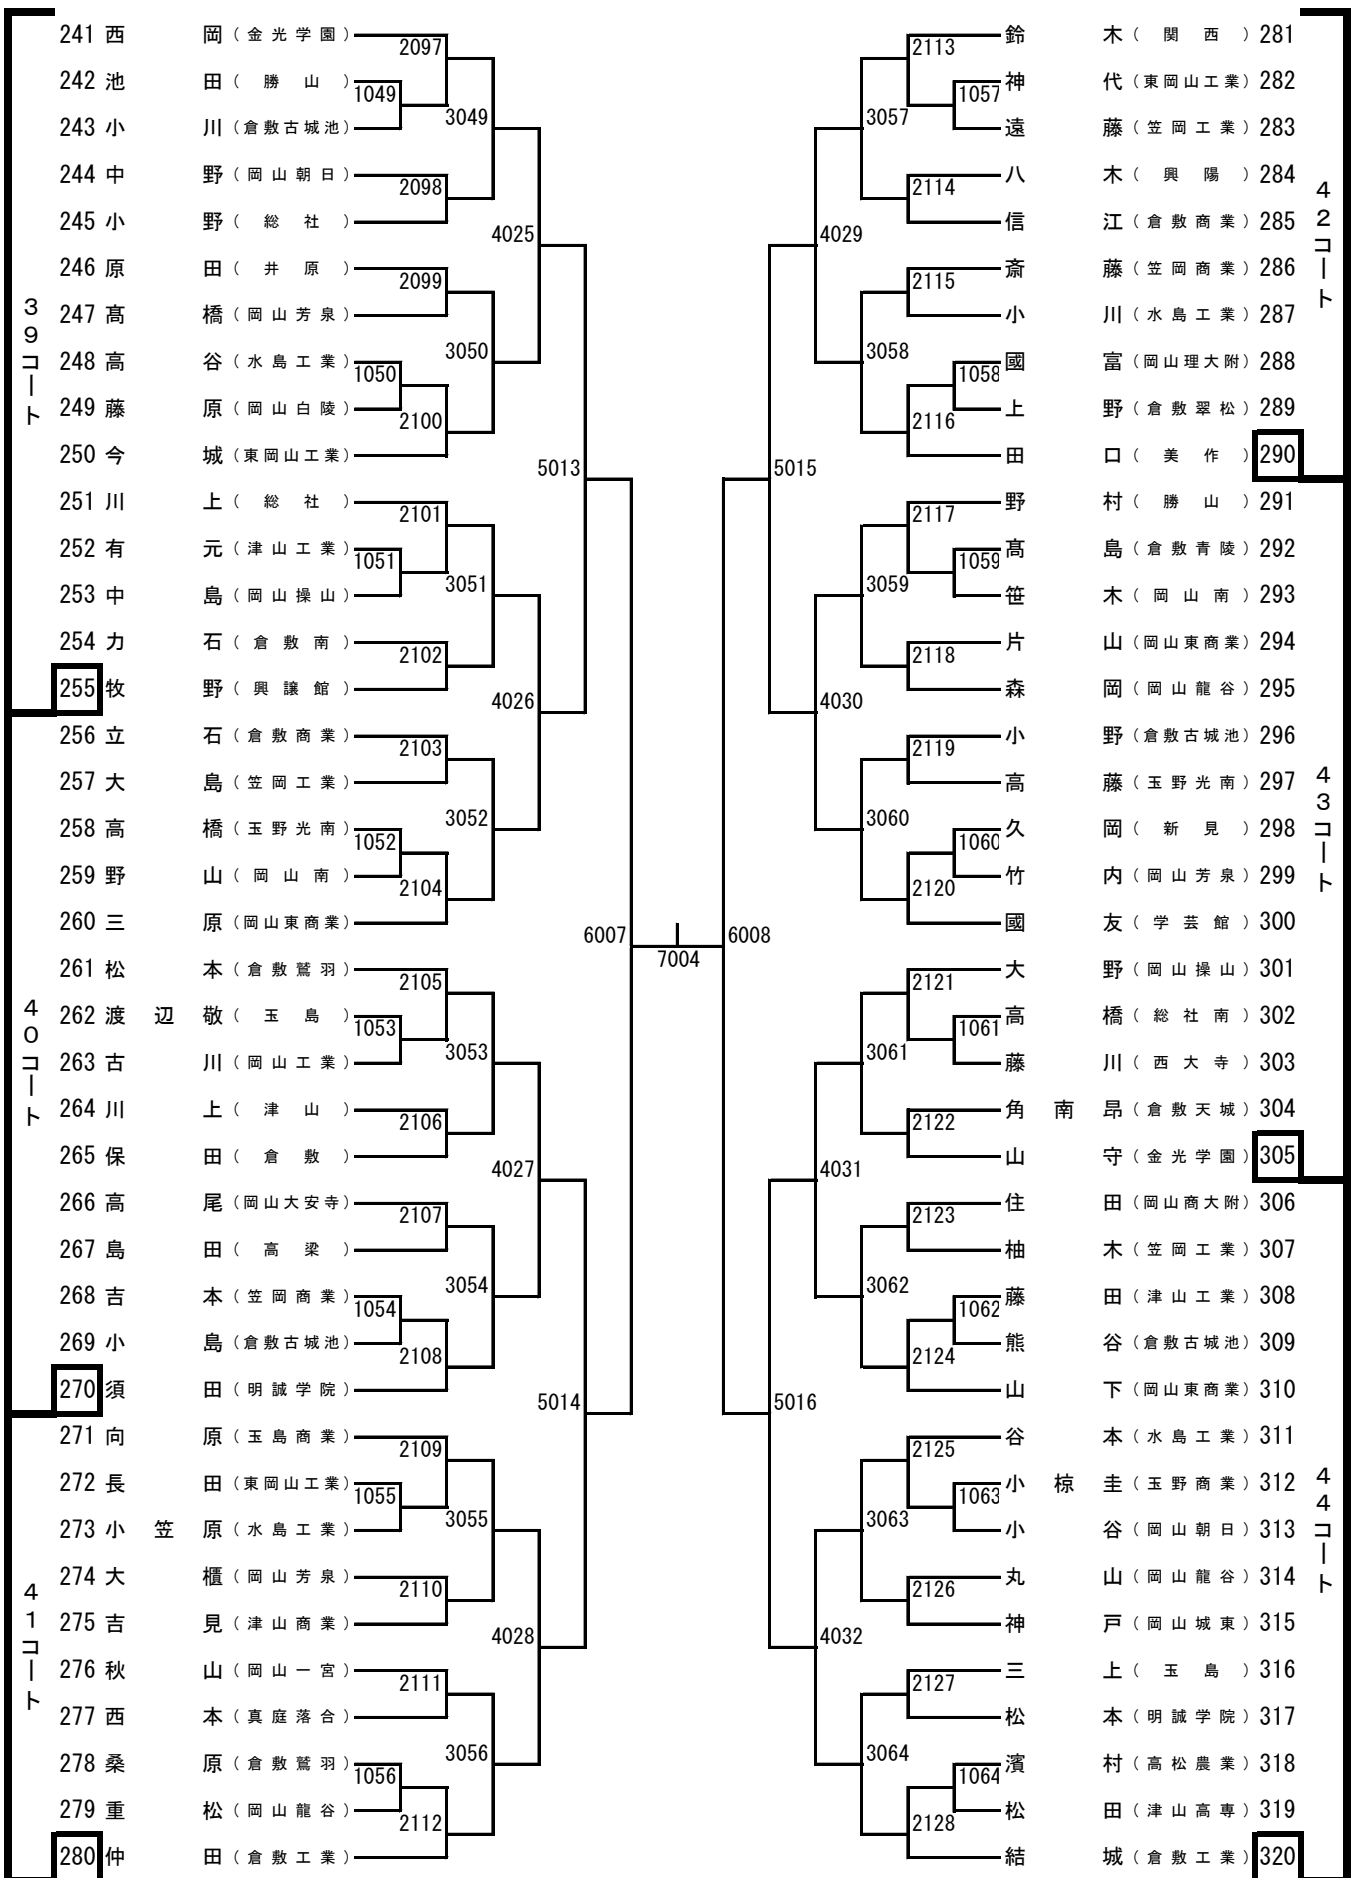

平成24年度

岡山県高等学校夏季卓球大会

期 日： 平成24年8月23日（木）

会 場： 桃太郎アリーナ（岡山県体育館）

岡 山 県 高 体 連 卓 球 部

主 催： （URL <http://www.okakoutaku.com>）

岡 山 県 卓 球 協 会

（URL <http://www.okayamatta.com>）

2年生男子シングルス (1)

2年生男子シングルス (2)

2年生男子シングルス (3)

2年生男子シングルス (4)

1年生男子シングルス (1)

1年生男子シングルス (2)

1年生男子シングルス (3)

1年生男子シングルス (4)