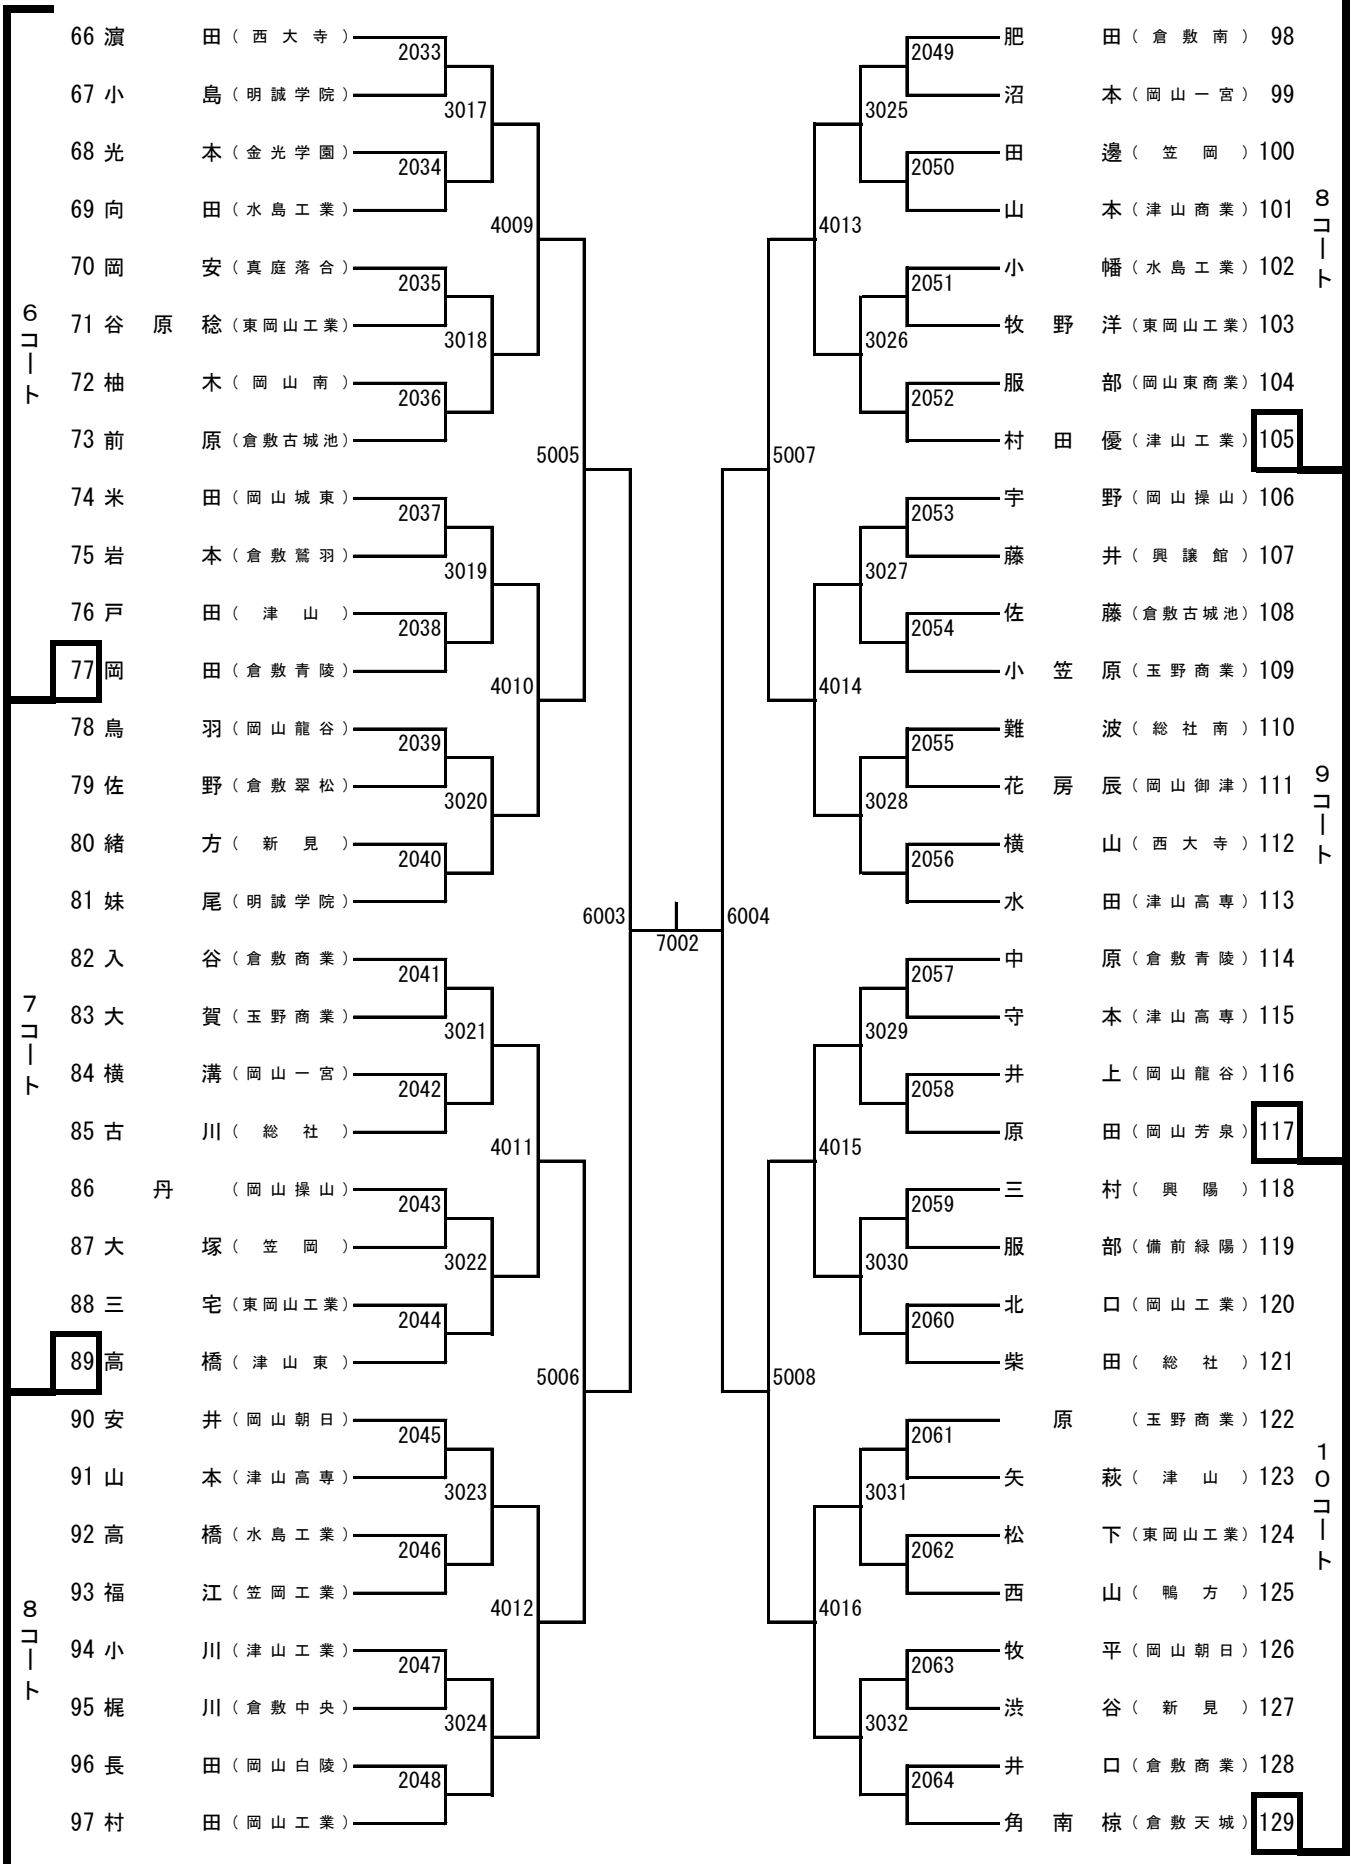

平成24年度

岡山県高等学校夏季卓球大会

期 日： 平成24年8月23日（木）

会 場： 桃太郎アリーナ（岡山県体育館）

岡 山 県 高 体 連 卓 球 部

主 催： （URL <http://www.okakoutaku.com>）

岡 山 県 卓 球 協 会

（URL <http://www.okayamatta.com>）

2年生男子シングルス (1)

2年生男子シングルス (2)

2年生男子シングルス (3)

2年生男子シングルス (4)

1年生男子シングルス (1)

1年生男子シングルス (2)

1年生男子シングルス (3)

1年生男子シングルス (4)