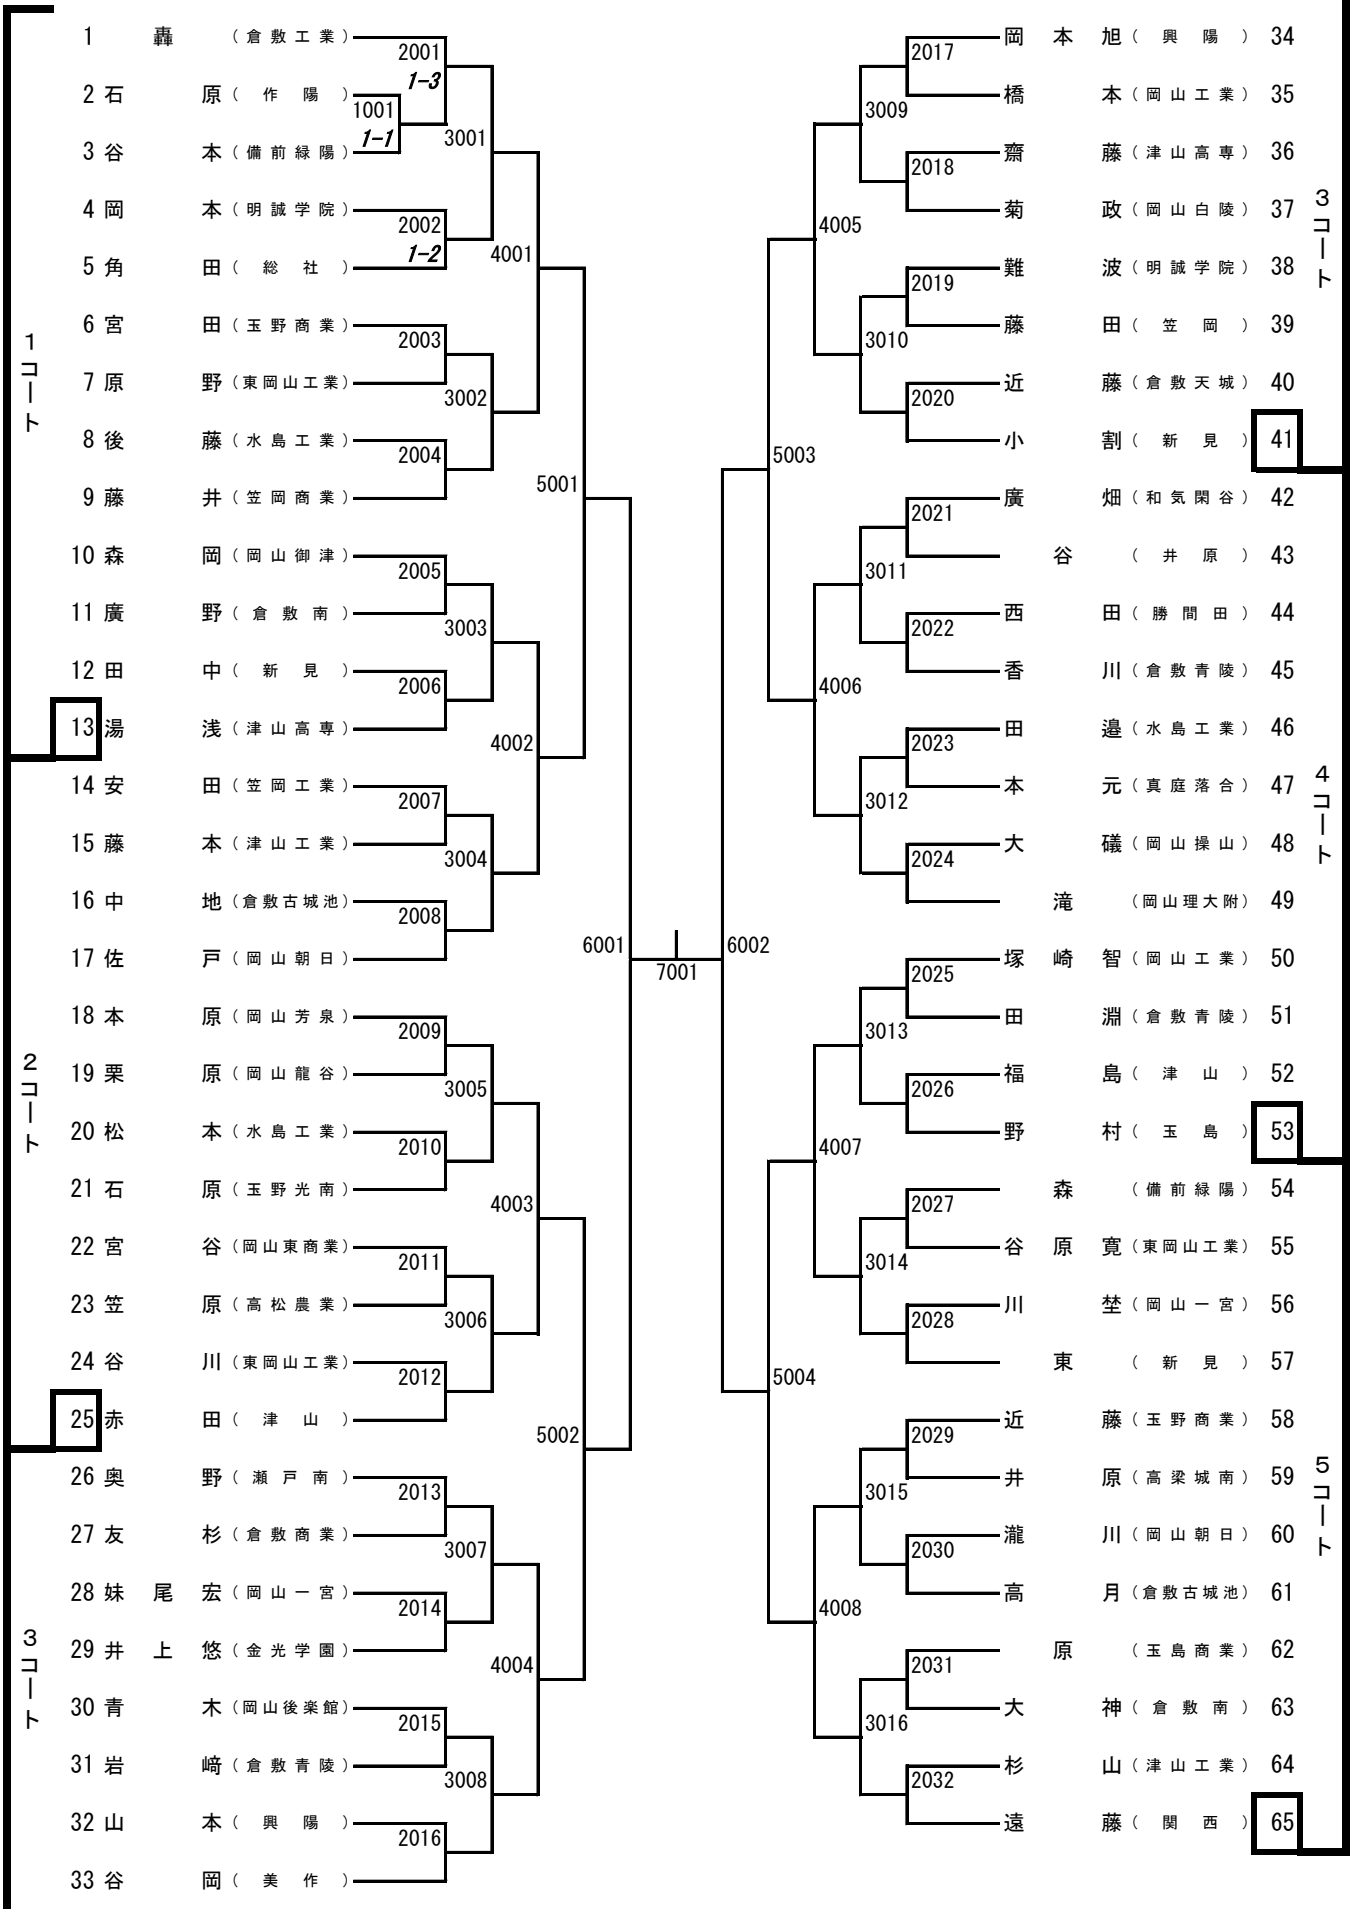

平成24年度

岡山県高等学校夏季卓球大会

期 日： 平成24年8月23日（木）

会 場： 桃太郎アリーナ（岡山県体育館）

岡 山 県 高 体 連 卓 球 部

主 催： （URL <http://www.okakoutaku.com>）

岡 山 県 卓 球 協 会

（URL <http://www.okayamatta.com>）

2年生男子シングルス (1)

2年生男子シングルス (2)

2年生男子シングルス (3)

2年生男子シングルス (4)

1年生男子シングルス (1)

1年生男子シングルス (2)

1年生男子シングルス (3)

1年生男子シングルス (4)