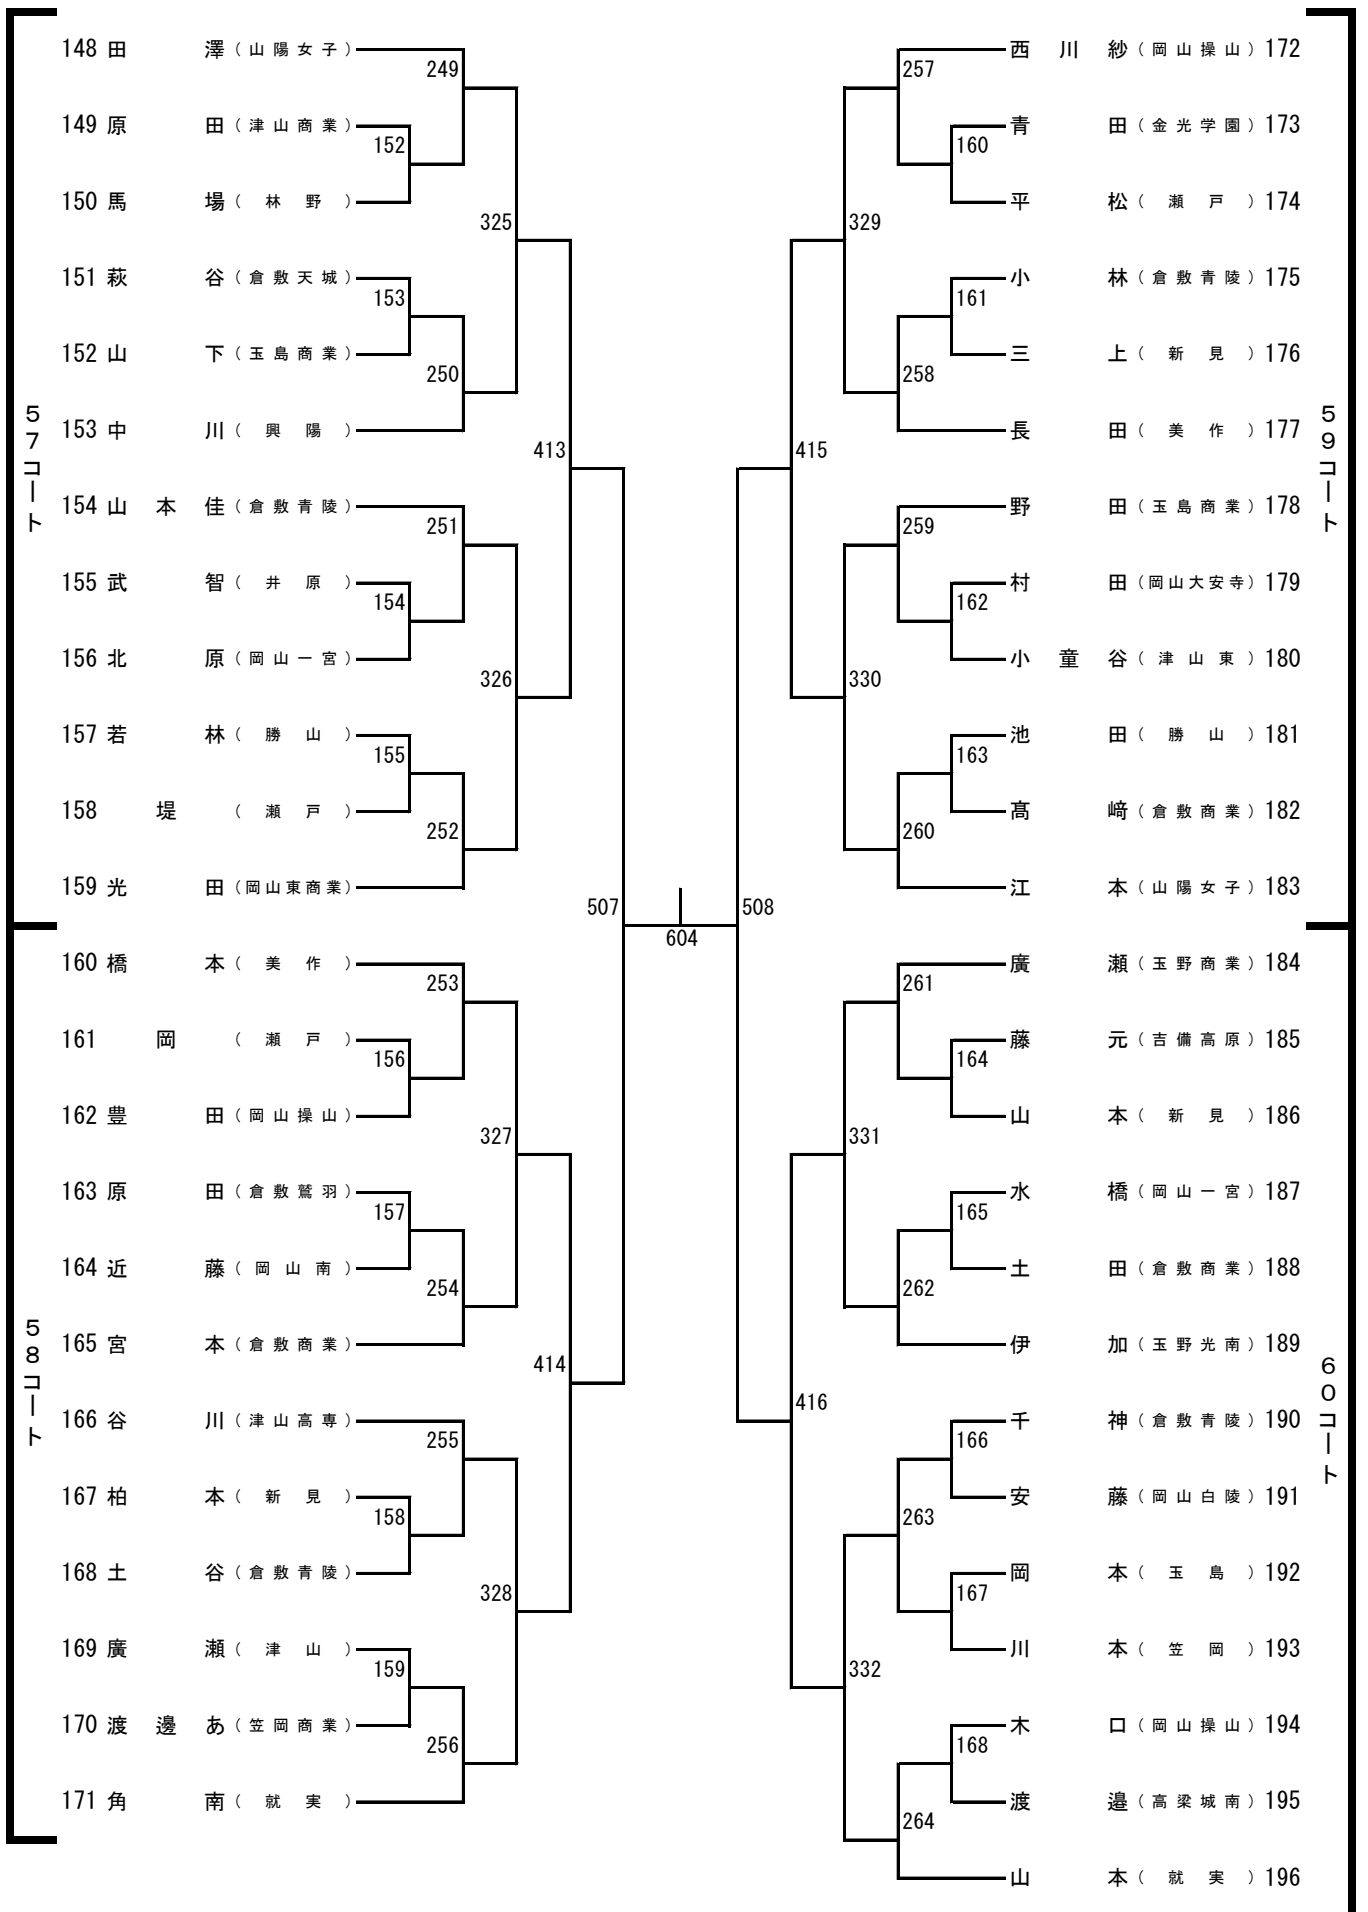

女子シングルス (4)

前回までの成績（優勝）

回数	年度	男子		女子	
1	S35	三好信久	(関西)	藤岡昭子	(山陽女子)
2	36	田中進	(倉敷工業)	平田八千代	(山陽女子)
3	37	木村清	(関西)	岡本陽子	(就実)
4	38	荻野穰治	(関西)	岡本陽子	(就実)
5	39	中島和也	(関西)	湯浅綾子	(就実)
6	40	清野正一	(関西)	渡辺ユミ工	(山陽女子)
7	41	山本健人	(玉野)	小椋純子	(山陽女子)
8	42	新谷泰男	(関西)	三宅陽子	(山陽女子)
9	43	西田敏彦	(関西)	藤井敏子	(山陽女子)
10	44	片山哲郎	(倉敷工業)	西村幸子	(山陽女子)
11	45	小野淳	(倉敷工業)	島本美津子	(山陽女子)
12	46	上田隆	(津山工業)	高田幸子	(就実)
13	47	高見誠	(金光学園)	鈴木美鈴	(山陽女子)
14	48	高見誠	(金光学園)	吉井恵子	(就実)
15	49	井上武弘	(金光学園)	吉井恵子	(就実)
16	50	中村一夫	(関西)	尾崎茂子	(山陽女子)
17	51	萩原健一郎	(関西)	尾崎茂子	(山陽女子)
18	52	萩原健一郎	(関西)	山本清美	(就実)
19	53	先原満	(関西)	藤原今日子	(就実)
20	54	先原満	(関西)	高倉由美子	(山陽女子)
21	55	中桐隆	(関西)	河原悦子	(山陽女子)
22	56	山口義則	(関西)	前田朝江	(就実)
23	57	守屋康秀	(倉敷工業)	大野京子	(就実)
24	58	道広雄三	(金光学園)	村本早苗	(山陽女子)
25	59	高岡隆晃	(倉敷工業)	小野ひとみ	(就実)
26	60	枝広一志	(関西)	榎幸子	(就実)
27	61	島村久親	(関西)	蒲生涼子	(山陽女子)
28	62	山本英行	(関西)	佐々木万里子	(山陽女子)
29	63	勘定栄一	(関西)	阪井智子	(就実)
30	H元	白神修巳	(倉敷工業)	道広友子	(就実)
31	2	藤井薫	(関西)	遠藤美香	(山陽女子)
32	3	柏原直樹	(玉野光南)	高草由紀	(山陽女子)
33	4	石山義浩	(関西)	高草由紀	(山陽女子)
34	5	仲達優介	(玉野光南)	湯浅智子	(山陽女子)
35	6	坂本辰矢	(金光学園)	湯浅智子	(山陽女子)
36	7	岡崎利行	(玉野光南)	白石裕子	(山陽女子)
37	8	湯浅裕之	(玉野光南)	白石裕子	(山陽女子)
38	9	湯浅裕之	(玉野光南)	細川亜矢子	(就実)
39	10	門野明次	(玉野光南)	斉藤仁美	(就実)
40	11	白神宏佑	(関西)	井口恵里	(就実)
41	12	王遠	(関西)	井口恵里	(就実)
42	13	王遠	(関西)	江尻由佳子	(就実)
43	14	松山満	(玉野光南)	大畑初美	(就実)
44	15	唐興賀	(関西)	定国美奈	(就実)
45	16	唐興賀	(関西)	宇土弘恵	(就実)
46	17	有田洋巳	(関西)	郝思萌	(商大附属)
47	18	夏継偉	(関西)	井上稀世	(山陽女子)
48	19	夏継偉	(関西)	王美婷	(商大附属)
49	20	川上惇司	(関西)	藪原佳代	(就実)
50	21	田代周大	(倉敷工業)	定国莉衣	(就実)
51	22	趙昕旭	(関西)	三宅菜津美	(就実)
52	23	寺坂大輝	(関西)	孫怡婧	(商大附属)
53	24