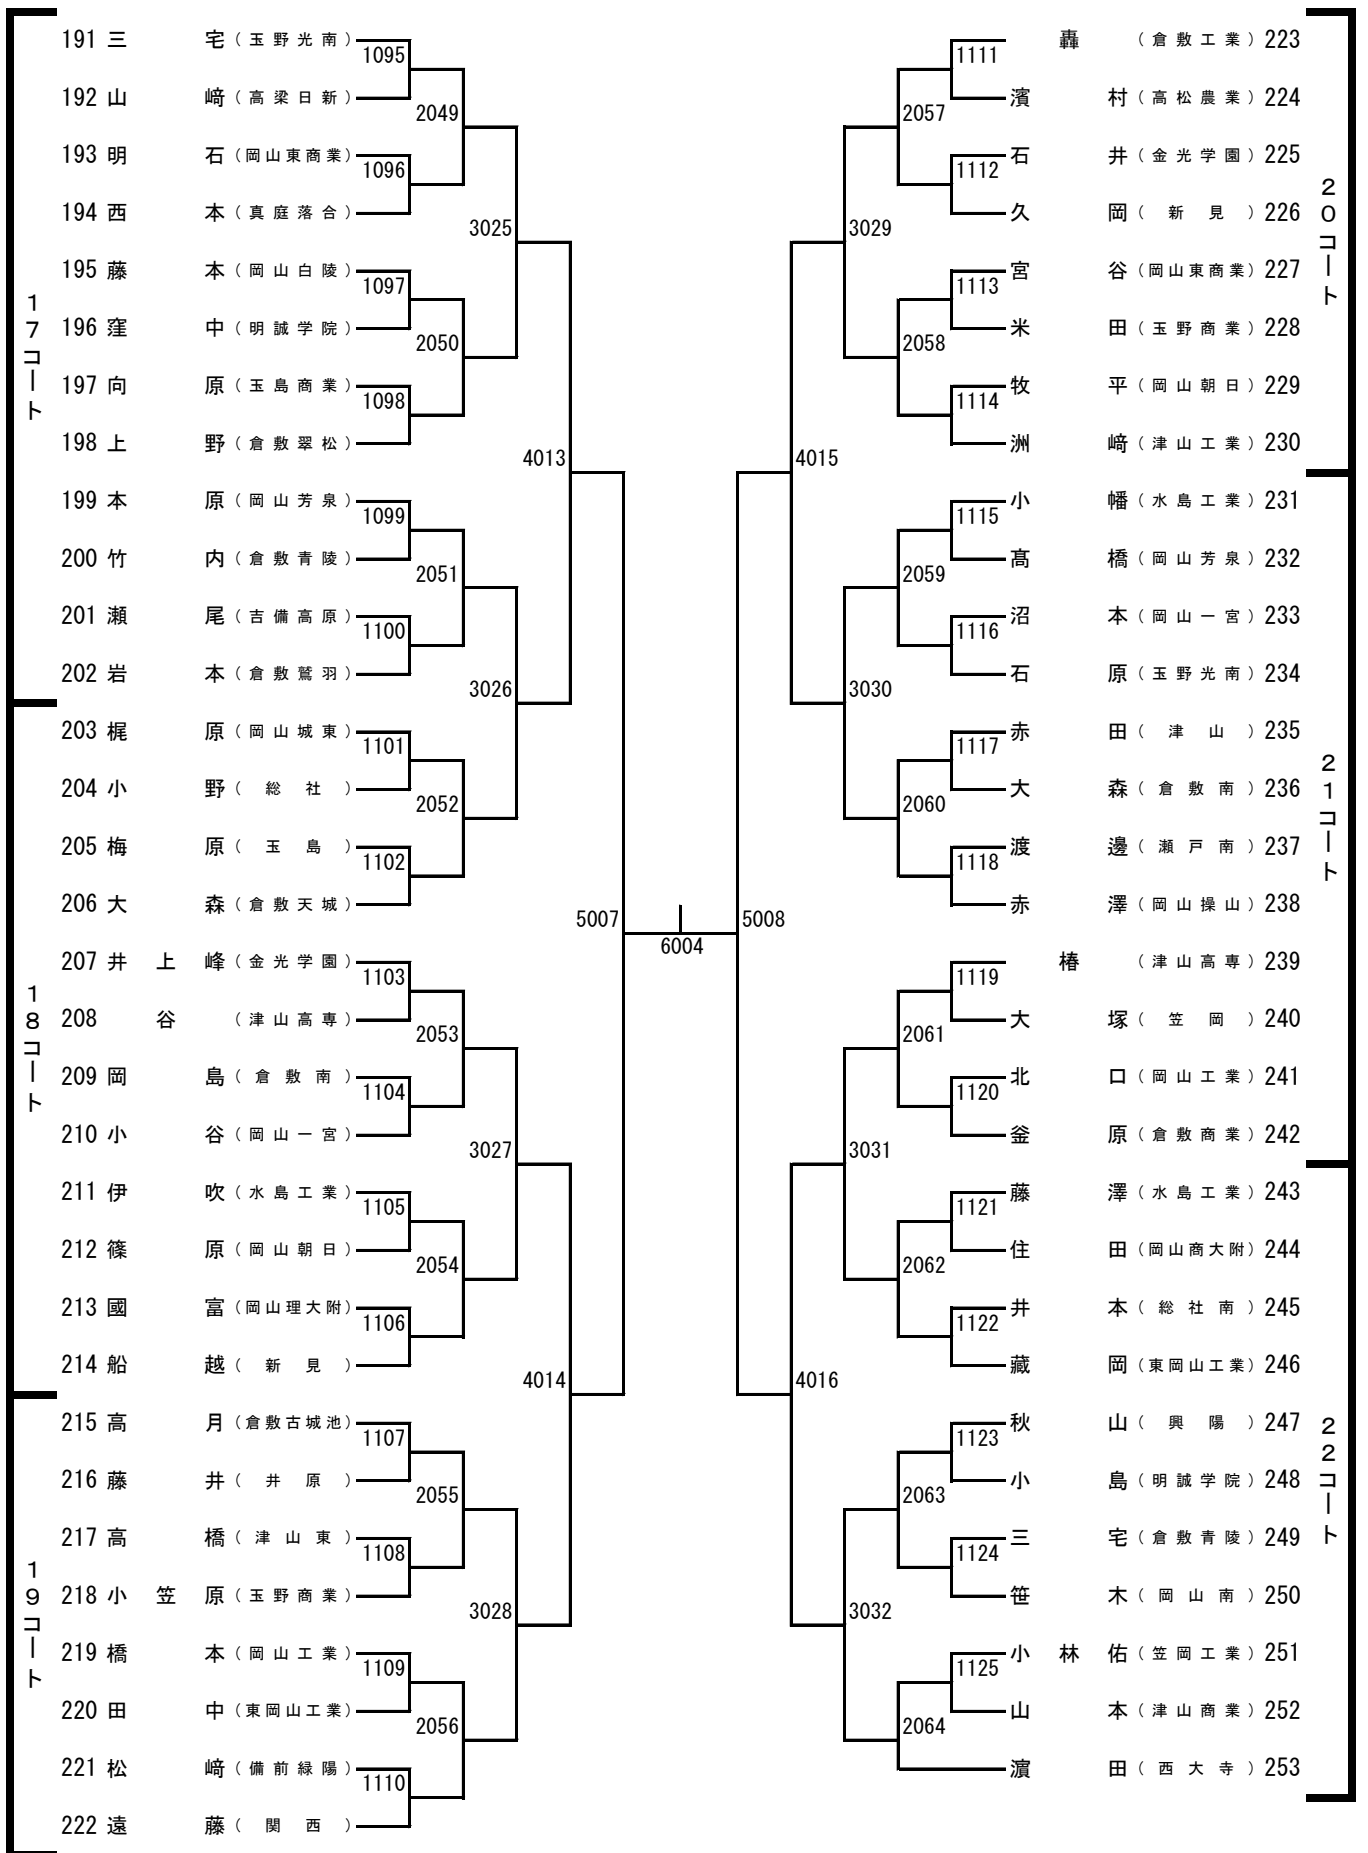

男子シングルス (4)