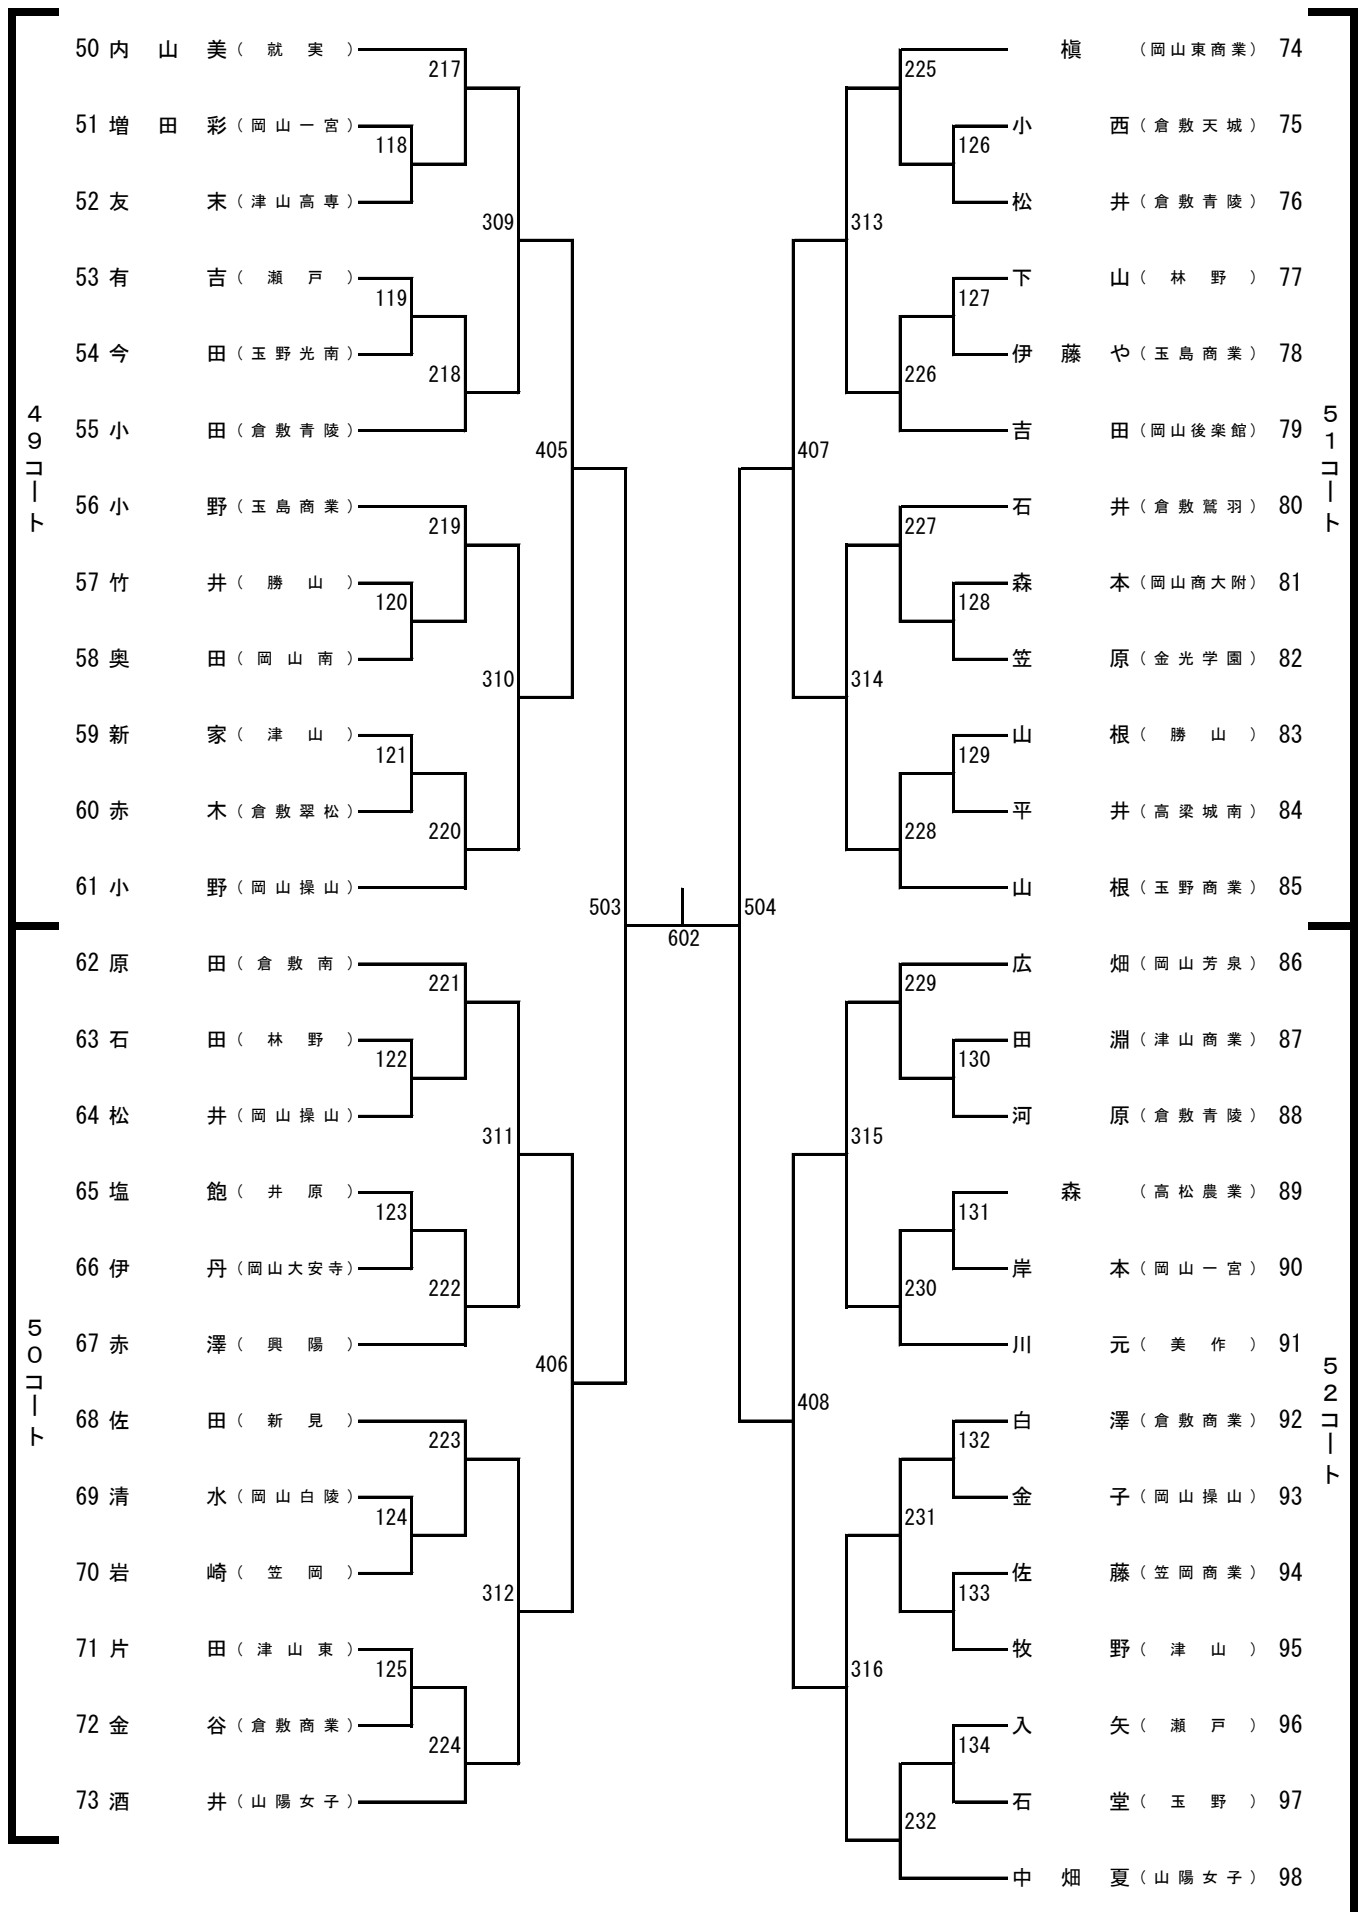

女子シングルス (2)