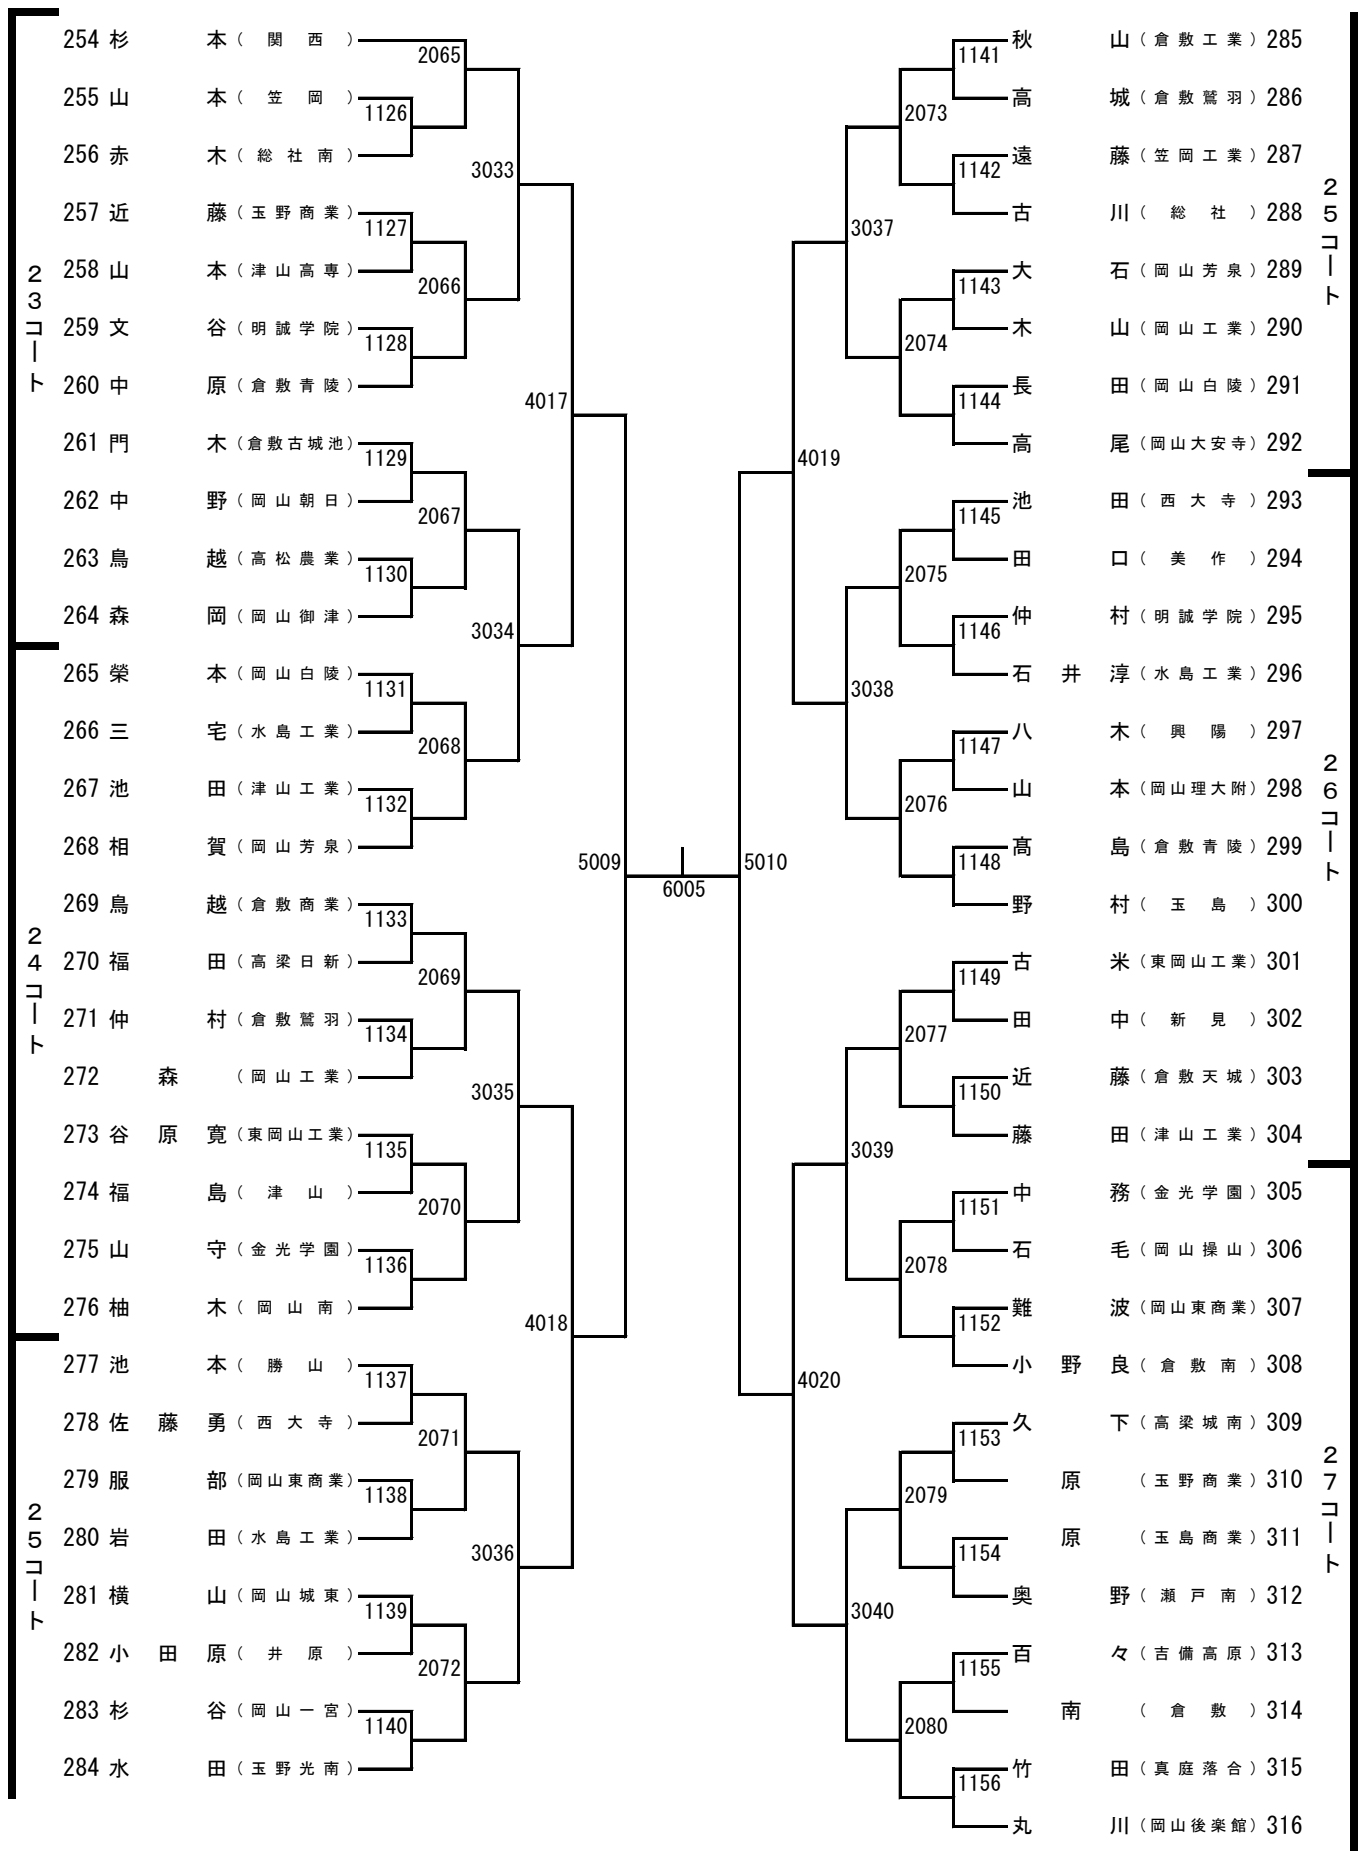

男子シングルス (5)