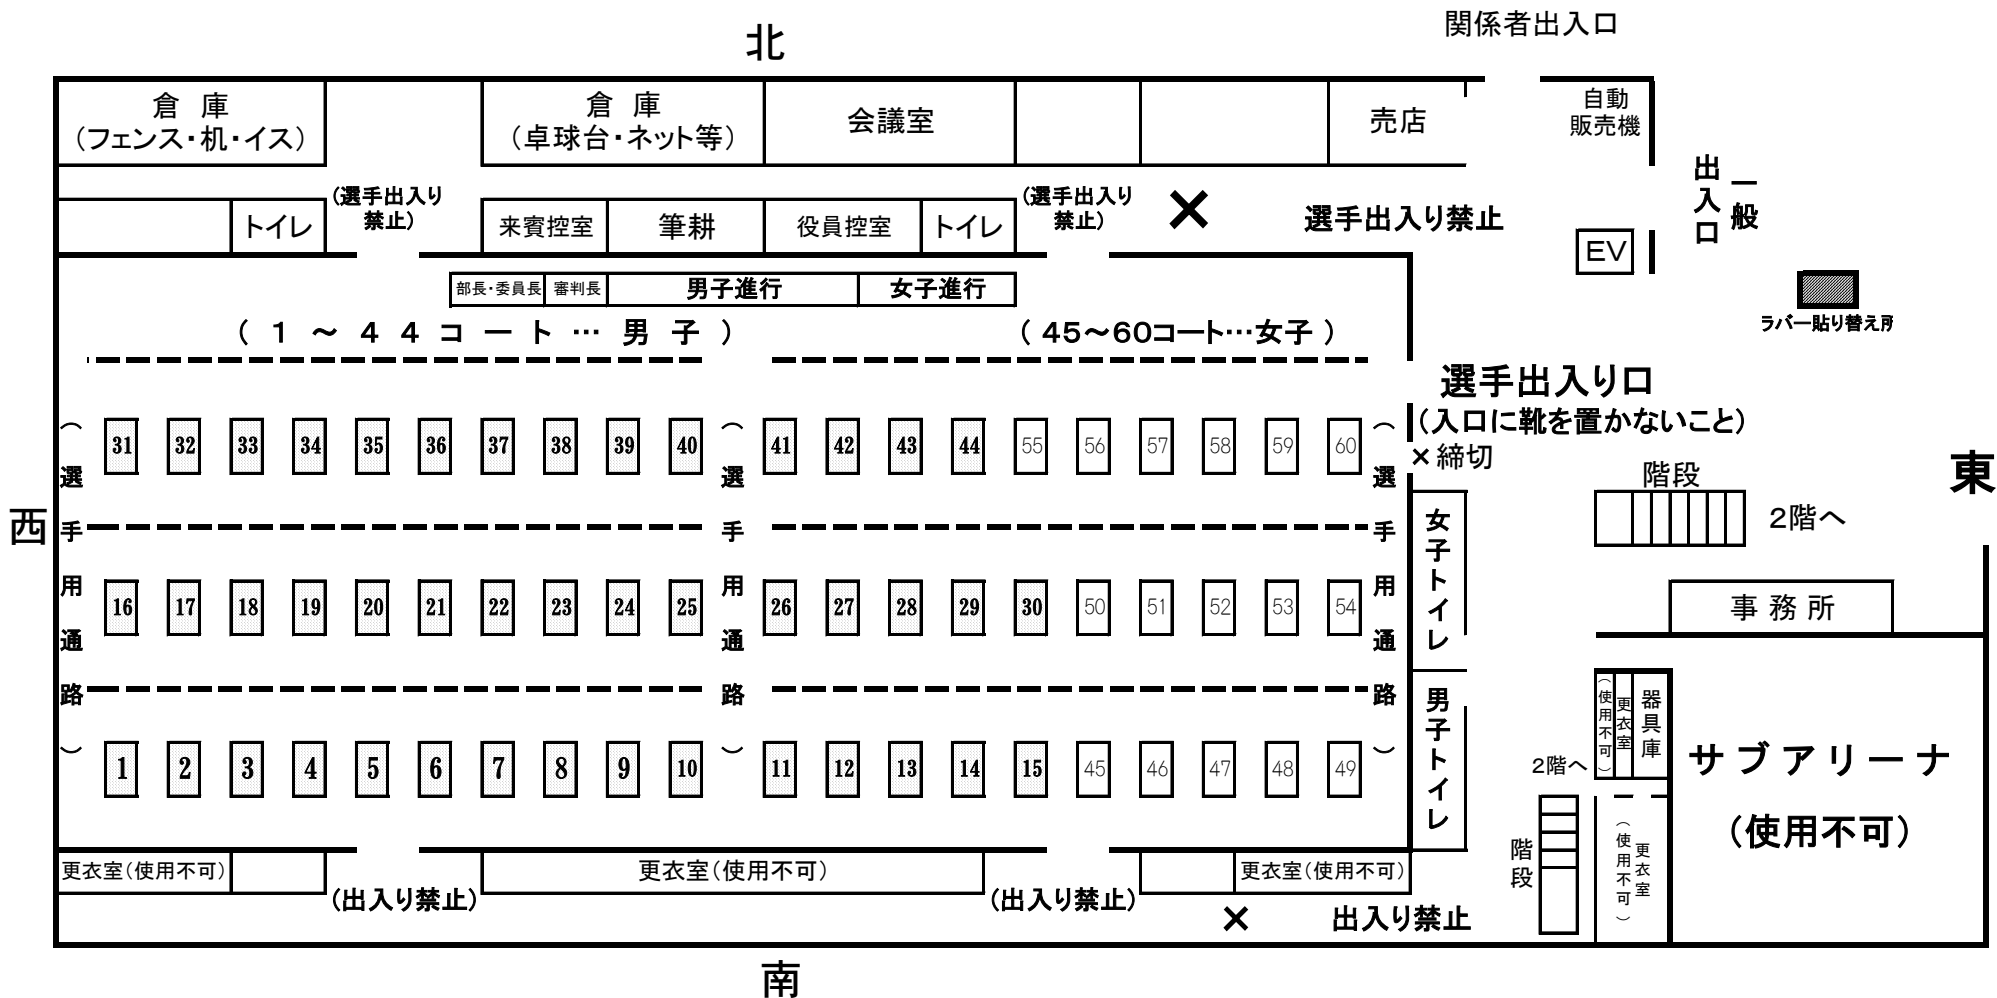

桃太郎アリーナ会場図

※北側の通路は役員・引率者専用です。選手は東側の扉から出入りしてください。

※アリーナ以外は全て下足専用です。体育館シューズのまま、ロビーや観客席へ行かないようにお願いします。

(アリーナに入るときは、必ず下足を袋に入れて持ち入ってください。)