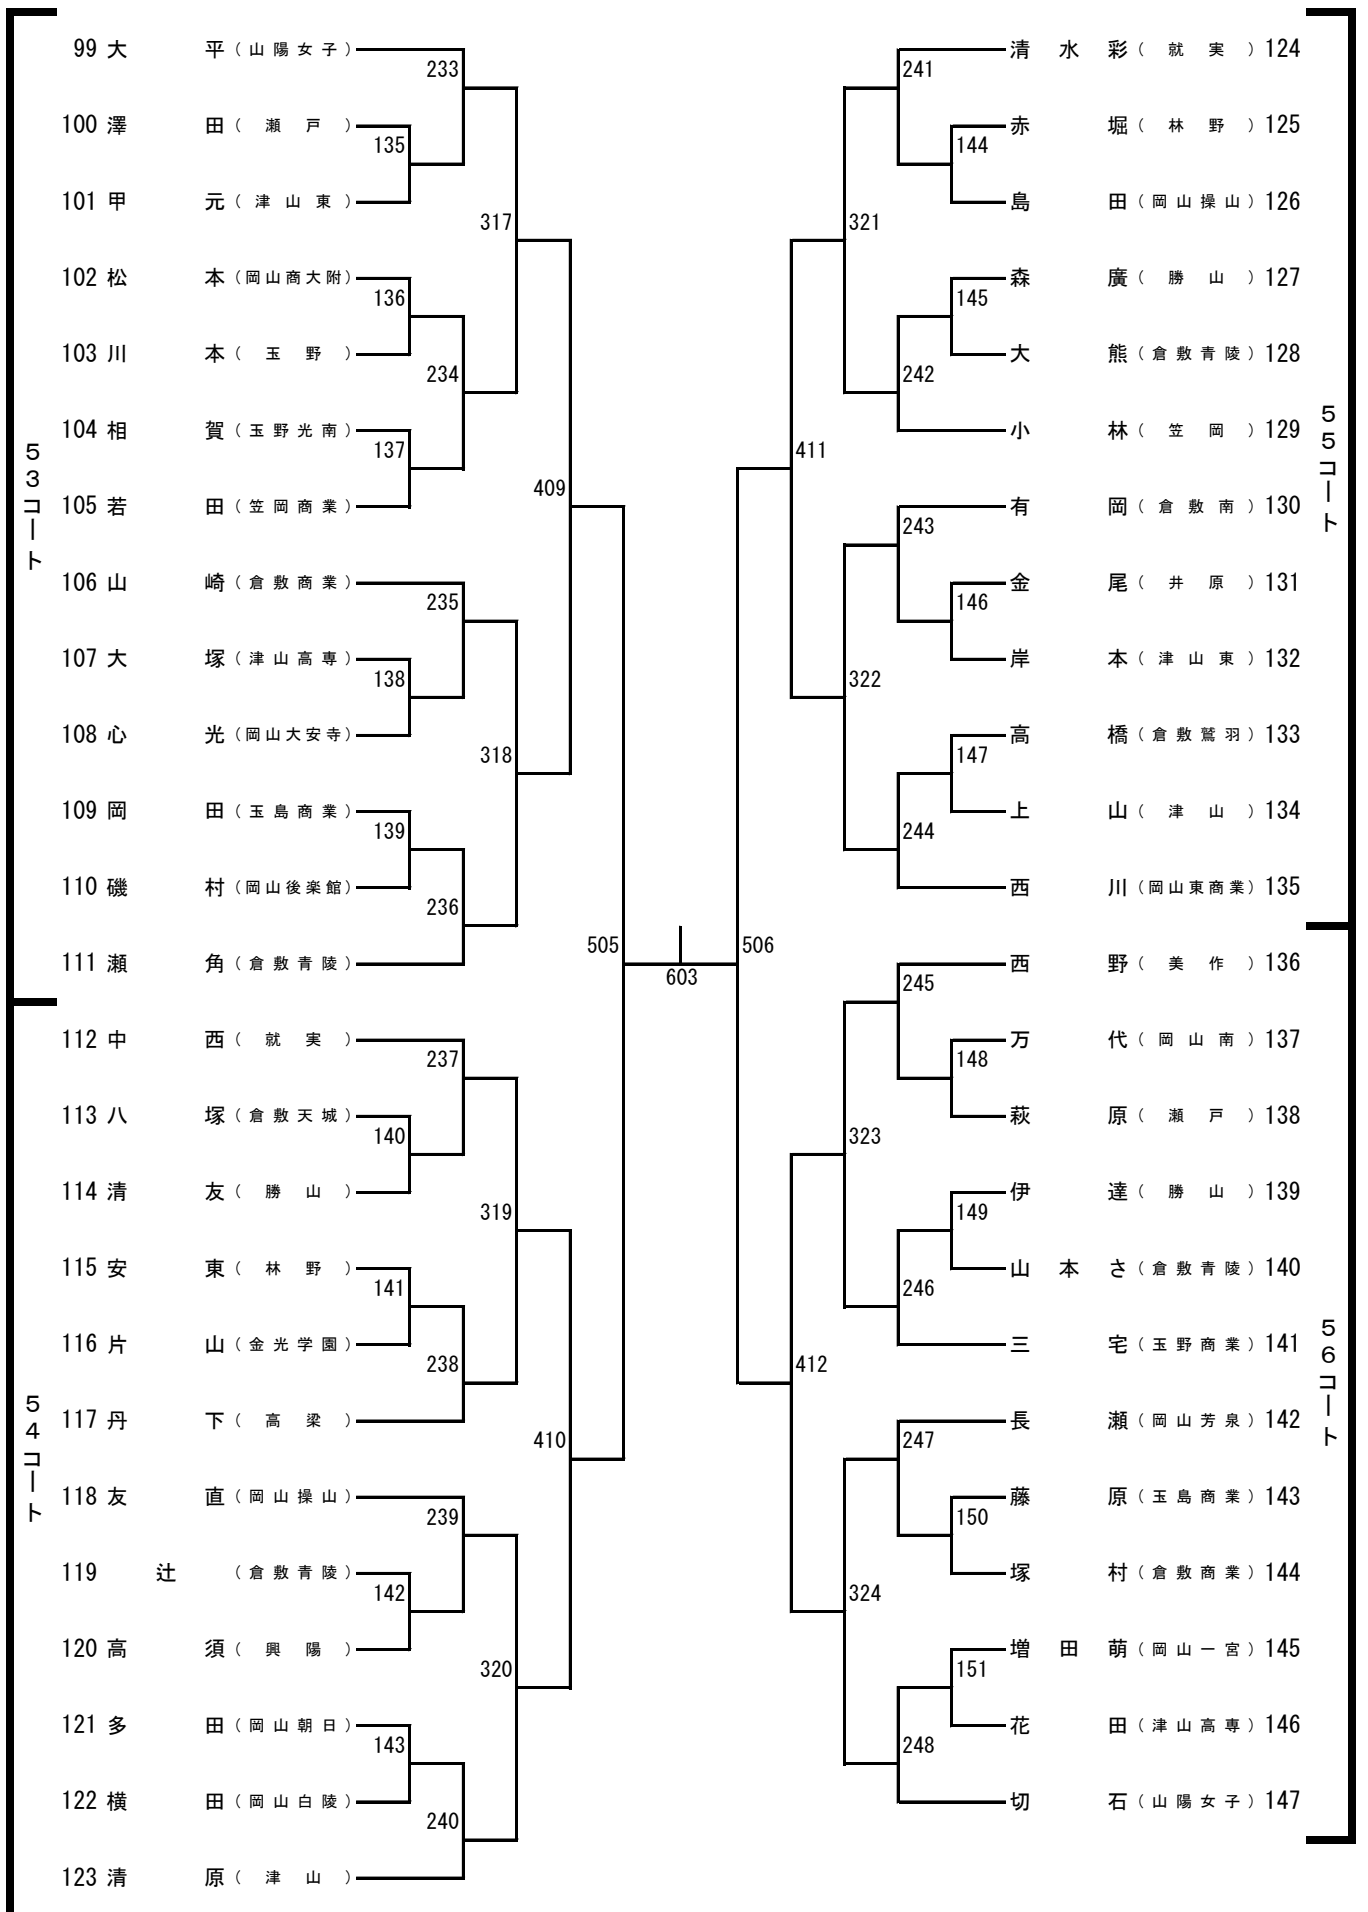

男子シングルス (7)

男子シングルス (8)

女子シングルス (1)

女子シングルス (2)

女子シングルス (3)

女子シングルス (4)

前回までの成績（優勝）

回数	年度	男子		女子	
1	S35	三好信久	(関西)	藤岡昭子	(山陽女子)
2	36	田中進	(倉敷工業)	平田八千代	(山陽女子)
3	37	木村清	(関西)	岡本陽子	(就実)
4	38	荻野穰治	(関西)	岡本陽子	(就実)
5	39	中島和也	(関西)	湯浅綾子	(就実)
6	40	清野正一	(関西)	渡辺ユミ工	(山陽女子)
7	41	山本健人	(玉野)	小椋純子	(山陽女子)
8	42	新谷泰男	(関西)	三宅陽子	(山陽女子)
9	43	西田敏彦	(関西)	藤井敏子	(山陽女子)
10	44	片山哲郎	(倉敷工業)	西村幸子	(山陽女子)
11	45	小野淳	(倉敷工業)	島本美津子	(山陽女子)
12	46	上田隆	(津山工業)	高田幸子	(就実)
13	47	高見誠	(金光学園)	鈴木美鈴	(山陽女子)
14	48	高見誠	(金光学園)	吉井恵子	(就実)
15	49	井上武弘	(金光学園)	吉井恵子	(就実)
16	50	中村一夫	(関西)	尾崎茂子	(山陽女子)
17	51	萩原健一郎	(関西)	尾崎茂子	(山陽女子)
18	52	萩原健一郎	(関西)	山本清美	(就実)
19	53	先原満	(関西)	藤原今日子	(就実)
20	54	先原満	(関西)	高倉由美子	(山陽女子)
21	55	中桐隆	(関西)	河原悦子	(山陽女子)
22	56	山口義則	(関西)	前田朝江	(就実)
23	57	守屋康秀	(倉敷工業)	大野京子	(就実)
24	58	道広雄三	(金光学園)	村本早苗	(山陽女子)
25	59	高岡隆晃	(倉敷工業)	小野ひとみ	(就実)
26	60	枝広一志	(関西)	榎幸子	(就実)
27	61	島村久親	(関西)	蒲生涼子	(山陽女子)
28	62	山本英行	(関西)	佐々木万里子	(山陽女子)
29	63	勘定栄一	(関西)	阪井智子	(就実)
30	H元	白神修巳	(倉敷工業)	道広友子	(就実)
31	2	藤井薫	(関西)	遠藤美香	(山陽女子)
32	3	柏原直樹	(玉野光南)	高草由紀	(山陽女子)
33	4	石山義浩	(関西)	高草由紀	(山陽女子)
34	5	仲達優介	(玉野光南)	湯浅智子	(山陽女子)
35	6	坂本辰矢	(金光学園)	湯浅智子	(山陽女子)
36	7	岡崎利行	(玉野光南)	白石裕子	(山陽女子)
37	8	湯浅裕之	(玉野光南)	白石裕子	(山陽女子)
38	9	湯浅裕之	(玉野光南)	細川亜矢子	(就実)
39	10	門野明次	(玉野光南)	斉藤仁美	(就実)
40	11	白神宏佑	(関西)	井口恵里	(就実)
41	12	王遠	(関西)	井口恵里	(就実)
42	13	王遠	(関西)	江尻由佳子	(就実)
43	14	松山満	(玉野光南)	大畑初美	(就実)
44	15	唐興賀	(関西)	定国美奈	(就実)
45	16	唐興賀	(関西)	宇土弘恵	(就実)
46	17	有田洋巳	(関西)	郝思萌	(商大附属)
47	18	夏継偉	(関西)	井上稀世	(山陽女子)
48	19	夏継偉	(関西)	王美婷	(商大附属)
49	20	川上惇司	(関西)	藪原佳代	(就実)
50	21	田代周大	(倉敷工業)	定国莉衣	(就実)
51	22	趙昕旭	(関西)	三宅菜津美	(就実)
52	23	寺坂大輝	(関西)	孫怡婧	(商大附属)
53	24				

桃太郎アリーナ会場図

※北側の通路は役員・引率者専用です。選手は東側の扉から出入りしてください。

※アリーナ以外は全て下足専用です。体育館シューズのまま、ロビーや観客席へ行かないようにお願いします。

(アリーナに入るときは、必ず下足を袋に入れて持ち入ってください。)