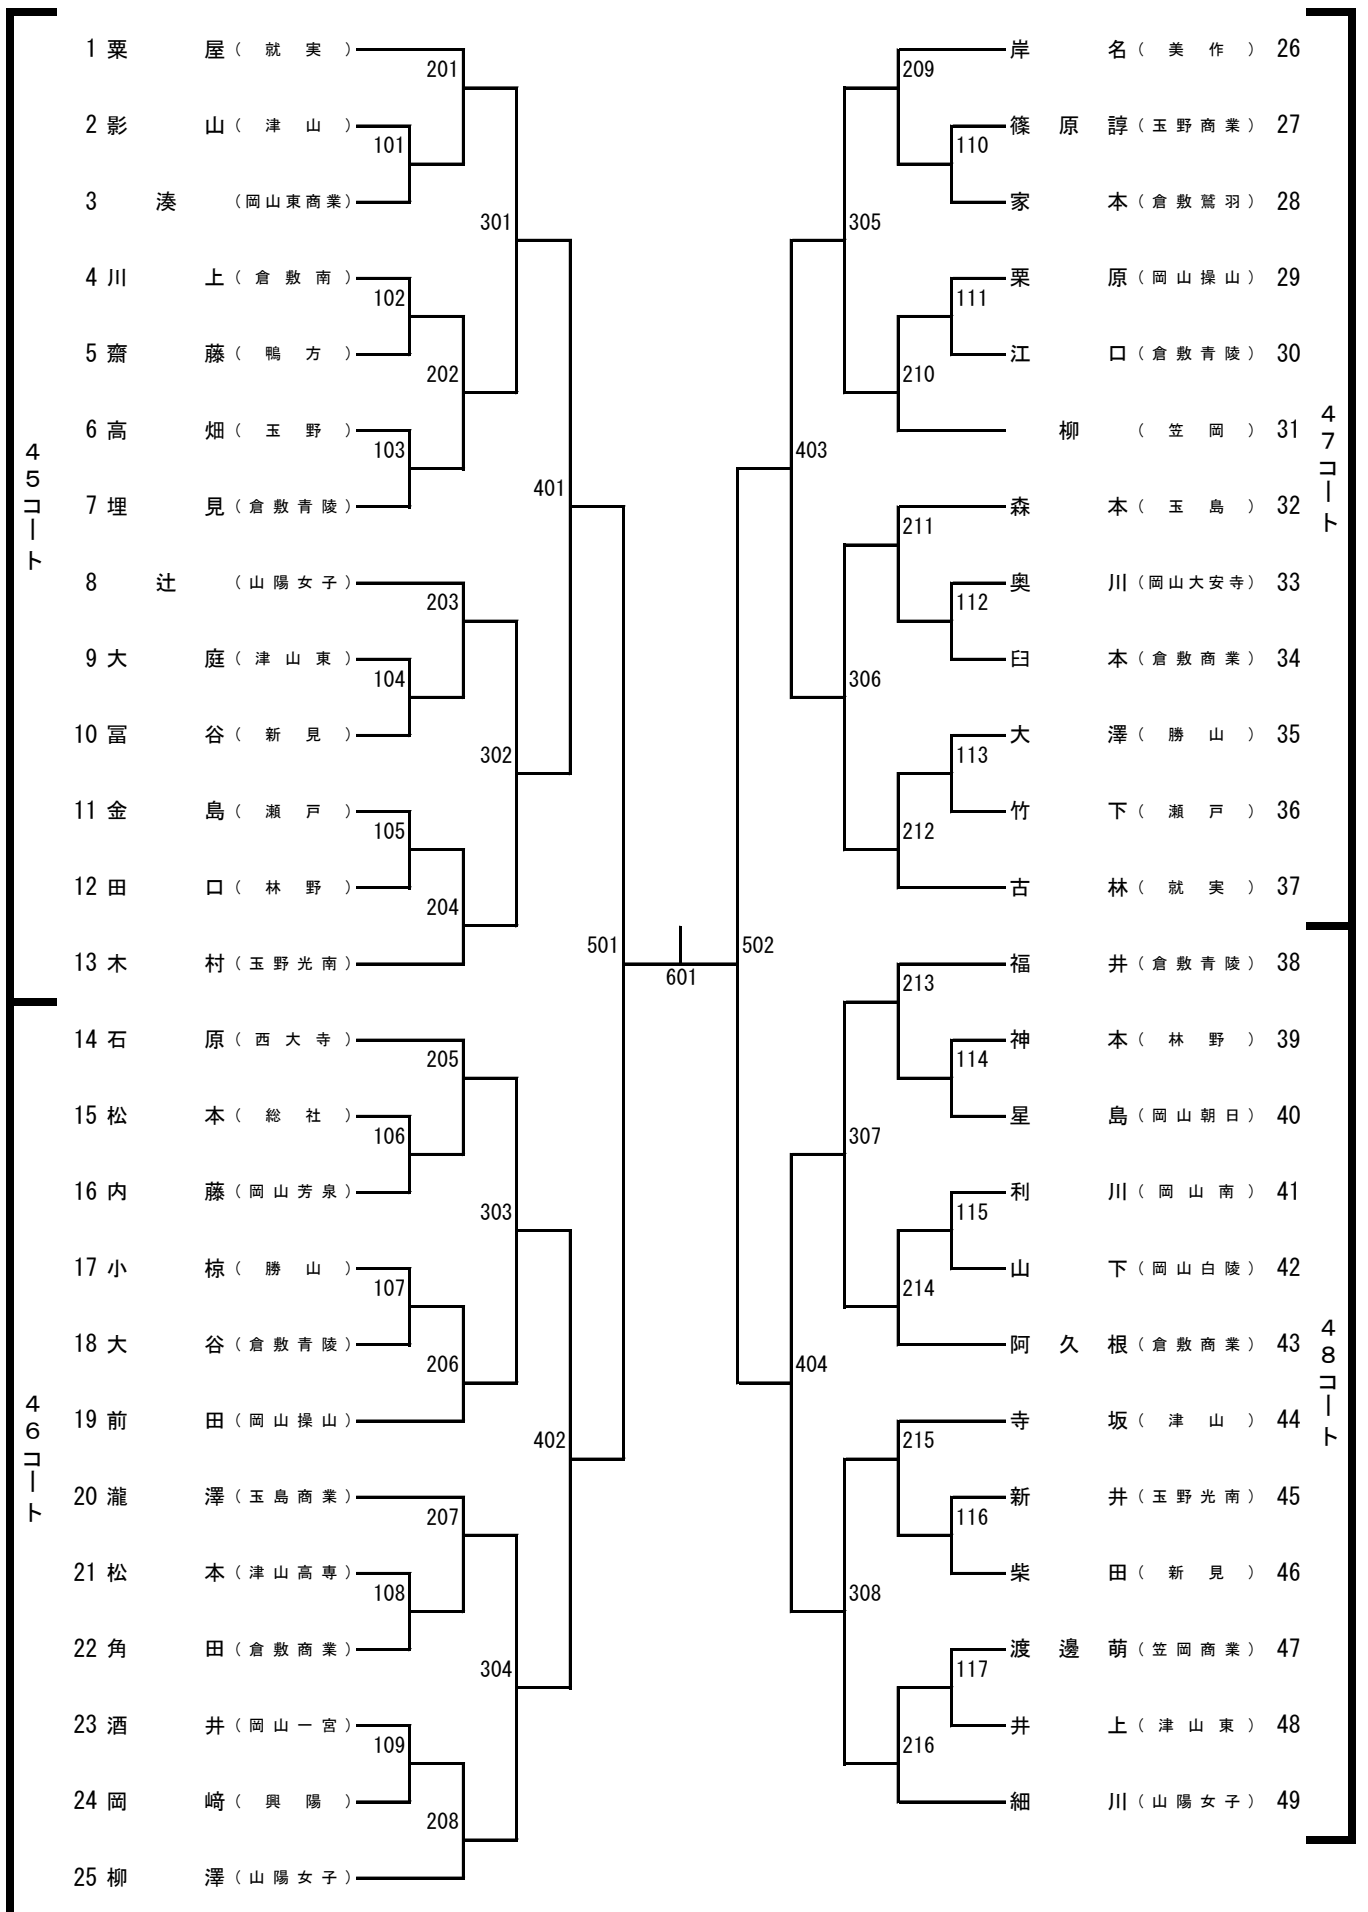

女子シングルス (1)