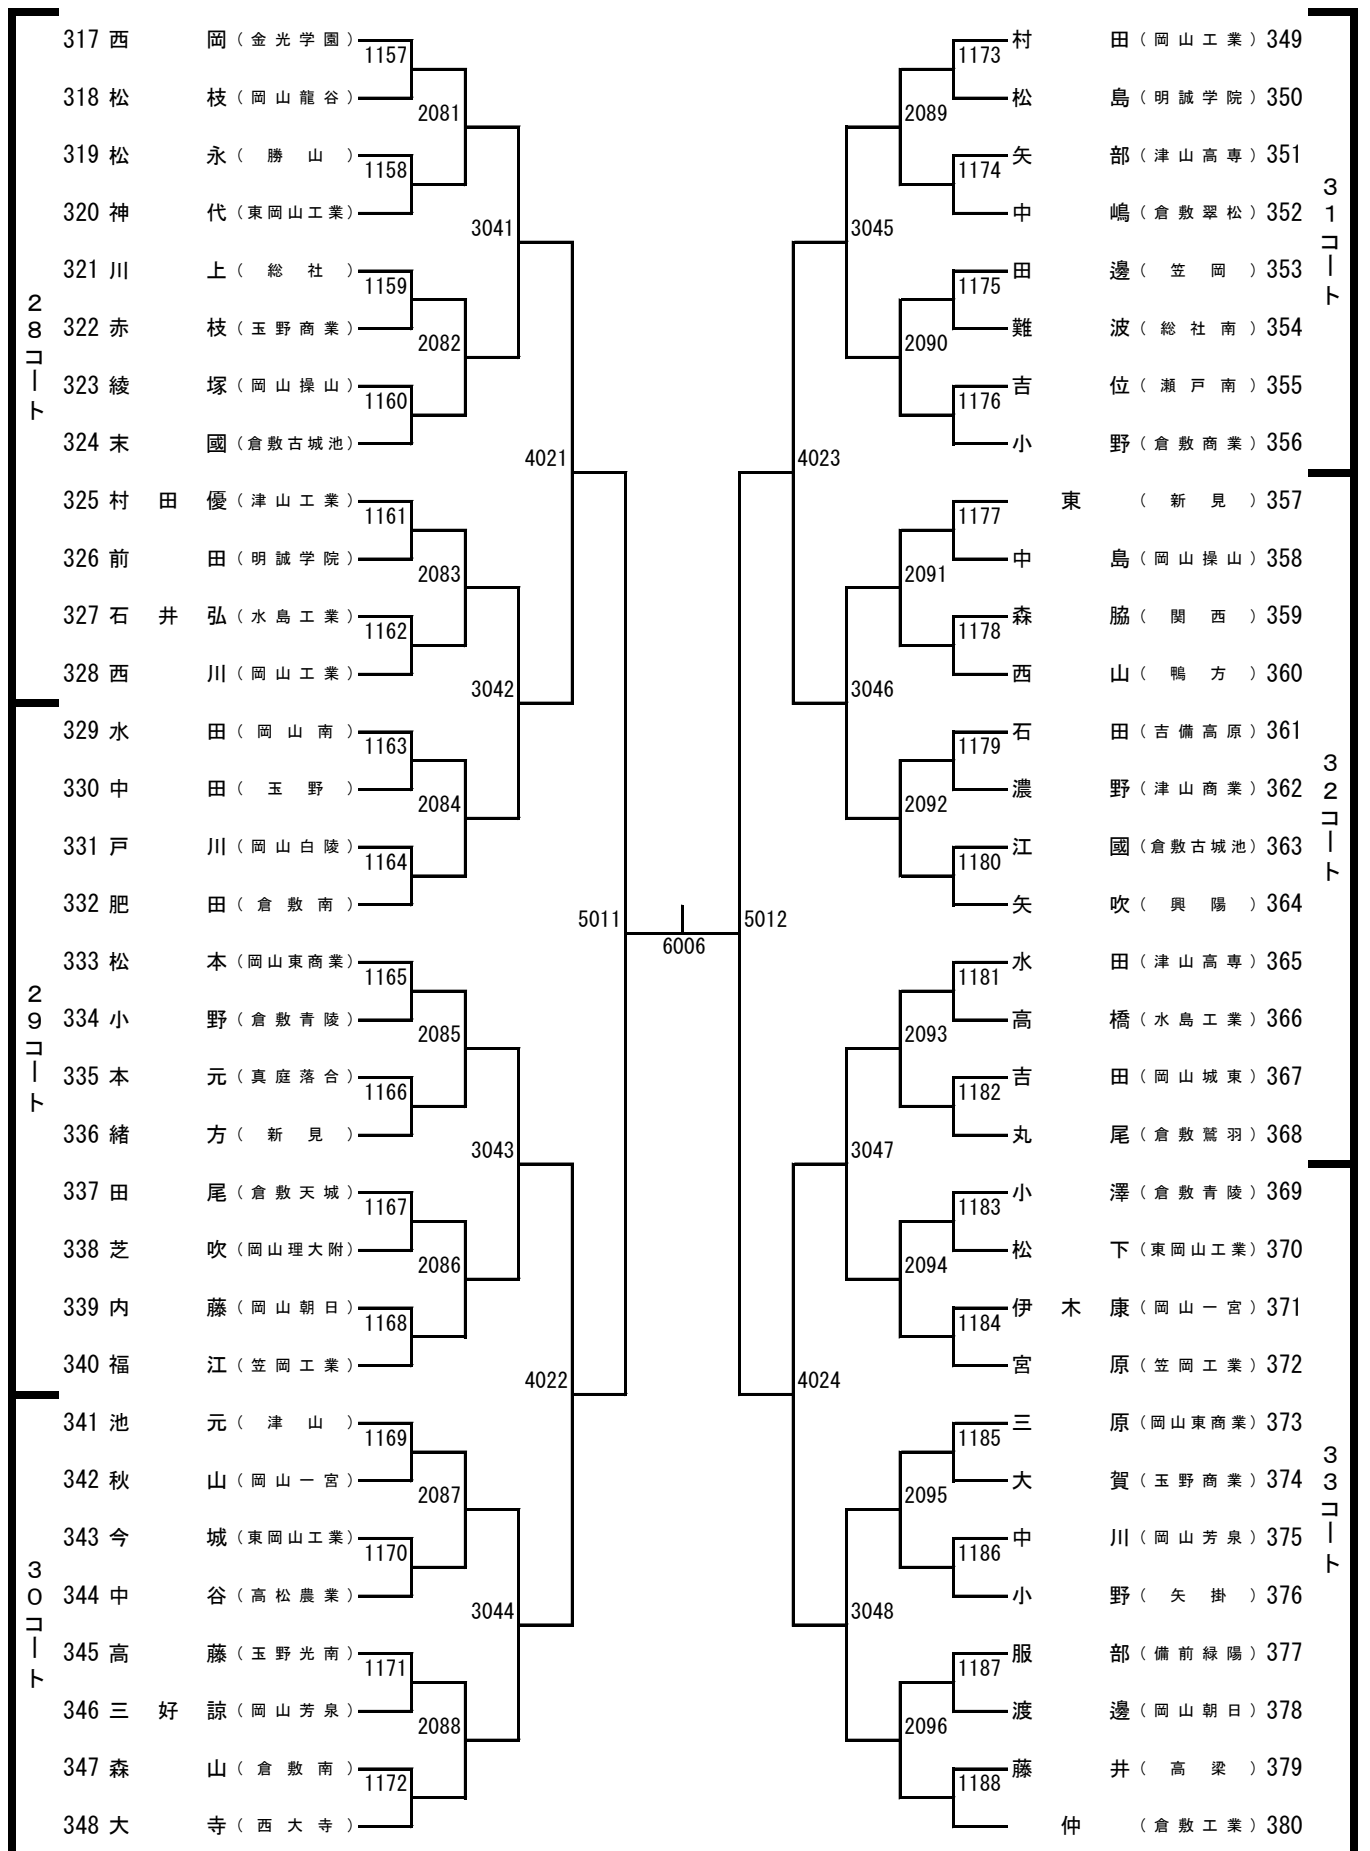

男子シングルス (6)