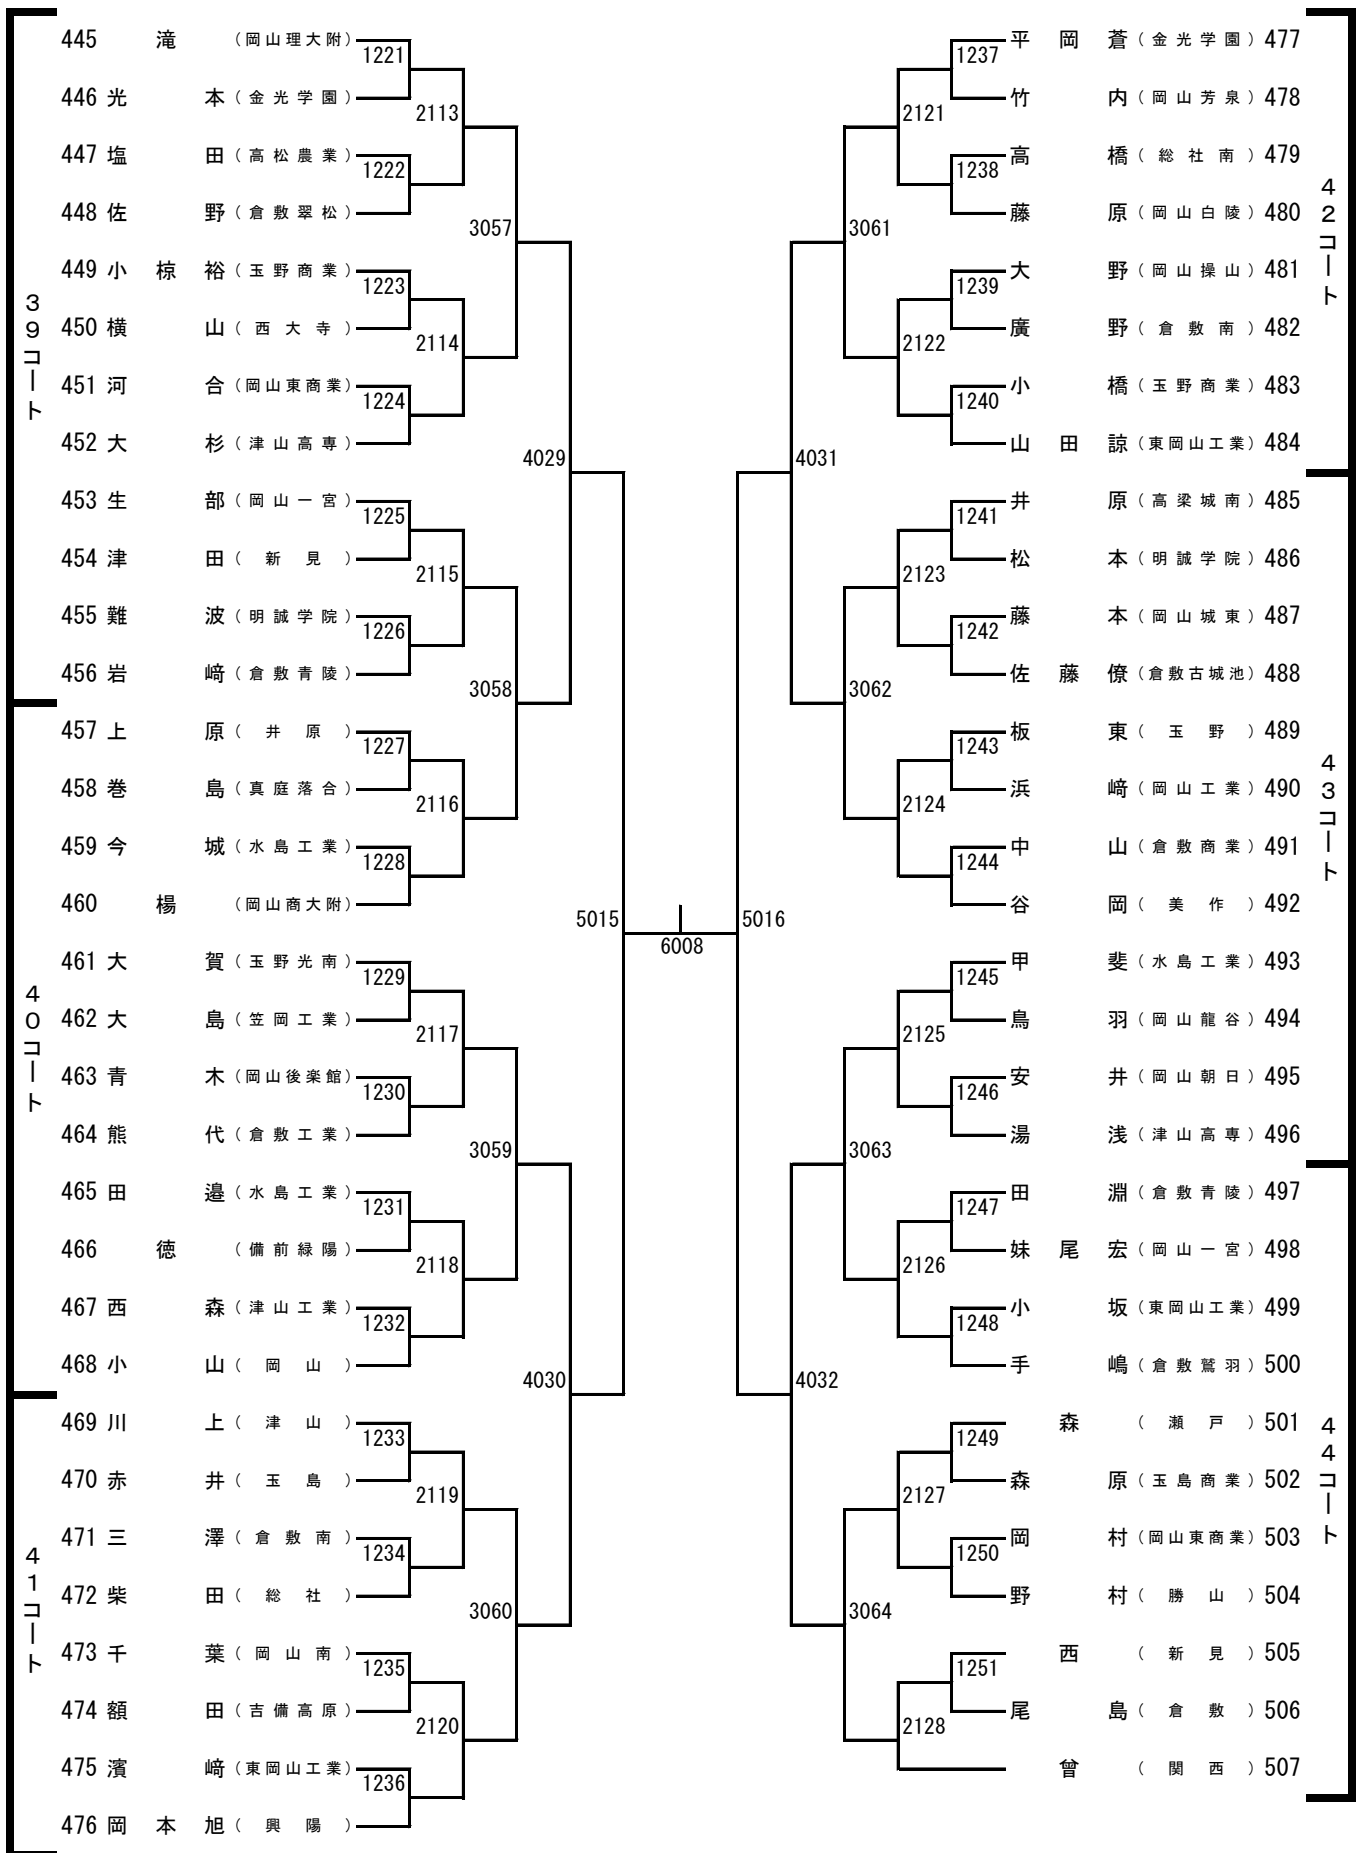

男子シングルス (8)