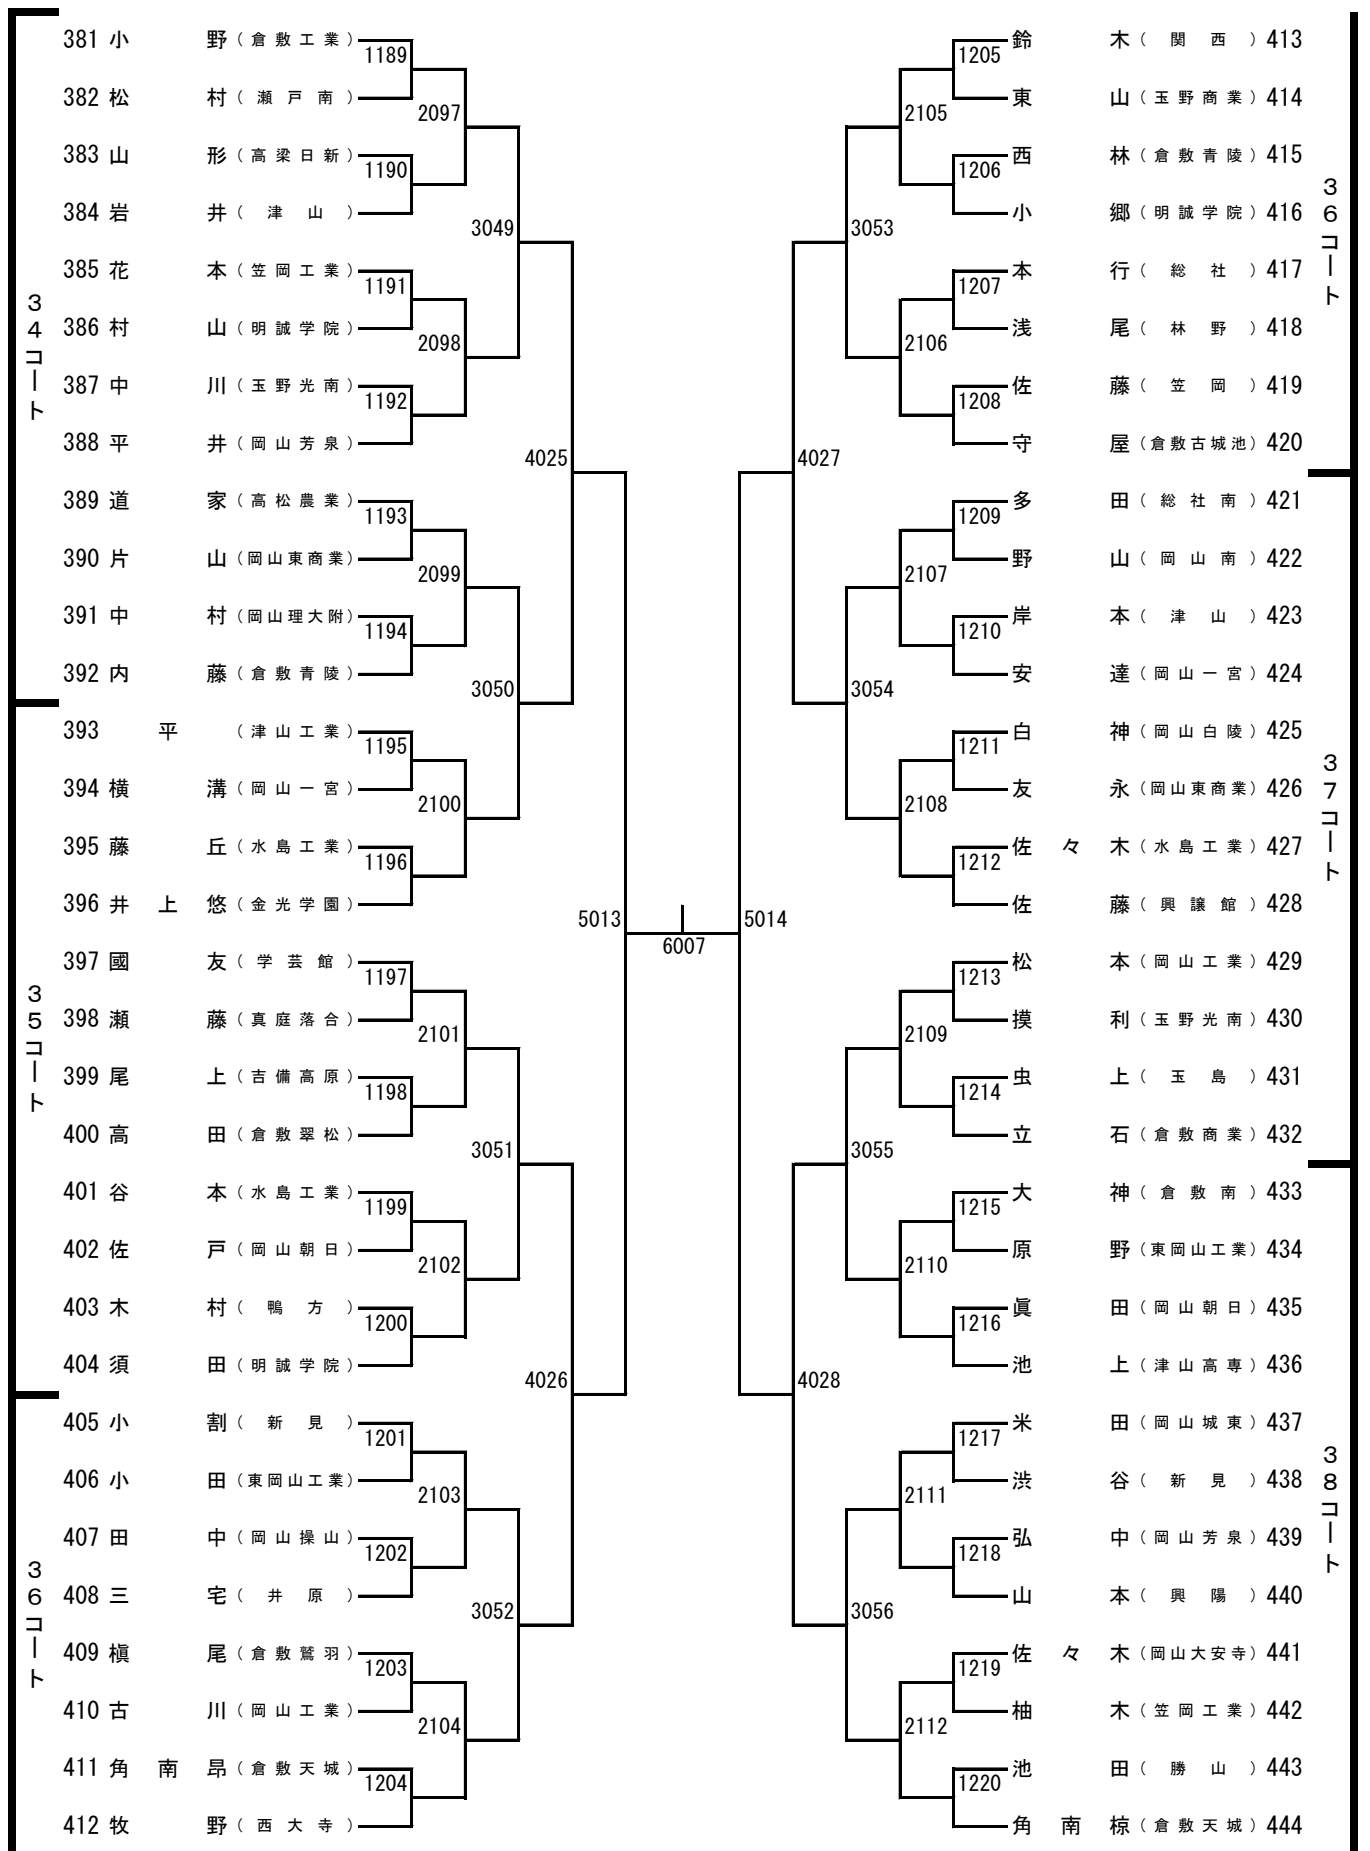

男子シングルス (7)