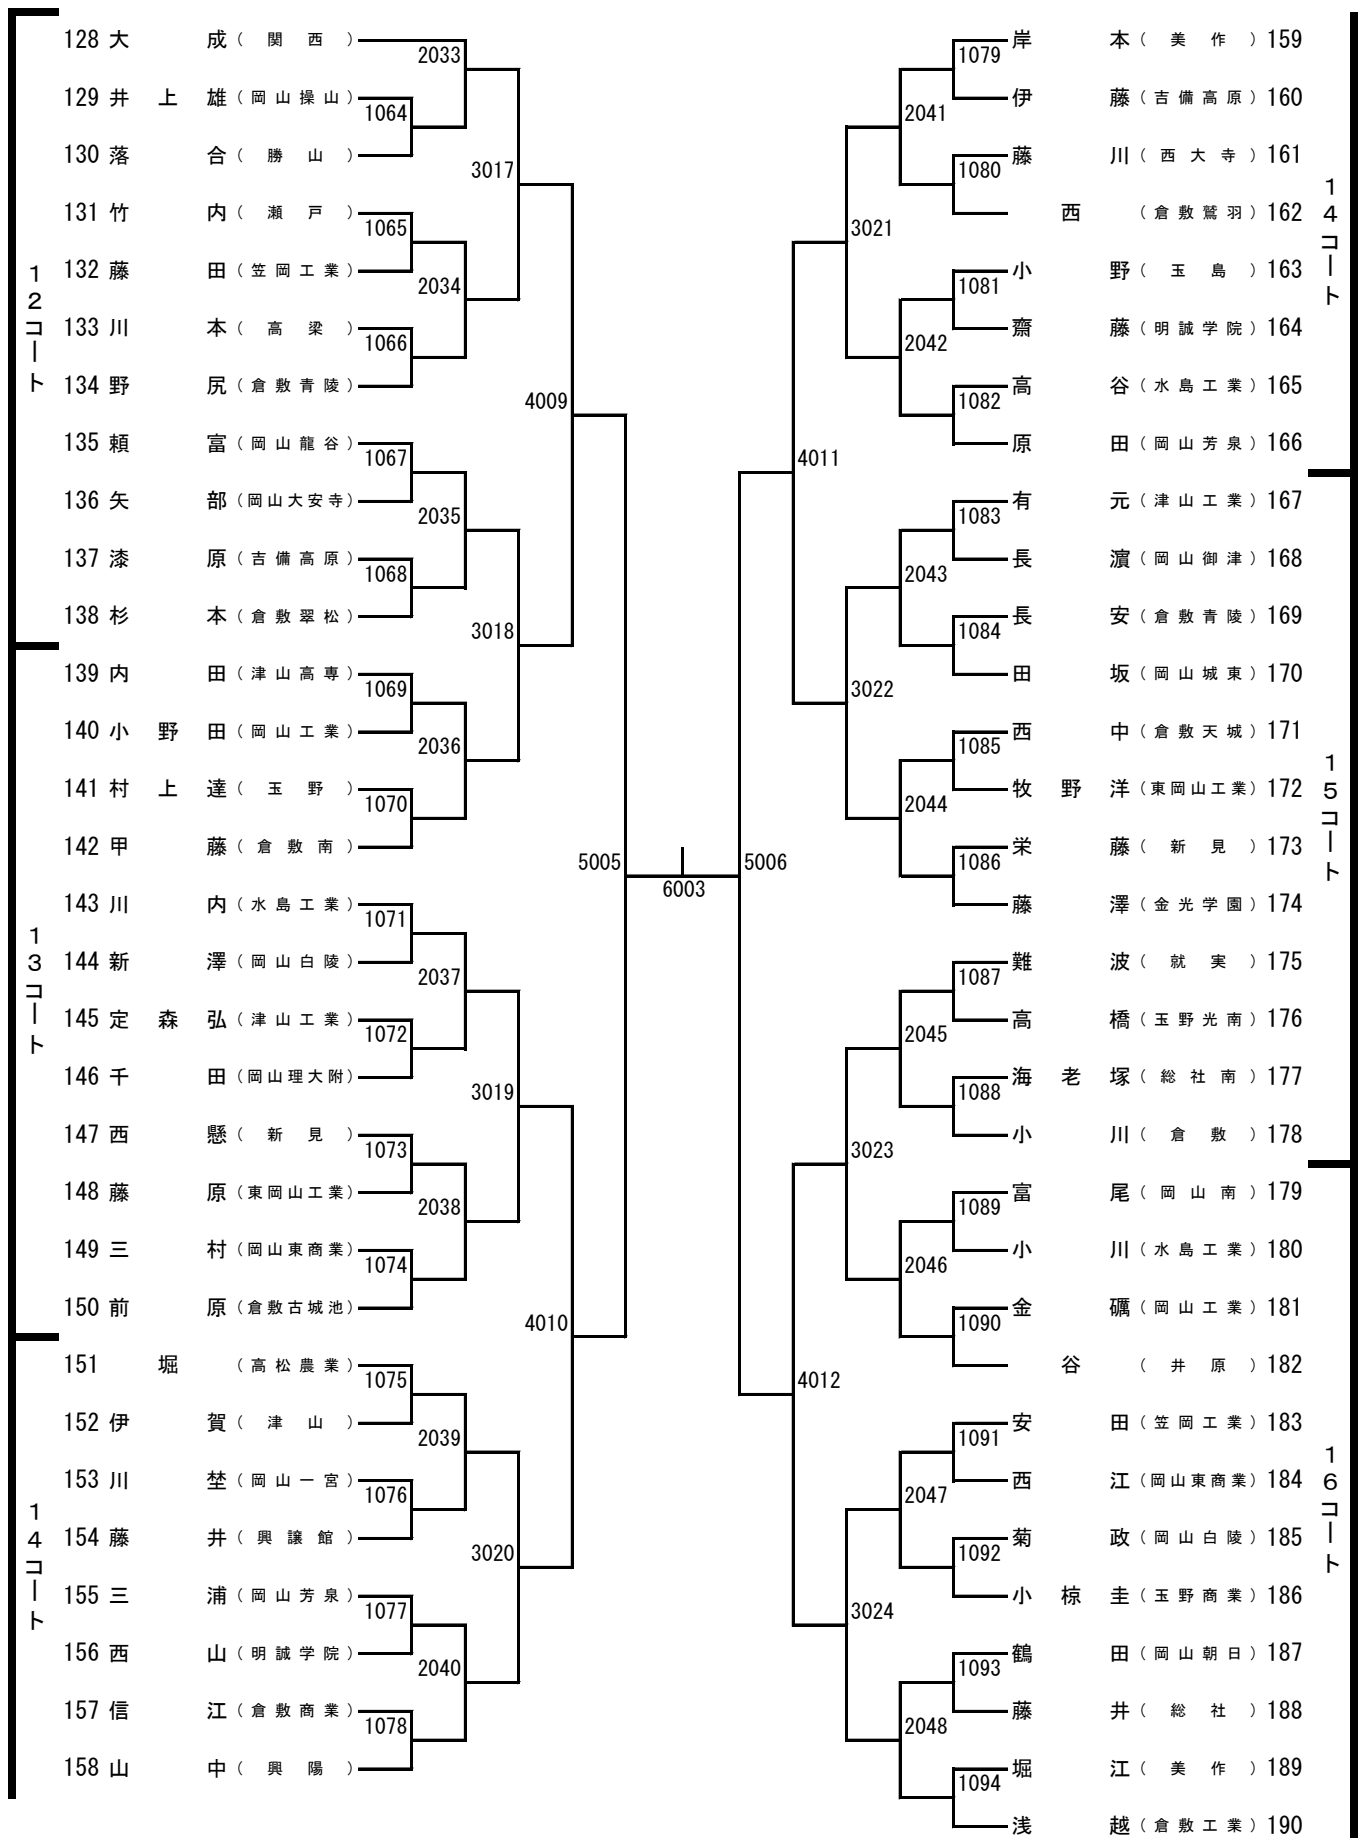

男子シングルス (3)