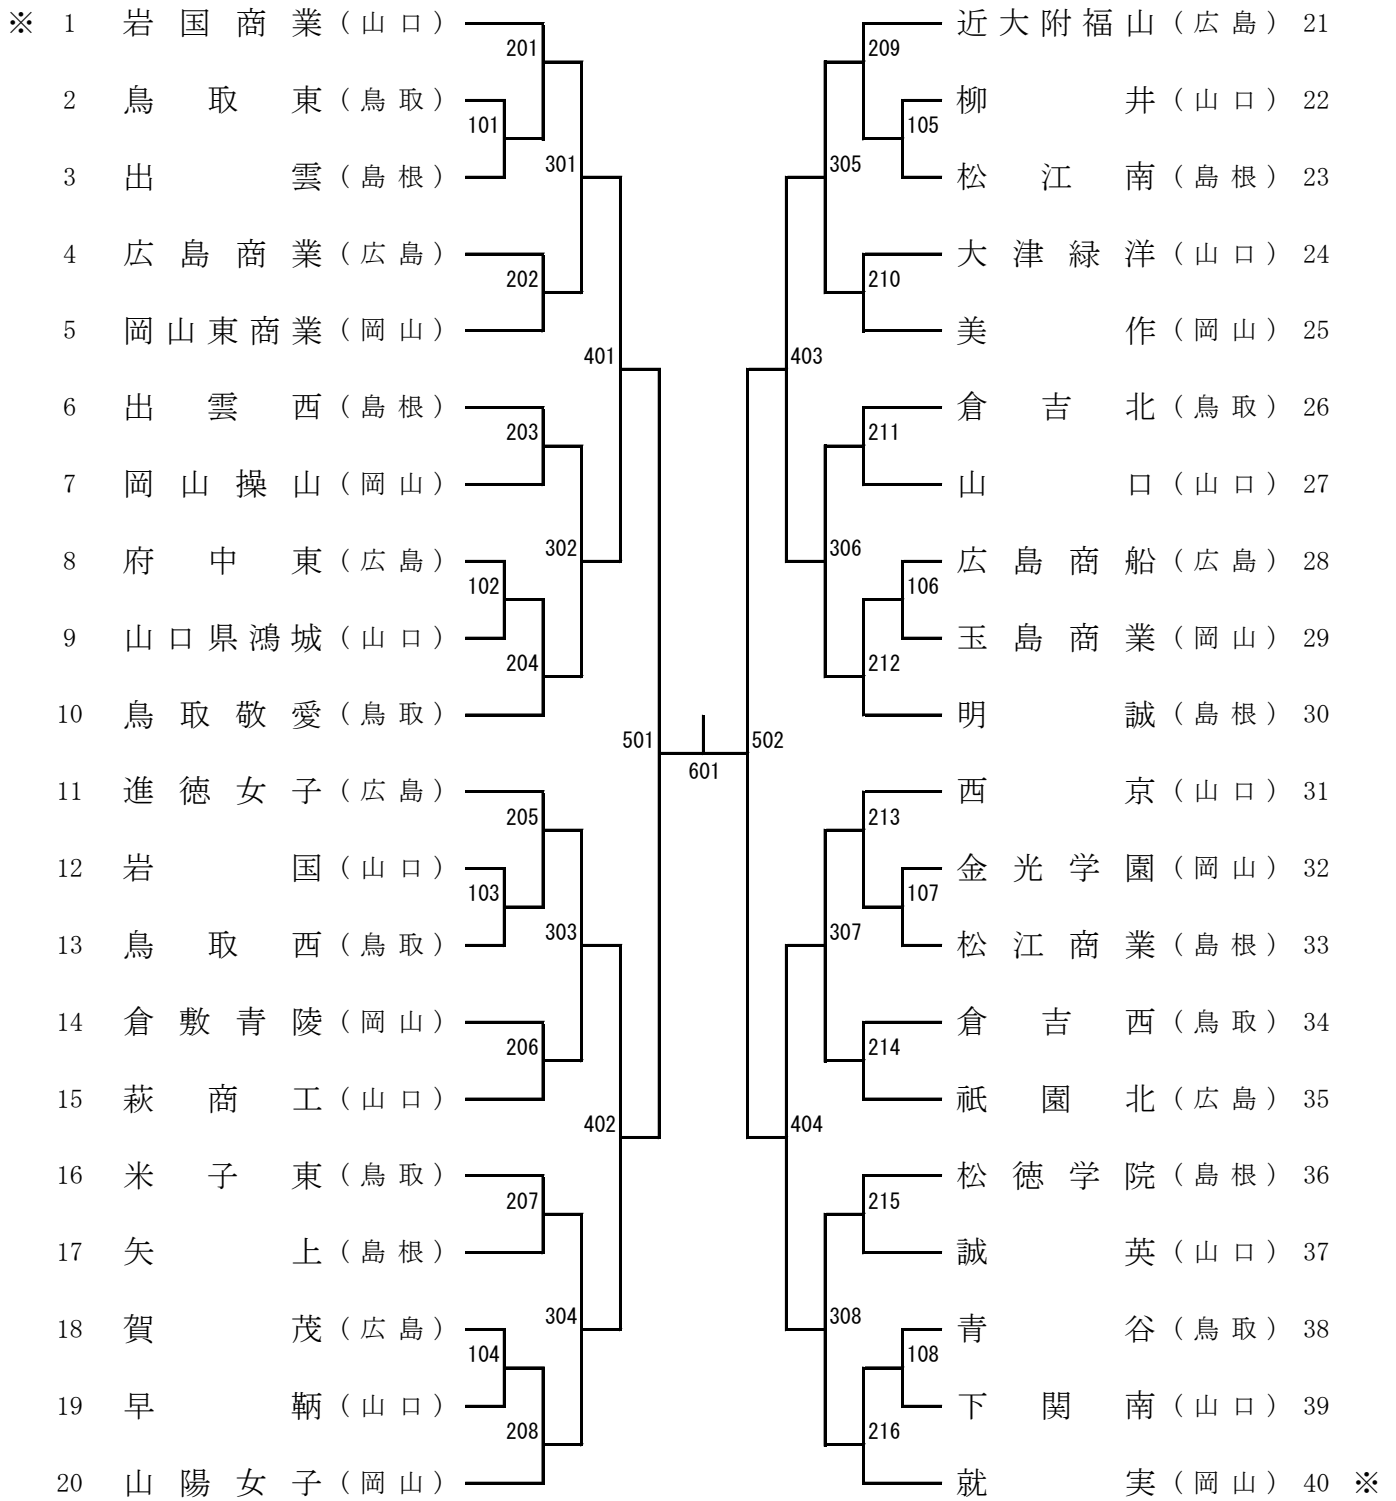

# 男子学校対抗(BT)

平成24年度中国ランキング

【男子学校対抗】

※印 中国ランクによる推薦出場

- ※ 1 野田学園 (山口)
- ※ 2 関西 (岡山)
- 3 出雲北陵 (島根)
- 4 松徳学院 (島根)

# 女子学校对抗 (GT)

平成24年度中国ランキング

【女子学校对抗】

※印 中国ランクによる推薦出場

- ※ 1 岩国商業 (山口)
- ※ 2 就実 (岡山)
- 3 近大福山 (広島)
- 4 山陽女子 (岡山)