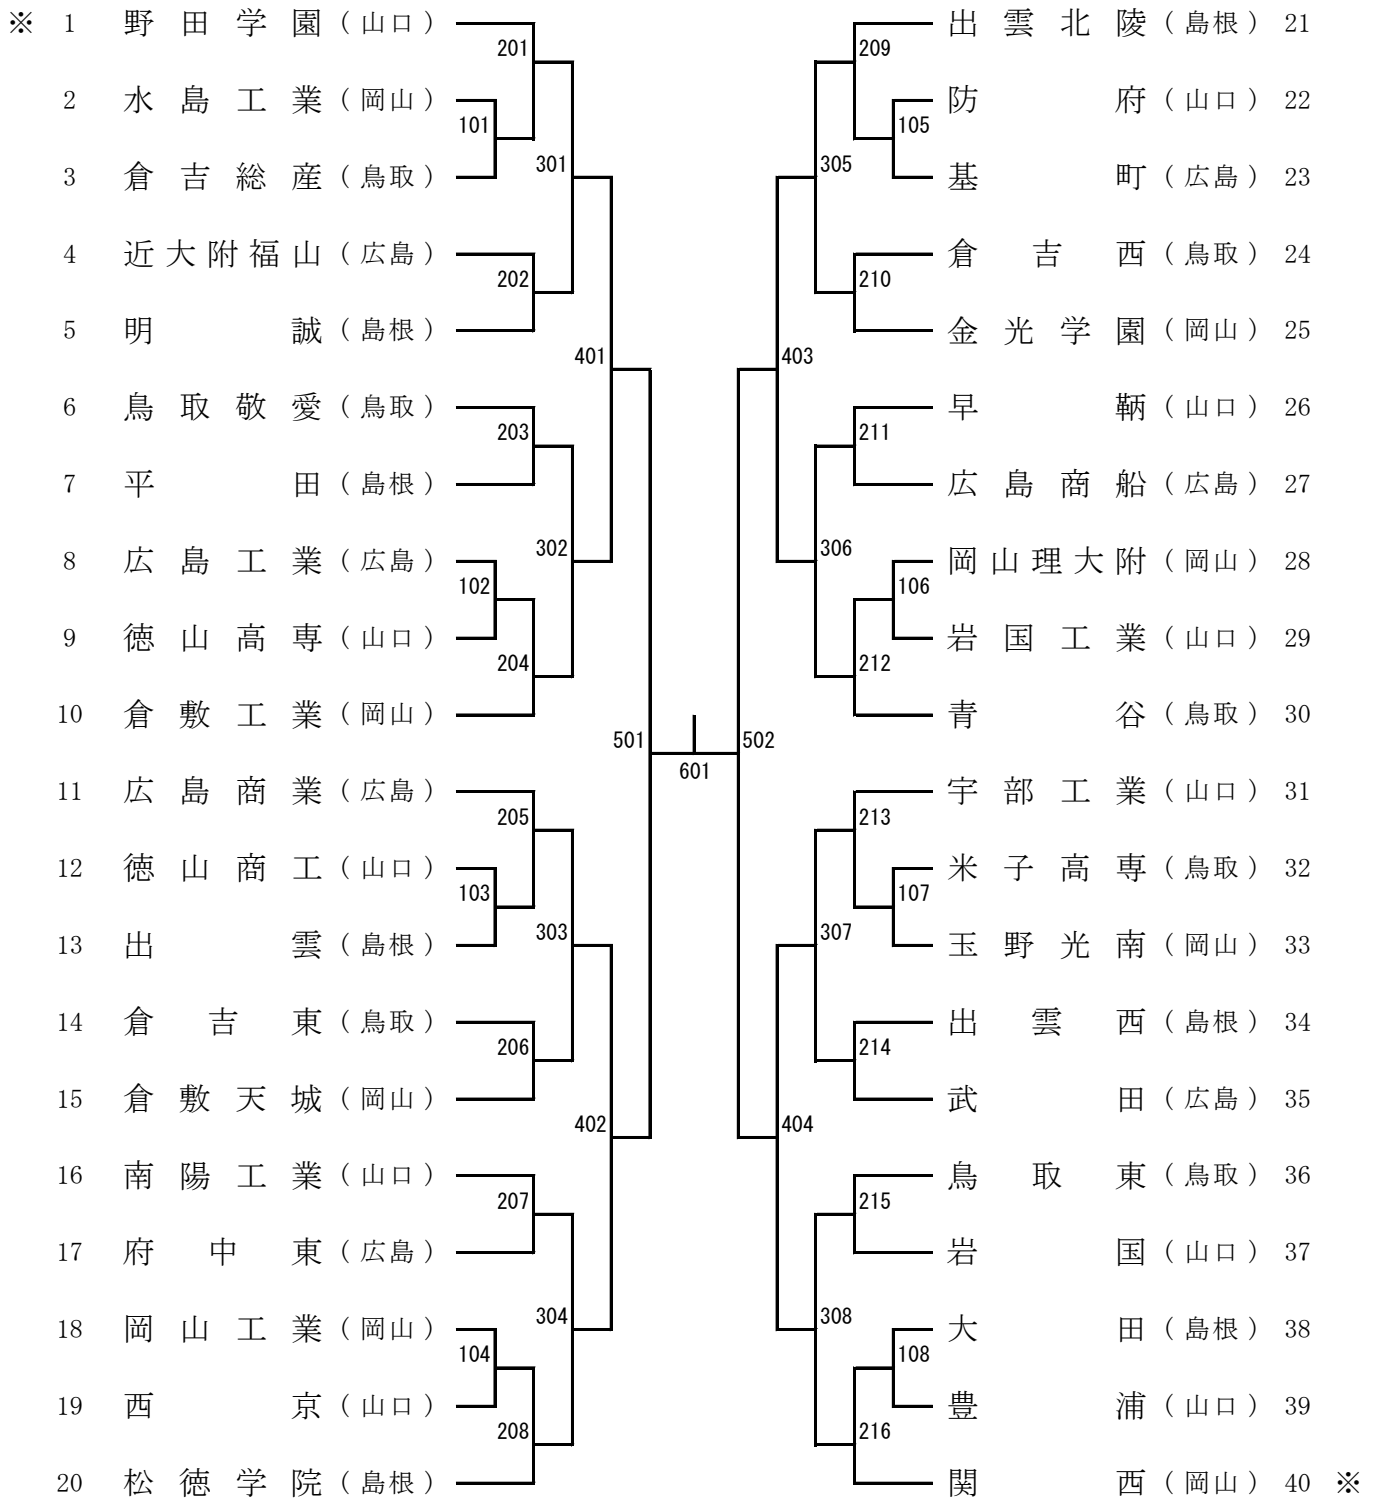

# 男子学校対抗(BT)

平成24年度中国ランキング

【男子学校対抗】

※印 中国ランクによる推薦出場

- ※ 1 野田学園 (山口)
- ※ 2 関西 (岡山)
- 3 出雲北陵 (島根)
- 4 松徳学院 (島根)

# 女子学校对抗 (GT)

平成24年度中国ランキング

【女子学校对抗】

※印 中国ランクによる推薦出場

- ※ 1 岩国商業 (山口)
- ※ 2 就実 (岡山)
- 3 近大福山 (広島)
- 4 山陽女子 (岡山)