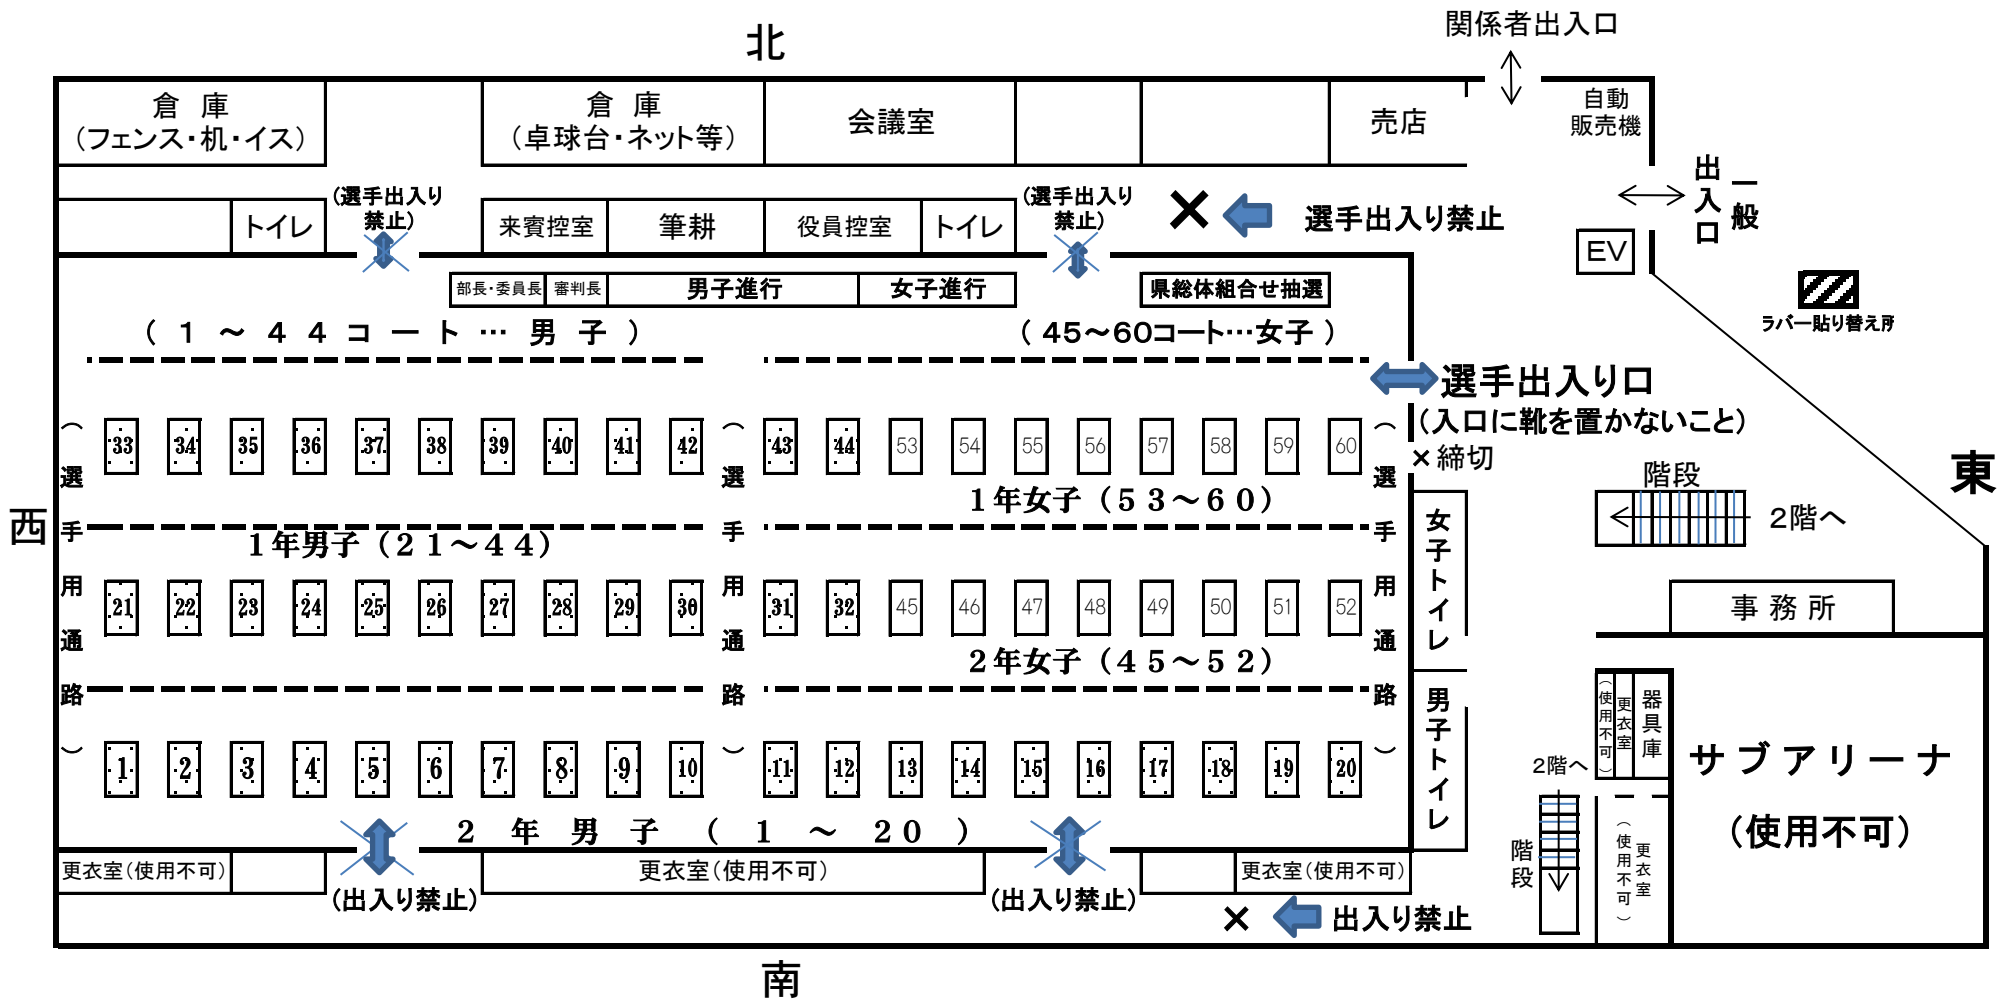

2年生女子シングルス (2)

1年生女子シングルス (1)

1年生女子シングルス (2)

# 夏季大会(学年別大会)用コート配置(桃太郎アリーナ)

※北側の通路は役員・引率者専用です。選手は東側の扉から出入りしてください。

※アリーナ以外は全て下足専用です。体育館シューズのまま、ロビーや観客席へ行かないようにお願いします。

(アリーナに入るときは、必ず下足を袋に入れて持ち入ってください。)