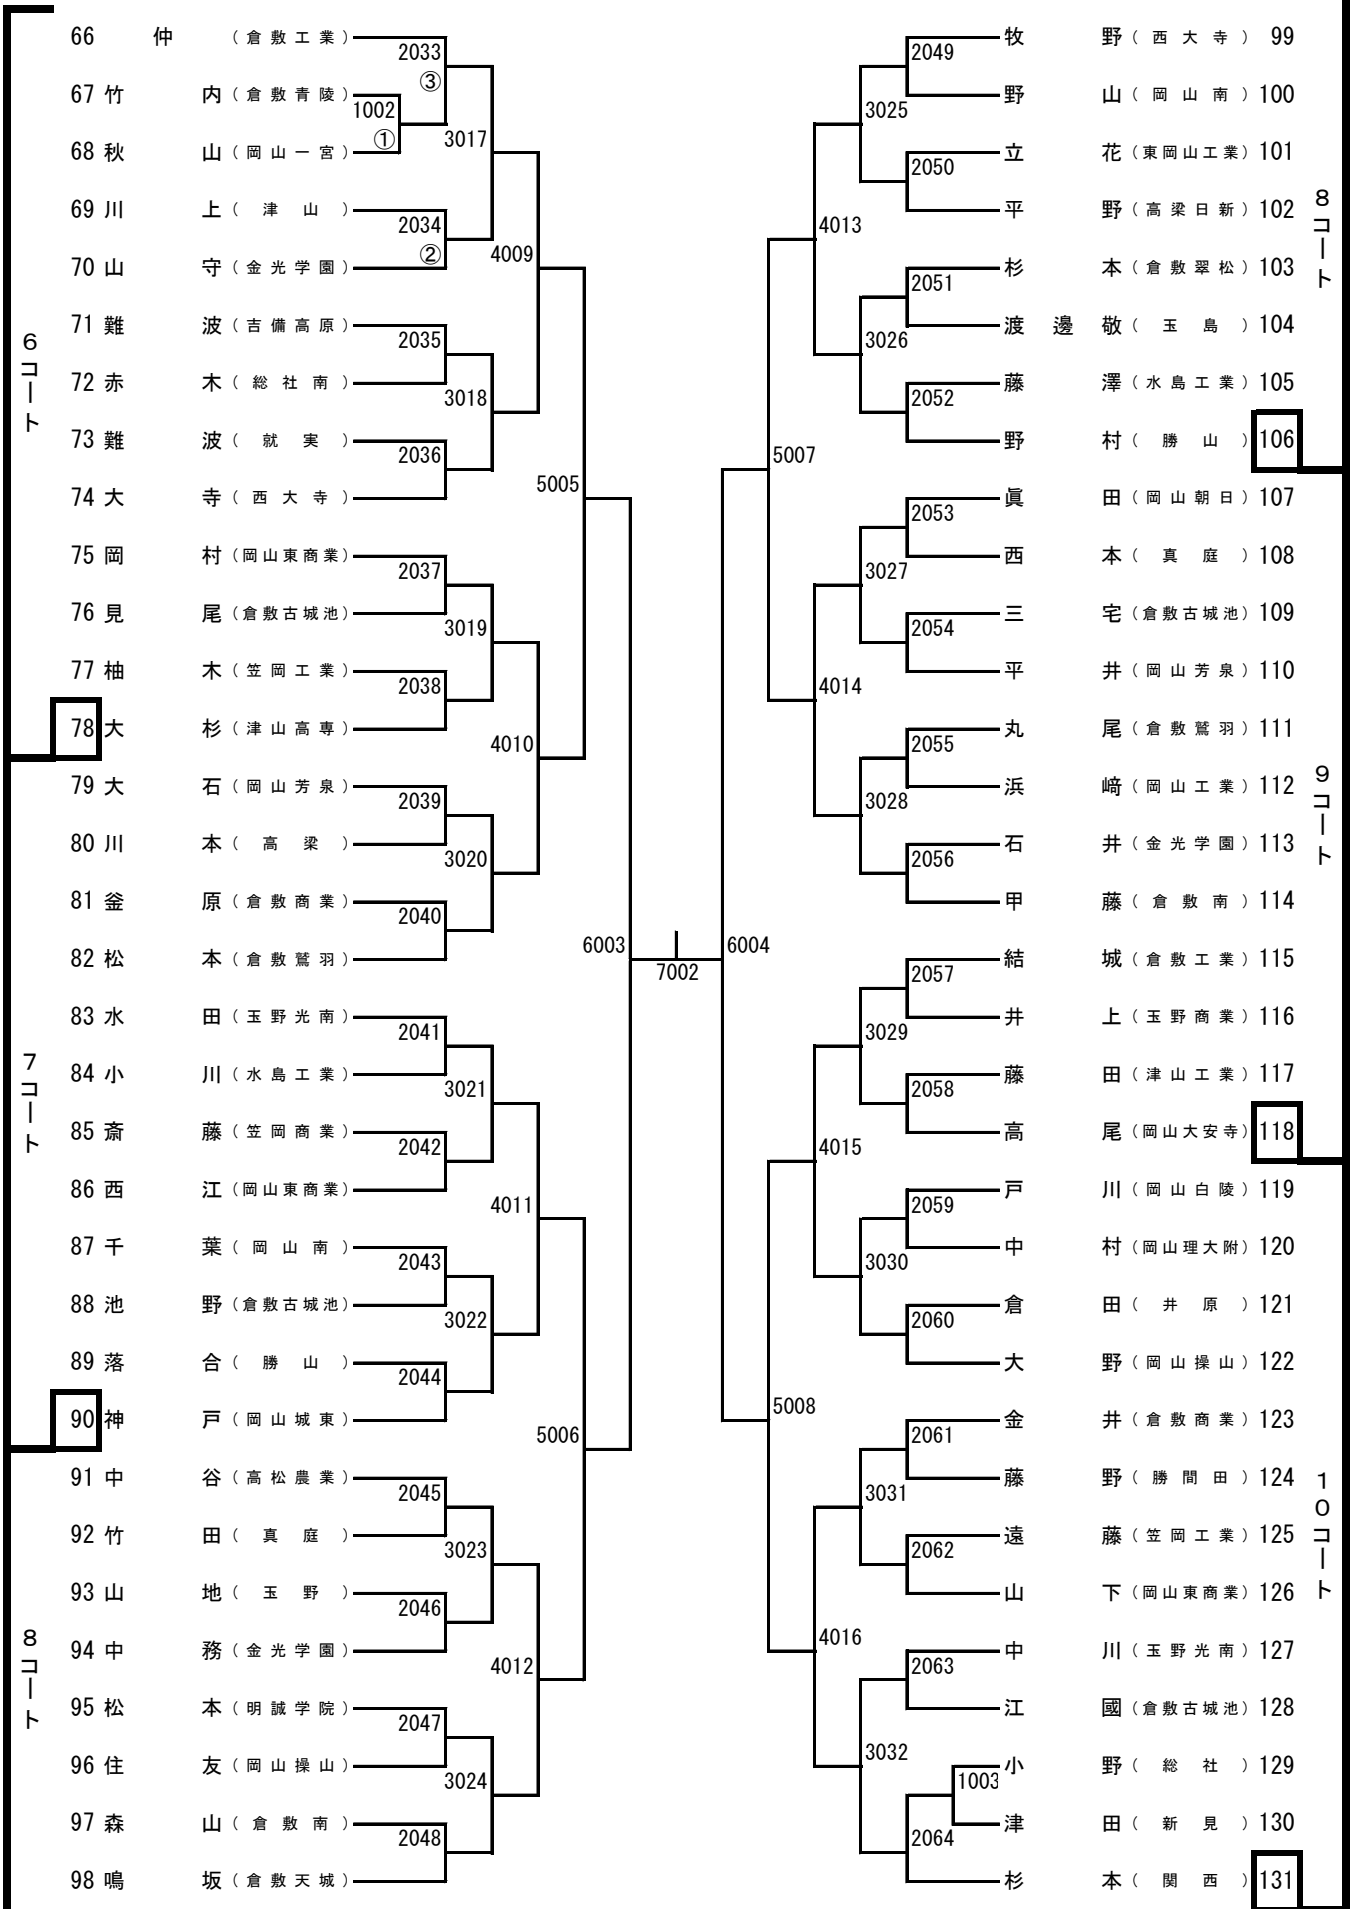

2年生男子シングルス (2)