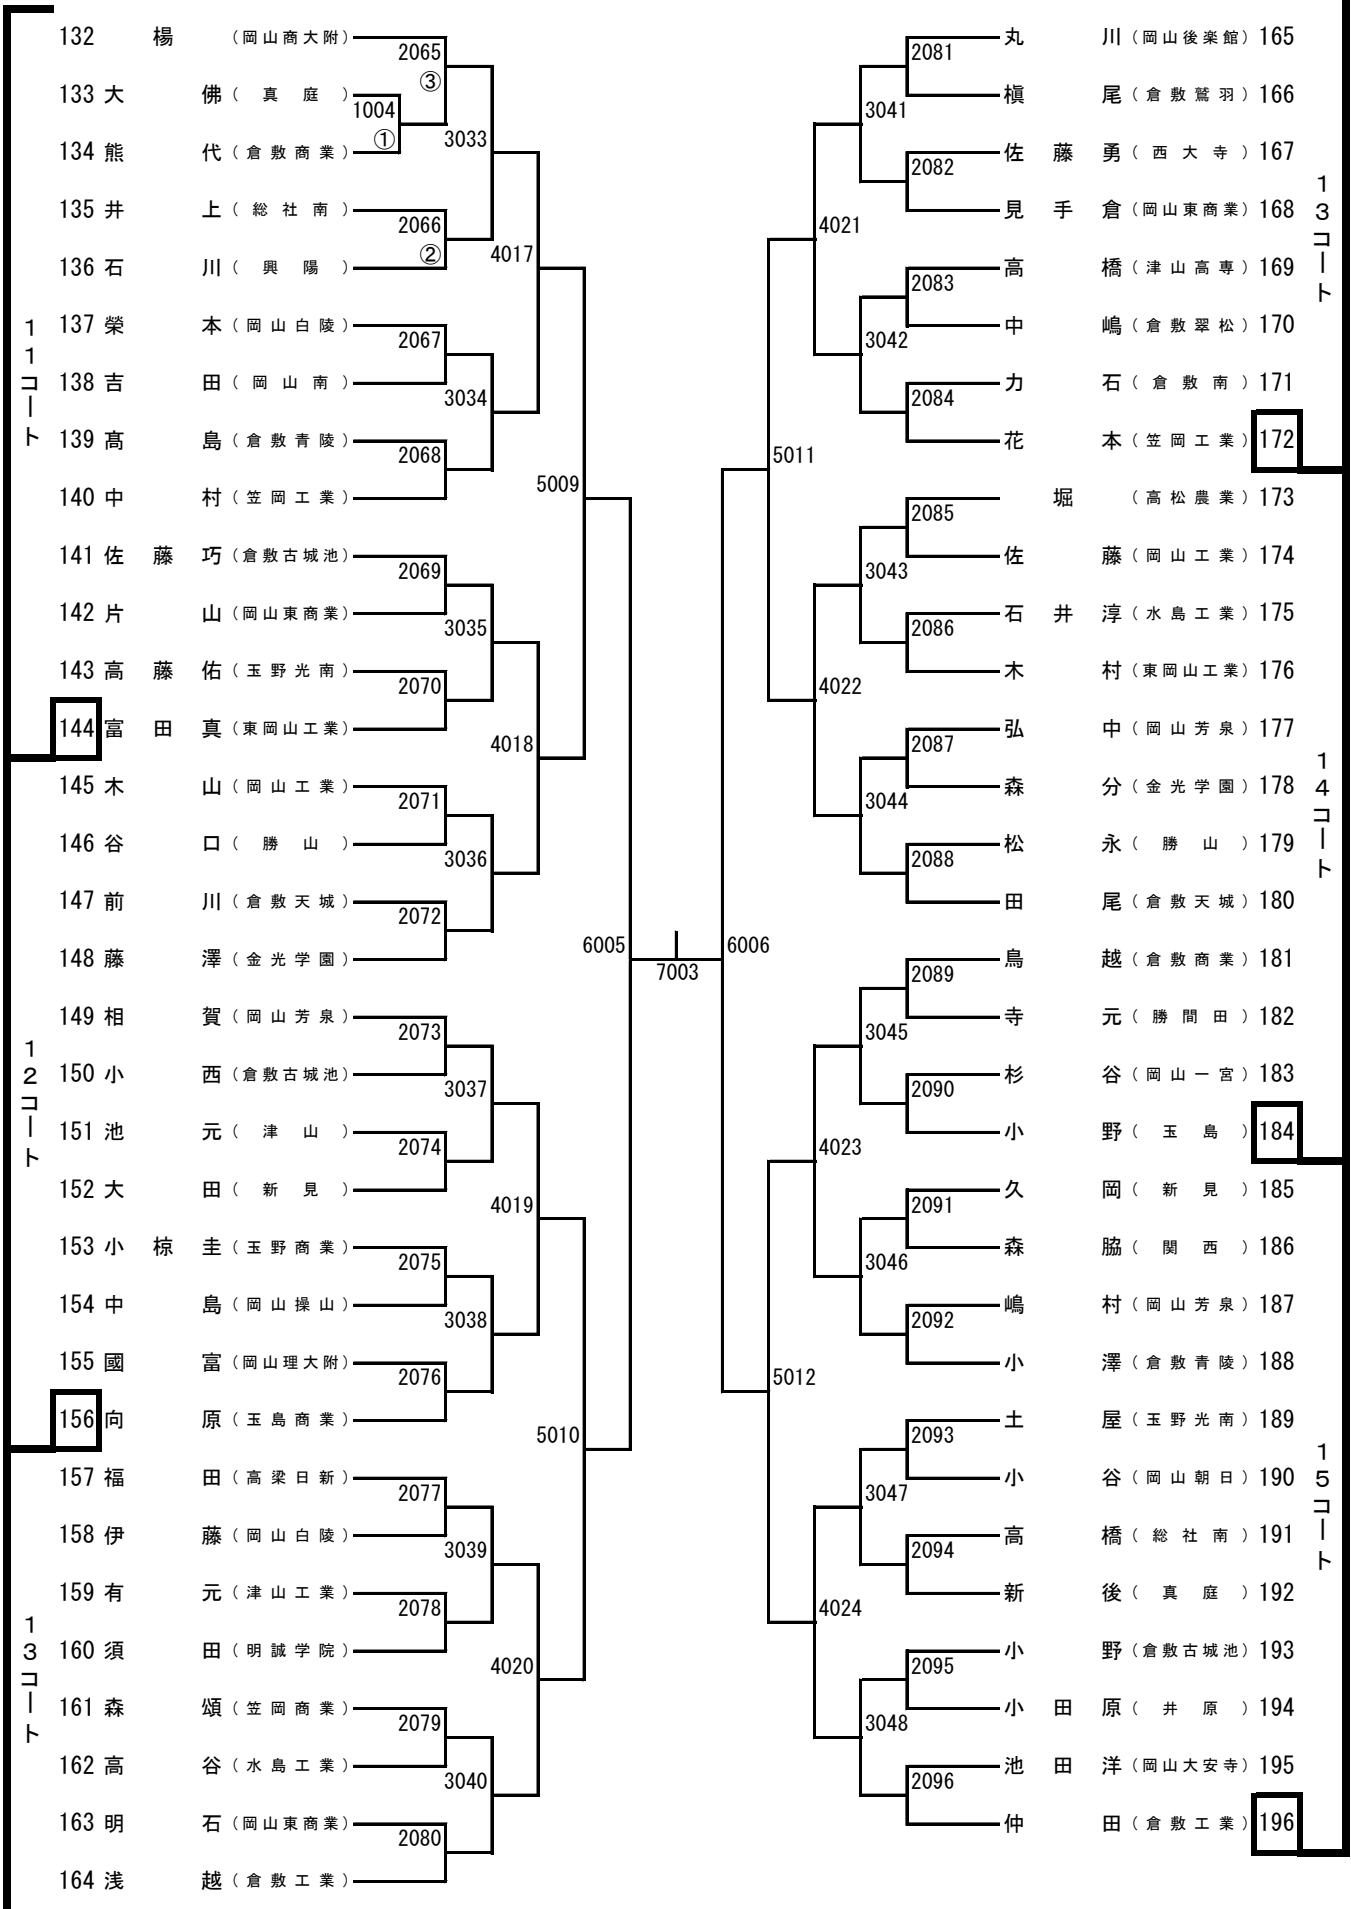

2年生男子シングルス (3)