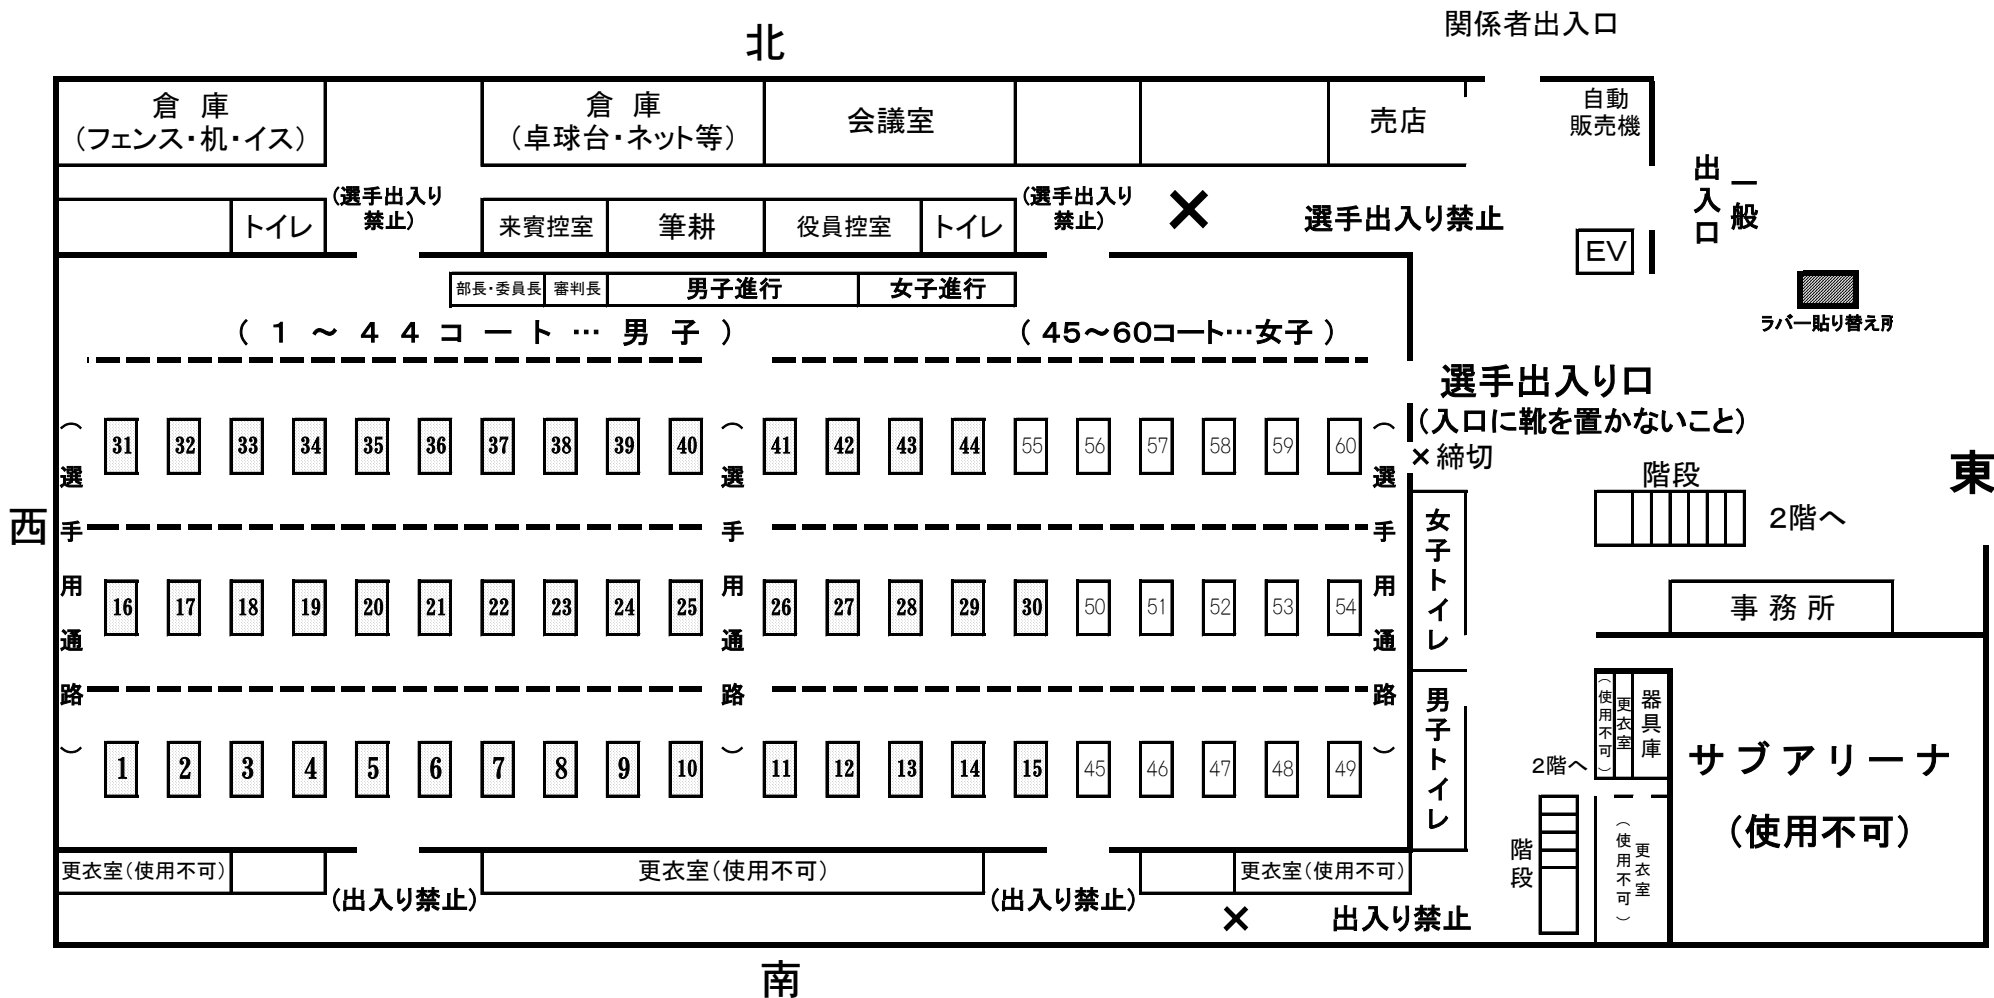

女子シングルス (1)

女子シングルス (2)

女子シングルス (3)

女子シングルス (4)

# 桃太郎アリーナ会場図

※北側の通路は役員・引率者専用です。選手は東側の扉から出入りしてください。

※アリーナ以外は全て下足専用です。体育館シューズのまま、ロビーや観客席へ行かないようにお願いします。

(アリーナに入るときは、必ず下足を袋に入れて持ち入ってください。)