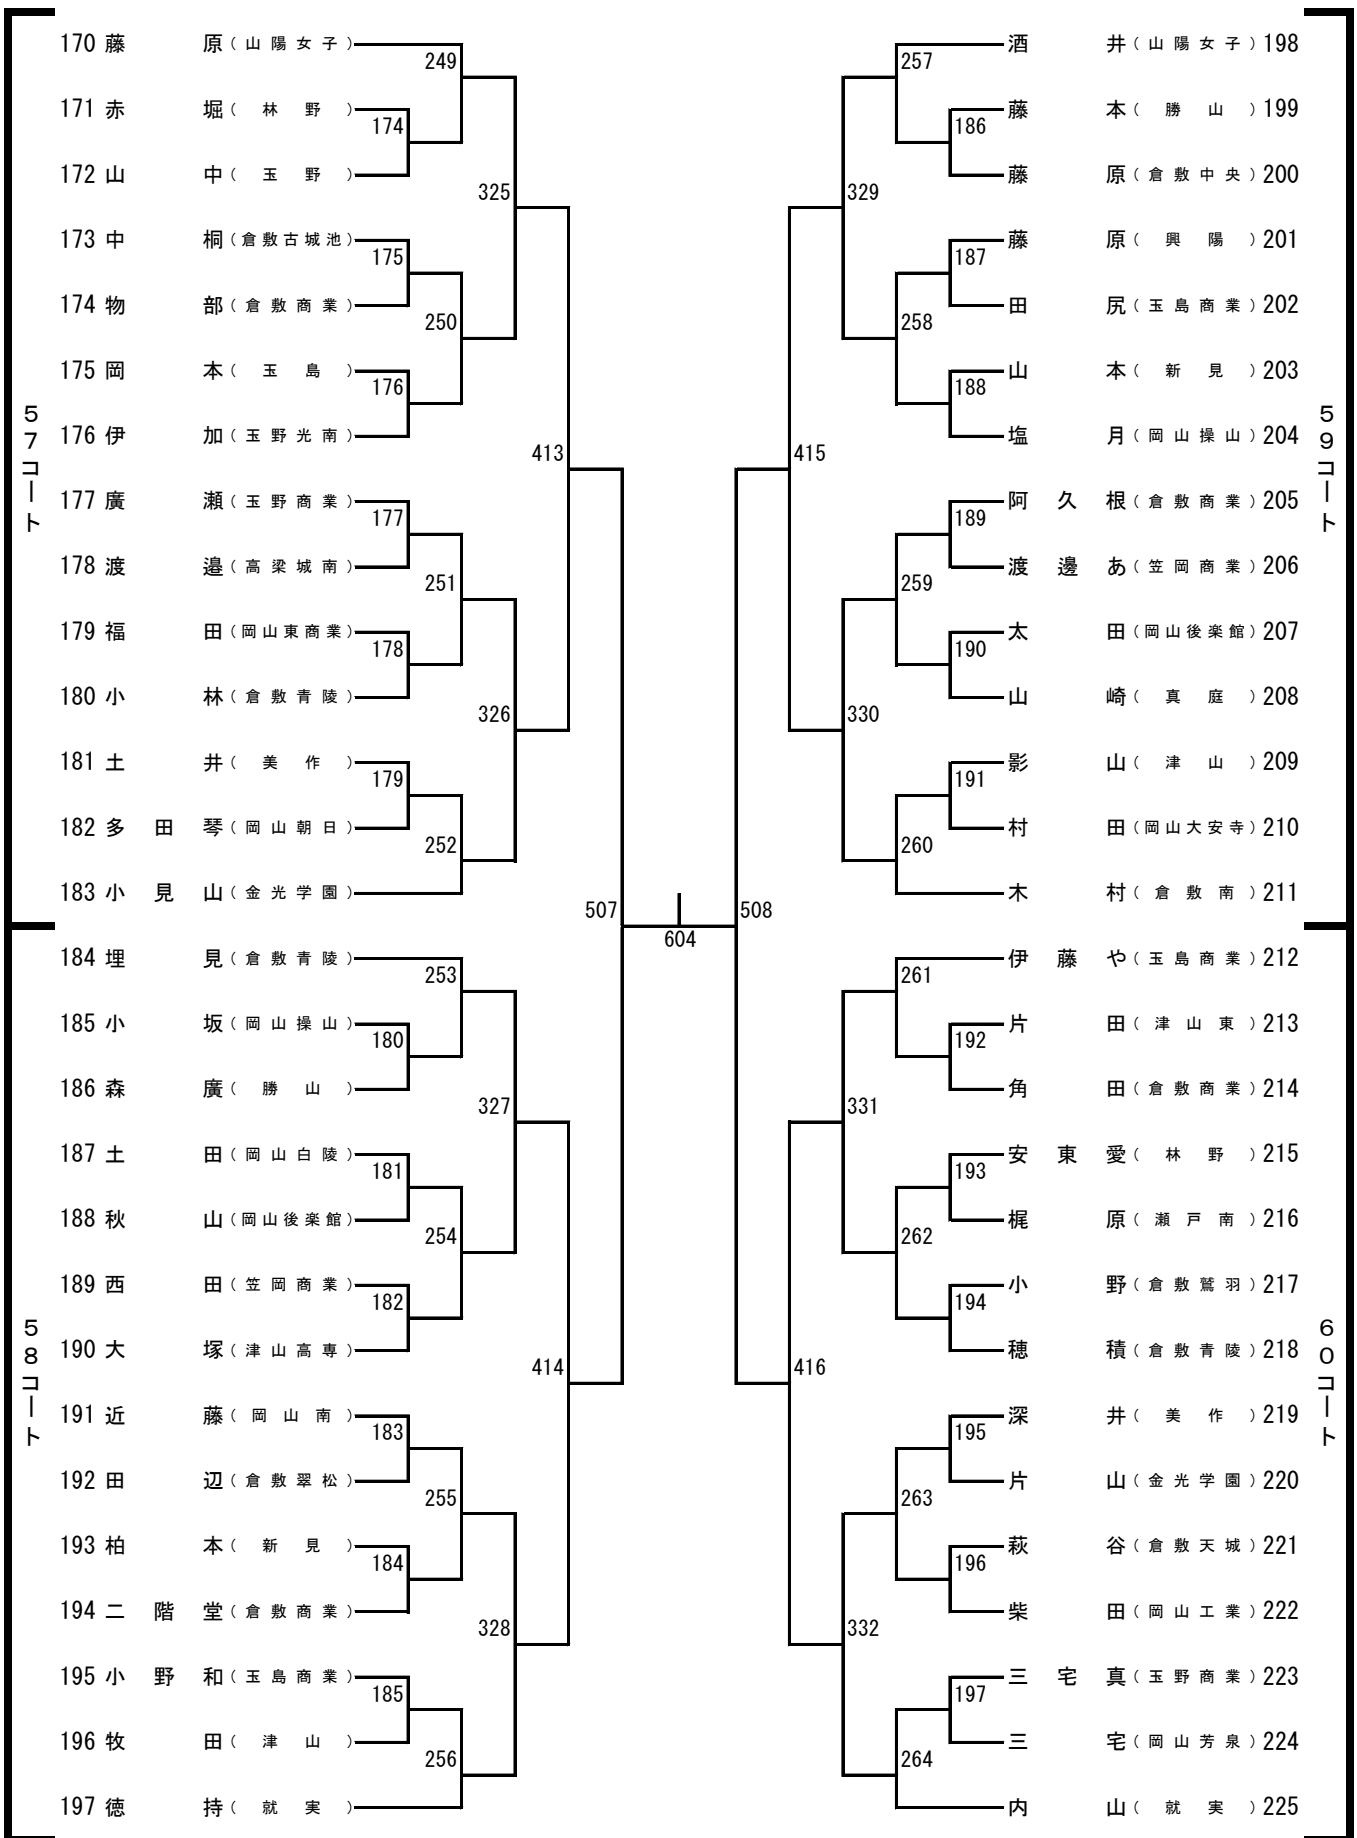

女子シングルス (4)

前回までの成績（優勝）

回数	年度	男子				女子			
1	S35	三好信久	(関西)	藤岡昭子	(山陽女子)				
2	36	田中進	(倉敷工業)	平田八千代	(山陽女子)				
3	37	木村清	(関西)	岡本陽子	(就実)				
4	38	荻野穰治	(関西)	岡本陽子	(就実)				
5	39	中島和也	(関西)	湯浅綾子	(就実)				
6	40	清野正一	(関西)	渡辺ユミ	(山陽女子)				
7	41	山本健人	(玉野)	小椋純子	(山陽女子)				
8	42	新谷泰男	(関西)	小三宅陽子	(山陽女子)				
9	43	西田敏彦	(関西)	藤井敏子	(山陽女子)				
10	44	片山哲郎	(倉敷工業)	西村幸子	(山陽女子)				
11	45	小野淳	(倉敷工業)	島本美津子	(山陽女子)				
12	46	上田隆	(津山工業)	高田幸子	(就実)				
13	47	高見誠	(金光学園)	高鈴木美鈴	(山陽女子)				
14	48	高見誠	(金光学園)	吉井恵子	(就実)				
15	49	井上武弘	(金光学園)	吉井恵子	(就実)				
16	50	中村一夫	(関西)	尾崎茂子	(山陽女子)				
17	51	萩原健一郎	(関西)	尾崎茂子	(山陽女子)				
18	52	萩原健一郎	(関西)	山本清美	(就実)				
19	53	先原満	(関西)	藤原今日子	(就実)				
20	54	先原満	(関西)	高倉由美子	(山陽女子)				
21	55	中桐隆	(関西)	河原悦子	(山陽女子)				
22	56	山口義則	(関西)	前田朝江	(就実)				
23	57	守屋康秀	(倉敷工業)	大野京子	(就実)				
24	58	道広雄三	(金光学園)	大村本早苗	(山陽女子)				
25	59	高岡隆晃	(倉敷工業)	小野ひとみ	(就実)				
26	60	枝広一志	(関西)	榎幸子	(就実)				
27	61	島村久親	(関西)	蒲生涼子	(山陽女子)				
28	62	山本英行	(関西)	佐々木万里子	(山陽女子)				
29	63	勘定栄一	(関西)	阪井智子	(就実)				
30	H元	白神修巳	(倉敷工業)	道広友子	(就実)				
31	2	藤井薫	(関西)	遠藤美香	(山陽女子)				
32	3	柏原直樹	(玉野光南)	高草由紀	(山陽女子)				
33	4	石山義浩	(関西)	高草由紀	(山陽女子)				
34	5	仲達優介	(玉野光南)	湯浅智子	(山陽女子)				
35	6	坂本辰矢	(金光学園)	湯浅智子	(山陽女子)				
36	7	岡崎利行	(玉野光南)	白石裕子	(山陽女子)				
37	8	湯浅裕之	(玉野光南)	白石裕子	(山陽女子)				
38	9	湯浅裕之	(玉野光南)	細川亜矢子	(就実)				
39	10	門野明次	(玉野光南)	斉藤仁美	(就実)				
40	11	白神宏	(関西)	井口恵里	(就実)				
41	12	王遠	(関西)	井口恵里	(就実)				
42	13	王遠	(関西)	江尻由佳子	(就実)				
43	14	松山満	(玉野光南)	大畑初美	(就実)				
44	15	唐興賀	(関西)	定国美奈	(就実)				
45	16	唐興賀	(関西)	宇土弘恵	(就実)				
46	17	有田洋巳	(関西)	郝上思萌	(商大附属)				
47	18	夏継偉	(関西)	井上稀世	(山陽女子)				
48	19	夏継偉	(関西)	王美婷	(商大附属)				
49	20	川上惇司	(関西)	藪原佳代	(就実)				
50	21	田代周大	(倉敷工業)	定国莉衣	(就実)				
51	22	趙昕旭	(関西)	三宅菜津美	(就実)				
52	23	寺坂大輝	(関西)	三孫怡婧	(商大附属)				
53	24	郡山北斗	(関西)	清水彩加	(就実)				
54	25