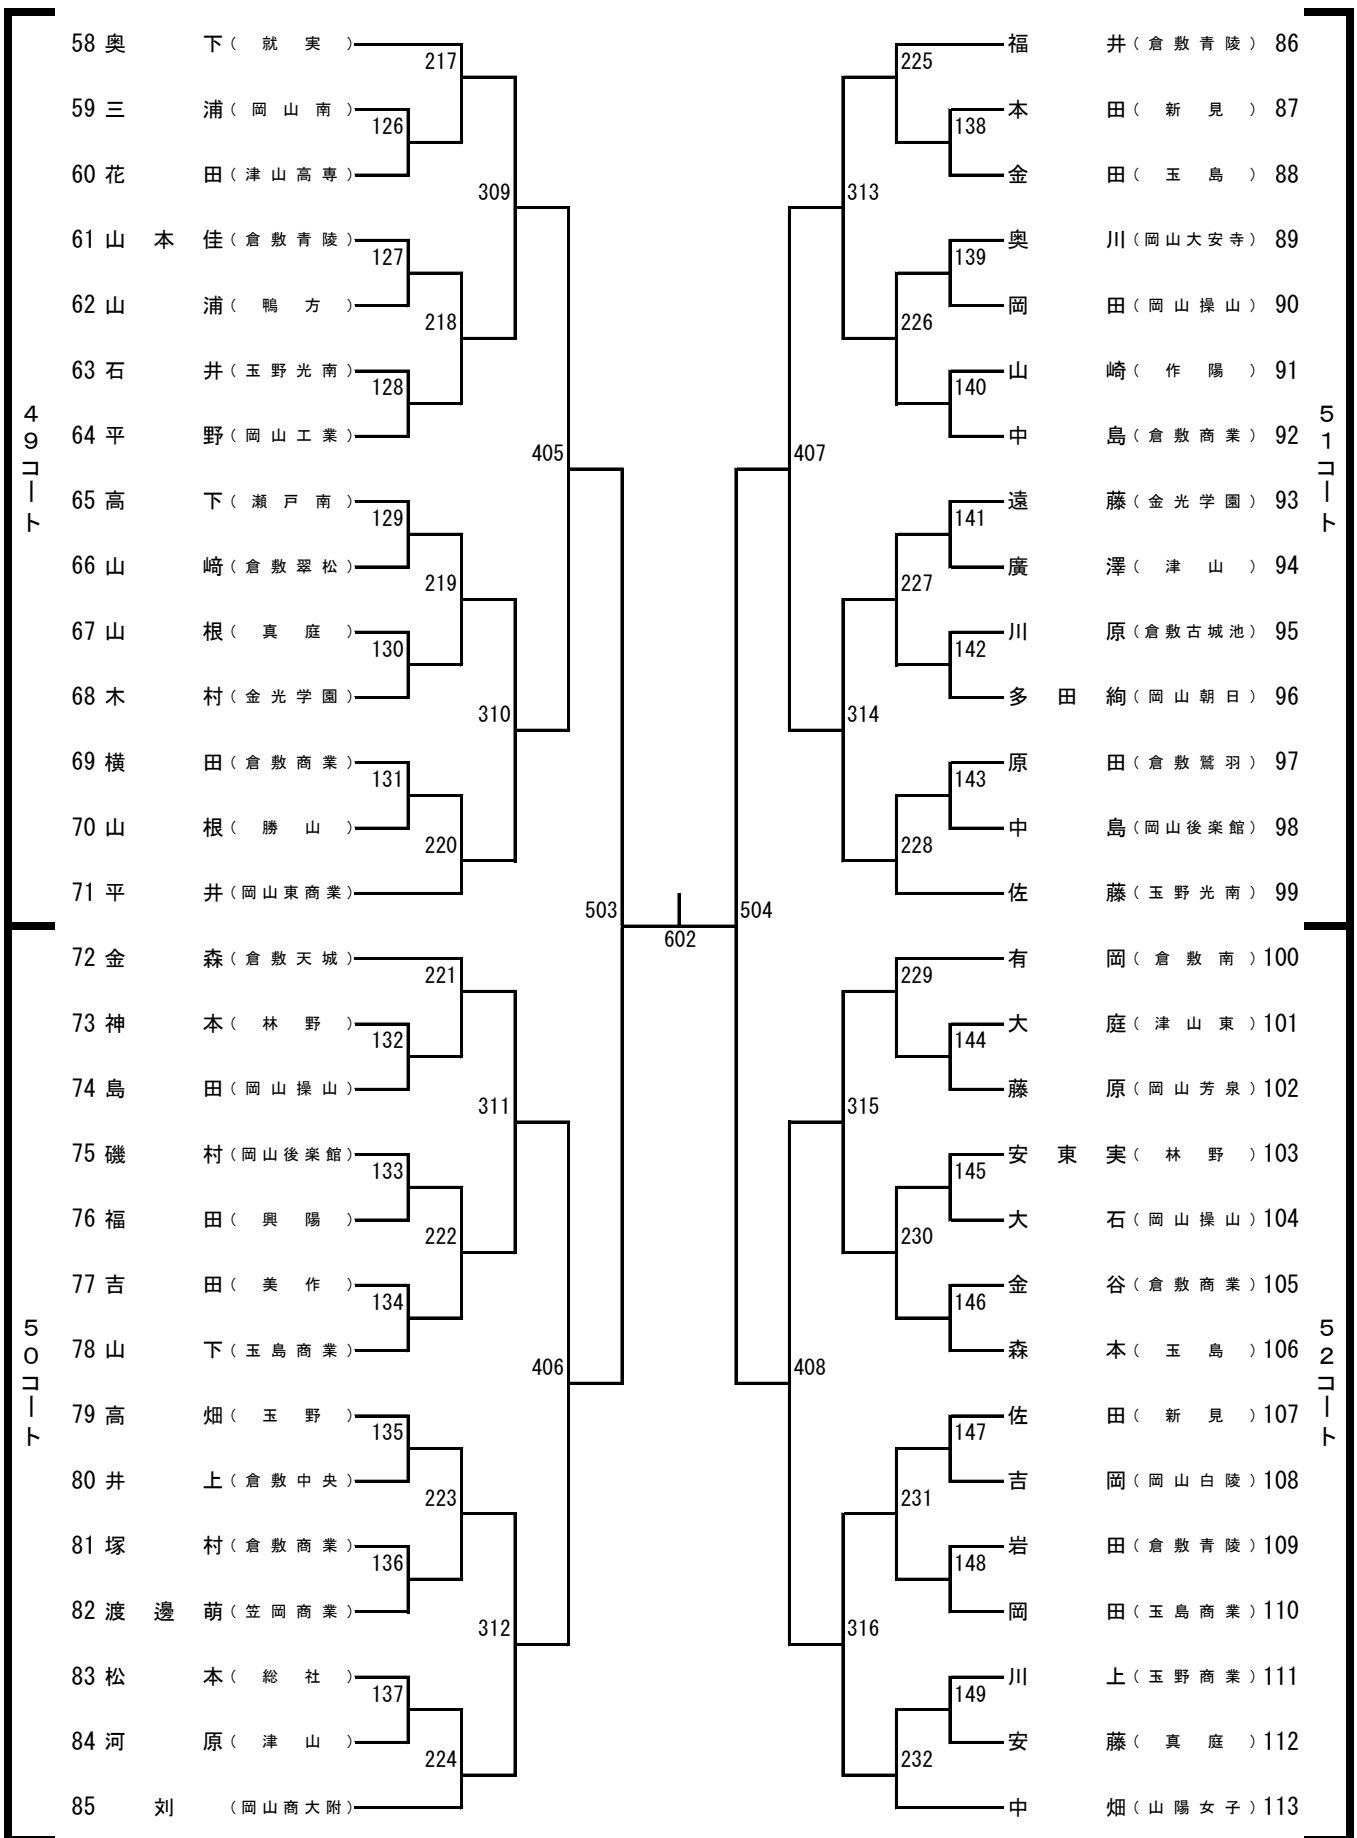

女子シングルス (2)