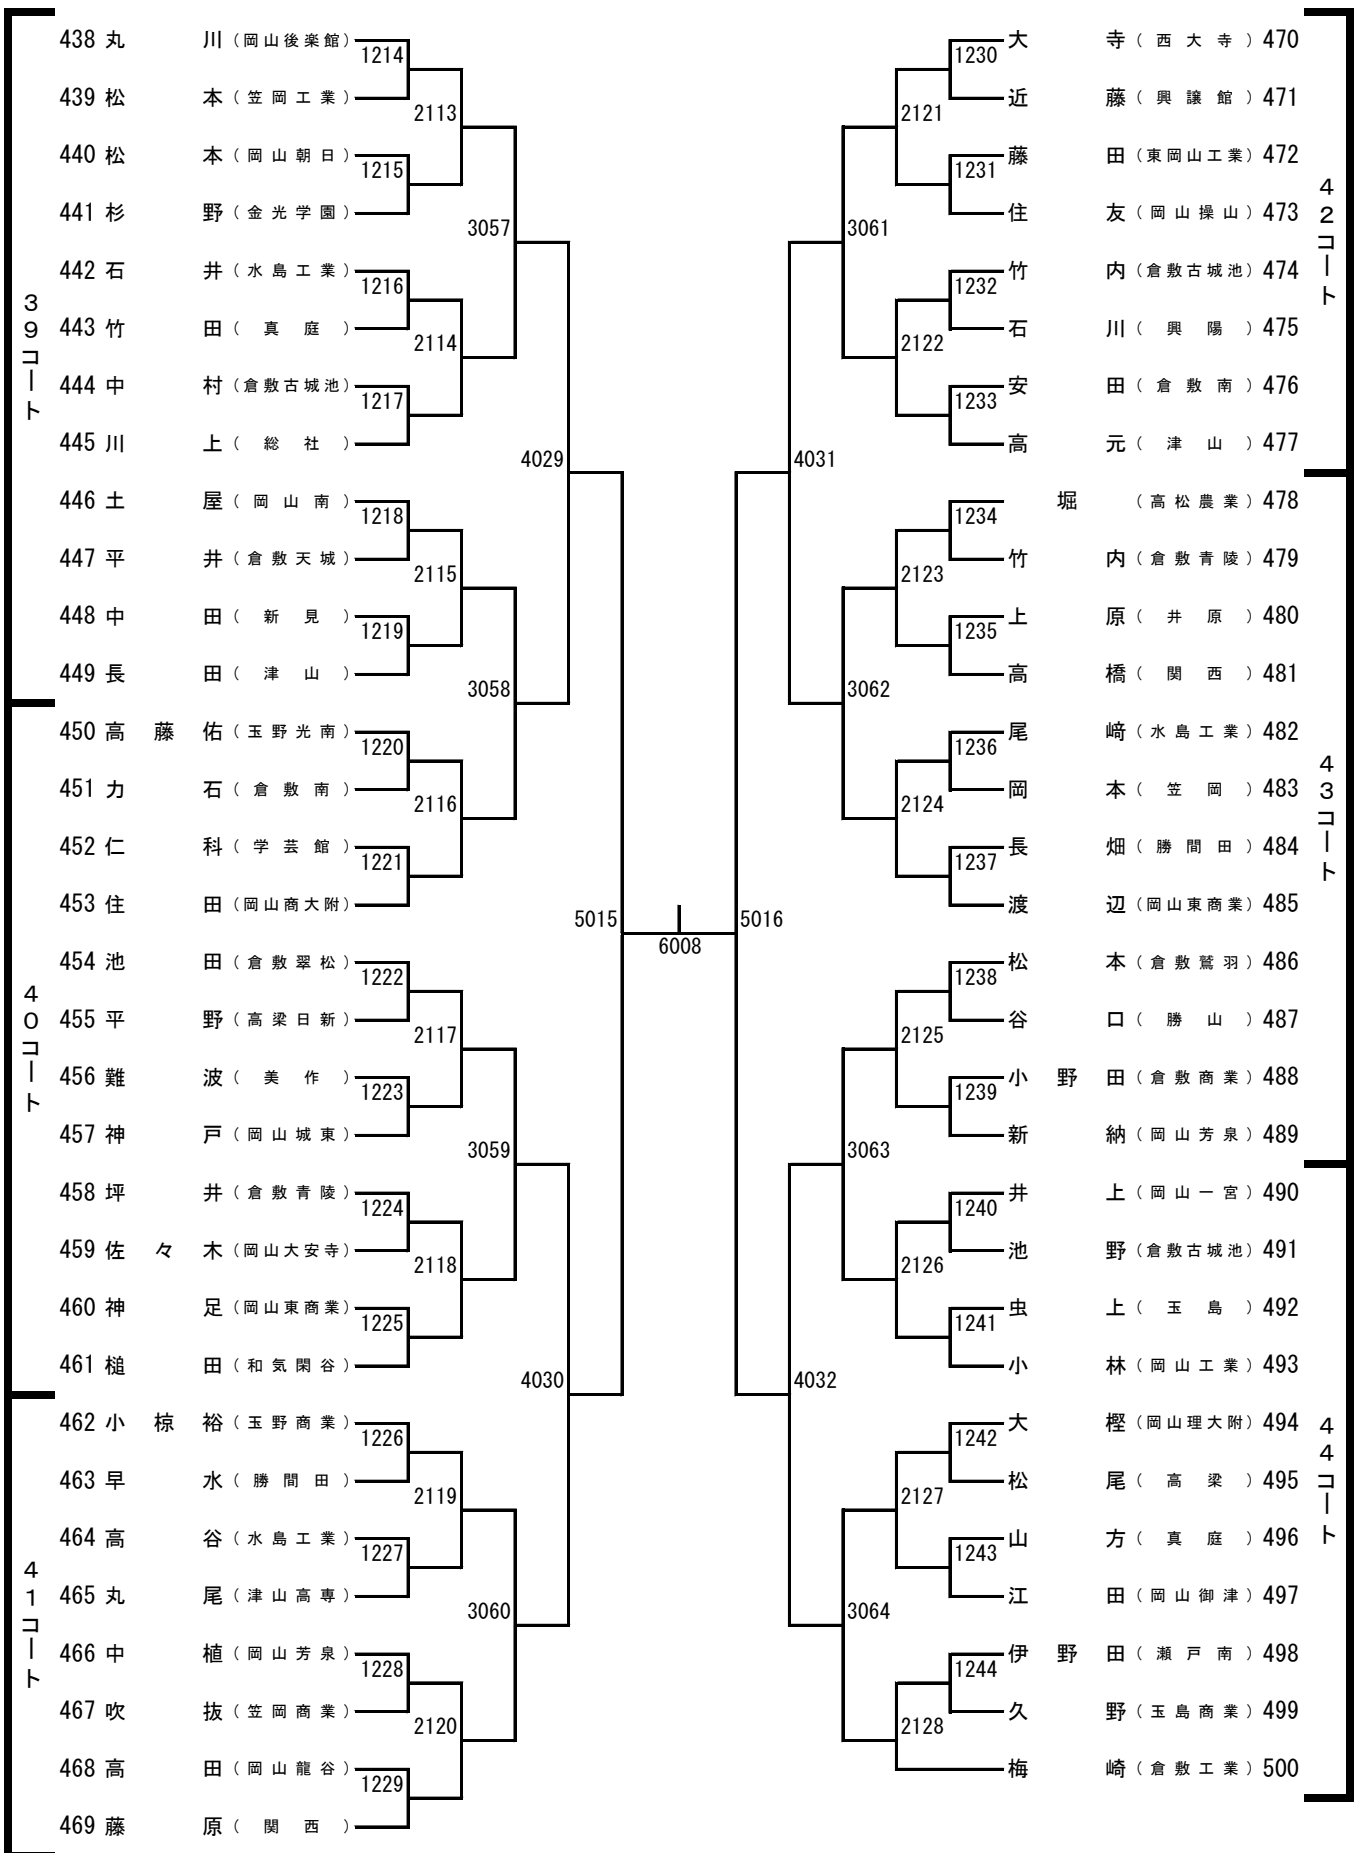

第54回
岡山県高等学校卓球新人大会
(個人戦)

期 日： 平成26年1月25日(土)

会 場： 桃太郎アリーナ(岡山県体育館)

主 催： 岡山県高体連卓球部
(URL <http://www.okakoutaku.com>)
岡山県卓球協会
(URL <http://www.okayamatta.com>)

大会次第

1. 開会式

- (1) 役員選手整列
- (2) 開会宣言
高体連卓球部専門委員長 加藤 慎一
- (3) 開会の挨拶
高体連卓球部部长 竹入 隆弘
- (4) 優勝杯返還
男子 郡山北斗 (関西)
女子 清水彩加 (就実)
- (5) 競技上の注意 審判長 藤井 進
- (6) 選手宣誓 栗屋 美佳 (就実)

男子シングルス (1)

男子シングルス (2)

男子シングルス (3)

男子シングルス (4)

男子シングルス (5)

男子シングルス (6)

男子シングルス (7)

男子シングルス (8)

桃太郎アリーナ会場図

※北側の通路は役員・引率者専用です。選手は東側の扉から出入りしてください。

※アリーナ以外は全て下足専用です。体育館シューズのまま、ロビーや観客席へ行かないようにお願いします。

(アリーナに入るときは、必ず下足を袋に入れて持ち入ってください。)