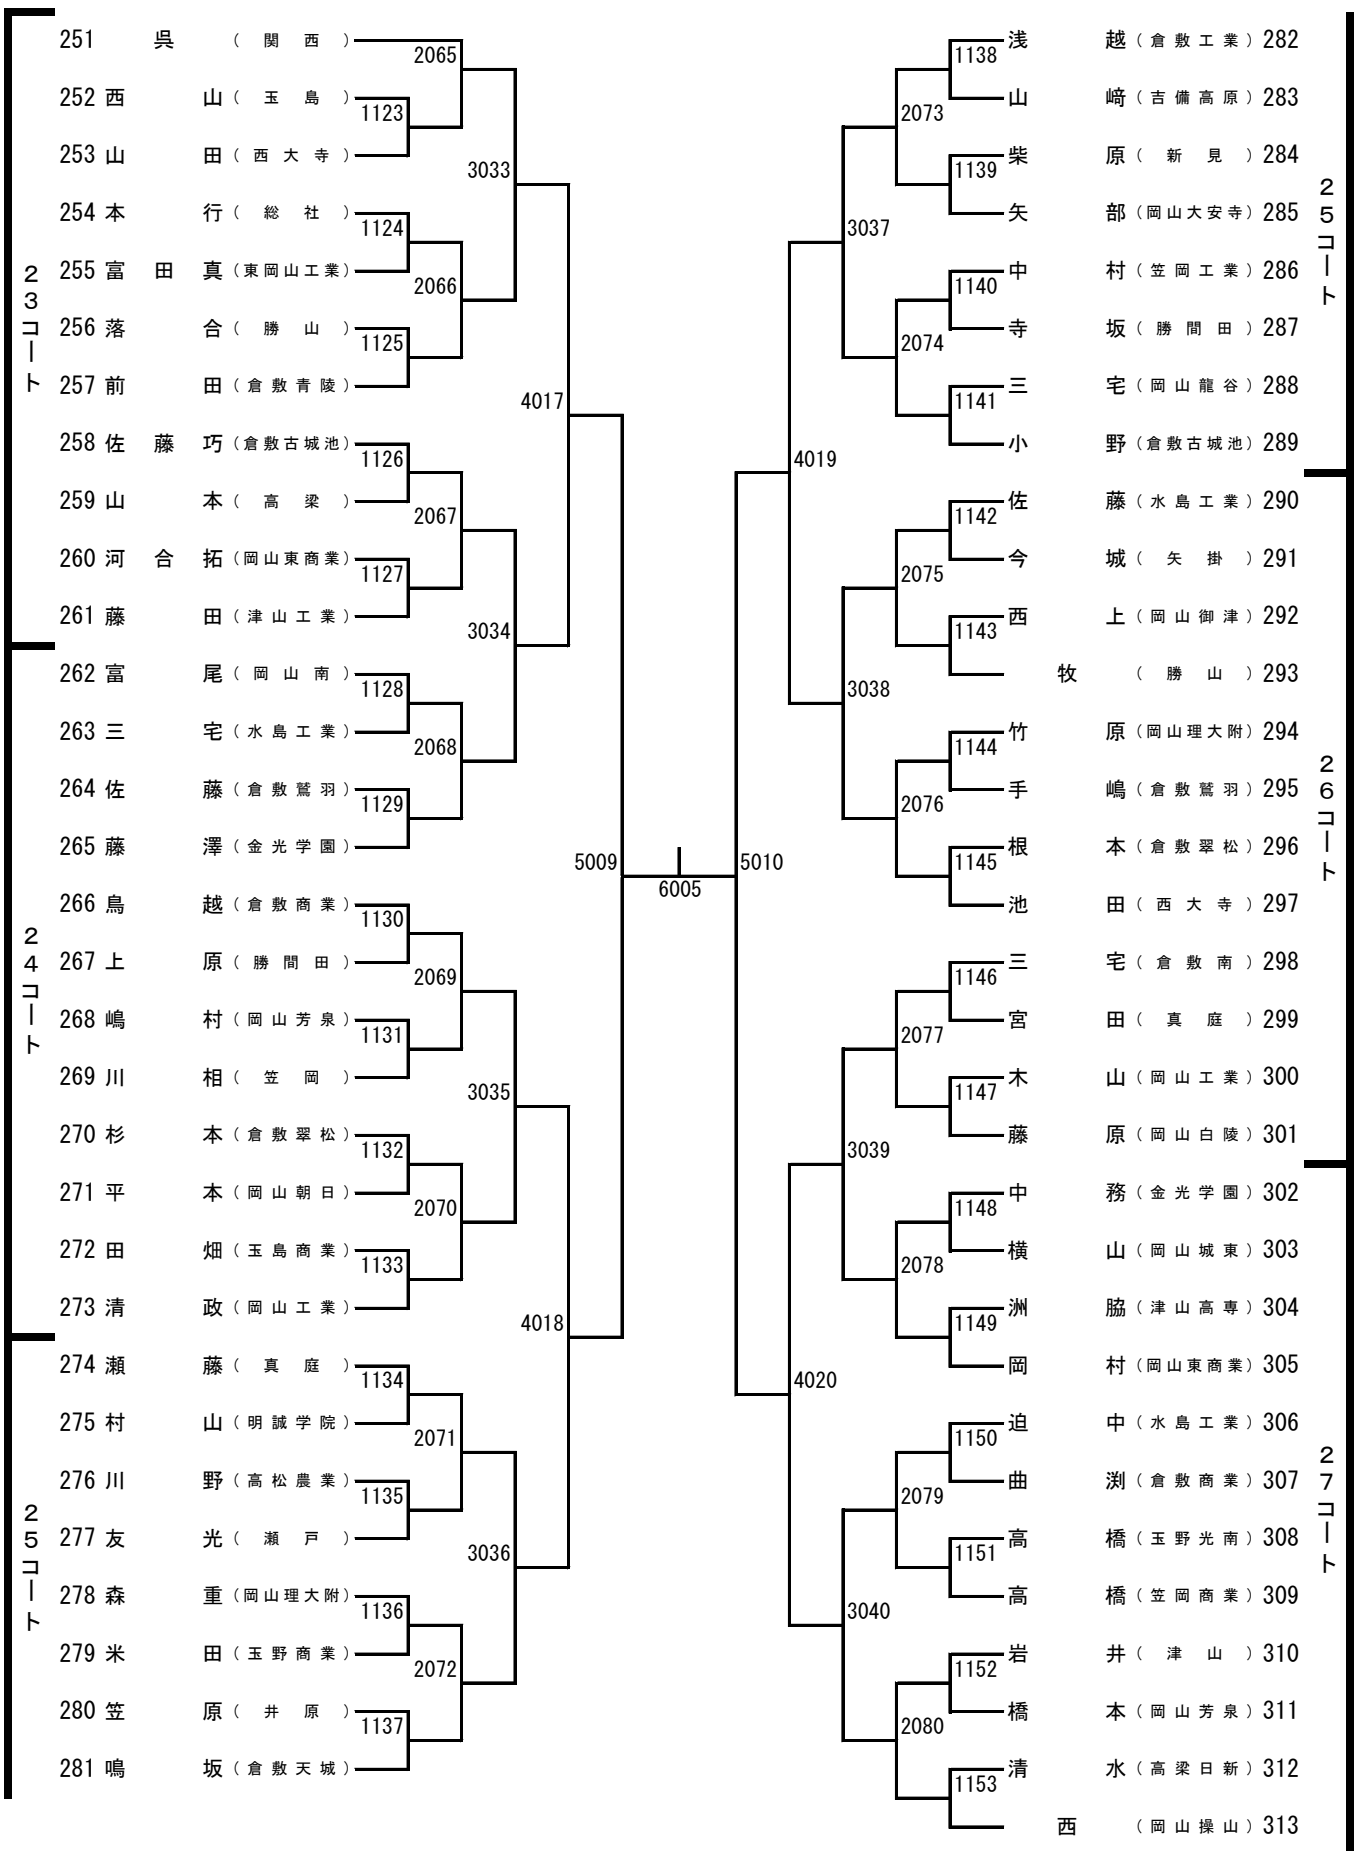

第54回
岡山県高等学校卓球新人大会
(個人戦)

期 日： 平成26年1月25日(土)

会 場： 桃太郎アリーナ(岡山県体育館)

主 催： 岡山県高体連卓球部
(URL <http://www.okakoutaku.com>)
岡山県卓球協会
(URL <http://www.okayamatta.com>)

大会次第

1. 開会式

- (1) 役員選手整列
- (2) 開会宣言
高体連卓球部専門委員長 加藤 慎一
- (3) 開会の挨拶
高体連卓球部部长 竹入 隆弘
- (4) 優勝杯返還
男子 郡山北斗 (関西)
女子 清水彩加 (就実)
- (5) 競技上の注意 審判長 藤井 進
- (6) 選手宣誓 栗屋 美佳 (就実)

男子シングルス (1)

男子シングルス (2)

男子シングルス (3)

男子シングルス (4)

男子シングルス (5)

男子シングルス (6)

男子シングルス (7)

男子シングルス (8)

桃太郎アリーナ会場図

※北側の通路は役員・引率者専用です。選手は東側の扉から出入りしてください。

※アリーナ以外は全て下足専用です。体育館シューズのまま、ロビーや観客席へ行かないようにお願いします。

(アリーナに入るときは、必ず下足を袋に入れて持ち入ってください。)