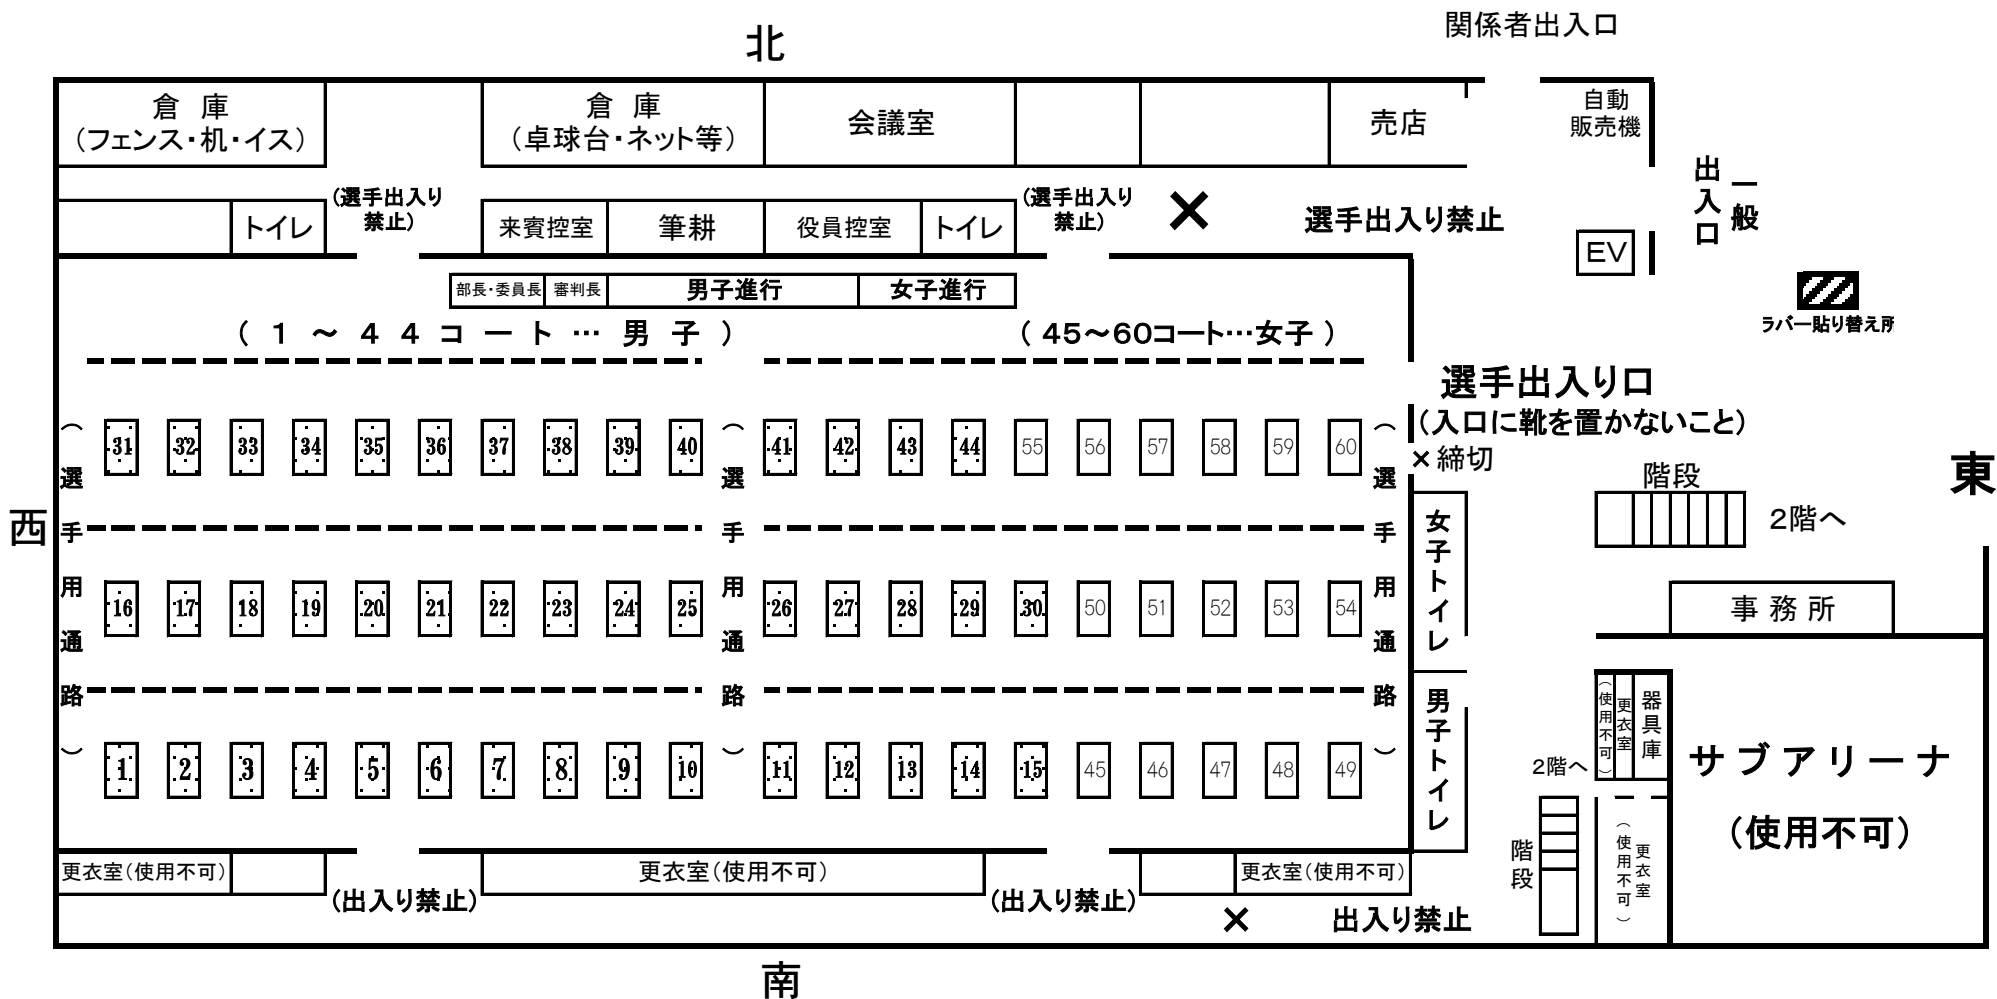

桃太郎アリーナ会場図

※北側の通路は役員・引率者専用です。選手は東側の扉から出入りしてください。

※アリーナ以外は全て下足専用です。体育館シューズのまま、ロビーや観客席へ行かないようにお願いします。

(アリーナに入るときは、必ず下足を袋に入れて持ち入ってください。)