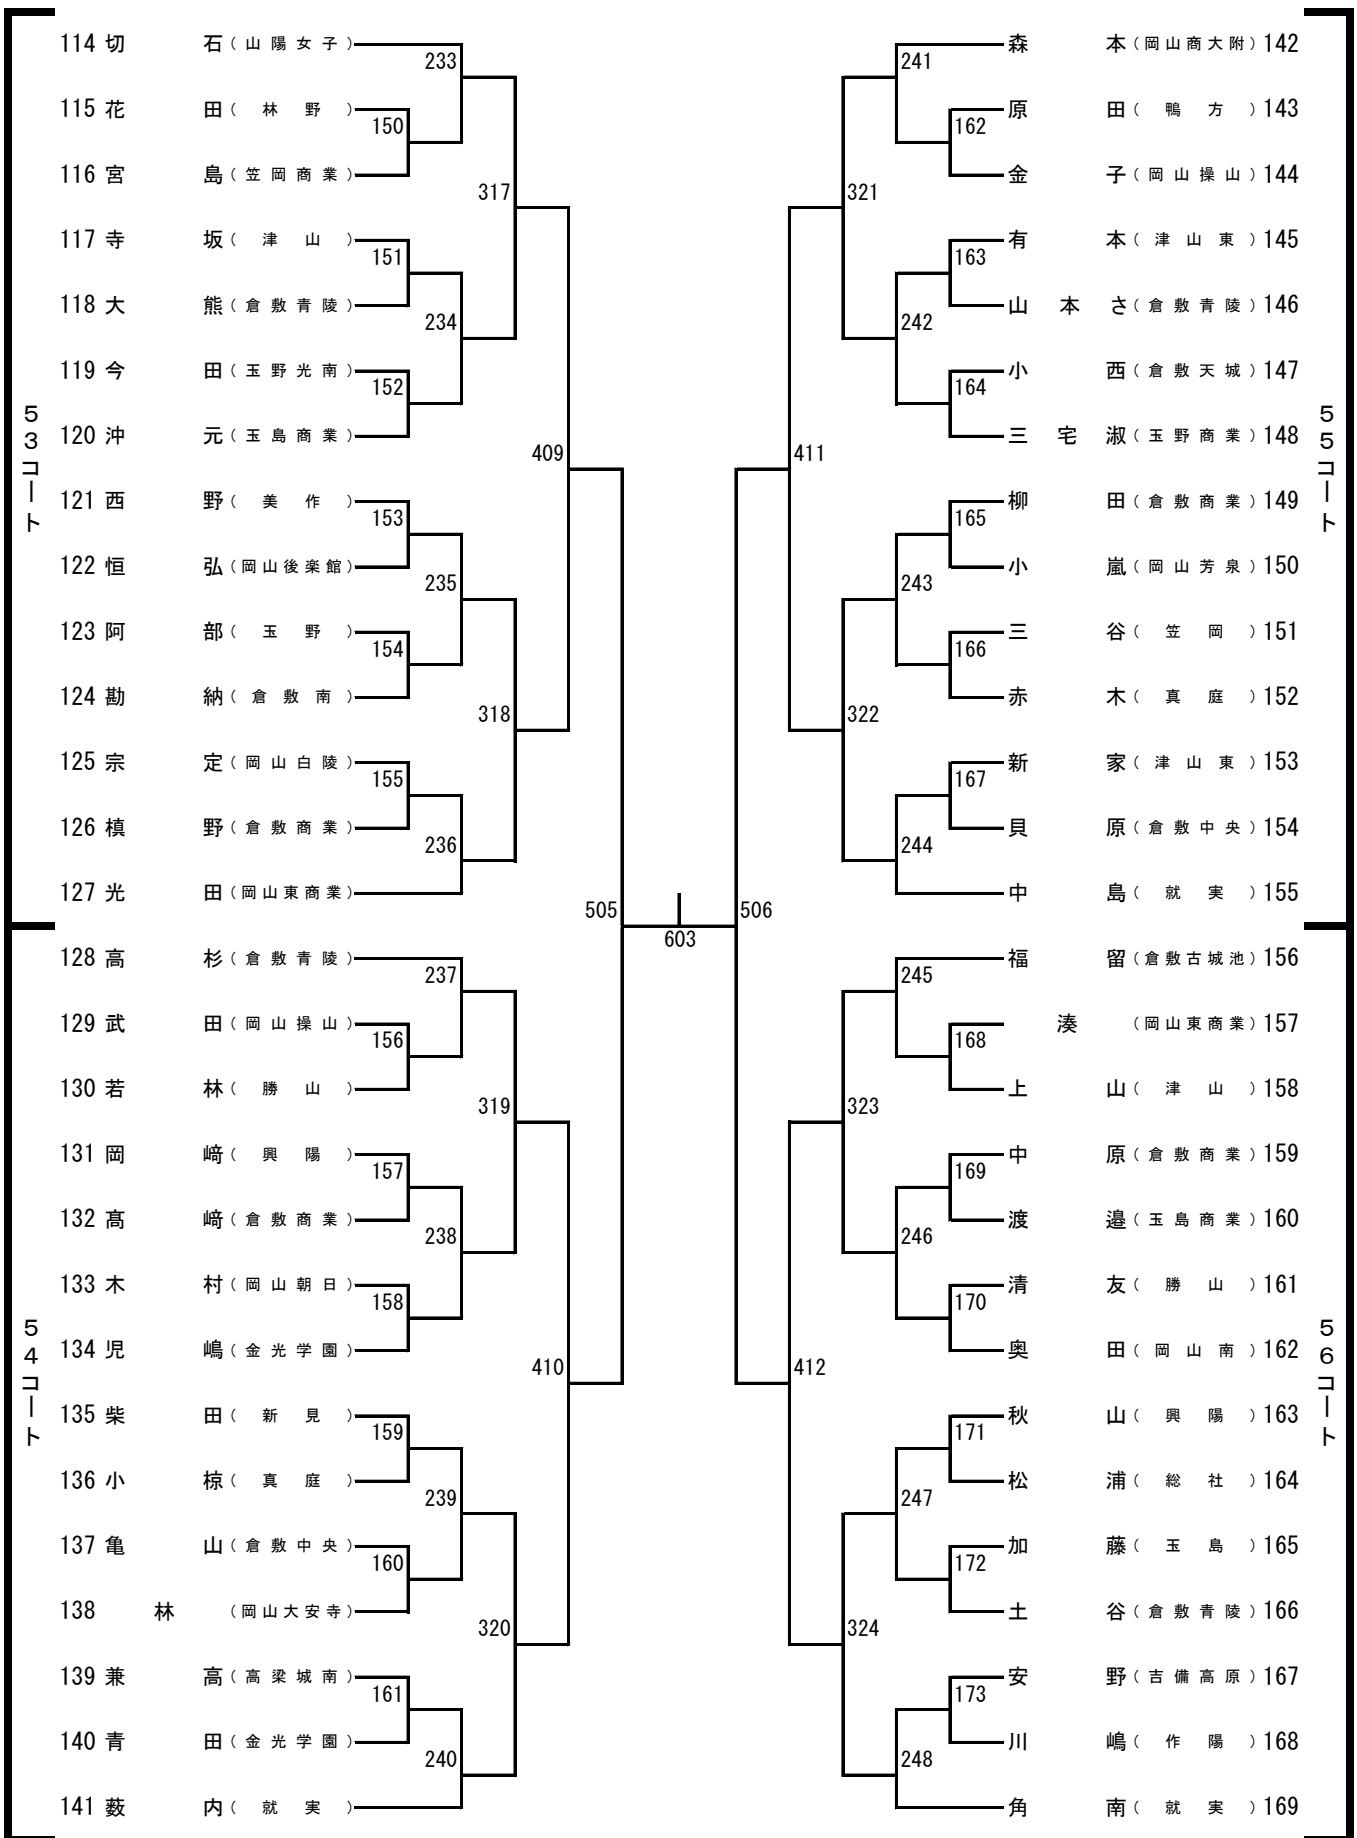

女子シングルス (3)