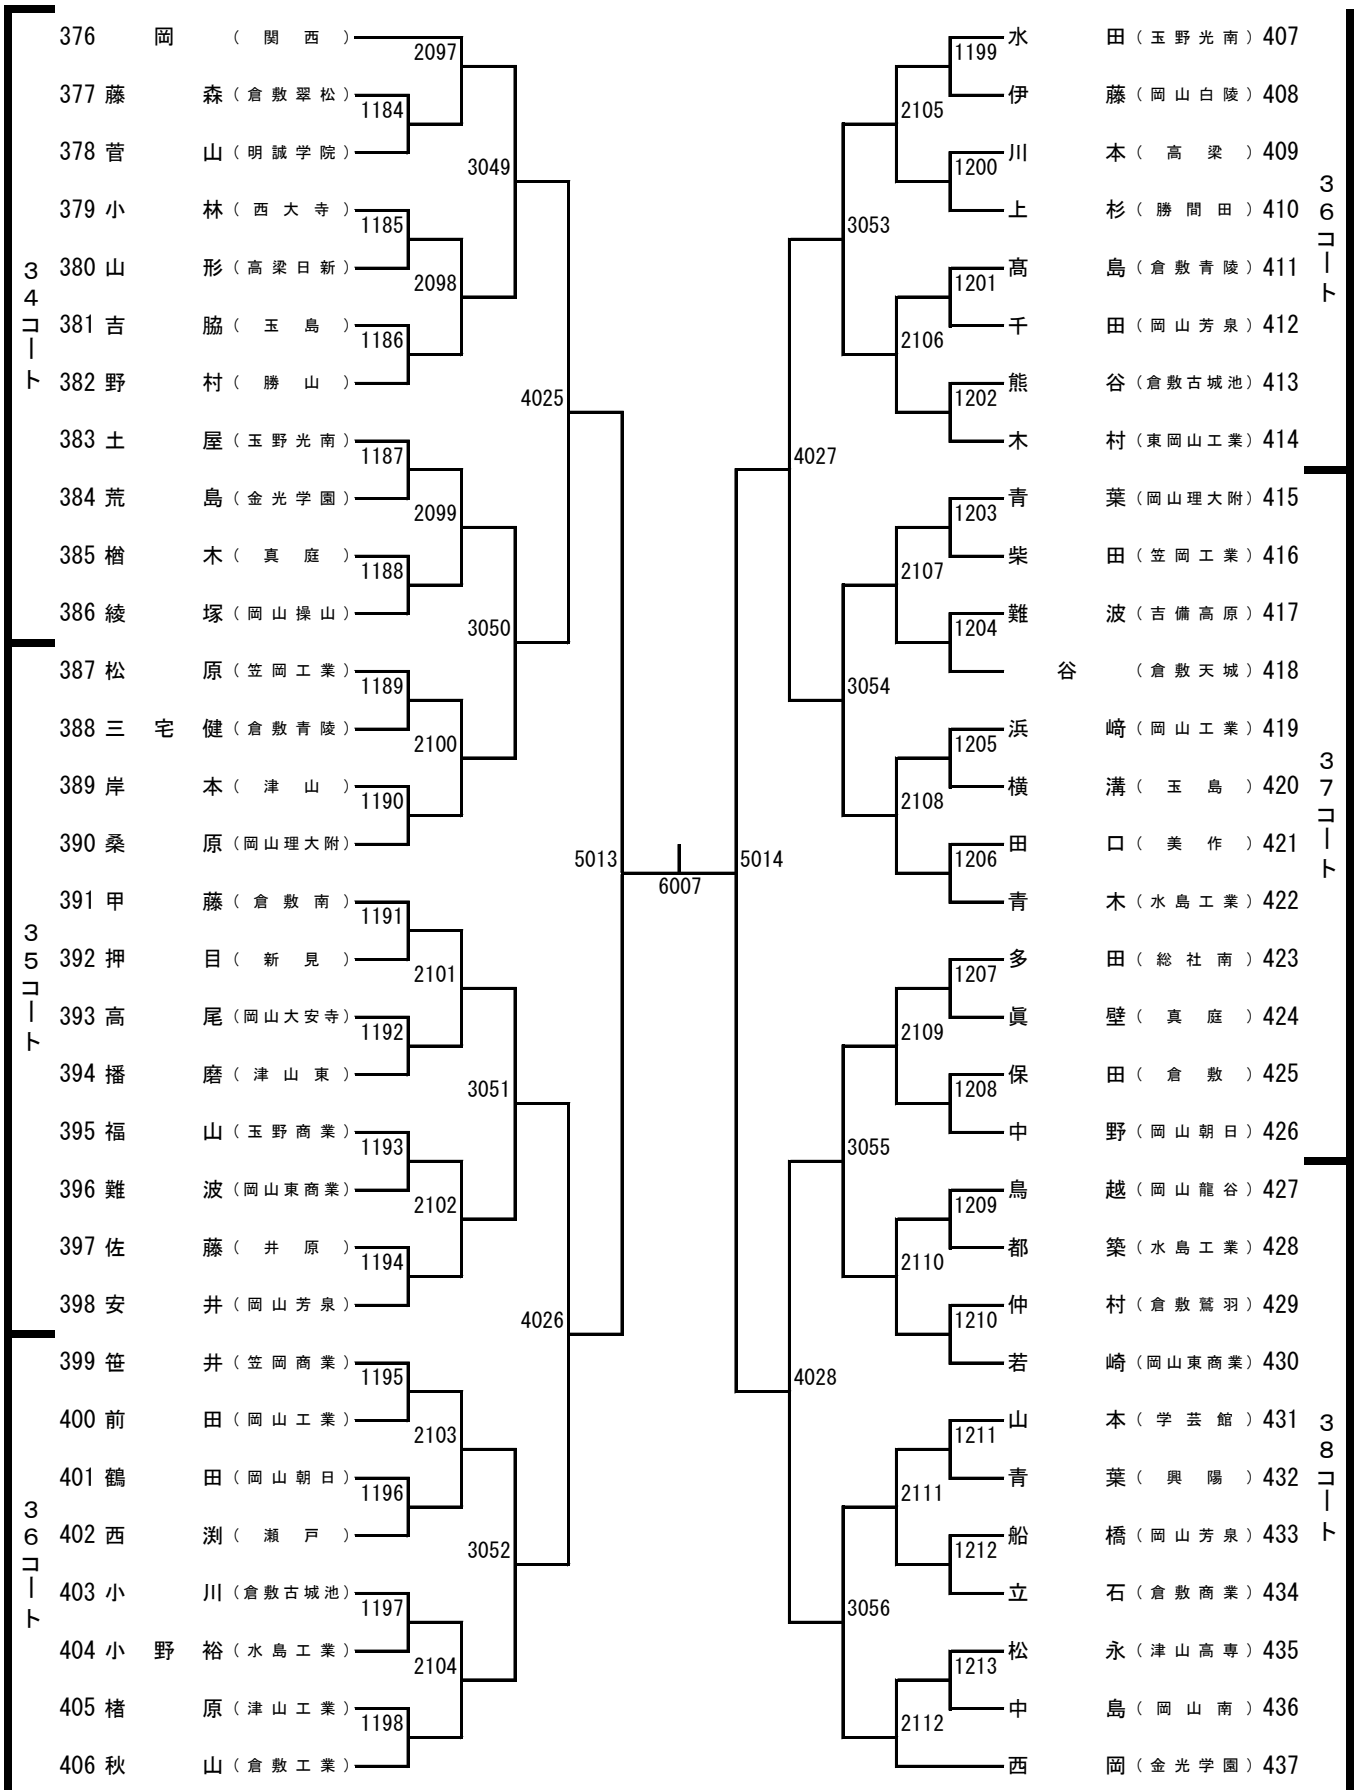

第54回
岡山県高等学校卓球新人大会
(個人戦)

期 日： 平成26年1月25日(土)

会 場： 桃太郎アリーナ(岡山県体育館)

主 催： 岡山県高体連卓球部
(URL <http://www.okakoutaku.com>)
岡山県卓球協会
(URL <http://www.okayamatta.com>)

大会次第

1. 開会式

- (1) 役員選手整列
- (2) 開会宣言
高体連卓球部専門委員長 加藤 慎一
- (3) 開会の挨拶
高体連卓球部部长 竹入 隆弘
- (4) 優勝杯返還
男子 郡山北斗 (関西)
女子 清水彩加 (就実)
- (5) 競技上の注意 審判長 藤井 進
- (6) 選手宣誓 栗屋 美佳 (就実)

男子シングルス (1)

男子シングルス (2)

男子シングルス (3)

男子シングルス (4)

男子シングルス (5)

男子シングルス (6)

男子シングルス (7)

男子シングルス (8)

桃太郎アリーナ会場図

※北側の通路は役員・引率者専用です。選手は東側の扉から出入りしてください。

※アリーナ以外は全て下足専用です。体育館シューズのまま、ロビーや観客席へ行かないようにお願いします。

(アリーナに入るときは、必ず下足を袋に入れて持ち入ってください。)