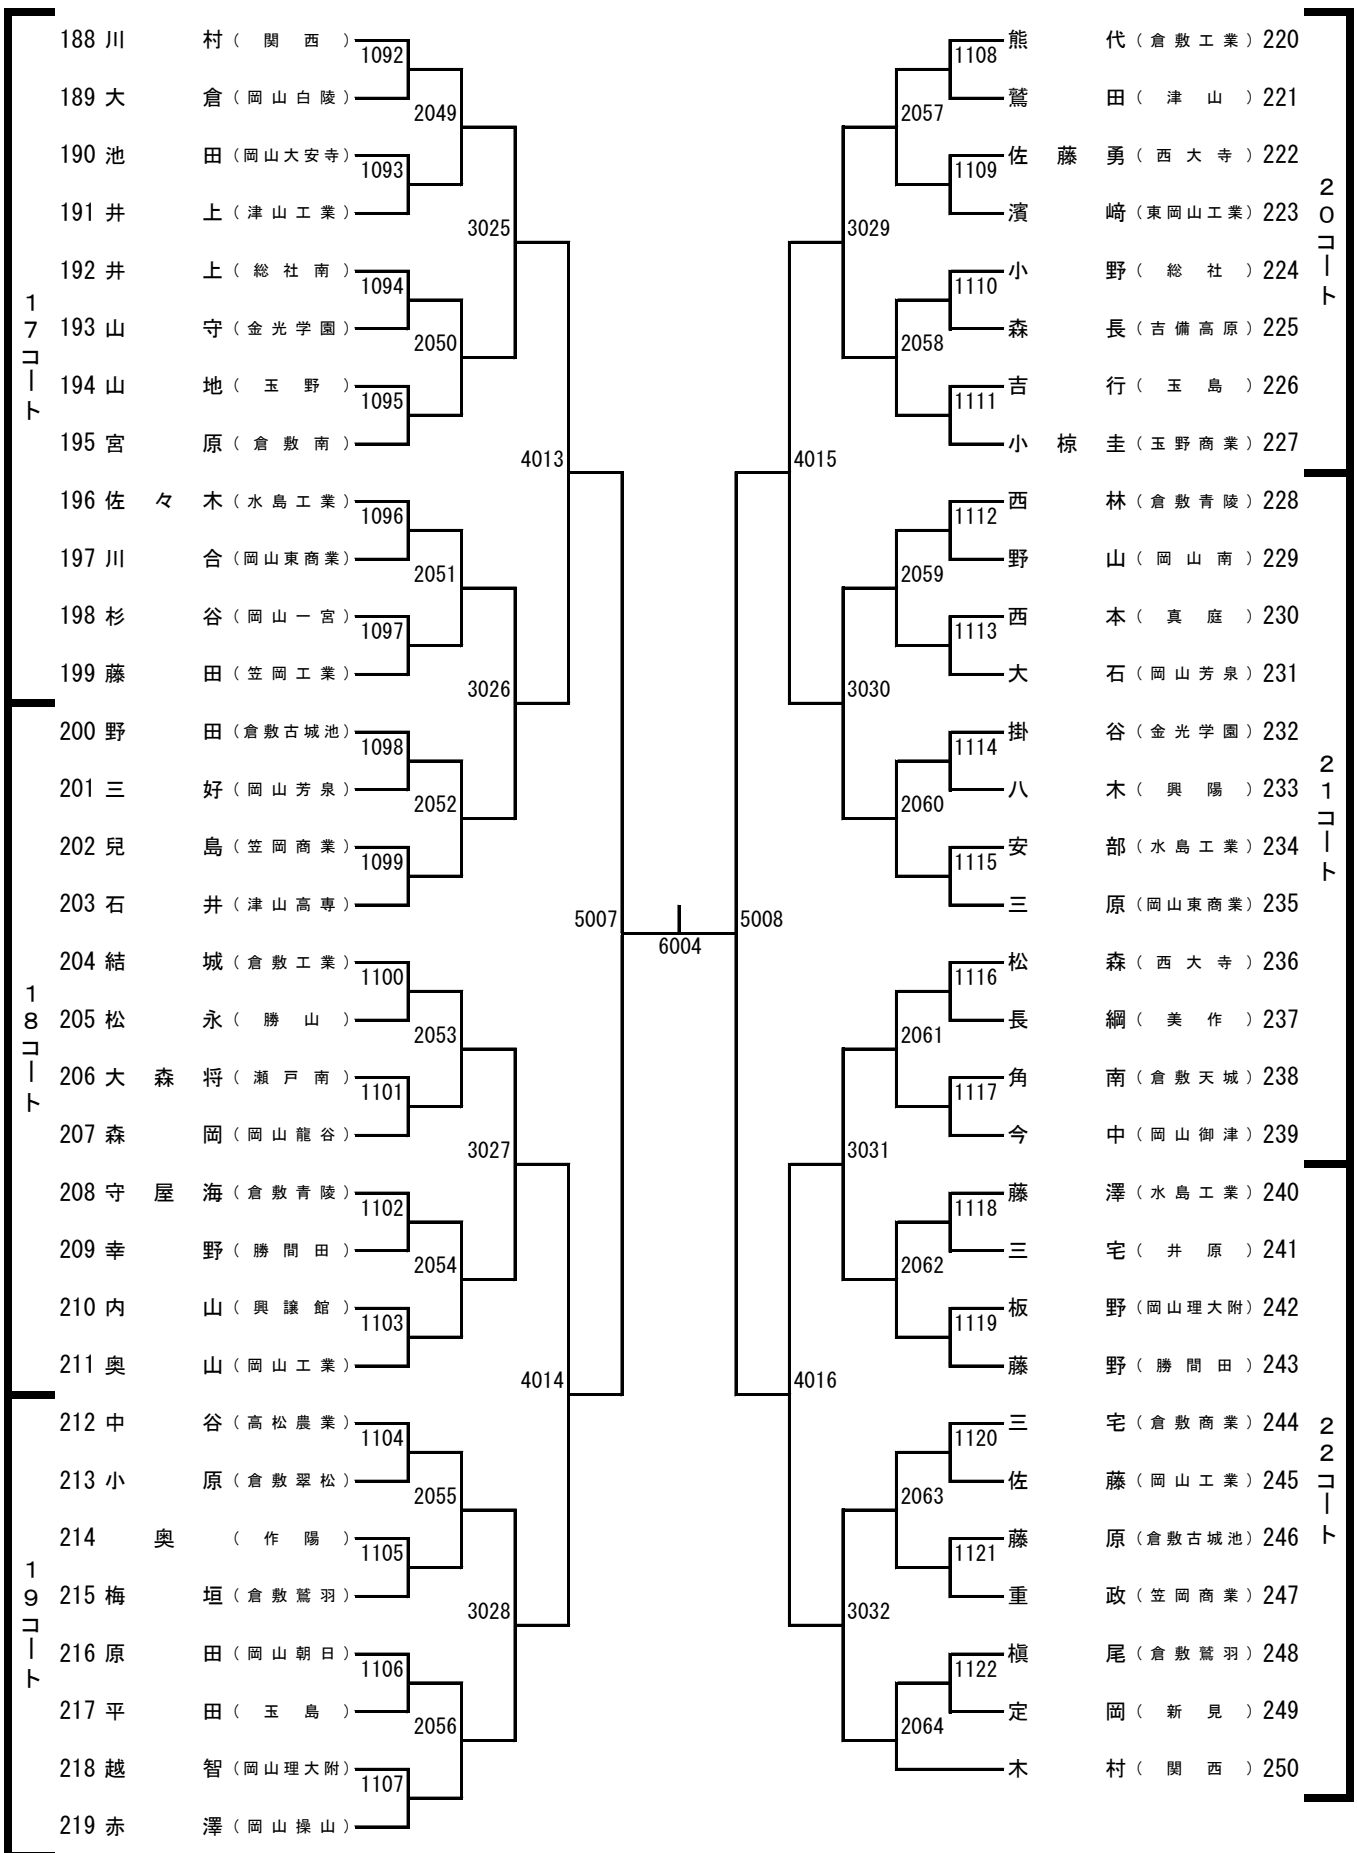

第54回
岡山県高等学校卓球新人大会
(個人戦)

期 日： 平成26年1月25日(土)

会 場： 桃太郎アリーナ(岡山県体育館)

主 催： 岡山県高体連卓球部
(URL <http://www.okakoutaku.com>)
岡山県卓球協会
(URL <http://www.okayamatta.com>)

大会次第

1. 開会式

- (1) 役員選手整列
- (2) 開会宣言
高体連卓球部専門委員長 加藤 慎一
- (3) 開会の挨拶
高体連卓球部部长 竹入 隆弘
- (4) 優勝杯返還
男子 郡山北斗 (関西)
女子 清水彩加 (就実)
- (5) 競技上の注意 審判長 藤井 進
- (6) 選手宣誓 栗屋 美佳 (就実)

男子シングルス (1)

男子シングルス (2)

男子シングルス (3)

男子シングルス (4)

男子シングルス (5)

男子シングルス (6)

男子シングルス (7)

男子シングルス (8)

桃太郎アリーナ会場図

※北側の通路は役員・引率者専用です。選手は東側の扉から出入りしてください。

※アリーナ以外は全て下足専用です。体育館シューズのまま、ロビーや観客席へ行かないようにお願いします。

(アリーナに入るときは、必ず下足を袋に入れて持ち入ってください。)