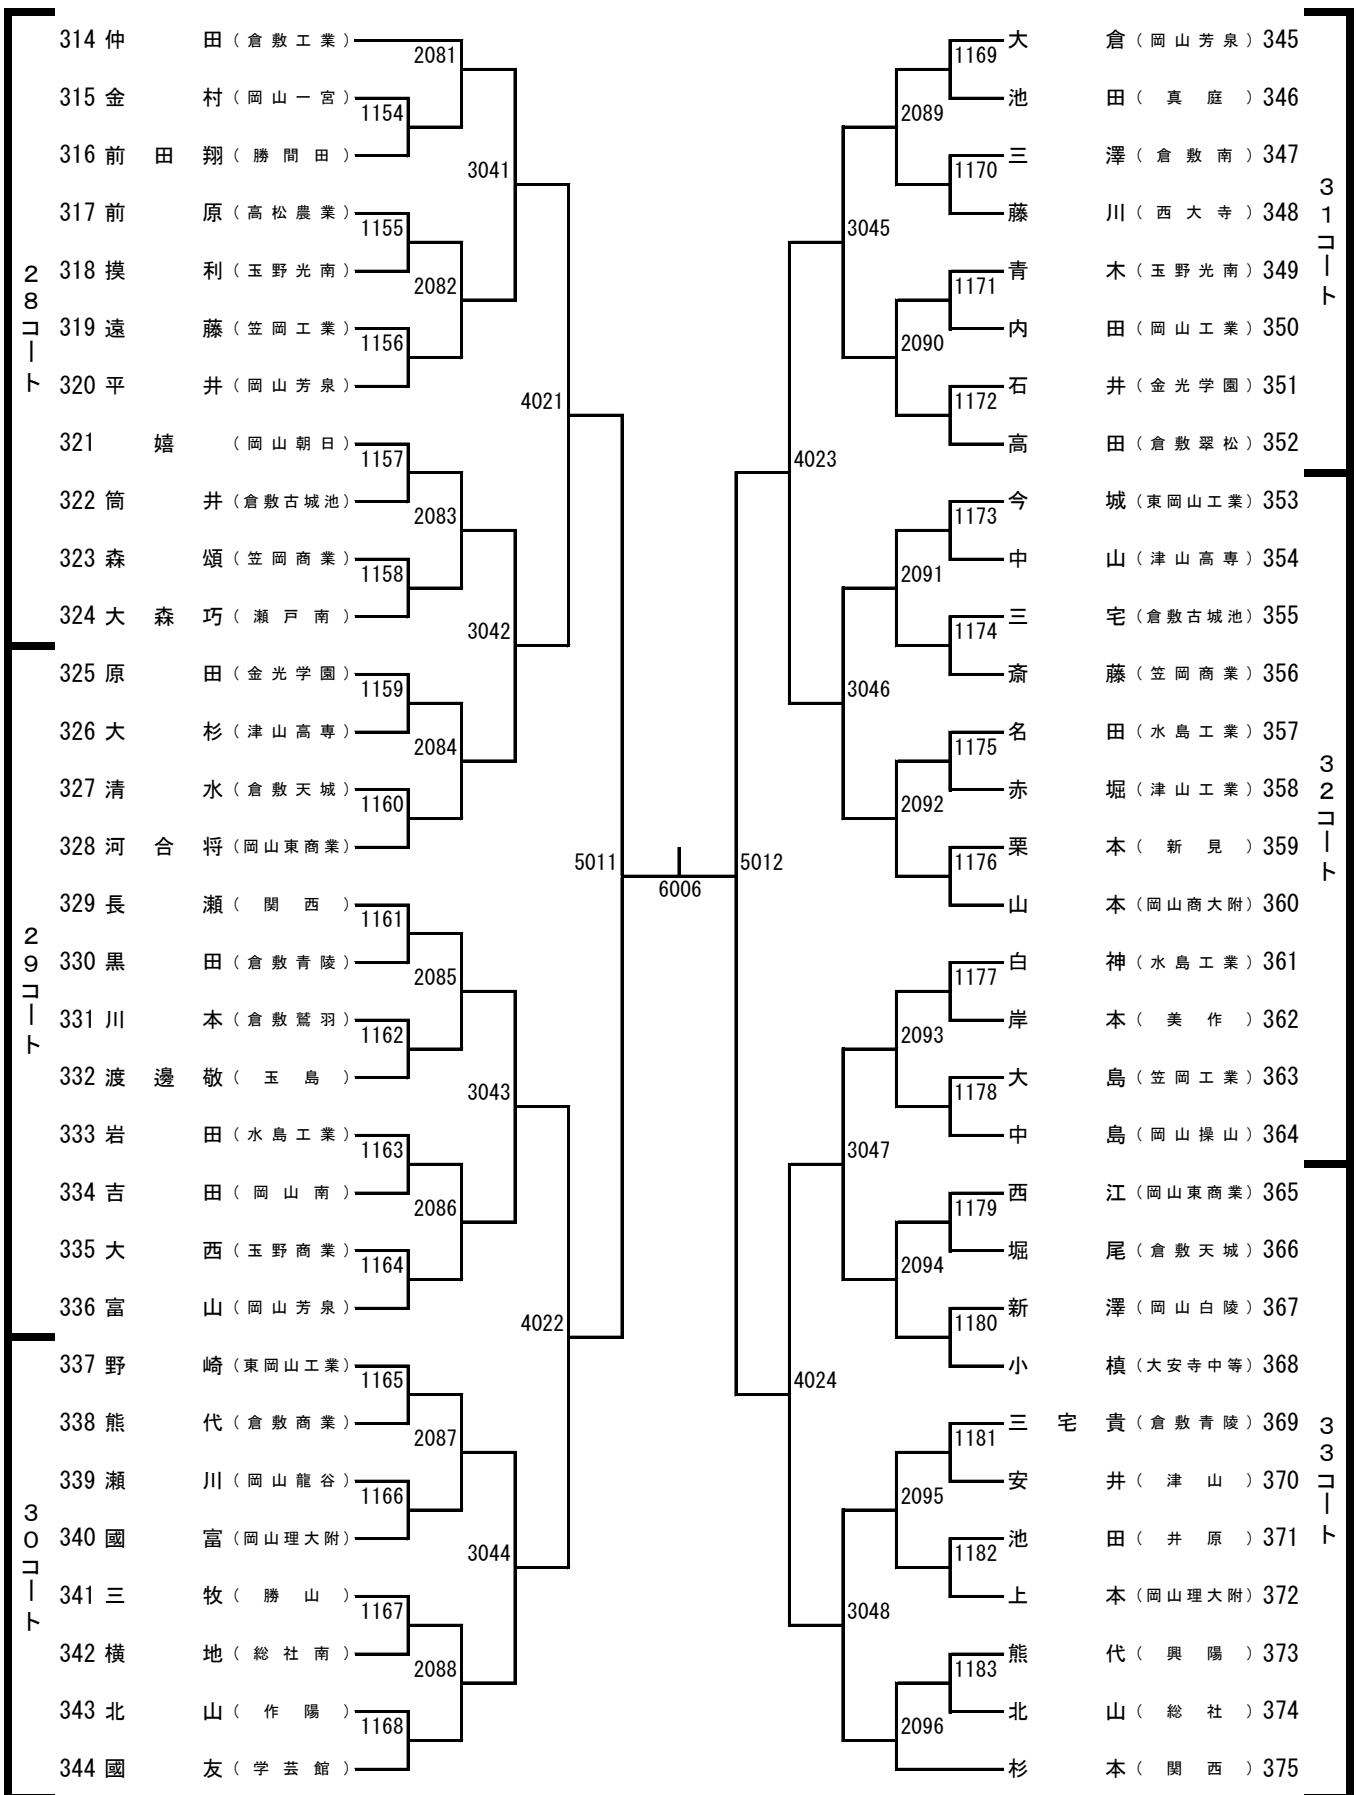

第54回
岡山県高等学校卓球新人大会
(個人戦)

期 日： 平成26年1月25日(土)

会 場： 桃太郎アリーナ(岡山県体育館)

主 催： 岡山県高体連卓球部
(URL <http://www.okakoutaku.com>)
岡山県卓球協会
(URL <http://www.okayamatta.com>)

大会次第

1. 開会式

- (1) 役員選手整列
- (2) 開会宣言
高体連卓球部専門委員長 加藤 慎一
- (3) 開会の挨拶
高体連卓球部部长 竹入 隆弘
- (4) 優勝杯返還
男子 郡山北斗 (関西)
女子 清水彩加 (就実)
- (5) 競技上の注意 審判長 藤井 進
- (6) 選手宣誓 栗屋 美佳 (就実)

男子シングルス (1)

男子シングルス (2)

男子シングルス (3)

男子シングルス (4)

男子シングルス (5)

男子シングルス (6)

男子シングルス (7)

男子シングルス (8)

桃太郎アリーナ会場図

※北側の通路は役員・引率者専用です。選手は東側の扉から出入りしてください。

※アリーナ以外は全て下足専用です。体育館シューズのまま、ロビーや観客席へ行かないようにお願いします。

(アリーナに入るときは、必ず下足を袋に入れて持ち入ってください。)