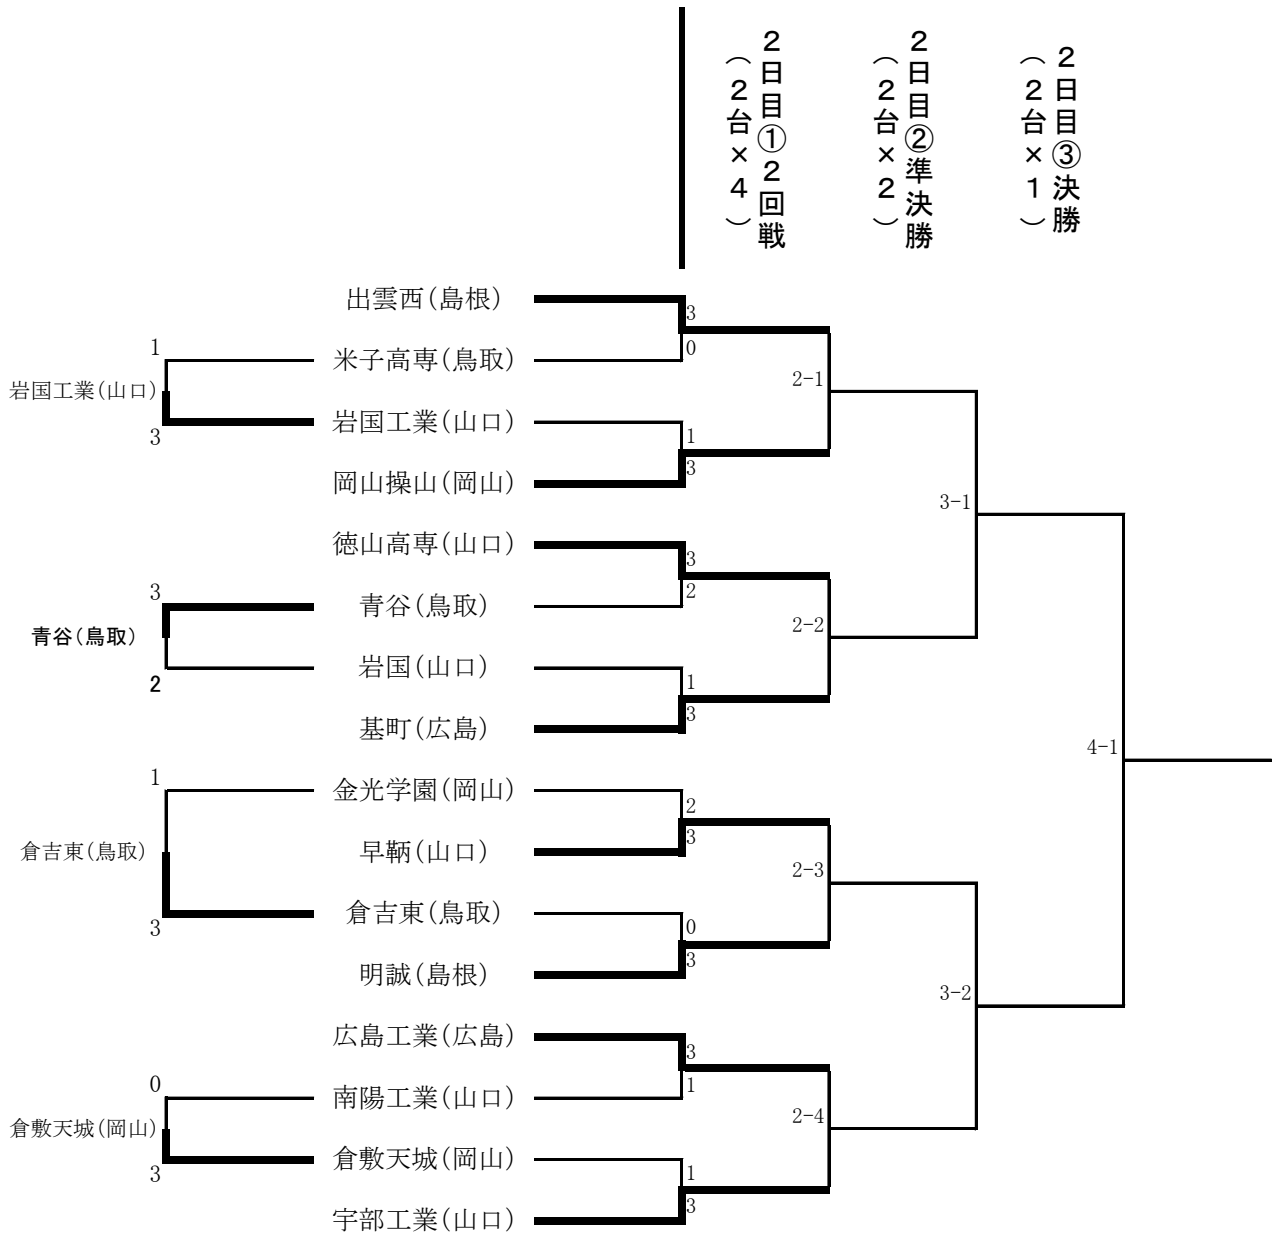

※ 各組の1位が決勝リーグへ出場する

学校対抗決勝リーグ【男子】

	A 野田学園 (山口)	B 関西 (岡山)	C 松徳学院 (島根)	D 広島商業 (広島)	E 鳥取敬愛 (鳥取)	F 出雲北陵 (島根)	G 武田 (広島)	H 倉敷工業 (岡山)	試合 得点	率	順位
A 野田学園 (山口)	—	—	—	—	—	3-0 ○	3-0 ○	3-0 ○	6		1
B 関西 (岡山)	—	—	—	—	3-0 ○	—	3-0 ○	3-1 ○	6		1
C 松徳学院 (島根)	—	—	—	—	3-1 ○	0-3 ×	—	3-2 ○	5		3
D 広島商業 (広島)	—	—	—	—	3-1 ○	1-3 ×	2-3 ×	—	4		5
E 鳥取敬愛 (鳥取)	—	0-3 ×	1-3 ×	1-3 ×	—	—	—	—	3		7
F 出雲北陵 (島根)	0-3 ×	—	3-0 ○	3-1 ○	—	—	—	—	5		3
G 武田 (広島)	0-3 ×	0-3 ×	—	3-2 ○	—	—	—	—	4		5
H 倉敷工業 (岡山)	0-3 ×	1-3 ×	2-3 ×	—	—	—	—	—	3		7

全国選抜出場 1位 2位 3位 4位 5位

【 男子 】エキシビジョンマッチ(予選リーグ2・3位)

【女子】エキシビジョンマッチ(予選リーグ2・3位)