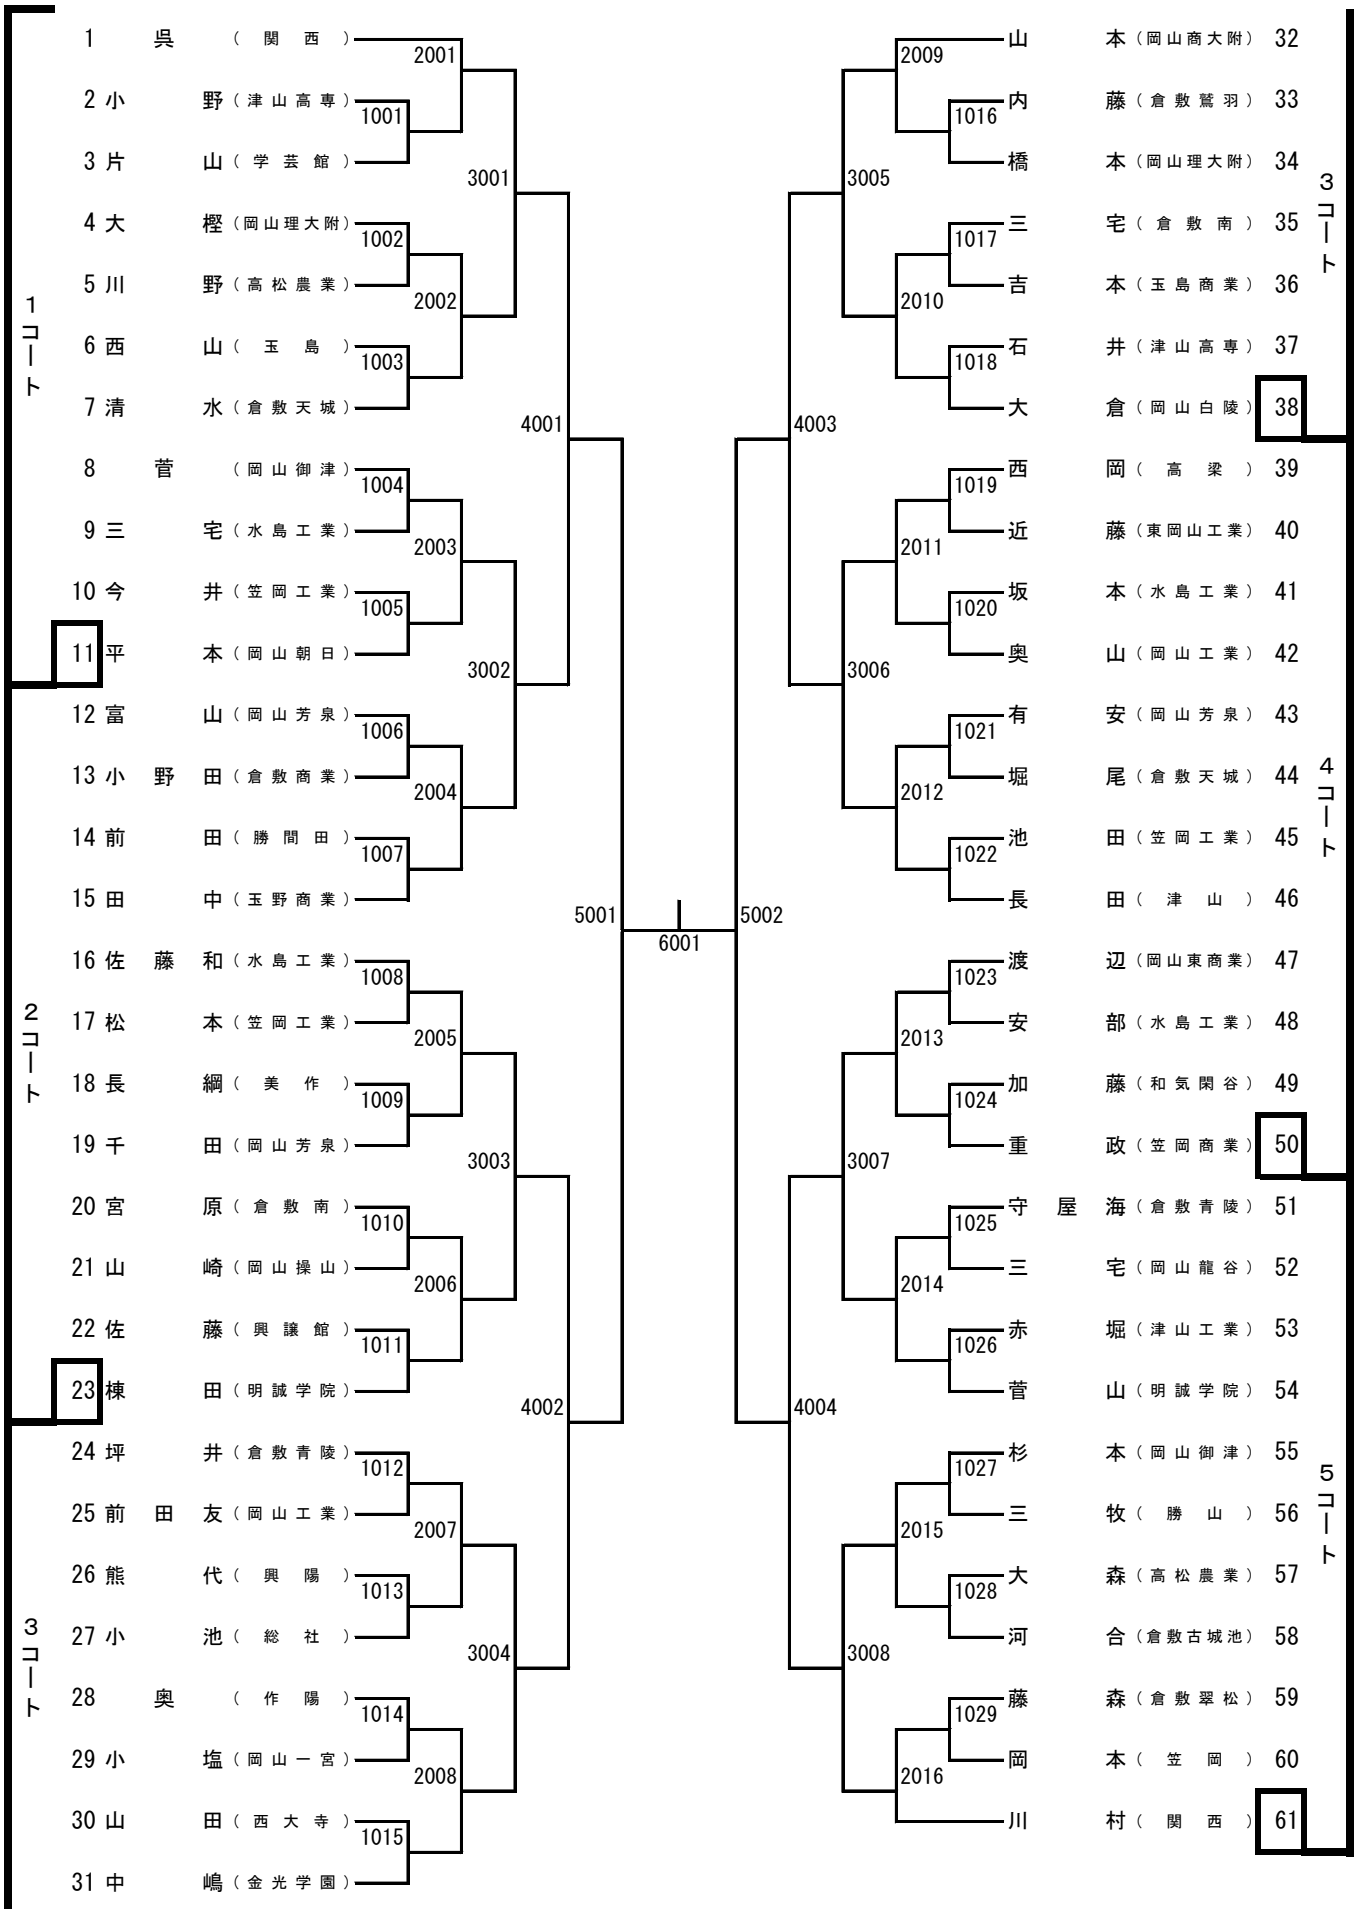

2年生男子シングルス (1)