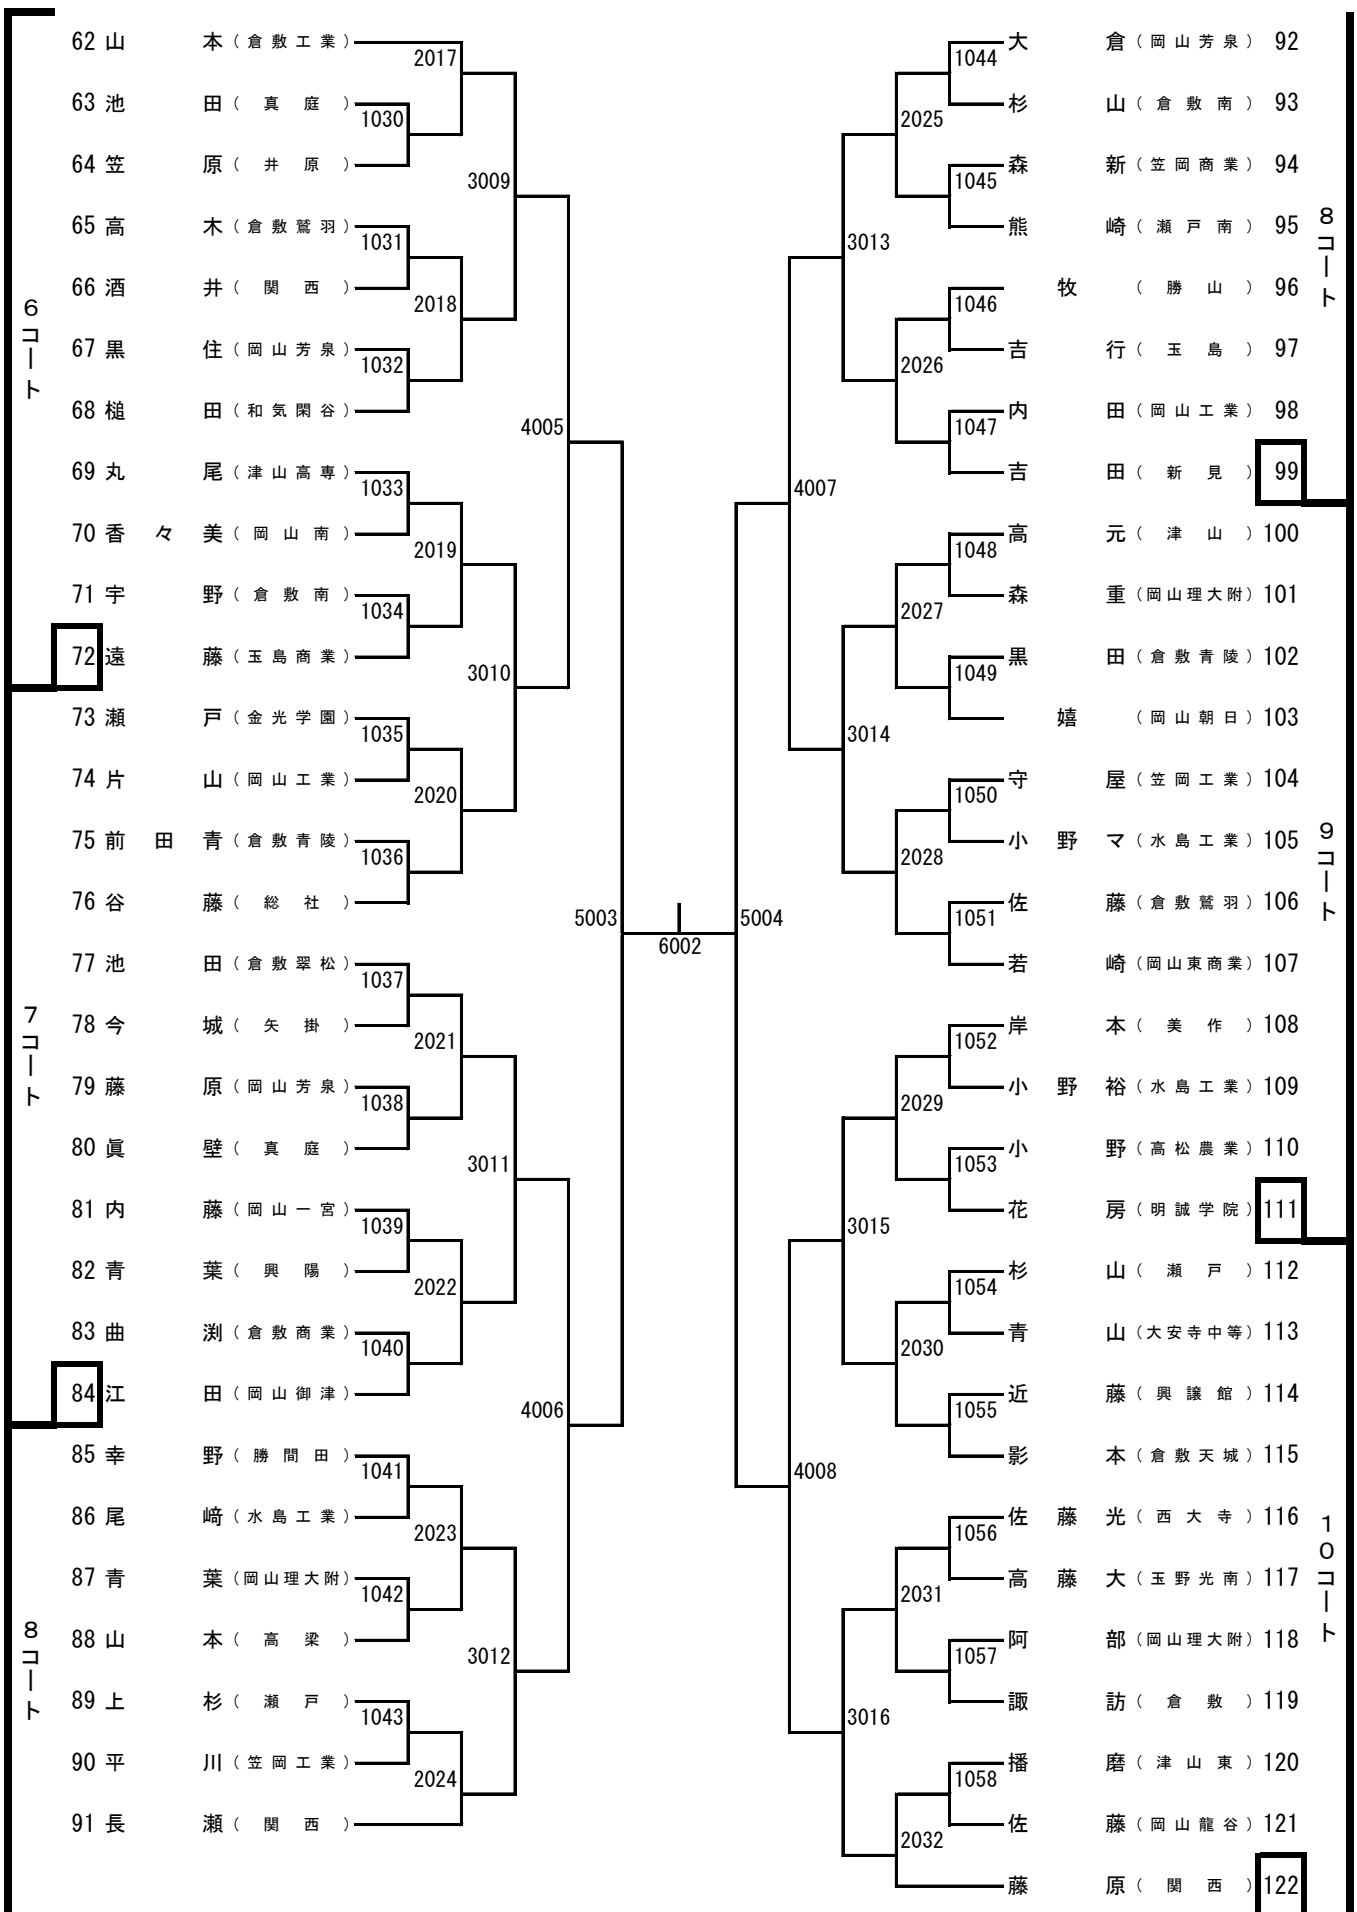

大会次第

1. 開会式

- (1) 役員選手整列
- (2) 開会宣言
高体連卓球部専門委員長 加藤 慎一
- (3) 開会の挨拶
高体連卓球部長 竹入 隆弘
- (4) 優勝杯返還
2年男子 郡山 北斗 (関西)
1年男子 梅崎 光明 (倉敷工業)
2年女子 栗屋 美佳 (就実)
1年女子 益岡 玲華 (山陽女子)
- (5) 競技上の注意 審判長 藤井 進
- (6) 選手宣誓 呉 坤 (関西)

2. 競技開始

2年生男子シングルス (1)

2年生男子シングルス (2)

2年生男子シングルス (3)

2年生男子シングルス (4)

1年生男子シングルス (1)

1年生男子シングルス (2)

1年生男子シングルス (3)

1年生男子シングルス (4)