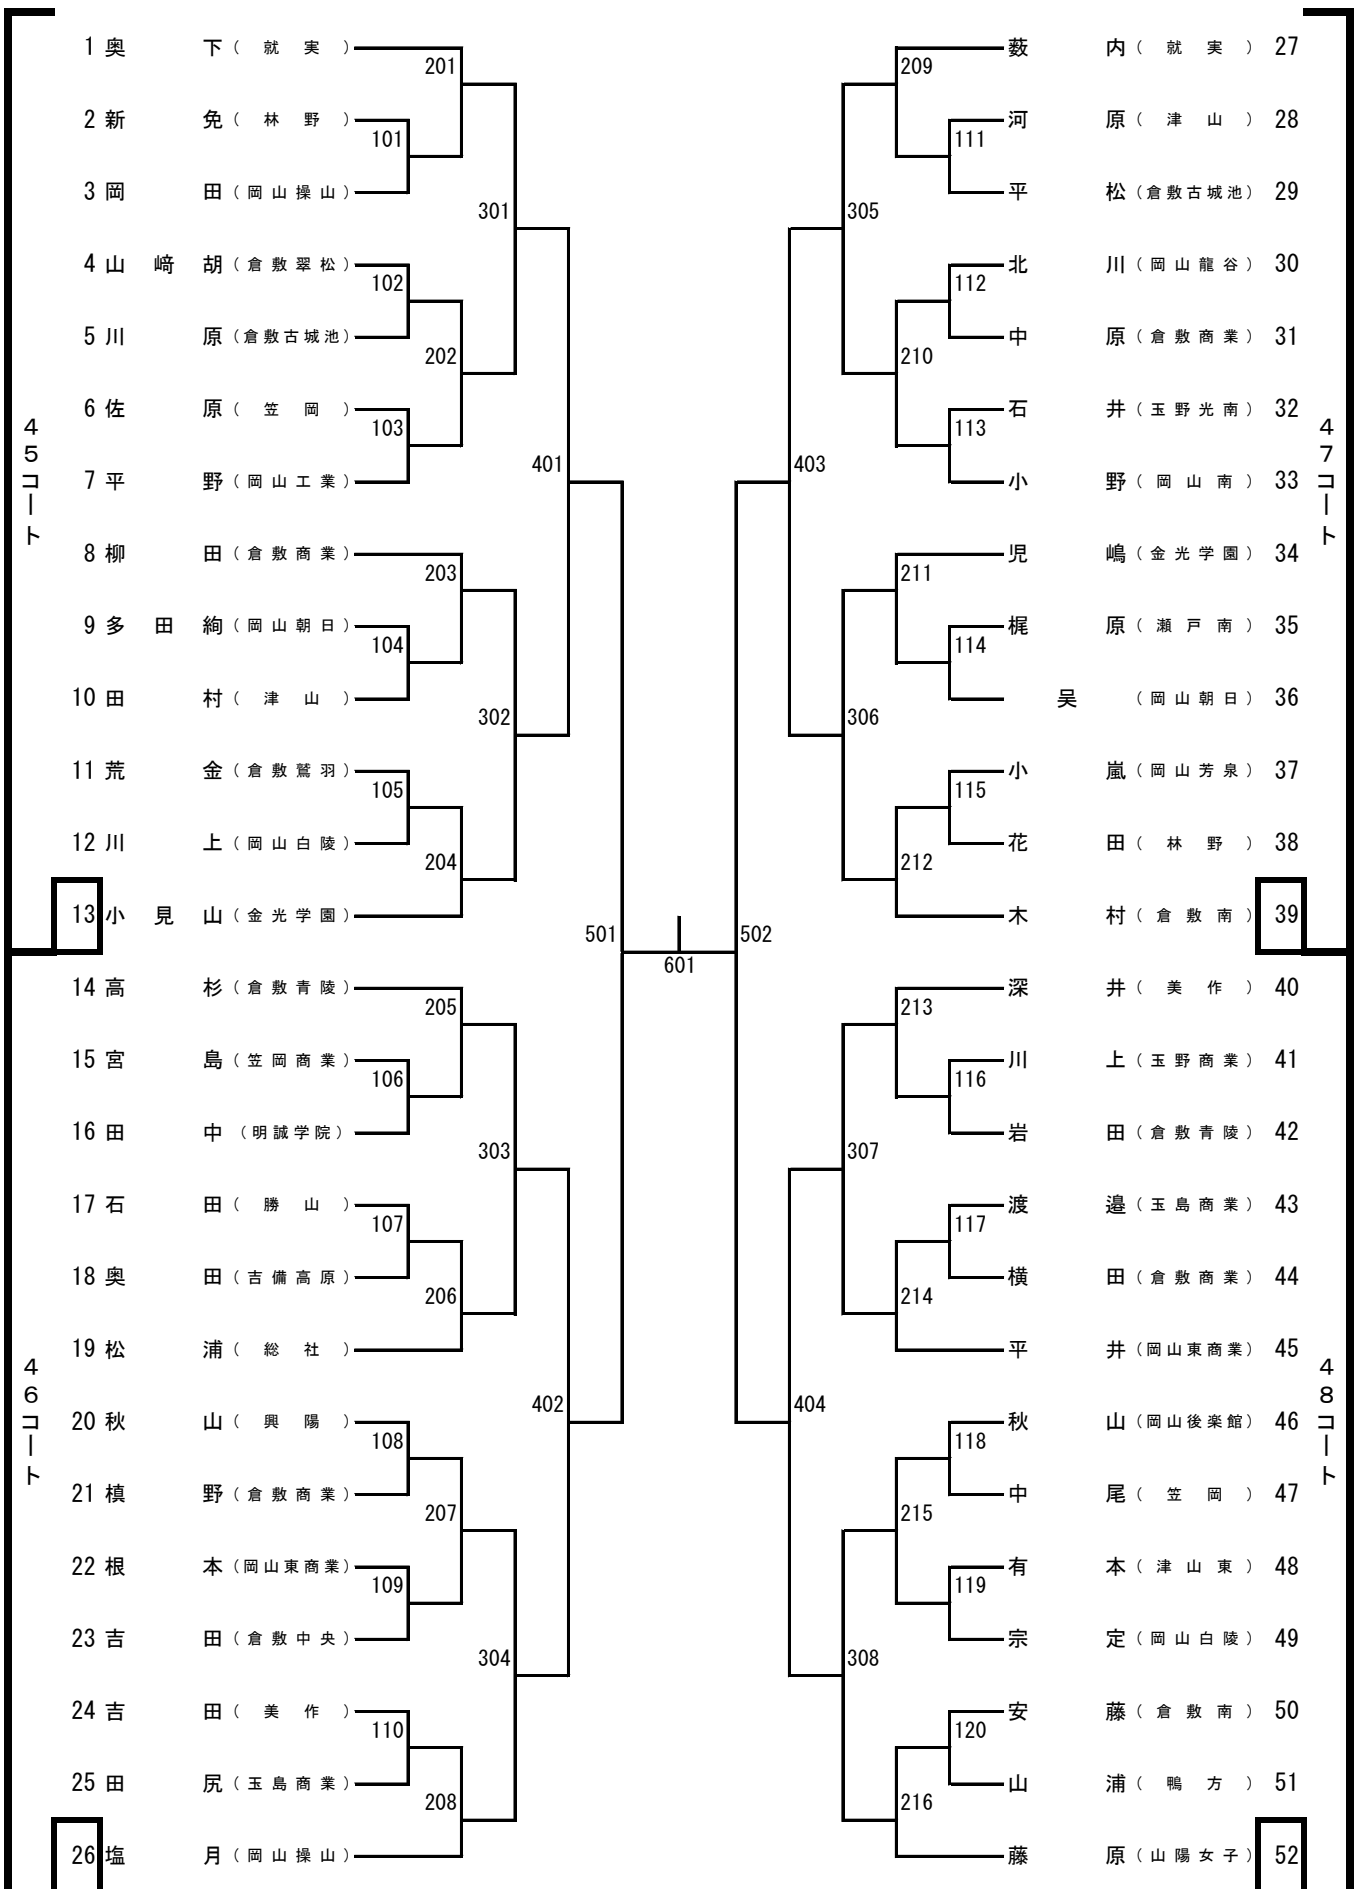

2年生女子シングルス (1)