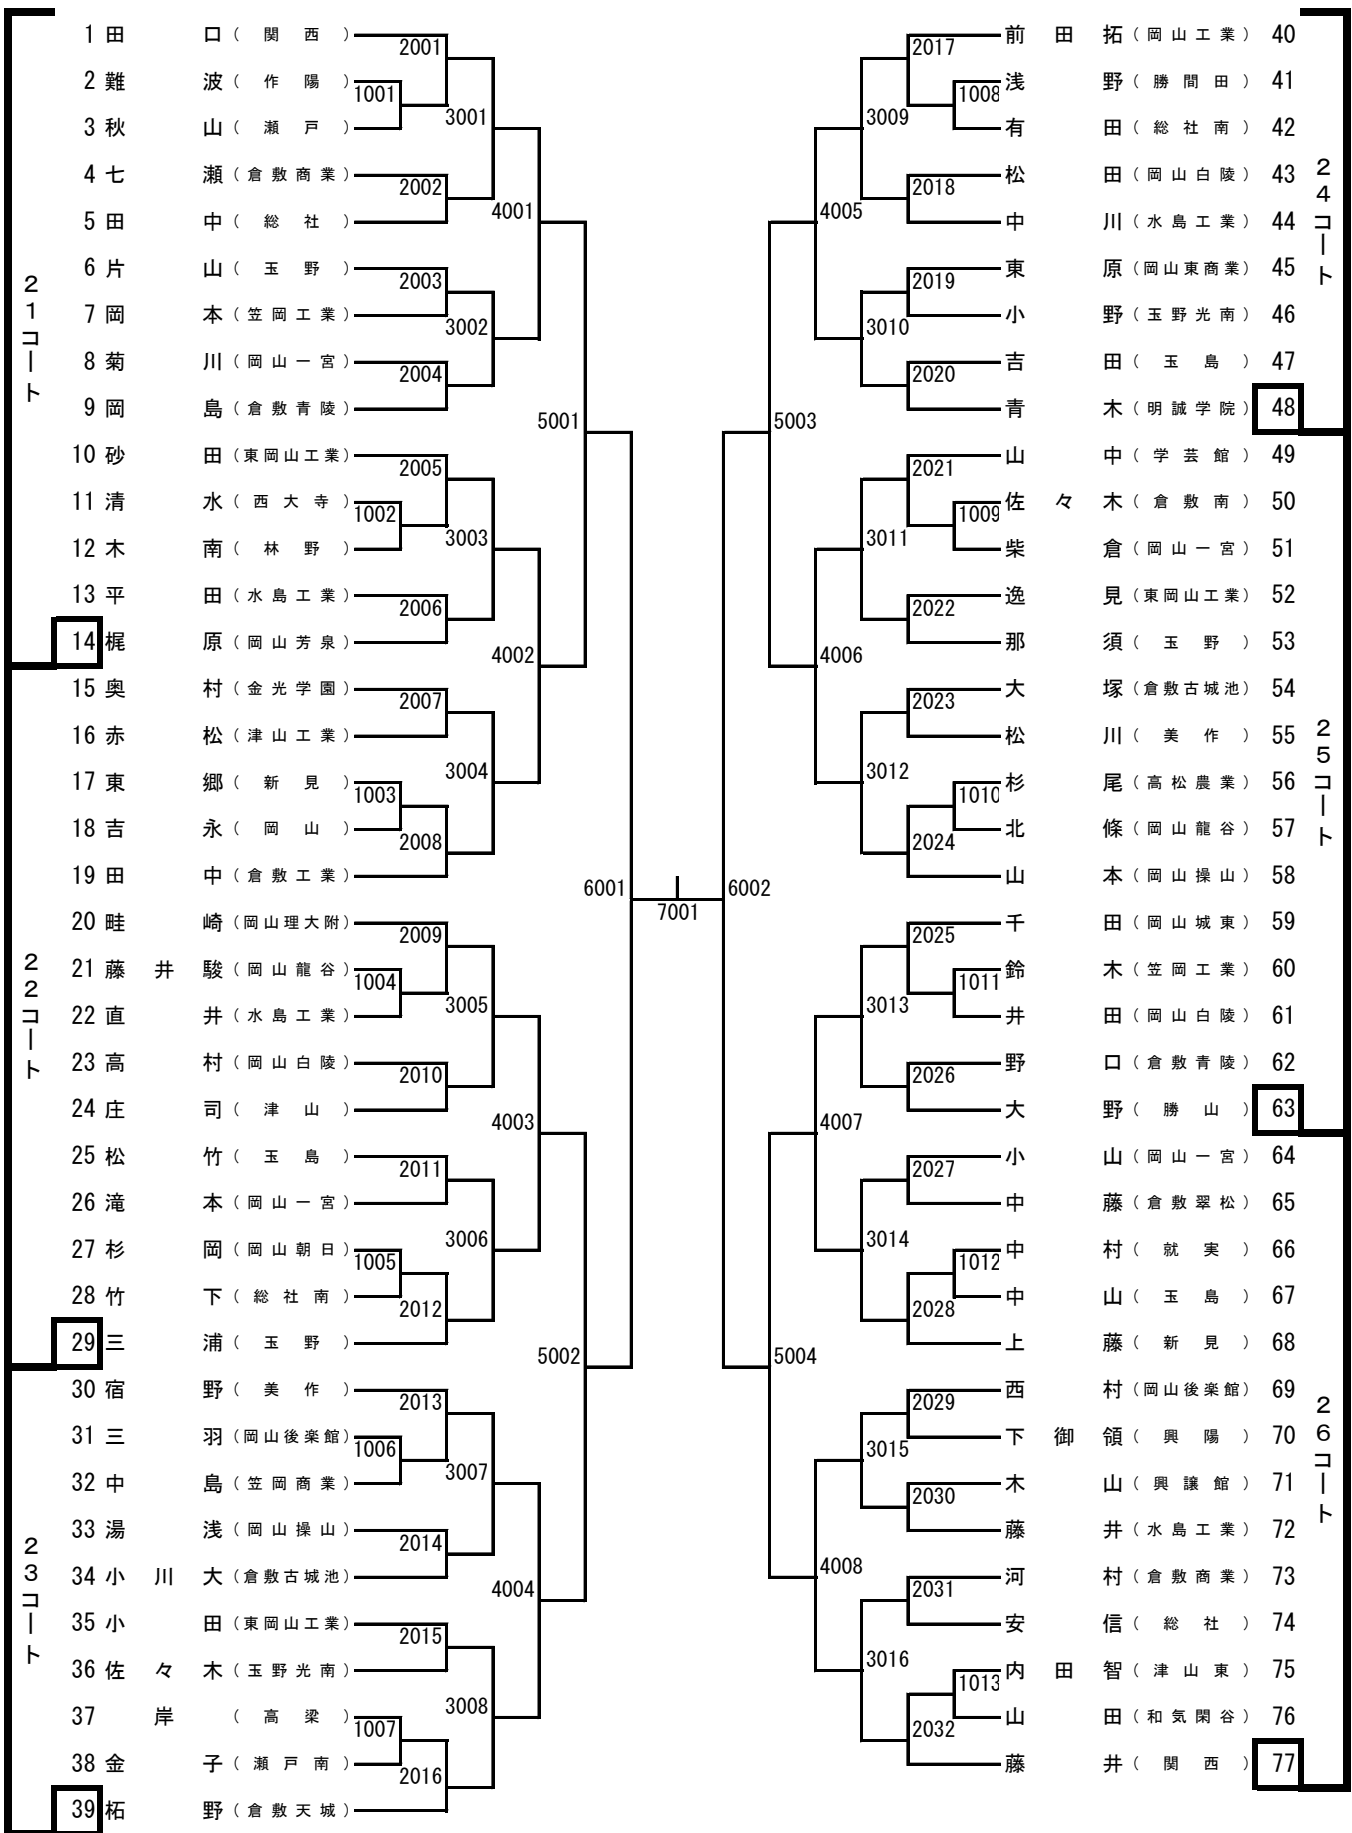

2年生男子シングルス (1)

2年生男子シングルス (2)

2年生男子シングルス (3)

2年生男子シングルス (4)

1年生男子シングルス (1)

1年生男子シングルス (2)

1年生男子シングルス (3)

1年生男子シングルス (4)

夏季大会(学年別大会)用コート配置(桃太郎アリーナ)

※北側の通路は役員・引率者専用です。選手は東側の扉から出入りしてください。

※アリーナ以外は全て下足専用です。体育館シューズのまま、ロビーや観客席へ行かないようにお願いします。

(アリーナに入るときは、必ず下足を袋に入れて持ち入ってください。)