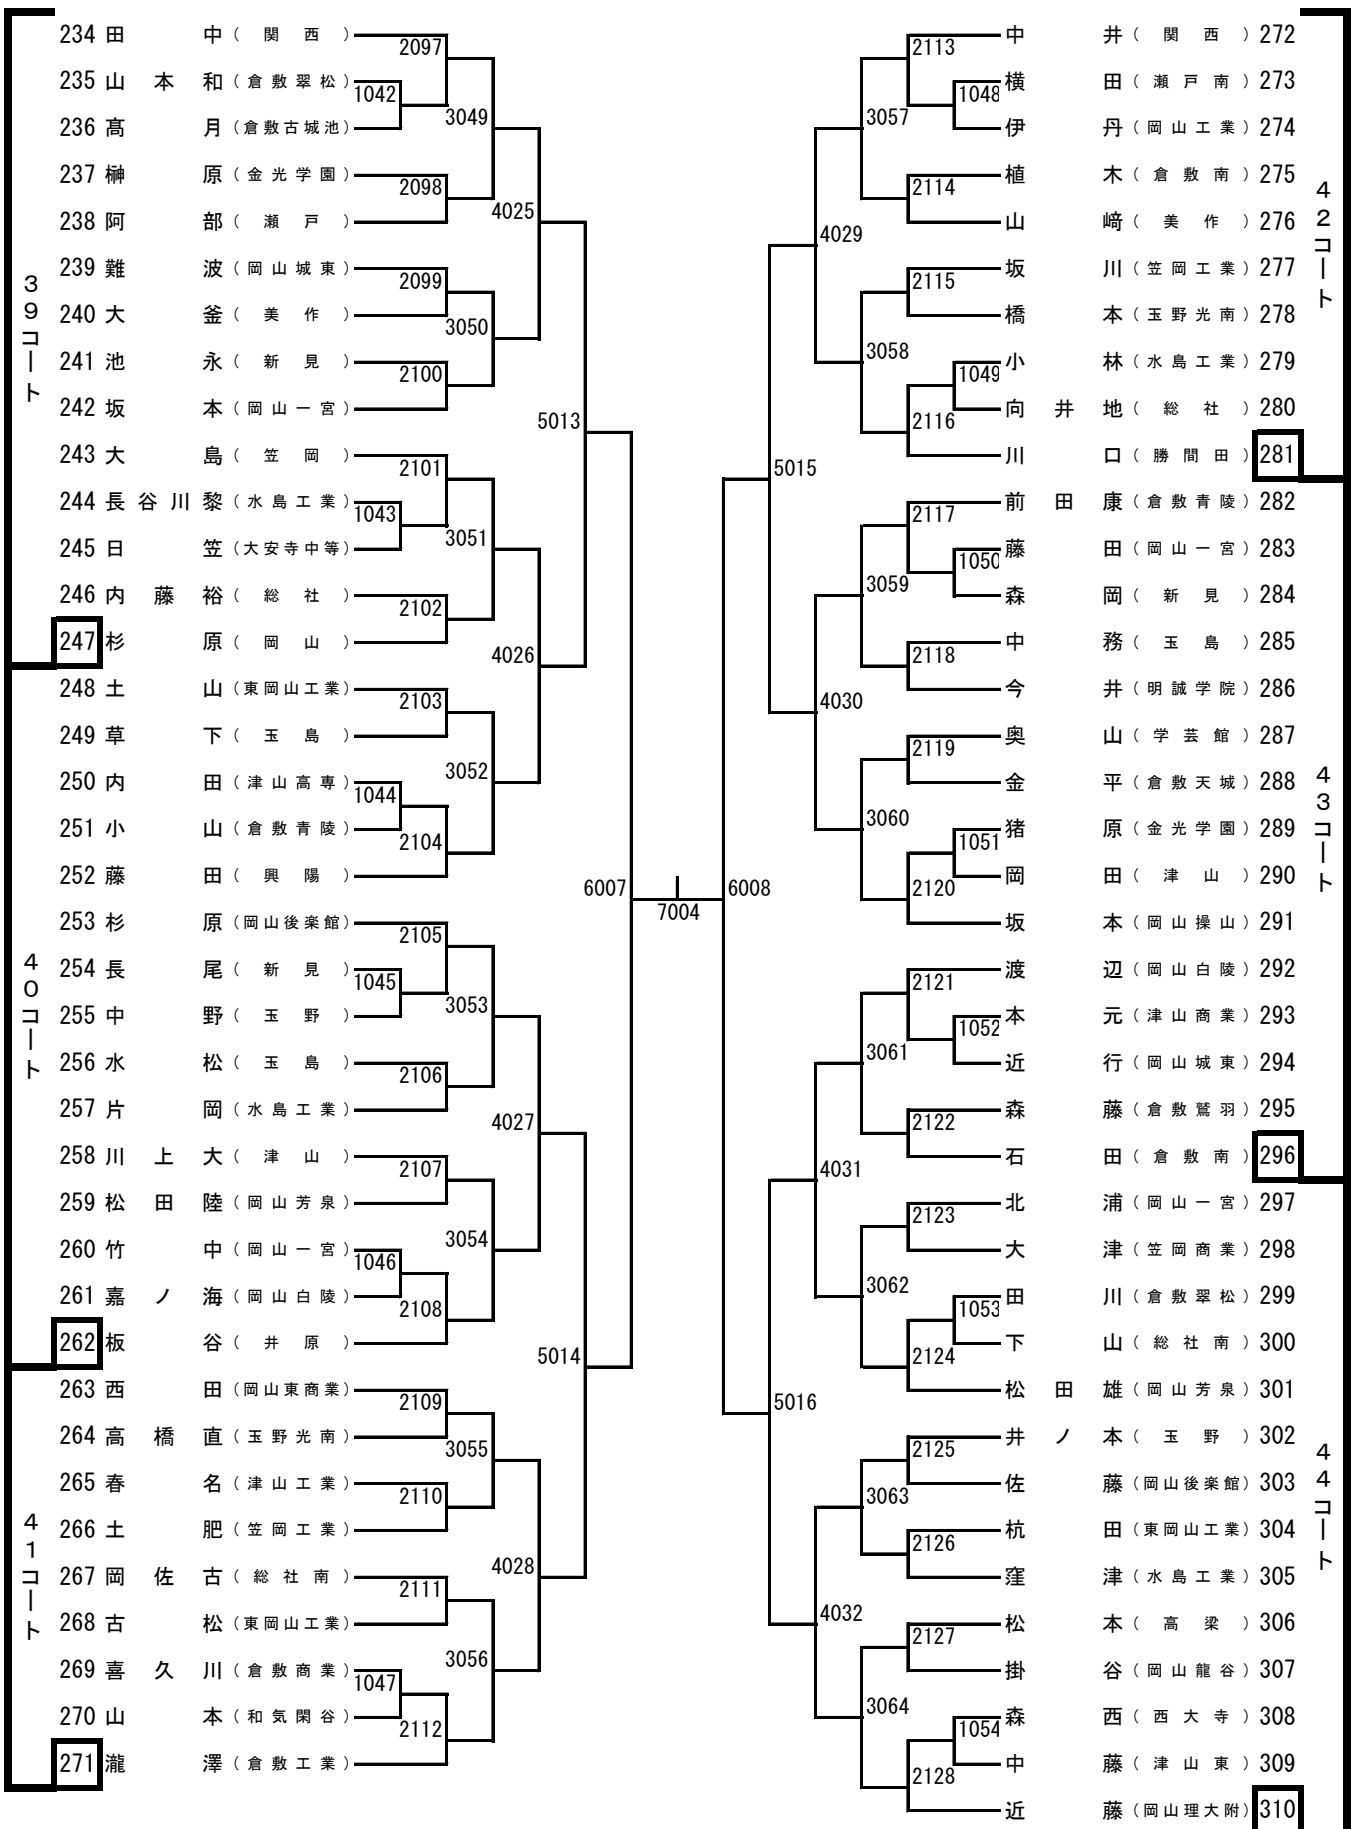

大会次第

1. 開会式

- (1) 役員選手整列
- (2) 開会宣言
高体連卓球部専門委員長 加藤 慎一
- (3) 開会の挨拶
高体連卓球部長 竹入 隆弘
- (4) 優勝杯返還
2年男子 郡山 北斗 (関西)
1年男子 梅崎 光明 (倉敷工業)
2年女子 栗屋 美佳 (就実)
1年女子 益岡 玲華 (山陽女子)
- (5) 競技上の注意 審判長 藤井 進
- (6) 選手宣誓 呉 坤 (関西)

2. 競技開始

2年生男子シングルス (1)

2年生男子シングルス (2)

2年生男子シングルス (3)

2年生男子シングルス (4)

1年生男子シングルス (1)

1年生男子シングルス (2)

1年生男子シングルス (3)

1年生男子シングルス (4)

夏季大会(学年別大会)用コート配置(桃太郎アリーナ)

※北側の通路は役員・引率者専用です。選手は東側の扉から出入りしてください。

※アリーナ以外は全て下足専用です。体育館シューズのまま、ロビーや観客席へ行かないようにお願いします。

(アリーナに入るときは、必ず下足を袋に入れて持ち入ってください。)