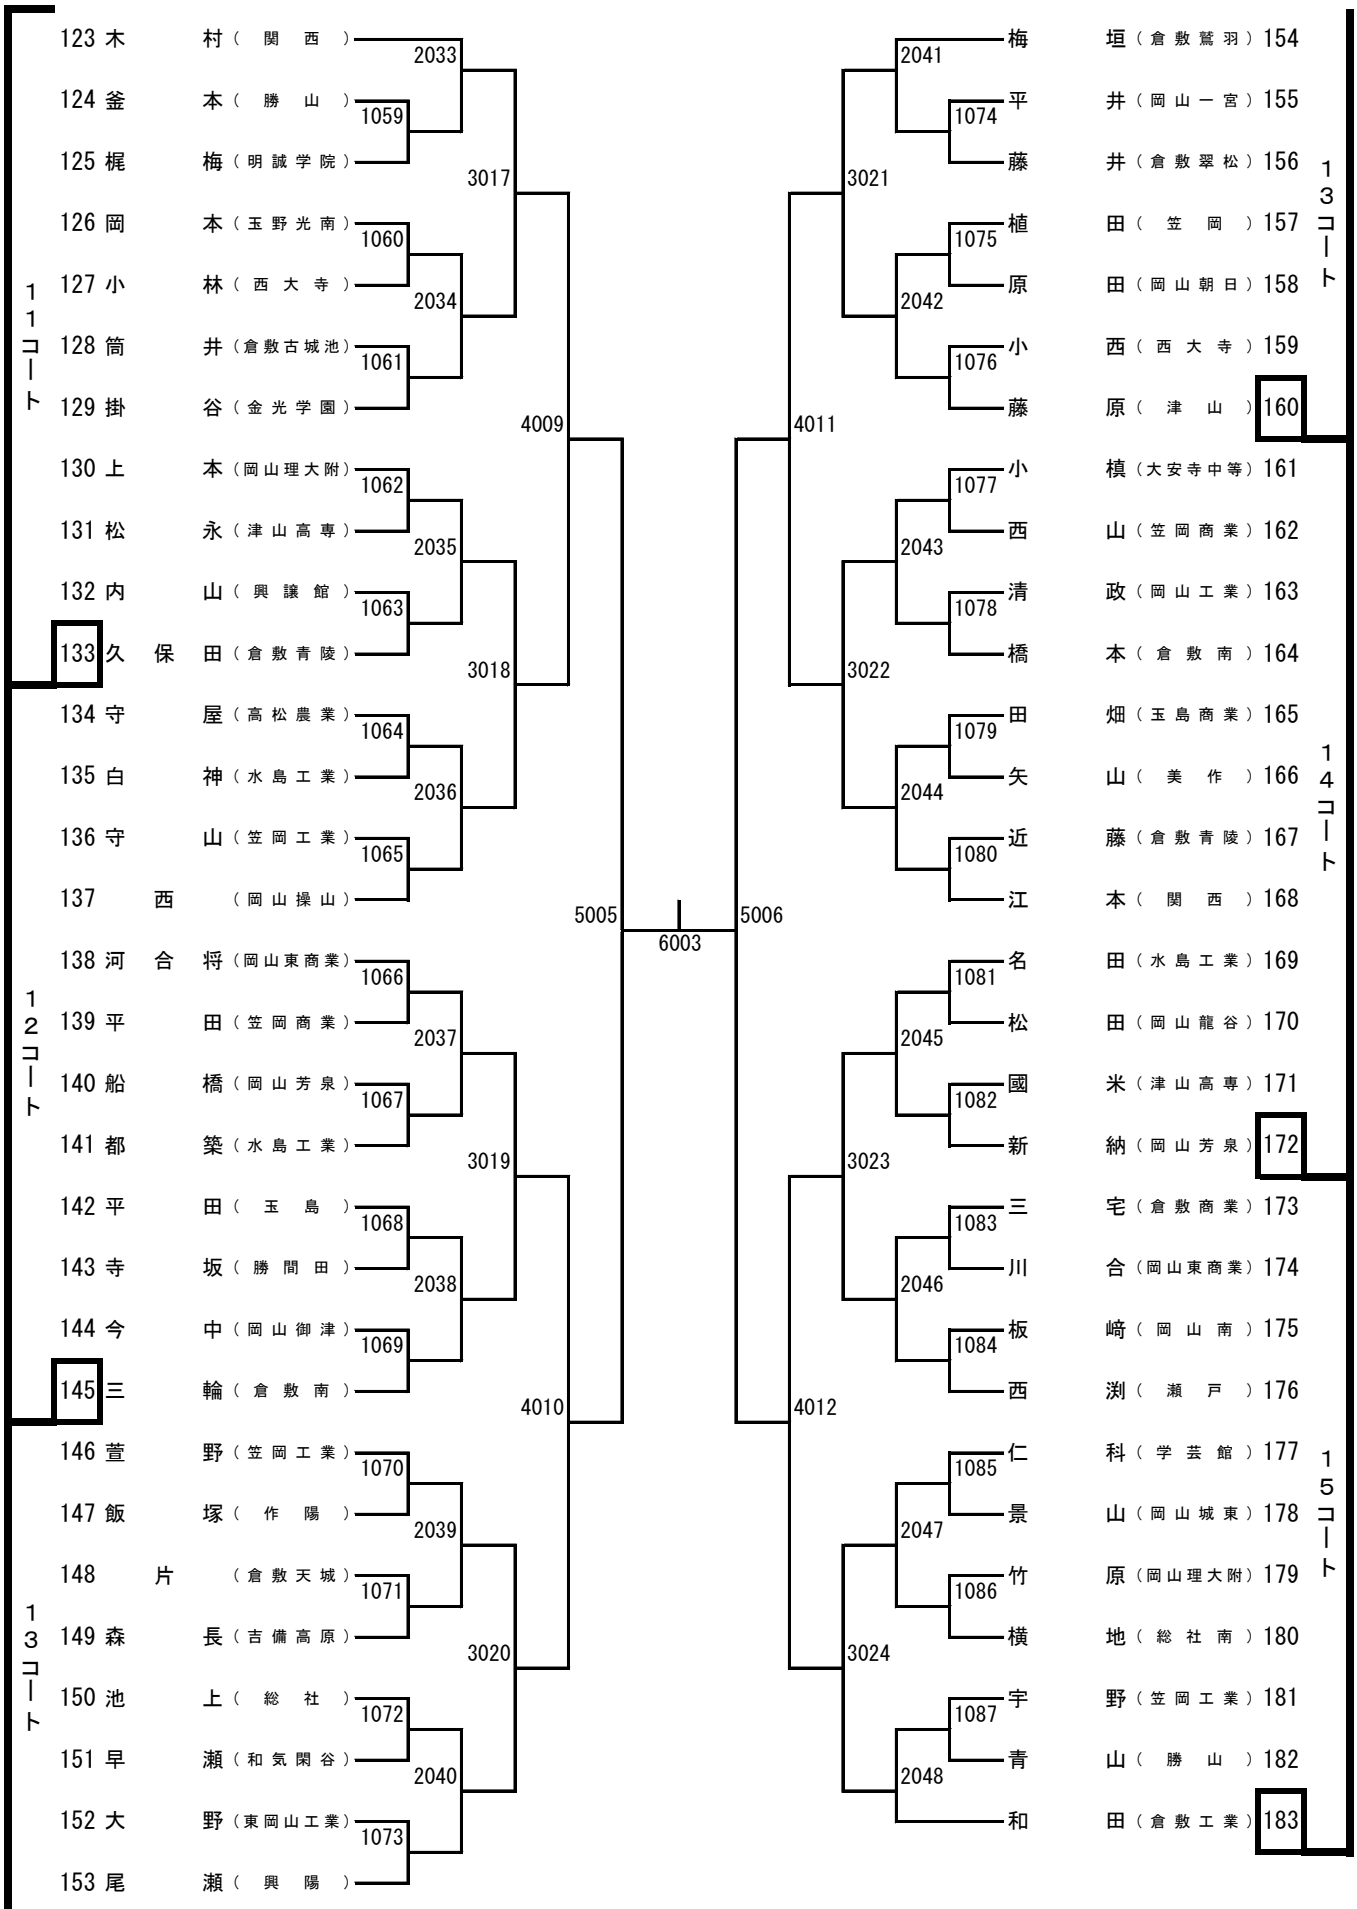

大会次第

1. 開会式

- (1) 役員選手整列
- (2) 開会宣言
高体連卓球部専門委員長 加藤 慎一
- (3) 開会の挨拶
高体連卓球部長 竹入 隆弘
- (4) 優勝杯返還
2年男子 郡山 北斗 (関西)
1年男子 梅崎 光明 (倉敷工業)
2年女子 栗屋 美佳 (就実)
1年女子 益岡 玲華 (山陽女子)
- (5) 競技上の注意 審判長 藤井 進
- (6) 選手宣誓 呉 坤 (関西)

2. 競技開始

2年生男子シングルス (1)

2年生男子シングルス (2)

2年生男子シングルス (3)

2年生男子シングルス (4)

1年生男子シングルス (1)

1年生男子シングルス (2)

1年生男子シングルス (3)

1年生男子シングルス (4)