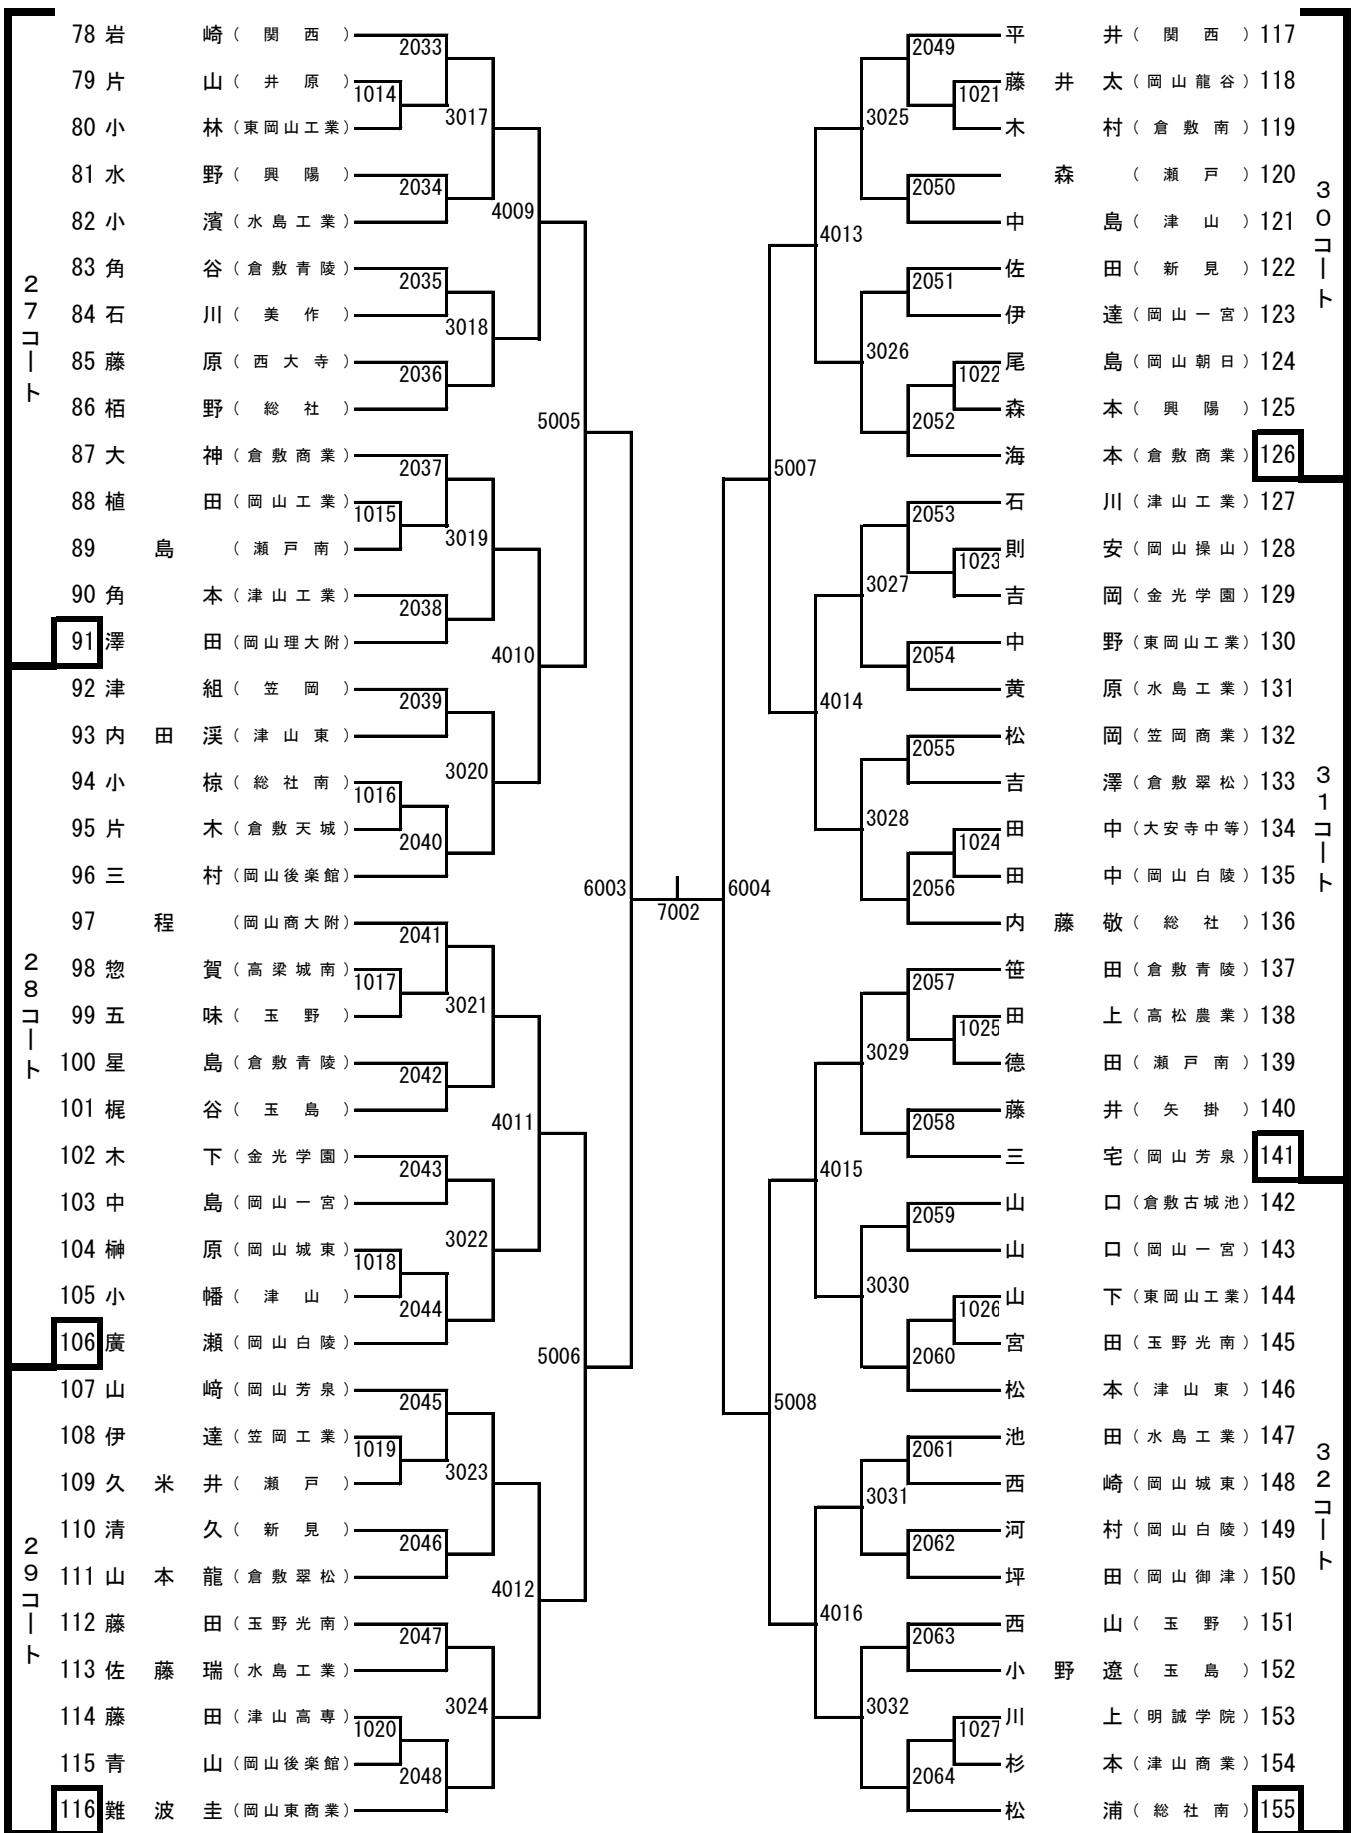

2年生男子シングルス (1)

2年生男子シングルス (2)

2年生男子シングルス (3)

2年生男子シングルス (4)

1年生男子シングルス (1)

1年生男子シングルス (2)

1年生男子シングルス (3)

1年生男子シングルス (4)

夏季大会(学年別大会)用コート配置(桃太郎アリーナ)

※北側の通路は役員・引率者専用です。選手は東側の扉から出入りしてください。

※アリーナ以外は全て下足専用です。体育館シューズのまま、ロビーや観客席へ行かないようにお願いします。

(アリーナに入るときは、必ず下足を袋に入れて持ち入ってください。)