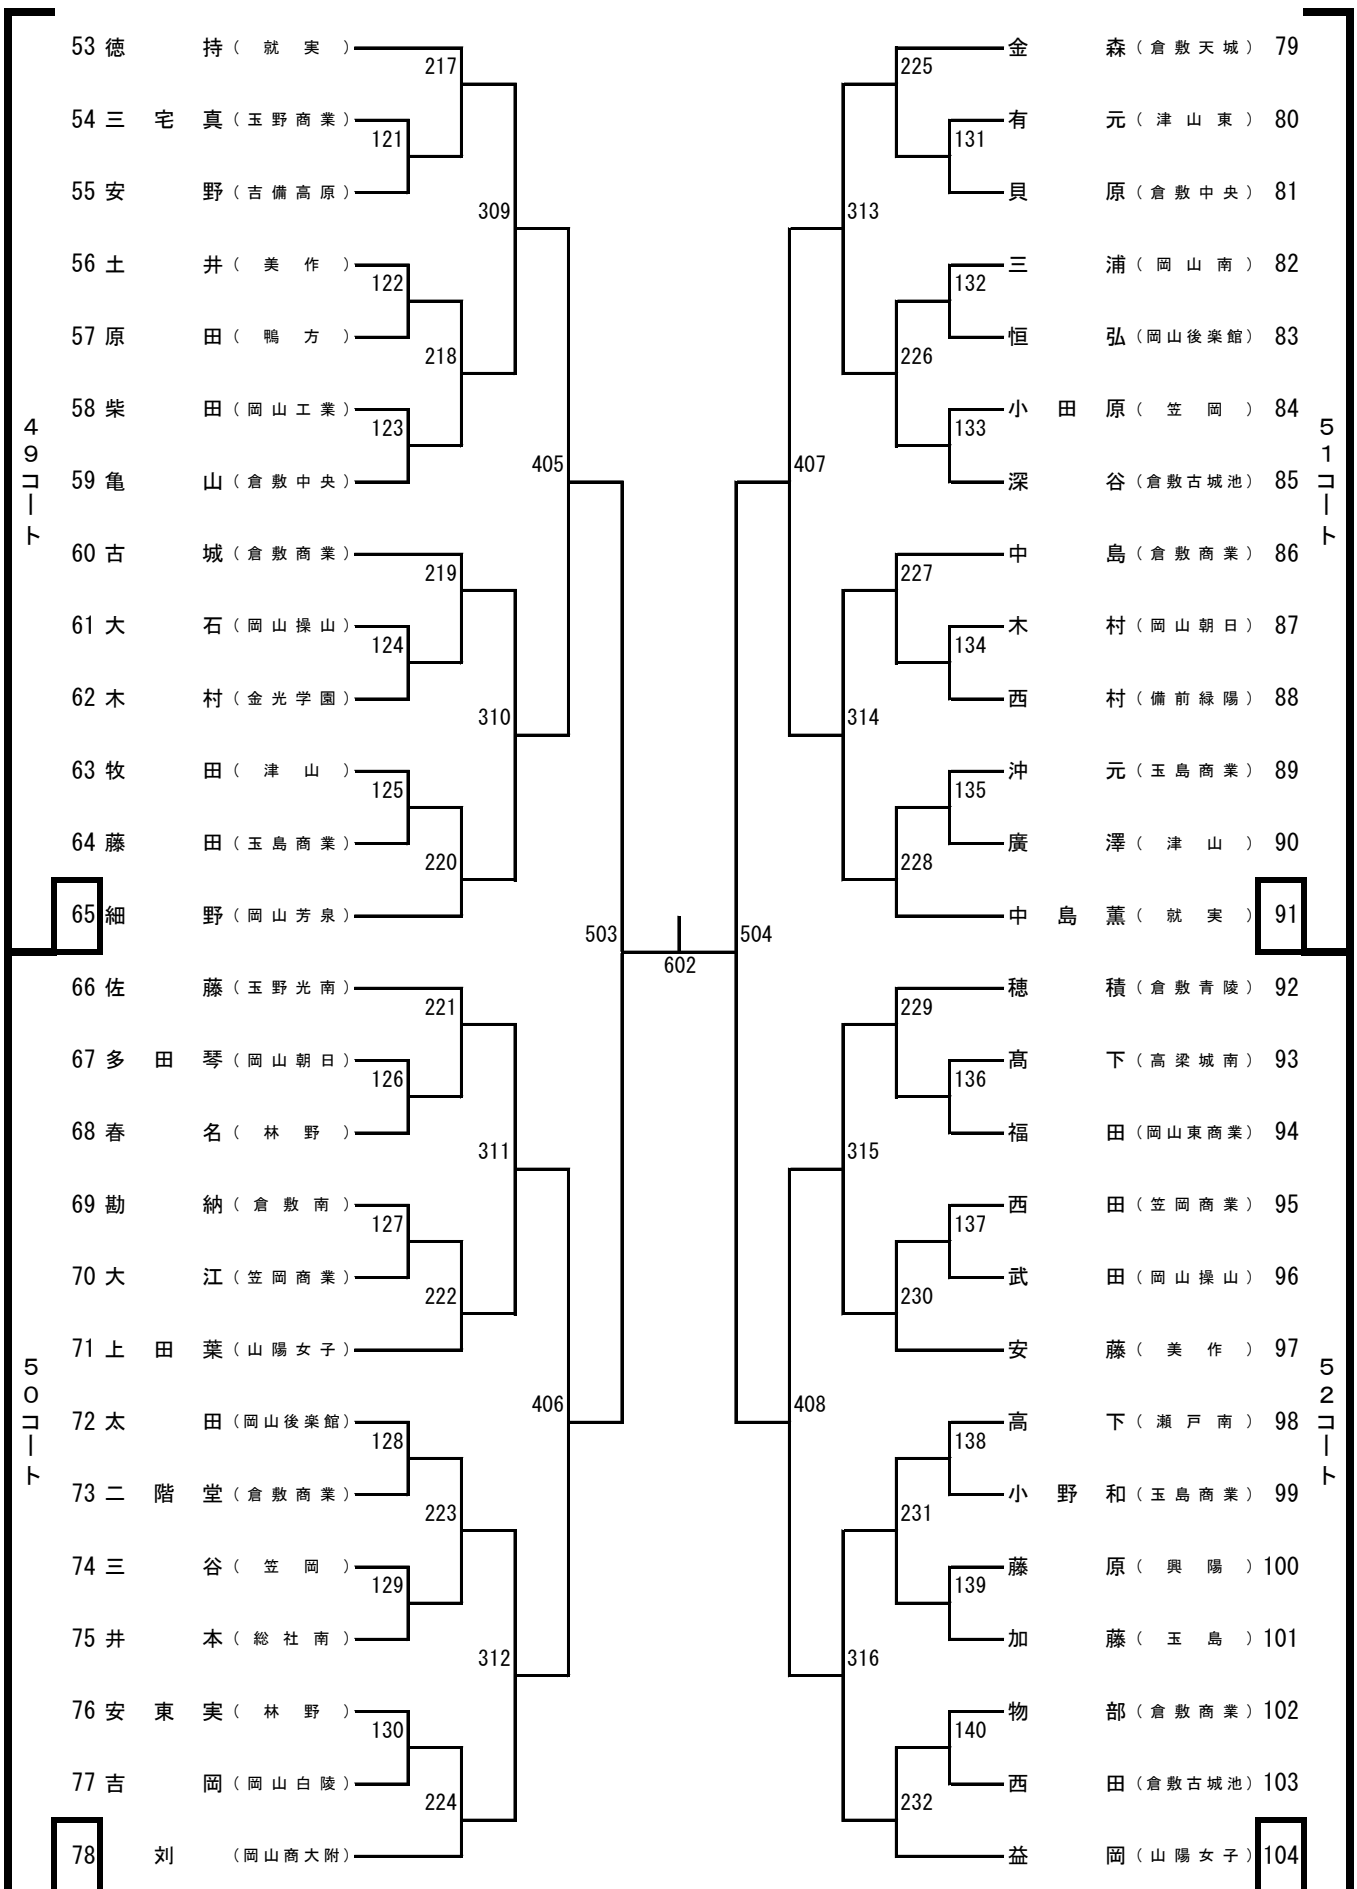

2年生女子シングルス (2)