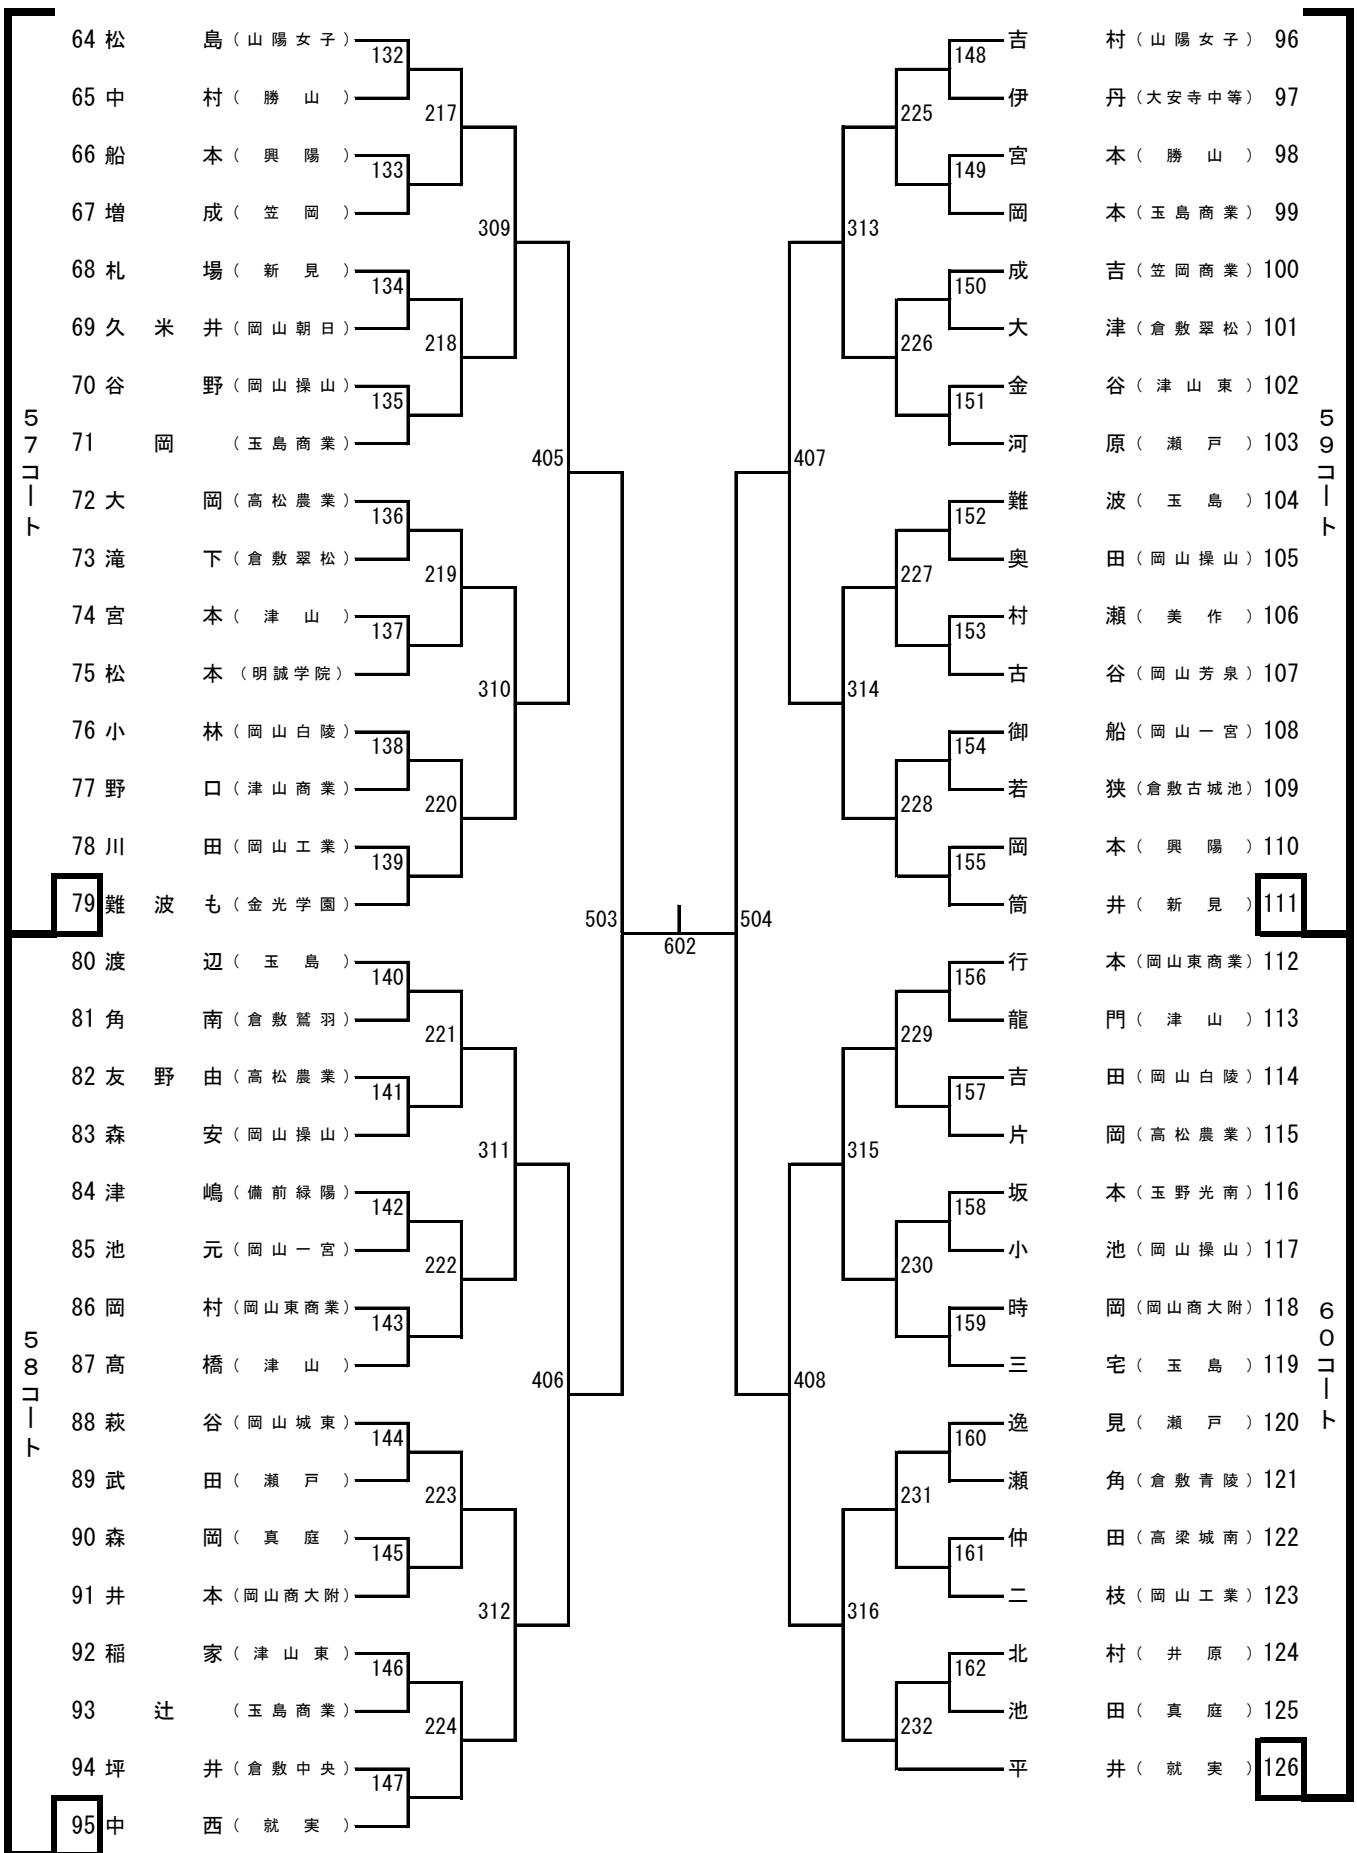

1年生女子シングルス (2)

歴代優勝者

回	年	学年	男 子		女 子	
1	昭和57	1年	藤原章	(関西)	村本早苗	(山陽女子)
2	58		小林純一	(関西)	苫田真紀	(山陽女子)
3	59		西崎祐一	(西大寺)	片岡優子	(山陽女子)
4	60		枝広一志	(関西)	遠藤光恵	(就実)
5	61		山本英行	(関西)	前田英里	(山陽女子)
6	62		西崎博則	(西大寺)	阪井智子	(就実)
7	63		山本淳司	(倉敷工業)	高野博美	(就実)
8	平成元		坂下信治	(玉野光南)	遠藤美香	(山陽女子)
9	2		柏原直樹	(玉野光南)	片岡範江	(山陽女子)
10	3		近藤敦之	(関西)	高草由紀	(山陽女子)
11	4		石山義浩	(関西)	笠井ひとみ	(就実)
12	5		坂本辰矢	(金光学園)	湯浅智子	(山陽女子)
13	6		川原一生	(玉野光南)	森川千絵	(山陽女子)
14	7		大森啓司	(玉野光南)	白石裕子	(山陽女子)
15	8		湯浅裕之	(玉野光南)	藤井聖子	(就実)
16	9		門野明次	(玉野光南)	國田佳奈	(山陽女子)
17	10		白神宏佑	(関西)	難波ひとみ	(山陽女子)
18	11		脇本雅明	(玉野光南)	井口恵里	(就実)
19	12		片岡正三	(関西)	江尻由佳子	(就実)
20	13		松山満	(玉野光南)	澤根久美子	(玉野光南)
21	14		深田祐馬	(関西)	橋本麻未	(就実)
22	15		川元萌康	(玉野光南)	西原知世	(山陽女子)
23	16		佐藤晶	(関西)	郝思萌	(商大附属)
24	17		粕井謙	(関西)	井上稀世	(山陽女子)
25	18		夏継偉	(関西)	加藤充恵	(就実)
26	19		川野貴央	(関西)	王美婷	(岡山商大附)
27	20	2年	酒井晟行	(関西)	王美婷	(岡山商大附)
		1年	川上惇司	(関西)	定国莉衣	(就実)
28	21	2年	田代周大	(倉敷工業)	定国莉衣	(就実)
		1年	趙昕旭	(関西)	富田真凜	(就実)
29	22	2年	趙昕旭	(関西)	高木陽加	(山陽女子)
		1年	千香椋平	(関西)	孫怡婧	(岡山商大附)
30	23	2年	寺坂大輝	(関西)	孫怡婧	(岡山商大附)
		1年	濱田大樹	(西大寺)	清水彩加	(就実)
31	24	2年	濱田大樹	(西大寺)	清水彩加	(就実)
		1年	郡山北斗	(関西)	粟屋美佳	(就実)
32	25	2年	郡山北斗	(関西)	粟屋美佳	(就実)
		1年	梅崎光明	(倉敷工業)	益岡玲華	(山陽女子)
33	26	2年				
		1年