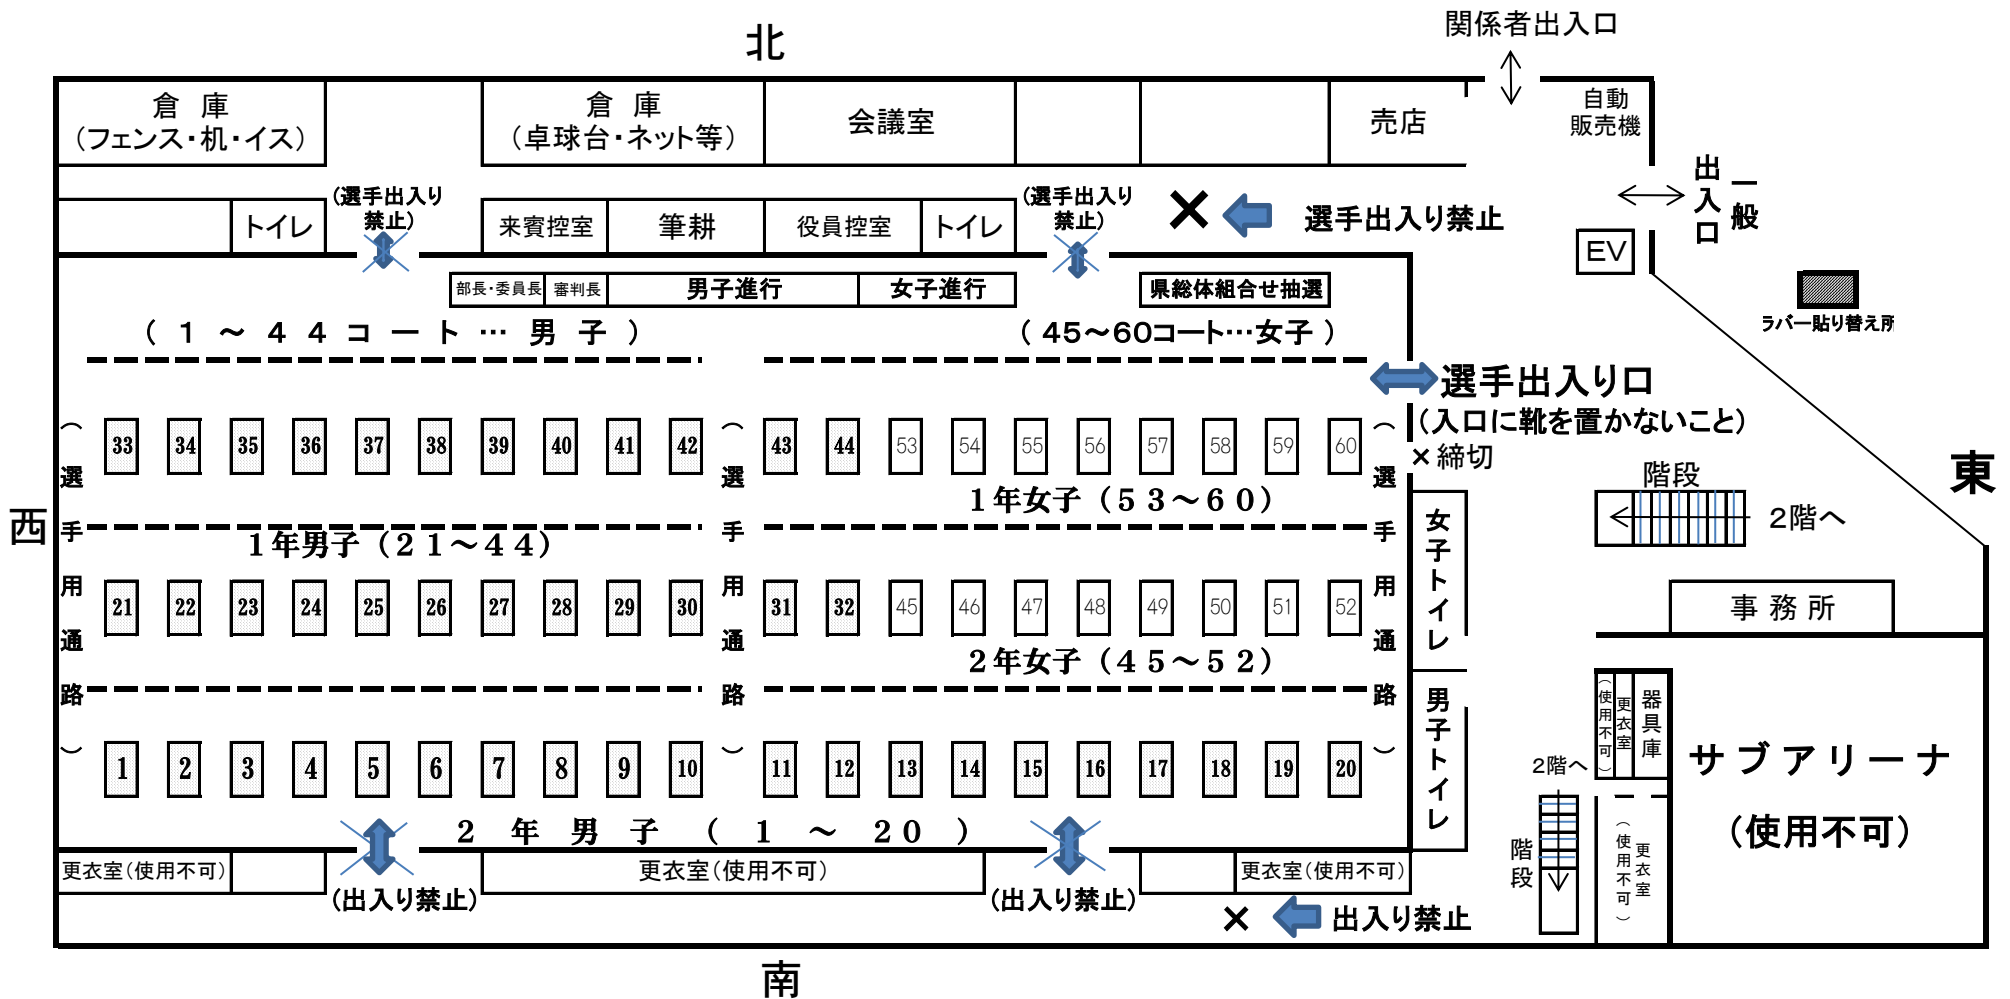

夏季大会(学年別大会)用コート配置(桃太郎アリーナ)

※北側の通路は役員・引率者専用です。選手は東側の扉から出入りしてください。

※アリーナ以外は全て下足専用です。体育館シューズのまま、ロビーや観客席へ行かないようにお願いします。

(アリーナに入るときは、必ず下足を袋に入れて持ち入ってください。)