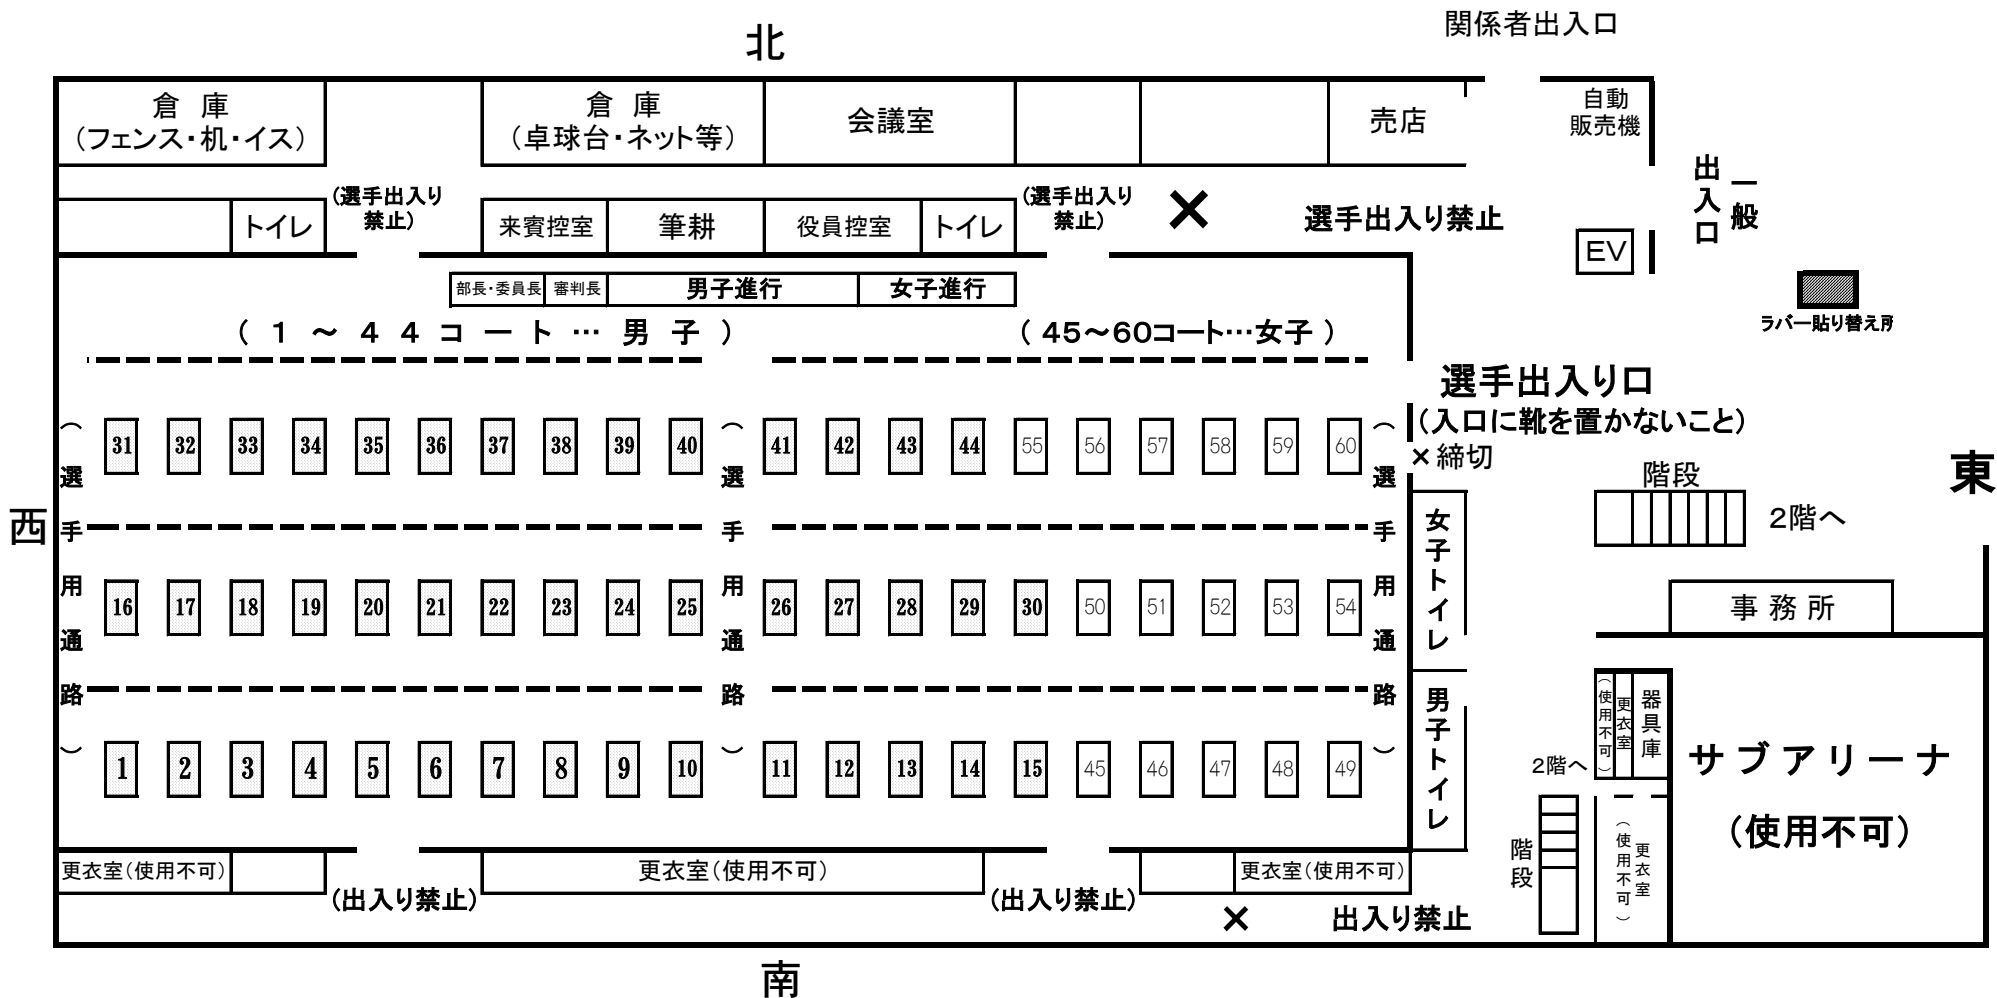

女子シングルス (1)

女子シングルス (2)

女子シングルス (3)

女子シングルス (4)

# 桃太郎アリーナ会場図

※北側の通路は役員・引率者専用です。選手は東側の扉から出入りしてください。

※アリーナ以外は全て下足専用です。体育館シューズのまま、ロビーや観客席へ行かないようにお願いします。

(アリーナに入るときは、必ず下足を袋に入れて持ち入ってください。)