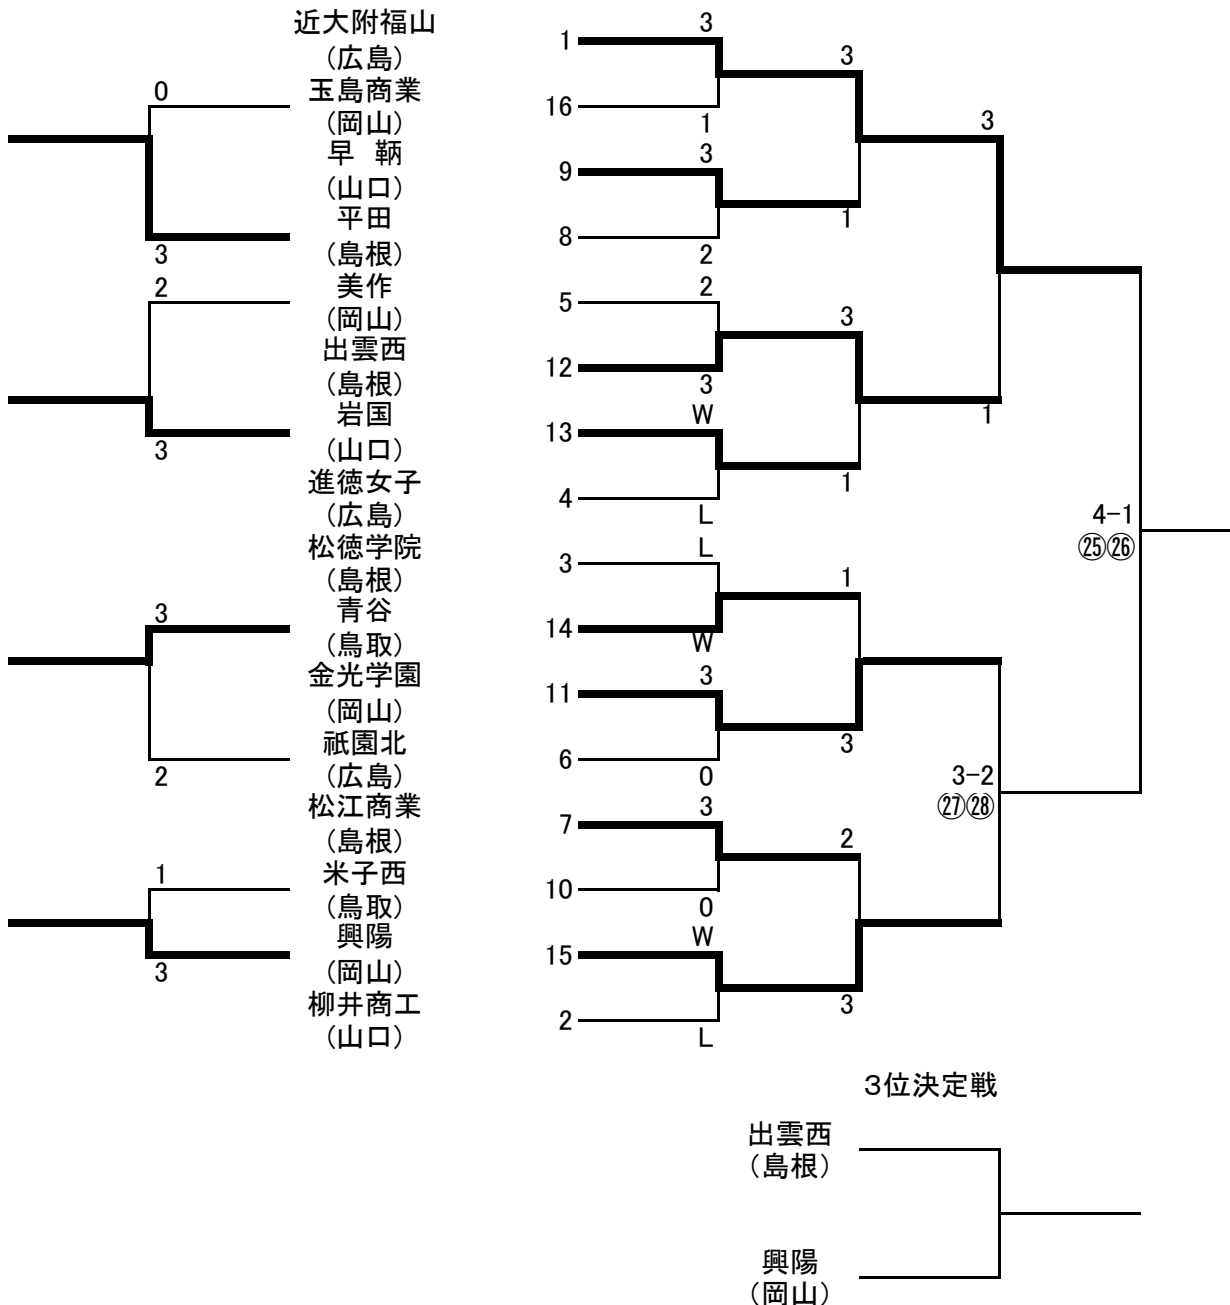

エキシビジョンマッチ 選抜中国地区予選【女子】2・3位トーナメント

	A	B	C	D	E	F	G	H
①	1	1	1	1	1	2	2	2
②	4	4	4	4	3	3	2	2
③	7	6	5	5	4	3	3	3

シード順

	A	B	C	D	E	F	G	H
①	1	1	1	1	1	2	2	2
②	5~8シード				3, 4シード		1, 2シード	
③	13~16シード				9, 10シード		11, 12シード	

(1日目 敗者戦
1台使用×4)

組み合わせ
(学校名)

シード番号

(1日目 1回戦
1台使用×8)

(1日目 2回戦
1台使用×4)

(2日目 準決勝
2台使用×2)

(2日目 決勝
2台使用×1)

- 近大附福山 (広島)
- 玉島商業 (岡山)
- 早 鞆 (山口)
- 平田 (島根)
- 美作 (岡山)
- 出雲西 (島根)
- 岩国 (山口)
- 進徳女子 (広島)
- 松徳学院 (島根)
- 青谷 (鳥取)
- 金光学園 (岡山)
- 祇園北 (広島)
- 松江商業 (島根)
- 米子西 (鳥取)
- 興陽 (岡山)
- 柳井商工 (山口)