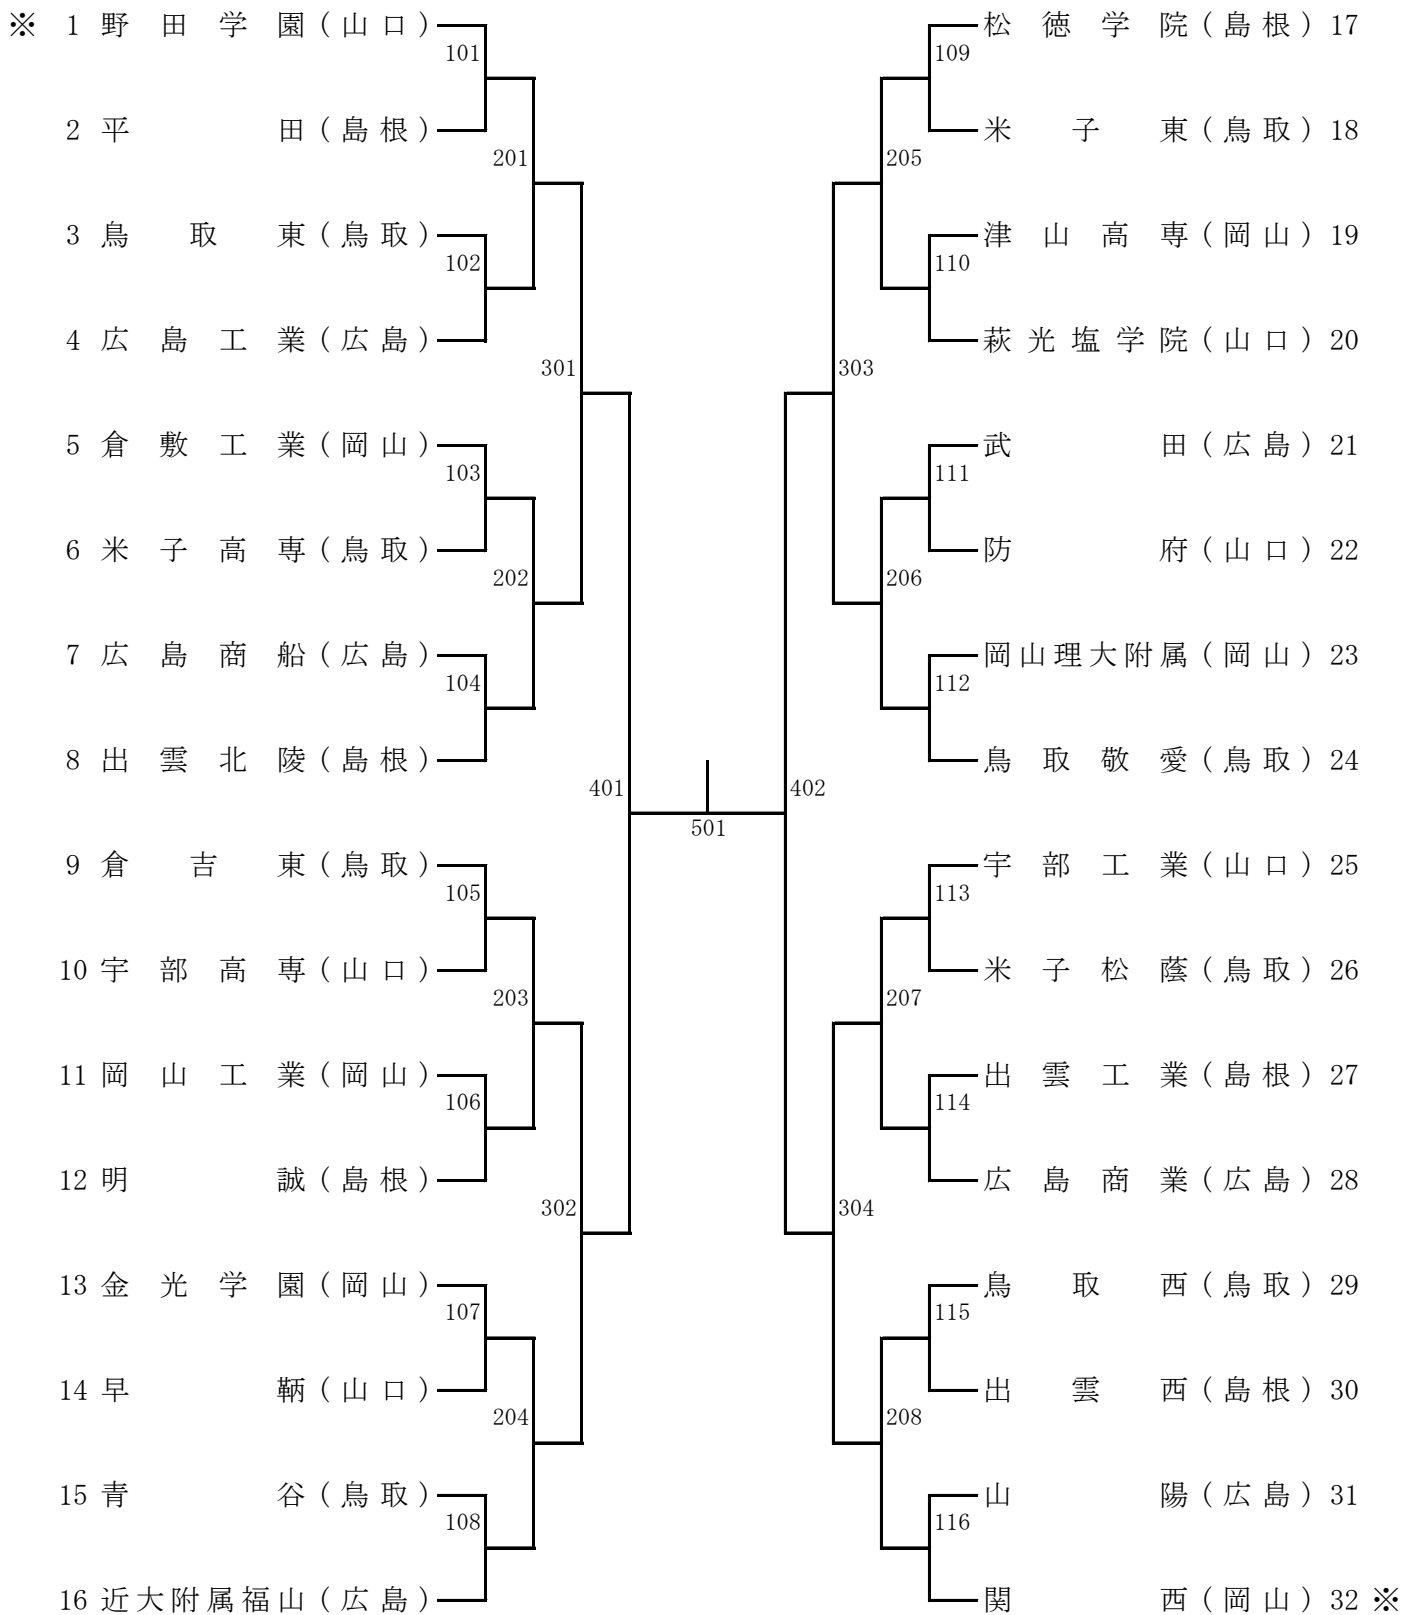

男子学校对抗(BT)

平成27年度ランキング【男子学校对抗】※印 中国ランクによる推薦出場

- ※ 1 野田学園(山口)
- ※ 2 関西(岡山)
- 3 松徳学院(島根)
- 4 武田(広島)

女子学校对抗(GT)

平成27年度ランキング【女子学校对抗】※印 中国ランクによる推薦出場

- ※ 1 山陽女子(岡山)
- ※ 2 就実(岡山)
- 3 岩国商業(山口)
- 4 進徳女子(広島)

男子ダブルス (BD)

決勝戦 (601)

No. _____

(.)

No. _____

(.)

女子ダブルス (GD)

決勝戦 (601)

No. _____