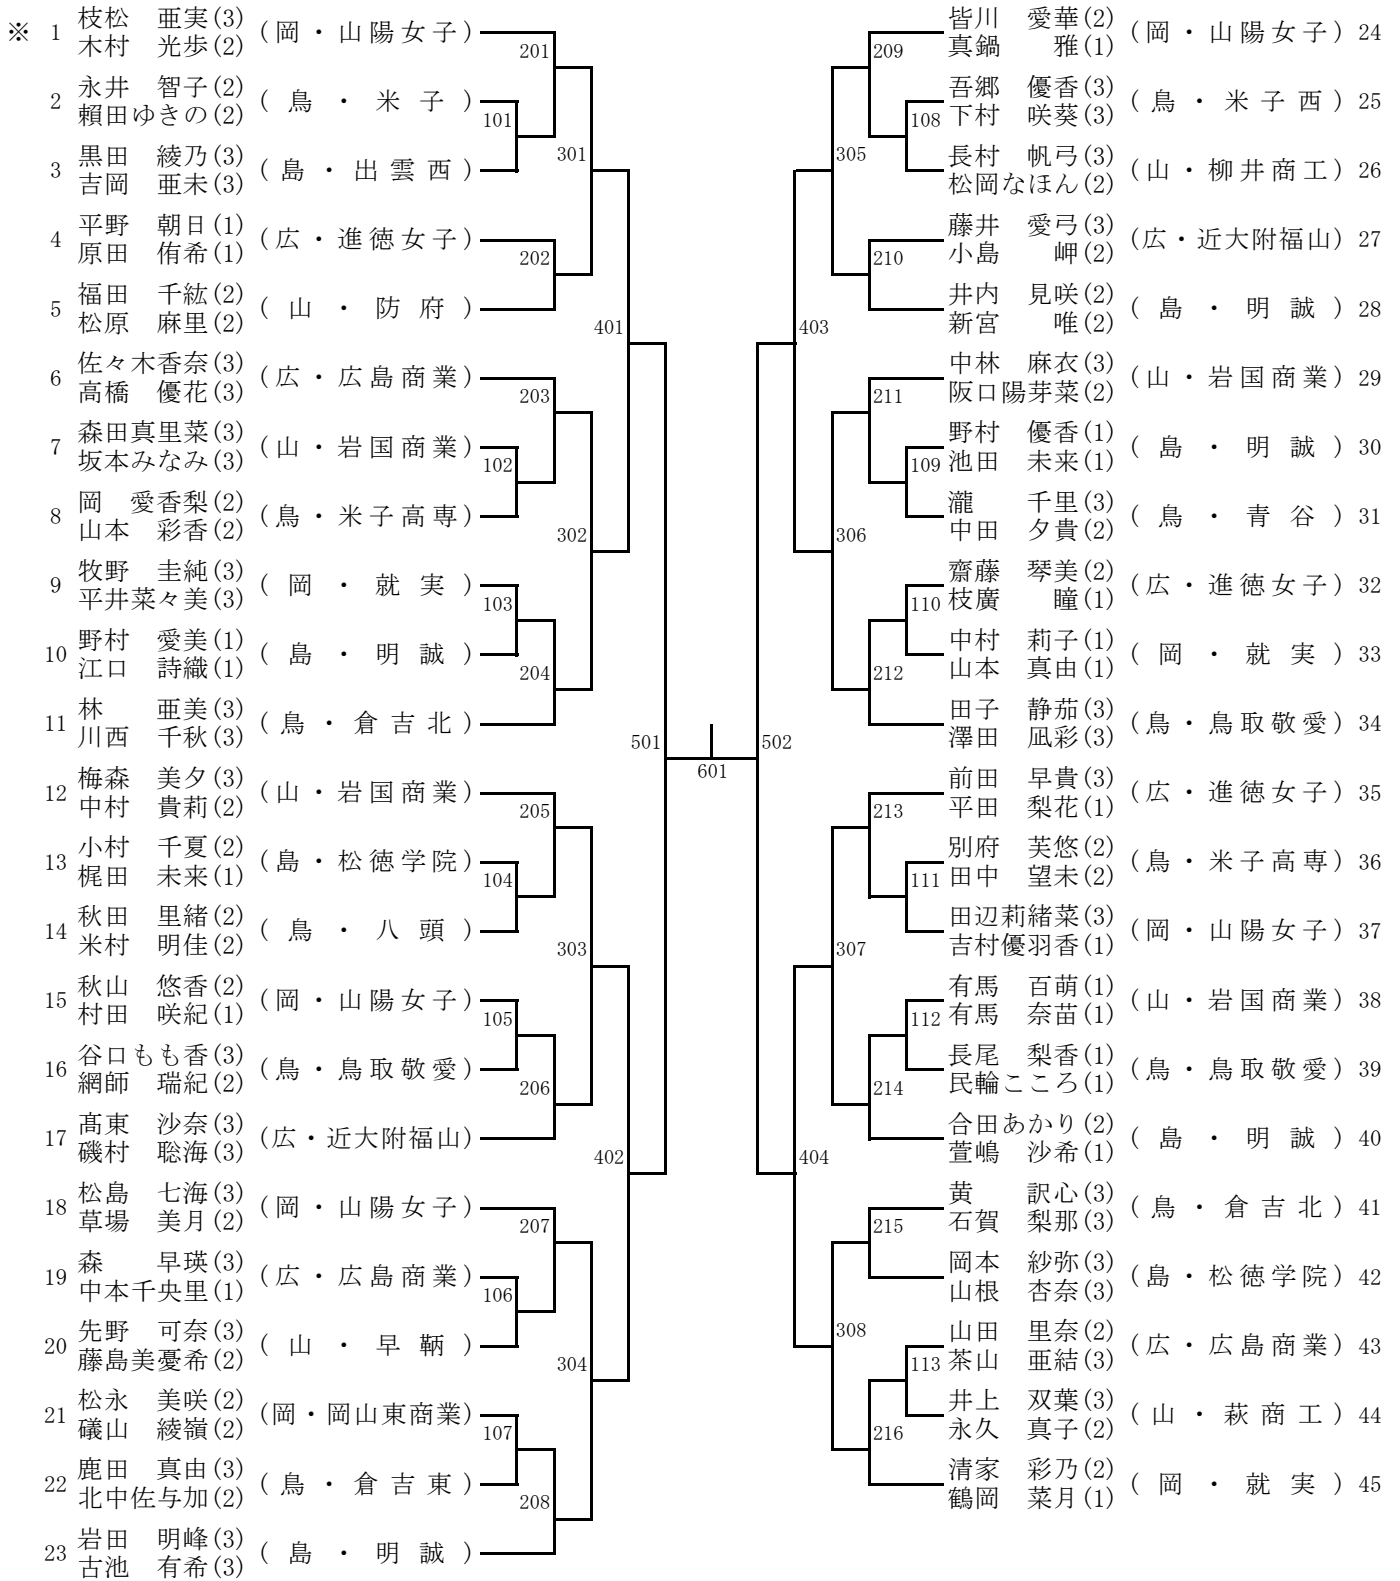

男子学校对抗(BT)

平成27年度ランキング【男子学校对抗】※印 中国ランクによる推薦出場

- ※ 1 野田学園(山口)
- ※ 2 関西(岡山)
- 3 松徳学院(島根)
- 4 武田(広島)

女子学校对抗(GT)

平成27年度ランキング【女子学校对抗】※印 中国ランクによる推薦出場

- ※ 1 山陽女子(岡山)
- ※ 2 就実(岡山)
- 3 岩国商業(山口)
- 4 進徳女子(広島)

男子ダブルス (BD)

決勝戦 (601)

No. _____

(.)

No. _____

(.)

女子ダブルス (GD)

決勝戦 (601)

No. _____