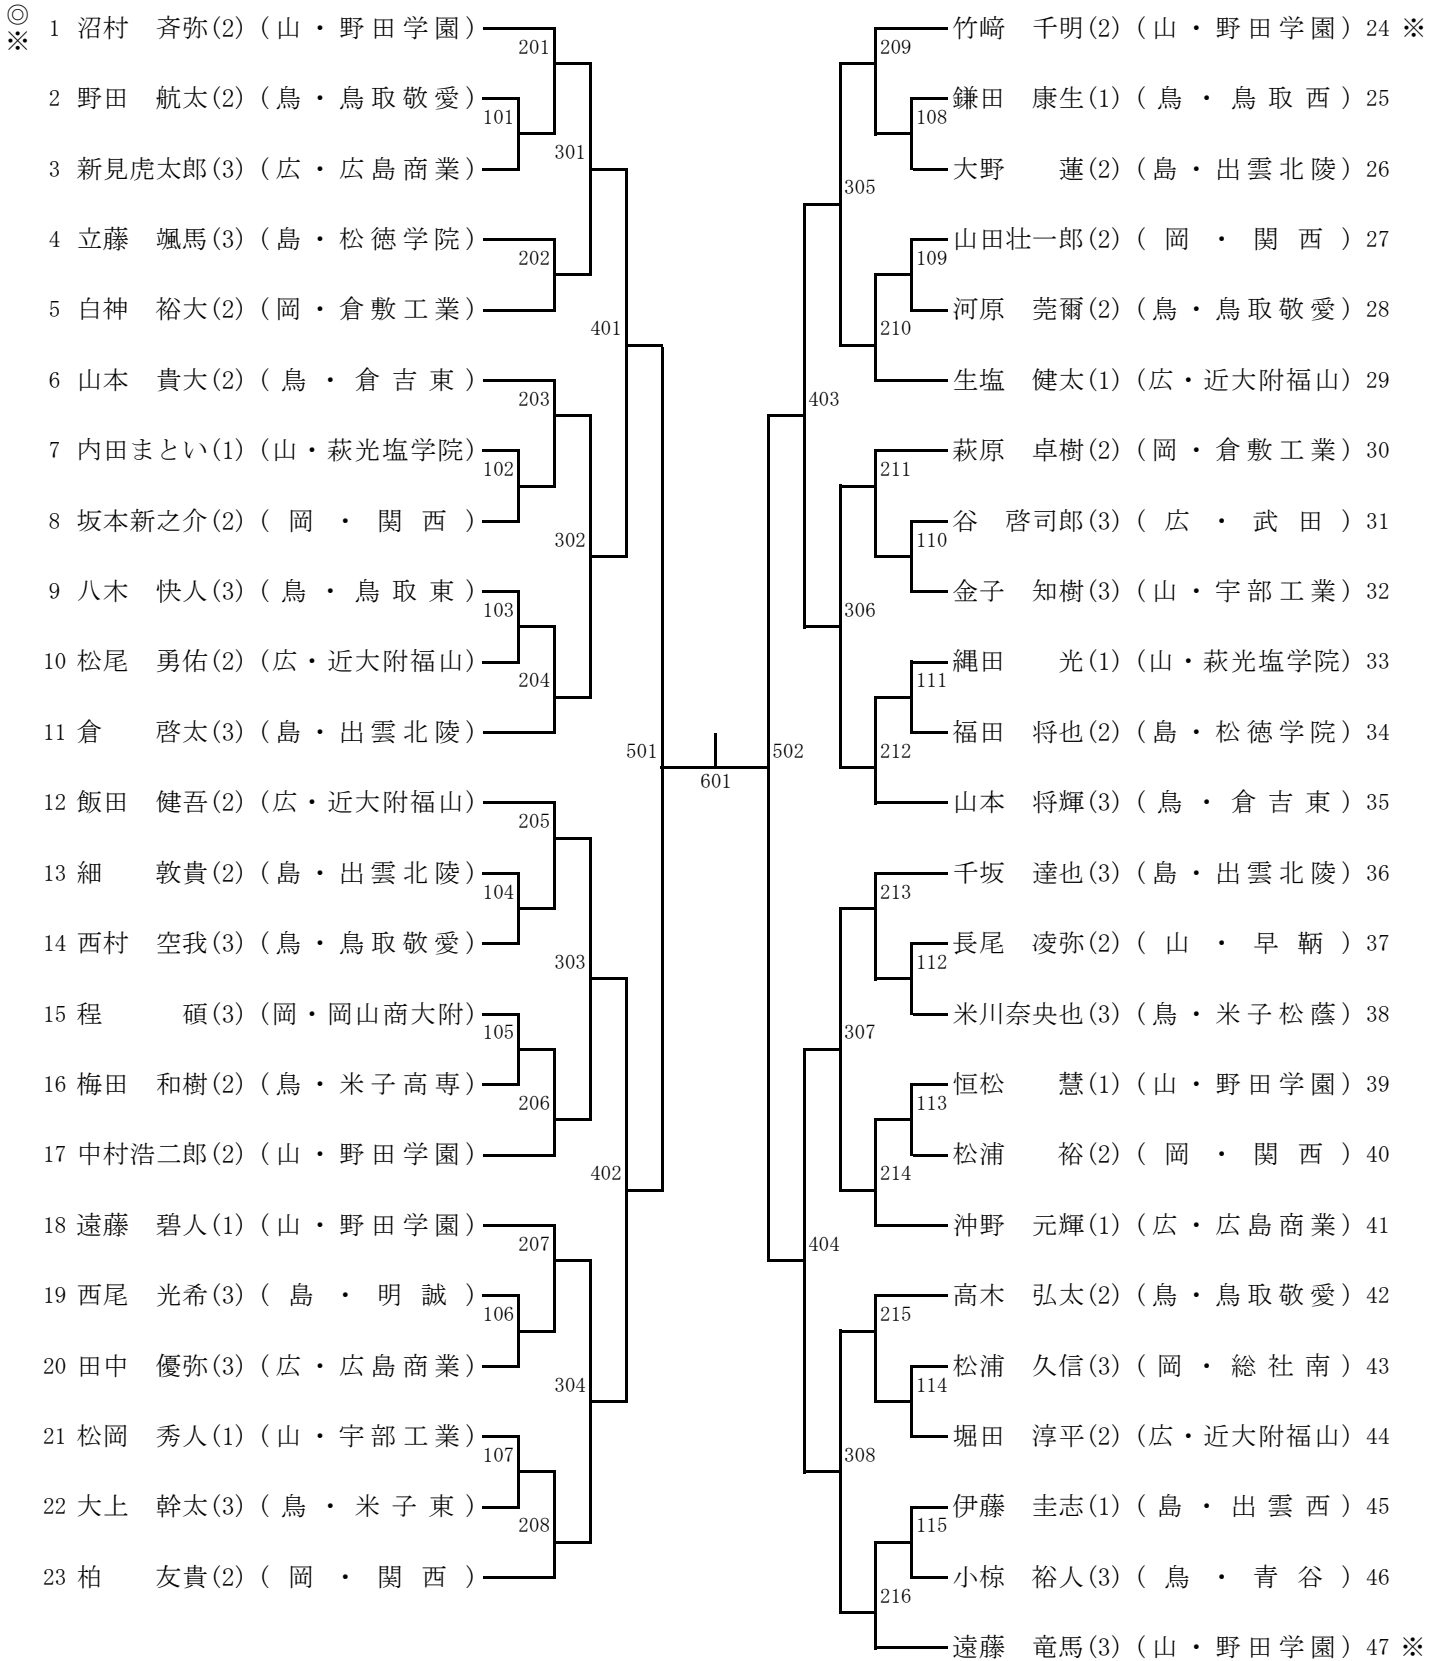

男子シングルス (BS) No. 1

平成27年度ランキング【男子シングルス】 ◎印 全国ランク ※印 中国ランク による推薦出場

◎ ※ 1 上野 亨樹 (3) (山口・野田学園)	5 高取 侑史 (3) (山口・野田学園)
◎ ※ 2 沼村 斉弥 (1) (山口・野田学園)	※ 6 遠藤 竜馬 (2) (山口・野田学園)
3 青山 昇太 (3) (山口・野田学園)	◎ ※ 7 伊丹 雄飛 (2) (山口・野田学園)
※ 4 盛武 大悟 (1) (山口・野田学園)	※ 8 竹崎 千明 (1) (山口・野田学園)