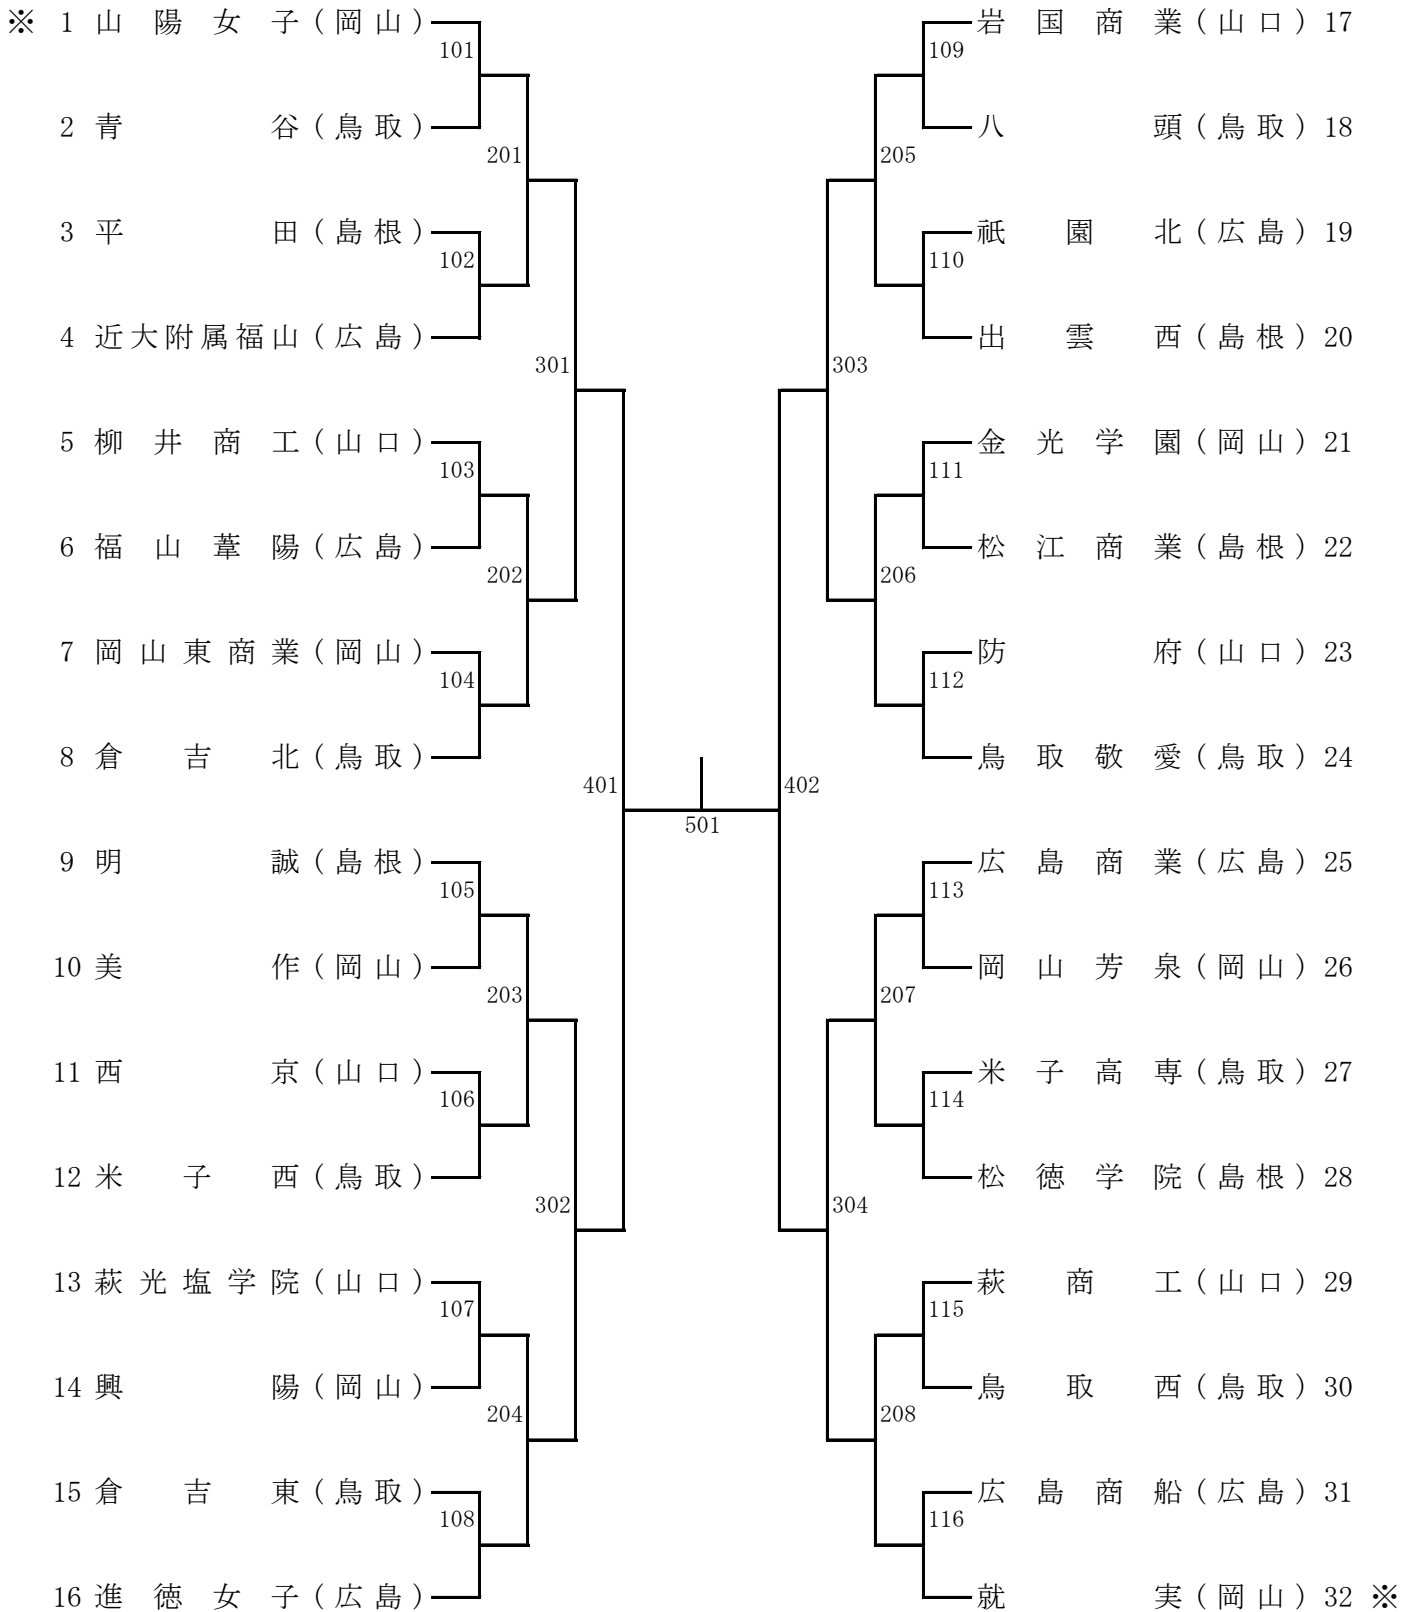

男子学校对抗(BT)

平成27年度ランキング【男子学校对抗】※印 中国ランクによる推薦出場

- ※ 1 野田学園(山口)
- ※ 2 関西(岡山)
- 3 松徳学院(島根)
- 4 武田(広島)

女子学校对抗(GT)

平成27年度ランキング【女子学校对抗】※印 中国ランクによる推薦出場

- ※ 1 山陽女子(岡山)
- ※ 2 就実(岡山)
- 3 岩国商業(山口)
- 4 進徳女子(広島)

男子ダブルス (BD)

決勝戦 (601)

No. _____

(.)

No. _____

(.)

女子ダブルス (GD)

決勝戦 (601)

No. _____