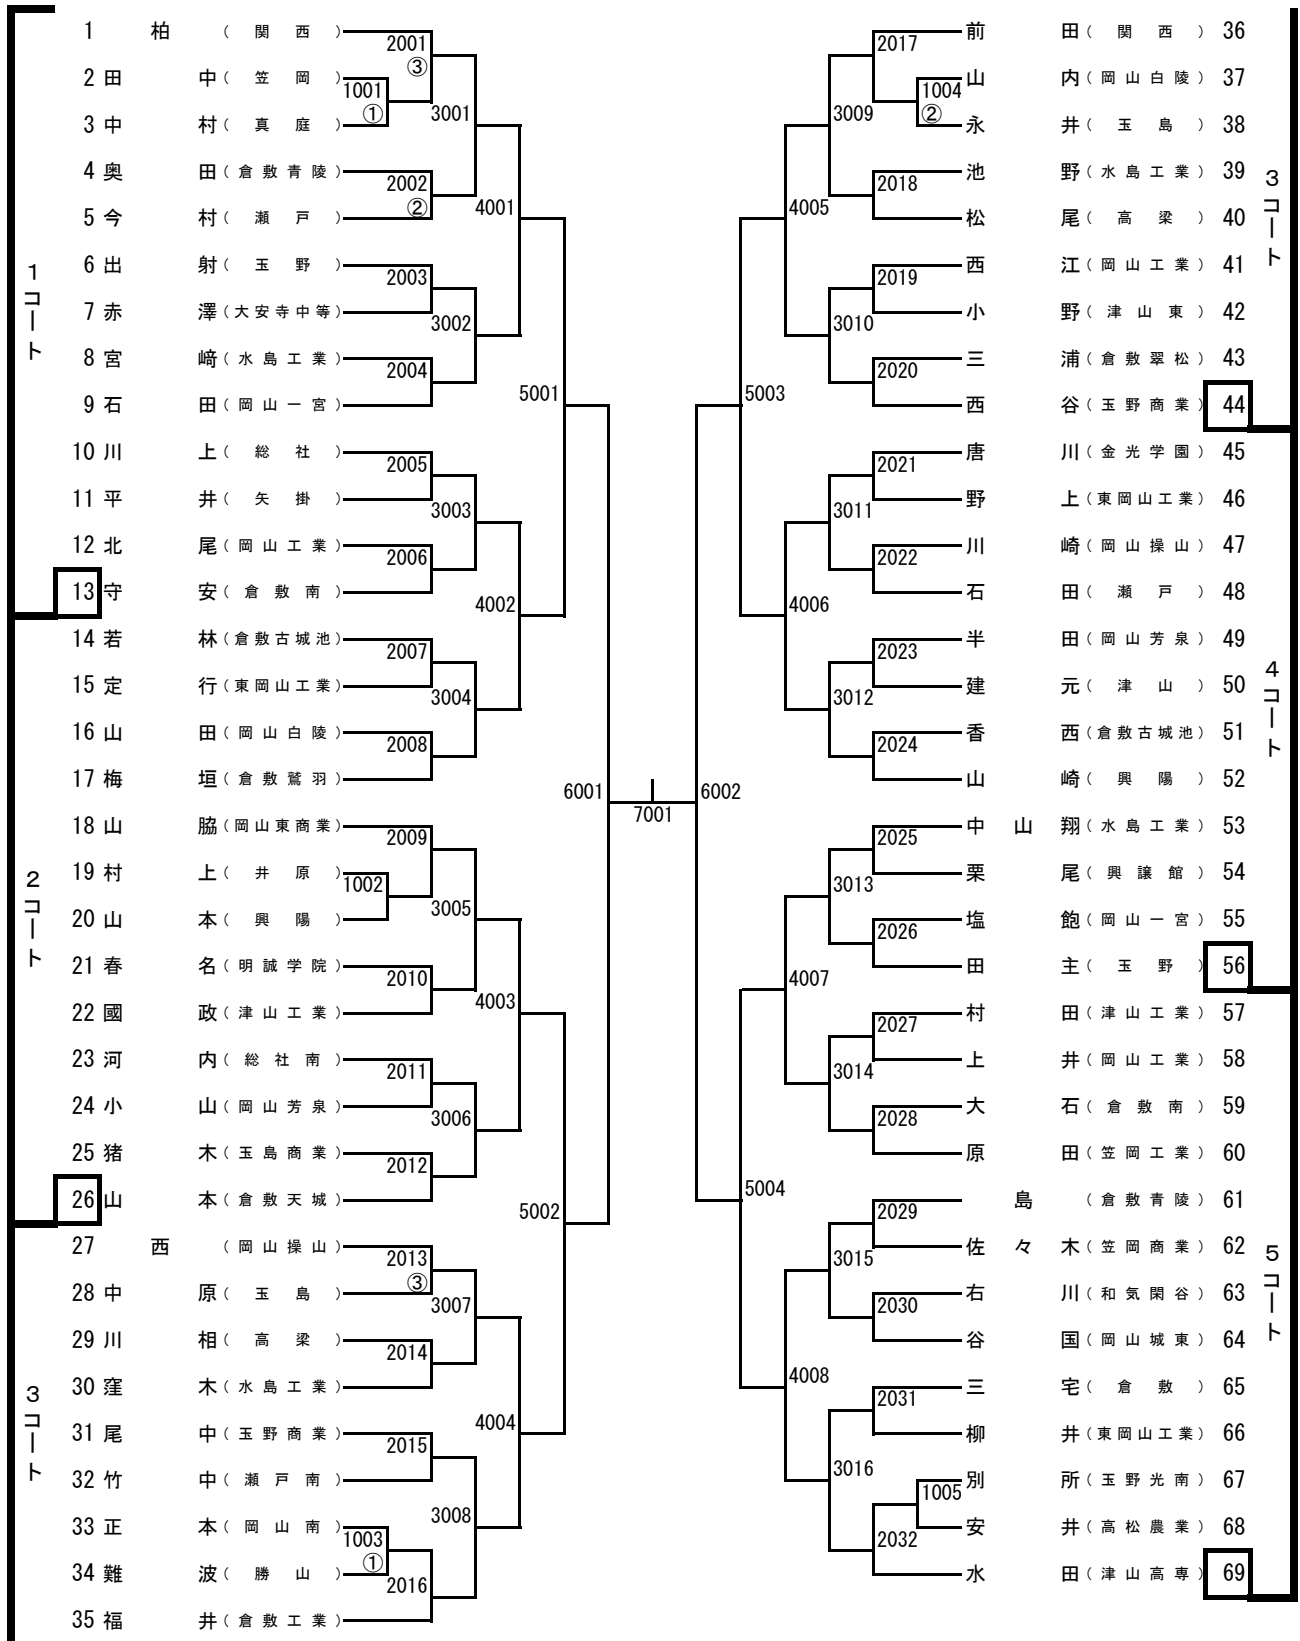

2年生男子シングルス (1)