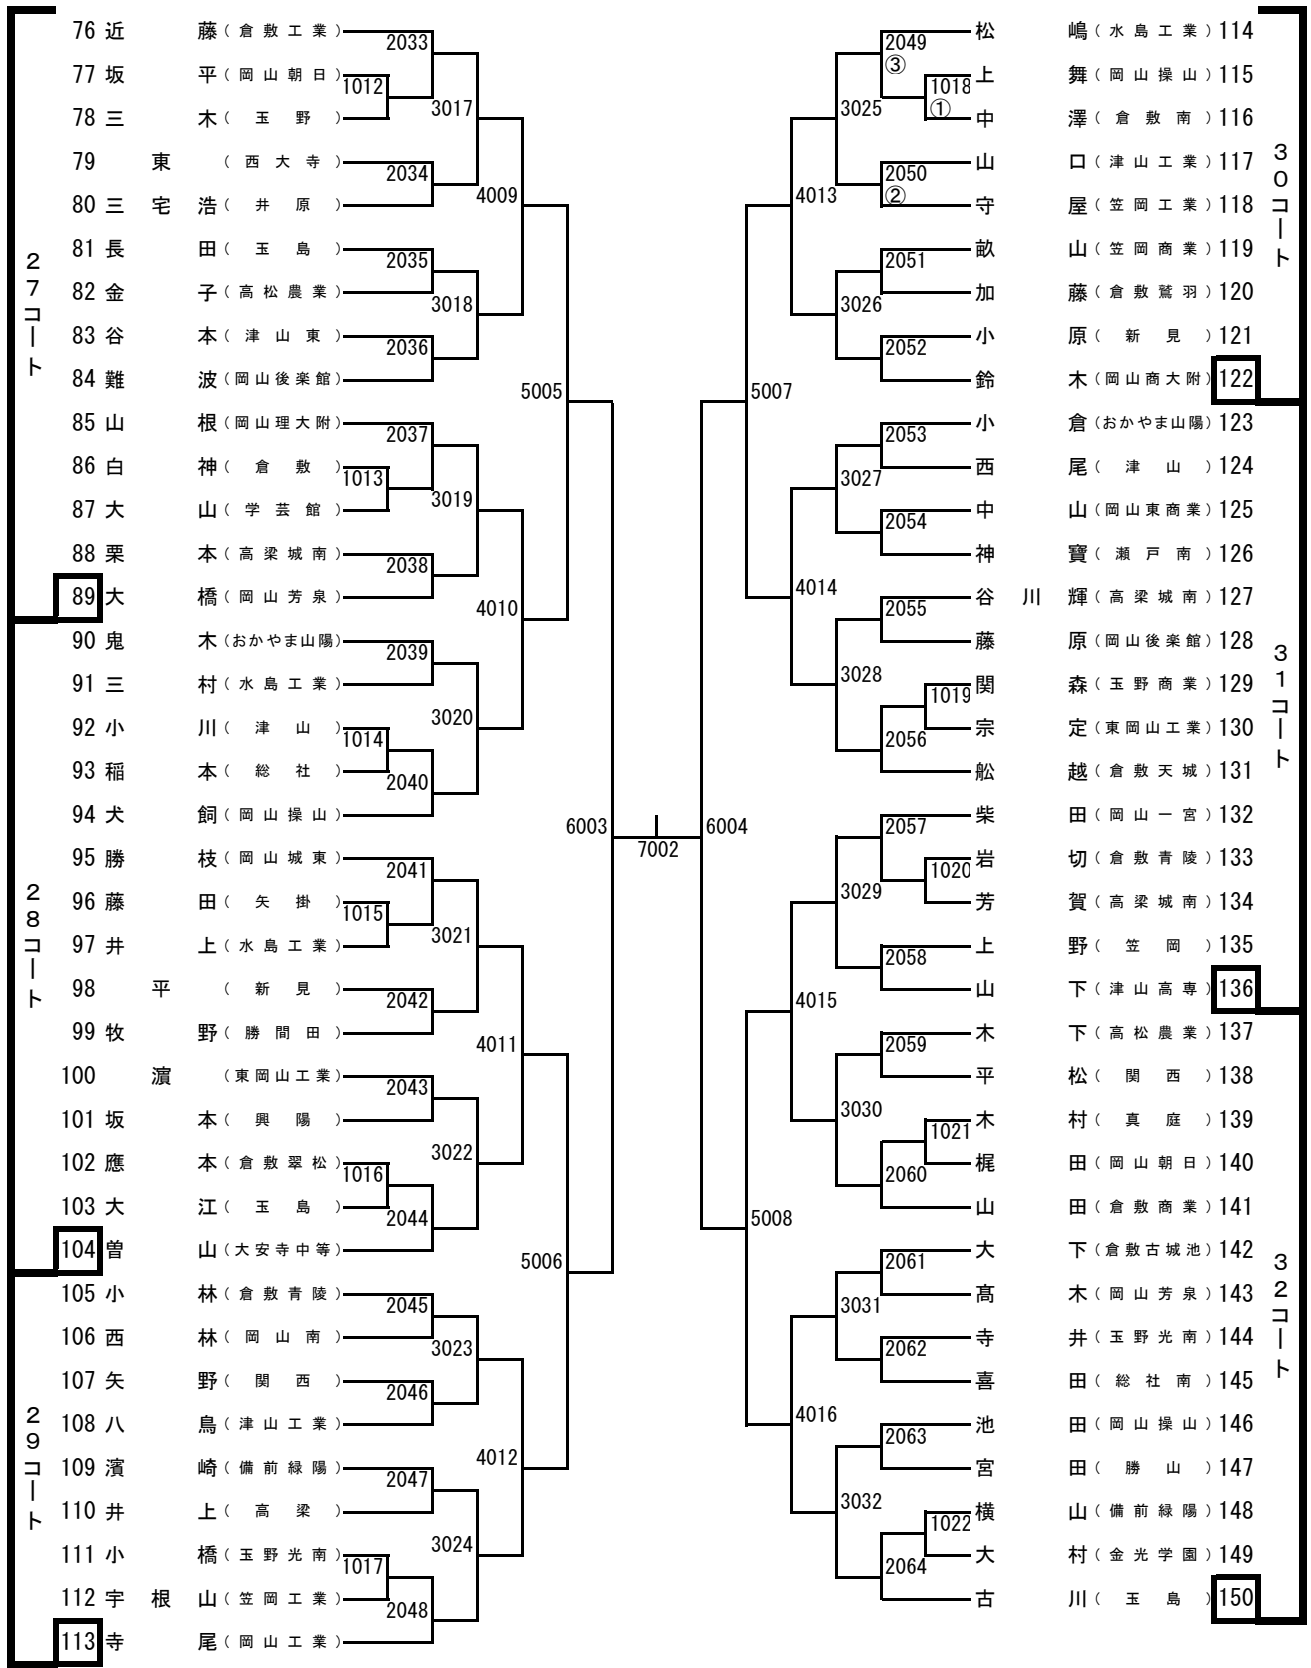

2年生男子シングルス (1)

岡山県高等学校夏季卓球大会
平成28年8月24日
ジップアリーナ岡山

2年生男子シングルス (2)

2年生男子シングルス (4)

岡山県高等学校夏季卓球大会
平成28年8月24日
ジップアリーナ岡山

1年生男子シングルス (1)

岡山県高等学校夏季卓球大会
平成28年8月24日
ジップアリーナ岡山

1年生男子シングルス (2)