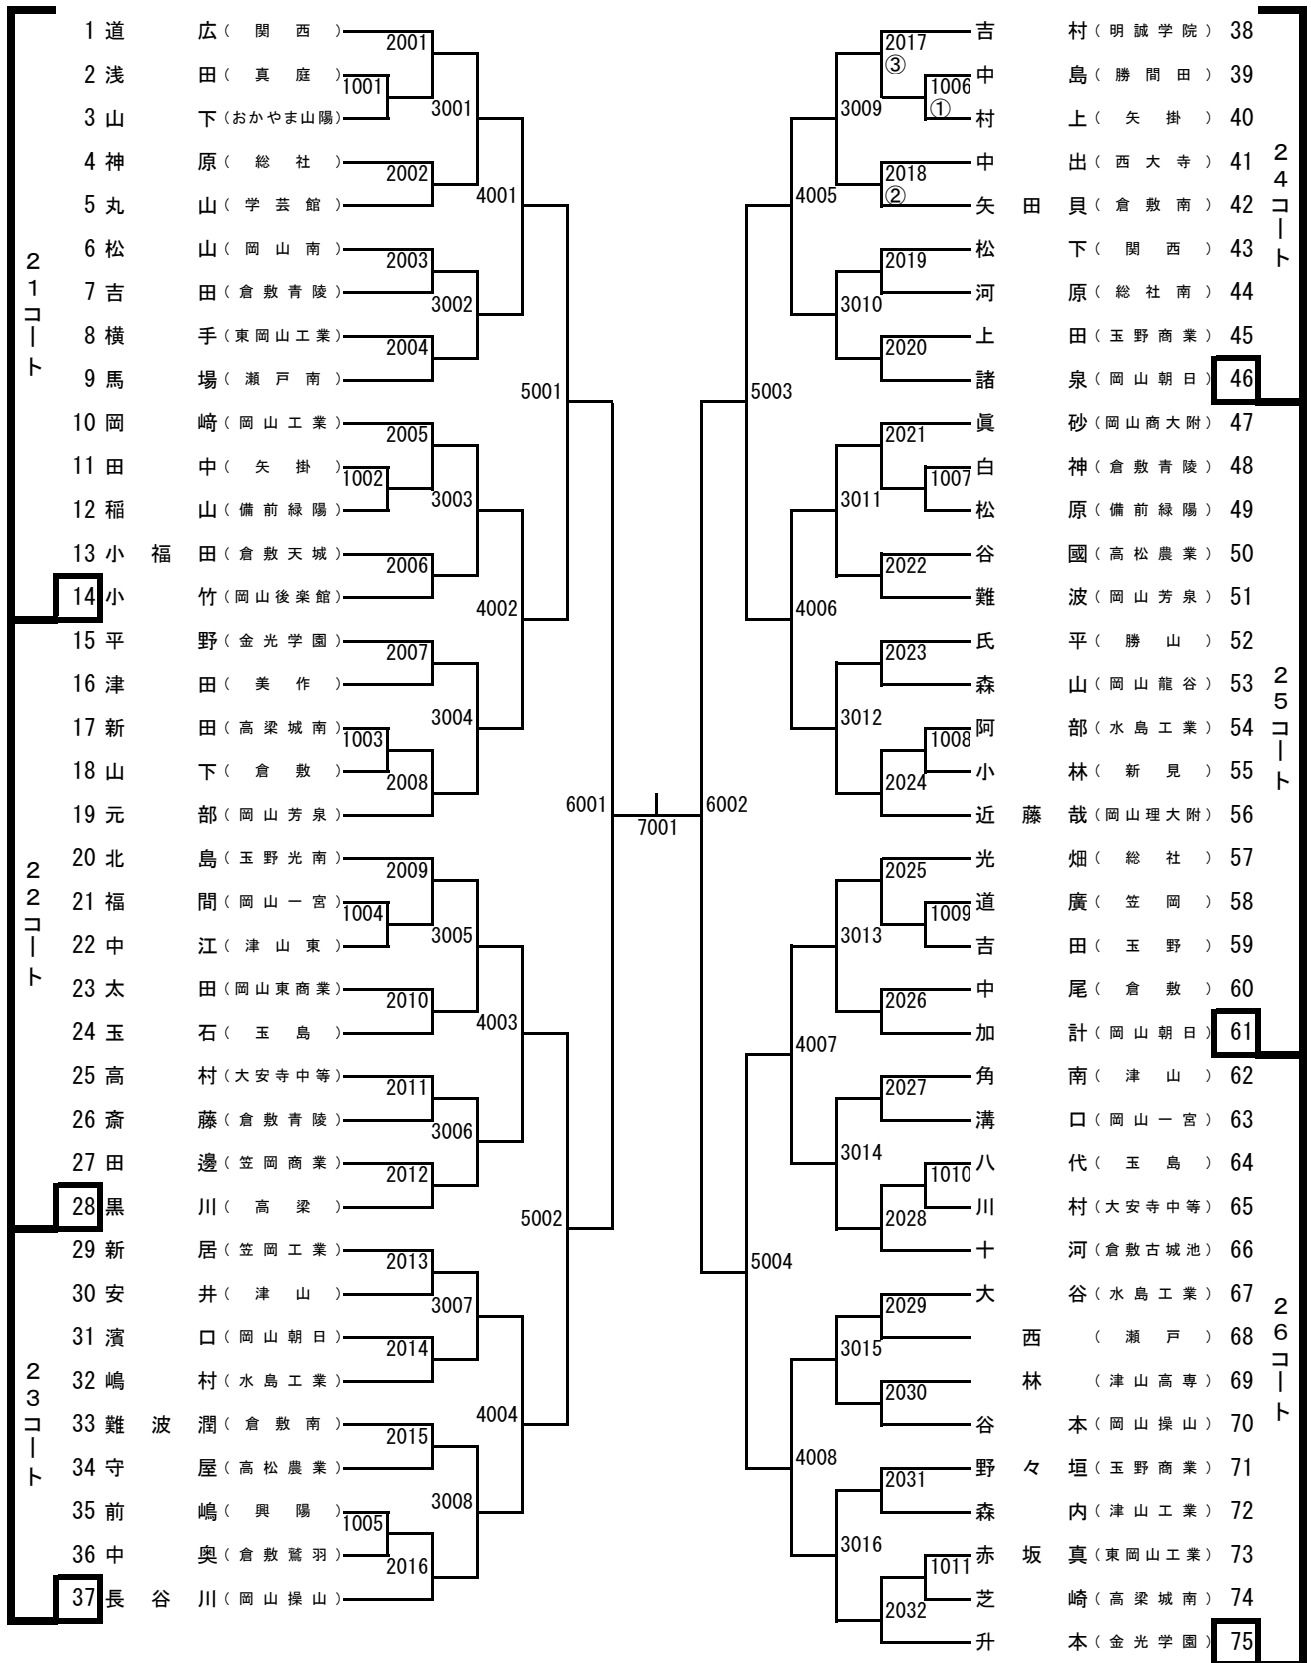

2年生男子シングルス (1)

岡山県高等学校夏季卓球大会
平成28年8月24日
ジップアリーナ岡山

2年生男子シングルス (2)

2年生男子シングルス (4)

岡山県高等学校夏季卓球大会
平成28年8月24日
ジップアリーナ岡山

1年生男子シングルス (1)

岡山県高等学校夏季卓球大会
平成28年8月24日
ジップアリーナ岡山

1年生男子シングルス (2)