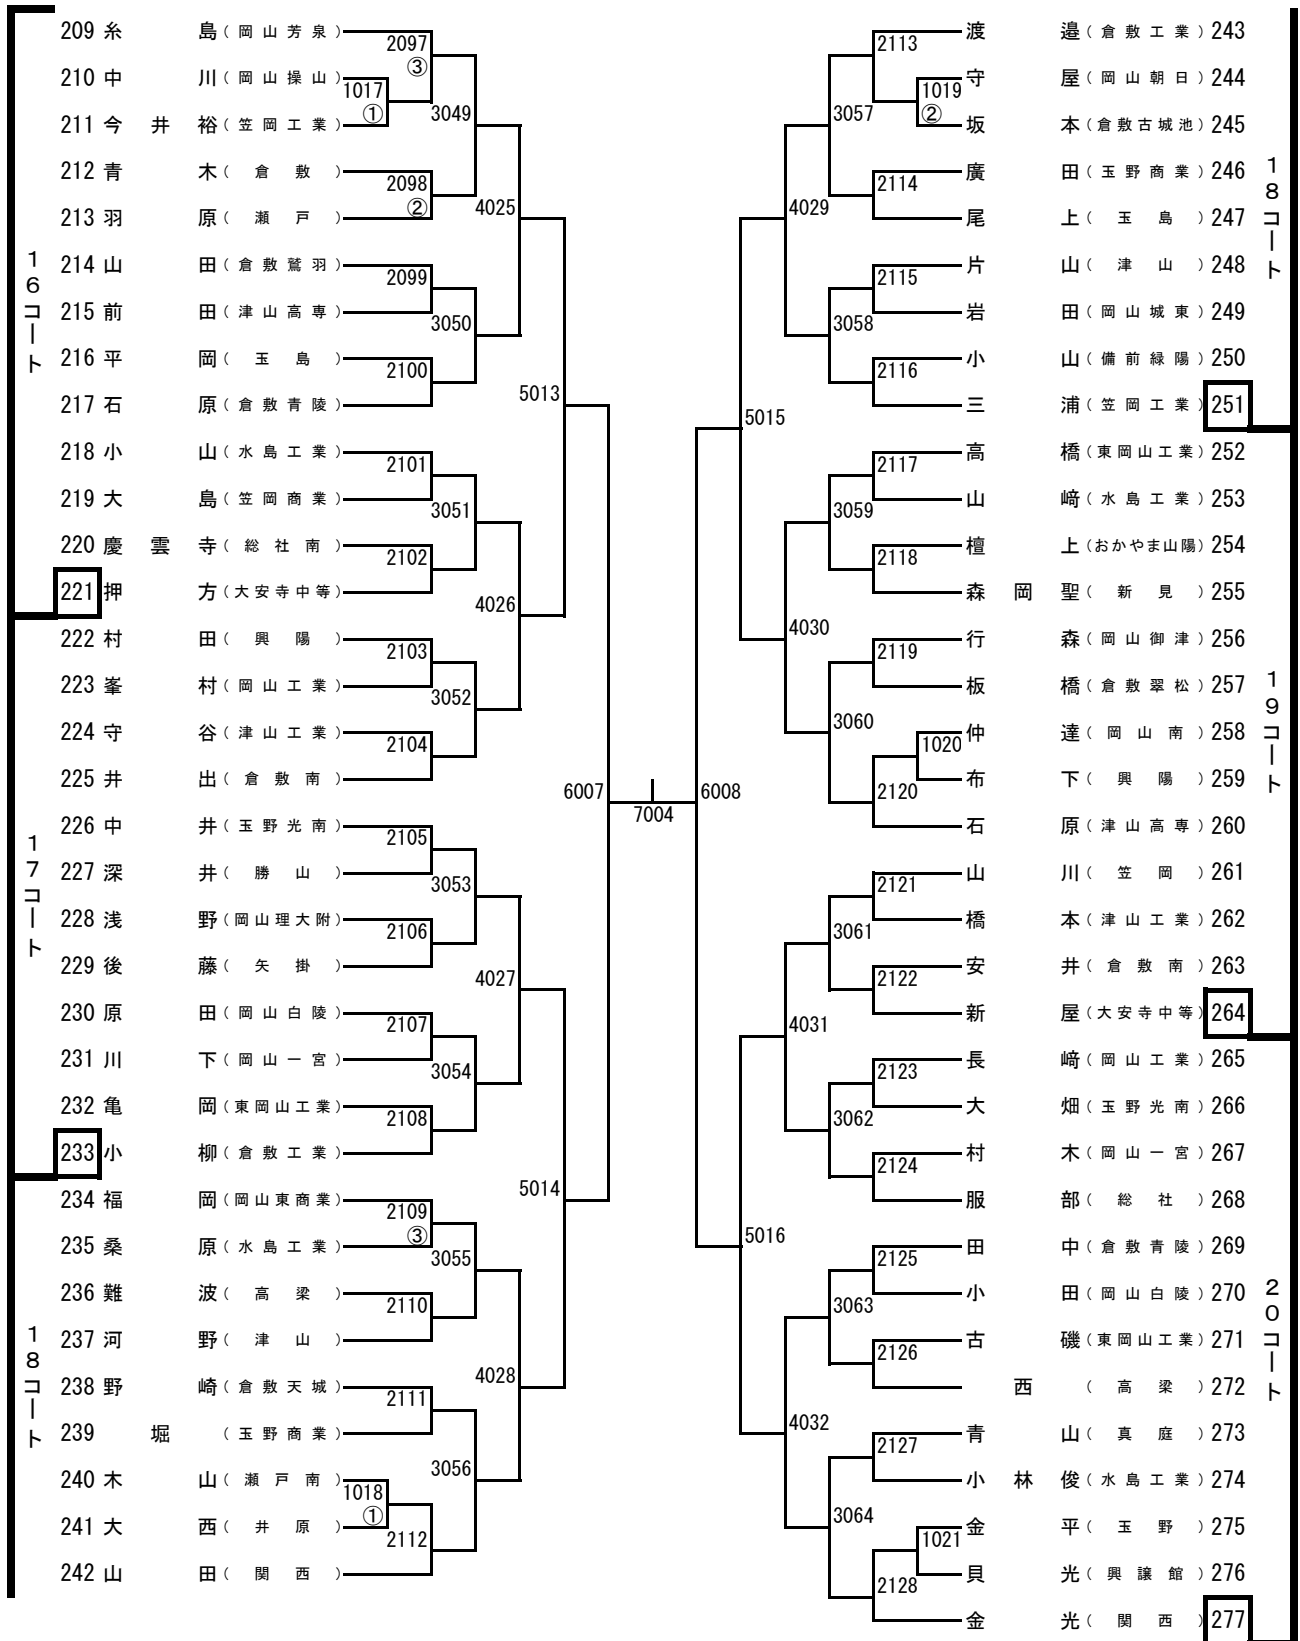

2年生男子シングルス (1)

岡山県高等学校夏季卓球大会
平成28年8月24日
ジップアリーナ岡山

2年生男子シングルス (2)

2年生男子シングルス (4)

岡山県高等学校夏季卓球大会
平成28年8月24日
ジップアリーナ岡山

1年生男子シングルス (1)

岡山県高等学校夏季卓球大会
平成28年8月24日
ジップアリーナ岡山

1年生男子シングルス (2)