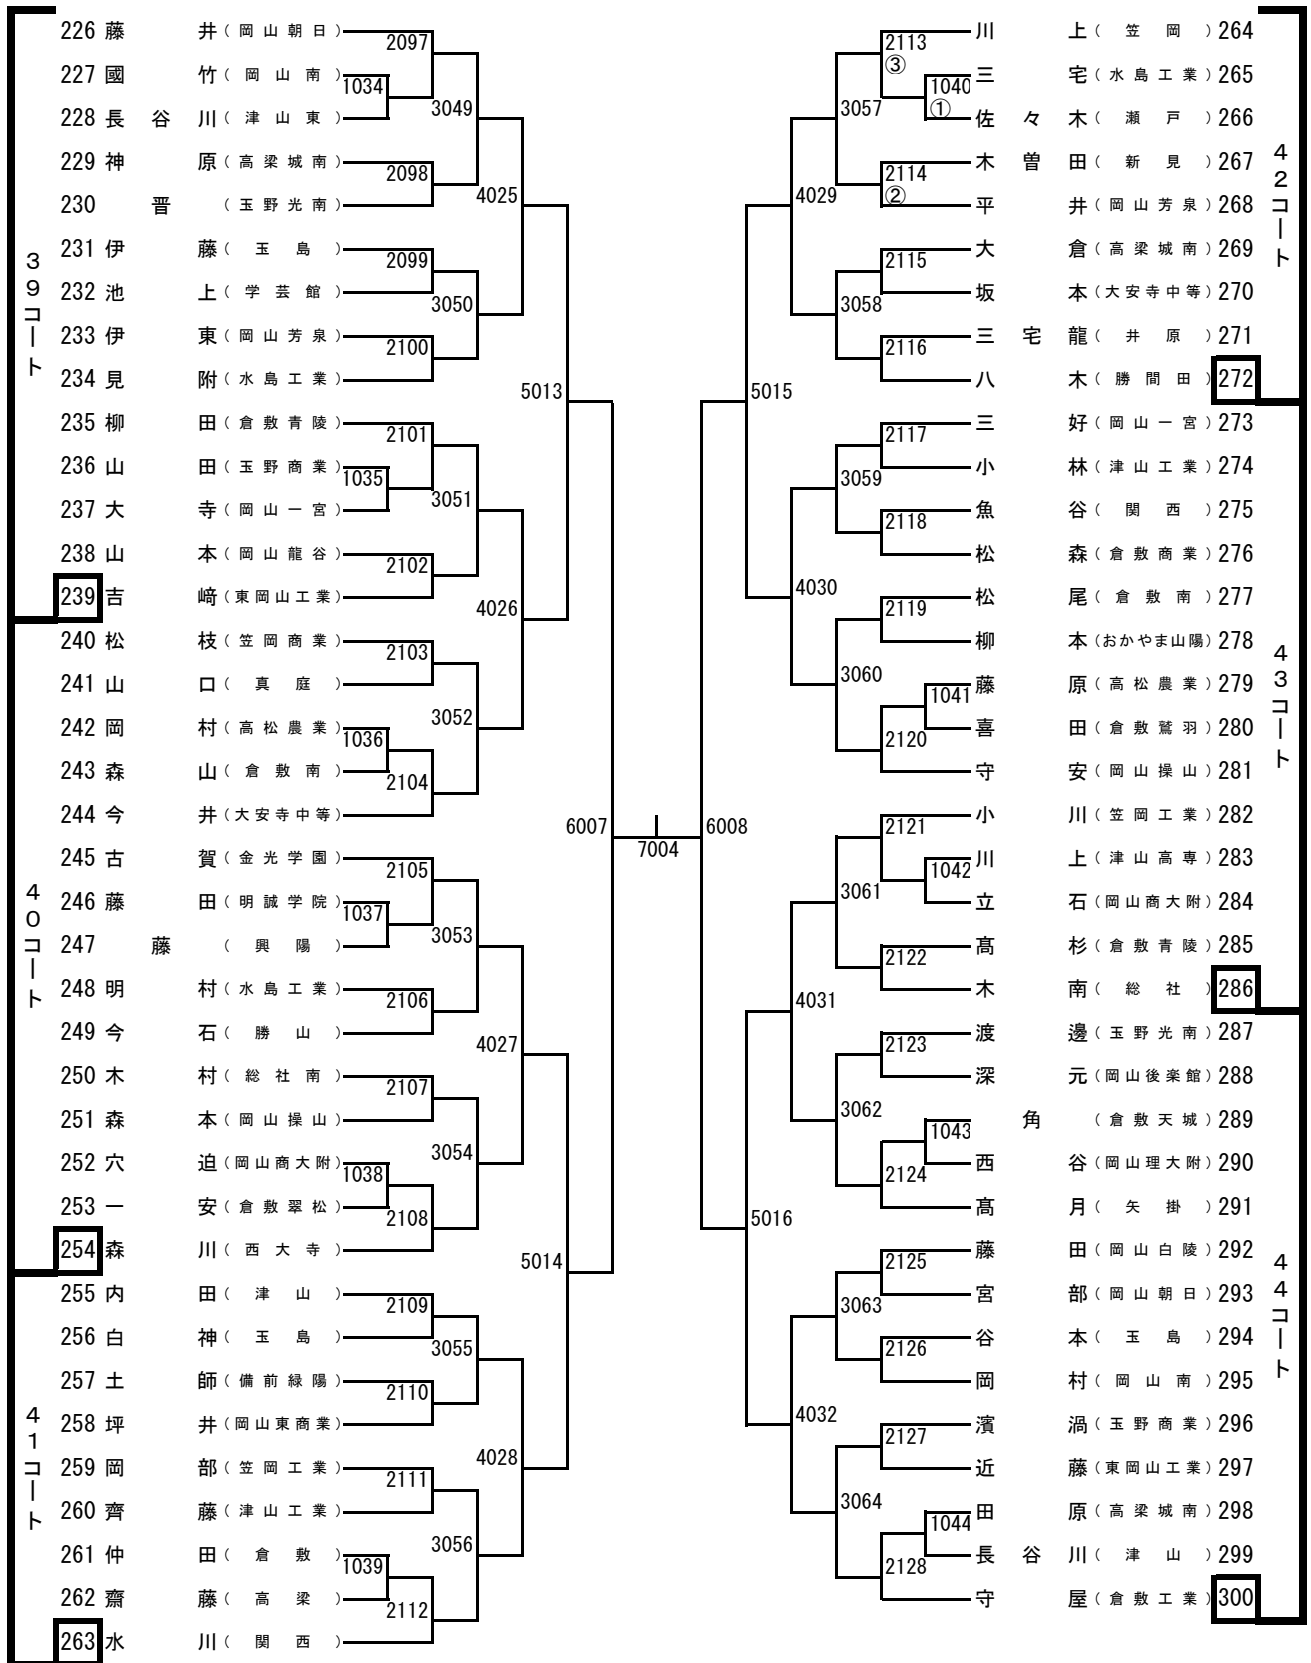

岡山県高等学校夏季卓球大会
平成28年8月24日
ジップアリーナ岡山

1年生男子シングルス (4)