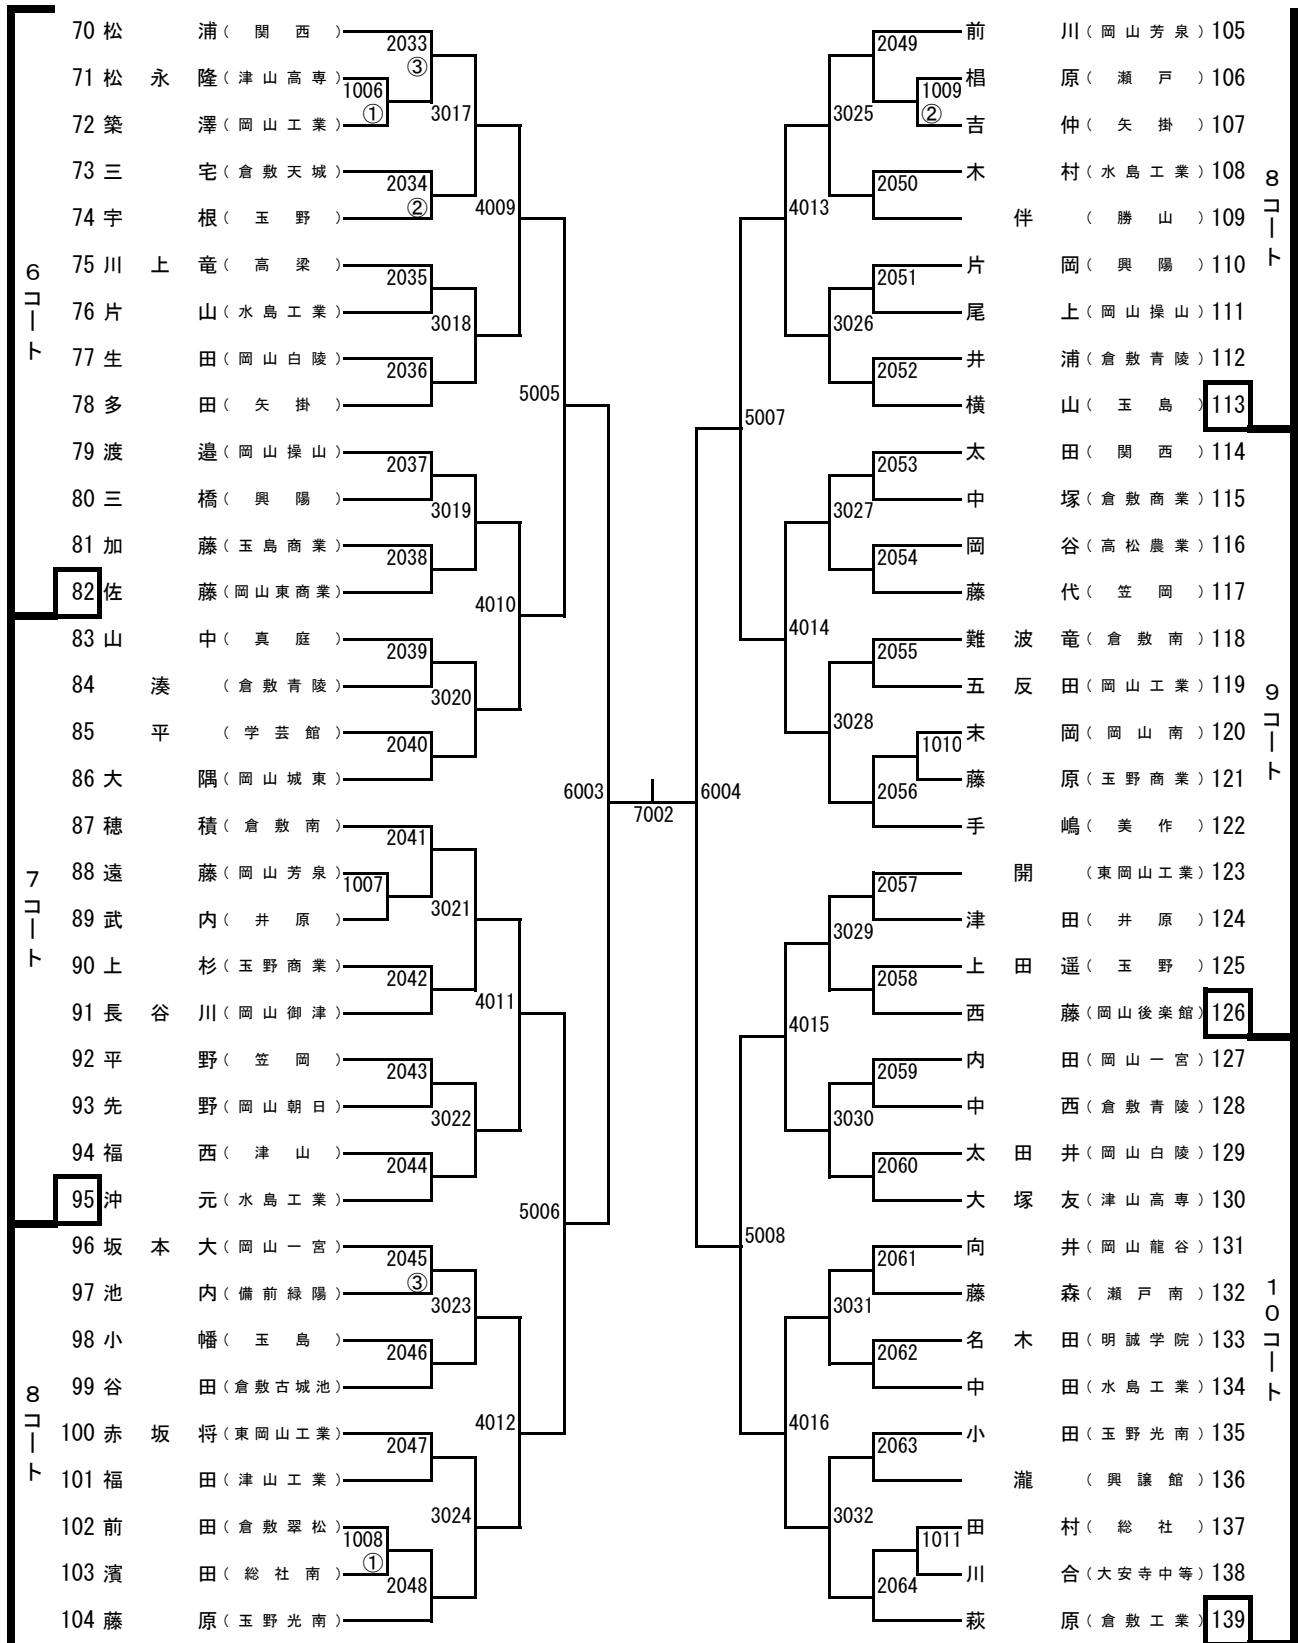

岡山県高等学校夏季卓球大会
平成28年8月24日
ジップアリーナ岡山

2年生男子シングルス (2)