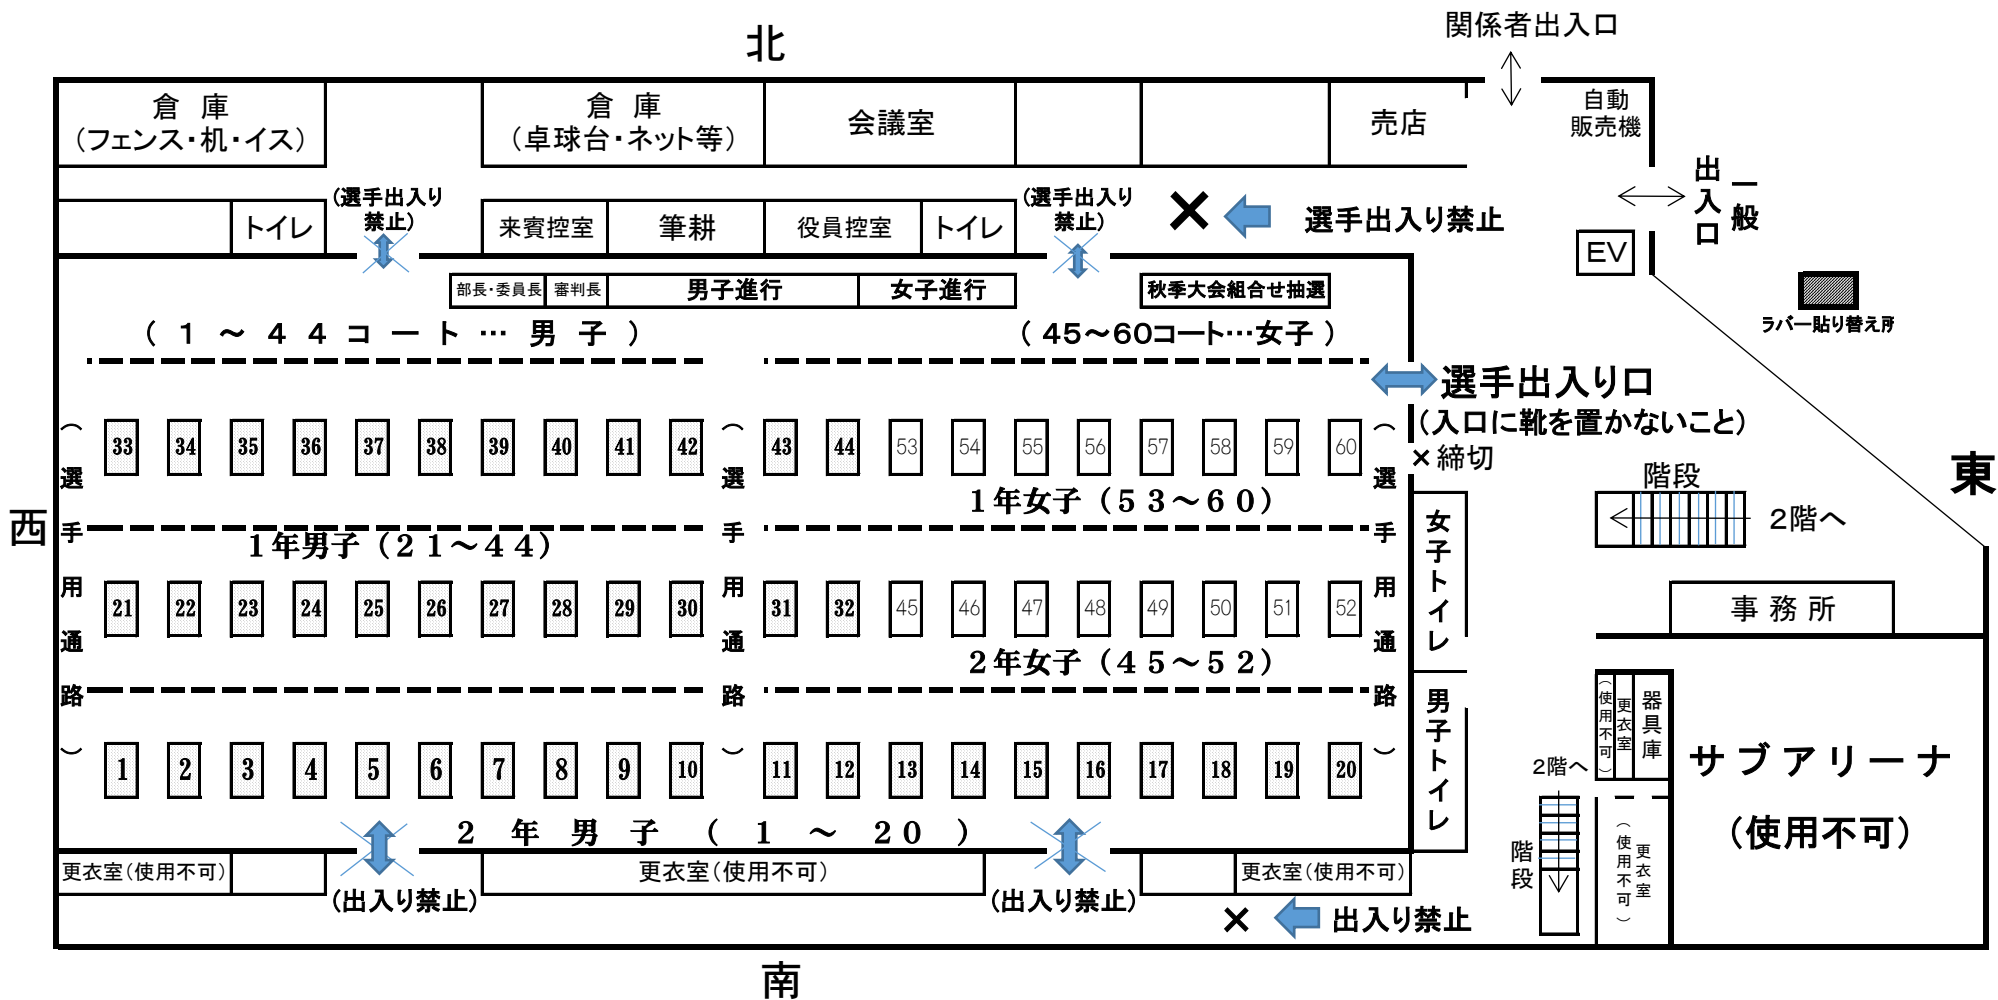

岡山県高等学校夏季卓球大会
平成28年8月24日
ジップアリーナ岡山

1年生男子シングルス (3)

岡山県高等学校夏季卓球大会
平成28年8月24日
ジップアリーナ岡山

1年生男子シングルス (4)

2年生女子シングルス (1)

2年生女子シングルス (2)

1年生女子シングルス (1)

1年生女子シングルス (2)

夏季大会(学年別大会)用コート配置(ジップアリーナ岡山)

※北側の通路は役員・引率者専用です。選手は東側の扉から出入りしてください。

※アリーナ以外は全て下足専用です。体育館シューズのまま、ロビーや観客席へ行かないようにお願いします。

(アリーナに入るときは、必ず下足を袋に入れて持ち入ってください。)