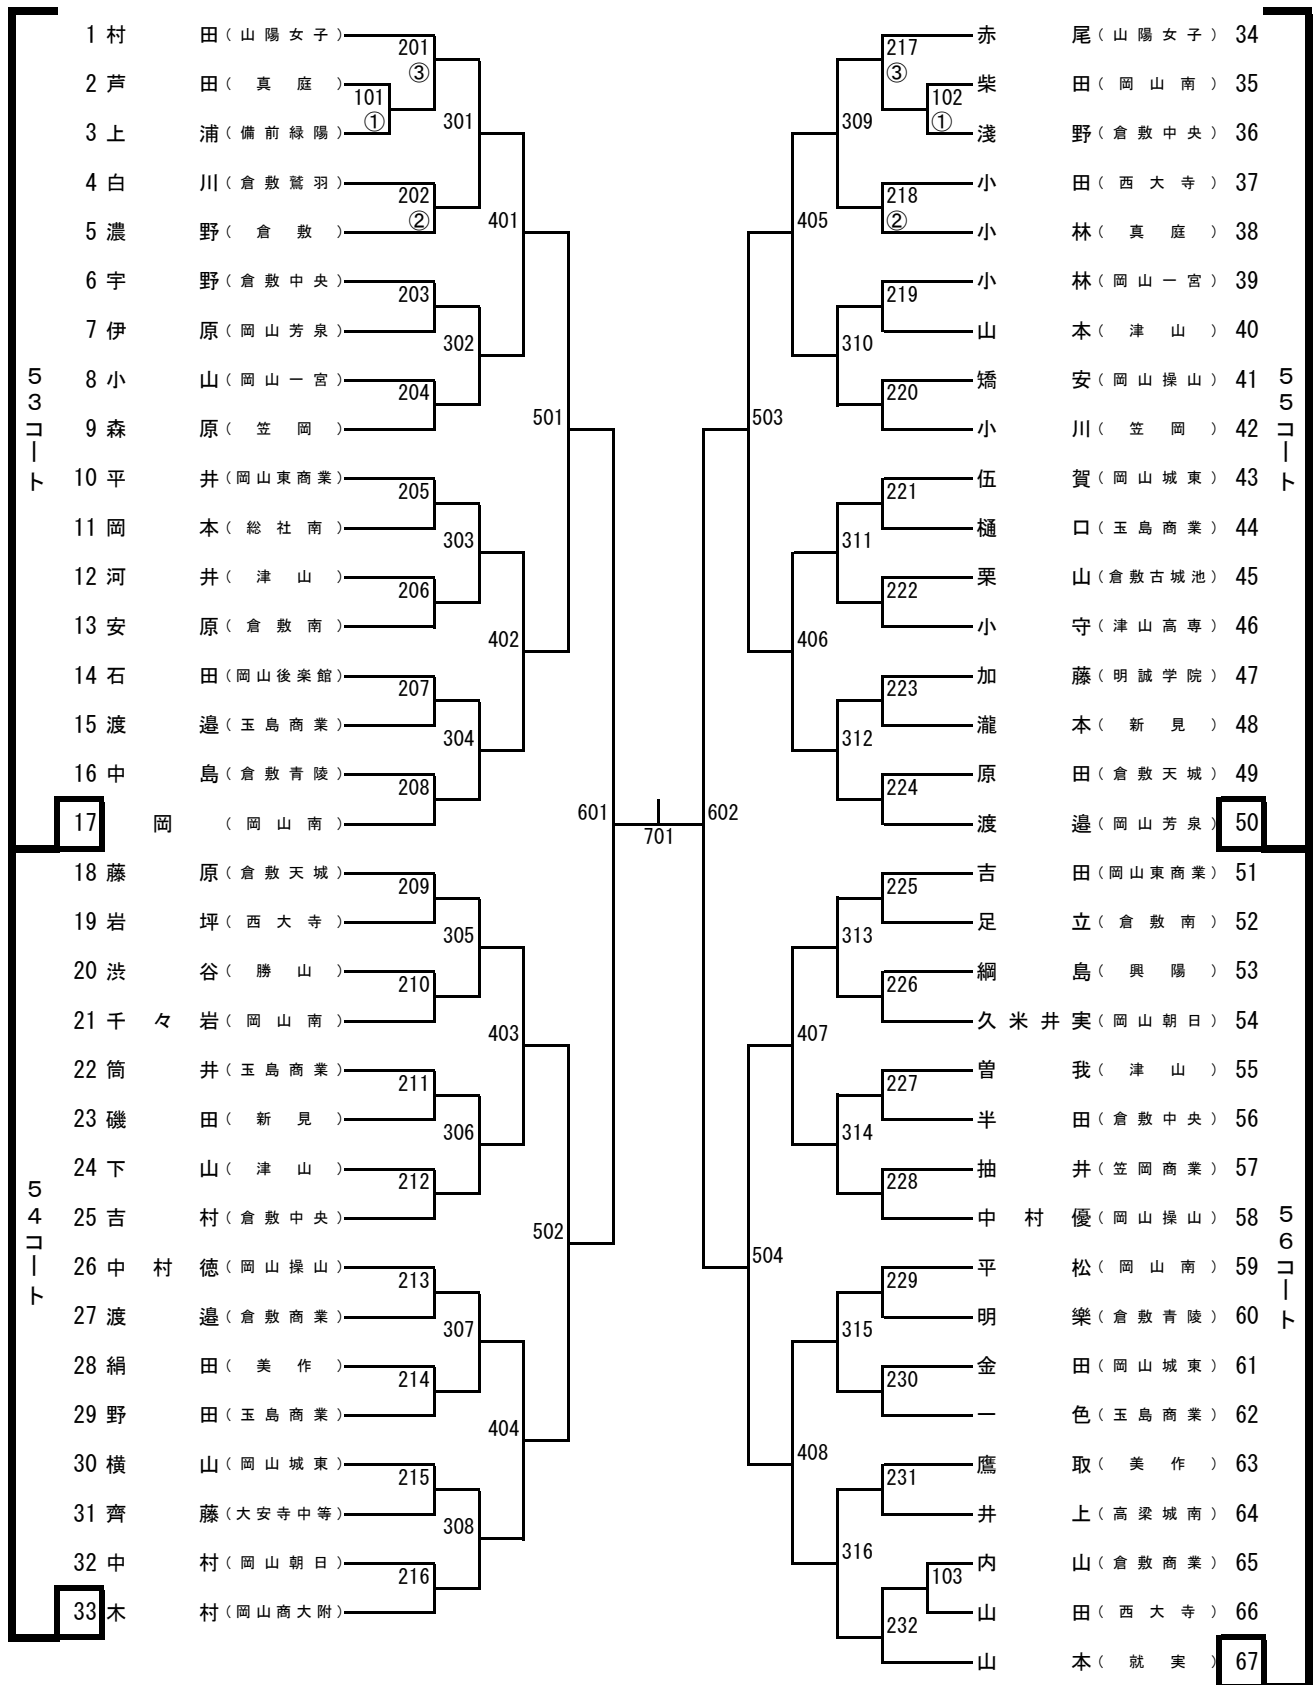

岡山県高等学校夏季卓球大会
平成28年8月24日
ジップアリーナ岡山

1年生男子シングルス (3)

岡山県高等学校夏季卓球大会
平成28年8月24日
ジップアリーナ岡山

1年生男子シングルス (4)

2年生女子シングルス (1)

2年生女子シングルス (2)

1年生女子シングルス (1)

1年生女子シングルス (2)