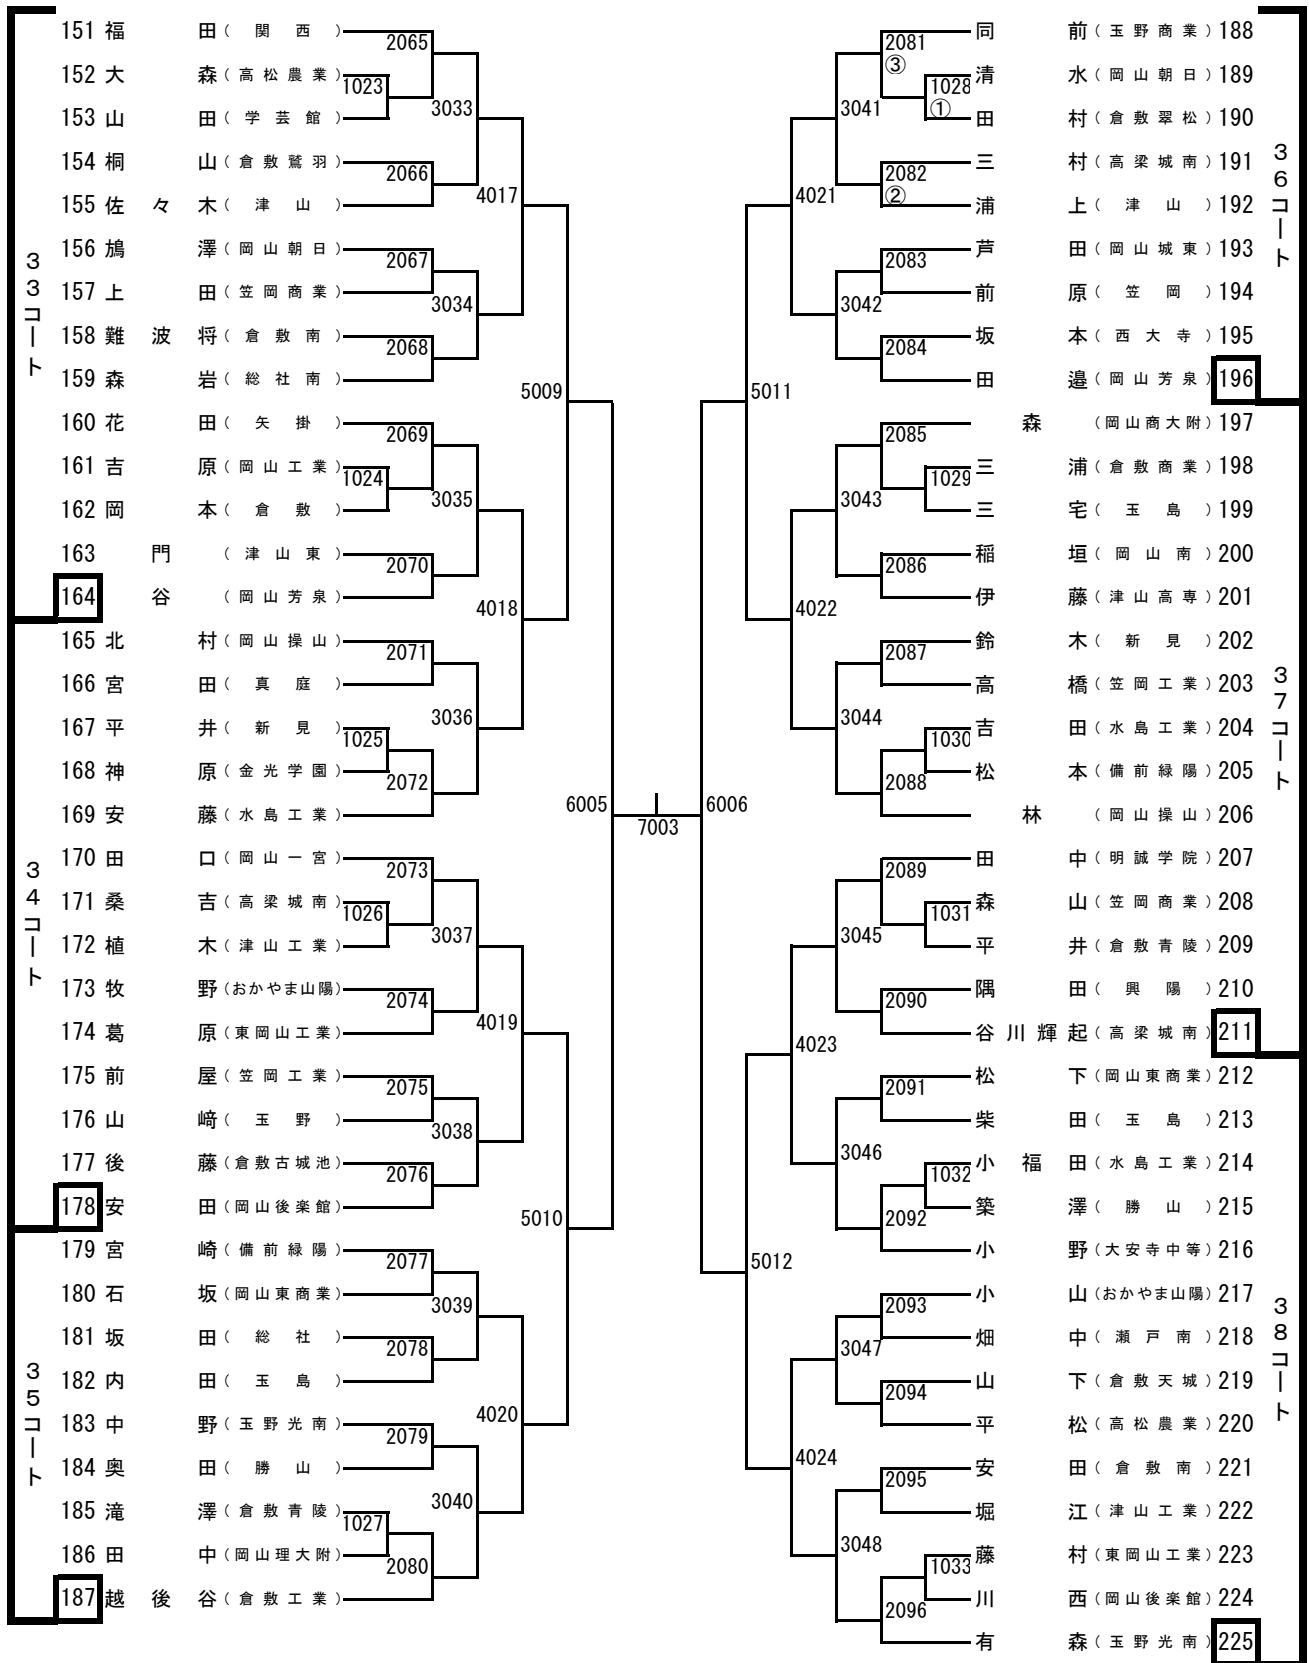

岡山県高等学校夏季卓球大会
平成28年8月24日
ジップアリーナ岡山

1年生男子シングルス (3)