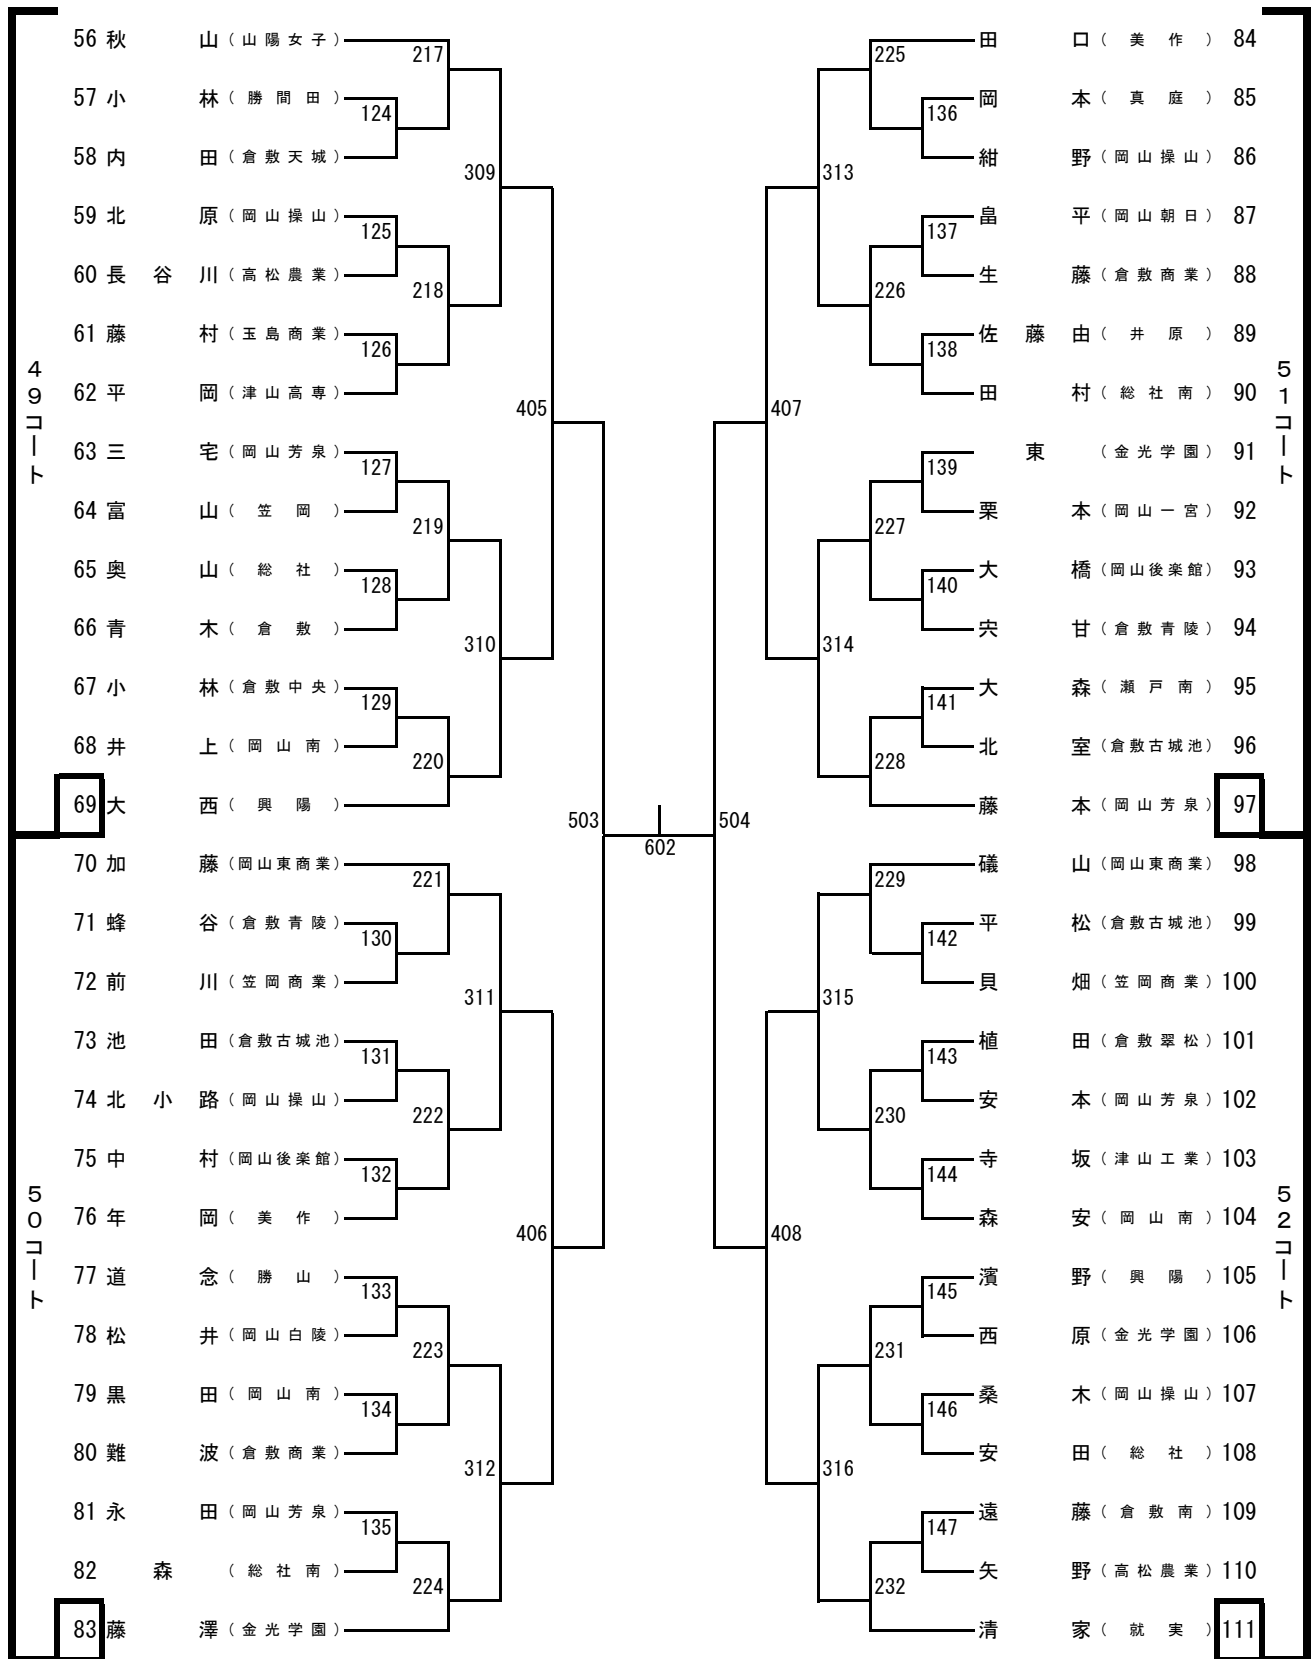

岡山県高等学校夏季卓球大会
平成28年8月24日
ジップアリーナ岡山

1年生男子シングルス (3)

岡山県高等学校夏季卓球大会
平成28年8月24日
ジップアリーナ岡山

1年生男子シングルス (4)

2年生女子シングルス (1)

2年生女子シングルス (2)

1年生女子シングルス (1)

1年生女子シングルス (2)