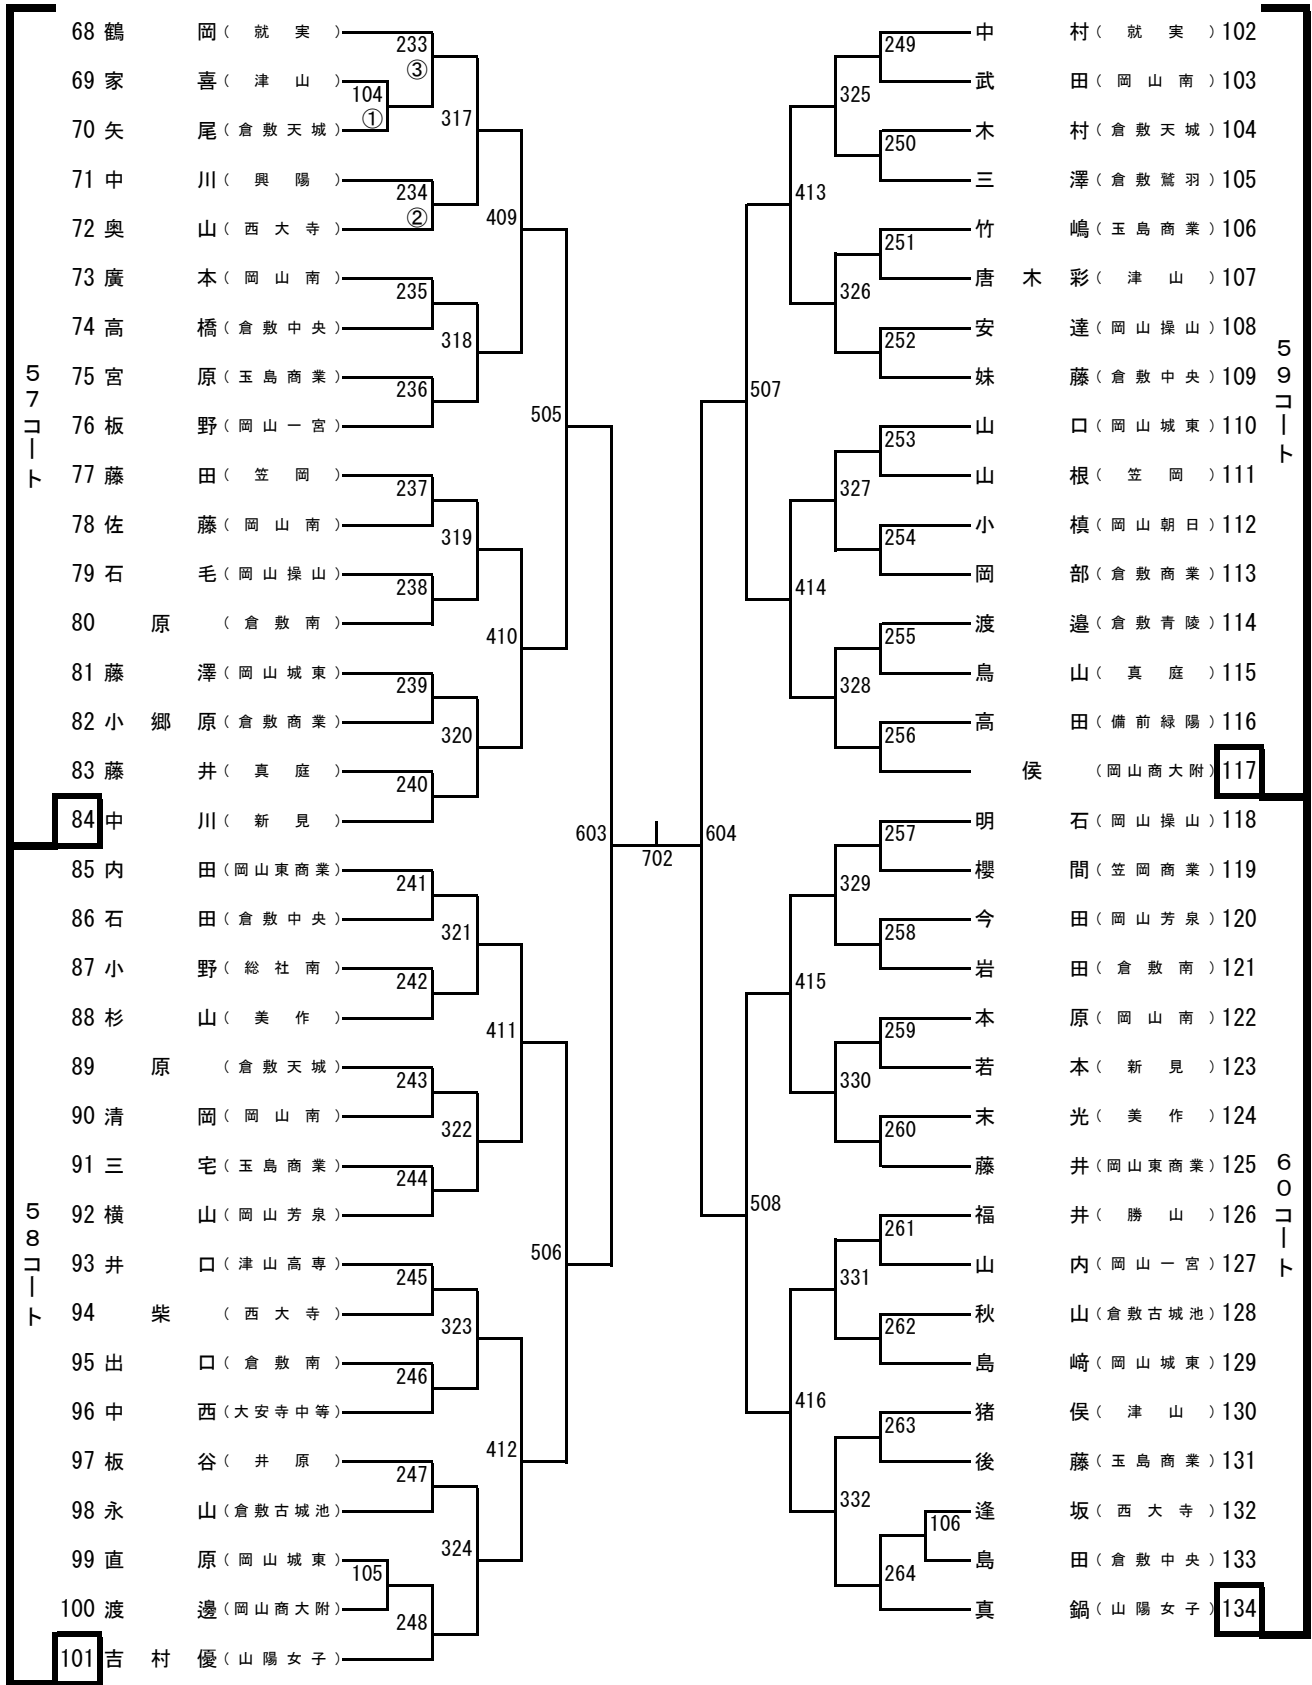

岡山県高等学校夏季卓球大会
平成28年8月24日
ジップアリーナ岡山

1年生男子シングルス (3)

岡山県高等学校夏季卓球大会
平成28年8月24日
ジップアリーナ岡山

1年生男子シングルス (4)

2年生女子シングルス (1)

2年生女子シングルス (2)

1年生女子シングルス (1)

1年生女子シングルス (2)