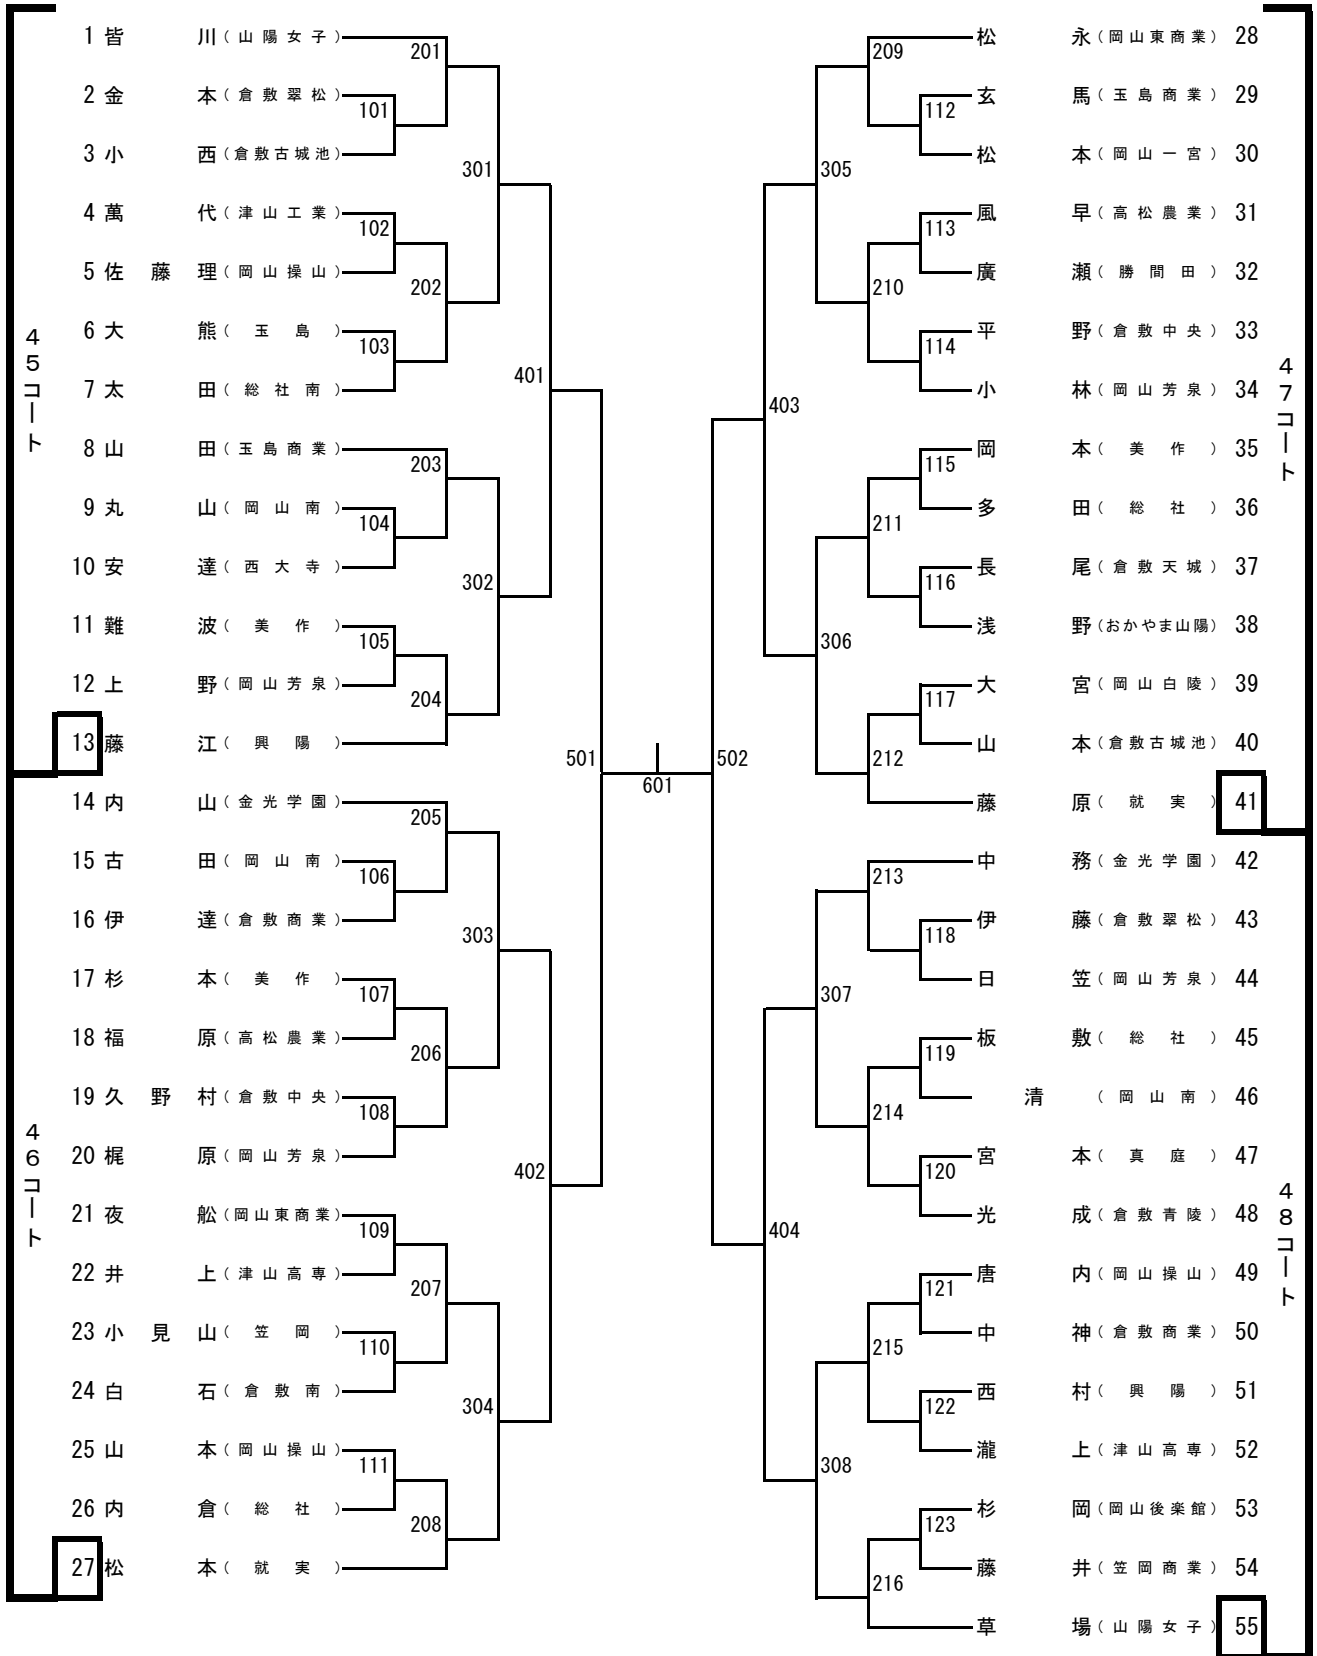

岡山県高等学校夏季卓球大会
平成28年8月24日
ジップアリーナ岡山

1年生男子シングルス (3)

岡山県高等学校夏季卓球大会
平成28年8月24日
ジップアリーナ岡山

1年生男子シングルス (4)

2年生女子シングルス (1)

2年生女子シングルス (2)

1年生女子シングルス (1)

1年生女子シングルス (2)