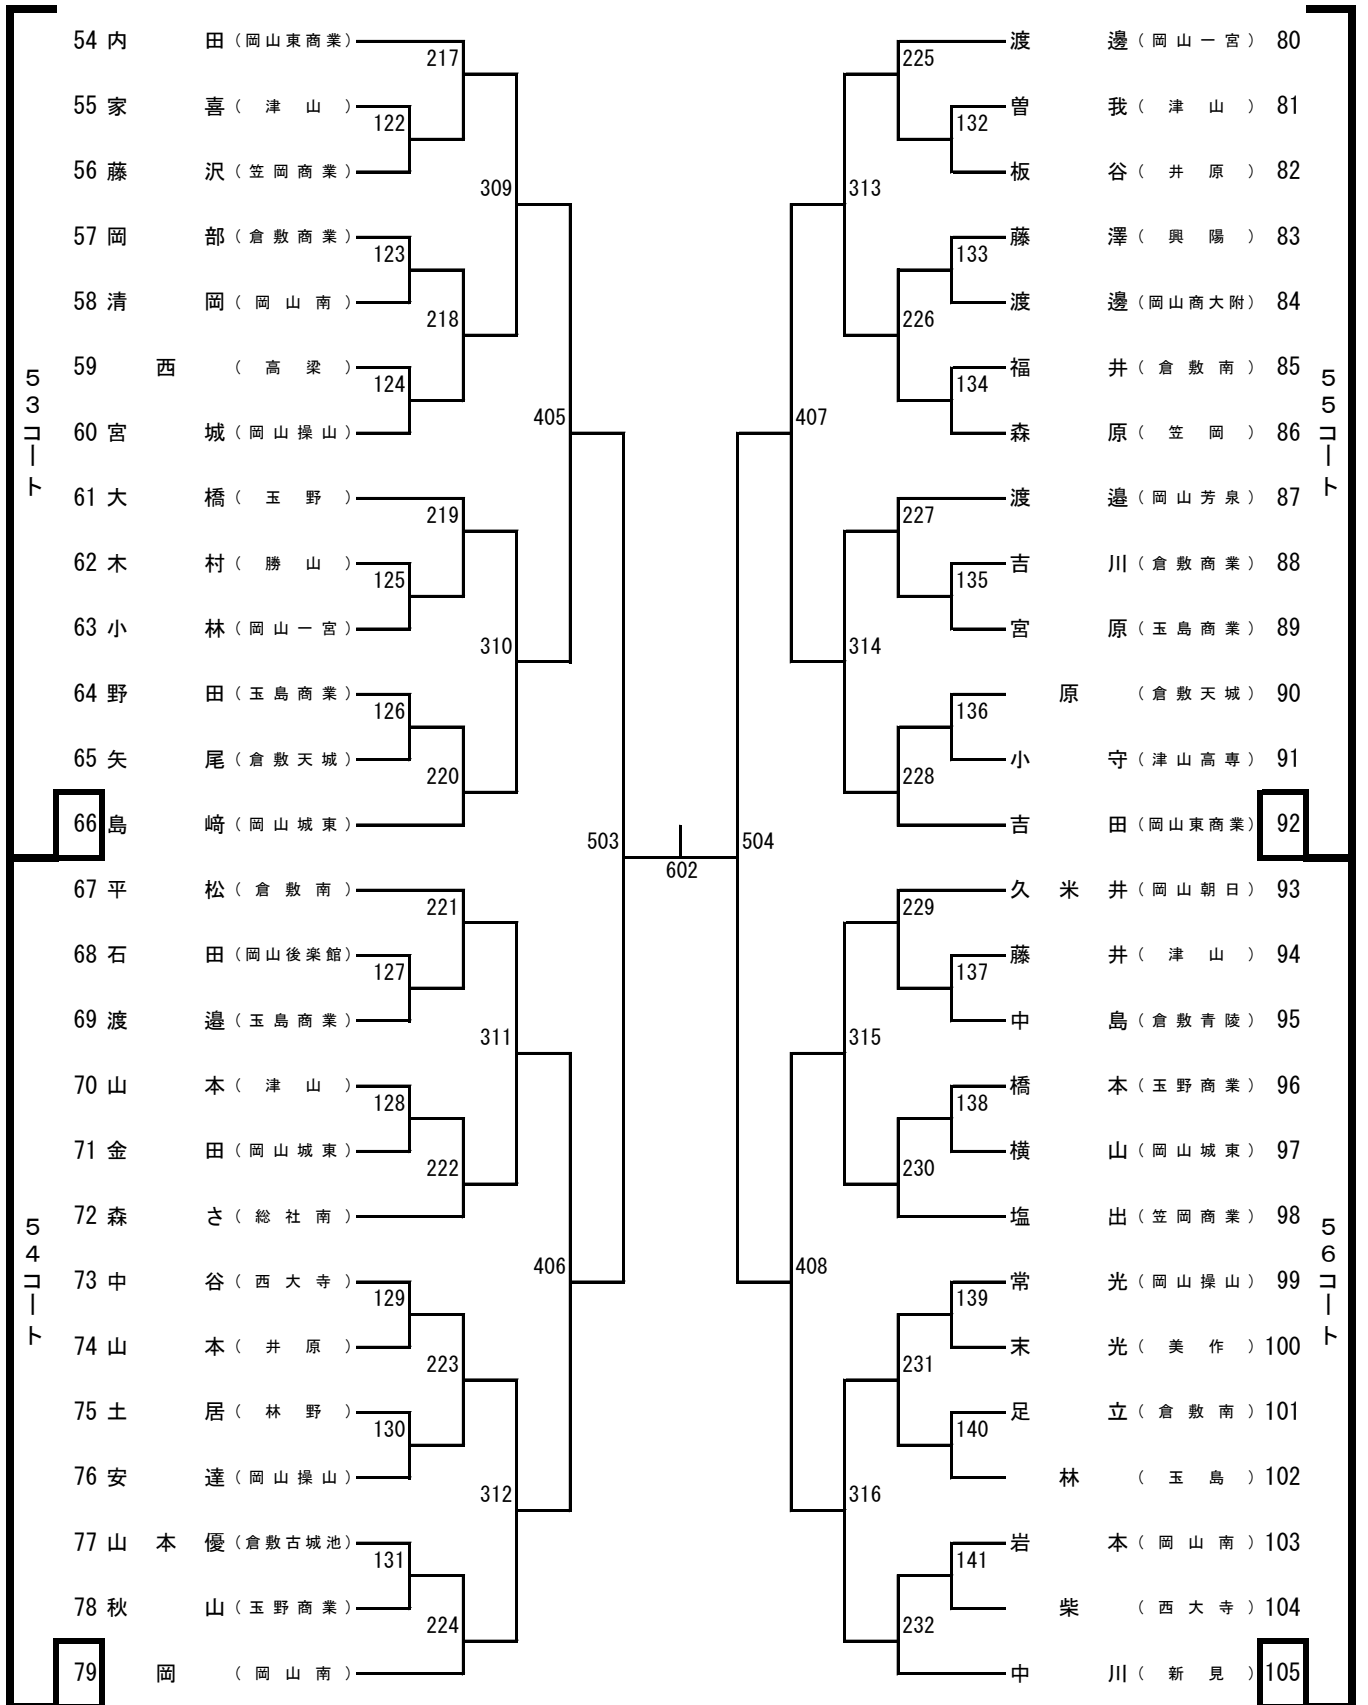

男子シングルス (1)

男子シングルス (2)

男子シングルス (3)

男子シングルス (4)

男子シングルス (5)

男子シングルス (6)

男子シングルス (7)

男子シングルス (8)

女子シングルス (1)

女子シングルス (2)

女子シングルス (3)

女子シングルス (4)

ジップアリーナ岡山会場図(シングルス)

北

関係者出入口

※北側の通路は役員・引率者専用です。選手は東側の扉から出入りしてください。