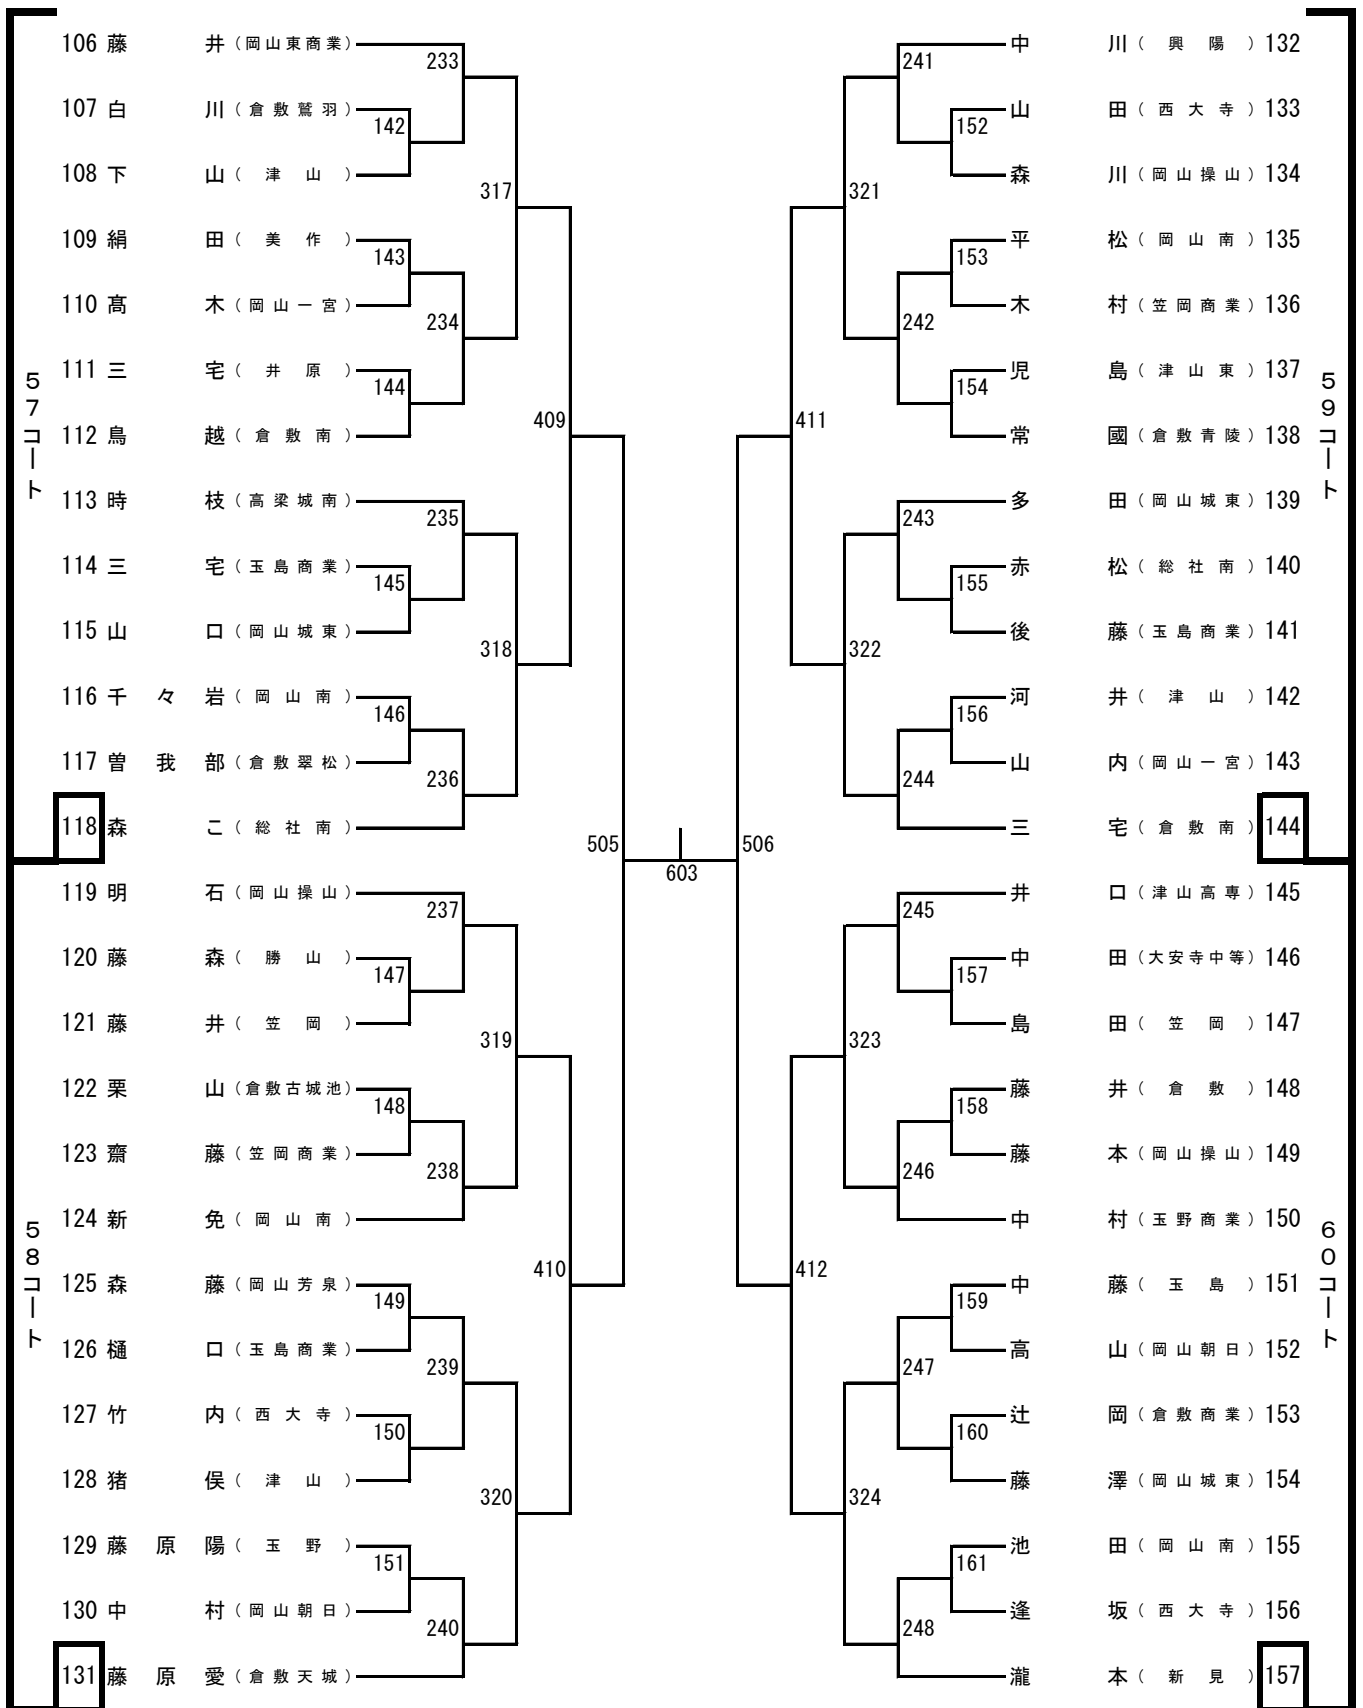

男子シングルス (1)

男子シングルス (2)

男子シングルス (3)

男子シングルス (4)

男子シングルス (5)

男子シングルス (6)

男子シングルス (7)

男子シングルス (8)

女子シングルス (1)

女子シングルス (2)

女子シングルス (3)

女子シングルス (4)

ジップアリーナ岡山会場図(シングルス)

北

関係者出入口

※北側の通路は役員・引率者専用です。選手は東側の扉から出入りしてください。