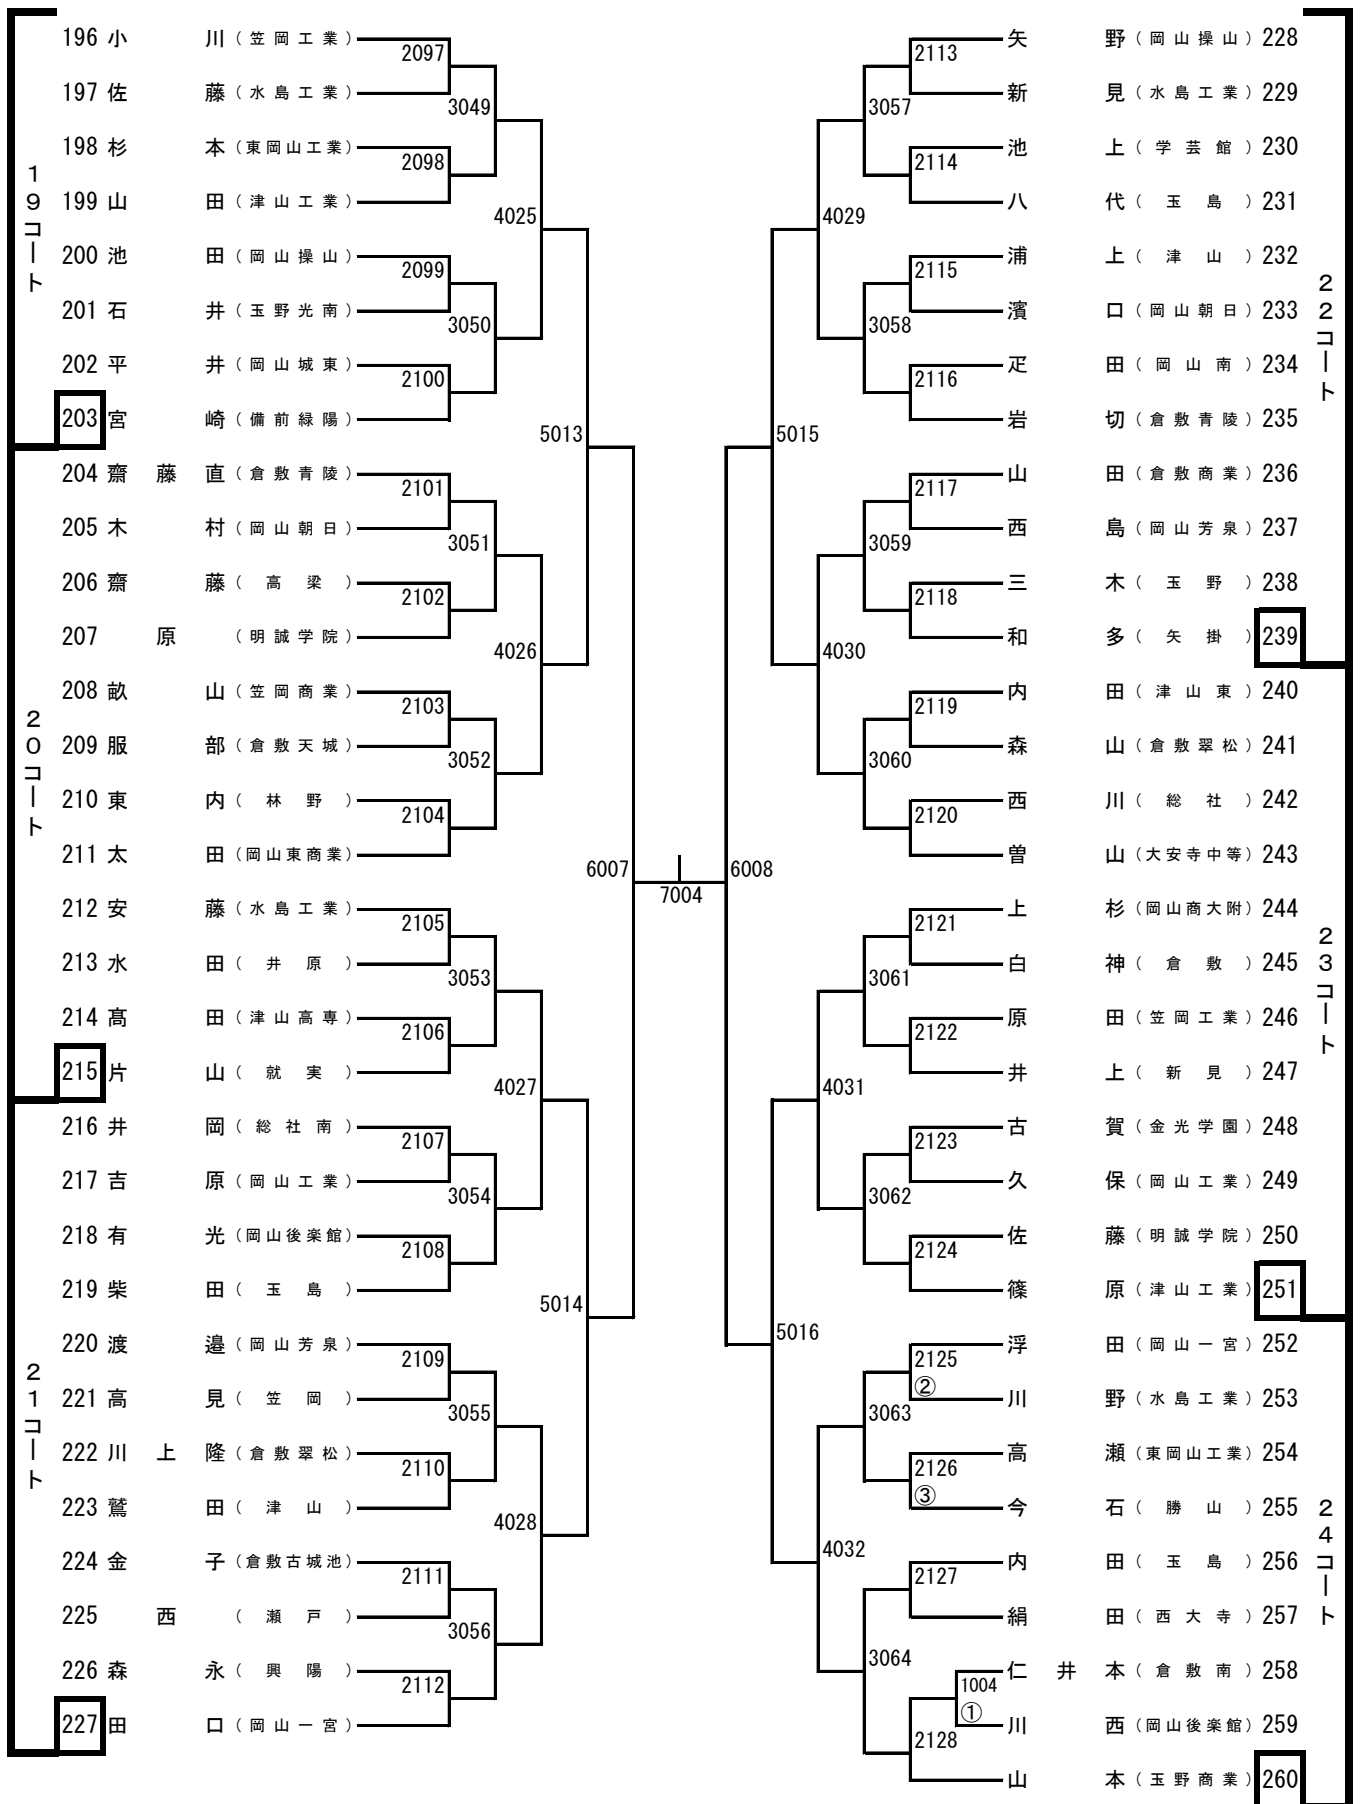

男子シングルス (1)

男子シングルス (2)

男子シングルス (3)

男子シングルス (4)

男子シングルス (5)

男子シングルス (6)

男子シングルス (7)

男子シングルス (8)

女子シングルス (1)

女子シングルス (2)

女子シングルス (3)

女子シングルス (4)

ジップアリーナ岡山会場図(シングルス)

北

関係者出入口

※北側の通路は役員・引率者専用です。選手は東側の扉から出入りしてください。