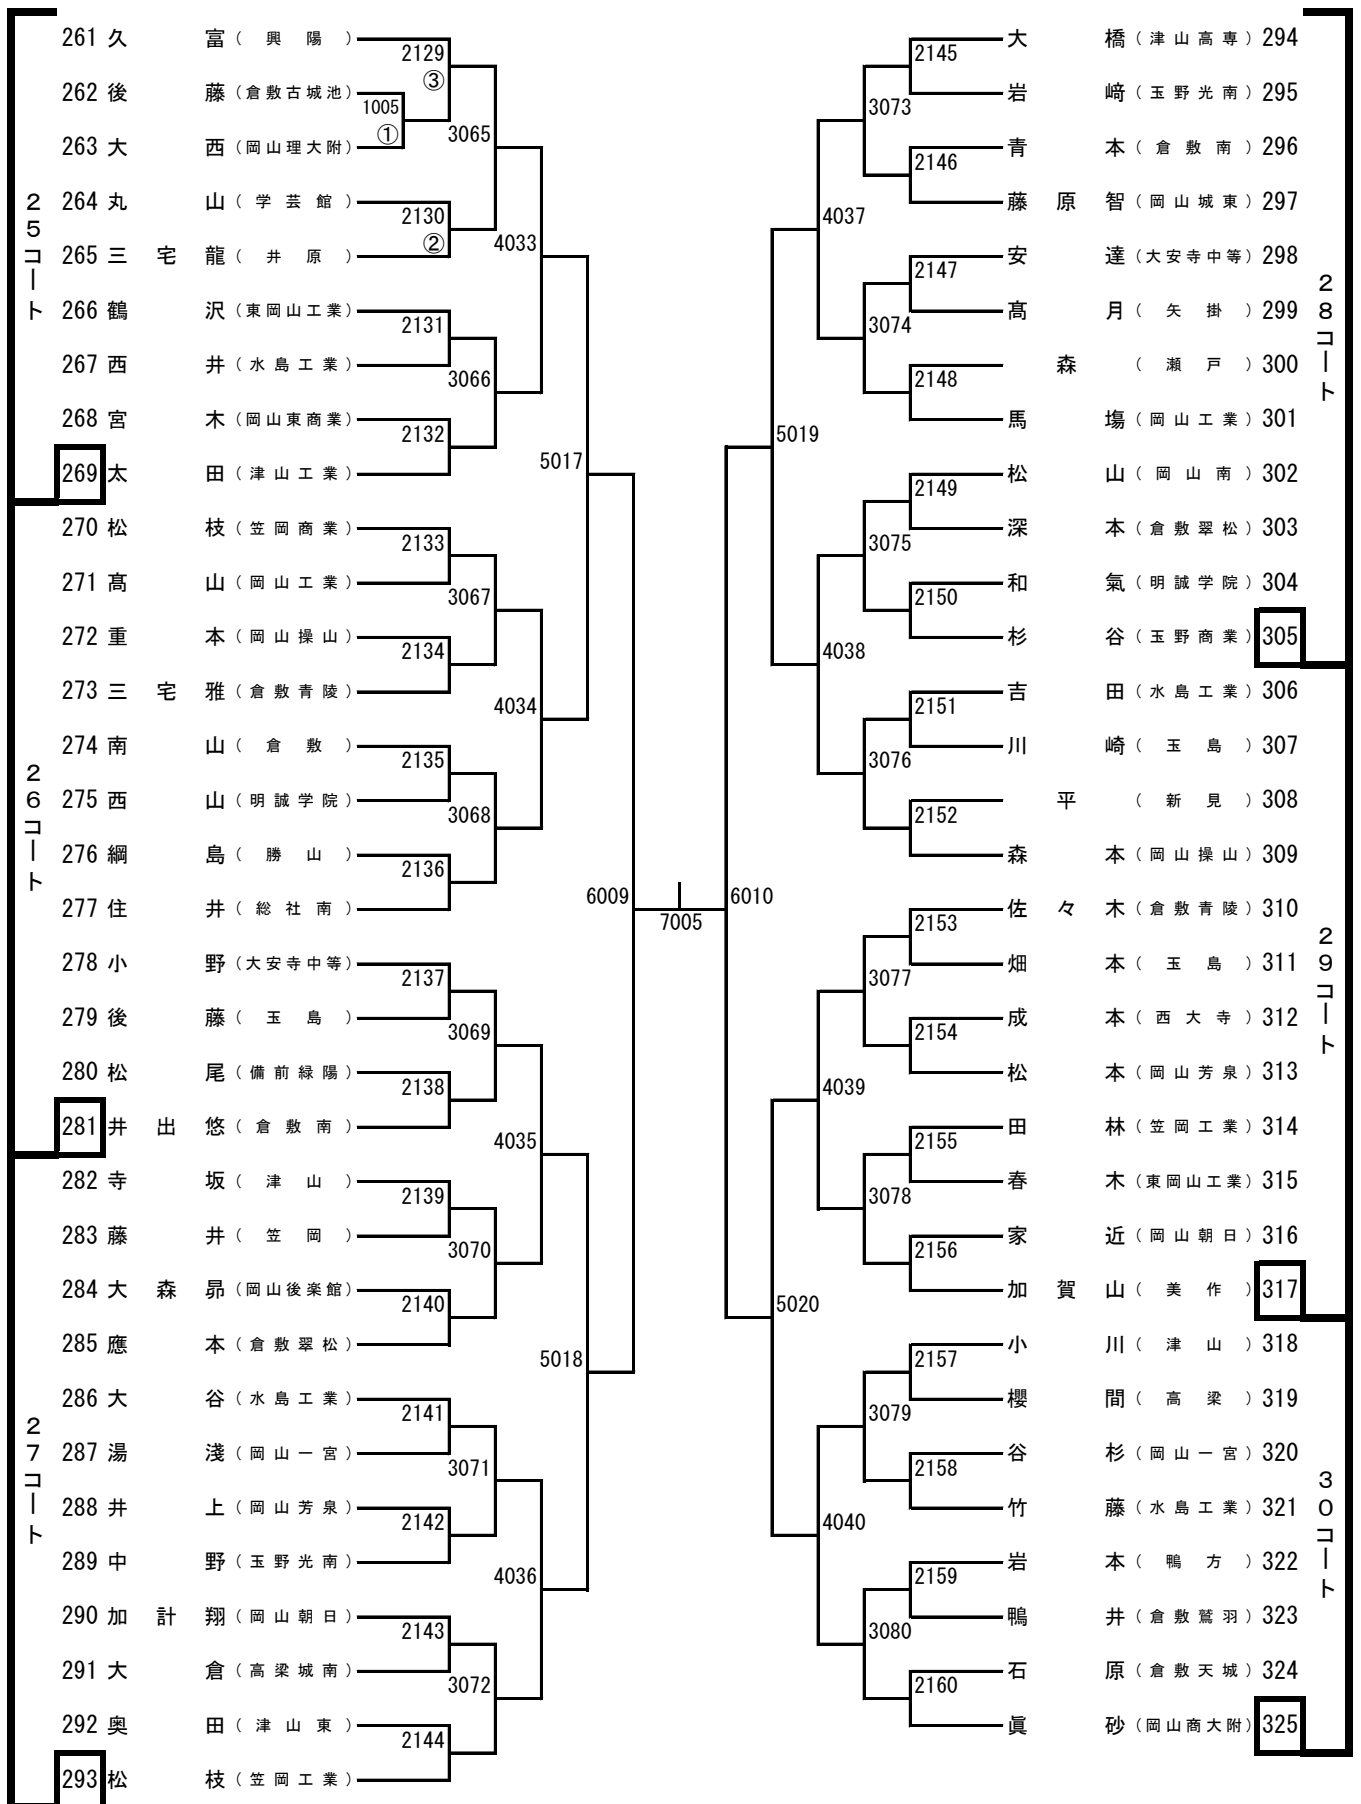

1. 開会式

- (1) 役員選手整列
 (2) 開会宣言
 高体連卓球部専門委員長 加藤 慎一
 (3) 開会の挨拶
 高体連卓球部長 上林 栄一
 (4) 競技上の注意 審判長 藤井 進

2. 競技開始

3. 閉会式

- (1) 成績発表 審判長 藤井 進
 (2) 閉会の挨拶
 高体連卓球部部长 上林 栄一
 (3) 閉会宣言
 高体連卓球部副委員長 松浦 一

大会役員

大会会長	岡山県高体連卓球部部长	上林 栄一 (岡山後楽館)	
大会副会長	岡山県高体連卓球部副部长	萩原 健一郎 (山陽女子)	
//	//	福田 達哉 (岡山芳泉)	
//	//	石下 義久 (倉敷商業)	
大会委員長	岡山県高体連卓球部委員長	加藤 慎一 (岡山操山)	
大会副委員長	岡山県高体連卓球部副委員長	藤井 篤郎 (岡山一宮)	
//	//	松浦 一 (玉野)	
//	//	藤井 進 (岡山工業)	
//	岡山県卓球協会理事長	河本 充昭	
審判長	岡山県高体連卓球部委員	藤井 進 (岡山工業)	
副審判長	岡山県高体連卓球部委員	水野 大一 (金光学園)	
総務委員長	吉川 昌和 (水島工業)		
総務委員	久戸瀬 隆之 (総社南)	羽賀 慎一郎 (興陽)	薬師神 貴啓 (瀬戸南)
	廣谷 祐子 (倉敷青陵)	岡 宣之 (新見)	水野 純次 (岡山後楽館)
	田野 雅人 (岡山芳泉)	沼野 義和 (瀬戸南)	坂口 充津子 (瀬戸南)
	大道 晃平 (市立玉島)		
男子競技委員長	齋藤 靖夫 (岡山芳泉)		
男子競技副委員長	柏 幸浩 (関西)		
男子競技委員	栗井 利彦 (岡山朝日)	岡崎 信雄 (岡山操山)	多賀 美聡 (東岡山工業)
	清水 英宗 (岡山白陵)	杉本 貢 (倉敷工業)	萩原 卓己 (倉敷工業)
	中前 豊 (水島工業)	土居 延次 (水島工業)	畑 英幸 (倉敷翠松)
	住田 成穂 (倉敷)	桑木 亨 (総社)	平松 晃一 (総社南)
	山下一郎 (津山工業)	権代 俊之 (勝間田)	加藤 学 (津山高専)
	水野 純次 (岡山後楽館)		
女子競技委員長	柴田 純一郎 (倉敷青陵)		
女子競技副委員長	熊城 聡 (玉野光南)		
女子競技委員	天野 裕治 (岡山東商業)	田代 祐大 (山陽女子)	安田 征弘 (就実)
	高田 浩一 (岡山商大附)	名越 和典 (玉島商業)	井上 博 (津山)
	森 中 (美作)	田野 雅人 (岡山芳泉)	沼野 義和 (瀬戸南)
	坂口 充津子 (瀬戸南)		
会場係	各校監督		

男子シングルス (1)

男子シングルス (2)

男子シングルス (3)

男子シングルス (4)

男子シングルス (5)

男子シングルス (6)

男子シングルス (7)

男子シングルス (8)

女子シングルス (1)

女子シングルス (2)

女子シングルス (3)

女子シングルス (4)

ジップアリーナ岡山会場図(シングルス)

北

関係者出入口

※北側の通路は役員・引率者専用です。選手は東側の扉から出入りしてください。