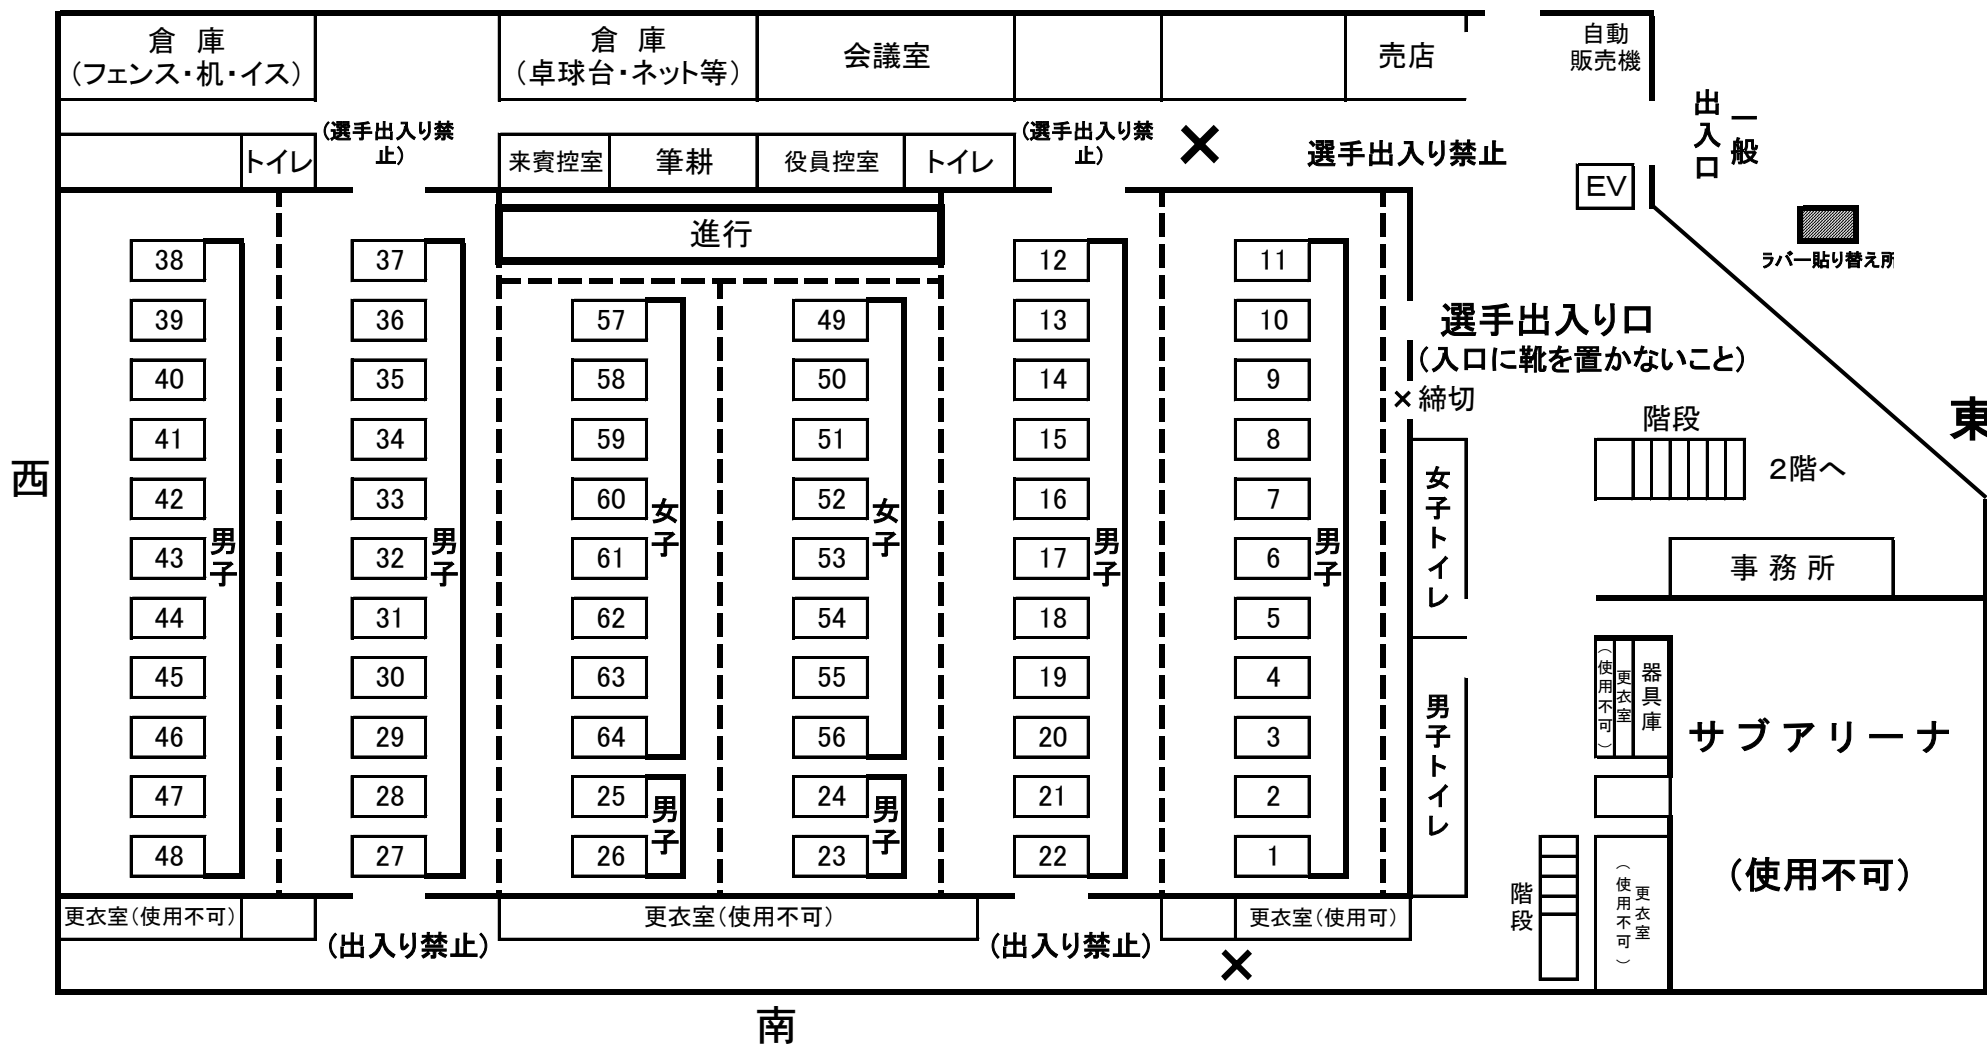

女子シングルス (1)

女子シングルス (2)

女子シングルス (3)

女子シングルス (4)

ジップアリーナ岡山会場図(シングルス)

北

関係者出入口

※北側の通路は役員・引率者専用です。選手は東側の扉から出入りしてください。