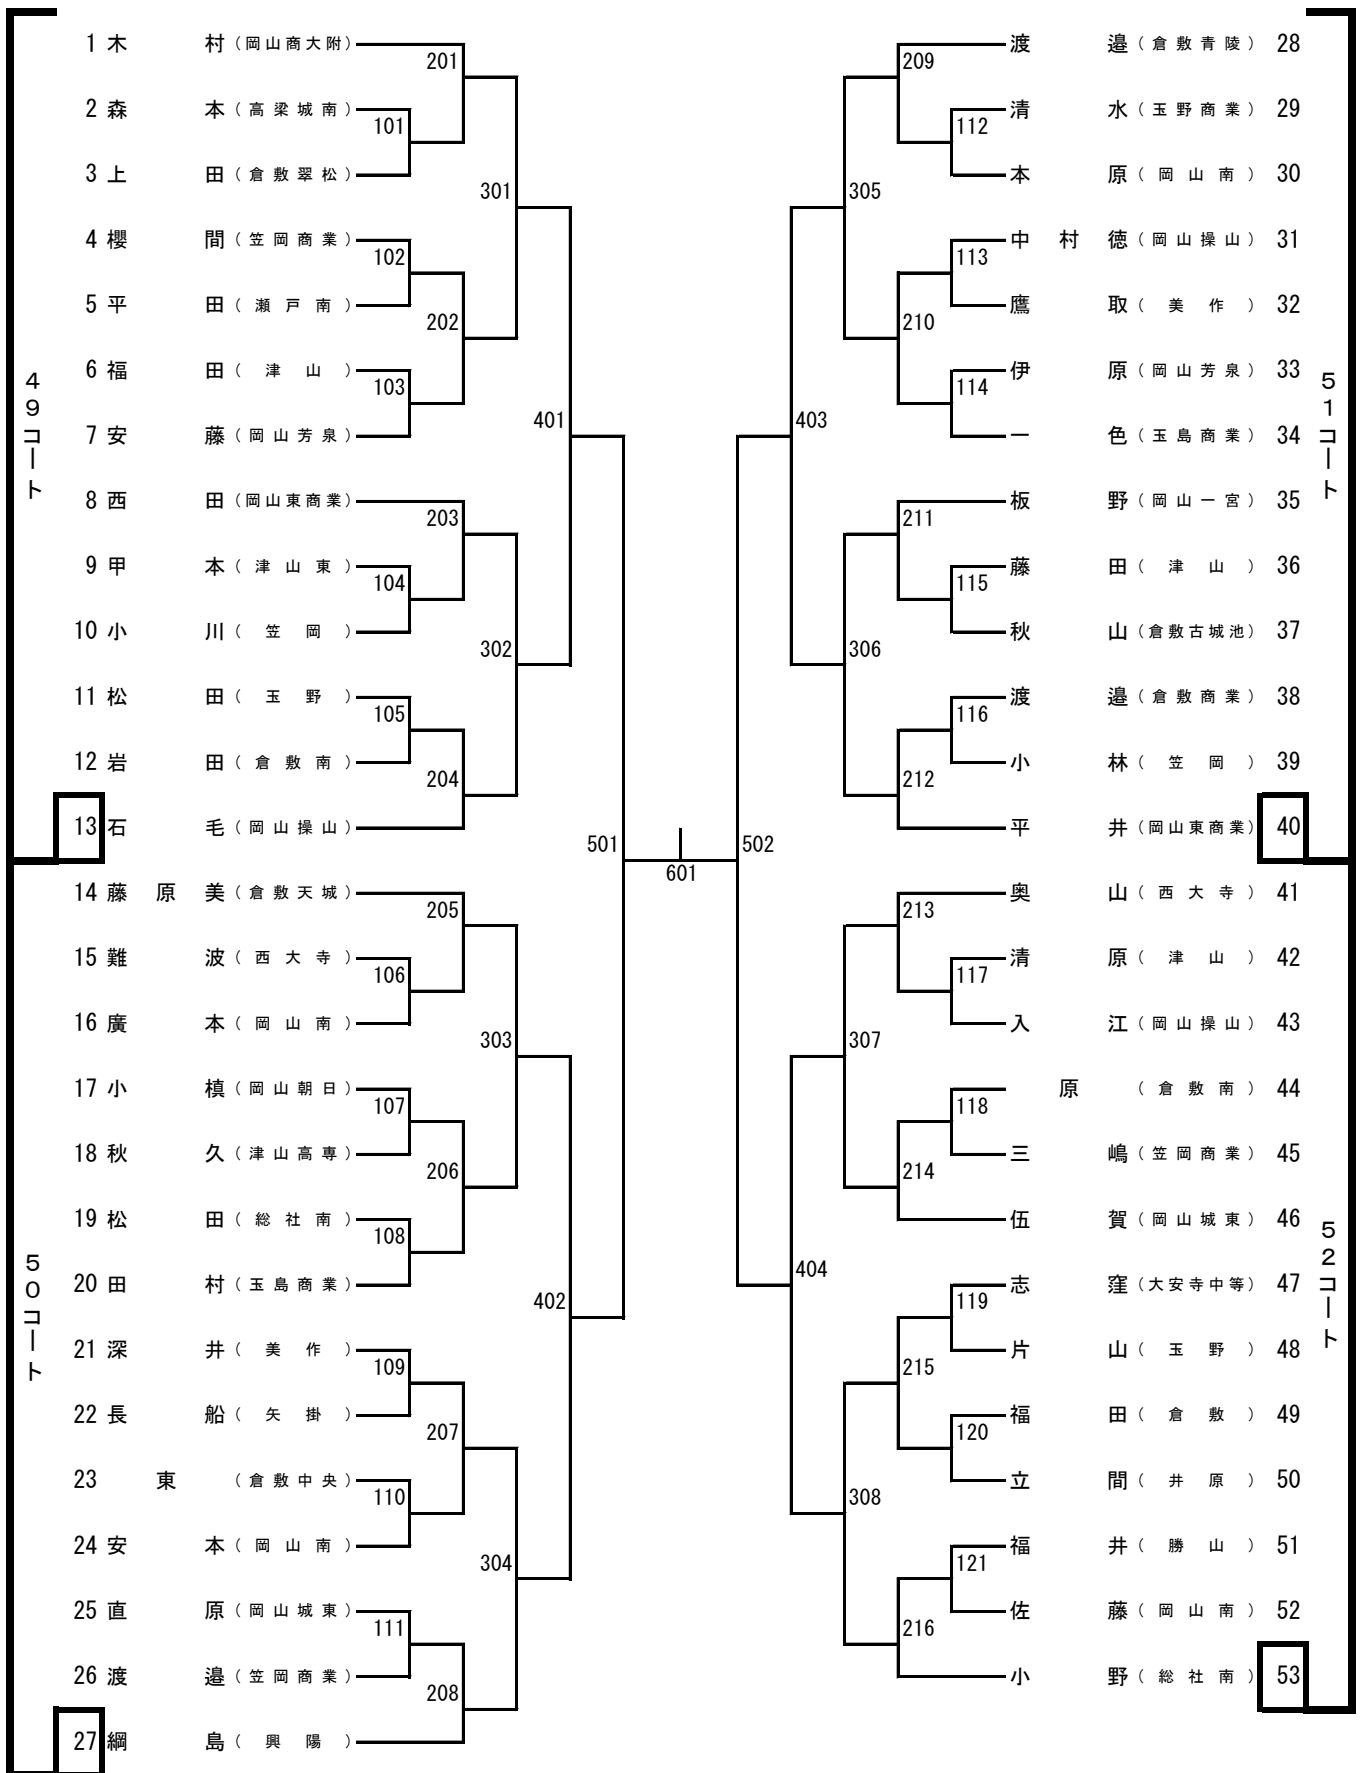

男子シングルス (1)

男子シングルス (2)

男子シングルス (3)

男子シングルス (4)

男子シングルス (5)

男子シングルス (6)

男子シングルス (7)

男子シングルス (8)

女子シングルス (1)

女子シングルス (2)

女子シングルス (3)

女子シングルス (4)

ジップアリーナ岡山会場図(シングルス)

北

関係者出入口

※北側の通路は役員・引率者専用です。選手は東側の扉から出入りしてください。