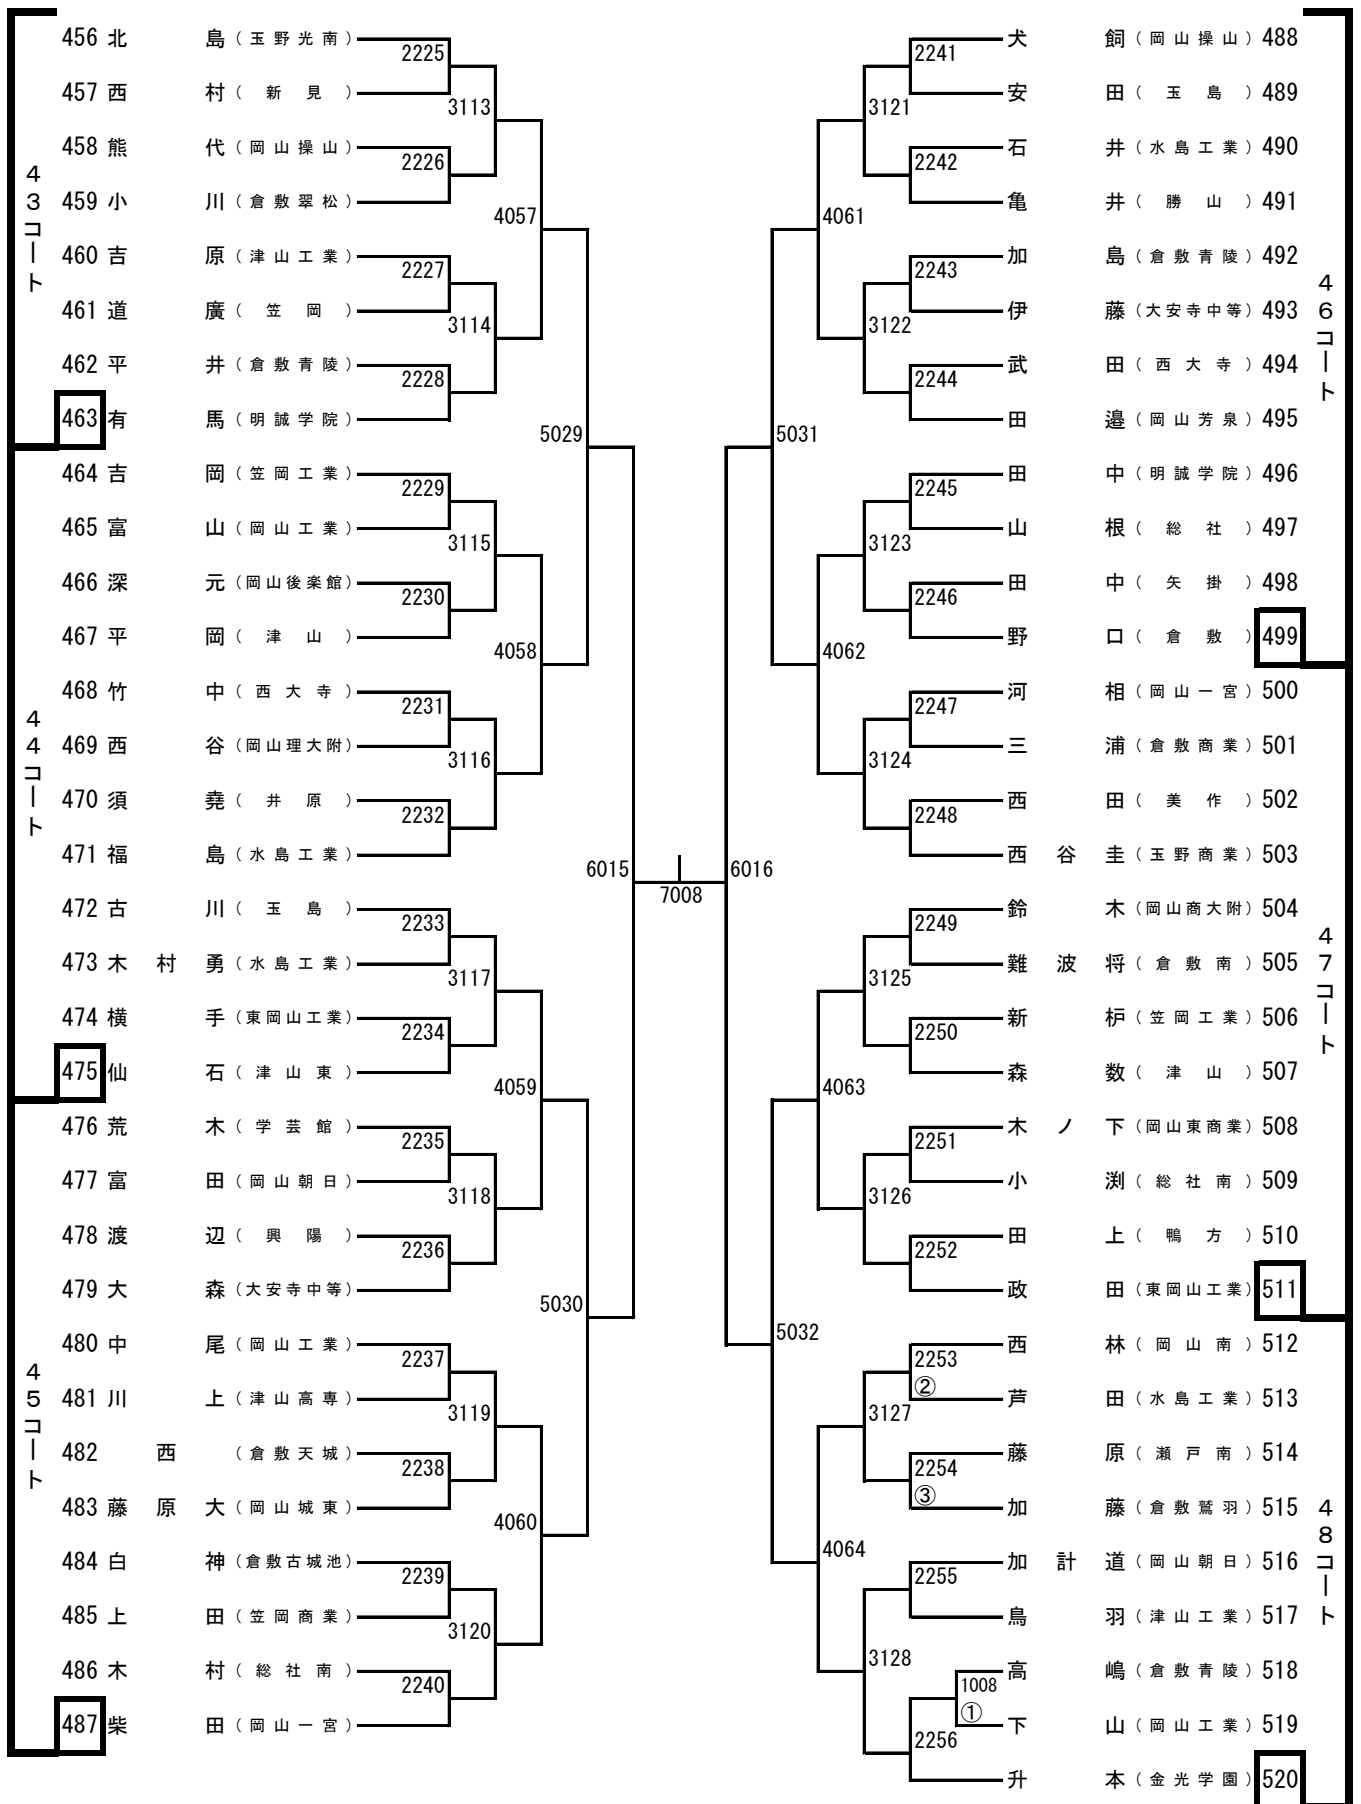

男子シングルス (1)

男子シングルス (2)

男子シングルス (3)

男子シングルス (4)

男子シングルス (5)

男子シングルス (6)

男子シングルス (7)

男子シングルス (8)

女子シングルス (1)

女子シングルス (2)

女子シングルス (3)

女子シングルス (4)

ジップアリーナ岡山会場図(シングルス)

北

関係者出入口

※北側の通路は役員・引率者専用です。選手は東側の扉から出入りしてください。