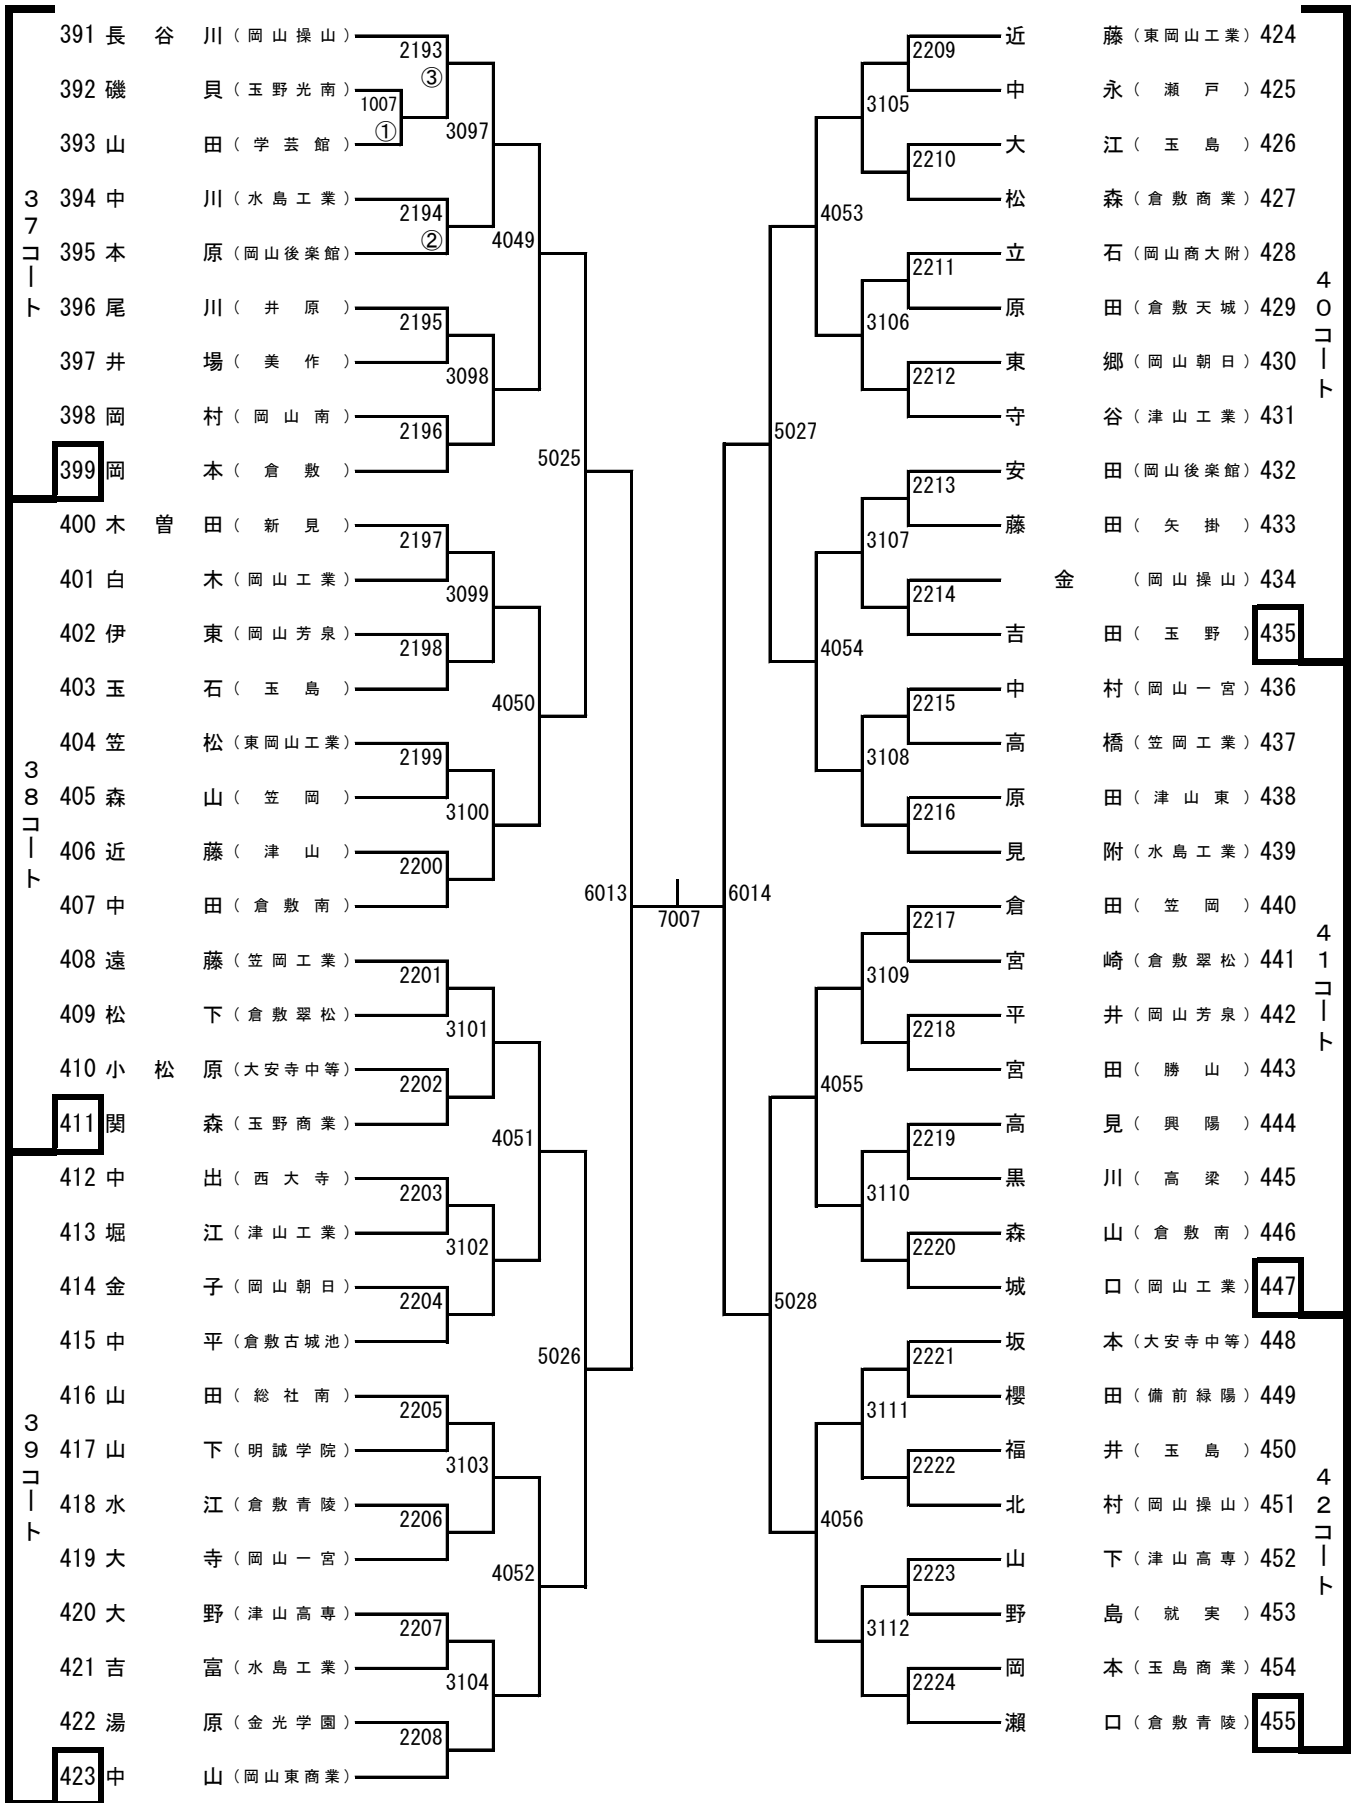

男子シングルス (1)

男子シングルス (2)

男子シングルス (3)

男子シングルス (4)

男子シングルス (5)

男子シングルス (6)

男子シングルス (7)

男子シングルス (8)

女子シングルス (1)

女子シングルス (2)

女子シングルス (3)

女子シングルス (4)

ジップアリーナ岡山会場図(シングルス)

北

関係者出入口

※北側の通路は役員・引率者専用です。選手は東側の扉から出入りしてください。