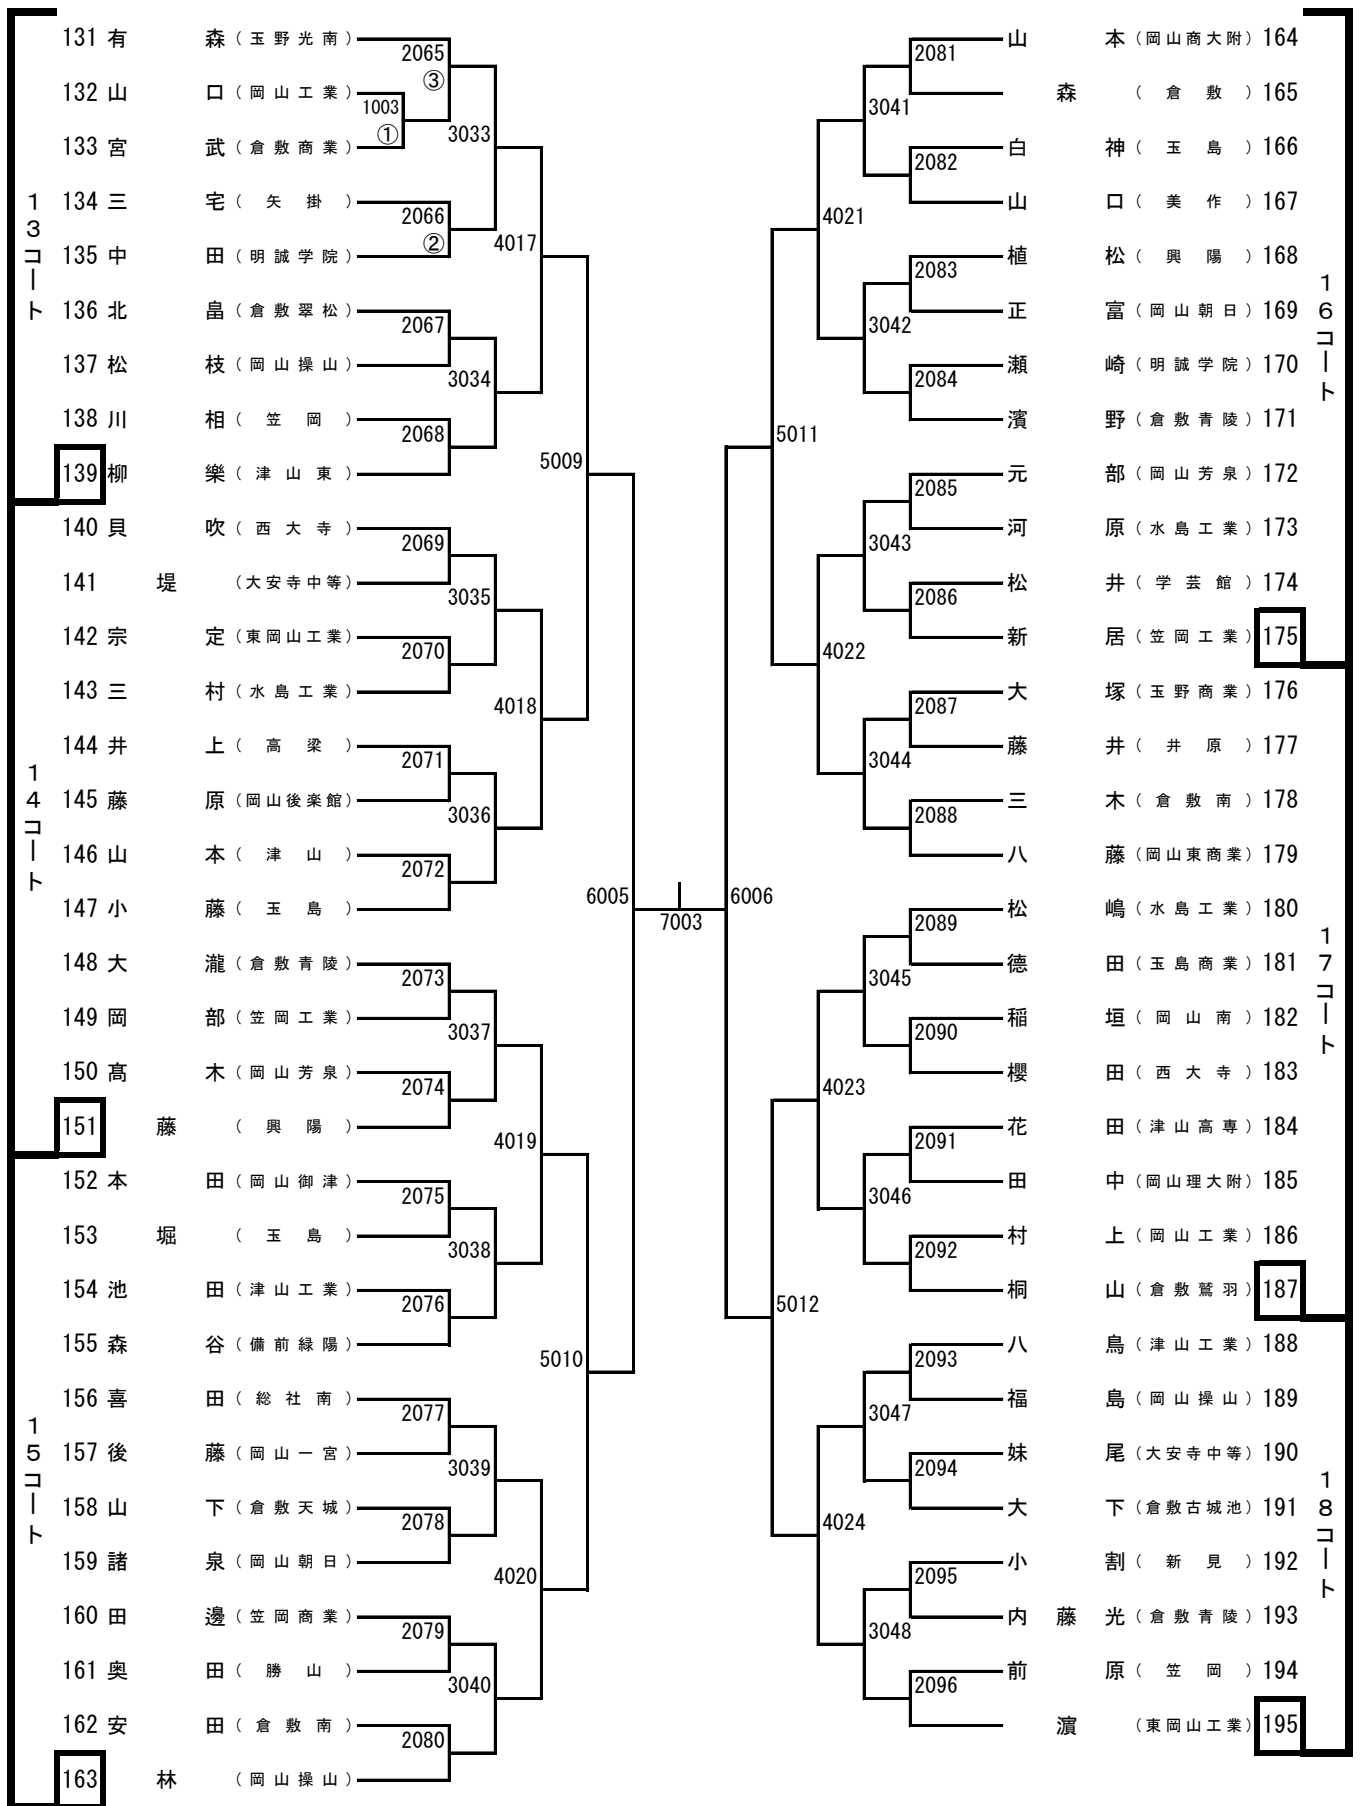

平成29年度
第45回全国高等学校選抜卓球選手権大会
(シングルス2部) 岡山県予選会

期 日： 平成30年1月8日(月)

会 場： ジップアリーナ岡山

岡 山 県 高 体 連 卓 球 部

主 催： (URL <http://www.okakoutaku.com>)

岡 山 県 卓 球 協 会

(URL <http://www.okayamatta.com>)

大会次第

1. 開会式

- (1) 役員選手整列
 (2) 開会宣言
 高体連卓球部専門委員長 加藤 慎一
 (3) 開会の挨拶
 高体連卓球部長 上林 栄一
 (4) 競技上の注意 審判長 藤井 進

2. 競技開始

3. 閉会式

- (1) 成績発表 審判長 藤井 進
 (2) 閉会の挨拶
 高体連卓球部部长 上林 栄一
 (3) 閉会宣言
 高体連卓球部副委員長 松浦 一

大会役員

大会会長	岡山県高体連卓球部部长	上林 栄一 (岡山後楽館)	
大会副会長	岡山県高体連卓球部副部长	萩原 健一郎 (山陽女子)	
//	//	福田 達哉 (岡山芳泉)	
//	//	石下 義久 (倉敷商業)	
大会委員長	岡山県高体連卓球部委員長	加藤 慎一 (岡山操山)	
大会副委員長	岡山県高体連卓球部副委員長	藤井 篤郎 (岡山一宮)	
//	//	松浦 一 (玉野)	
//	//	藤井 進 (岡山工業)	
//	岡山県卓球協会理事長	河本 充昭	
審判長	岡山県高体連卓球部委員	藤井 進 (岡山工業)	
副審判長	岡山県高体連卓球部委員	水野 大一 (金光学園)	
総務委員長	吉川 昌和 (水島工業)		
総務委員	久戸瀬 隆之 (総社南)	羽賀 慎一郎 (興陽)	薬師神 貴啓 (瀬戸南)
	廣谷 祐子 (倉敷青陵)	岡 宣之 (新見)	水野 純次 (岡山後楽館)
	田野 雅人 (岡山芳泉)	沼野 義和 (瀬戸南)	坂口 充津子 (瀬戸南)
	大道 晃平 (市立玉島)		
男子競技委員長	齋藤 靖夫 (岡山芳泉)		
男子競技副委員長	柏 幸浩 (関西)		
男子競技委員	栗井 利彦 (岡山朝日)	岡崎 信雄 (岡山操山)	多賀 美聡 (東岡山工業)
	清水 英宗 (岡山白陵)	杉本 貢 (倉敷工業)	萩原 卓己 (倉敷工業)
	中前 豊 (水島工業)	土居 延次 (水島工業)	畑 英幸 (倉敷翠松)
	住田 成穂 (倉敷)	桑木 亨 (総社)	平松 晃一 (総社南)
	山下一郎 (津山工業)	権代 俊之 (勝間田)	加藤 学 (津山高専)
	水野 純次 (岡山後楽館)		
女子競技委員長	柴田 純一郎 (倉敷青陵)		
女子競技副委員長	熊城 聡 (玉野光南)		
女子競技委員	天野 裕治 (岡山東商業)	田代 祐大 (山陽女子)	安田 征弘 (就実)
	高田 浩一 (岡山商大附)	名越 和典 (玉島商業)	井上 博 (津山)
	森 中 (美作)	田野 雅人 (岡山芳泉)	沼野 義和 (瀬戸南)
	坂口 充津子 (瀬戸南)		
会場係	各校監督		

男子シングルス (1)

男子シングルス (2)

男子シングルス (3)

男子シングルス (4)

男子シングルス (5)

男子シングルス (6)

男子シングルス (7)

男子シングルス (8)

女子シングルス (1)

女子シングルス (2)

女子シングルス (3)

女子シングルス (4)

ジップアリーナ岡山会場図(シングルス)

北

関係者出入口

※北側の通路は役員・引率者専用です。選手は東側の扉から出入りしてください。