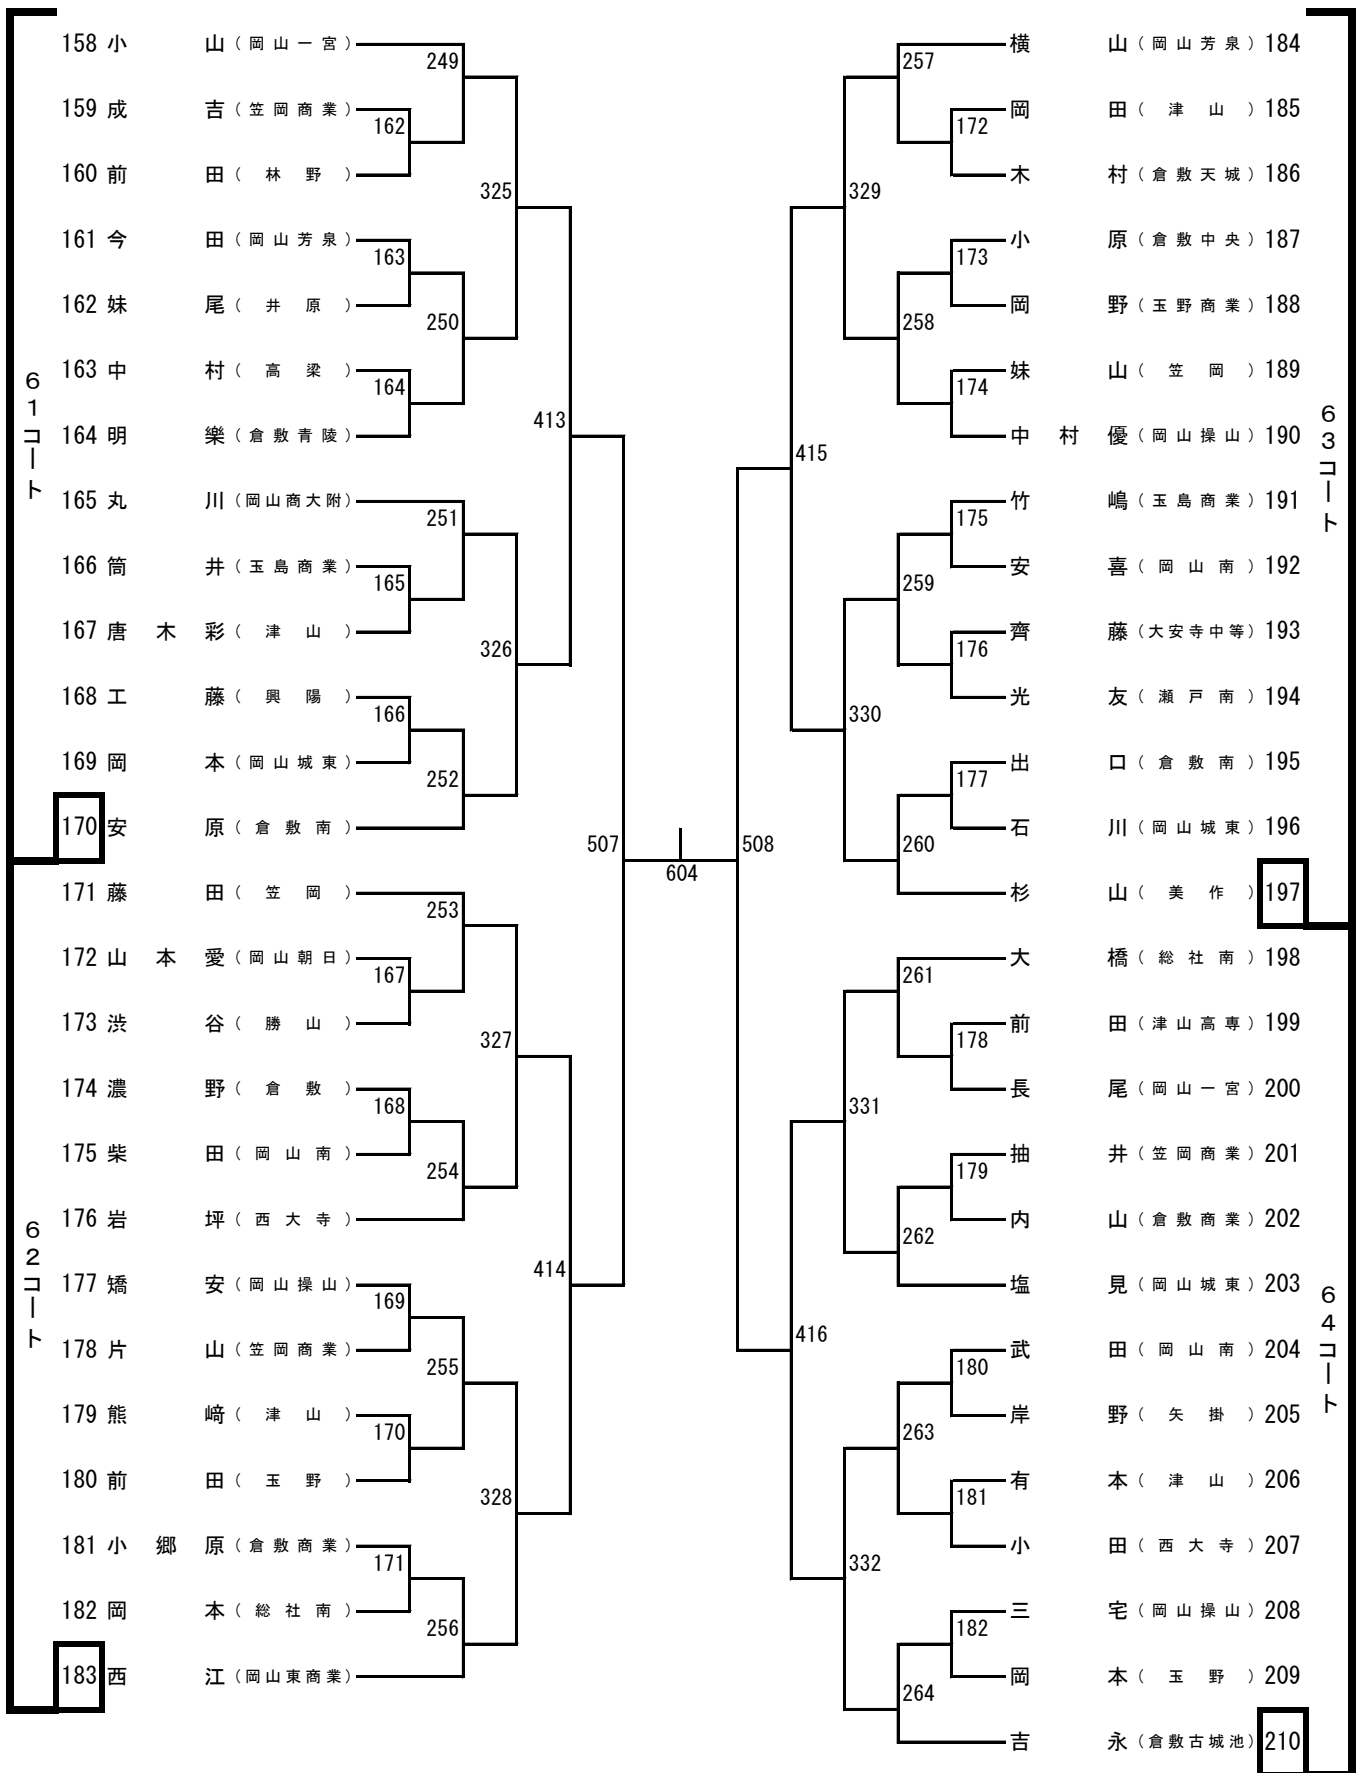

男子シングルス (1)

男子シングルス (2)

男子シングルス (3)

男子シングルス (4)

男子シングルス (5)

男子シングルス (6)

男子シングルス (7)

男子シングルス (8)

女子シングルス (1)

女子シングルス (2)

女子シングルス (3)

女子シングルス (4)

ジップアリーナ岡山会場図(シングルス)

北

関係者出入口

※北側の通路は役員・引率者専用です。選手は東側の扉から出入りしてください。