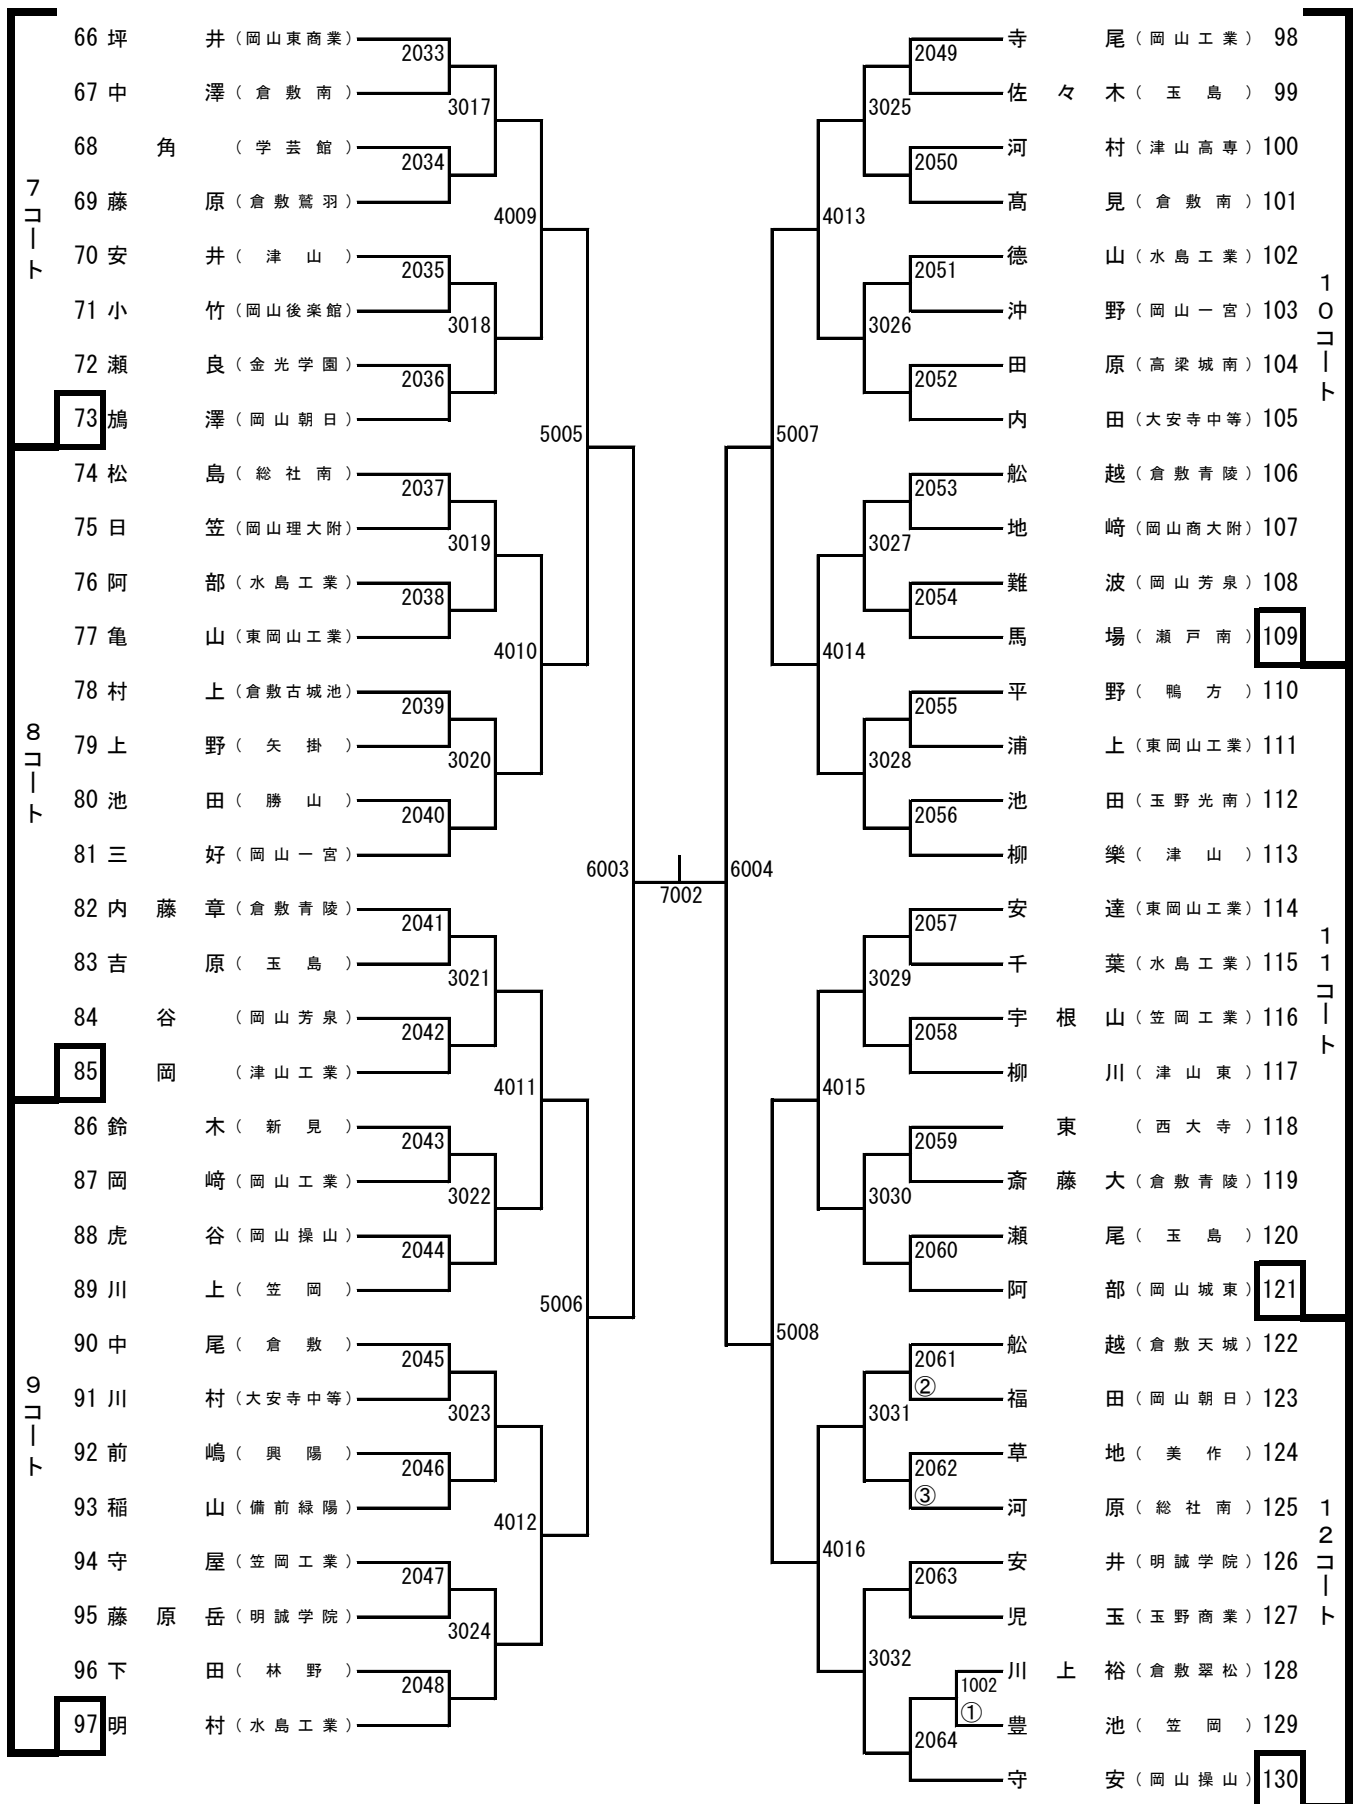

1. 開会式

- (1) 役員選手整列
 (2) 開会宣言
 高体連卓球部専門委員長 加藤 慎一
 (3) 開会の挨拶
 高体連卓球部長 上林 栄一
 (4) 競技上の注意 審判長 藤井 進

2. 競技開始

3. 閉会式

- (1) 成績発表 審判長 藤井 進
 (2) 閉会の挨拶
 高体連卓球部部长 上林 栄一
 (3) 閉会宣言
 高体連卓球部副委員長 松浦 一

大会役員

大会会長	岡山県高体連卓球部部长	上林 栄一 (岡山後楽館)	
大会副会長	岡山県高体連卓球部副部长	萩原 健一郎 (山陽女子)	
//	//	福田 達哉 (岡山芳泉)	
//	//	石下 義久 (倉敷商業)	
大会委員長	岡山県高体連卓球部委員長	加藤 慎一 (岡山操山)	
大会副委員長	岡山県高体連卓球部副委員長	藤井 篤郎 (岡山一宮)	
//	//	松浦 一 (玉野)	
//	//	藤井 進 (岡山工業)	
//	岡山県卓球協会理事長	河本 充昭	
審判長	岡山県高体連卓球部委員	藤井 進 (岡山工業)	
副審判長	岡山県高体連卓球部委員	水野 大一 (金光学園)	
総務委員長	吉川 昌和 (水島工業)		
総務委員	久戸瀬 隆之 (総社南)	羽賀 慎一郎 (興陽)	薬師神 貴啓 (瀬戸南)
	廣谷 祐子 (倉敷青陵)	岡 宣之 (新見)	水野 純次 (岡山後楽館)
	田野 雅人 (岡山芳泉)	沼野 義和 (瀬戸南)	坂口 充津子 (瀬戸南)
	大道 晃平 (市立玉島)		
男子競技委員長	齋藤 靖夫 (岡山芳泉)		
男子競技副委員長	柏 幸浩 (関西)		
男子競技委員	栗井 利彦 (岡山朝日)	岡崎 信雄 (岡山操山)	多賀 美聡 (東岡山工業)
	清水 英宗 (岡山白陵)	杉本 貢 (倉敷工業)	萩原 卓己 (倉敷工業)
	中前 豊 (水島工業)	土居 延次 (水島工業)	畑 英幸 (倉敷翠松)
	住田 成穂 (倉敷)	桑木 亨 (総社)	平松 晃一 (総社南)
	山下一郎 (津山工業)	権代 俊之 (勝間田)	加藤 学 (津山高専)
	水野 純次 (岡山後楽館)		
女子競技委員長	柴田 純一郎 (倉敷青陵)		
女子競技副委員長	熊城 聡 (玉野光南)		
女子競技委員	天野 裕治 (岡山東商業)	田代 祐大 (山陽女子)	安田 征弘 (就実)
	高田 浩一 (岡山商大附)	名越 和典 (玉島商業)	井上 博 (津山)
	森 中 (美作)	田野 雅人 (岡山芳泉)	沼野 義和 (瀬戸南)
	坂口 充津子 (瀬戸南)		
会場係	各校監督		

男子シングルス (1)

男子シングルス (2)

男子シングルス (3)

男子シングルス (4)

男子シングルス (5)

男子シングルス (6)

男子シングルス (7)

男子シングルス (8)

女子シングルス (1)

女子シングルス (2)

女子シングルス (3)

女子シングルス (4)

ジップアリーナ岡山会場図(シングルス)

北

関係者出入口

※北側の通路は役員・引率者専用です。選手は東側の扉から出入りしてください。