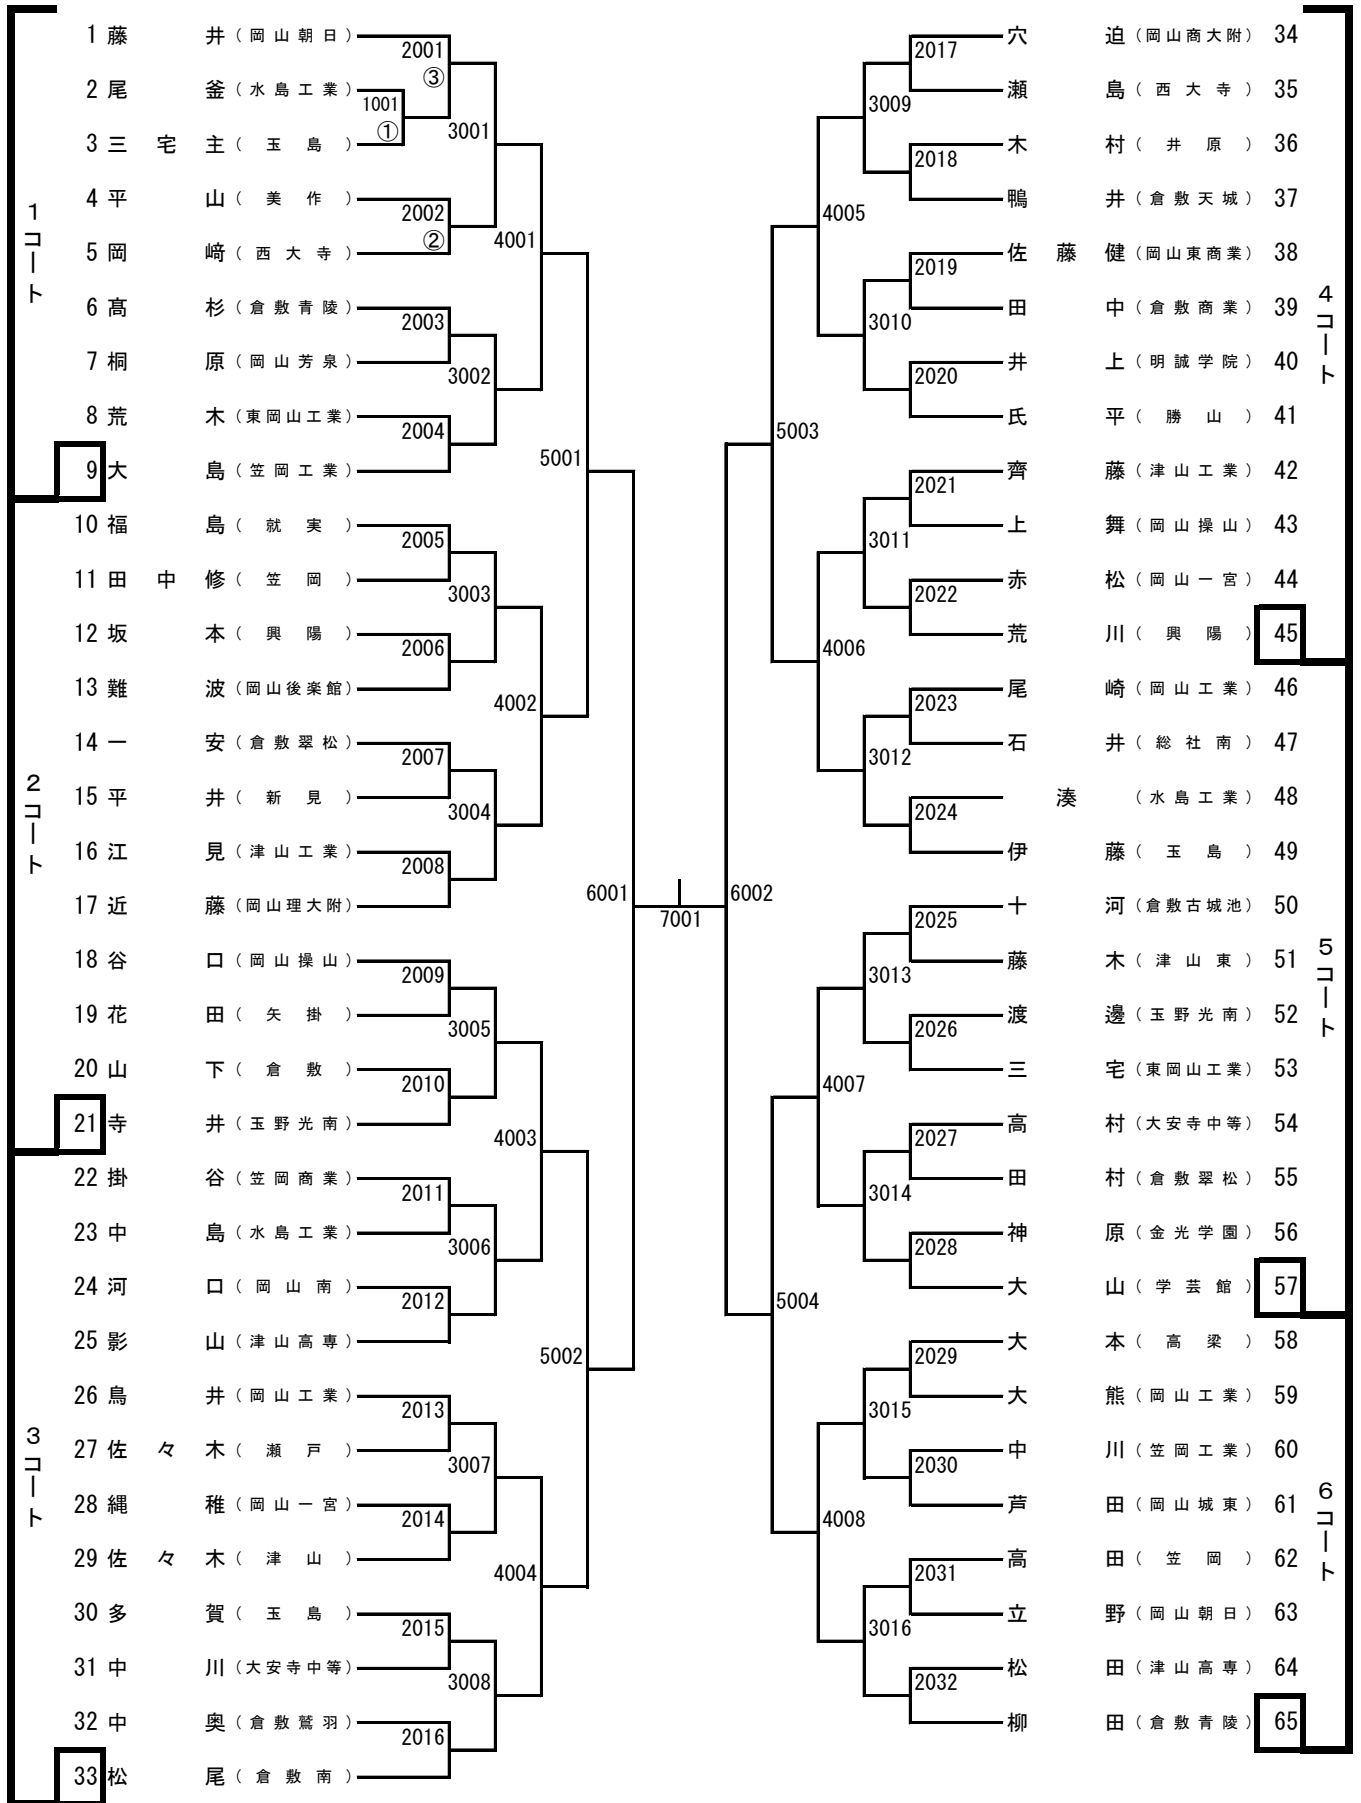

平成29年度
第45回全国高等学校選抜卓球選手権大会
(シングルス2部) 岡山県予選会

期 日： 平成30年1月8日(月)

会 場： ジップアリーナ岡山

岡 山 県 高 体 連 卓 球 部

主 催： (URL <http://www.okakoutaku.com>)

岡 山 県 卓 球 協 会

(URL <http://www.okayamatta.com>)

大会次第

1. 開会式

- (1) 役員選手整列
 (2) 開会宣言
 高体連卓球部専門委員長 加藤 慎一
 (3) 開会の挨拶
 高体連卓球部長 上林 栄一
 (4) 競技上の注意 審判長 藤井 進

2. 競技開始

3. 閉会式

- (1) 成績発表 審判長 藤井 進
 (2) 閉会の挨拶
 高体連卓球部部长 上林 栄一
 (3) 閉会宣言
 高体連卓球部副委員長 松浦 一

大会役員

大会会長	岡山県高体連卓球部部长	上林 栄一 (岡山後楽館)	
大会副会長	岡山県高体連卓球部副部长	萩原 健一郎 (山陽女子)	
//	//	福田 達哉 (岡山芳泉)	
//	//	石下 義久 (倉敷商業)	
大会委員長	岡山県高体連卓球部委員長	加藤 慎一 (岡山操山)	
大会副委員長	岡山県高体連卓球部副委員長	藤井 篤郎 (岡山一宮)	
//	//	松浦 一 (玉野)	
//	//	藤井 進 (岡山工業)	
//	岡山県卓球協会理事長	河本 充昭	
審判長	岡山県高体連卓球部委員	藤井 進 (岡山工業)	
副審判長	岡山県高体連卓球部委員	水野 大一 (金光学園)	
総務委員長	吉川 昌和 (水島工業)		
総務委員	久戸瀬 隆之 (総社南)	羽賀 慎一郎 (興陽)	薬師神 貴啓 (瀬戸南)
	廣谷 祐子 (倉敷青陵)	岡 宣之 (新見)	水野 純次 (岡山後楽館)
	田野 雅人 (岡山芳泉)	沼野 義和 (瀬戸南)	坂口 充津子 (瀬戸南)
	大道 晃平 (市立玉島)		
男子競技委員長	齋藤 靖夫 (岡山芳泉)		
男子競技副委員長	柏 幸浩 (関西)		
男子競技委員	栗井 利彦 (岡山朝日)	岡崎 信雄 (岡山操山)	多賀 美聡 (東岡山工業)
	清水 英宗 (岡山白陵)	杉本 貢 (倉敷工業)	萩原 卓己 (倉敷工業)
	中前 豊 (水島工業)	土居 延次 (水島工業)	畑 英幸 (倉敷翠松)
	住田 成穂 (倉敷)	桑木 亨 (総社)	平松 晃一 (総社南)
	山下一郎 (津山工業)	権代 俊之 (勝間田)	加藤 学 (津山高専)
	水野 純次 (岡山後楽館)		
女子競技委員長	柴田 純一郎 (倉敷青陵)		
女子競技副委員長	熊城 聡 (玉野光南)		
女子競技委員	天野 裕治 (岡山東商業)	田代 祐大 (山陽女子)	安田 征弘 (就実)
	高田 浩一 (岡山商大附)	名越 和典 (玉島商業)	井上 博 (津山)
	森 中 (美作)	田野 雅人 (岡山芳泉)	沼野 義和 (瀬戸南)
	坂口 充津子 (瀬戸南)		
会場係	各校監督		

男子シングルス (1)

男子シングルス (2)

男子シングルス (3)

男子シングルス (4)

男子シングルス (5)

男子シングルス (6)

男子シングルス (7)

男子シングルス (8)

女子シングルス (1)

女子シングルス (2)

女子シングルス (3)

女子シングルス (4)

ジップアリーナ岡山会場図(シングルス)

北

関係者出入口

※北側の通路は役員・引率者専用です。選手は東側の扉から出入りしてください。