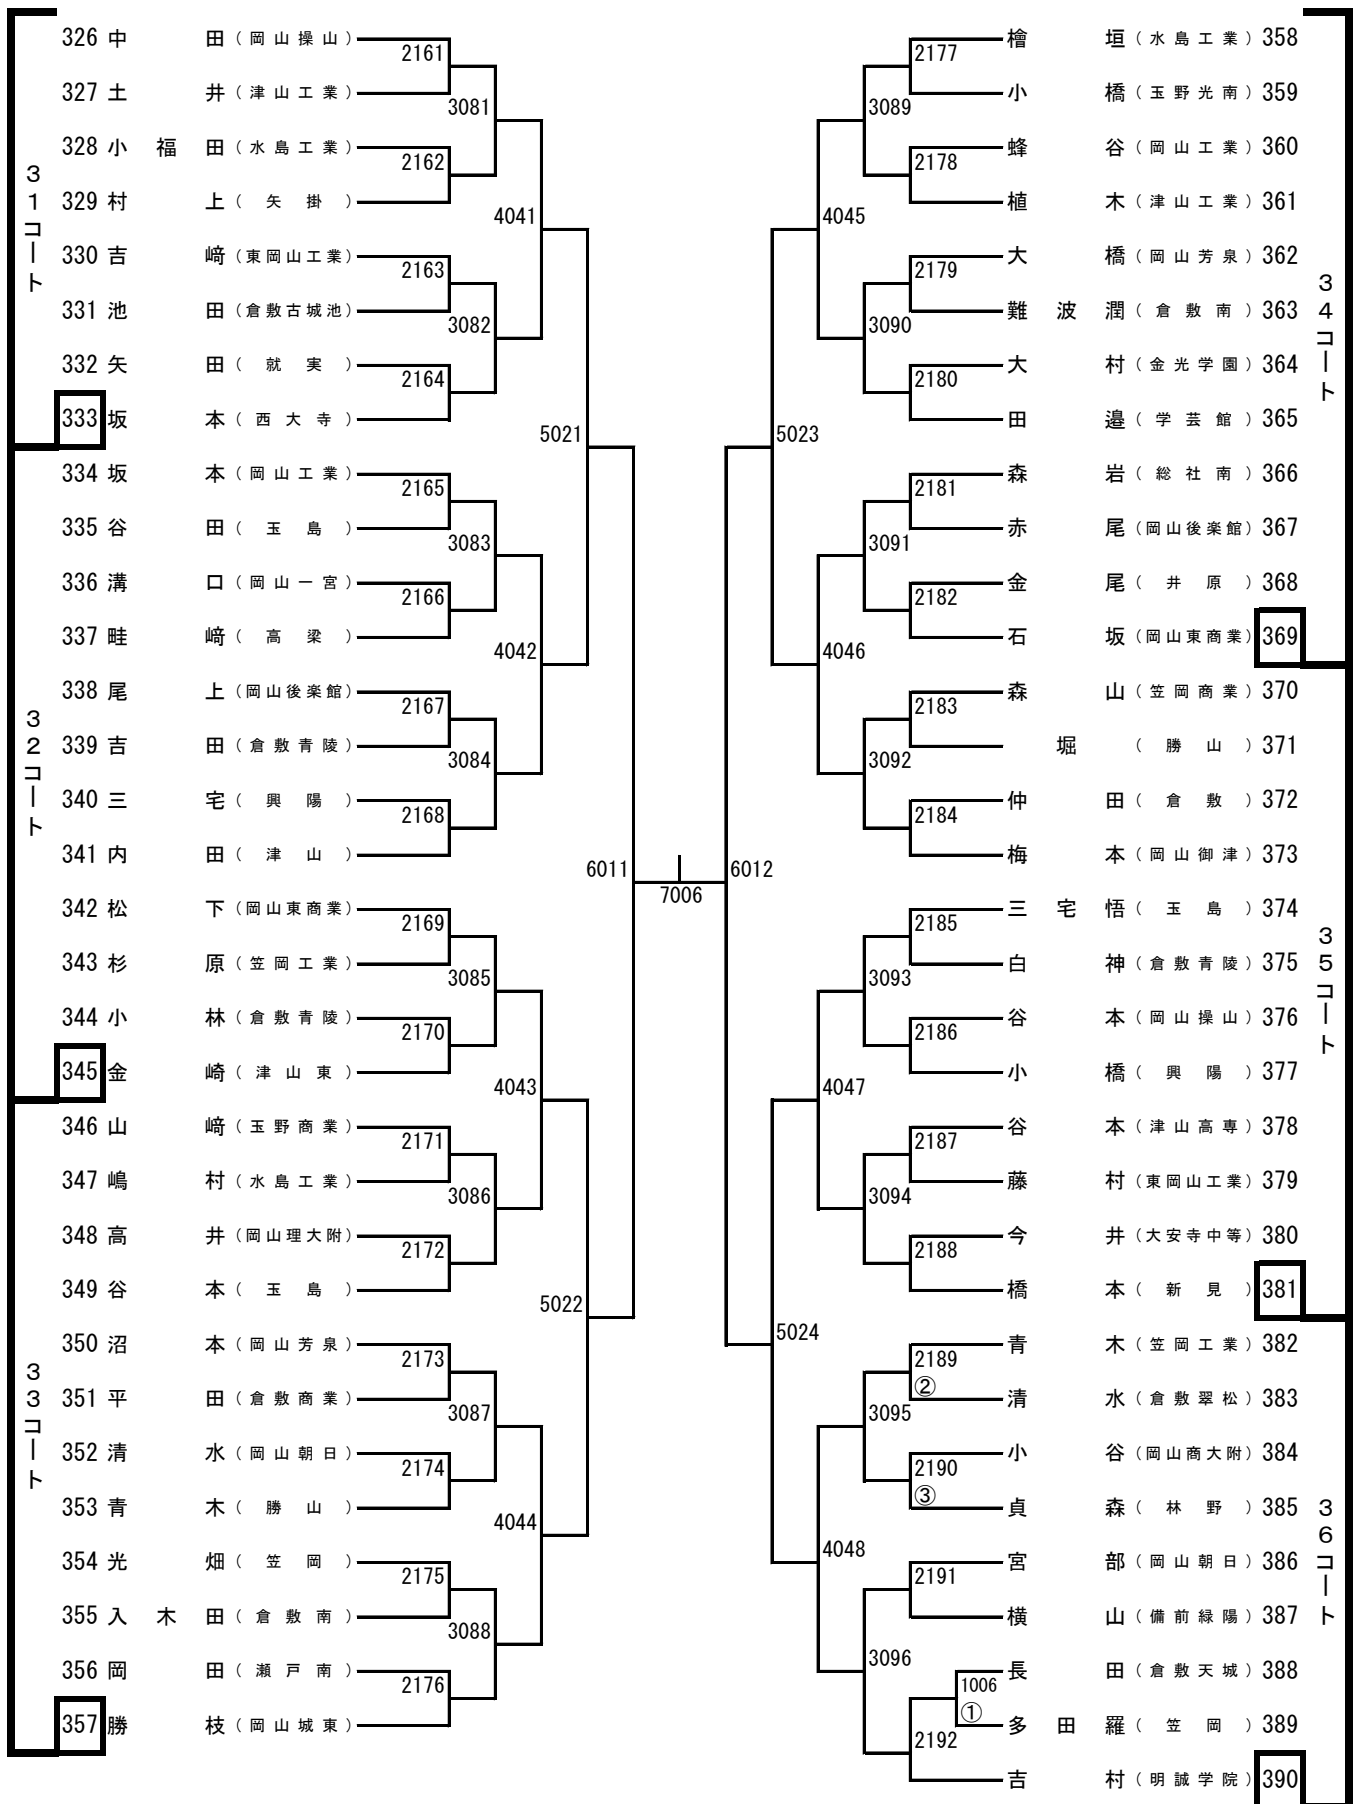

男子シングルス (1)

男子シングルス (2)

男子シングルス (3)

男子シングルス (4)

男子シングルス (5)

男子シングルス (6)

男子シングルス (7)

男子シングルス (8)

女子シングルス (1)

女子シングルス (2)

女子シングルス (3)

女子シングルス (4)

ジップアリーナ岡山会場図(シングルス)

北

関係者出入口

※北側の通路は役員・引率者専用です。選手は東側の扉から出入りしてください。