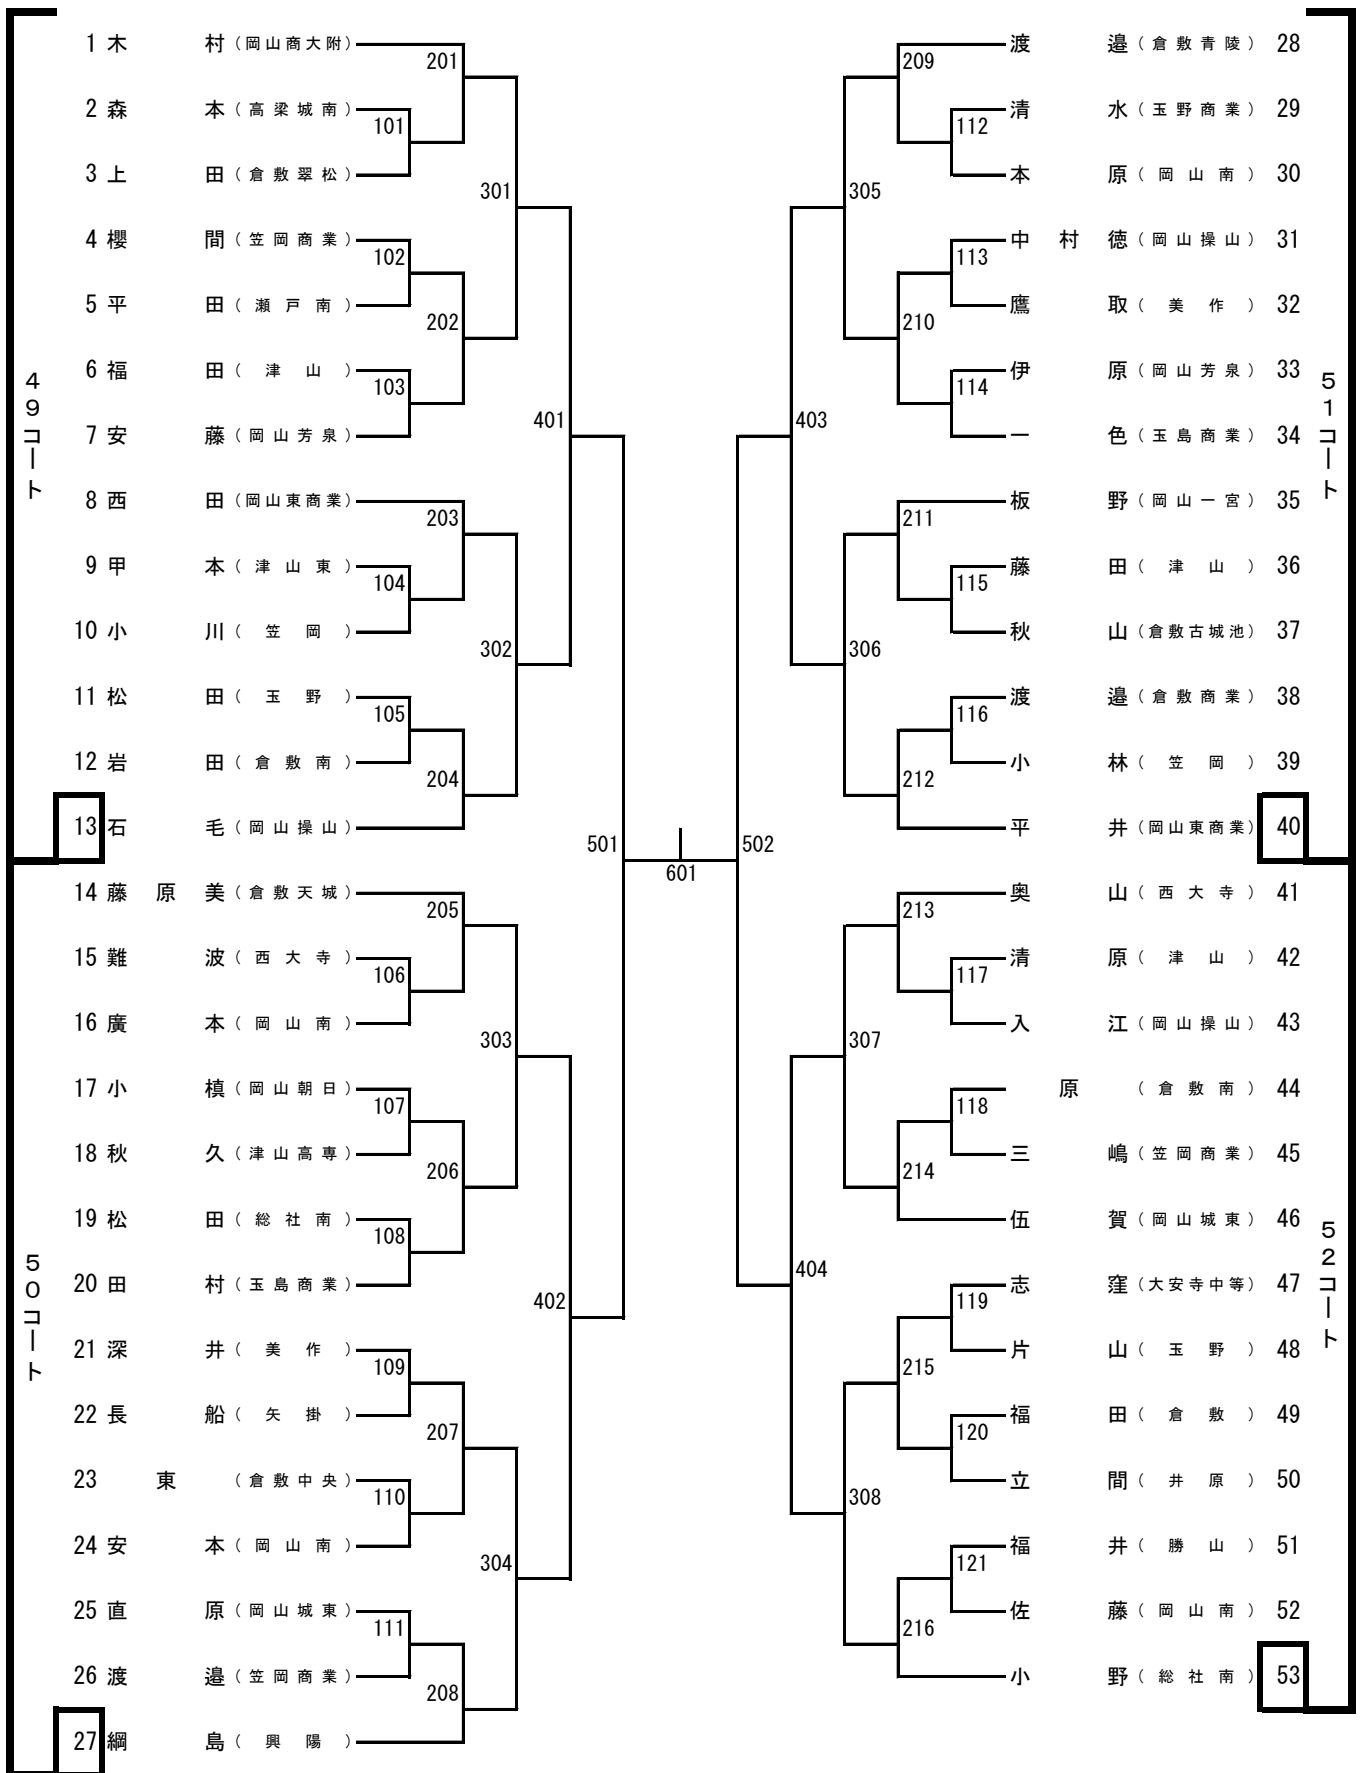

男子シングルス (1)

男子シングルス (2)

男子シングルス (3)

男子シングルス (5)

男子シングルス (7)

男子シングルス (8)

女子シングルス (1)

女子シングルス (2)

女子シングルス (3)

女子シングルス (4)

ジップアリーナ岡山会場図(シングルス)

北

関係者出入口

※北側の通路は役員・引率者専用です。選手は東側の扉から出入りしてください。

※アリーナ以外は全て下足専用です。体育館シューズのまま、ロビーや観客席へ行かないようにお願いします。

(アリーナに入るときは、必ず下足を袋に入れて持ち入ってください。)