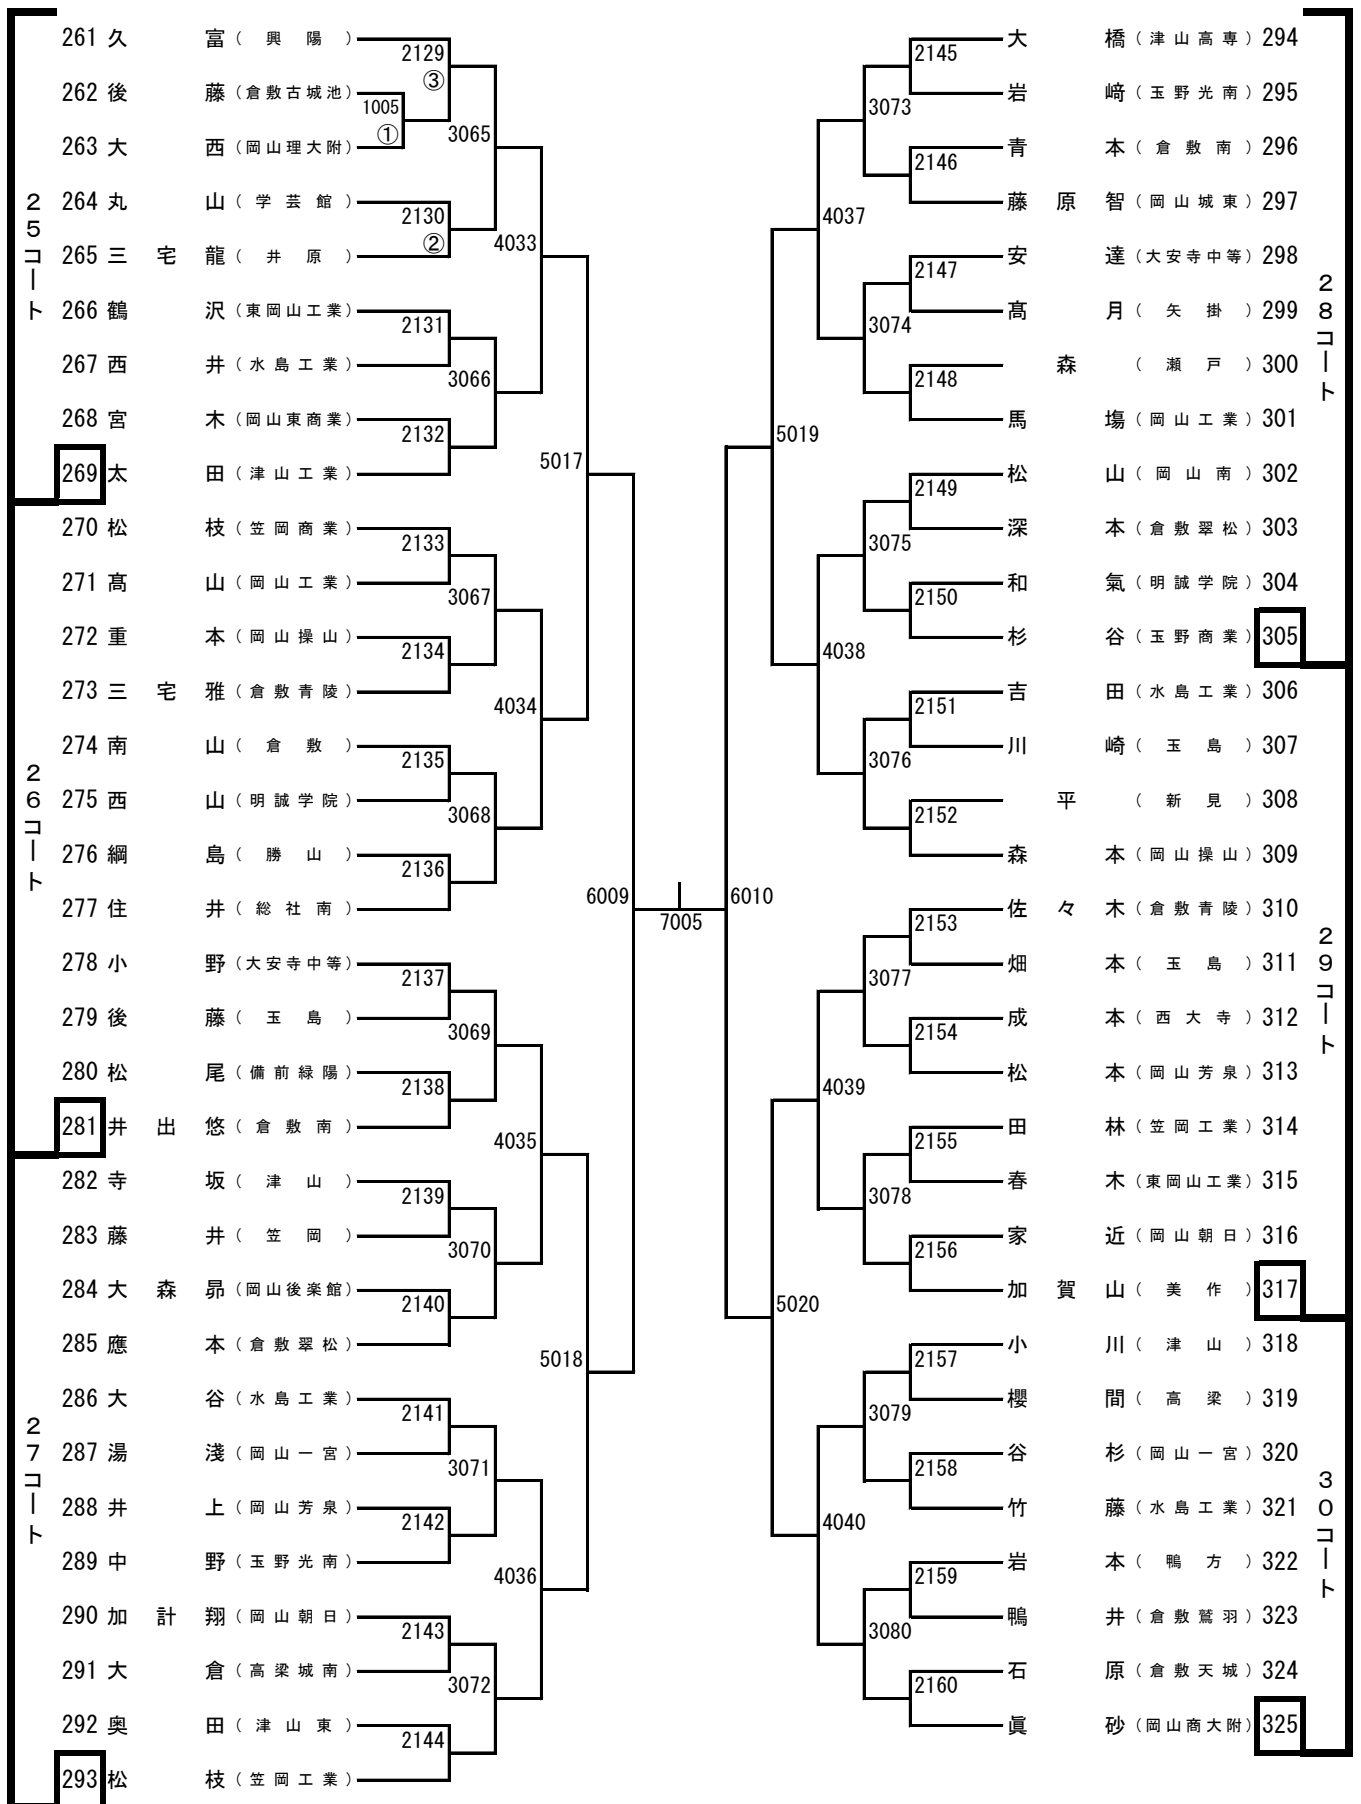

1. 開会式

- (1) 役員選手整列
- (2) 開会宣言
高体連卓球部専門委員長 加藤 慎一
- (3) 開会の挨拶
高体連卓球部長 上林 栄一
- (4) 競技上の注意 審判長 藤井 進

2. 競技開始

3. 閉会式

- (1) 成績発表 審判長 藤井 進
- (2) 閉会の挨拶
高体連卓球部部长 上林 栄一
- (3) 閉会宣言
高体連卓球部副委員長 松浦 一

大会役員

大会会長	岡山県高体連卓球部部长	上林 栄一 (岡山後楽館)
大会副会長	岡山県高体連卓球部副部长	萩原 健一郎 (山陽女子)
//	//	福田 達哉 (岡山芳泉)
//	//	石下 義久 (倉敷商業)
大会委員長	岡山県高体連卓球部委員長	加藤 慎一 (岡山操山)
大会副委員長	岡山県高体連卓球部副委員長	藤井 篤郎 (岡山一宮)
//	//	松浦 一 (玉野)
//	//	藤井 進 (岡山工業)
//	岡山県卓球協会理事長	河本 充昭
審判長	岡山県高体連卓球部委員	藤井 進 (岡山工業)
副審判長	岡山県高体連卓球部委員	水野 大一 (金光学園)
総務委員長	吉川 昌和 (水島工業)	
総務委員	久戸瀬 隆之 (総社南)	羽賀 慎一郎 (興陽)
	廣谷 祐子 (倉敷青陵)	岡 宣之 (新見)
	田野 雅人 (岡山芳泉)	沼野 義和 (瀬戸南)
	大道 晃平 (市立玉島)	薬師神 貴啓 (瀬戸南)
男子競技委員長	齋藤 靖夫 (岡山芳泉)	水野 純次 (岡山後楽館)
男子競技副委員長	柏 幸浩 (関西)	坂口 充津子 (瀬戸南)
男子競技委員	栗井 利彦 (岡山朝日)	岡崎 信雄 (岡山操山)
	清水 英宗 (岡山白陵)	多賀 美聡 (東岡山工業)
	中前 豊 (水島工業)	杉本 貢 (倉敷工業)
	住田 成穂 (倉敷)	土居 延次 (水島工業)
	山下一郎 (津山工業)	桑木 亨 (総社)
	水野 純次 (岡山後楽館)	榎代 俊之 (勝間田)
女子競技委員長	柴田 純一郎 (倉敷青陵)	加藤 学 (津山高専)
女子競技副委員長	熊城 聡 (玉野光南)	
女子競技委員	天野 裕治 (岡山東商業)	田代 祐大 (山陽女子)
	高田 浩一 (岡山商大附)	安田 征弘 (就実)
	森 中 (美作)	井上 博 (津山)
	坂口 充津子 (瀬戸南)	沼野 義和 (瀬戸南)
会場係	各校監督	

男子シングルス (1)

男子シングルス (2)

男子シングルス (3)

男子シングルス (5)

男子シングルス (7)

男子シングルス (8)

女子シングルス (1)

女子シングルス (2)

女子シングルス (3)

女子シングルス (4)

ジップアリーナ岡山会場図(シングルス)

北

関係者出入口

※北側の通路は役員・引率者専用です。選手は東側の扉から出入りしてください。

※アリーナ以外は全て下足専用です。体育館シューズのまま、ロビーや観客席へ行かないようにお願いします。

(アリーナに入るときは、必ず下足を袋に入れて持ち入ってください。)