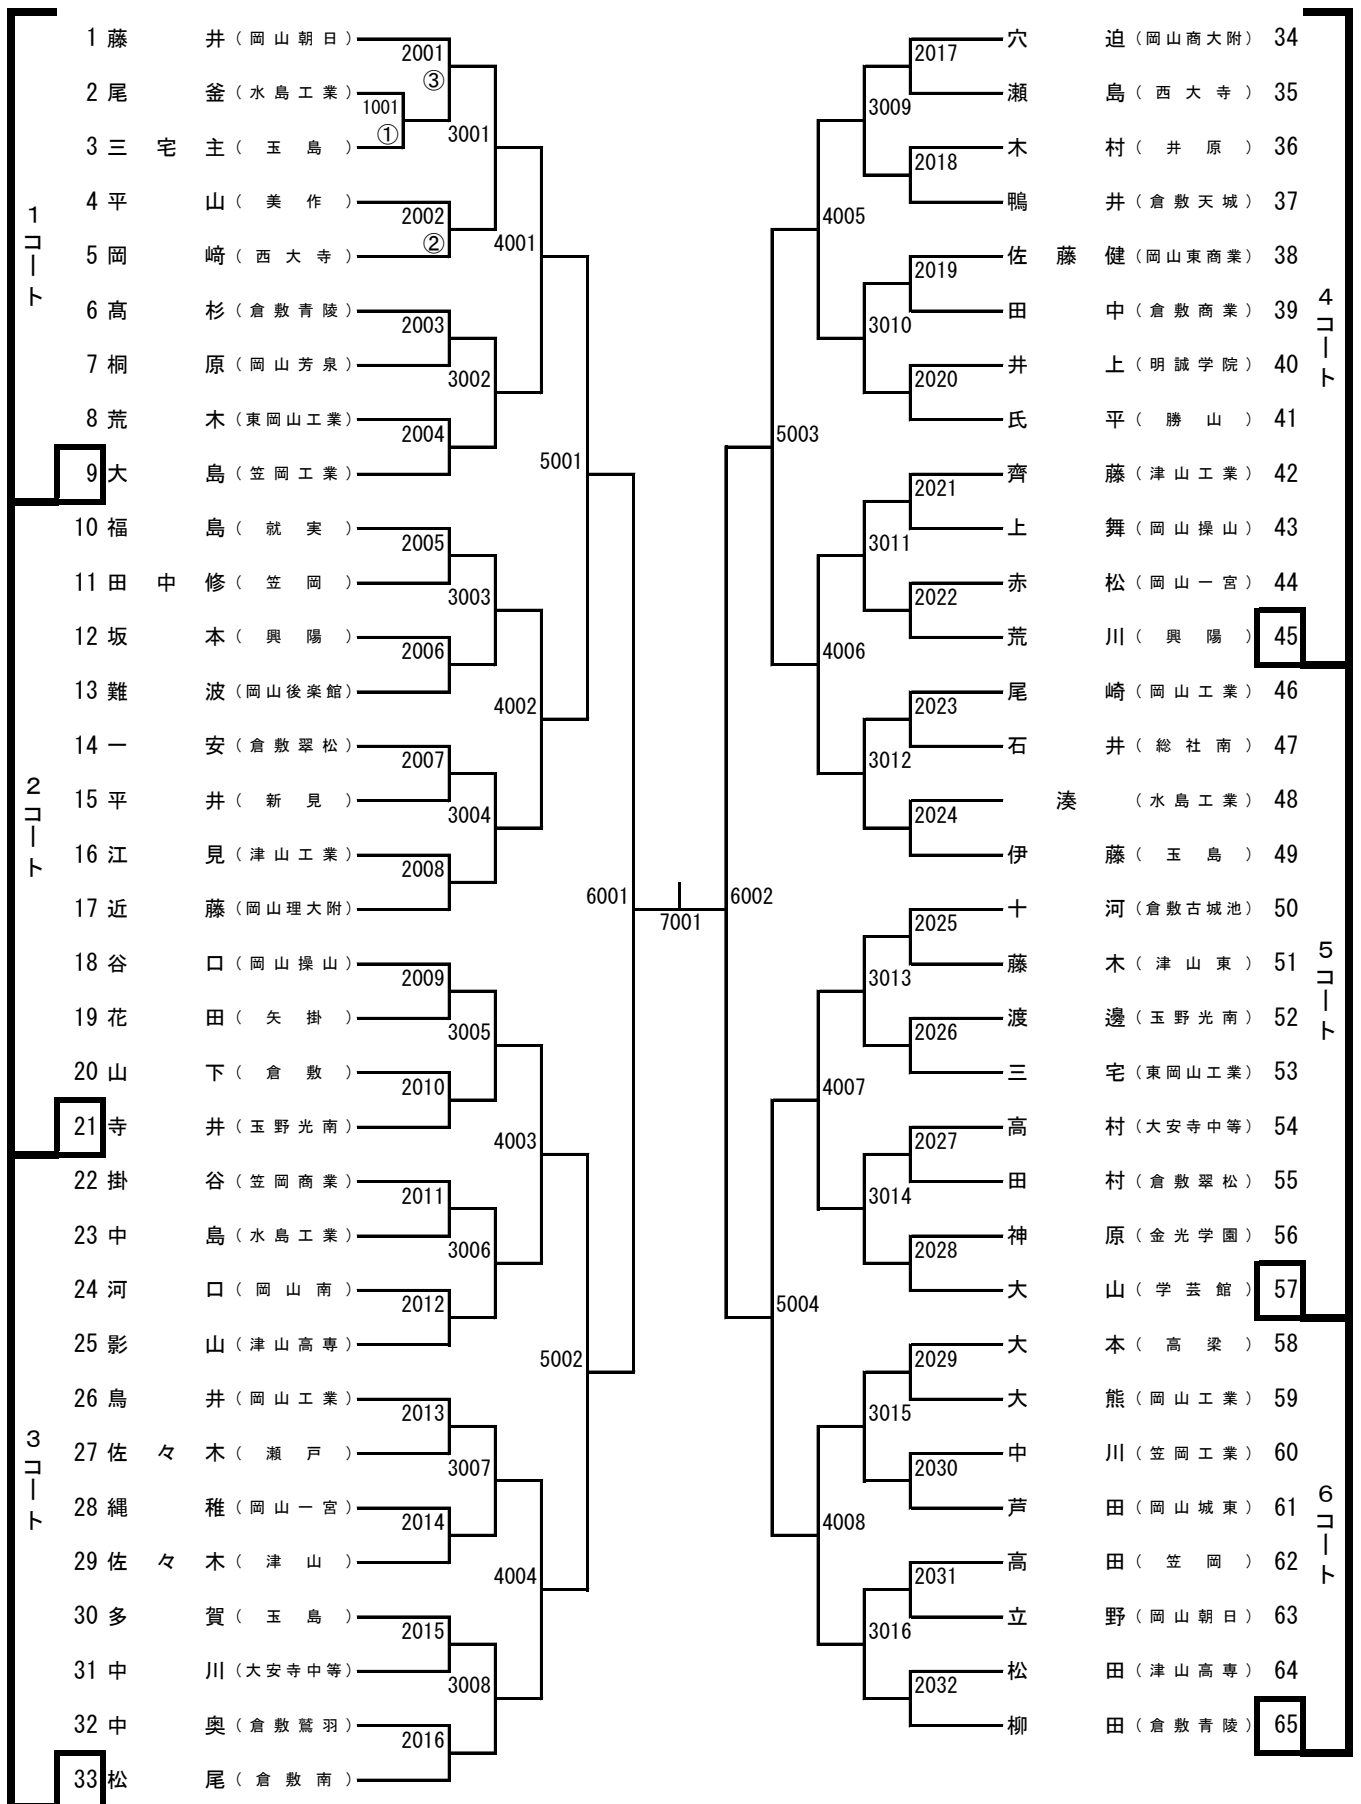

平成29年度
第45回全国高等学校選抜卓球選手権大会
(シングルス2部) 岡山県予選会

期 日： 平成30年1月8日(月)

会 場： ジップアリーナ岡山

岡 山 県 高 体 連 卓 球 部

主 催： (URL <http://www.okakoutaku.com>)

岡 山 県 卓 球 協 会

(URL <http://www.okayamatta.com>)

大会次第

1. 開会式

- (1) 役員選手整列
- (2) 開会宣言
高体連卓球部専門委員長 加藤 慎一
- (3) 開会の挨拶
高体連卓球部長 上林 栄一
- (4) 競技上の注意 審判長 藤井 進

2. 競技開始

3. 閉会式

- (1) 成績発表 審判長 藤井 進
- (2) 閉会の挨拶
高体連卓球部部长 上林 栄一
- (3) 閉会宣言
高体連卓球部副委員長 松浦 一

大会役員

大会会長	岡山県高体連卓球部部长	上林 栄一 (岡山後楽館)
大会副会長	岡山県高体連卓球部副部长	萩原 健一郎 (山陽女子)
//	//	福田 達哉 (岡山芳泉)
//	//	石下 義久 (倉敷商業)
大会委員長	岡山県高体連卓球部委員長	加藤 慎一 (岡山操山)
大会副委員長	岡山県高体連卓球部副委員長	藤井 篤郎 (岡山一宮)
//	//	松浦 一 (玉野)
//	//	藤井 進 (岡山工業)
//	岡山県卓球協会理事長	河本 充昭
審判長	岡山県高体連卓球部委員	藤井 進 (岡山工業)
副審判長	岡山県高体連卓球部委員	水野 大一 (金光学園)
総務委員長	吉川 昌和 (水島工業)	
総務委員	久戸瀬 隆之 (総社南)	羽賀 慎一郎 (興陽)
	廣谷 祐子 (倉敷青陵)	岡 宣之 (新見)
	田野 雅人 (岡山芳泉)	沼野 義和 (瀬戸南)
	大道 晃平 (市立玉島)	薬師神 貴啓 (瀬戸南)
男子競技委員長	齋藤 靖夫 (岡山芳泉)	水野 純次 (岡山後楽館)
男子競技副委員長	柏 幸浩 (関西)	坂口 充津子 (瀬戸南)
男子競技委員	栗井 利彦 (岡山朝日)	岡崎 信雄 (岡山操山)
	清水 英宗 (岡山白陵)	多賀 美聡 (東岡山工業)
	中前 豊 (水島工業)	杉本 貢 (倉敷工業)
	住田 成穂 (倉敷)	土居 延次 (水島工業)
	山下一郎 (津山工業)	桑木 亨 (総社)
	水野 純次 (岡山後楽館)	榎代 俊之 (勝間田)
女子競技委員長	柴田 純一郎 (倉敷青陵)	加藤 学 (津山高専)
女子競技副委員長	熊城 聡 (玉野光南)	
女子競技委員	天野 裕治 (岡山東商業)	田代 祐大 (山陽女子)
	高田 浩一 (岡山商大附)	安田 征弘 (就実)
	森 中 (美作)	井上 博 (津山)
	坂口 充津子 (瀬戸南)	沼野 義和 (瀬戸南)
会場係	各校監督	

男子シングルス (1)

男子シングルス (2)

男子シングルス (3)

男子シングルス (5)

男子シングルス (7)

男子シングルス (8)

女子シングルス (1)

女子シングルス (2)

女子シングルス (3)

女子シングルス (4)

ジップアリーナ岡山会場図(シングルス)

北

関係者出入口

※北側の通路は役員・引率者専用です。選手は東側の扉から出入りしてください。

※アリーナ以外は全て下足専用です。体育館シューズのまま、ロビーや観客席へ行かないようにお願いします。

(アリーナに入るときは、必ず下足を袋に入れて持ち入ってください。)