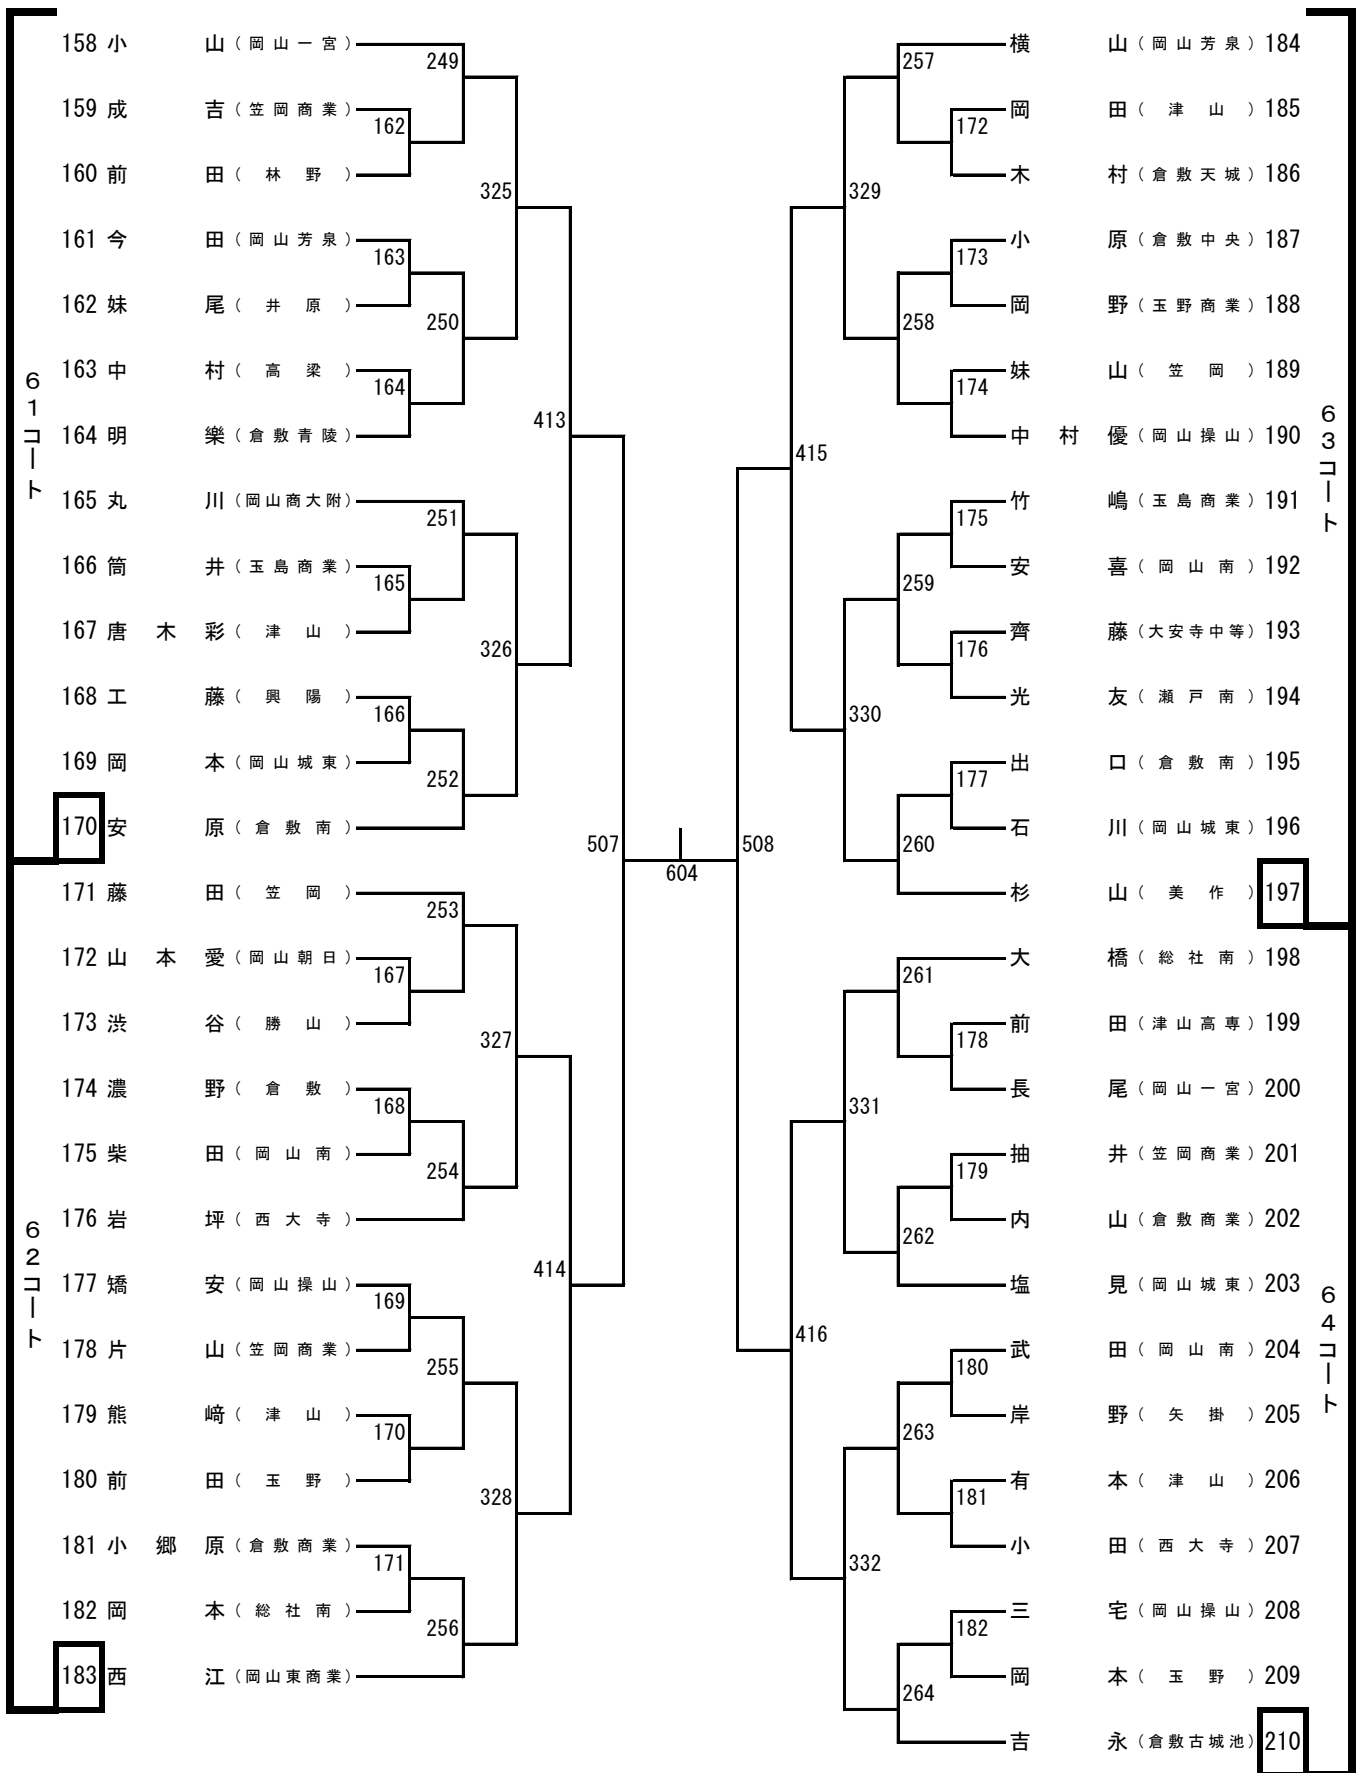

男子シングルス (1)

男子シングルス (2)

男子シングルス (3)

男子シングルス (5)

男子シングルス (7)

男子シングルス (8)

女子シングルス (1)

女子シングルス (2)

女子シングルス (3)

女子シングルス (4)

ジップアリーナ岡山会場図(シングルス)

北

関係者出入口

※北側の通路は役員・引率者専用です。選手は東側の扉から出入りしてください。

※アリーナ以外は全て下足専用です。体育館シューズのまま、ロビーや観客席へ行かないようにお願いします。

(アリーナに入るときは、必ず下足を袋に入れて持ち入ってください。)