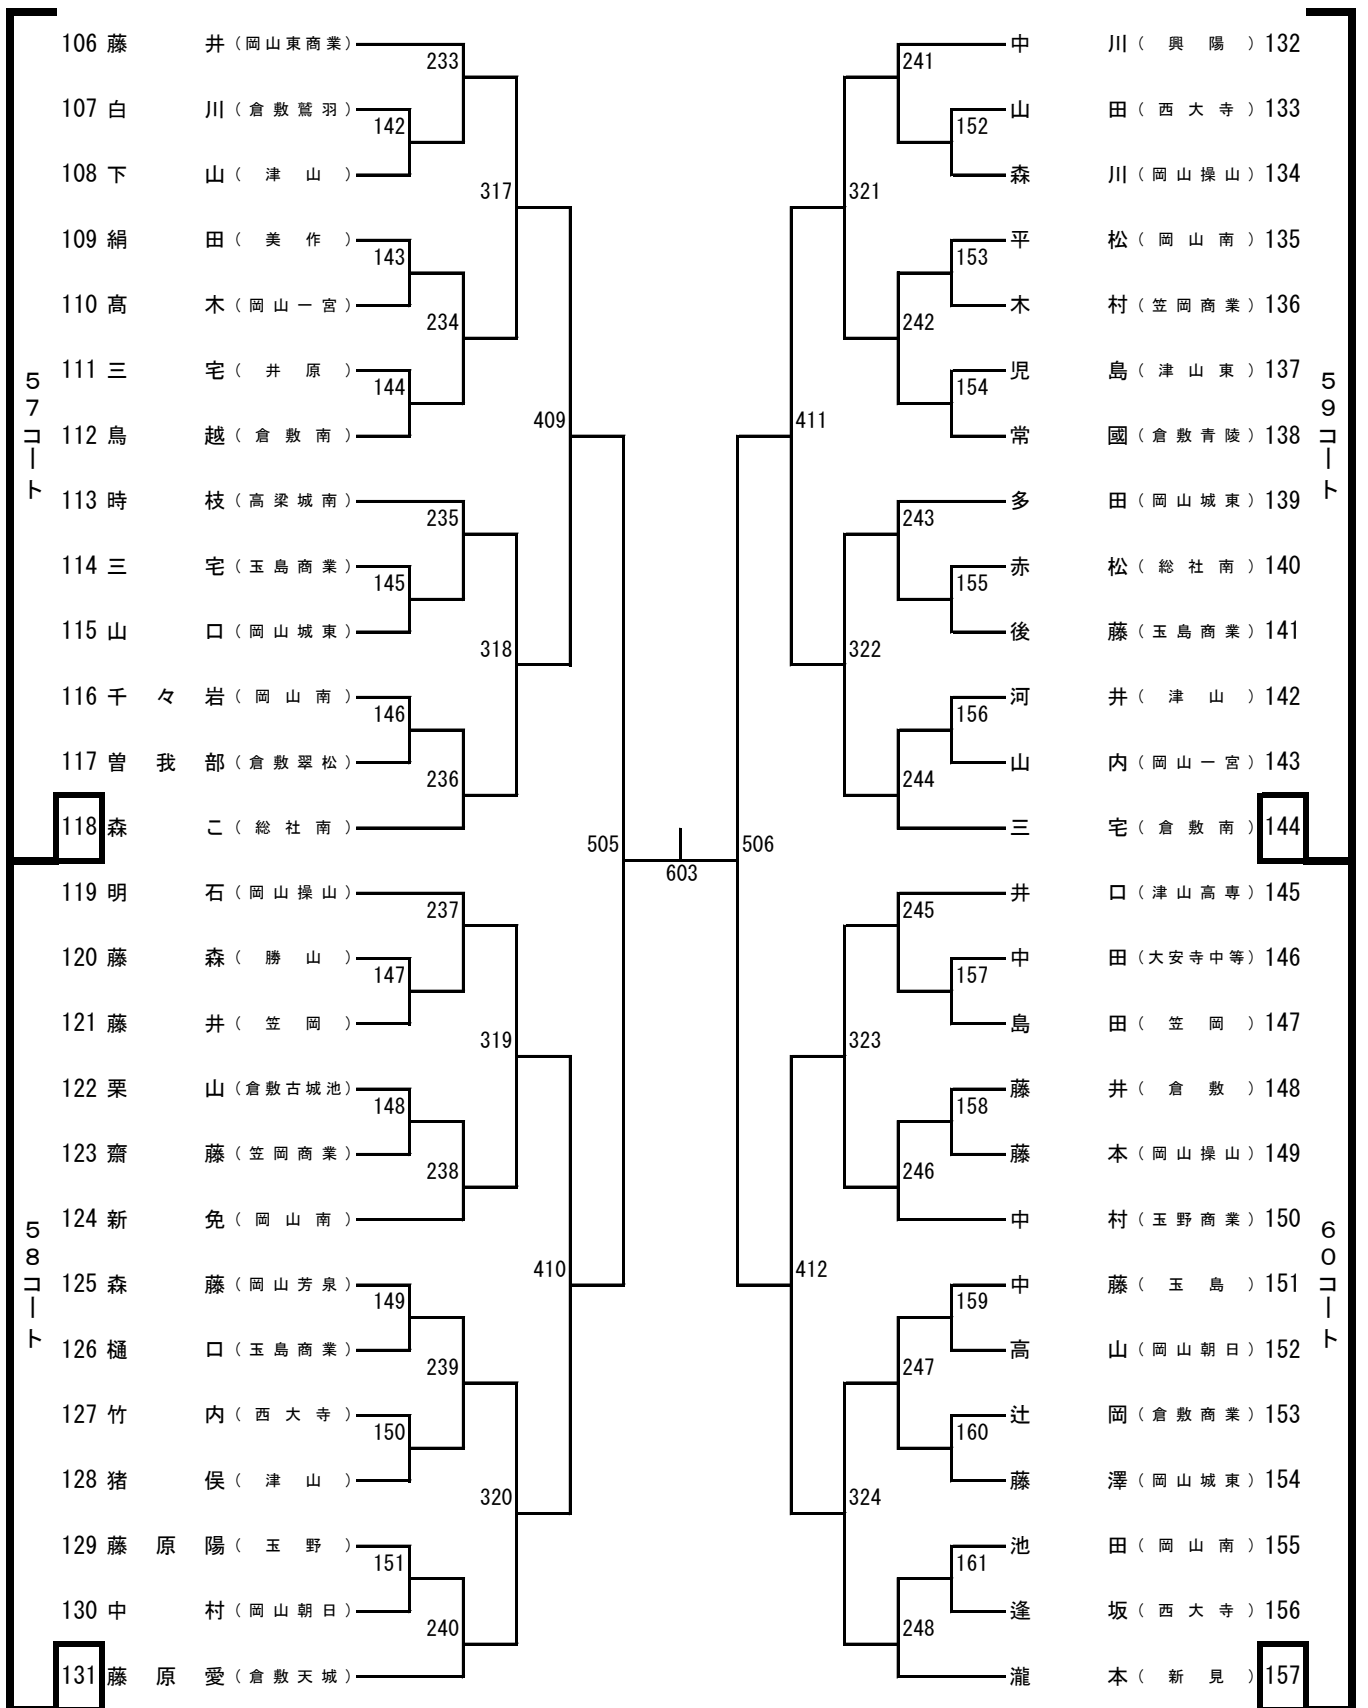

男子シングルス (1)

男子シングルス (2)

男子シングルス (3)

男子シングルス (5)

男子シングルス (7)

男子シングルス (8)

女子シングルス (1)

女子シングルス (2)

女子シングルス (3)

女子シングルス (4)

ジップアリーナ岡山会場図(シングルス)

北

関係者出入口

※北側の通路は役員・引率者専用です。選手は東側の扉から出入りしてください。

※アリーナ以外は全て下足専用です。体育館シューズのまま、ロビーや観客席へ行かないようにお願いします。

(アリーナに入るときは、必ず下足を袋に入れて持ち入ってください。)