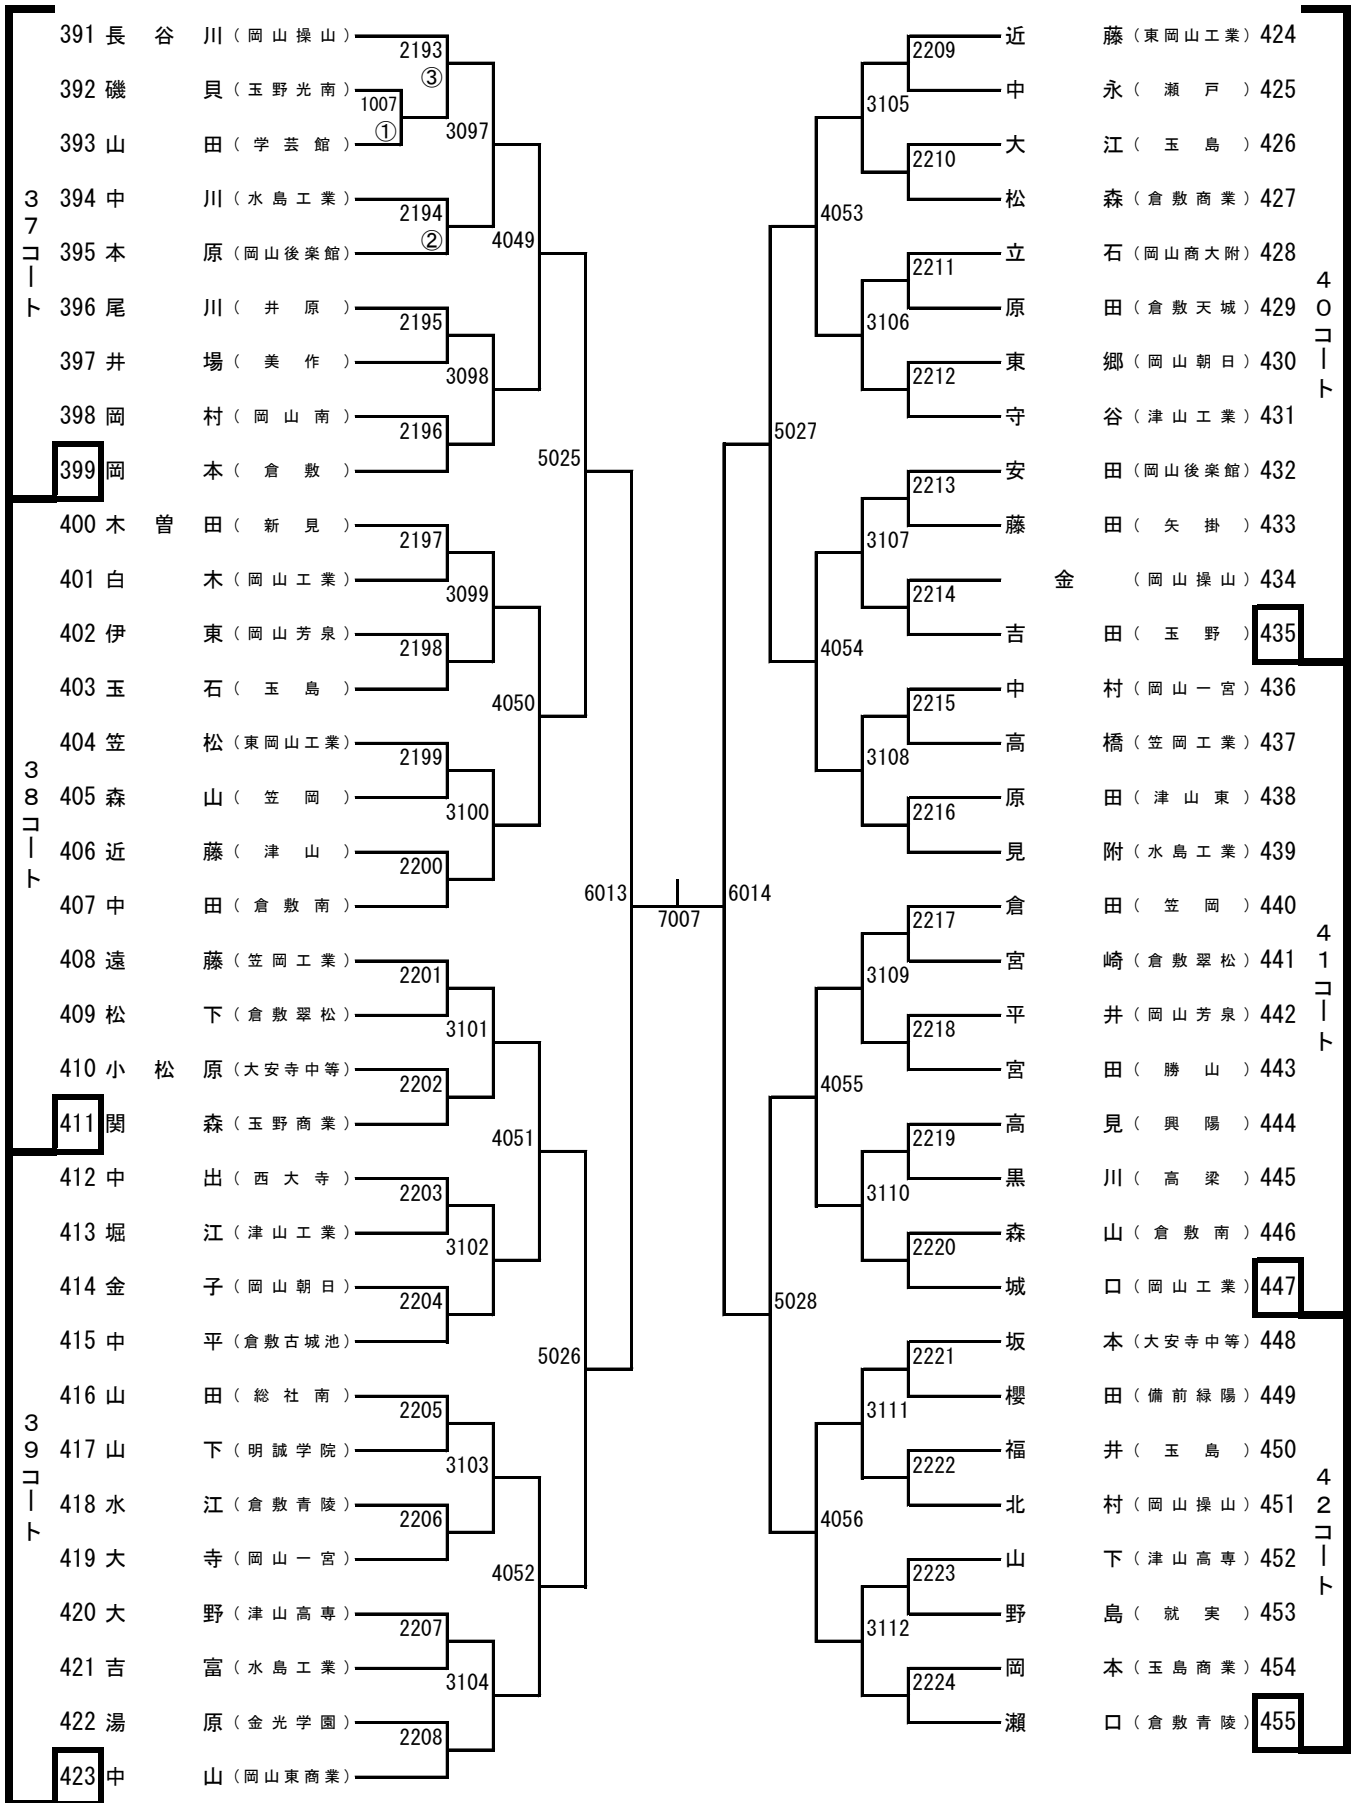

男子シングルス (1)

男子シングルス (2)

男子シングルス (3)

男子シングルス (5)

男子シングルス (7)

男子シングルス (8)

女子シングルス (1)

女子シングルス (2)

女子シングルス (3)

女子シングルス (4)

ジップアリーナ岡山会場図(シングルス)

北

関係者出入口

※北側の通路は役員・引率者専用です。選手は東側の扉から出入りしてください。

※アリーナ以外は全て下足専用です。体育館シューズのまま、ロビーや観客席へ行かないようにお願いします。

(アリーナに入るときは、必ず下足を袋に入れて持ち入ってください。)