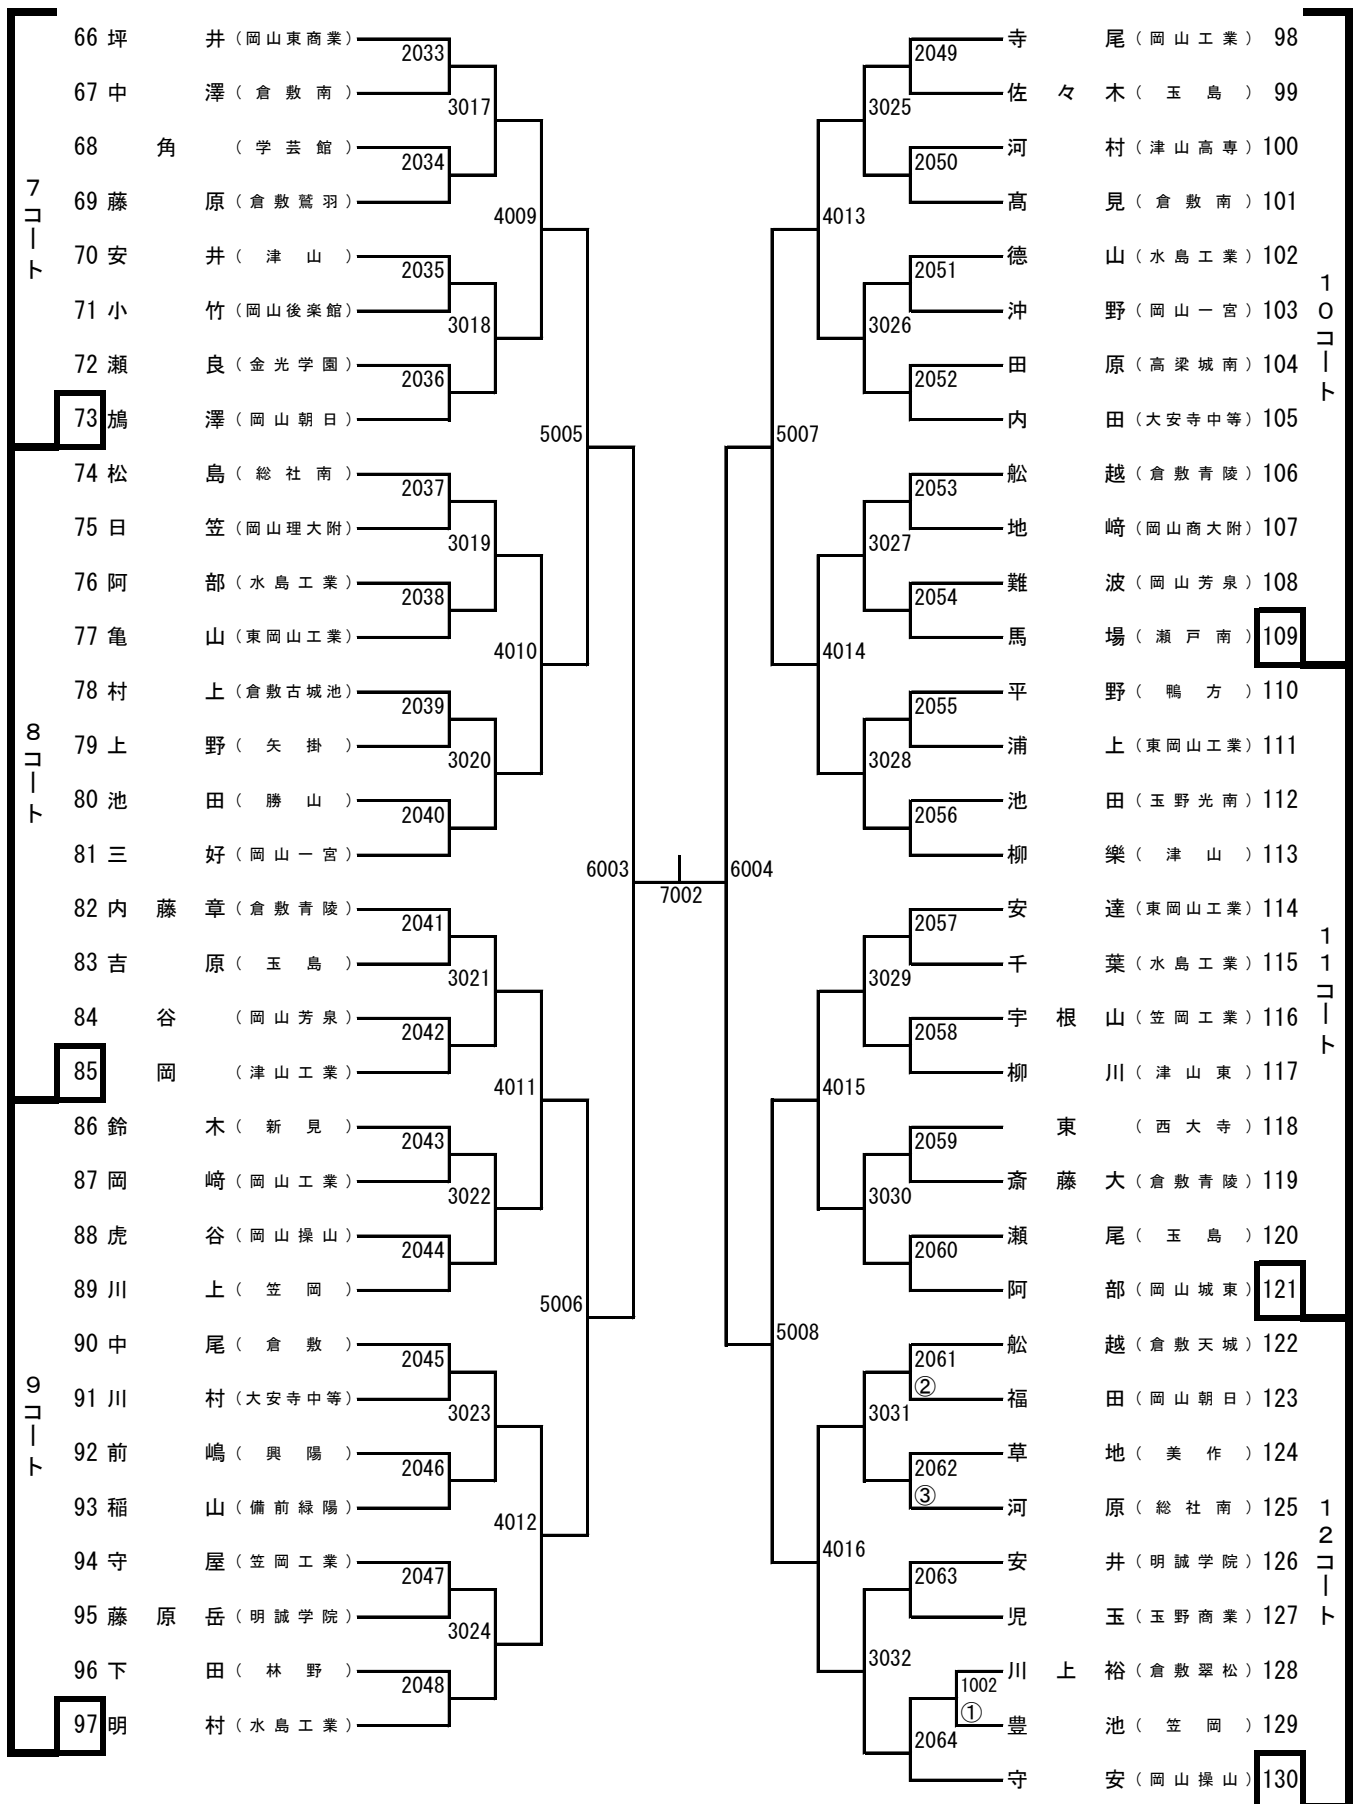

1. 開会式

- (1) 役員選手整列
- (2) 開会宣言
高体連卓球部専門委員長 加藤 慎一
- (3) 開会の挨拶
高体連卓球部長 上林 栄一
- (4) 競技上の注意 審判長 藤井 進

2. 競技開始

3. 閉会式

- (1) 成績発表 審判長 藤井 進
- (2) 閉会の挨拶
高体連卓球部部长 上林 栄一
- (3) 閉会宣言
高体連卓球部副委員長 松浦 一

大会役員

大会会長	岡山県高体連卓球部部长	上林 栄一 (岡山後楽館)
大会副会長	岡山県高体連卓球部副部长	萩原 健一郎 (山陽女子)
//	//	福田 達哉 (岡山芳泉)
//	//	石下 義久 (倉敷商業)
大会委員長	岡山県高体連卓球部委員長	加藤 慎一 (岡山操山)
大会副委員長	岡山県高体連卓球部副委員長	藤井 篤郎 (岡山一宮)
//	//	松浦 一 (玉野)
//	//	藤井 進 (岡山工業)
//	岡山県卓球協会理事長	河本 充昭
審判長	岡山県高体連卓球部委員	藤井 進 (岡山工業)
副審判長	岡山県高体連卓球部委員	水野 大一 (金光学園)
総務委員長	吉川 昌和 (水島工業)	
総務委員	久戸瀬 隆之 (総社南)	羽賀 慎一郎 (興陽)
	廣谷 祐子 (倉敷青陵)	岡 宣之 (新見)
	田野 雅人 (岡山芳泉)	沼野 義和 (瀬戸南)
	大道 晃平 (市立玉島)	薬師神 貴啓 (瀬戸南)
男子競技委員長	齋藤 靖夫 (岡山芳泉)	水野 純次 (岡山後楽館)
男子競技副委員長	柏 幸浩 (関西)	坂口 充津子 (瀬戸南)
男子競技委員	栗井 利彦 (岡山朝日)	岡崎 信雄 (岡山操山)
	清水 英宗 (岡山白陵)	多賀 美聡 (東岡山工業)
	中前 豊 (水島工業)	杉本 貢 (倉敷工業)
	住田 成穂 (倉敷)	土居 延次 (水島工業)
	山下一郎 (津山工業)	桑木 亨 (総社)
	水野 純次 (岡山後楽館)	榎代 俊之 (勝間田)
女子競技委員長	柴田 純一郎 (倉敷青陵)	加藤 学 (津山高専)
女子競技副委員長	熊城 聡 (玉野光南)	
女子競技委員	天野 裕治 (岡山東商業)	田代 祐大 (山陽女子)
	高田 浩一 (岡山商大附)	安田 征弘 (就実)
	森 中 (美作)	井上 博 (津山)
	坂口 充津子 (瀬戸南)	沼野 義和 (瀬戸南)
会場係	各校監督	

男子シングルス (1)

男子シングルス (2)

男子シングルス (3)

男子シングルス (5)

男子シングルス (7)

男子シングルス (8)

女子シングルス (1)

女子シングルス (2)

女子シングルス (3)

女子シングルス (4)

ジップアリーナ岡山会場図(シングルス)

北

関係者出入口

※北側の通路は役員・引率者専用です。選手は東側の扉から出入りしてください。

※アリーナ以外は全て下足専用です。体育館シューズのまま、ロビーや観客席へ行かないようにお願いします。

(アリーナに入るときは、必ず下足を袋に入れて持ち入ってください。)