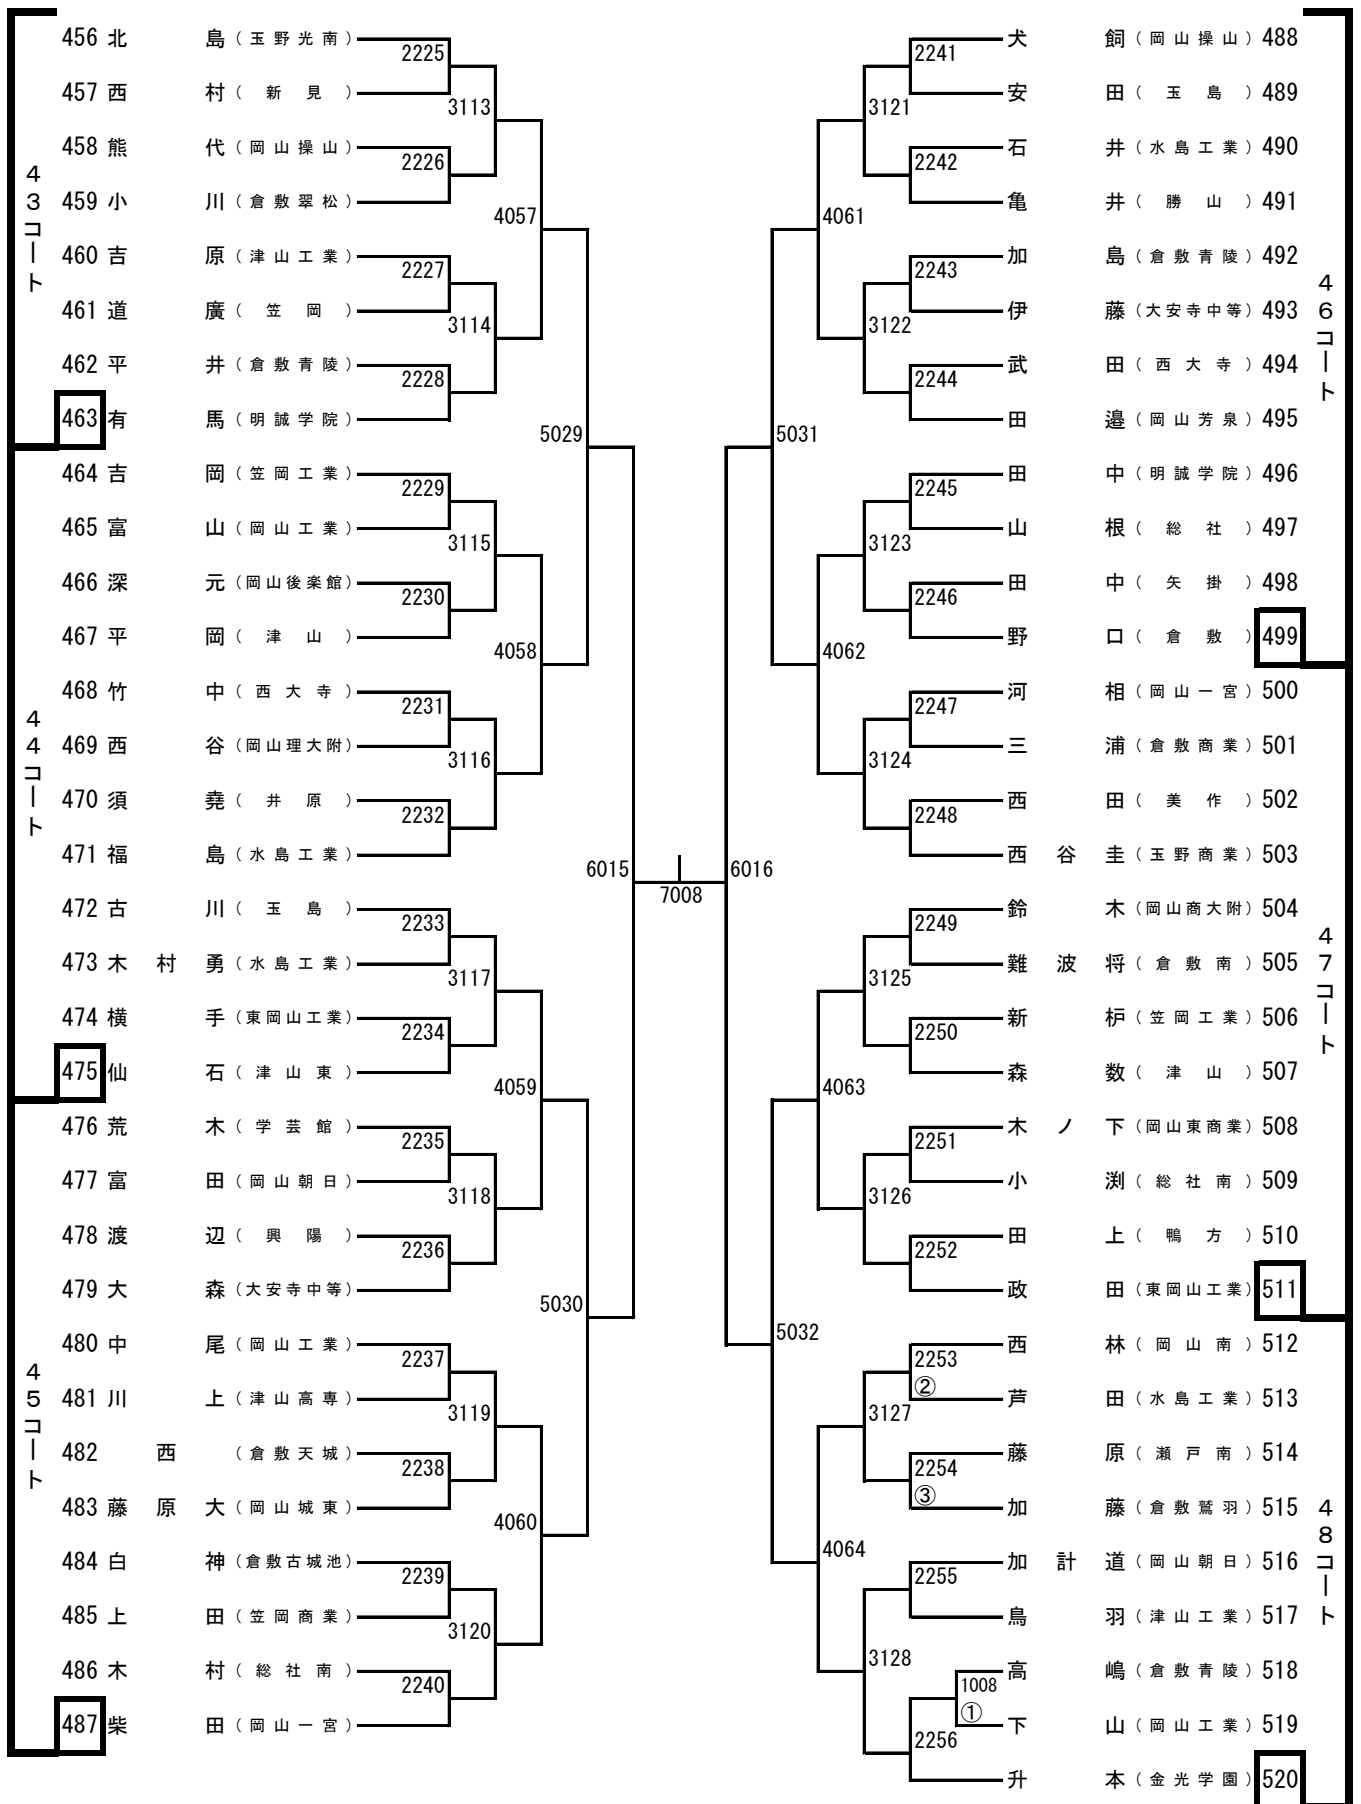

男子シングルス (1)

男子シングルス (2)

男子シングルス (3)

男子シングルス (5)

男子シングルス (7)

男子シングルス (8)

女子シングルス (1)

女子シングルス (2)

女子シングルス (3)

女子シングルス (4)

ジップアリーナ岡山会場図(シングルス)

北

関係者出入口

※北側の通路は役員・引率者専用です。選手は東側の扉から出入りしてください。

※アリーナ以外は全て下足専用です。体育館シューズのまま、ロビーや観客席へ行かないようにお願いします。

(アリーナに入るときは、必ず下足を袋に入れて持ち入ってください。)