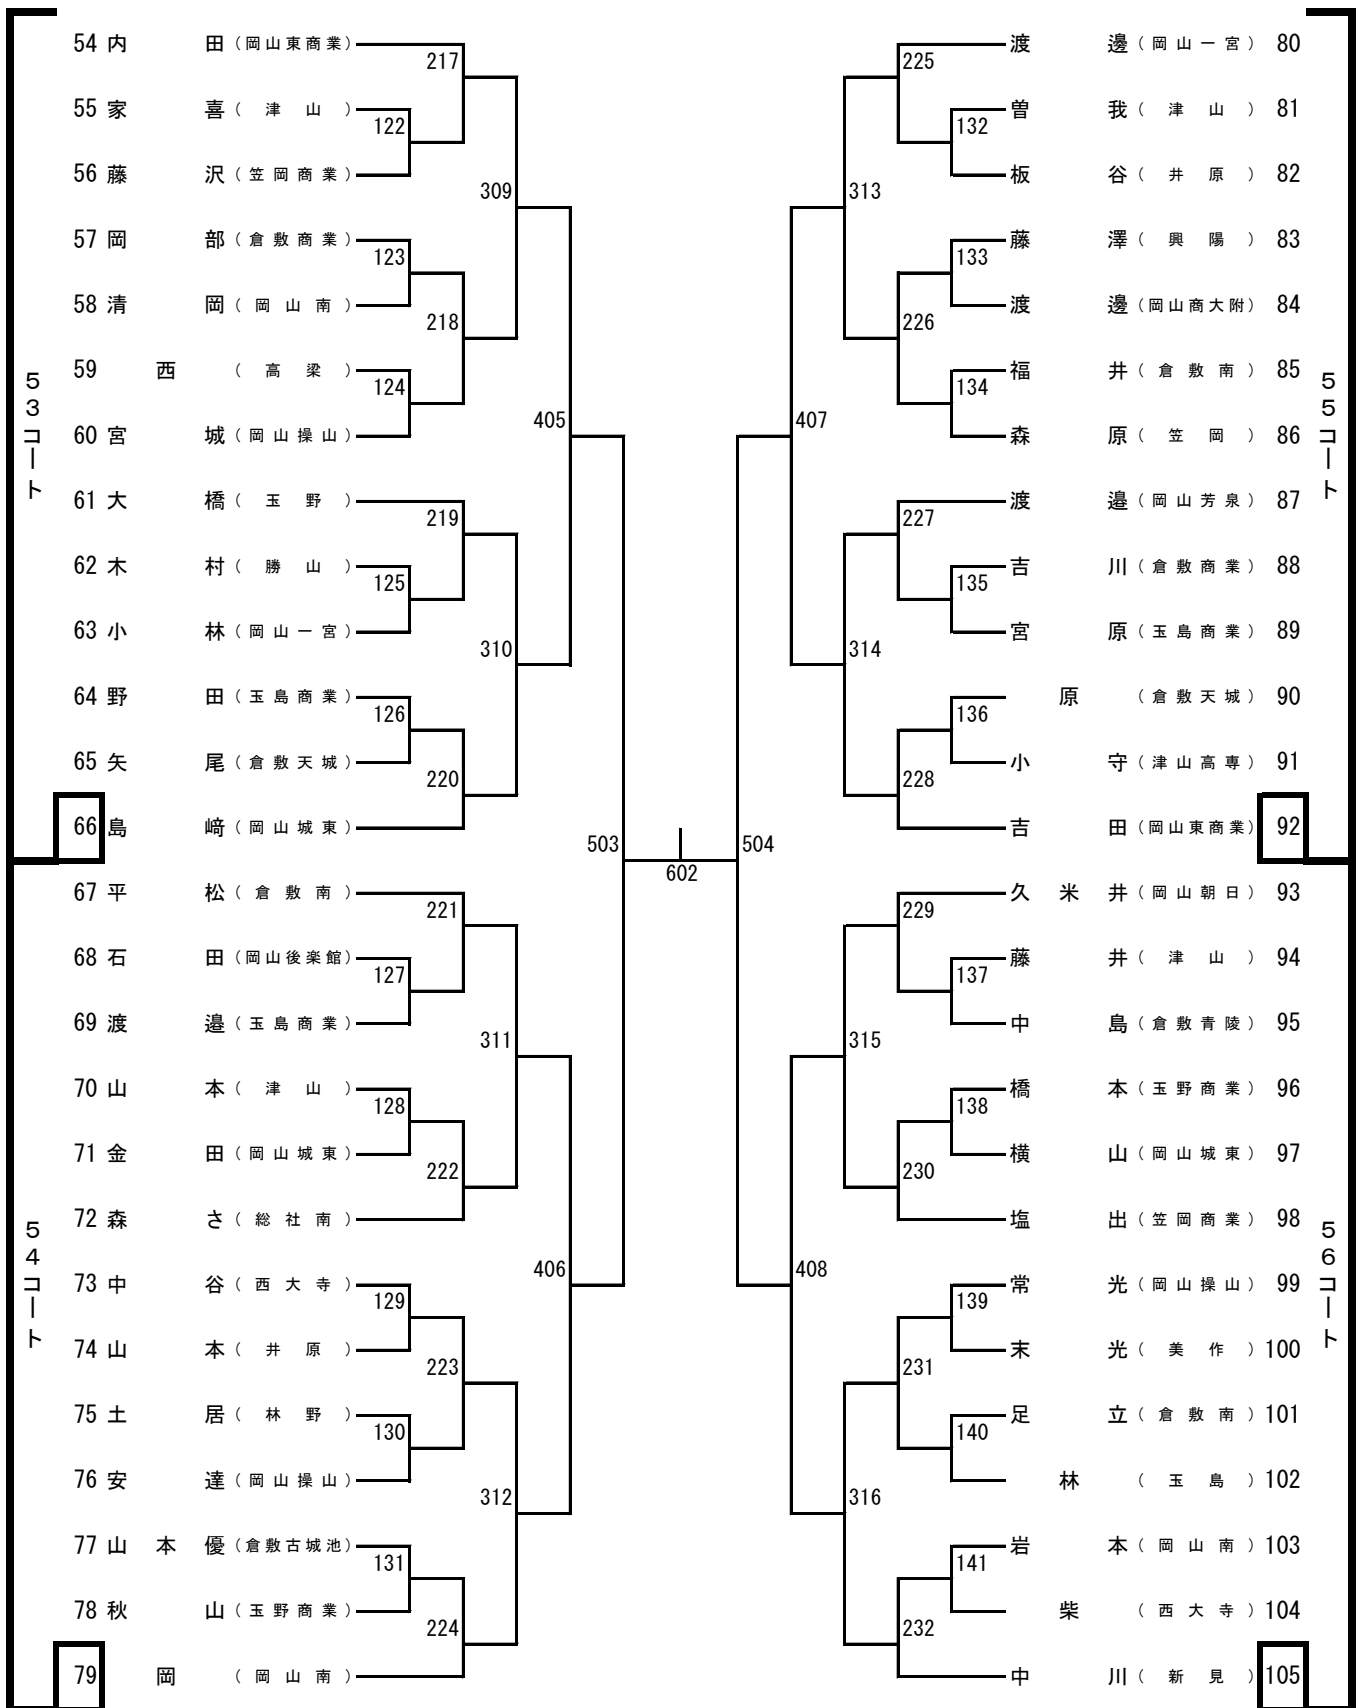

男子シングルス (1)

男子シングルス (2)

男子シングルス (3)

男子シングルス (5)

男子シングルス (7)

男子シングルス (8)

女子シングルス (1)

女子シングルス (2)

女子シングルス (3)

女子シングルス (4)

ジップアリーナ岡山会場図(シングルス)

北

関係者出入口

※北側の通路は役員・引率者専用です。選手は東側の扉から出入りしてください。

※アリーナ以外は全て下足専用です。体育館シューズのまま、ロビーや観客席へ行かないようにお願いします。

(アリーナに入るときは、必ず下足を袋に入れて持ち入ってください。)