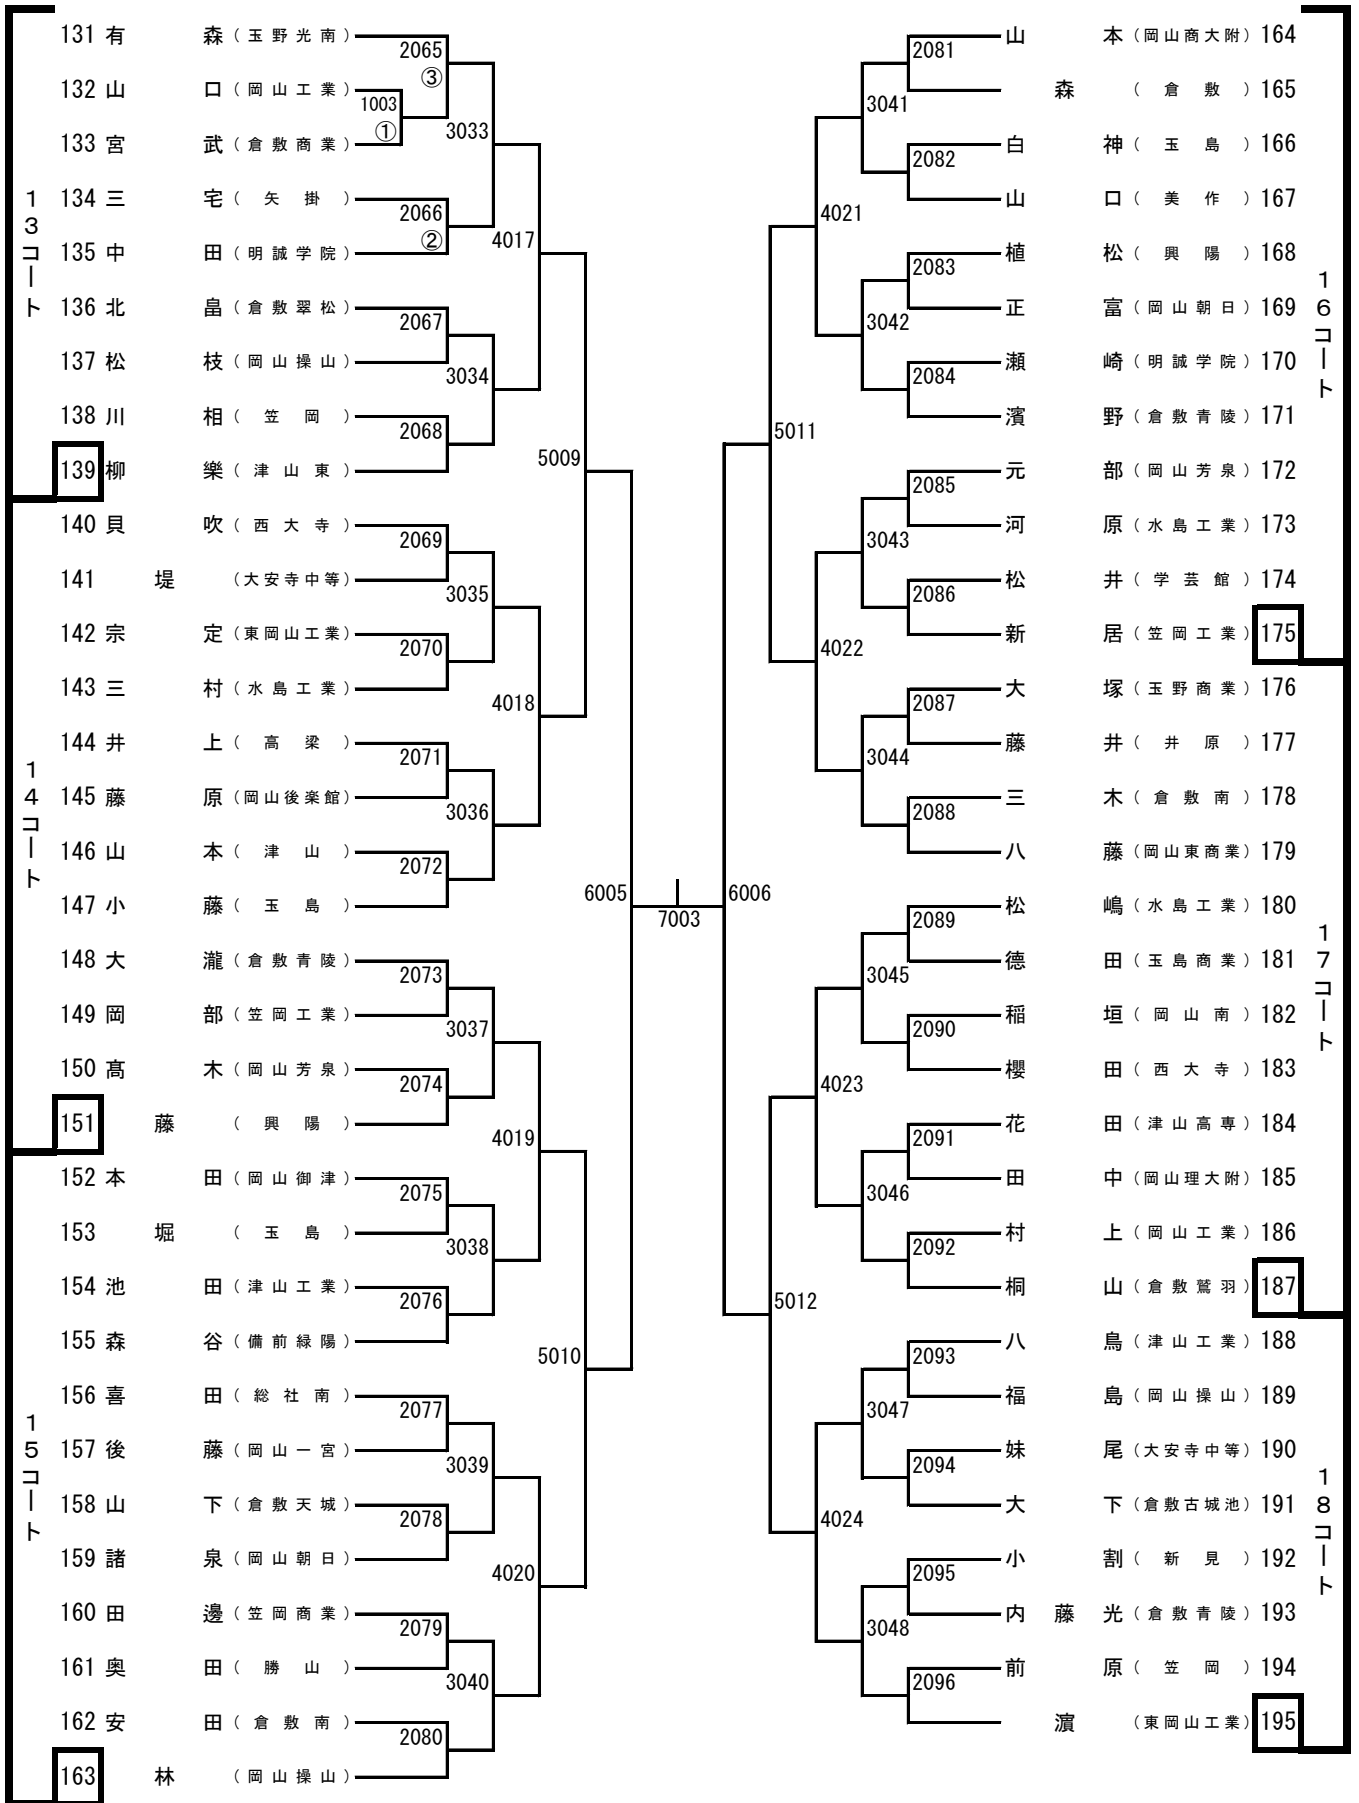

平成29年度
第45回全国高等学校選抜卓球選手権大会
(シングルス2部) 岡山県予選会

期 日： 平成30年1月8日(月)

会 場： ジップアリーナ岡山

岡 山 県 高 体 連 卓 球 部

主 催： (URL <http://www.okakoutaku.com>)

岡 山 県 卓 球 協 会

(URL <http://www.okayamatta.com>)

大会次第

1. 開会式

- (1) 役員選手整列
- (2) 開会宣言
高体連卓球部専門委員長 加藤 慎一
- (3) 開会の挨拶
高体連卓球部長 上林 栄一
- (4) 競技上の注意 審判長 藤井 進

2. 競技開始

3. 閉会式

- (1) 成績発表 審判長 藤井 進
- (2) 閉会の挨拶
高体連卓球部部长 上林 栄一
- (3) 閉会宣言
高体連卓球部副委員長 松浦 一

大会役員

大会会長	岡山県高体連卓球部部长	上林 栄一 (岡山後楽館)
大会副会長	岡山県高体連卓球部副部长	萩原 健一郎 (山陽女子)
//	//	福田 達哉 (岡山芳泉)
//	//	石下 義久 (倉敷商業)
大会委員長	岡山県高体連卓球部委員長	加藤 慎一 (岡山操山)
大会副委員長	岡山県高体連卓球部副委員長	藤井 篤郎 (岡山一宮)
//	//	松浦 一 (玉野)
//	//	藤井 進 (岡山工業)
//	岡山県卓球協会理事長	河本 充昭
審判長	岡山県高体連卓球部委員	藤井 進 (岡山工業)
副審判長	岡山県高体連卓球部委員	水野 大一 (金光学園)
総務委員長	吉川 昌和 (水島工業)	
総務委員	久戸瀬 隆之 (総社南)	羽賀 慎一郎 (興陽)
	廣谷 祐子 (倉敷青陵)	岡 宣之 (新見)
	田野 雅人 (岡山芳泉)	沼野 義和 (瀬戸南)
	大道 晃平 (市立玉島)	薬師神 貴啓 (瀬戸南)
男子競技委員長	齋藤 靖夫 (岡山芳泉)	水野 純次 (岡山後楽館)
男子競技副委員長	柏 幸浩 (関西)	坂口 充津子 (瀬戸南)
男子競技委員	栗井 利彦 (岡山朝日)	岡崎 信雄 (岡山操山)
	清水 英宗 (岡山白陵)	多賀 美聡 (東岡山工業)
	中前 豊 (水島工業)	杉本 貢 (倉敷工業)
	住田 成穂 (倉敷)	土居 延次 (水島工業)
	山下一郎 (津山工業)	桑木 亨 (総社)
	水野 純次 (岡山後楽館)	榎代 俊之 (勝間田)
女子競技委員長	柴田 純一郎 (倉敷青陵)	加藤 学 (津山高専)
女子競技副委員長	熊城 聡 (玉野光南)	
女子競技委員	天野 裕治 (岡山東商業)	田代 祐大 (山陽女子)
	高田 浩一 (岡山商大附)	安田 征弘 (就実)
	森 中 (美作)	井上 博 (津山)
	坂口 充津子 (瀬戸南)	沼野 義和 (瀬戸南)
会場係	各校監督	

男子シングルス (1)

男子シングルス (2)

男子シングルス (3)

男子シングルス (5)

男子シングルス (7)

男子シングルス (8)

女子シングルス (1)

女子シングルス (2)

女子シングルス (3)

女子シングルス (4)

ジップアリーナ岡山会場図(シングルス)

北

関係者出入口

※北側の通路は役員・引率者専用です。選手は東側の扉から出入りしてください。

※アリーナ以外は全て下足専用です。体育館シューズのまま、ロビーや観客席へ行かないようにお願いします。

(アリーナに入るときは、必ず下足を袋に入れて持ち入ってください。)