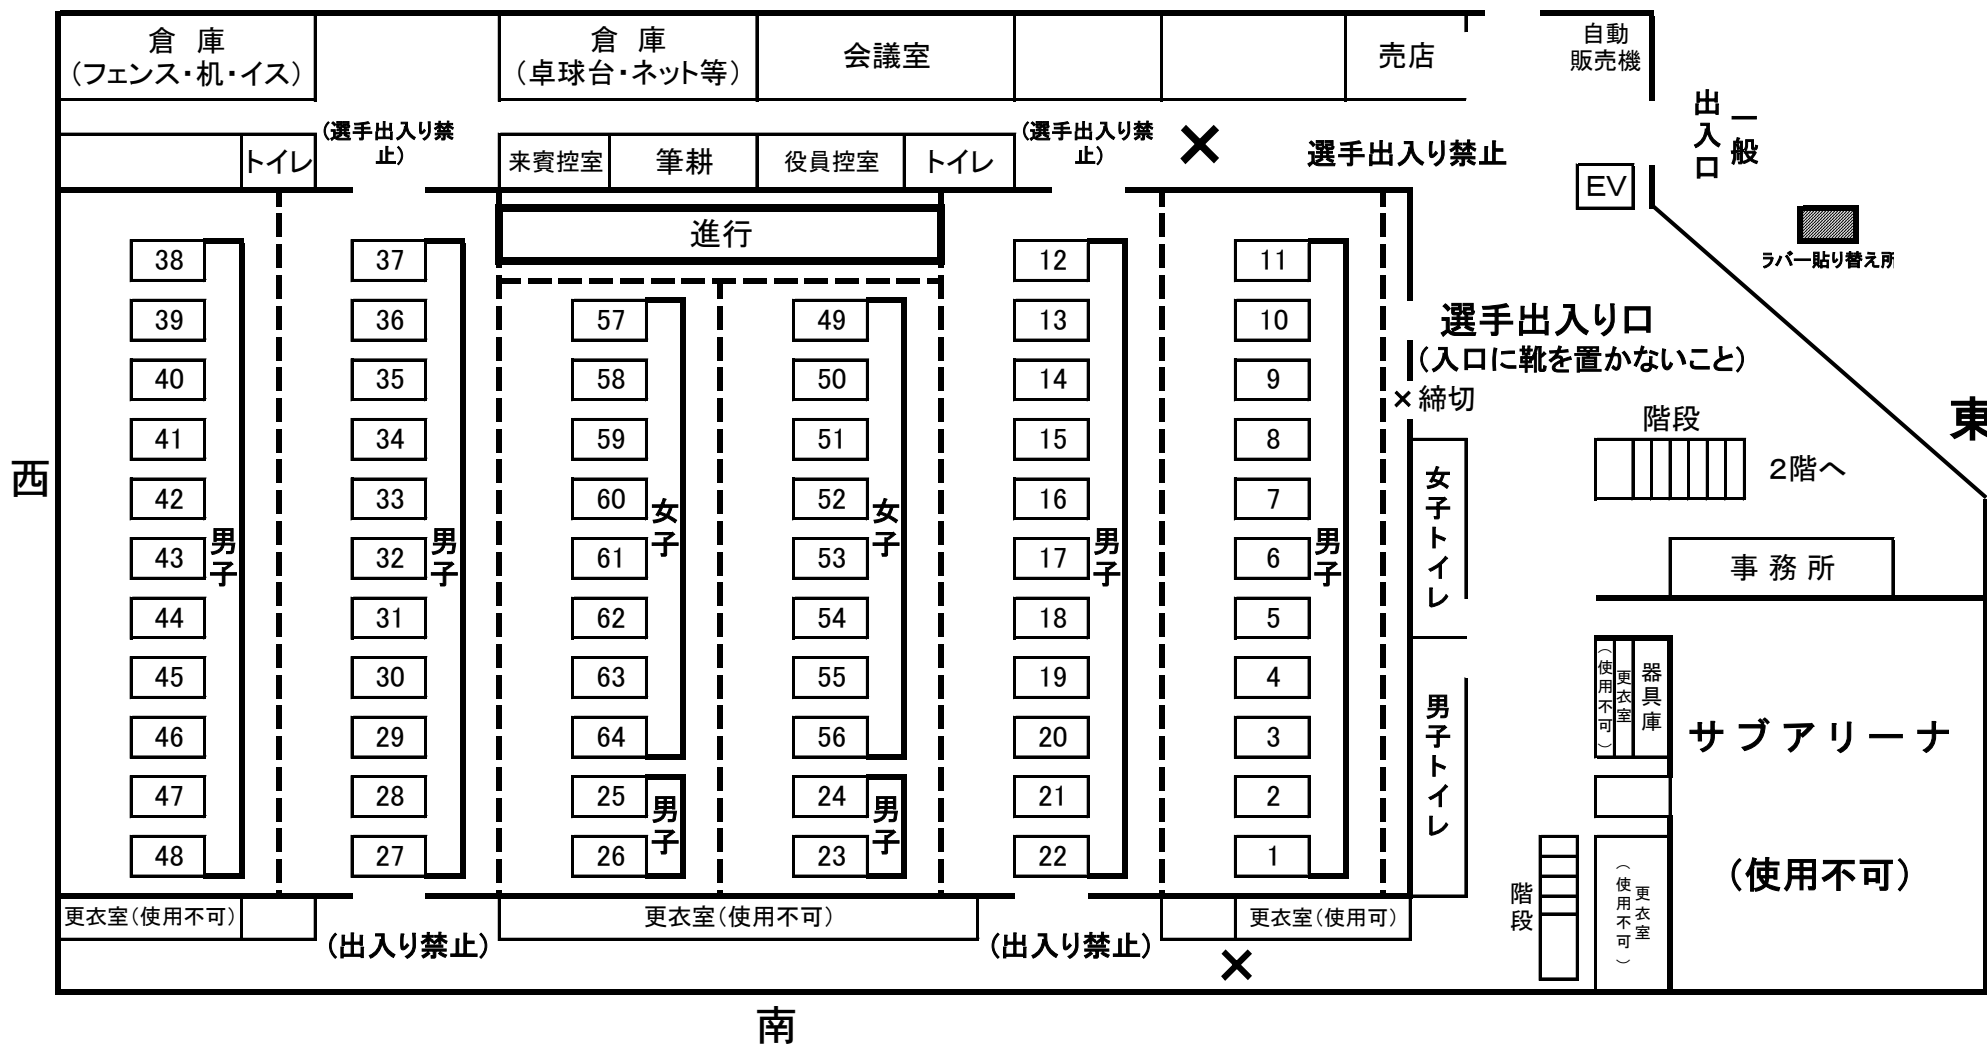

女子シングルス (3)

女子シングルス (4)

ジップアリーナ岡山会場図(シングルス)

北

関係者出入口

※北側の通路は役員・引率者専用です。選手は東側の扉から出入りしてください。

※アリーナ以外は全て下足専用です。体育館シューズのまま、ロビーや観客席へ行かないようにお願いします。

(アリーナに入るときは、必ず下足を袋に入れて持ち入ってください。)