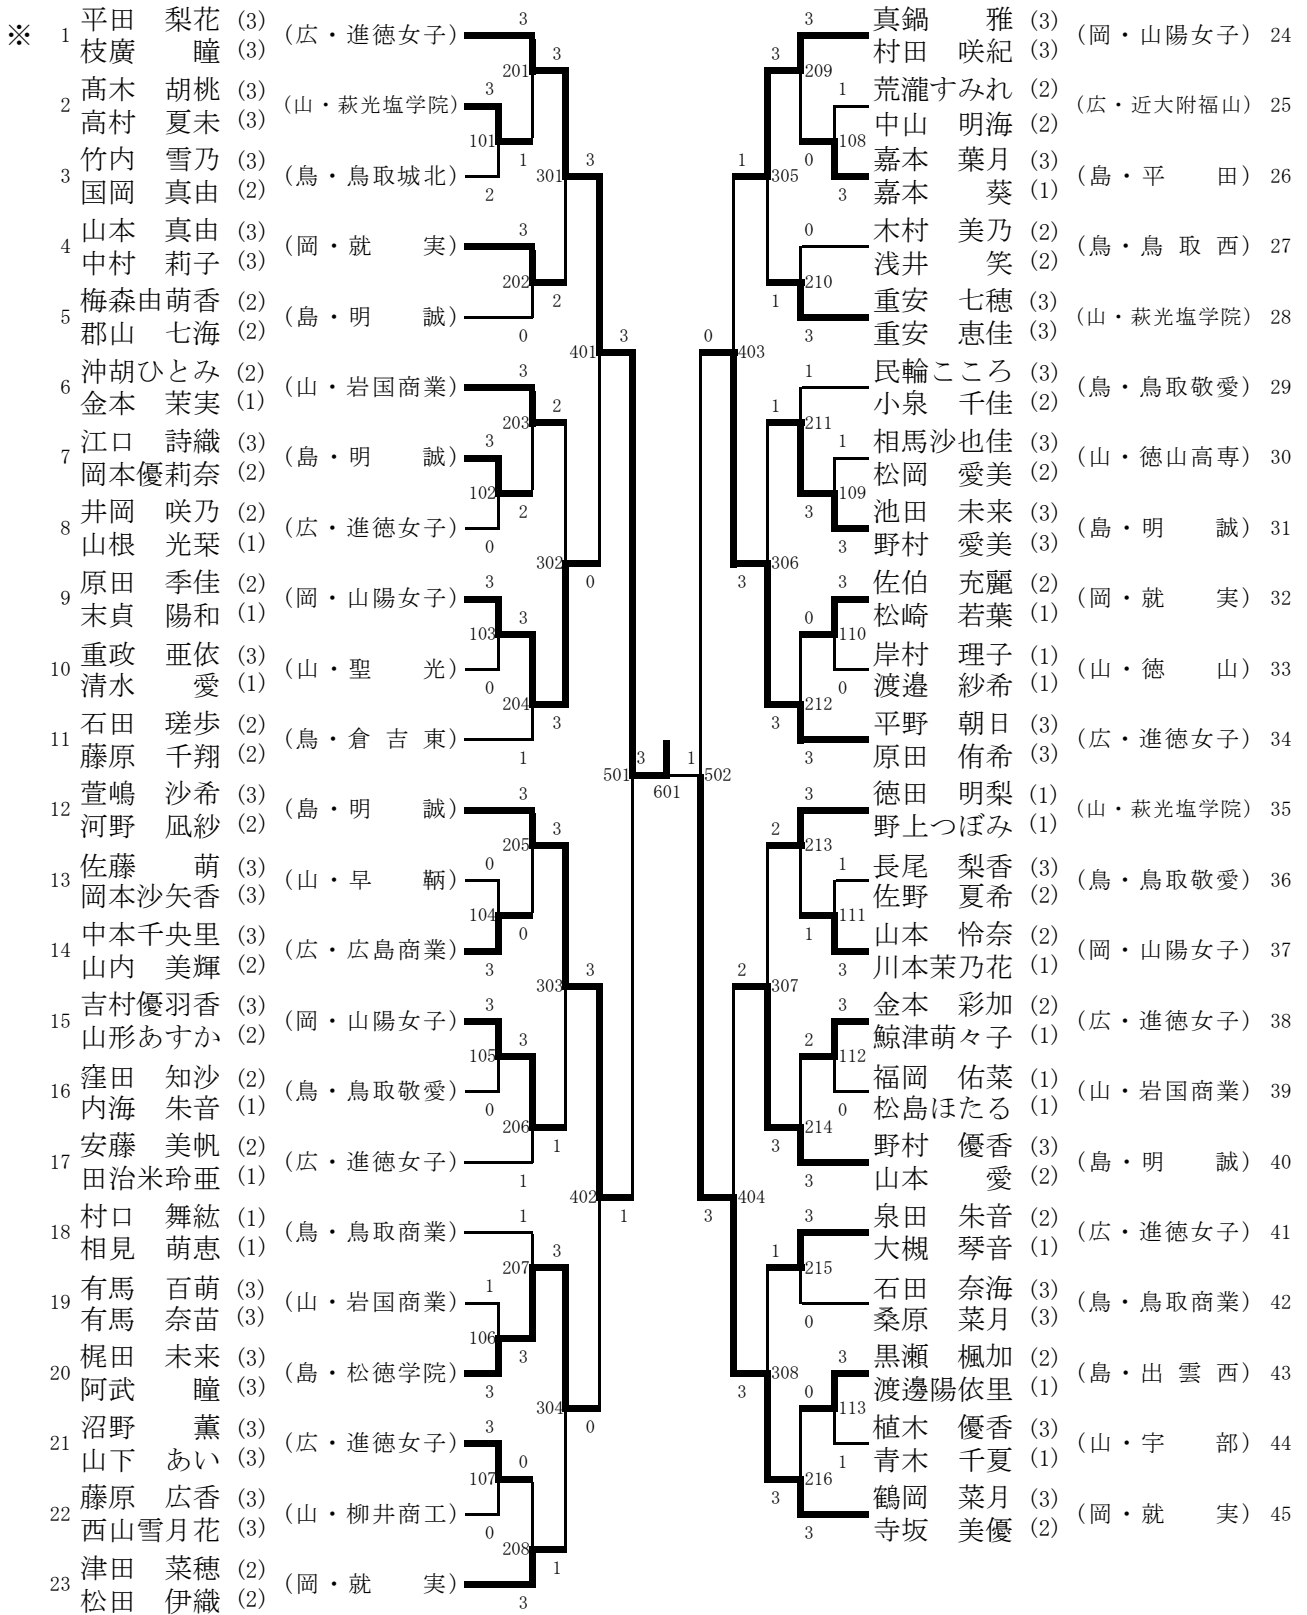

女子ダブルス (GD)

決勝戦 (601)

No. 1	12	-	10	No. 45
平田 梨花 (3)	11	-	4	鶴岡 菜月 (3)
枝廣 瞳 (3)	9	-	11	1 寺坂 美優 (2)
(広 ・ 進徳女子)	11	-	9	(岡 ・ 就 実)