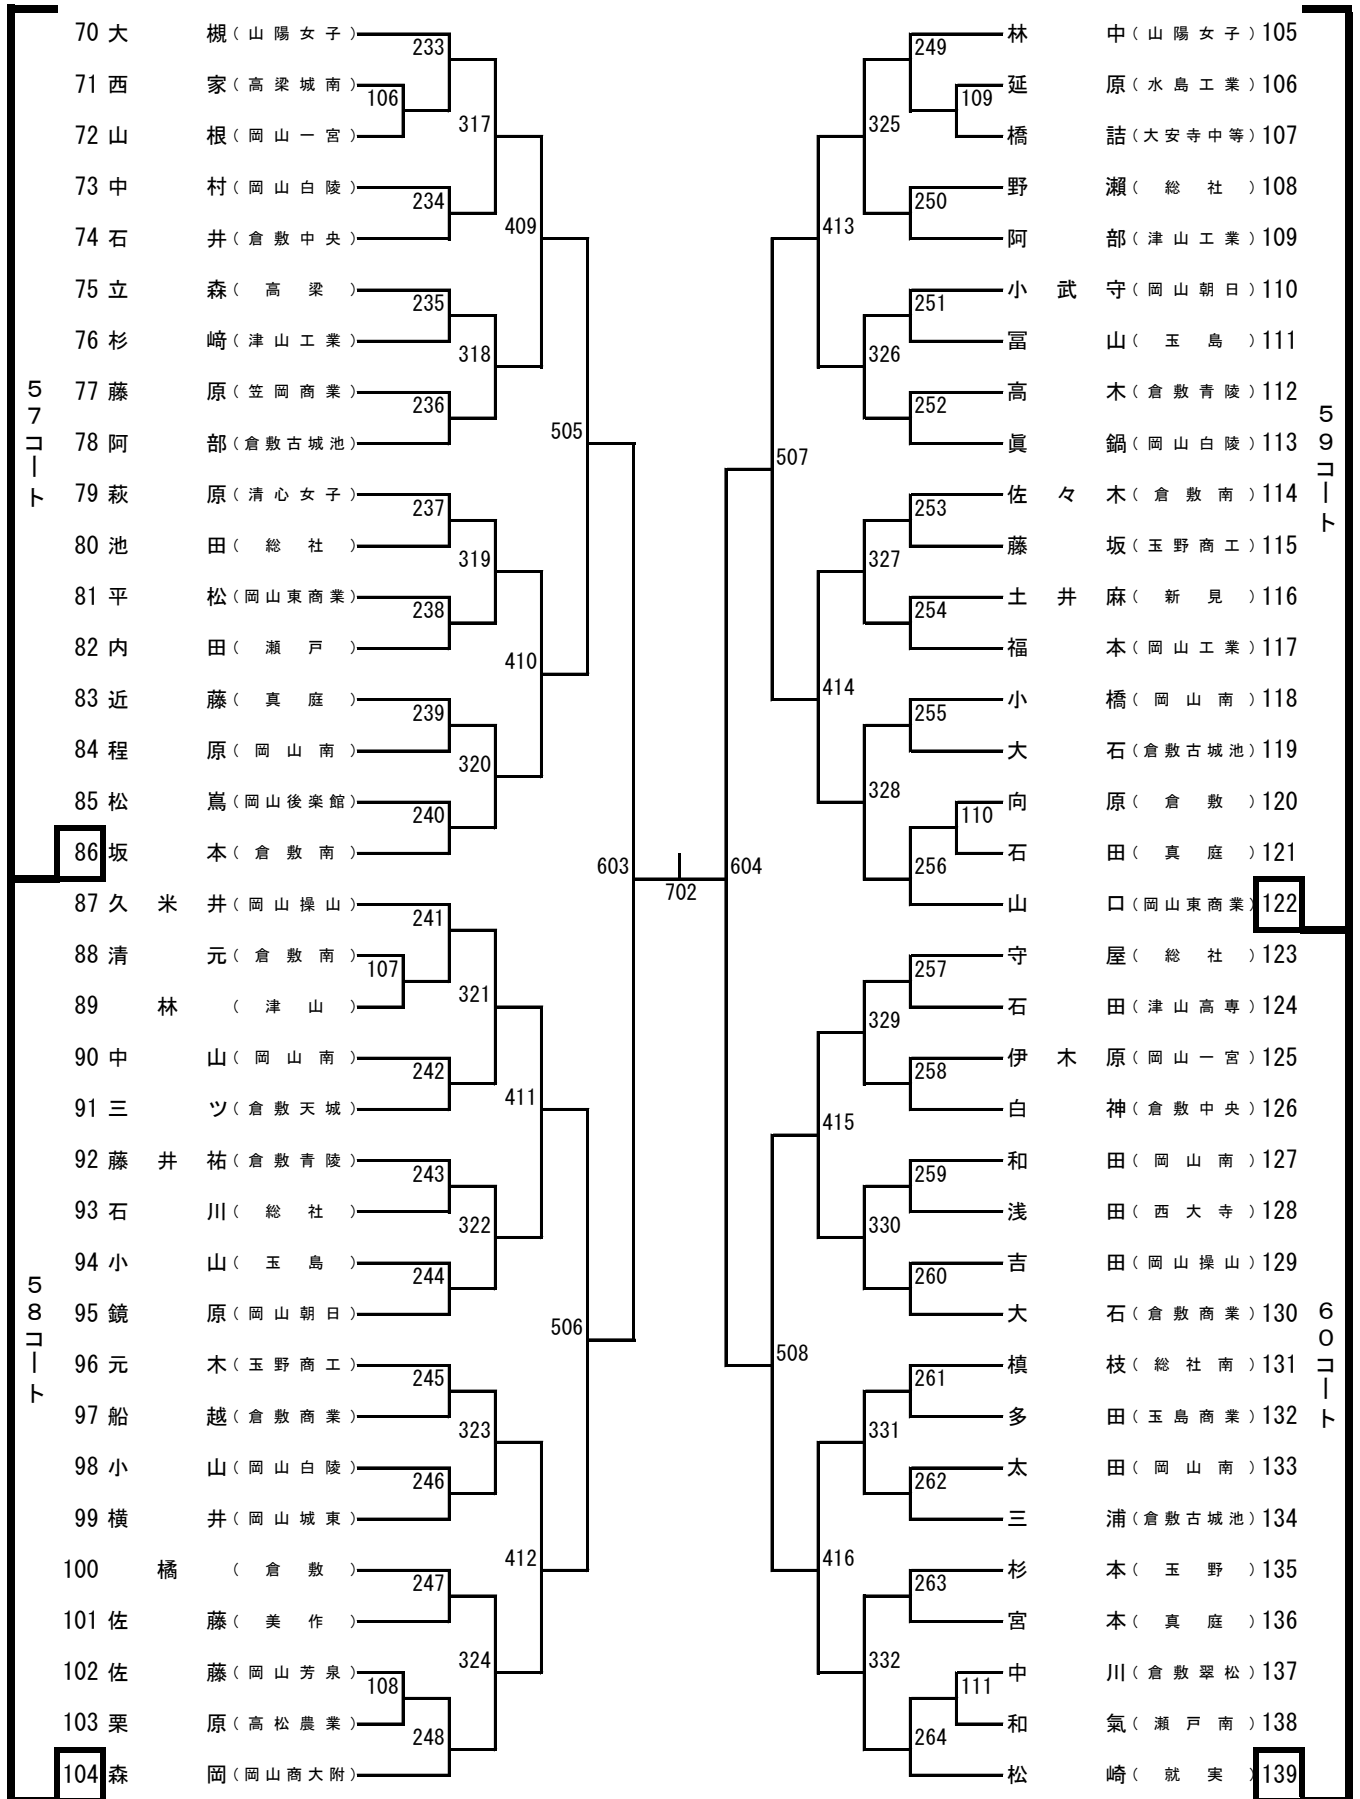

1年生男子シングルス (1)

1年生男子シングルス (2)

1年生男子シングルス (3)

1年生男子シングルス (4)

2年生男子シングルス (1)

2年生男子シングルス (2)

2年生男子シングルス (3)

2年生男子シングルス (4)

2年生女子シングルス (1)

2年生女子シングルス (2)

1年生女子シングルス (1)

1年生女子シングルス (2)

# ジップアリーナ岡山会場図(シングルス)

※北側の通路は役員・引率者専用です。選手は東側の扉から出入りしてください。  
 ※アリーナ以外は全て下足専用です。体育館シューズのまま、ロビーや観客席へ行かないようにお願いします。  
 (アリーナに入るときは、必ず下足を袋に入れて持ち入ってください。)