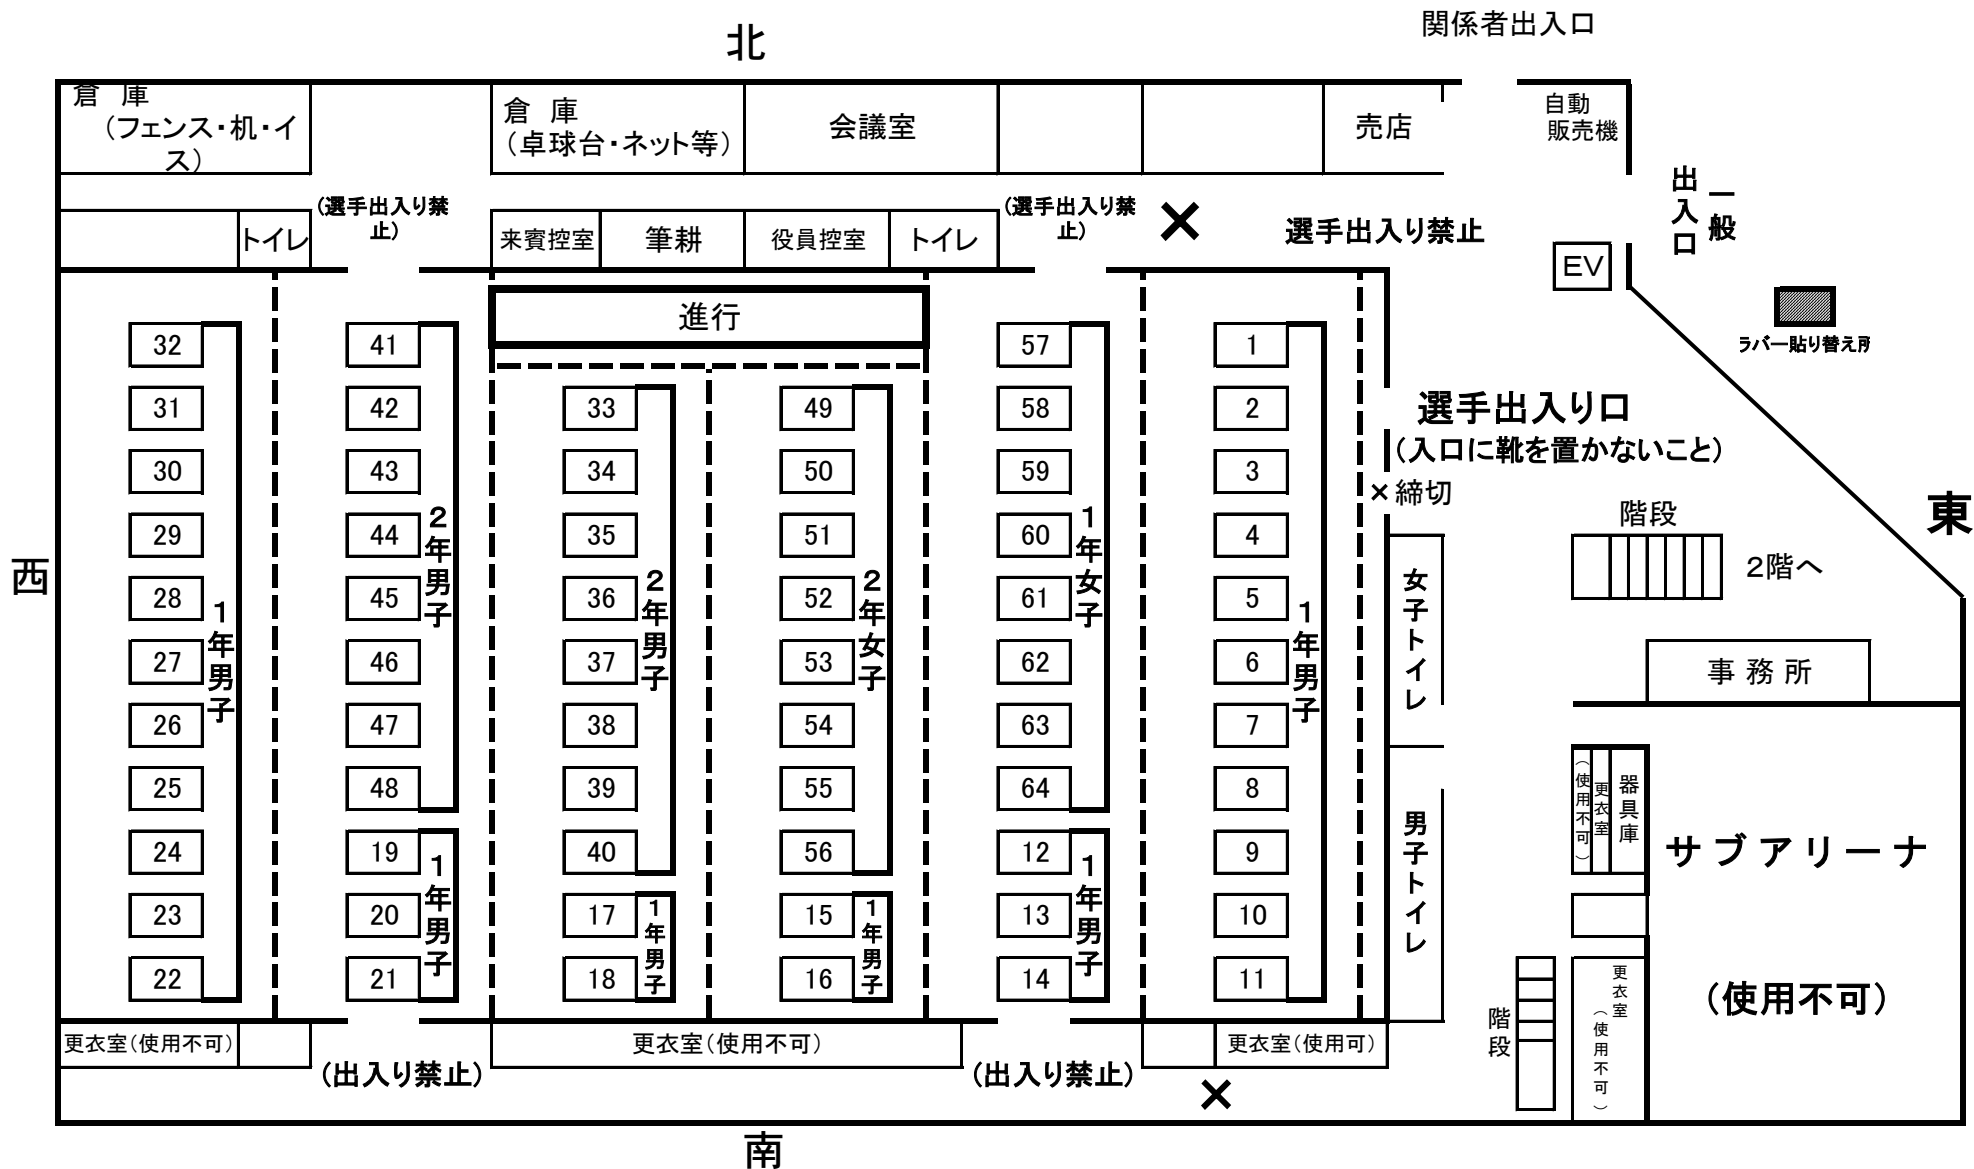

2年生女子シングルス (1)

2年生女子シングルス (2)

1年生女子シングルス (1)

1年生女子シングルス (2)

# ジップアリーナ岡山会場図(シングルス)

※北側の通路は役員・引率者専用です。選手は東側の扉から出入りしてください。  
 ※アリーナ以外は全て下足専用です。体育館シューズのまま、ロビーや観客席へ行かないようにお願いします。  
 (アリーナに入るときは、必ず下足を袋に入れて持ち入ってください。)