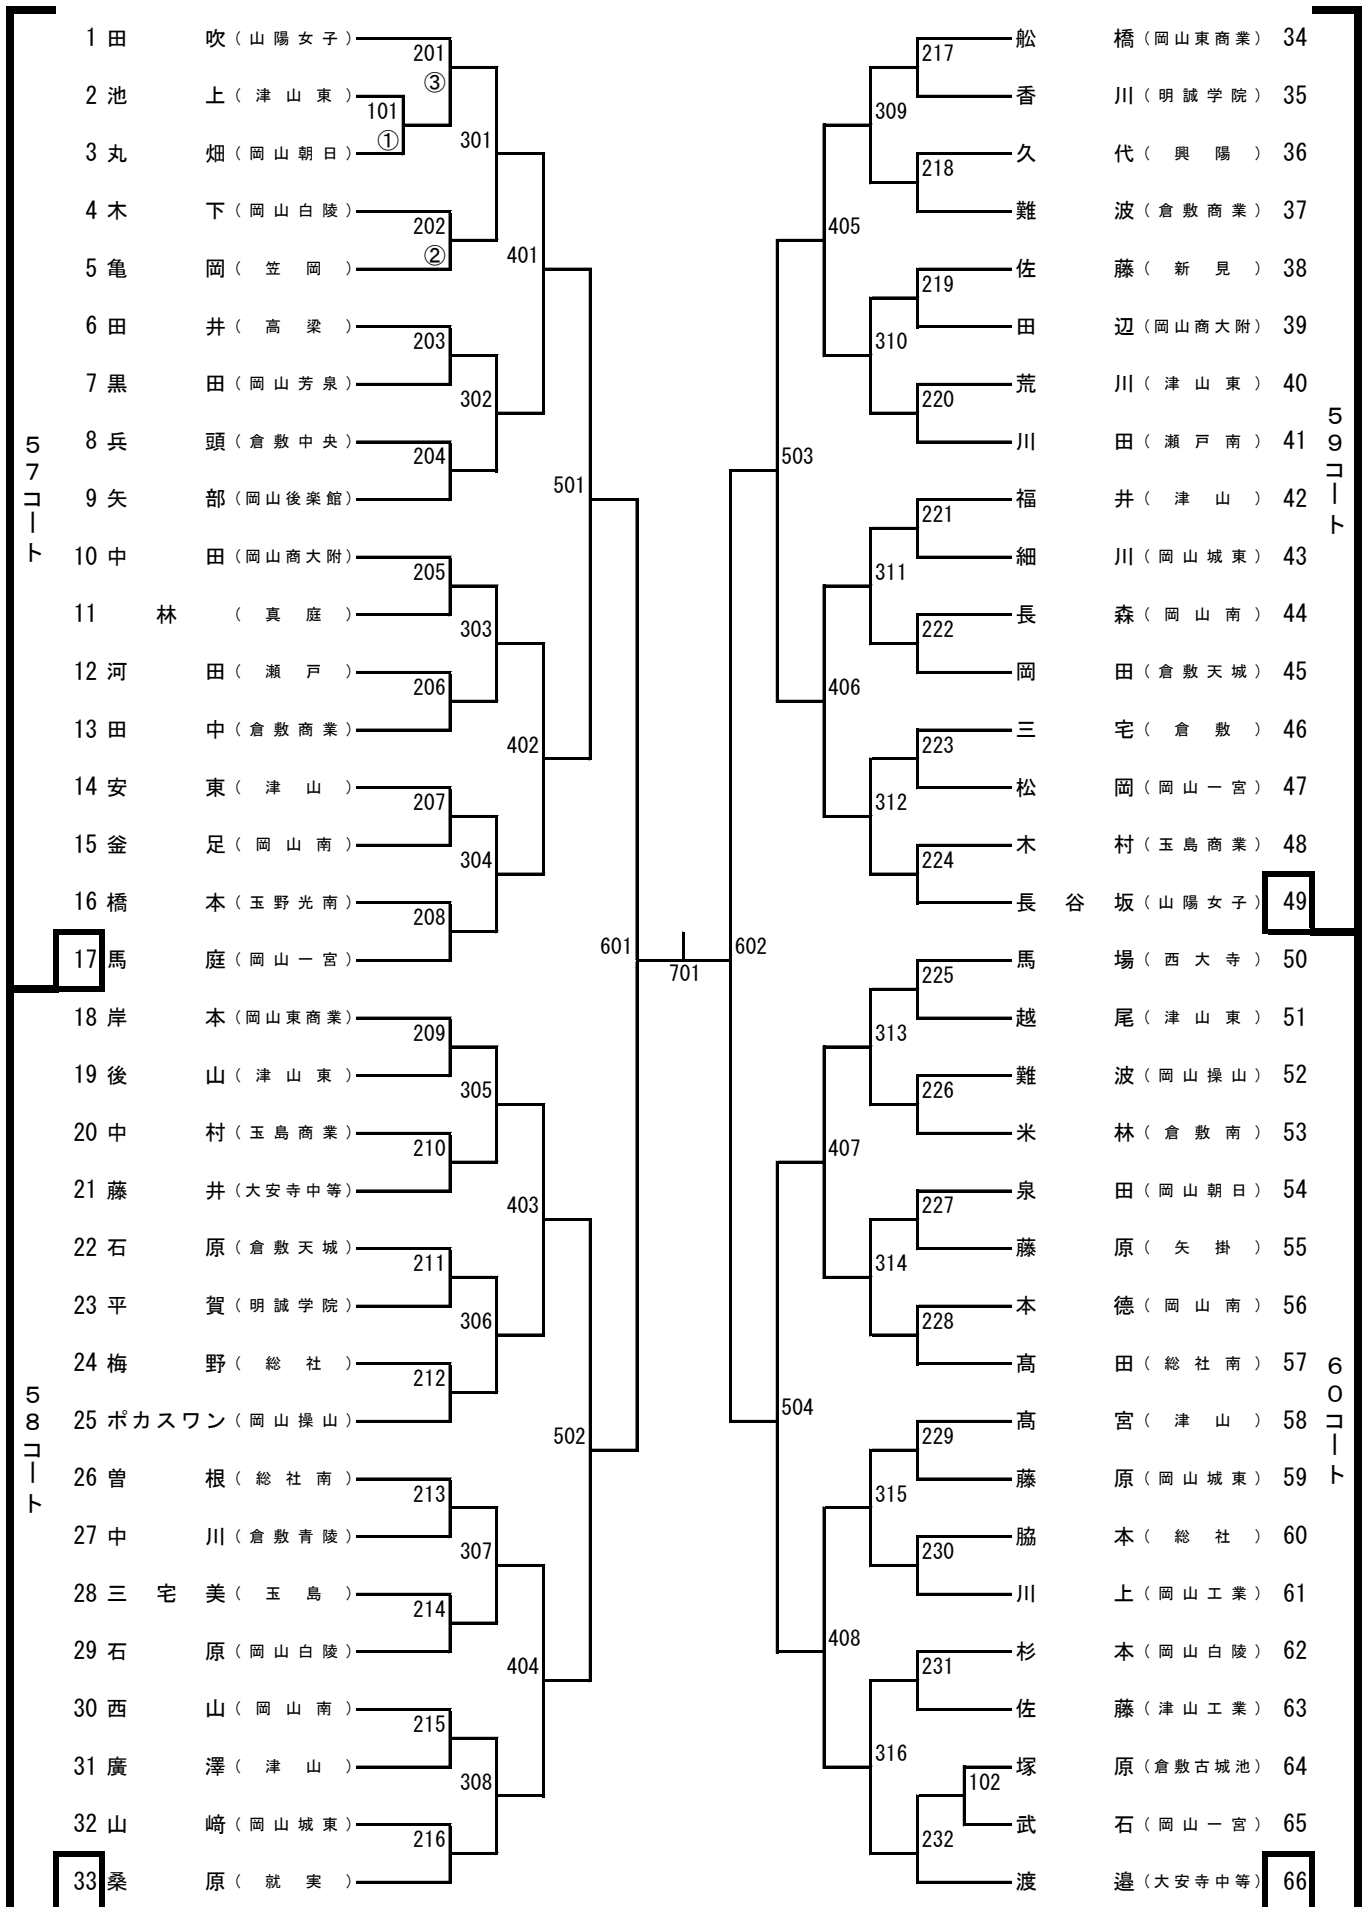

1年生女子シングルス (1)