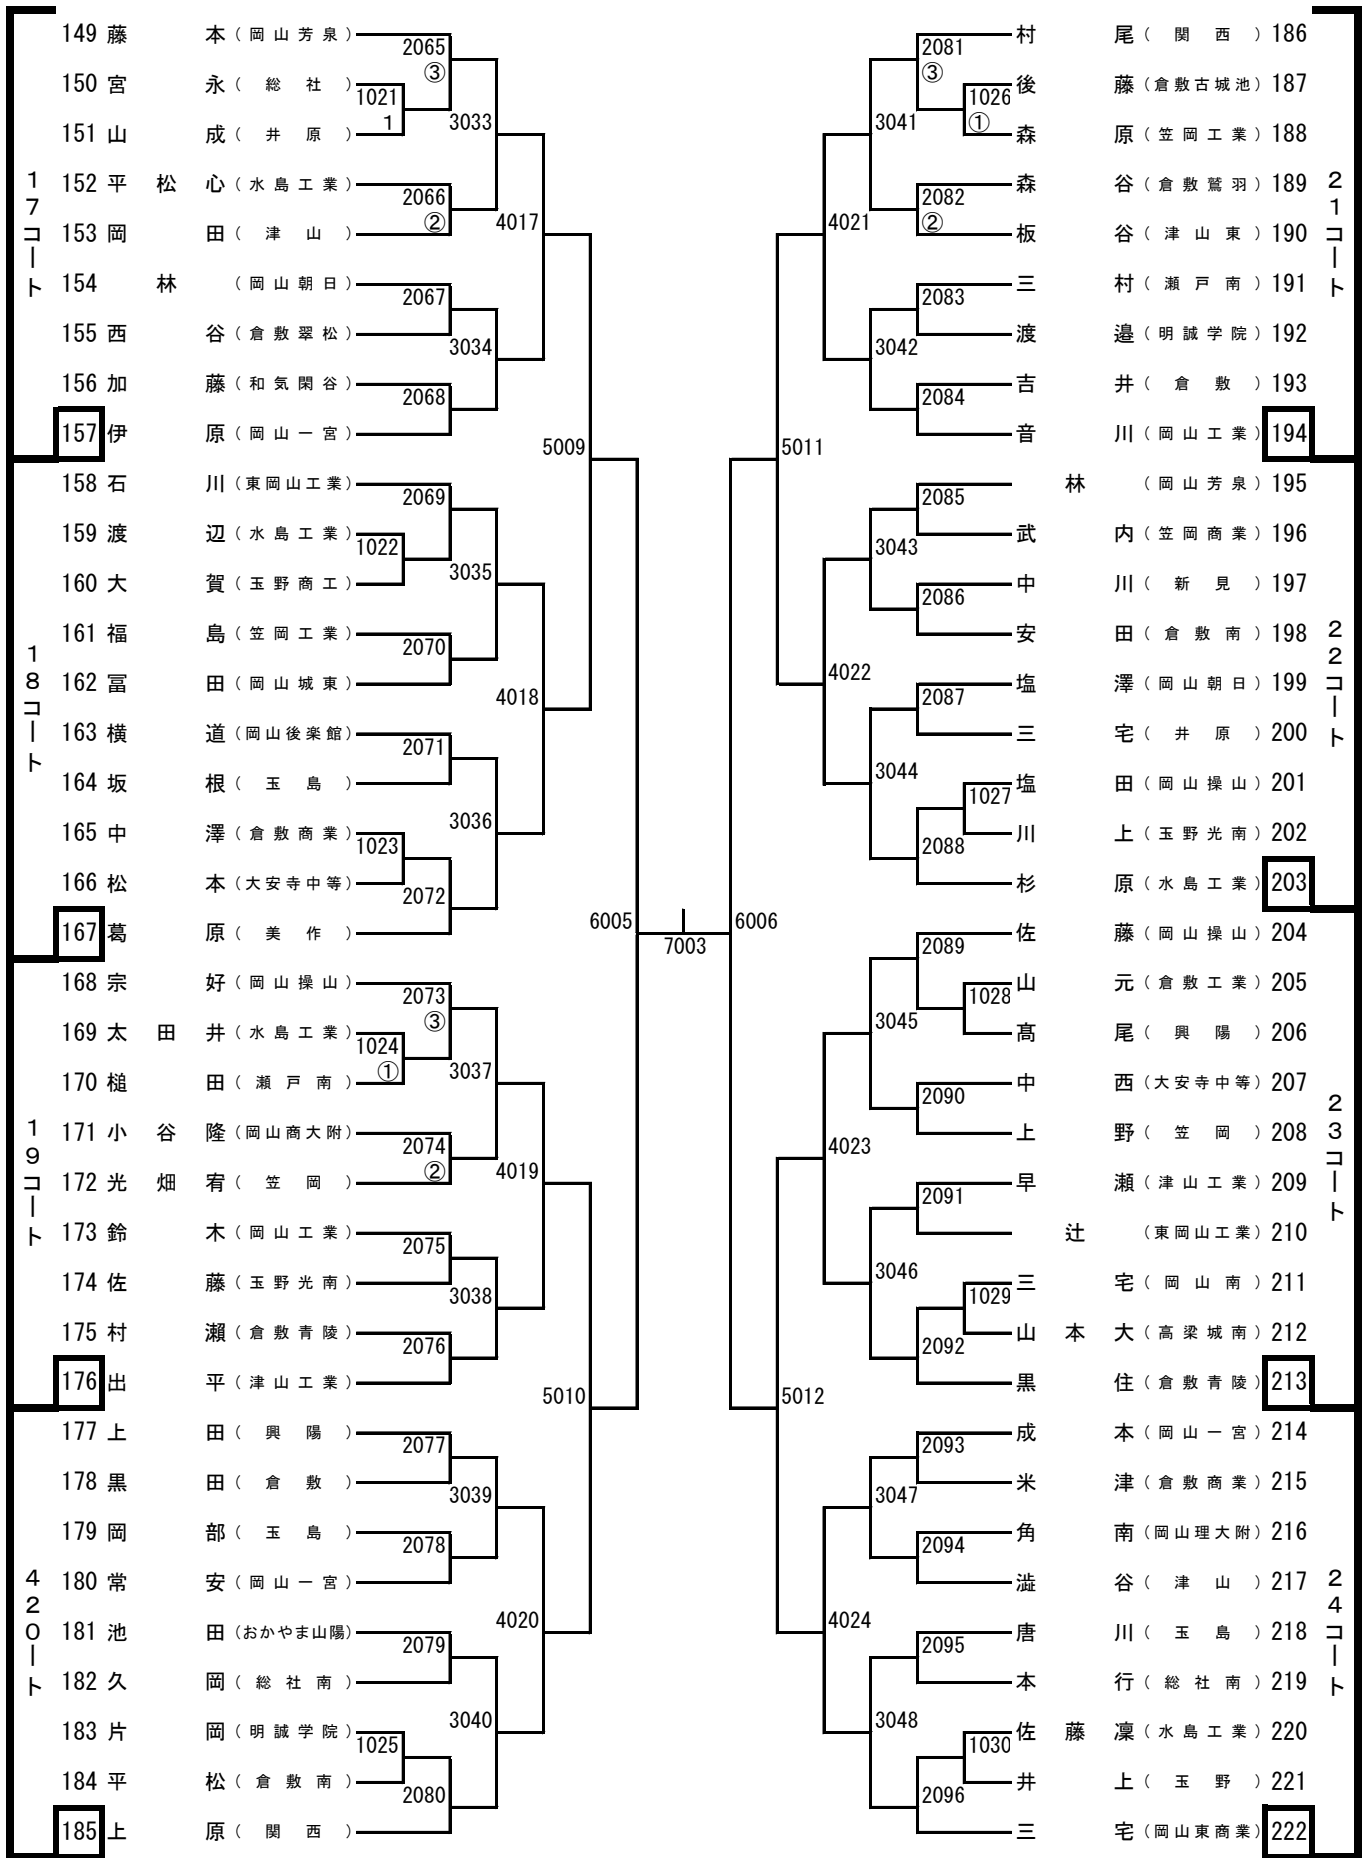

1年生男子シングルス (3)