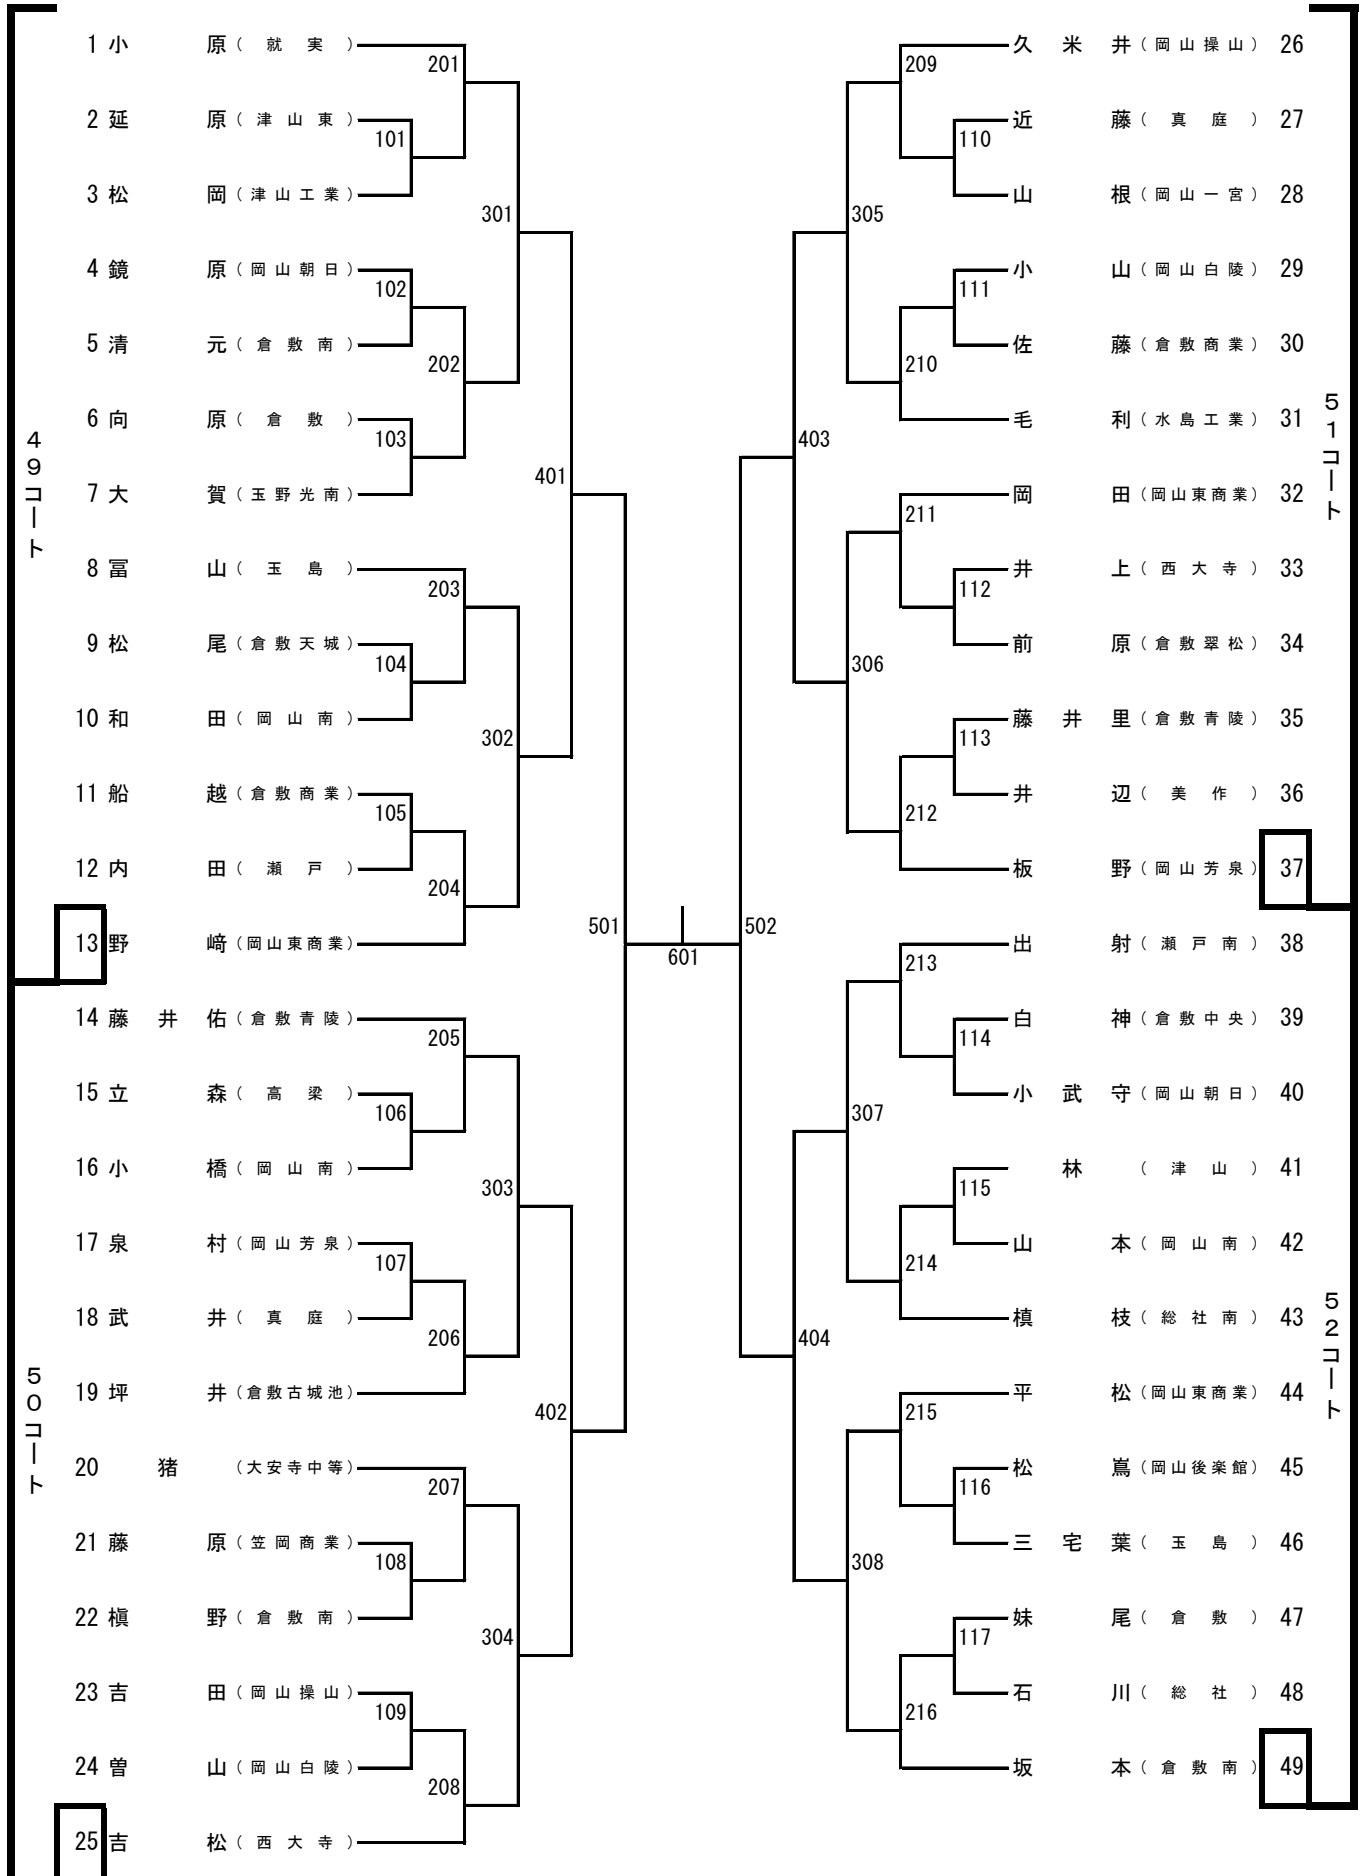

2年生女子シングルス (1)