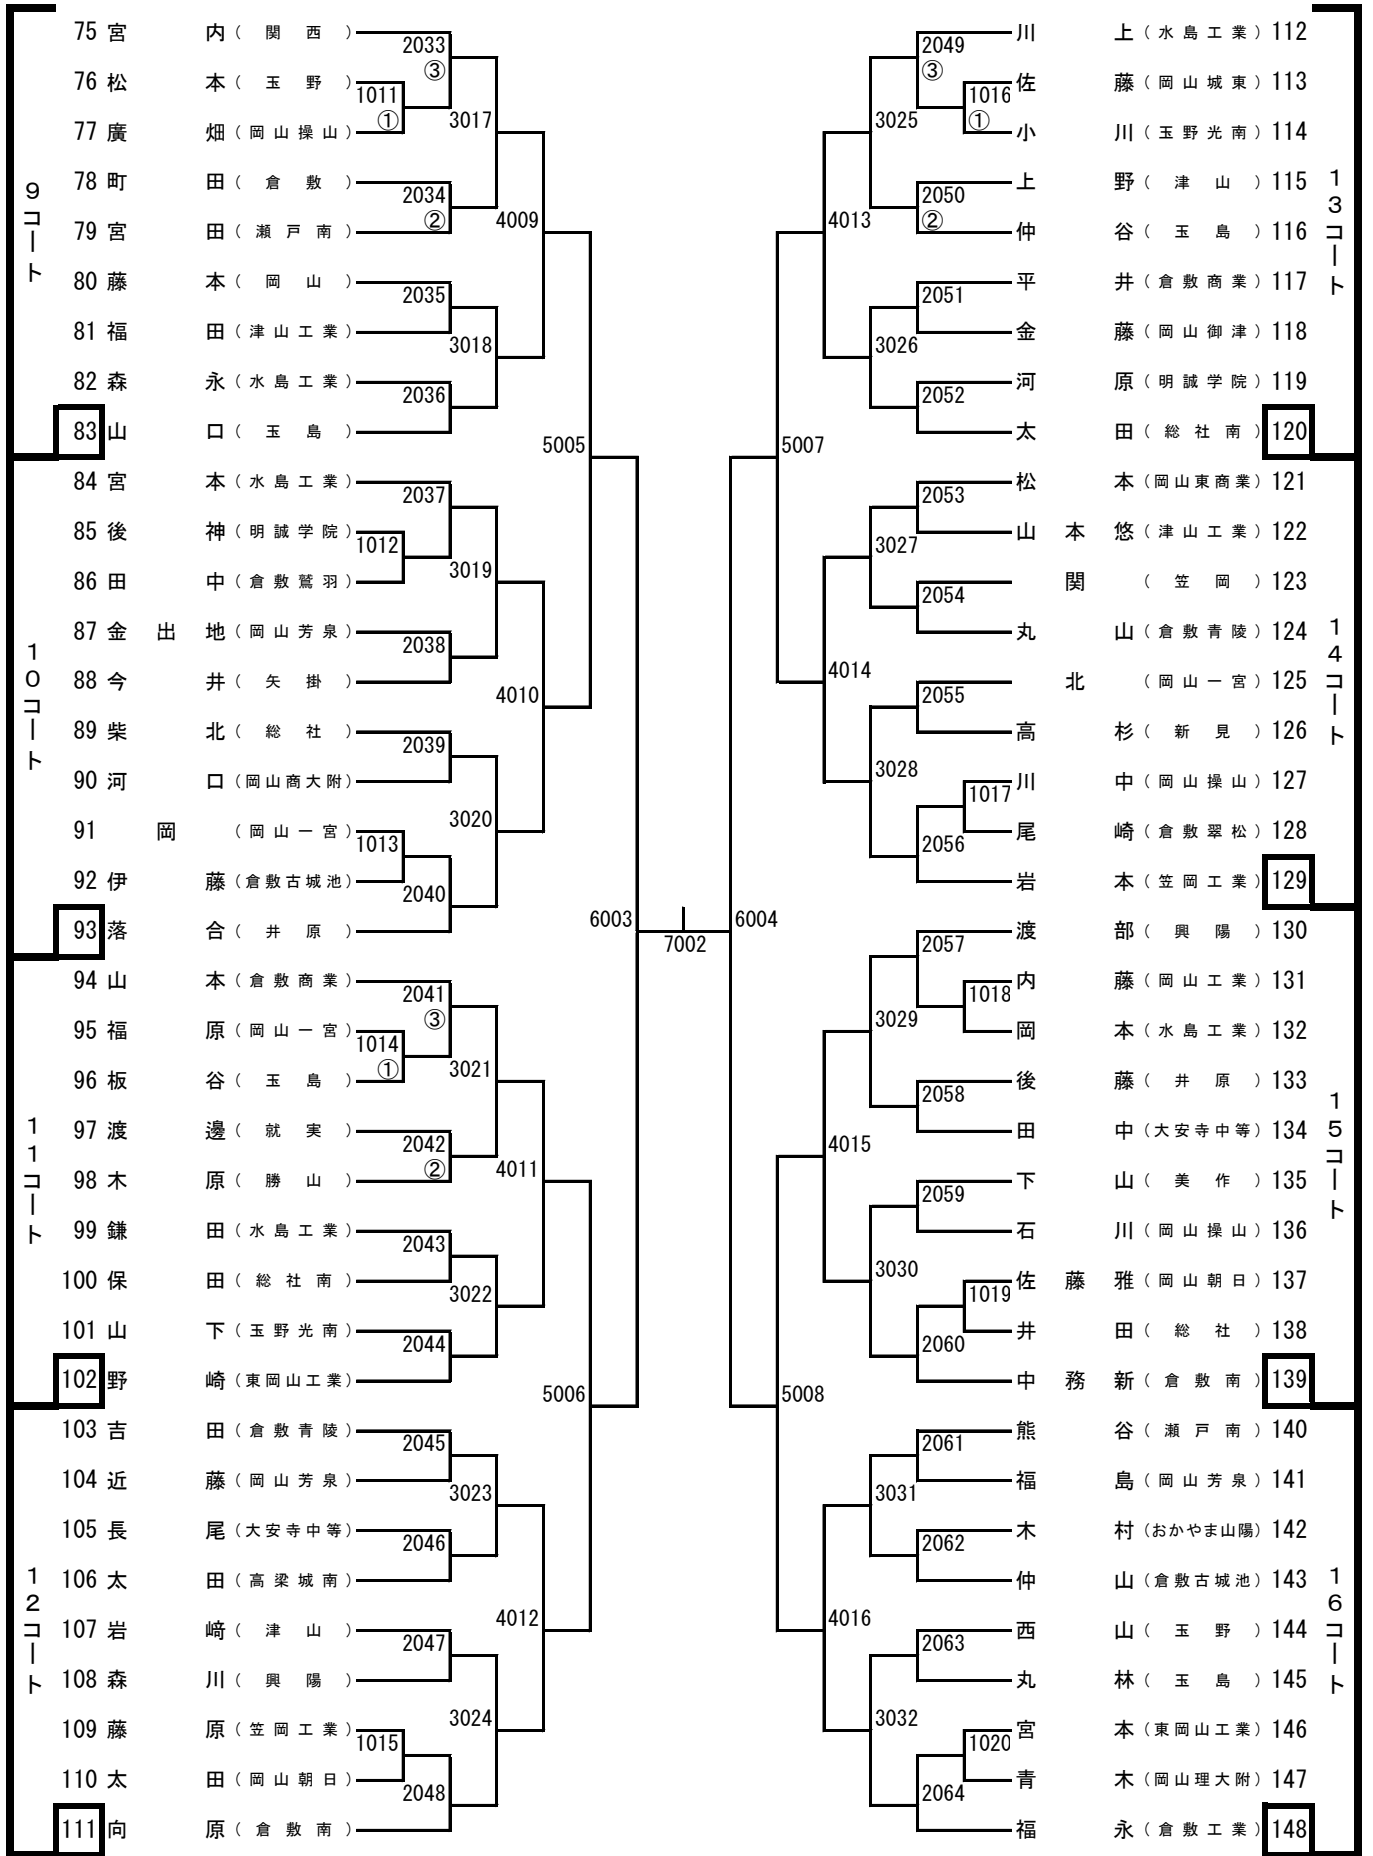

1年生男子シングルス (2)