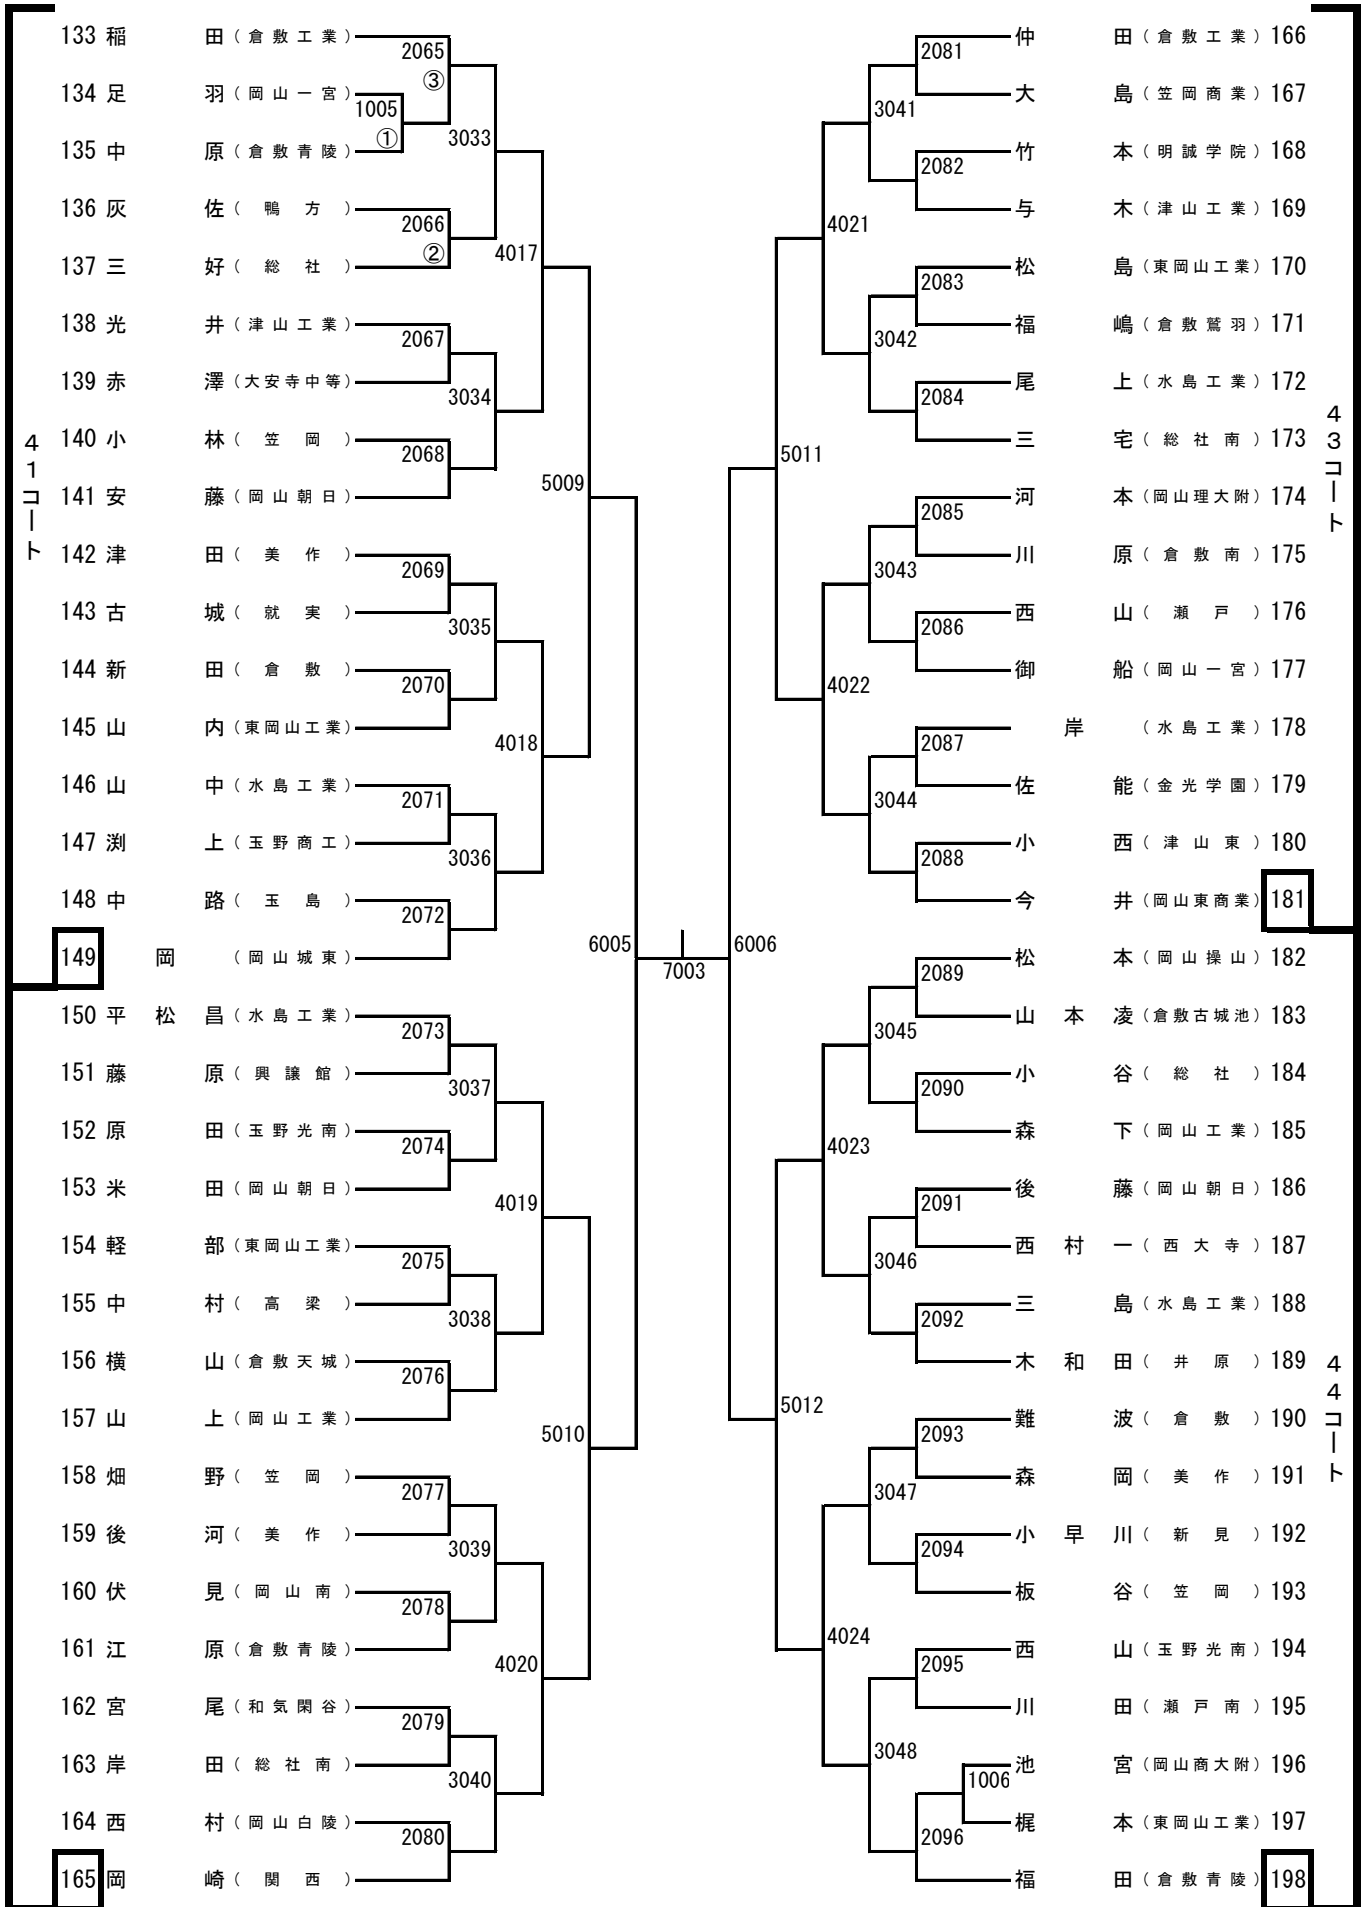

2年生男子シングルス (3)