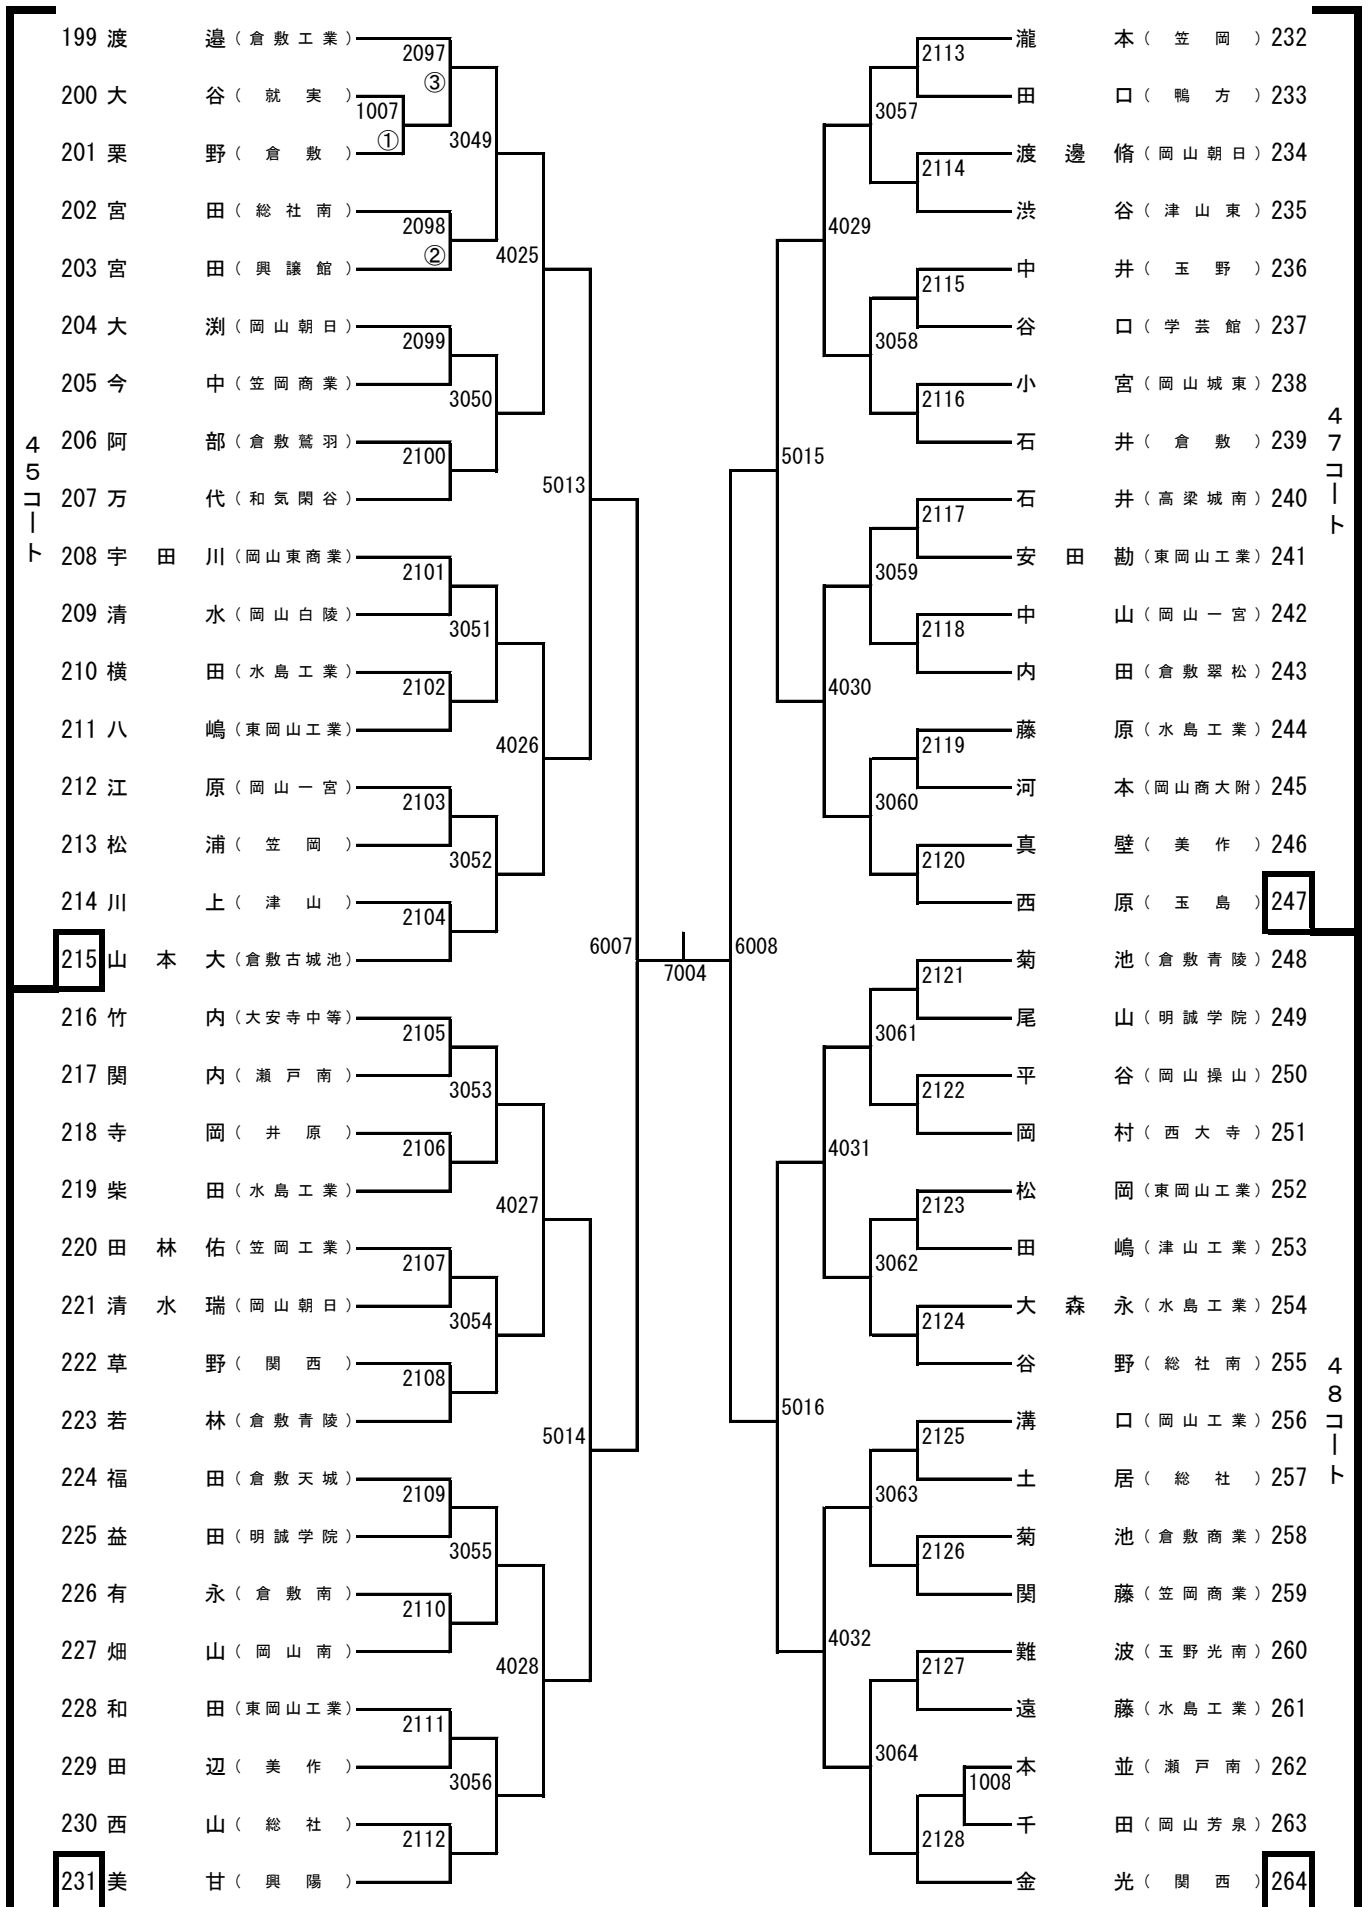

2年生男子シングルス (4)