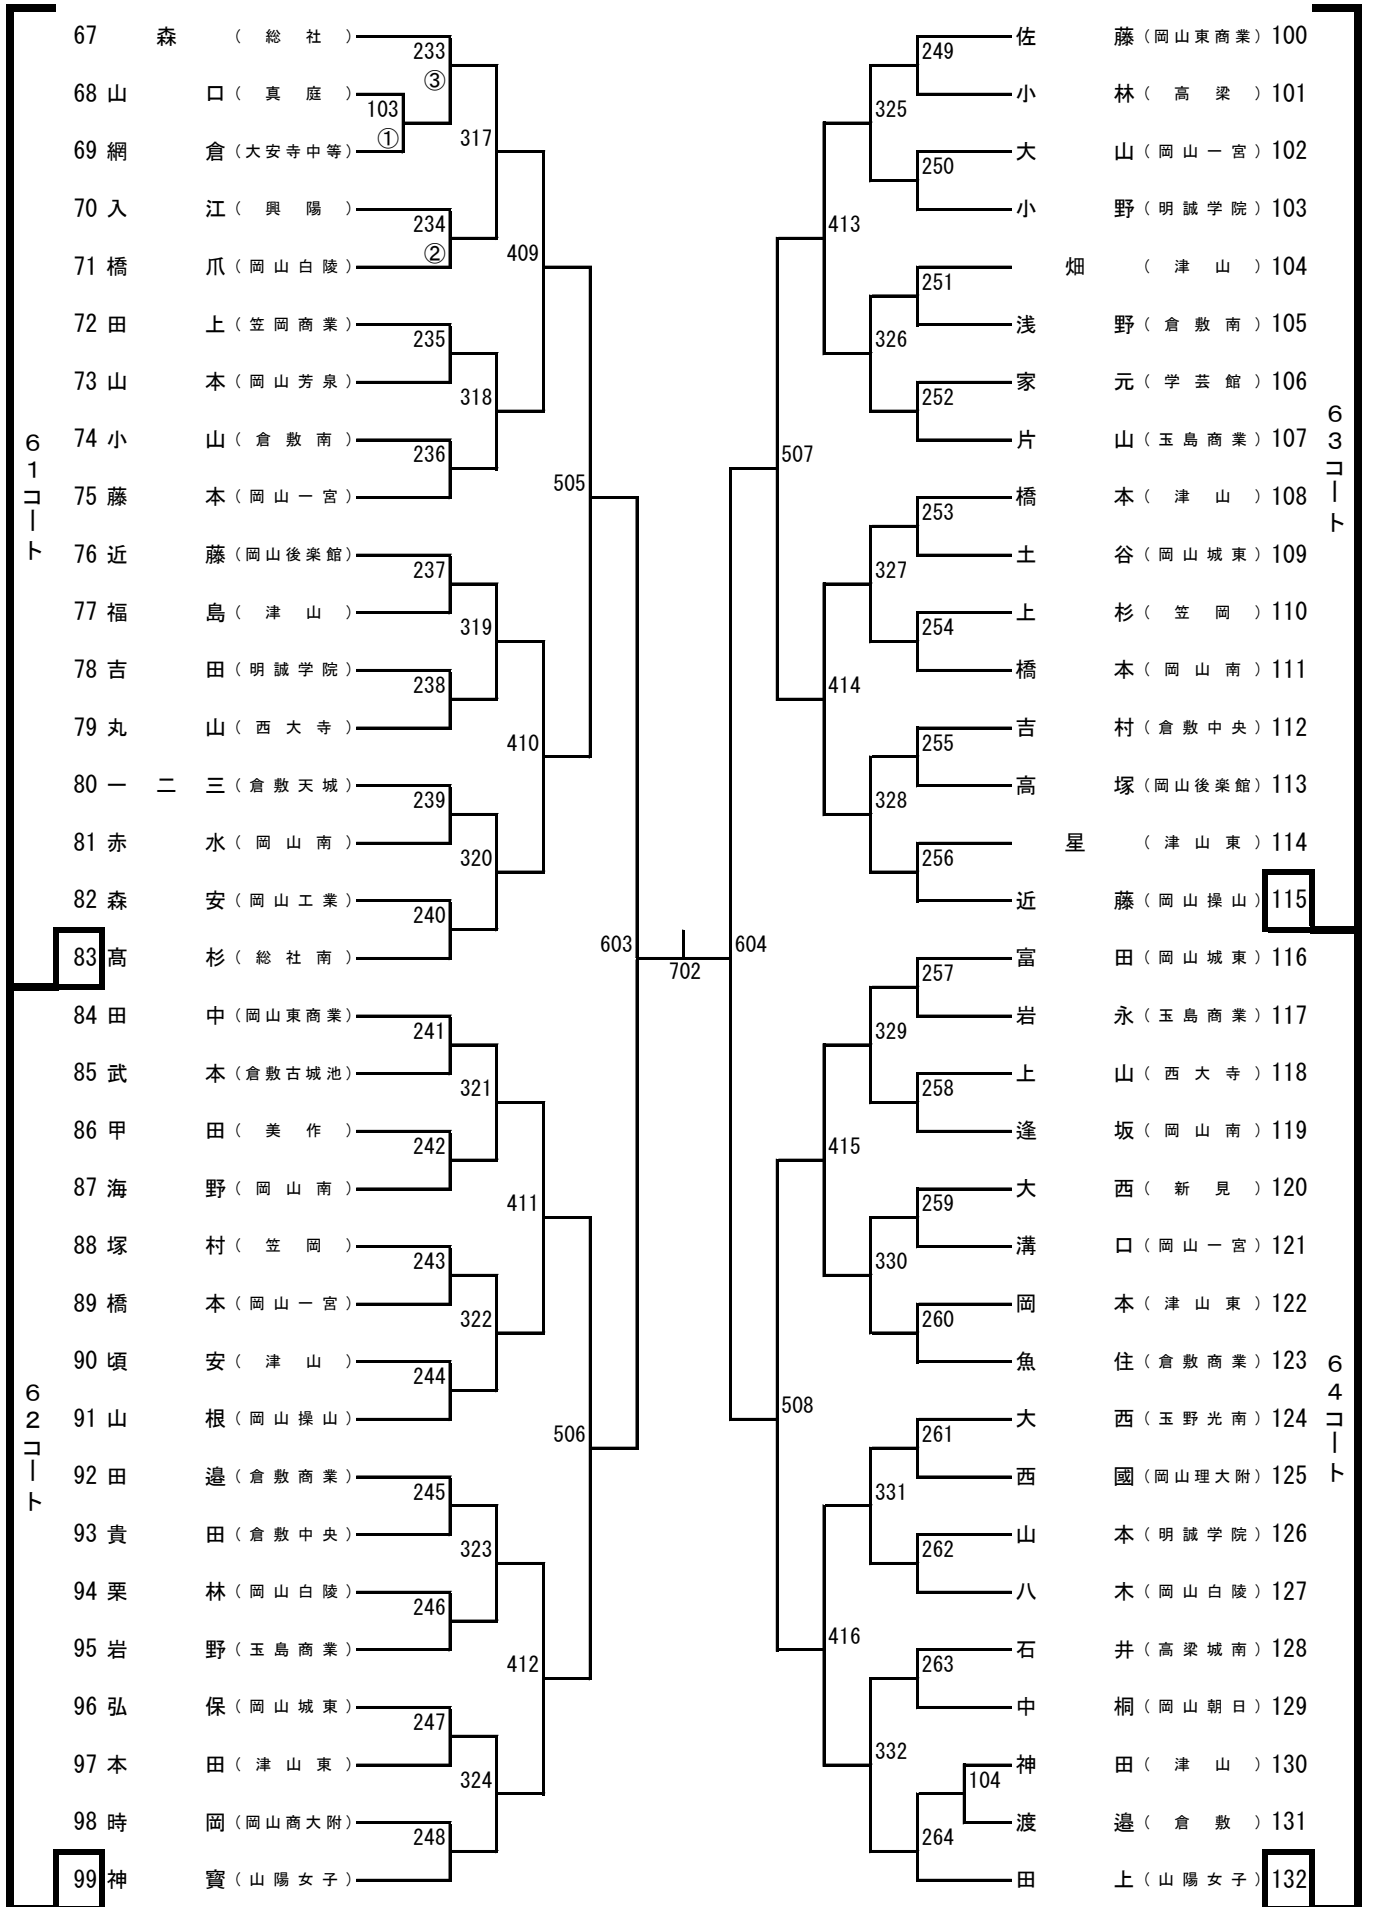

1年生女子シングルス (2)

歴代優勝者

回	年	学年	男子			女子		
1	昭和	57	藤原	章	(関西)	村本	早苗	(山陽女子)
2		58	小林	純一	(関西)	苫田	真紀	(山陽女子)
3		59	西崎	祐一	(西大寺)	片岡	優子	(山陽女子)
4		60	枝広	一志	(関西)	遠藤	光恵	(就実)
5		61	山本	英行	(関西)	前田	英里	(山陽女子)
6		62	西崎	博則	(西大寺)	阪井	智子	(就実)
7		63	山本	淳司	(倉敷工業)	高野	博美	(就実)
8	平成	元	坂下	信治	(玉野光南)	遠藤	美香	(山陽女子)
9		2	柏原	直樹	(玉野光南)	片岡	範江	(山陽女子)
10		3	近藤	敦之	(関西)	高草	由紀	(山陽女子)
11		4	石山	義浩	(関西)	高笠	井ひとみ	(就実)
12		5	坂本	辰矢	(金光学園)	湯浅	智子	(山陽女子)
13		6	川原	一生	(玉野光南)	森川	千絵	(山陽女子)
14		7	大森	啓司	(玉野光南)	白石	裕子	(山陽女子)
15		8	湯浅	裕之	(玉野光南)	藤井	聖子	(就実)
16		9	門野	明次	(玉野光南)	國田	佳奈	(山陽女子)
17		10	白神	宏佑	(関西)	難波	ひとみ	(山陽女子)
18		11	脇本	雅明	(玉野光南)	井口	恵里	(就実)
19		12	片岡	正三	(関西)	江尻	由佳子	(就実)
20		13	松山	満	(玉野光南)	澤根	久美子	(玉野光南)
21		14	深田	祐馬	(関西)	橋本	未	(就実)
22		15	川元	萌康	(玉野光南)	西原	知世	(山陽女子)
23		16	佐藤	晶	(関西)	郝	思萌	(商大附属)
24		17	粕井	謙	(関西)	井上	稀世	(山陽女子)
25		18	夏	継偉	(関西)	加藤	充恵	(就実)
26		19	川野	貴央	(関西)	王	美婷	(岡山商大附)
27		20	酒井	晟行	(関西)	王	美婷	(岡山商大附)
		1年	川上	惇司	(関西)	定国	莉衣	(就実)
28		21	田代	周大	(倉敷工業)	定国	莉衣	(就実)
		1年	趙昕	旭	(関西)	富田	真凜	(就実)
29		22	趙昕	旭	(関西)	高木	陽加	(山陽女子)
		1年	千香	椋平	(関西)	孫	怡婧	(岡山商大附)
30		23	寺坂	大輝	(関西)	孫	怡婧	(岡山商大附)
		1年	濱田	大樹	(西大寺)	清水	彩加	(就実)
31		24	濱田	大樹	(西大寺)	清水	彩加	(就実)
		1年	郡山	北斗	(関西)	栗屋	美佳	(就実)
32		25	郡山	北斗	(関西)	栗屋	美佳	(就実)
		1年	梅崎	光明	(倉敷工業)	益岡	玲華	(山陽女子)
33		26	梅崎	光明	(倉敷工業)	奥下	茜里	(就実)
		1年	田口	隆	(関西)	枝松	亜実	(山陽女子)
34		27	田口	隆	(関西)	枝松	亜実	(山陽女子)
		1年	萩原	卓樹	(倉敷工業)	木村	光歩	(山陽女子)
35		28	柏友	貴	(関西)	清家	綾乃	(就実)
		1年	道広	悠斗	(関西)	鶴岡	菜月	(就実)
36		29	道広	悠斗	(関西)	鶴岡	菜月	(就実)
		1年	竹崎	涼太	(関西)	寺坂	美優	(就実)
37		30	竹崎	涼太	(関西)	津田	菜穂	(就実)
		1年	斎藤	健太	(関西)	松崎	菜葉	(就実)
38	令和	元						
		1年