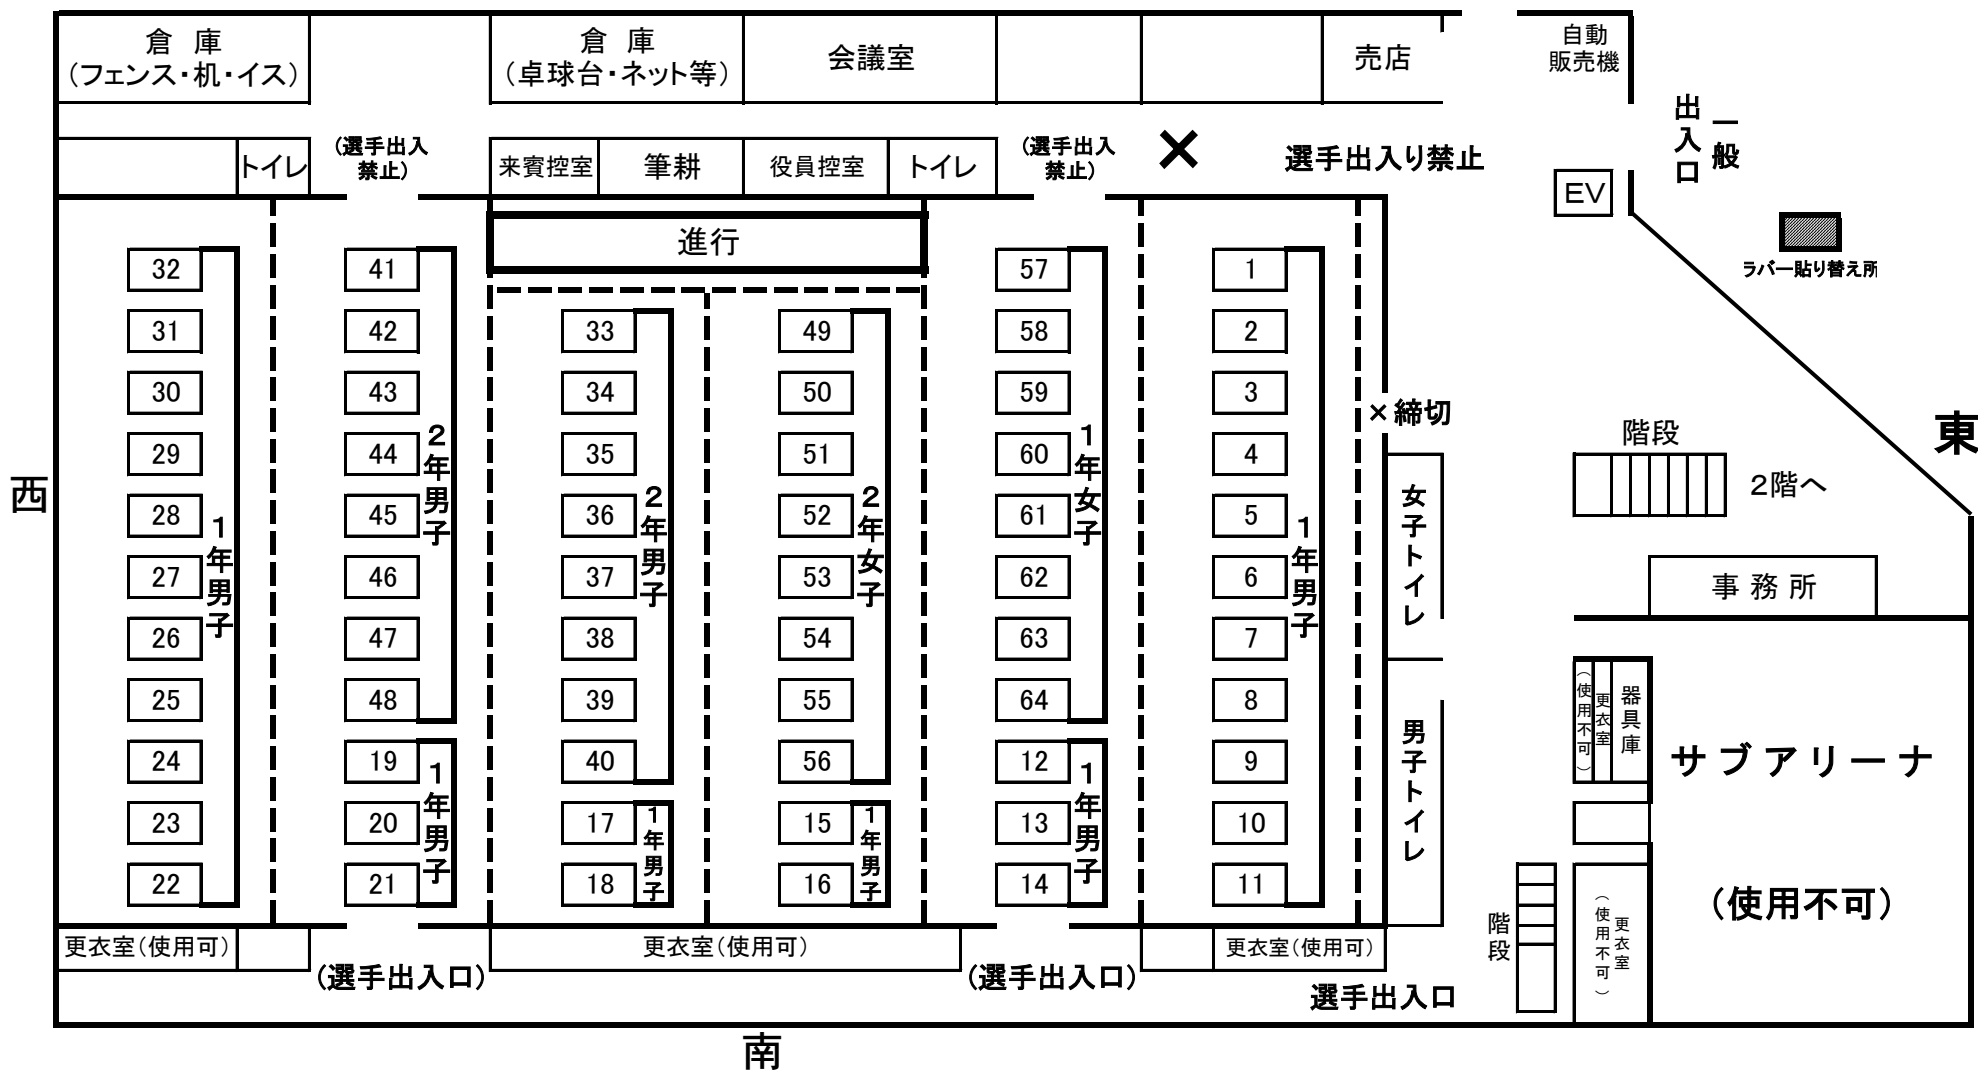

ジップアリーナ岡山会場図(シングルス)

北

関係者出入口

※北側の通路は役員専用です。選手は南側の扉から出入りしてください。

※アリーナ以外は全て下足専用です。体育館シューズのまま、ロビーや観客席へ行かないようにお願いします。

(アリーナに入るときは、必ず下足を袋に入れて持ち入ってください。)