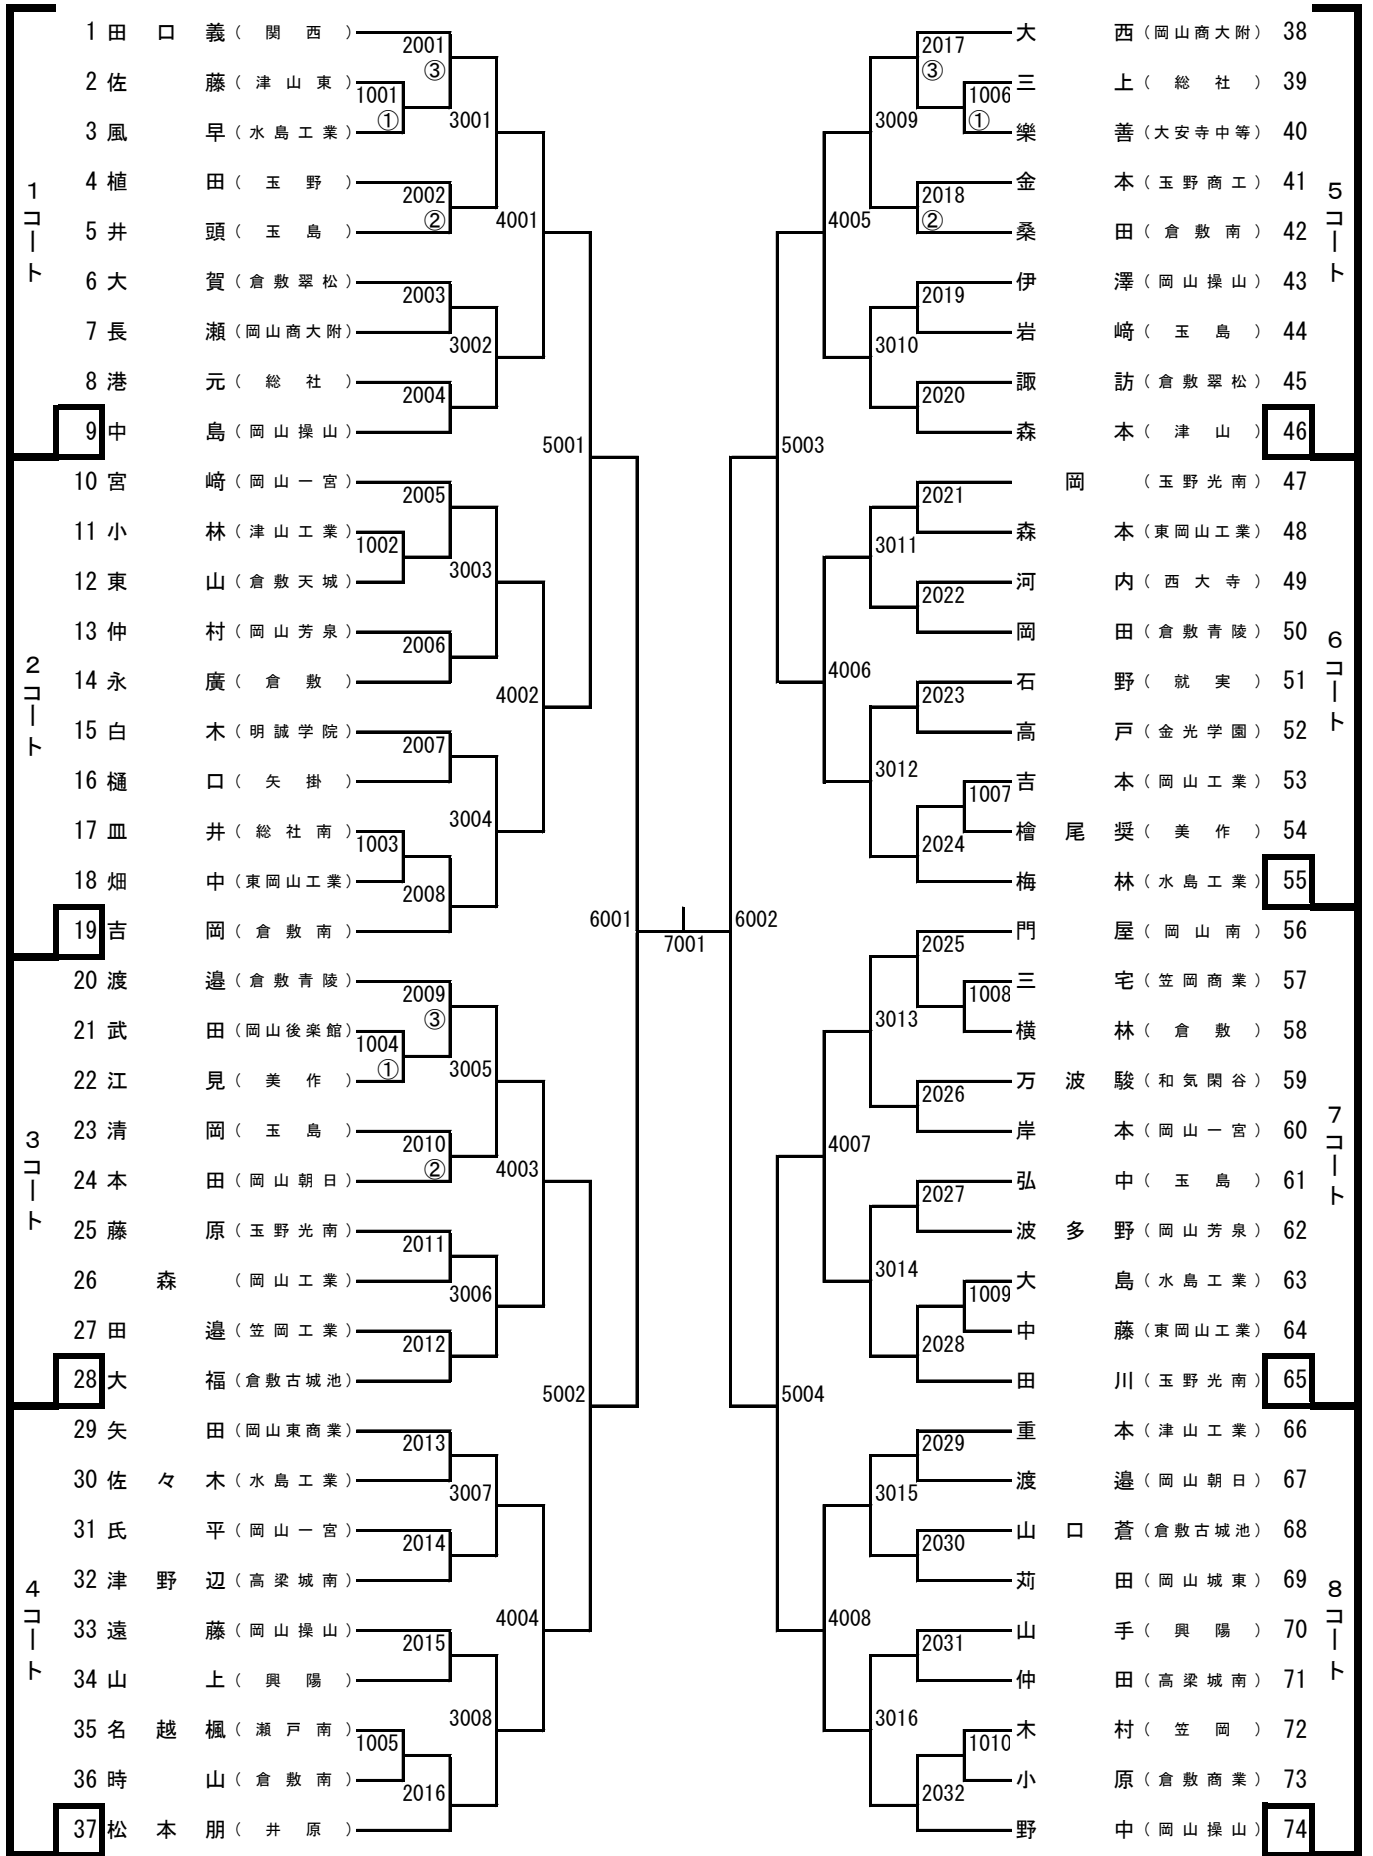

1年生男子シングルス (1)