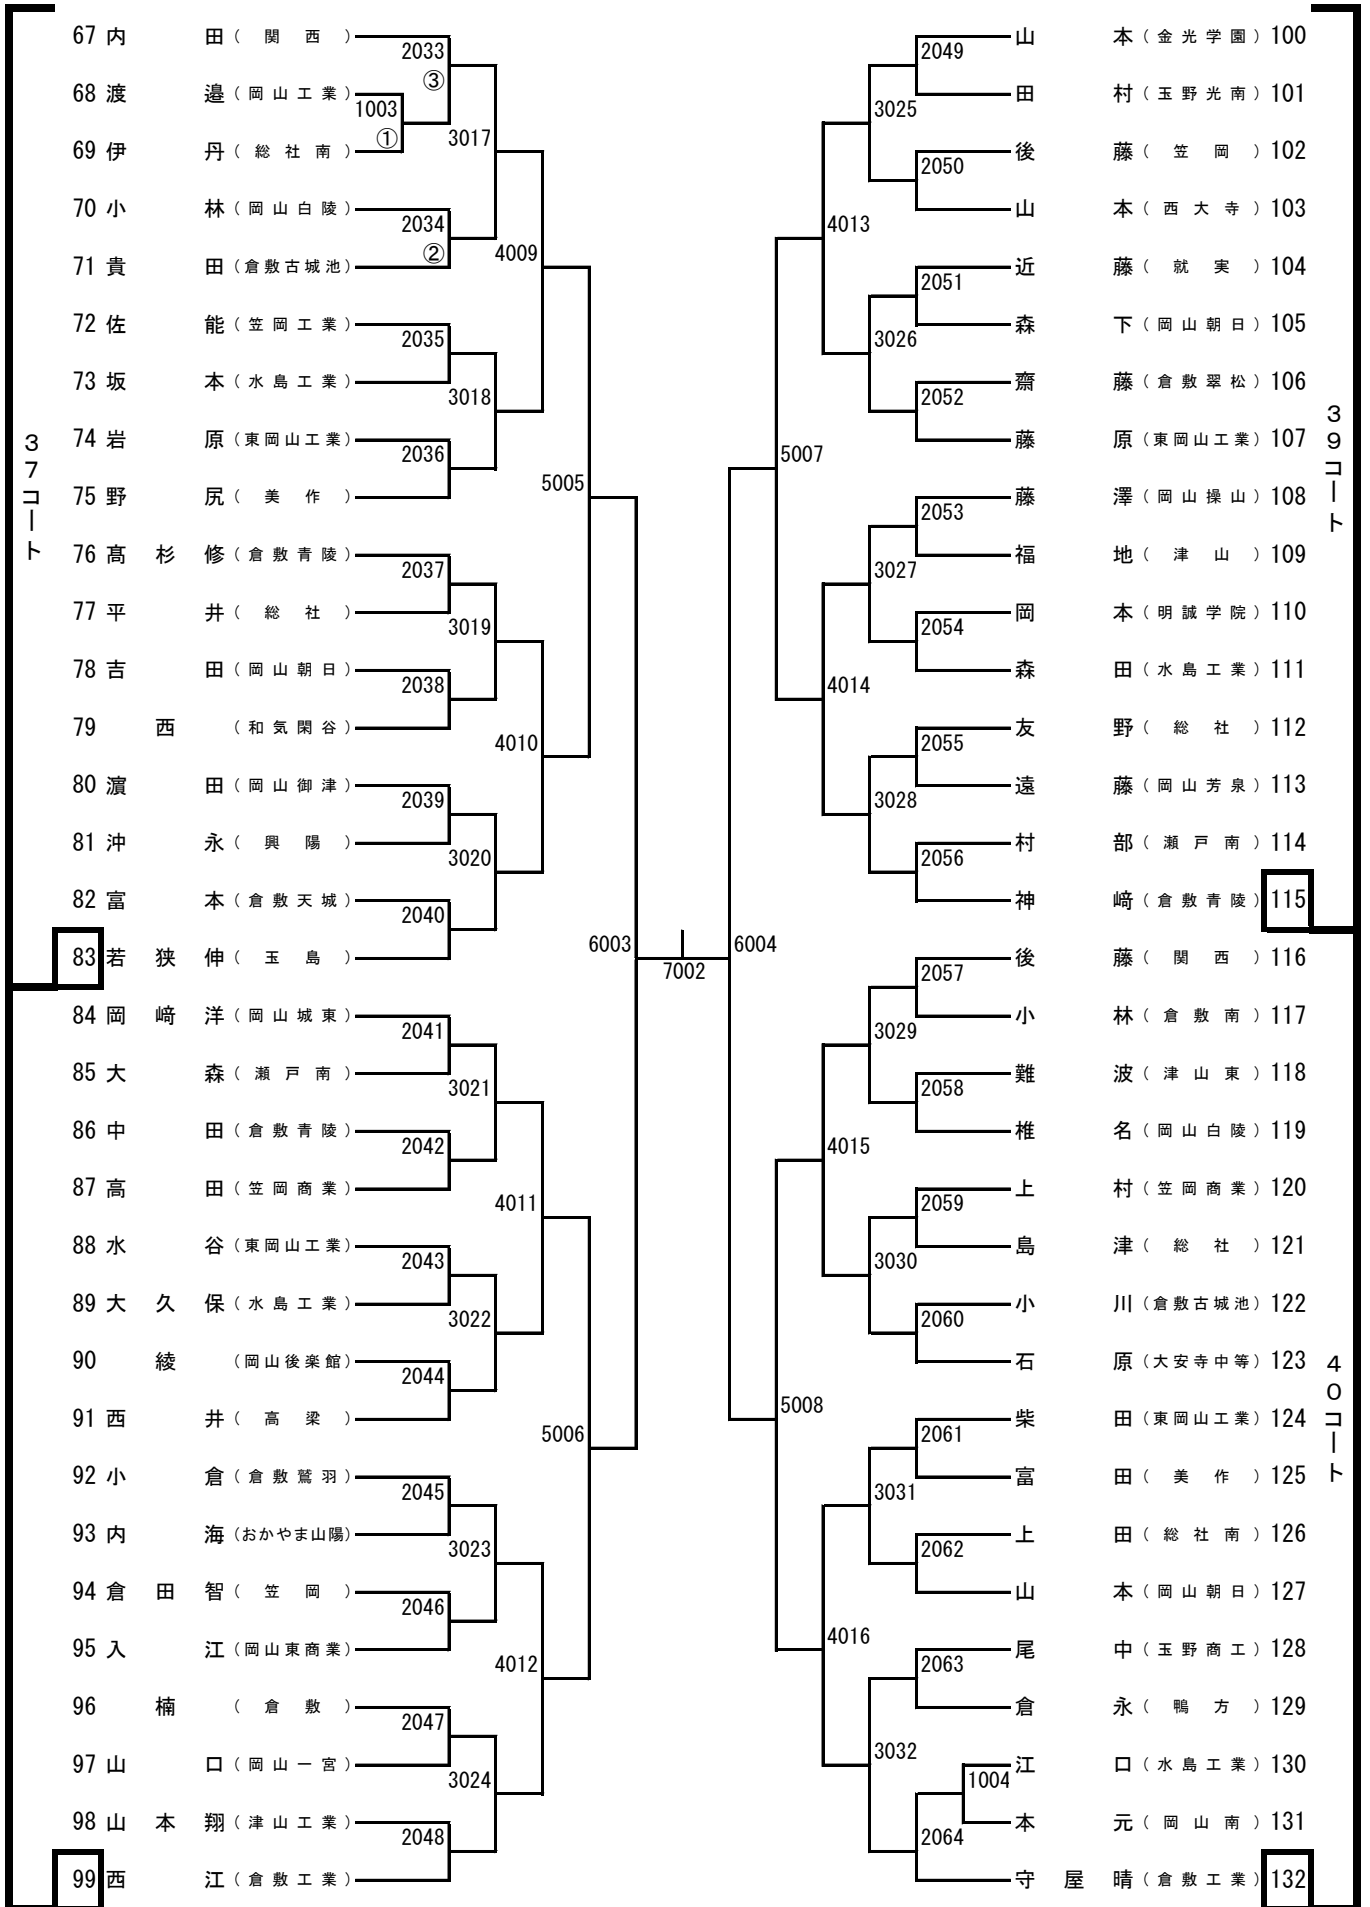

2年生男子シングルス (2)