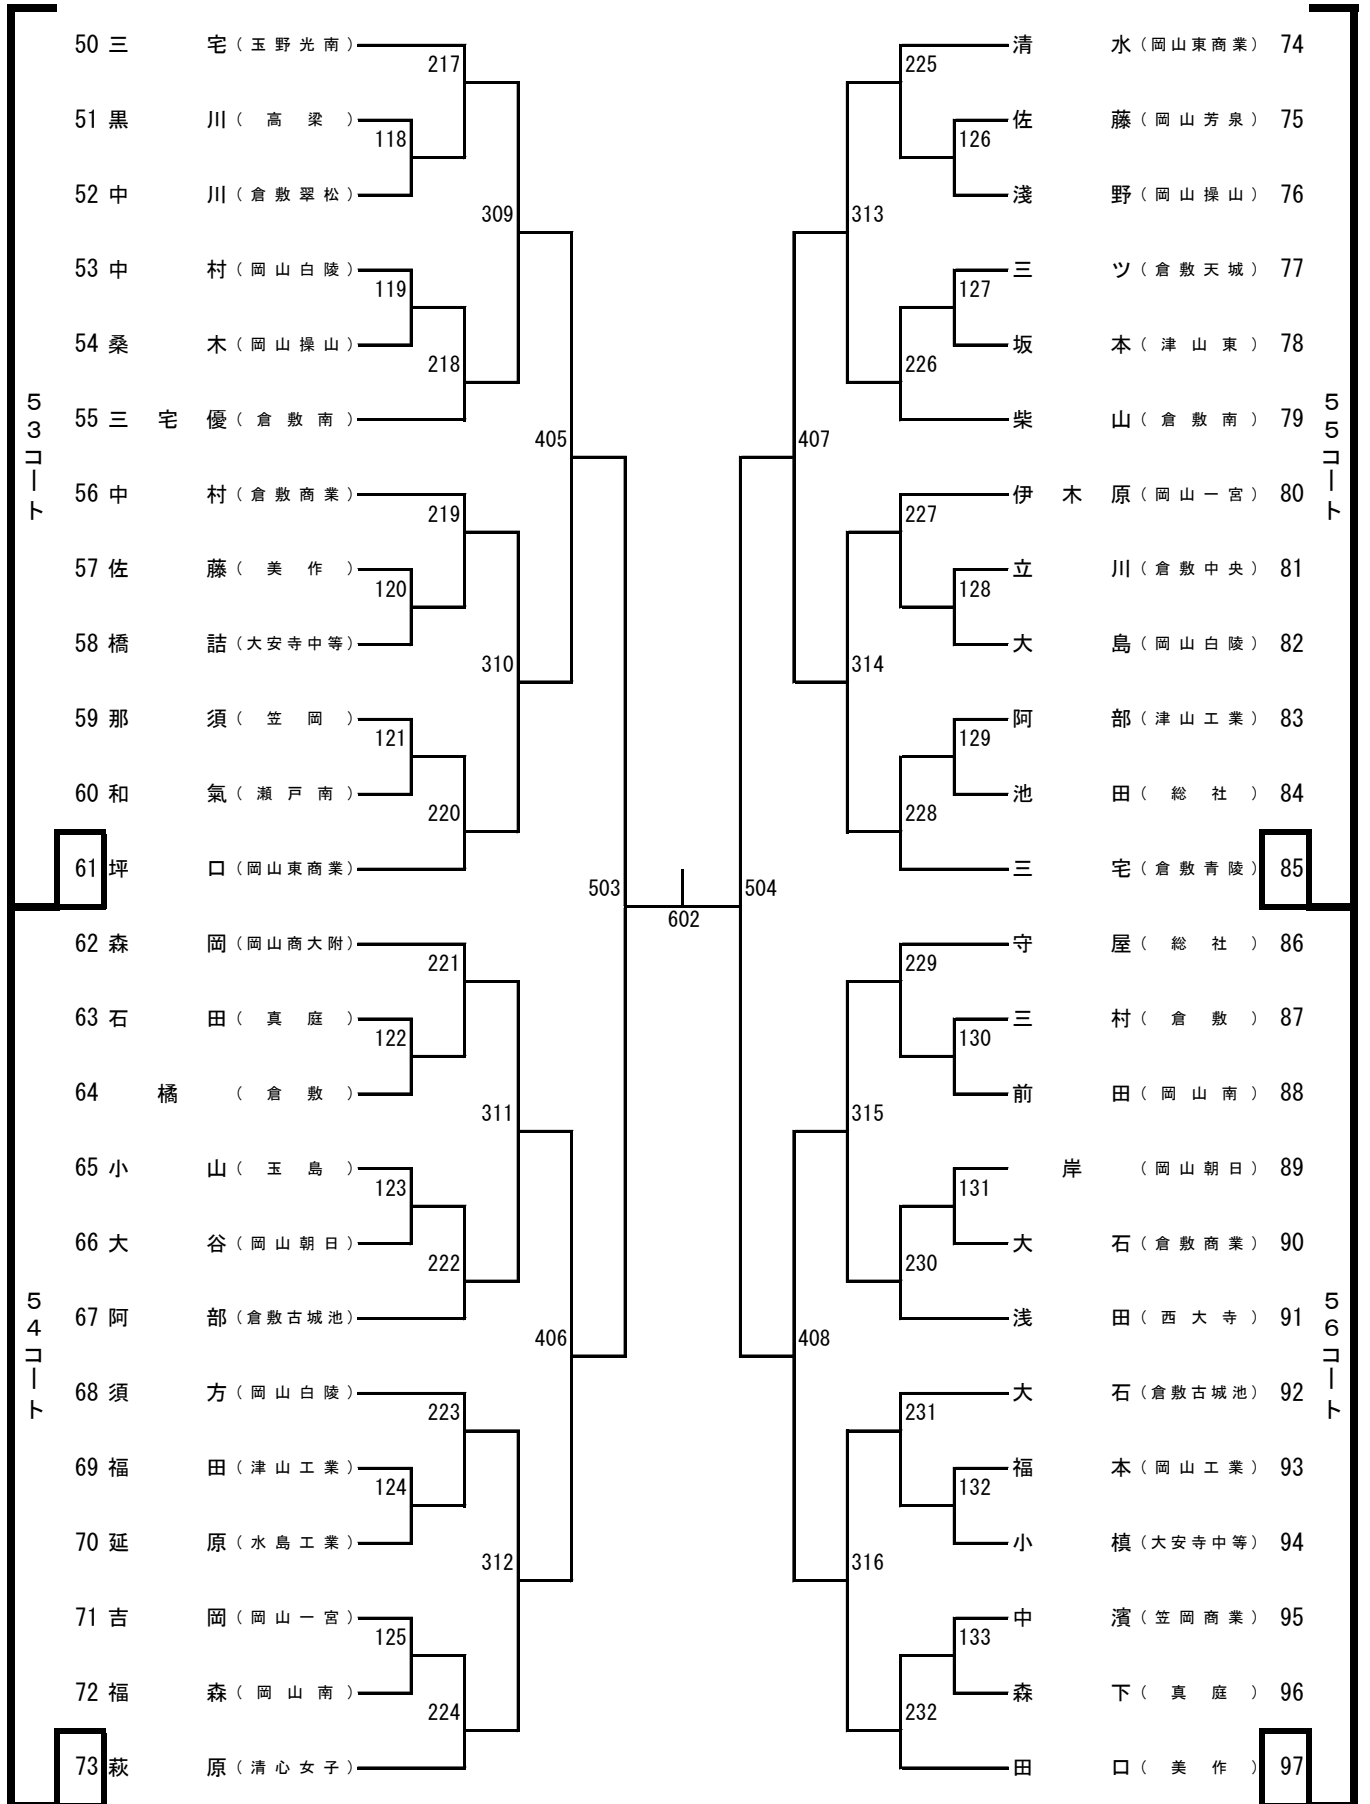

2年生女子シングルス (2)