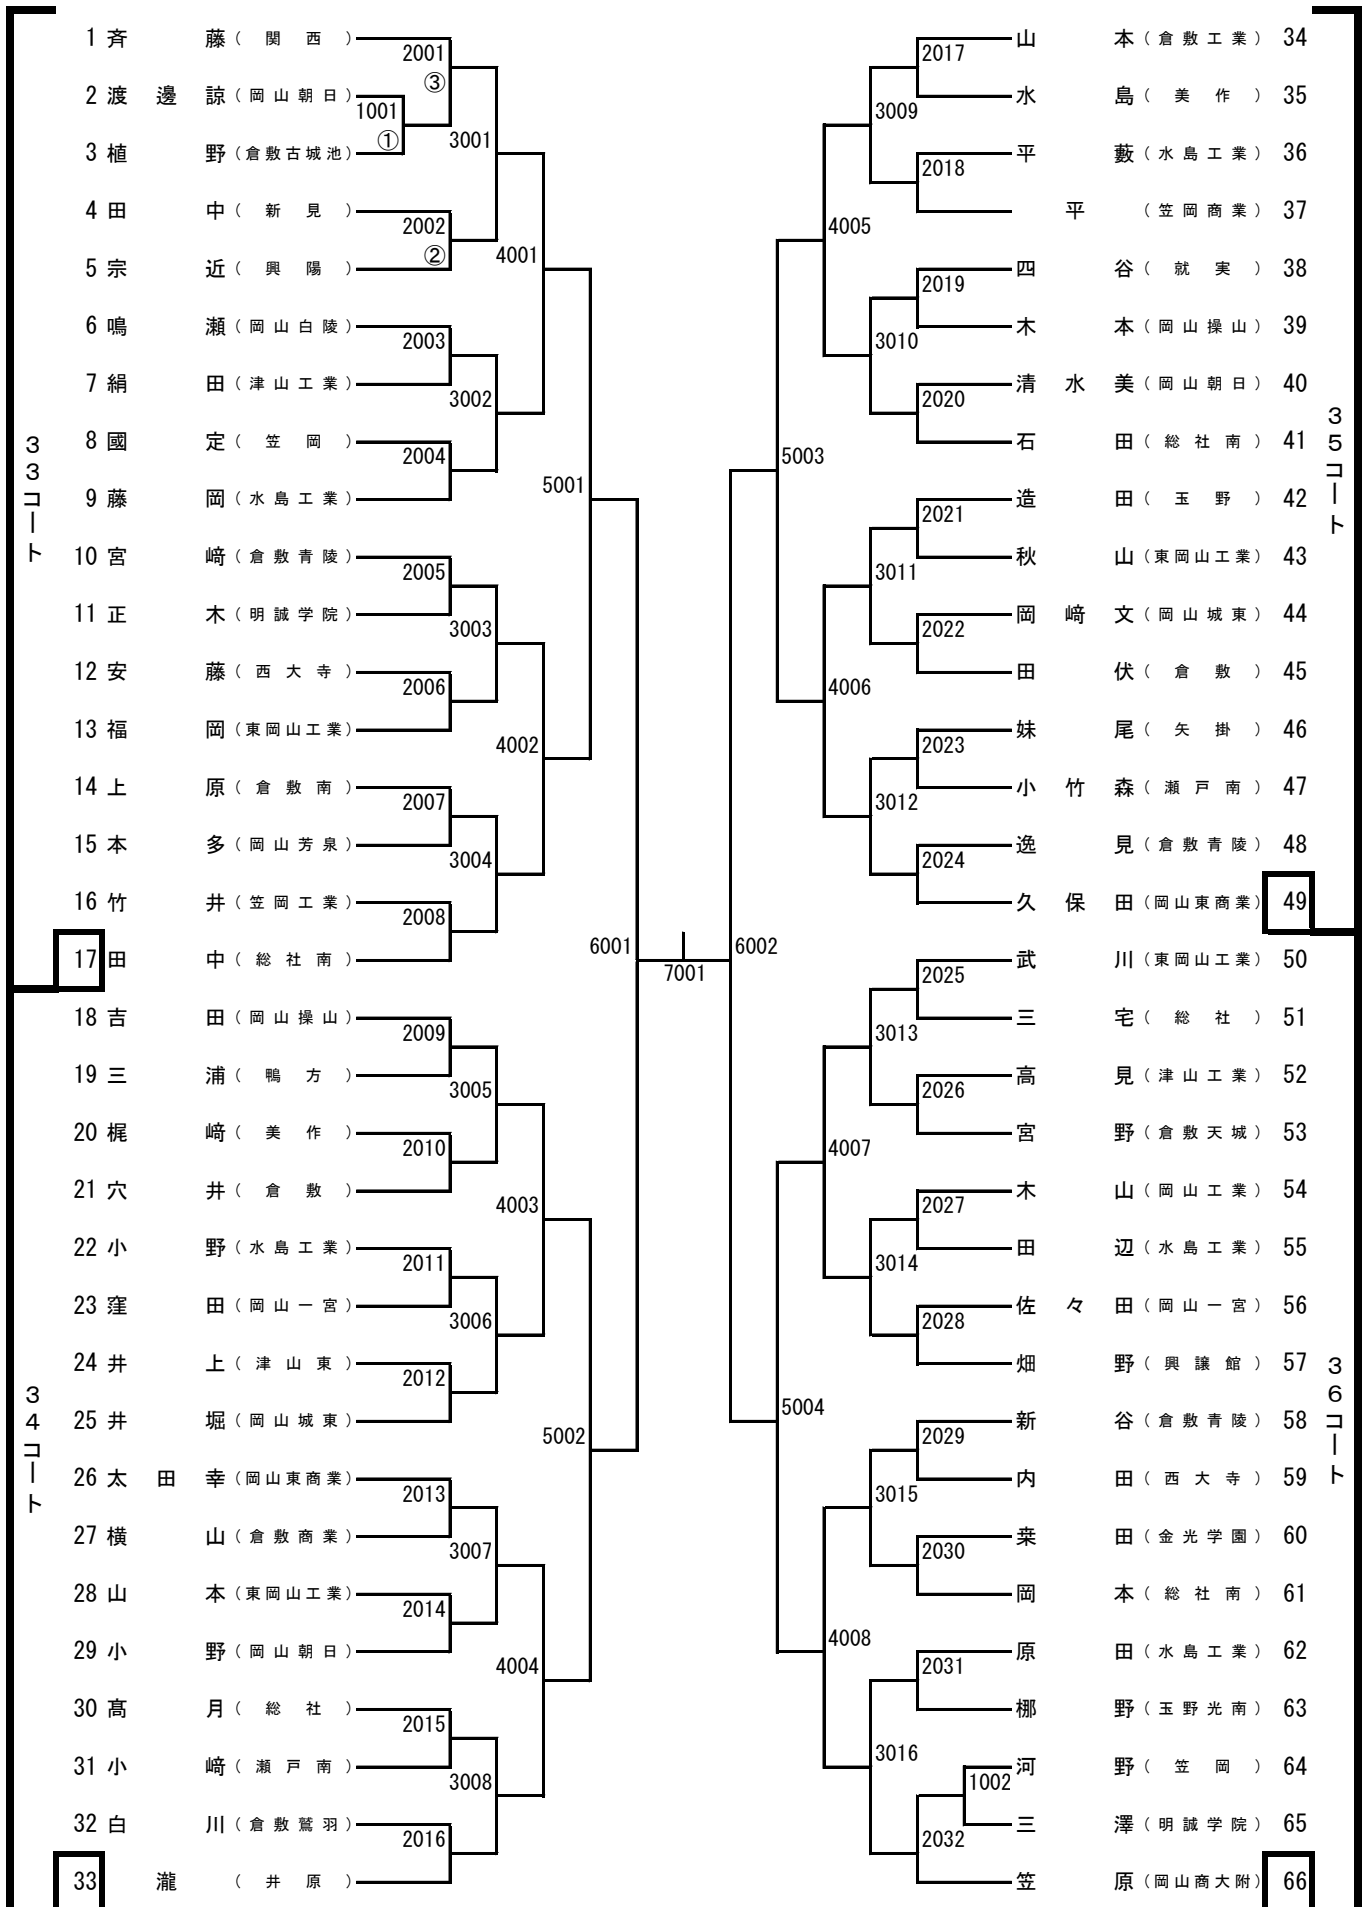

2年生男子シングルス (1)