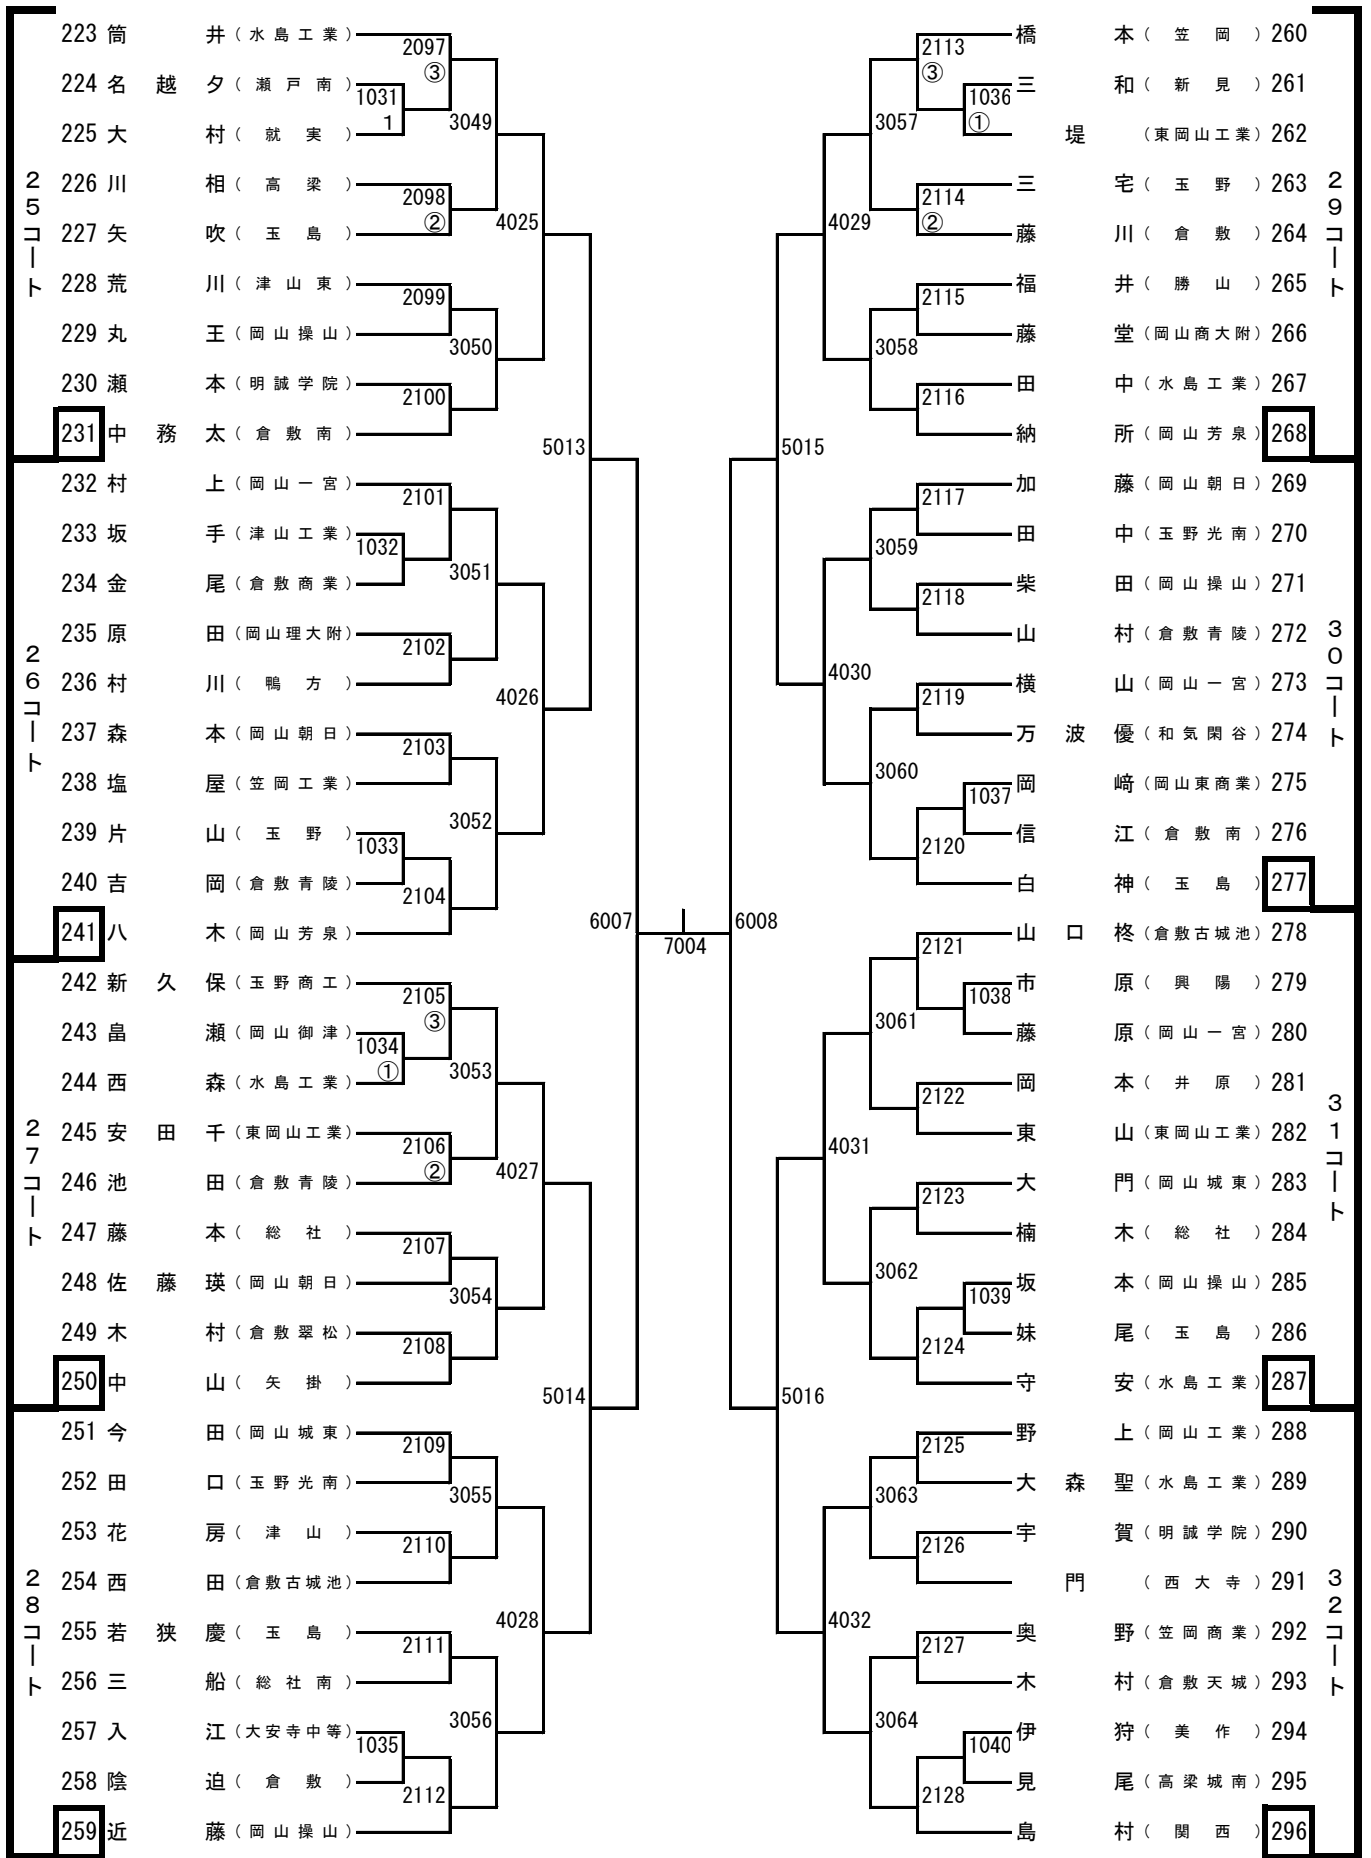

1年生男子シングルス (4)