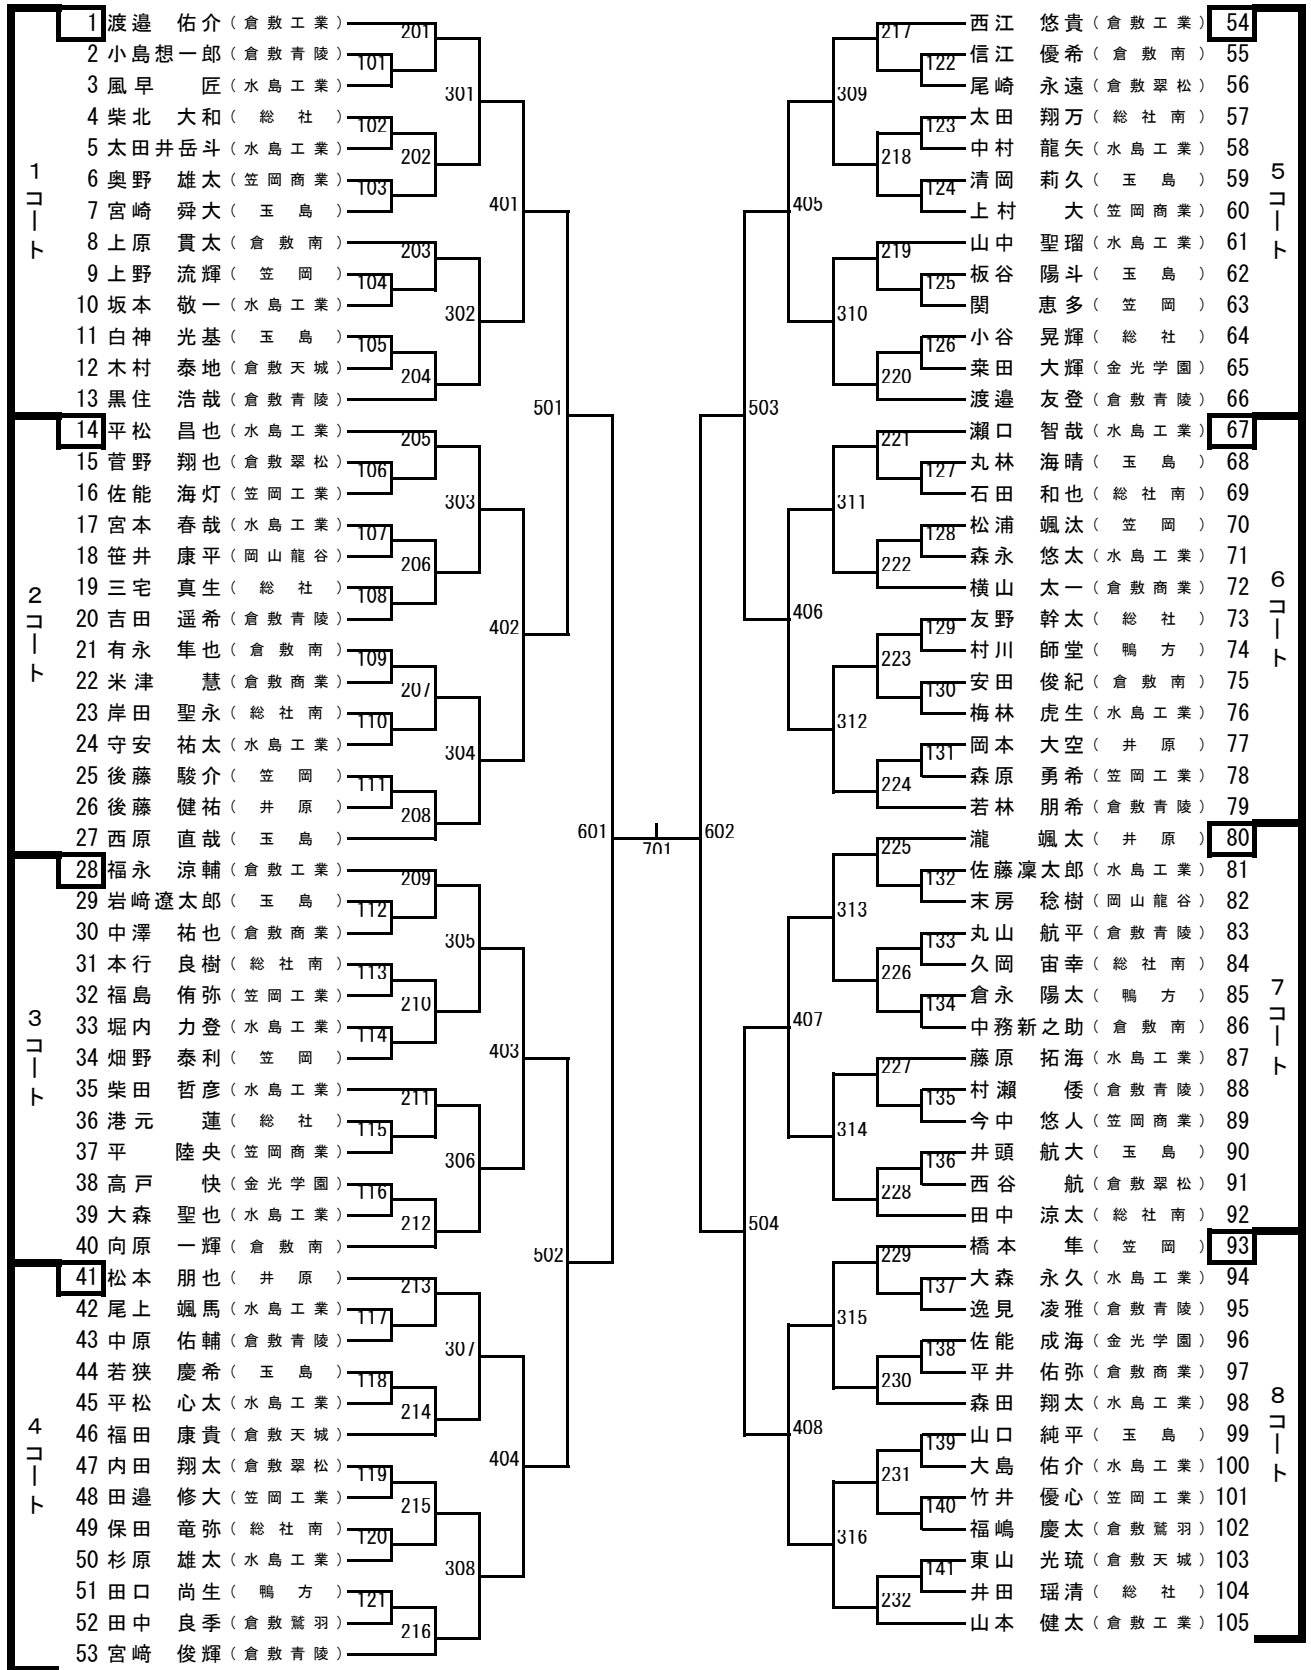

男子シングルス (1)