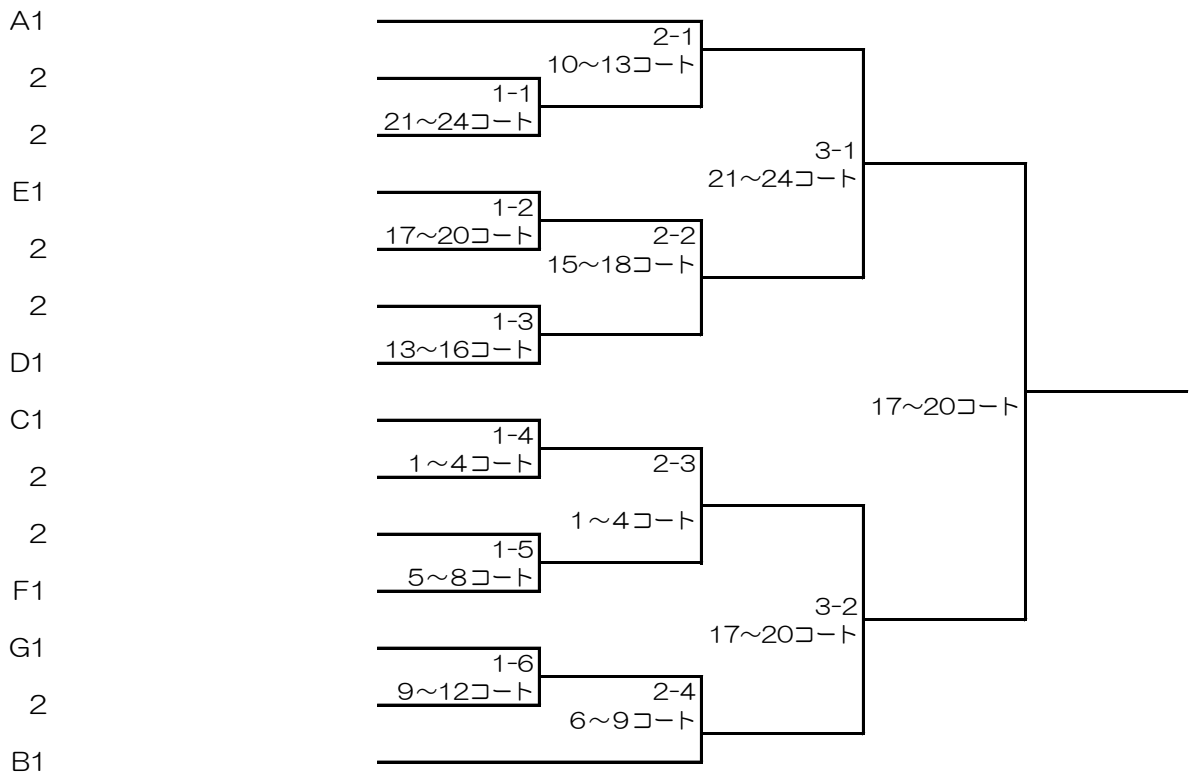

個人戦

- 1 女子は団体戦終了後、男子は団体戦2回戦が終了した台からスタートします。
- 2 決勝トーナメント出場者を除いて、それぞれのコートで試合を始めます。
- 3 最初の試合の審判は番号に困みがある選手です。よろしくお願いします。
- 4 その後の試合は敗者審判になります。敗者の選手がカードをもってきて下さい。

表彰

- 1 団体戦 ベスト4（表彰状・賞品）
- 2 個人戦 ベスト4（表彰状・賞品）
- 3 個人戦 ベスト8（4名）（賞品のみ）

笠岡総合体育館配置図（1F）

1～24コート…男子

25～36コート…女子

- 下足は下足入れに入れず、シューズ袋等に入れて各自で持って入ってください。
- 2階観覧席のコンセントは使用できません。

男子団体（予選リーグ）（審判は試合をしていないチームで）

Aリーグ 22~24コート		倉敷工A	金光学園	倉敷南B	得点	順位
1	倉敷工A (倉敷)					
2	金光学園 (備西)					
3	倉敷南B (倉敷)					
試合順序		2-3	1-3	1-2		
Bリーグ 19~21コート		倉敷南A	井原	岡山龍谷	得点	順位
1	倉敷南A (倉敷)					
2	井原 (備西)					
3	岡山龍谷 (備西)					
試合順序		2-3	1-3	1-2		
Cリーグ 16~18コート		水島工A	倉敷商業	倉敷鷺羽	得点	順位
1	水島工A (倉敷)					
2	倉敷商業 (倉敷)					
3	倉敷鷺羽 (備南)					
試合順序		2-3	1-3	1-2		
Dリーグ 13~15コート		笠岡工業	総社南	倉敷翠松	得点	順位
1	笠岡工業 (備西)					
2	総社南 (備北)					
3	倉敷翠松 (倉敷)					
試合順序		2-3	1-3	1-2		
Eリーグ 9~12コート		倉敷天城	水島工B	笠岡商業	得点	順位
1	倉敷天城 (倉敷)					
2	水島工B (倉敷)					
3	笠岡商業 (備西)					
試合順序		2-3	1-3	1-2		
Fリーグ 5~8コート		倉敷青陵	玉島	鴨方	得点	順位
1	倉敷青陵 (倉敷)					
2	玉島 (備西)					
3	鴨方 (備西)					
試合順序		2-3	1-3	1-2		
Gリーグ 1~4コート		笠岡	倉敷工B	総社	得点	順位
1	笠岡 (備西)					
2	倉敷工B (倉敷)					
3	総社 (備北)					
試合順序		2-3	1-3	1-2		

男子団体決勝トーナメント（最初の審判は団体に出ていない選手で）

女子団体（予選リーグ）（審判は空いたチームまたは男子選手で）

Aリーグ 31~36コート		倉敷南	玉島	倉敷中央	倉敷翠松	得点	順位
1	倉敷南 (倉敷)	\					
2	玉島 (備西)						
3	倉敷中央 (倉敷)						
4	倉敷翠松 (倉敷)						

試合順序 31~33コート 1-4 1-3 1-2
 34~36コート 2-3 2-4 3-4