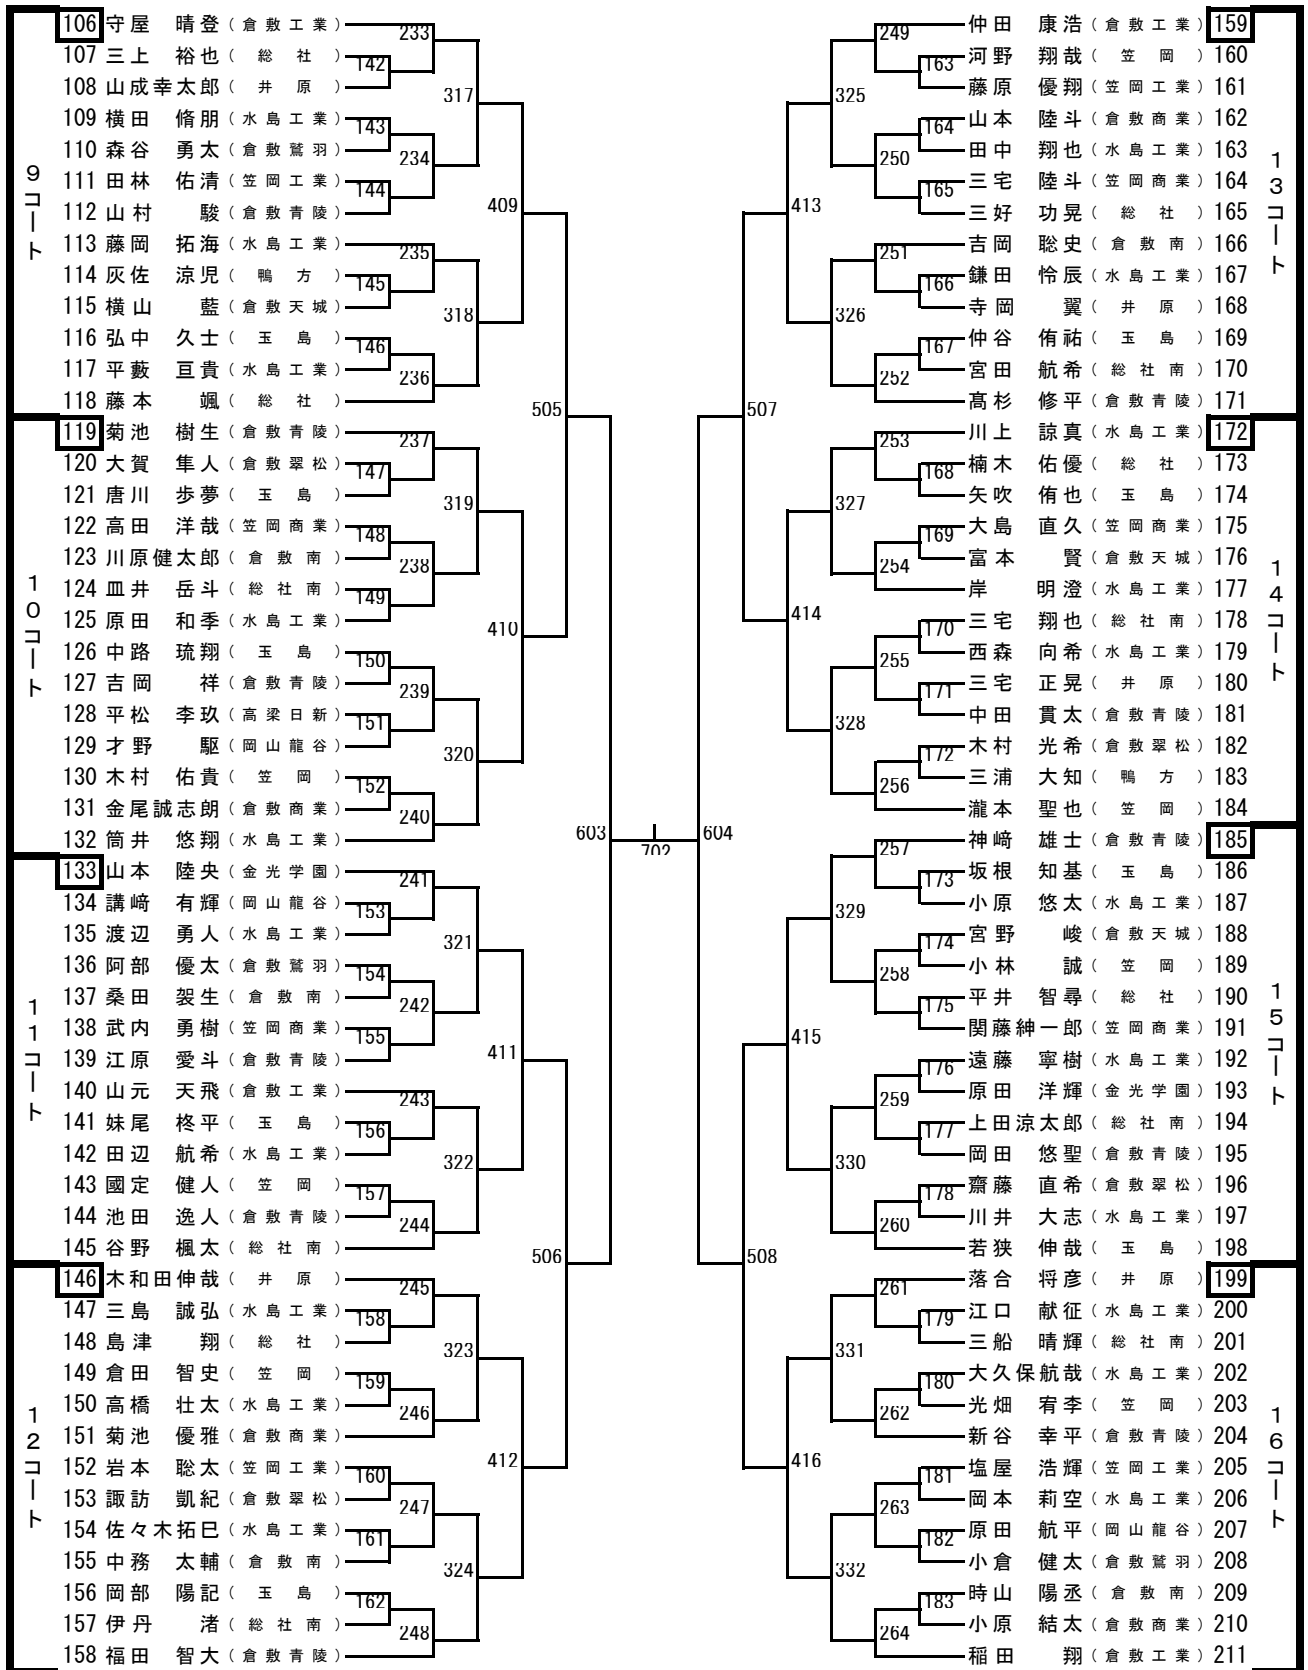

男子シングルス (2)