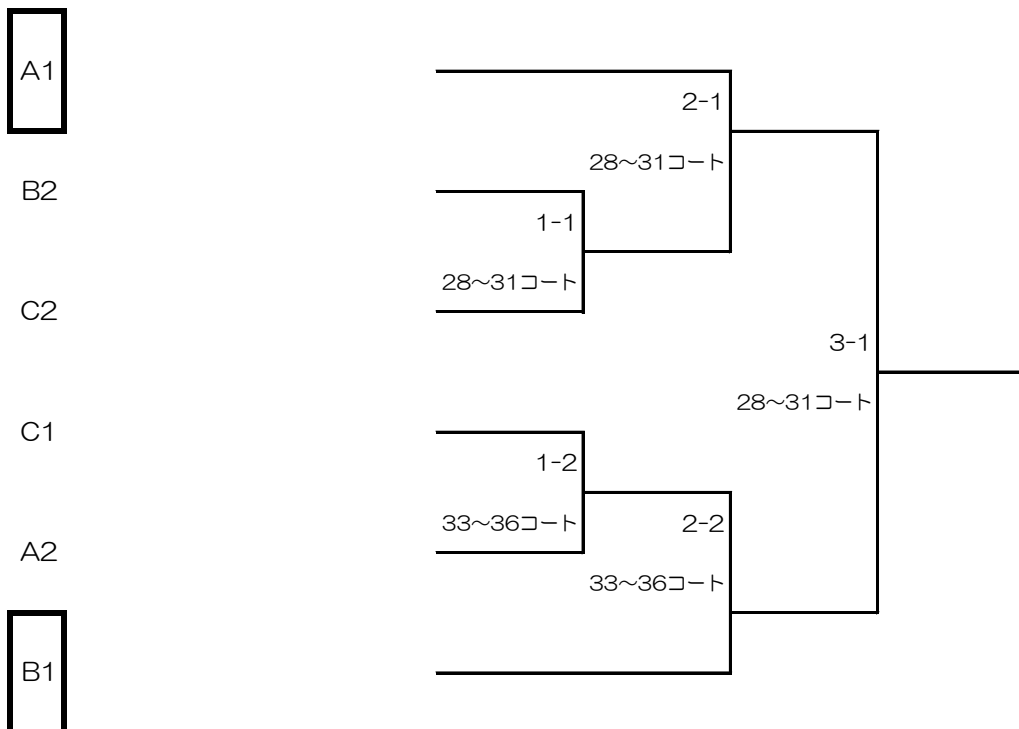

女子団体（予選リーグ）（審判は空いたチームまたは男子選手で）

Aリーグ 31~36コート		倉敷南	玉島	倉敷中央	倉敷翠松	得点	順位
1	倉敷南 (倉敷)	\					
2	玉島 (備西)						
3	倉敷中央 (倉敷)						
4	倉敷翠松 (倉敷)						

試合順序 31~33コート 1-4 1-3 1-2
34~36コート 2-3 2-4 3-4

Bリーグ 25~27コート		倉敷青陵	総社	玉島商業	得点	順位
1	倉敷青陵 (倉敷)	\				
2	総社 (備北)					
3	玉島商業 (備西)					

試合順序 2-3 1-3 1-2

Cリーグ 28~30コート		総社南	倉敷商業	倉敷天城	得点	順位
1	総社南 (備北)	\				
2	倉敷商業 (倉敷)					
3	倉敷天城 (倉敷)					

試合順序 2-3 1-3 1-2

女子団体 決勝トーナメント（最初の審判は口のチームで）