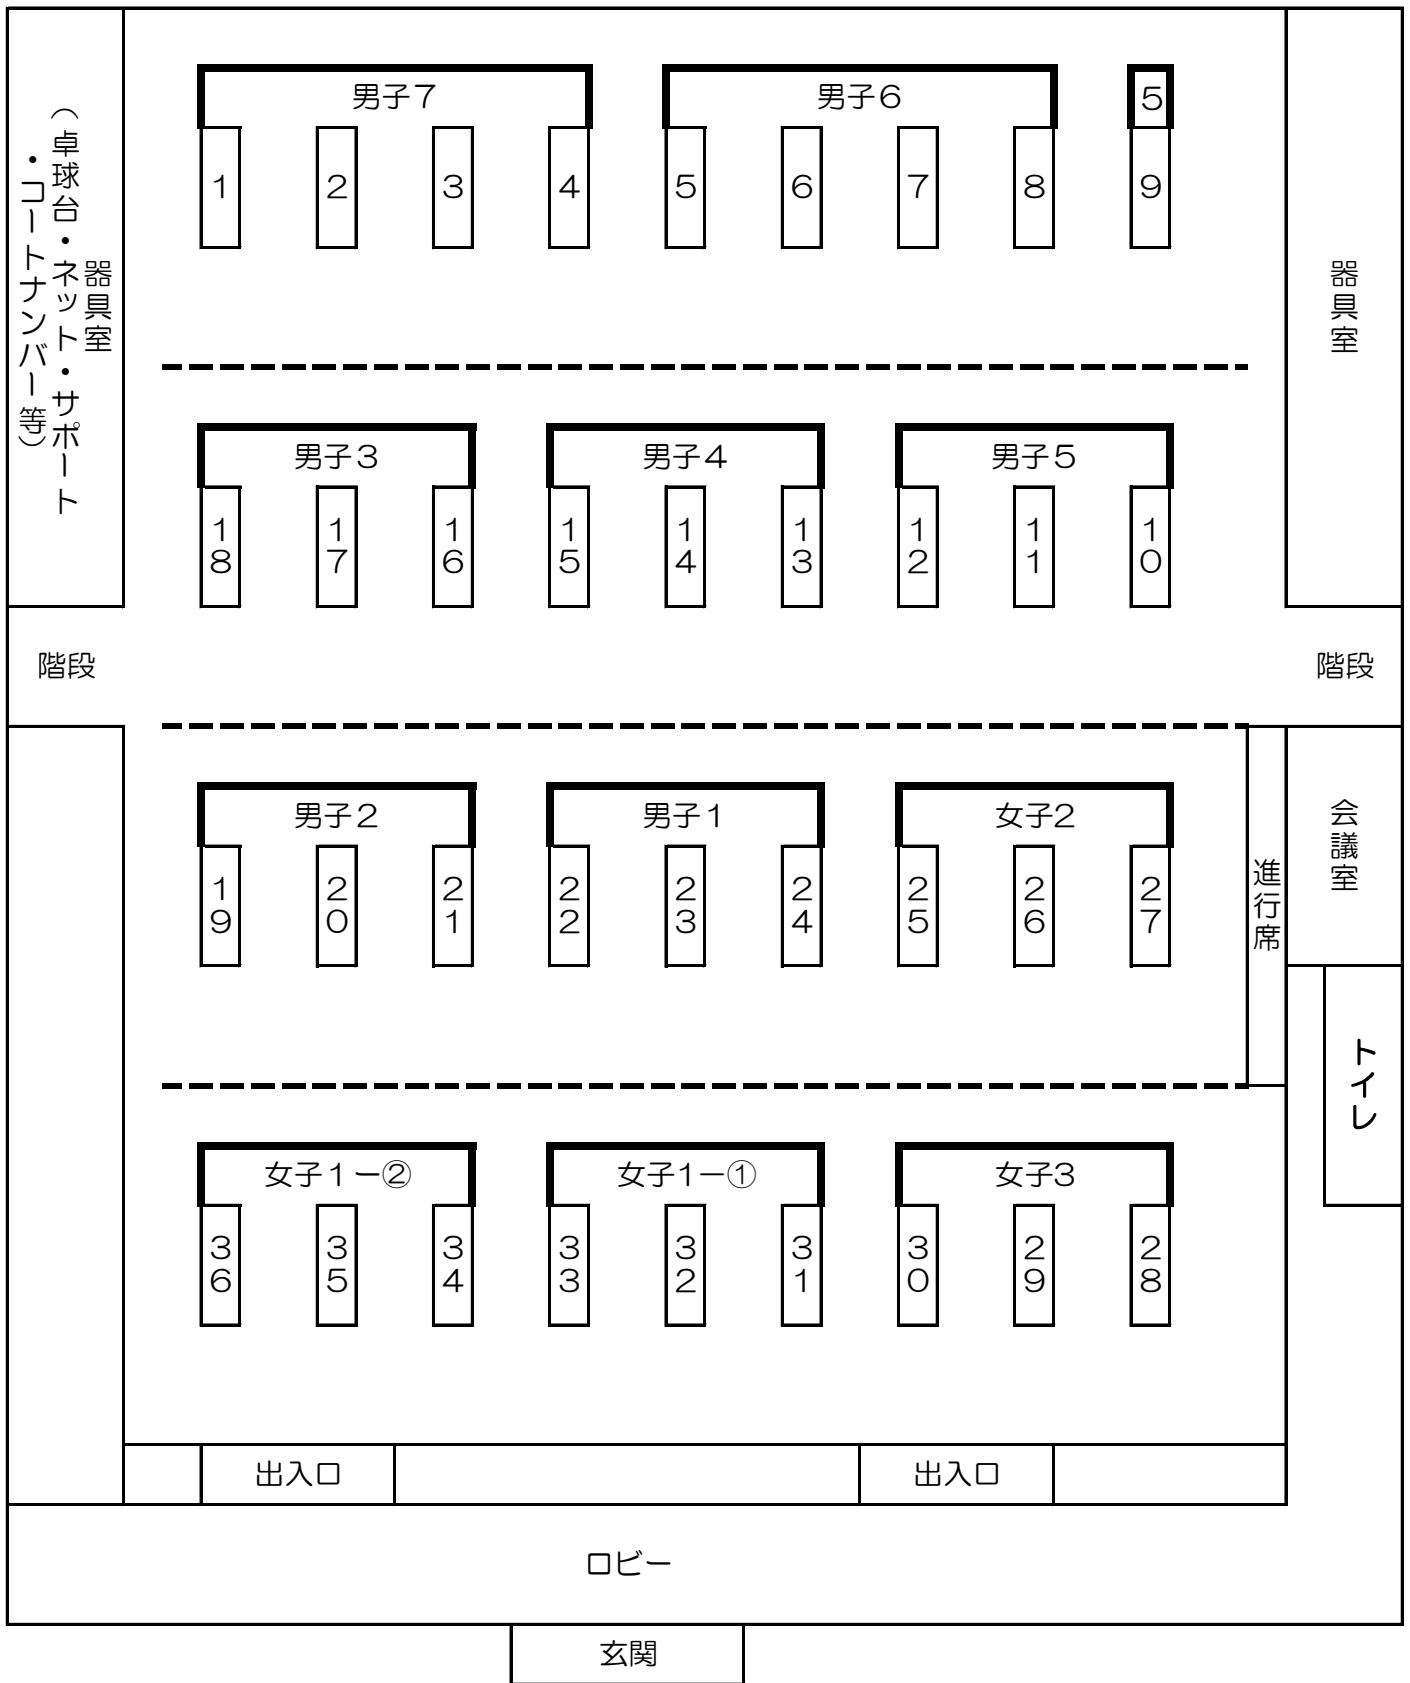

笠岡総合体育館配置図（1F）

1～24コート…男子

25～36コート…女子

- 下足は下足入れに入れず、シューズ袋等に入れて各自で持って入ってください。
- 2階観覧席のコンセントは使用できません。

男子団体（予選リーグ）（審判は試合をしていないチームで）

Aリーグ 22~24コート		倉敷工A	金光学園	倉敷南B	得点	順位
1	倉敷工A (倉敷)					
2	金光学園 (備西)					
3	倉敷南B (倉敷)					
試合順序		2-3	1-3	1-2		
Bリーグ 19~21コート		倉敷南A	井原	岡山龍谷	得点	順位
1	倉敷南A (倉敷)					
2	井原 (備西)					
3	岡山龍谷 (備西)					
試合順序		2-3	1-3	1-2		
Cリーグ 16~18コート		水島工A	倉敷商業	倉敷鷺羽	得点	順位
1	水島工A (倉敷)					
2	倉敷商業 (倉敷)					
3	倉敷鷺羽 (備南)					
試合順序		2-3	1-3	1-2		
Dリーグ 13~15コート		笠岡工業	総社南	倉敷翠松	得点	順位
1	笠岡工業 (備西)					
2	総社南 (備北)					
3	倉敷翠松 (倉敷)					
試合順序		2-3	1-3	1-2		
Eリーグ 9~12コート		倉敷天城	水島工B	笠岡商業	得点	順位
1	倉敷天城 (倉敷)					
2	水島工B (倉敷)					
3	笠岡商業 (備西)					
試合順序		2-3	1-3	1-2		
Fリーグ 5~8コート		倉敷青陵	玉島	鴨方	得点	順位
1	倉敷青陵 (倉敷)					
2	玉島 (備西)					
3	鴨方 (備西)					
試合順序		2-3	1-3	1-2		
Gリーグ 1~4コート		笠岡	倉敷工B	総社	得点	順位
1	笠岡 (備西)					
2	倉敷工B (倉敷)					
3	総社 (備北)					
試合順序		2-3	1-3	1-2		

男子団体決勝トーナメント（最初の審判は団体に出ていない選手で）

女子団体（予選リーグ）（審判は空いたチームまたは男子選手で）

Aリーグ 31~36コート		倉敷南	玉島	倉敷中央	倉敷翠松	得点	順位
1	倉敷南 (倉敷)	\					
2	玉島 (備西)						
3	倉敷中央 (倉敷)						
4	倉敷翠松 (倉敷)						

試合順序 31~33コート 1-4 1-3 1-2
 34~36コート 2-3 2-4 3-4