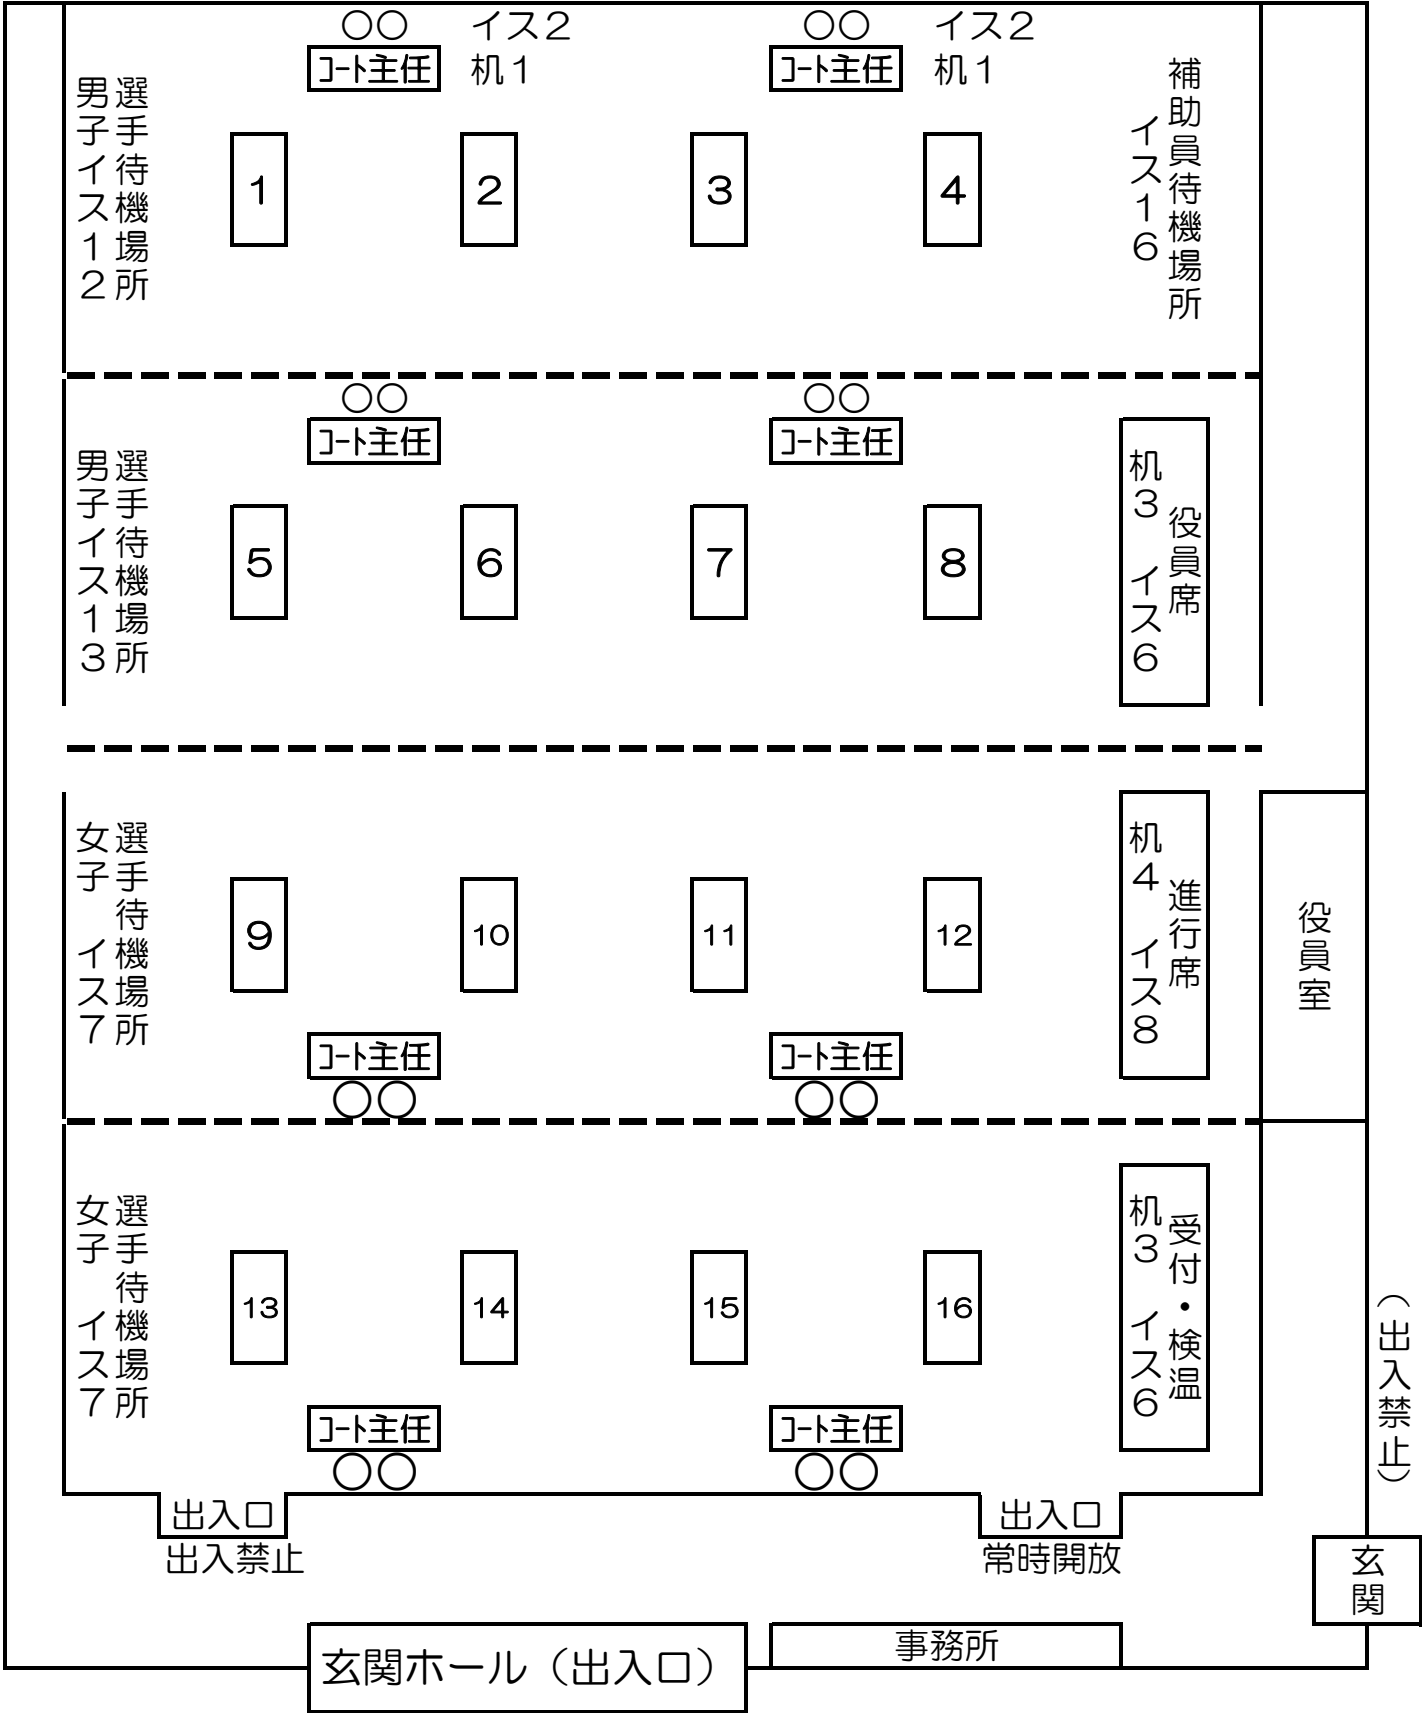

笠岡総合体育館メインアリーナ

観客席は閉鎖します。(無観客です)。
体育館内はその時間に試合をする選手と役員・顧問のみです。
顧問は進行席，コート主任席，会議室に待機します。
選手・補助員待機場所(イス)は2日目午後トーナメントのみ設置します。