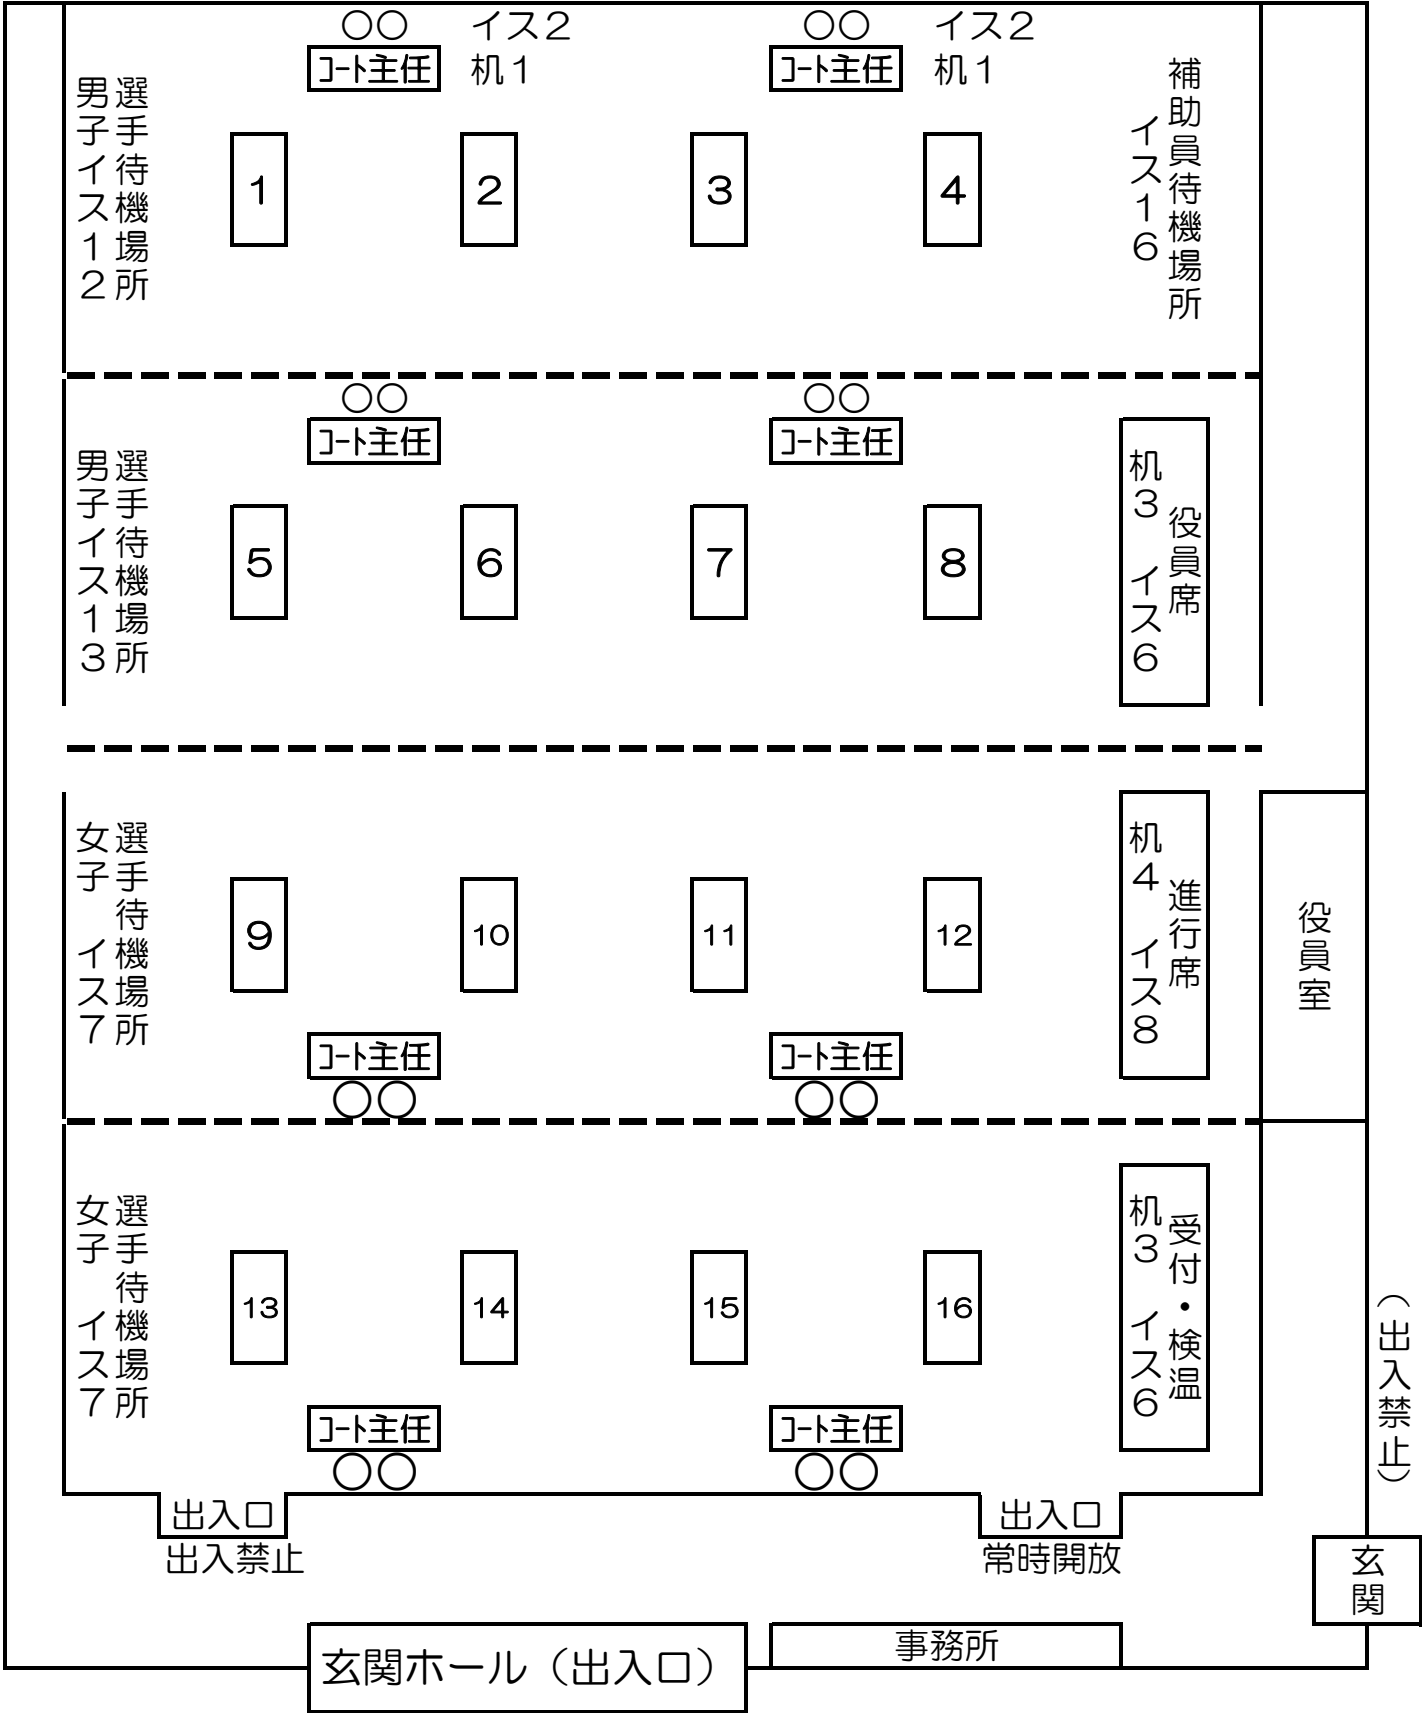

女子シングルス

笠岡総合体育館メインアリーナ

観客席は閉鎖します。(無観客です)。
 体育館内はその時間に試合をする選手と役員・顧問のみです。
 顧問は進行席，コート主任席，会議室に待機します。
 選手・補助員待機場所(イス)は2日目午後トーナメントのみ設置します。