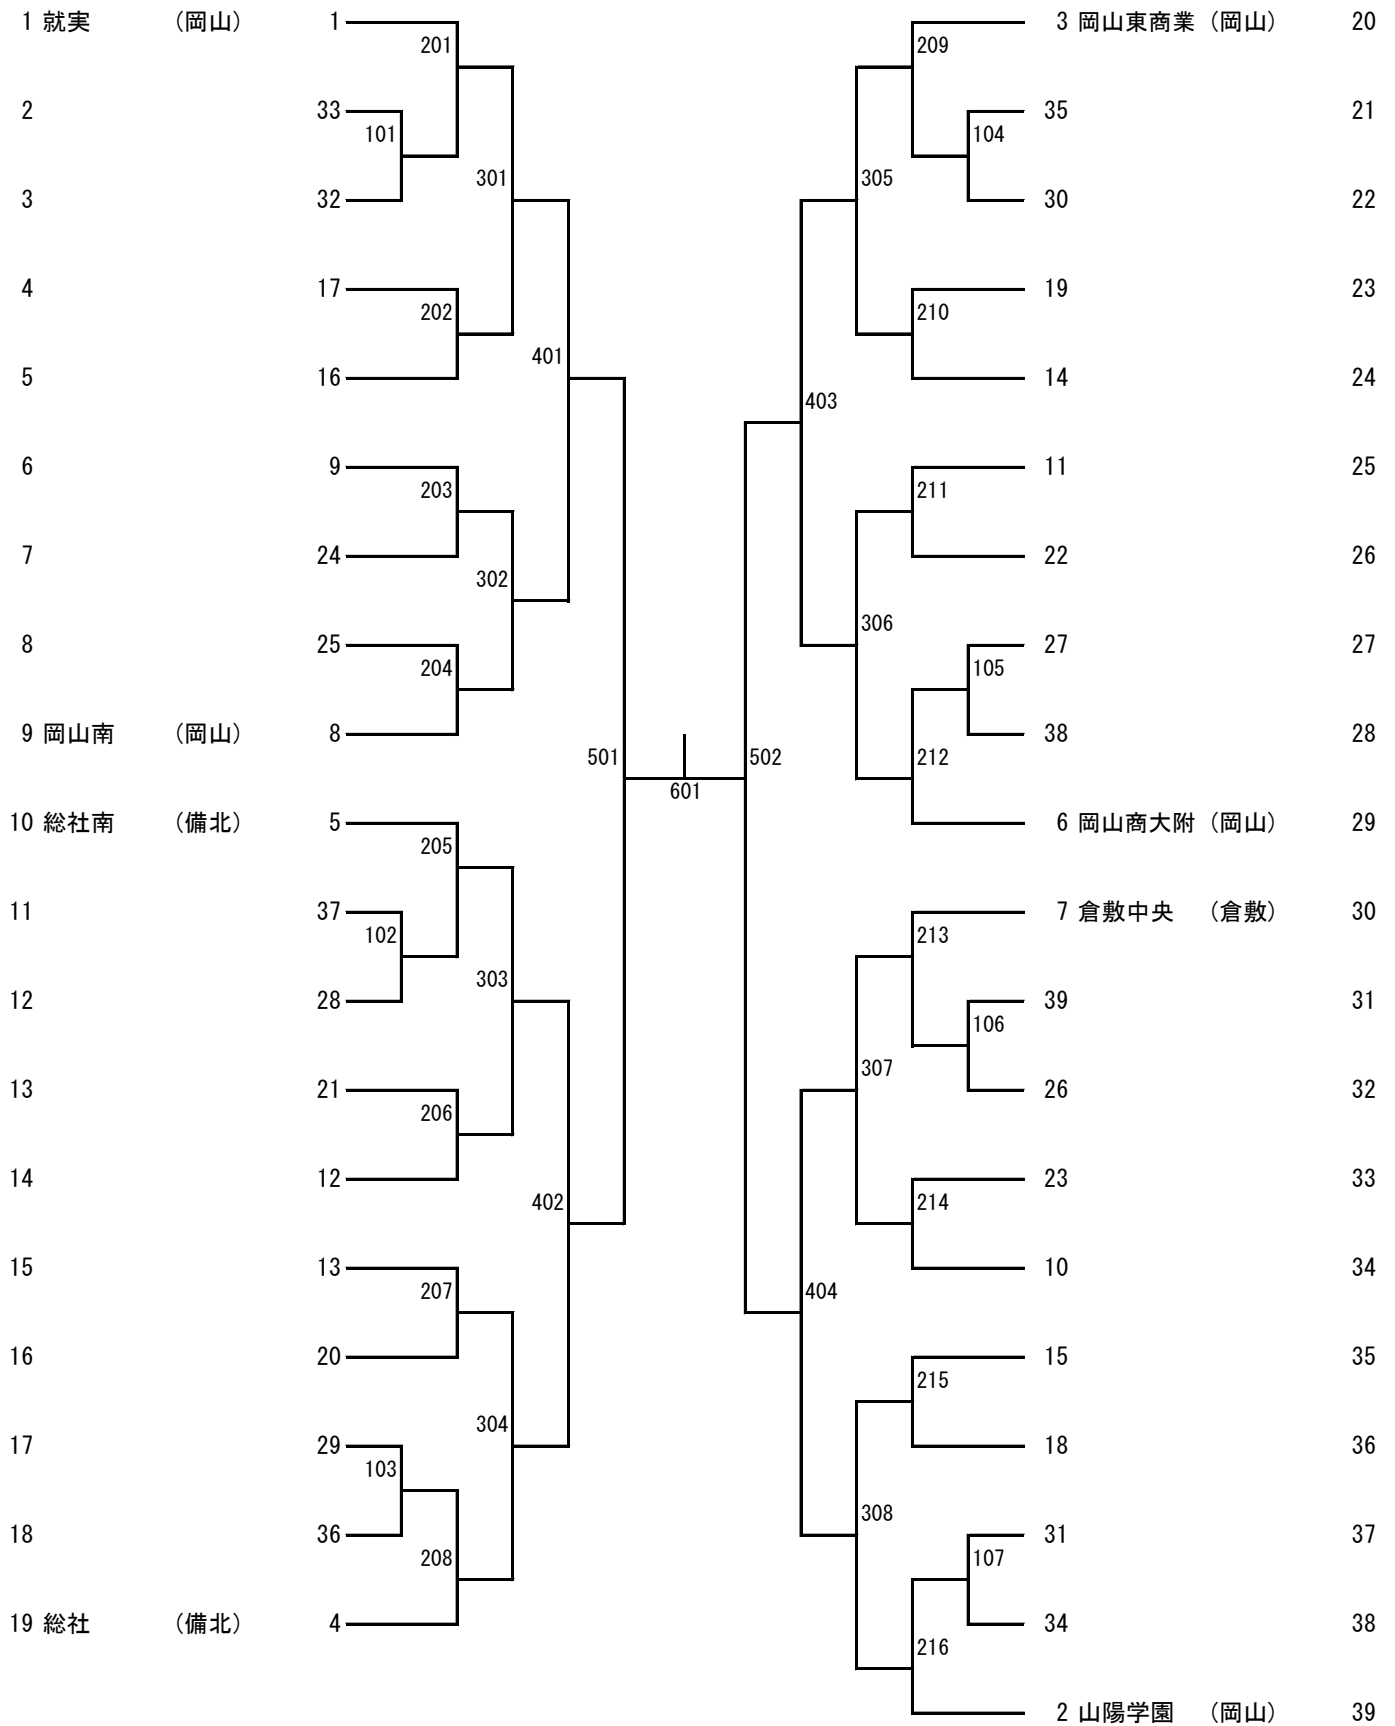

女子学校対抗

県総体公開抽選会 抽選手順(男子) 全55チーム

1	新人戦1位～8位を第1シード～第8シードへ入れる。
2	新人戦16リーグ上位4チームを第9シード～第12シードへ抽選で入れる。
3	新人戦16リーグ下位4チームを第13シード～第16シードへ抽選で入れる。
4	新人戦ベスト32の16チームを第17シード～第32シードへ抽選で入れる。
5	残りのチームを第33シード～第55シードへ抽選で入れる。

県総体公開抽選会 抽選手順(女子) 全39チーム

1	新人戦1位～8位を第1シード～第8シードへ入れる。
2	新人戦16リーグ上位4チームを第9シード～第12シードへ抽選で入れる。
3	新人戦16リーグ下位位4チームを第13シード～第16シードへ抽選で入れる。
4	新人戦ベスト32の14チームを第17シード～第30シードへ抽選で入れる。
5	残りのチームを第31シード～第39シードへ抽選で入れる。