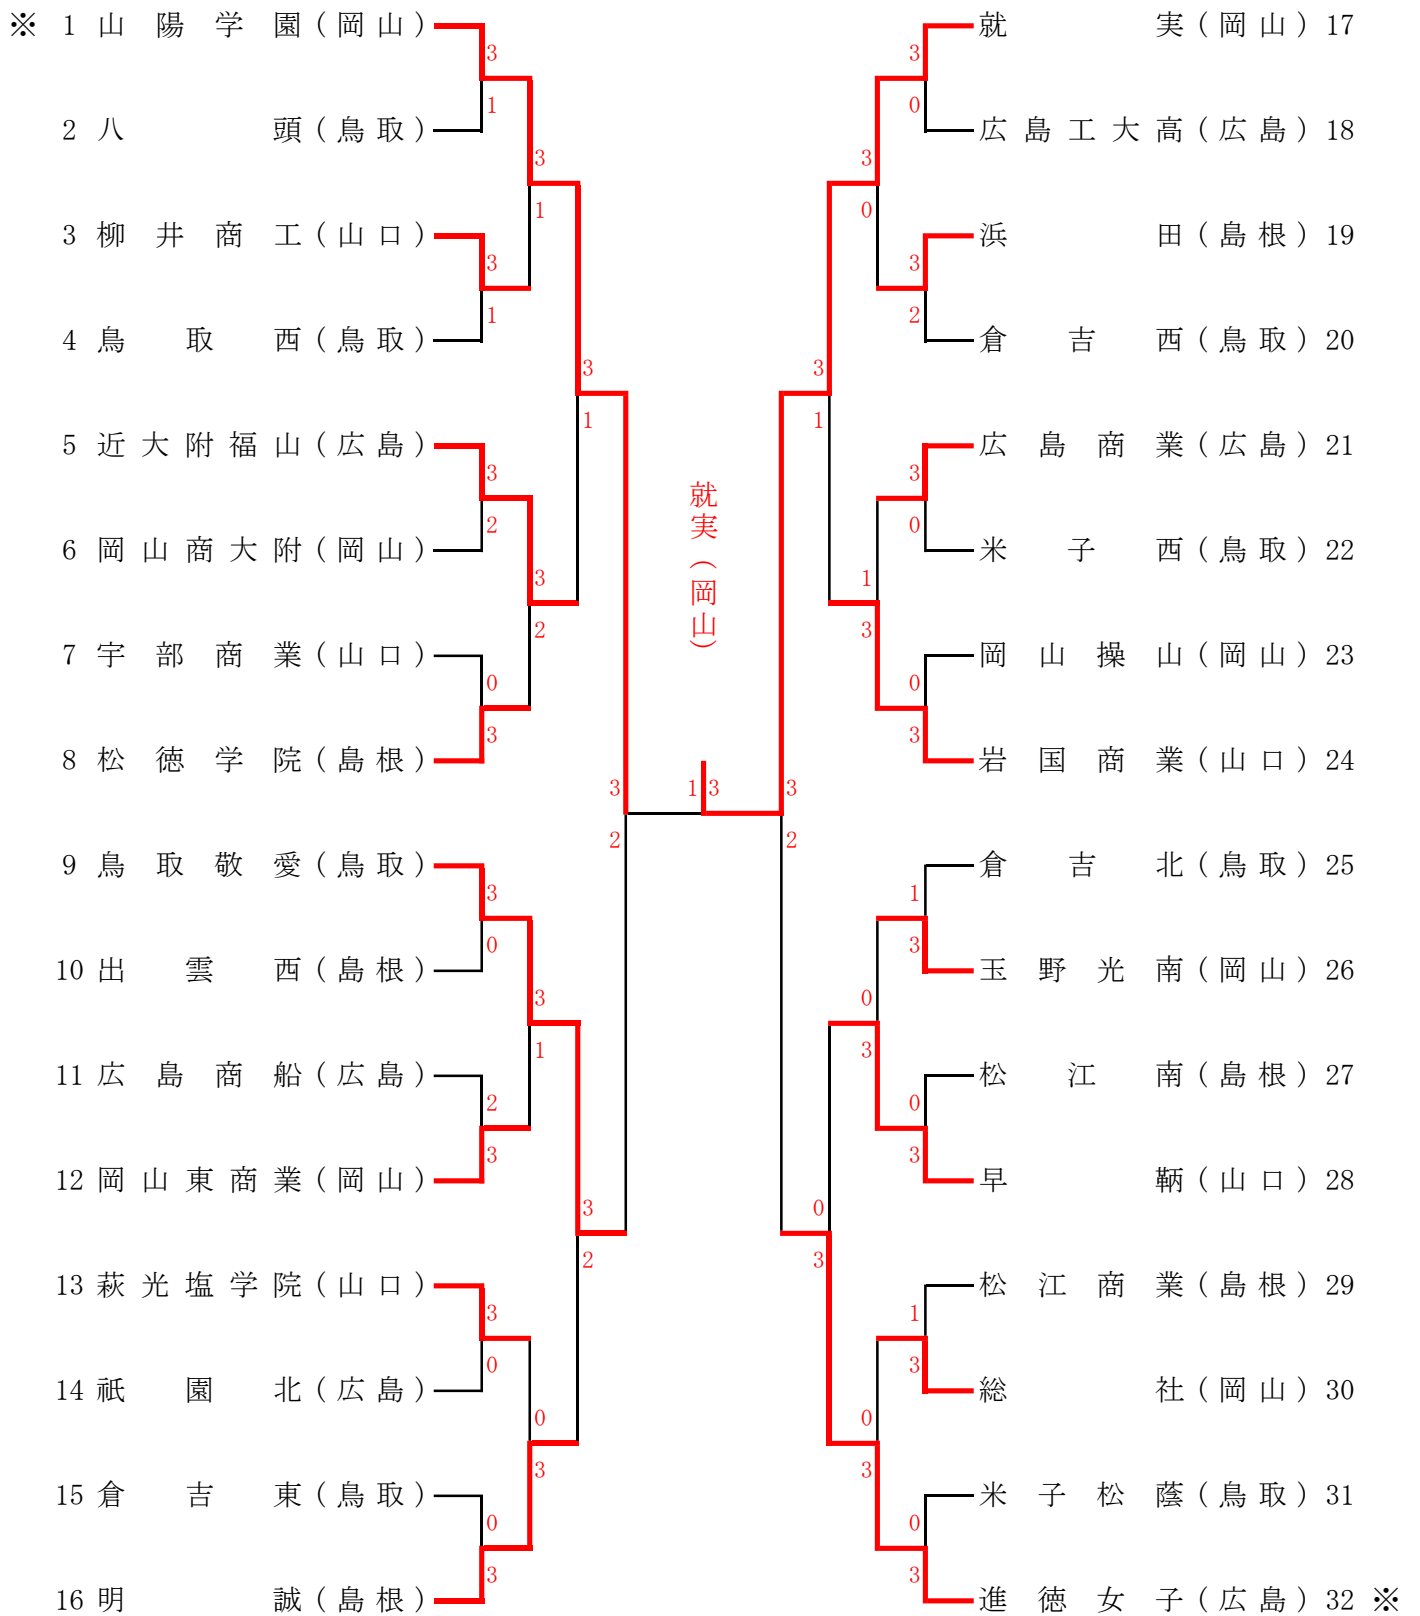

女子学校対抗(GT)

令和元年度ランキング【女子学校対抗】※印 中国ランクによる推薦出場

- ※ 1 山陽女子(岡山)
- ※ 2 進徳女子(広島)
- 3 就実(岡山)
- 4 明誠(島根)