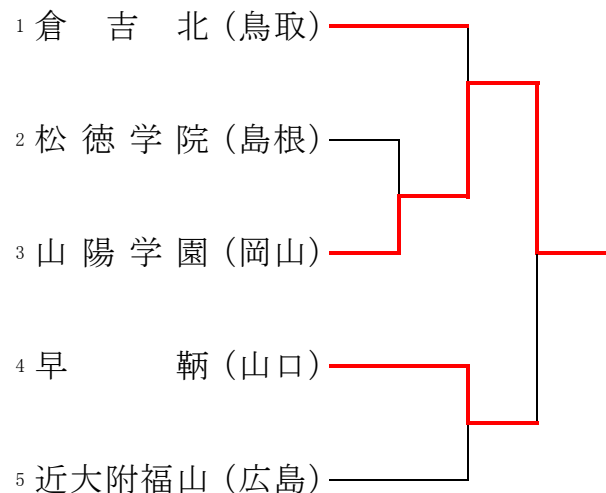

第90回全国高等学校卓球選手権大会中国地区予選会

令和3年6月25日(金)

ヤマタスポーツパーク・鳥取県民体育館

女子学校対抗

女子名簿

山陽学園(岡山)

	総体2位	島根	山口	広島	岡山	鳥取
学校名	松徳学院	早鞆	近大附福山	山陽学園	倉吉北	
監督	◎ 坂本 浩	◎ 富田 靖久	◎ 田中 智基	◎ 田代 祐大	◎ 池田 雄哉	
主将(学年)	○ 梅田 美晴 (2)	○ 佐原 さくら (3)	○ 村上 芹梨奈 (2)	○ 長谷坂葉帆 (3)	○ 日置 心葉 (3)	
選手(学年)	岩上 鈴 (2)	池田 花音 (3)	三王 志保 (2)	高橋 奈未 (2)	三村 瑠菜 (3)	
選手(学年)	木透 もも (2)	坂田 光 (3)	田邊 穂奈美 (2)	遠藤 晴香 (2)	福原 蒼生 (2)	
選手(学年)	万代有美莉 (1)	澤崎 愛果 (3)	黒田 千愛 (2)	坂田 美夢 (2)	山野 愛奈 (2)	
選手(学年)		渋谷亜矢子 (3)	中谷 ともみ (2)	岡田 実弓 (1)	谷野 心咲 (2)	
選手(学年)		成安いずみ (3)	浅野 志帆 (1)		河坂 美穂 (1)	
選手(学年)		松川 夏菜 (3)	桑原 光 (1)		木村 未来 (1)	
選手(学年)			米原 瑞穂 (1)