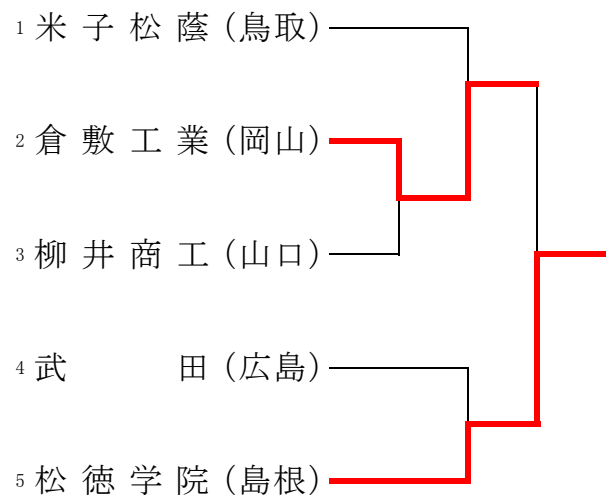

第90回全国高等学校卓球選手権大会中国地区予選会

令和3年6月25日(金)

ヤマタスポーツパーク・鳥取県民体育館

男子学校対抗

男子名簿

	総体2位	島根	山口	広島	岡山	鳥取
学校名		松徳学院	柳井商工	武田	倉敷工業	米子松蔭
監督		◎ 佐藤 拓也	◎ 三好 雪絵	◎ 木村 文彦	◎ 萩原 卓己	◎ 池口 勝裕
主将(学年)		○ 浦部 聖音 (3)	○ 藤井進太郎 (3)	○ 神宮 隆伸 (3)	○ 福永 涼輔 (3)	○ 来家 大 (3)
選手(学年)		堤 陸久 (3)	後根 大希 (3)	飯田 純也 (3)	山元 天飛 (3)	橋寄 秀吾 (3)
選手(学年)	選手名簿	山本竜太郎 (2)	田中 柊伍 (3)	石原 匠 (3)	山元 絢飛 (1)	磯上 弘樹 (2)
選手(学年)		土江 慧 (2)	中野 智貴 (3)	福島 魁人 (3)	鎌田 樹人 (1)	上田 空 (2)
選手(学年)		分島 圭麒 (1)	田中 陽士 (2)	松井 涼 (3)	山本 将太 (1)	小澤 亮太 (2)
選手(学年)		間宮 貫太 (1)	福岡 由陽 (2)	松本 琉我 (2)	上野 蒼馬 (1)	竹田 竣紀 (2)
選手(学年)		伊佐 和真 (1)	富田 憲伸 (2)	松井 蓮 (2)	藤枝 右京 (1)	新開 大志 (1)
選手(学年)		長瀬 幸 (1)	石高 悠登 (1)	今川 和真 (1)	津村 温 (1)	坪倉 悠月 (1)