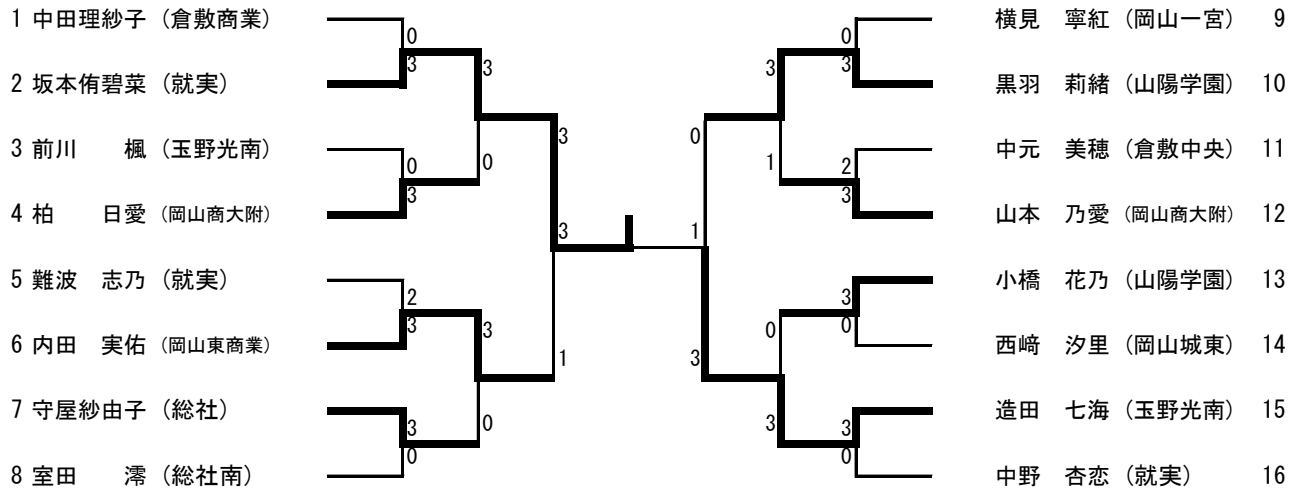

女子シングルス代表決定戦

中国大会出場選手 (男子)

1	福島 太生	(関西)
80	波多野星琉	(関西)
160	林 凌太	(関西)
279	三宅 陽太	(玉野光南)
320	金光 凌佑	(関西)
400	竹浪 舜	(関西)
480	森本 大地	(関西)
560	山本 将太	(倉敷工業)
79	山元 絢飛	(倉敷工業)
159	公文 隆仁	(関西)
239	鎌田 樹人	(倉敷工業)
319	石橋鷹次郎	(関西)
399	中山 颯	(関西)
479	黒江 一平	(岡山商大附)
559	岡崎 照英	(関西)
639	西田 有輝	(関西)

中国大会出場選手 (女子)

1	吉井 亜紀	(就実)
31	西川 結	(山陽学園)
32	河邊 梨花	(就実)
61	山崎 友海	(山陽学園)
62	鈴木 美咲	(山陽学園)
92	岡田 実弓	(山陽学園)
93	本田 志穂	(就実)
123	世古菜由加	(就実)
124	橘高由菜知	(就実)
139	中口 紗羽	(就実)
155	津隈 梓	(就実)
185	遠藤 晴香	(山陽学園)
186	岸本 芽美	(就実)
215	坂田 美夢	(山陽学園)
216	前田 絆	(就実)
246	高橋 奈未	(山陽学園)
追加	坂本侑碧菜	(就実)
追加	造田 七海	(玉野光南)