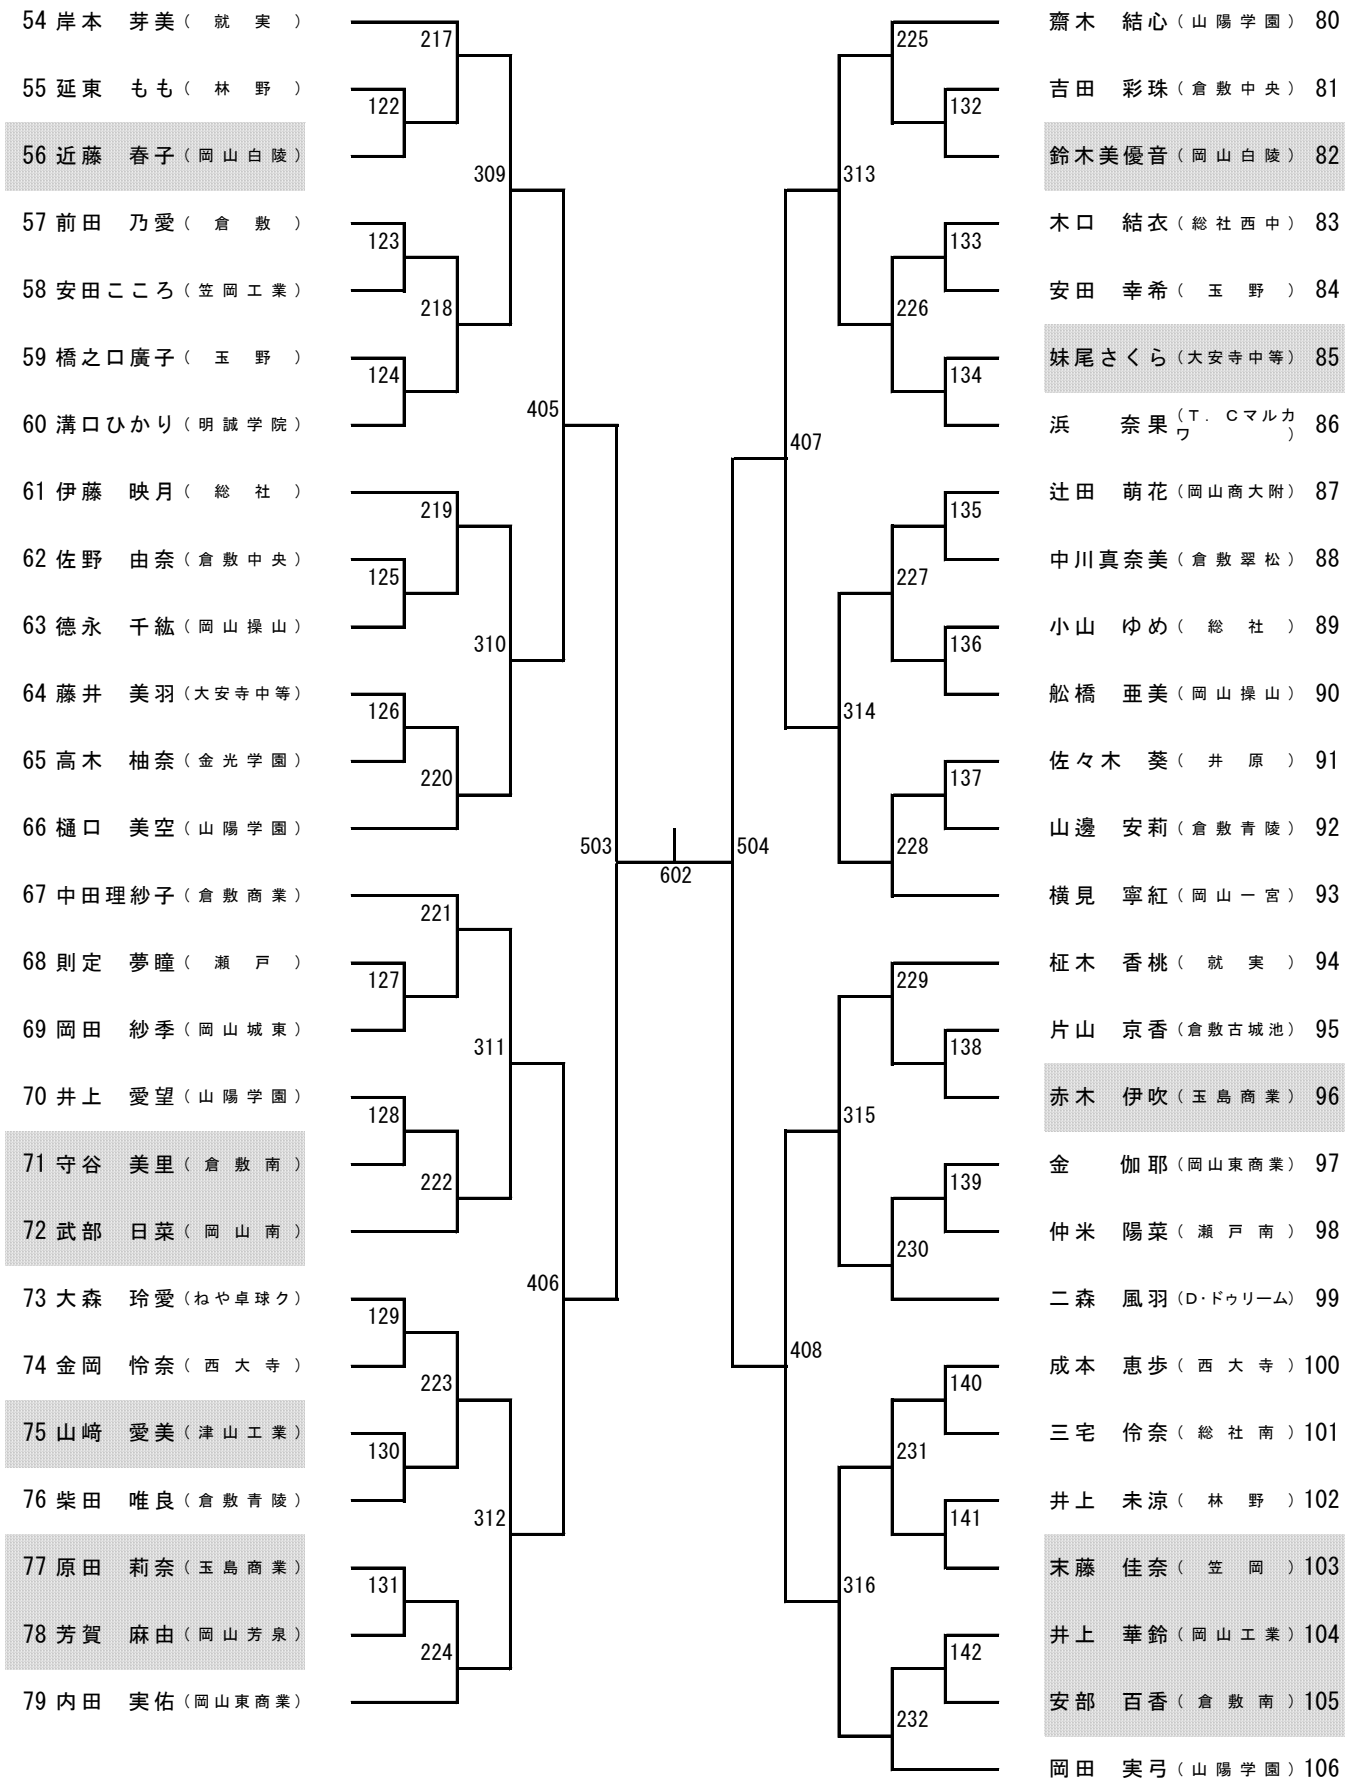

ジュニア男子シングルス (4)

- 383 金光 凌佑 (関 西)
- 384 佐伯 昂亮 (岡山東商業)
- 385 山田 涼 (白 陵)
- 386 中村 奏太 (水島工業)
- 387 當山 璃来 (笠岡商業)
- 388 道繁 七輝 (倉敷商業)
- 389 中島 悠翔 (総社東中)
- 390 福島 大智 (倉敷天城)
- 391 清水 陽介 (玉野光南)
- 392 稲田 夢大 (岡山工業)
- 393 竹内 洗瑛 (倉敷青陵)
- 394 平田 聖和 (吉備中)
- 395 藤川 快大 (岡山芳泉)
- 396 高田 大希 (水島工業)
- 397 江口 大稀 (総 社)
- 398 遠藤 祐一郎 (津 山)
- 399 松浦 秀信 (総 社 南)
- 400 高畑 漣 (玉野商工)
- 401 勘藤 滉平 (倉敷青陵)
- 402 高杉 悠仁 (大安寺中等)
- 403 石川 匠望 (な な く)
- 404 奈爪 隼人 (東岡山工業)
- 405 三浦 拓真 (水島工業)
- 406 渡邊 翔太 (西大寺)
- 407 浅井 聡介 (倉敷南)
- 408 大北 琉生 (岡山商大附)
- 409 田邊 慶太 (西大寺)
- 410 清水 悠希 (岡山工業)
- 411 岡本 幸樹 (明誠学院)
- 412 田中 洗稀 (倉敷古城池)
- 413 西元 優惺 (津山工業)
- 414 白神 巧志朗 (金光学園)
- 415 小郷 颯佑 (アールクラブ)
- 416 長谷川 琢馬 (岡山工業)
- 417 岸本 治二郎 (白 陵)
- 418 平松 淳耶 (倉敷青陵)
- 419 難波 和希 (倉敷古城池)
- 420 塚本 修司 (岡山一宮)
- 421 横山 弘樹 (東岡山工業)
- 422 小川 卓巳 (新 見)
- 423 岩男 哩玖 (水島工業)
- 424 鳴川 凜久 (岡山理大附)
- 425 坪田 大輝 (倉 敷)
- 426 森分 遥斗 (玉 島)
- 427 各務 凌 (倉敷天城)
- 428 清川 幸聖 (真 庭)
- 429 上田 作望 (岡山操山)
- 430 川端 祥太 (玉野光南)
- 431 二森 雷 (O・ドゥリーム)
- 432 赤木 心優人 (瀬 戸)
- 433 北森 優斗 (倉敷南)
- 434 青江 匠真 (明誠学院)
- 435 妹尾 隆也 (水島工業)
- 436 山田 圭輝 (笠岡工業)
- 437 植田 空輝 (倉敷鷺羽)
- 438 安部 一之助 (関 西)
- 439 森本 正晃 (岡山芳泉)
- 440 益田 裕太 (竜 操 中)
- 441 今井 煌成 (興 陽)
- 442 守分 和陽 (倉敷青陵)
- 443 小野 就大 (高 梁)
- 444 森本 健太 (岡山城東)
- 445 清水 雄太 (玉島商業)
- 446 山元 絢飛 (倉敷工業)

ジュニア女子シングルス (1)

ジュニア女子シングルス (2)

ジュニア女子シングルス (3)

ジュニア女子シングルス (4)