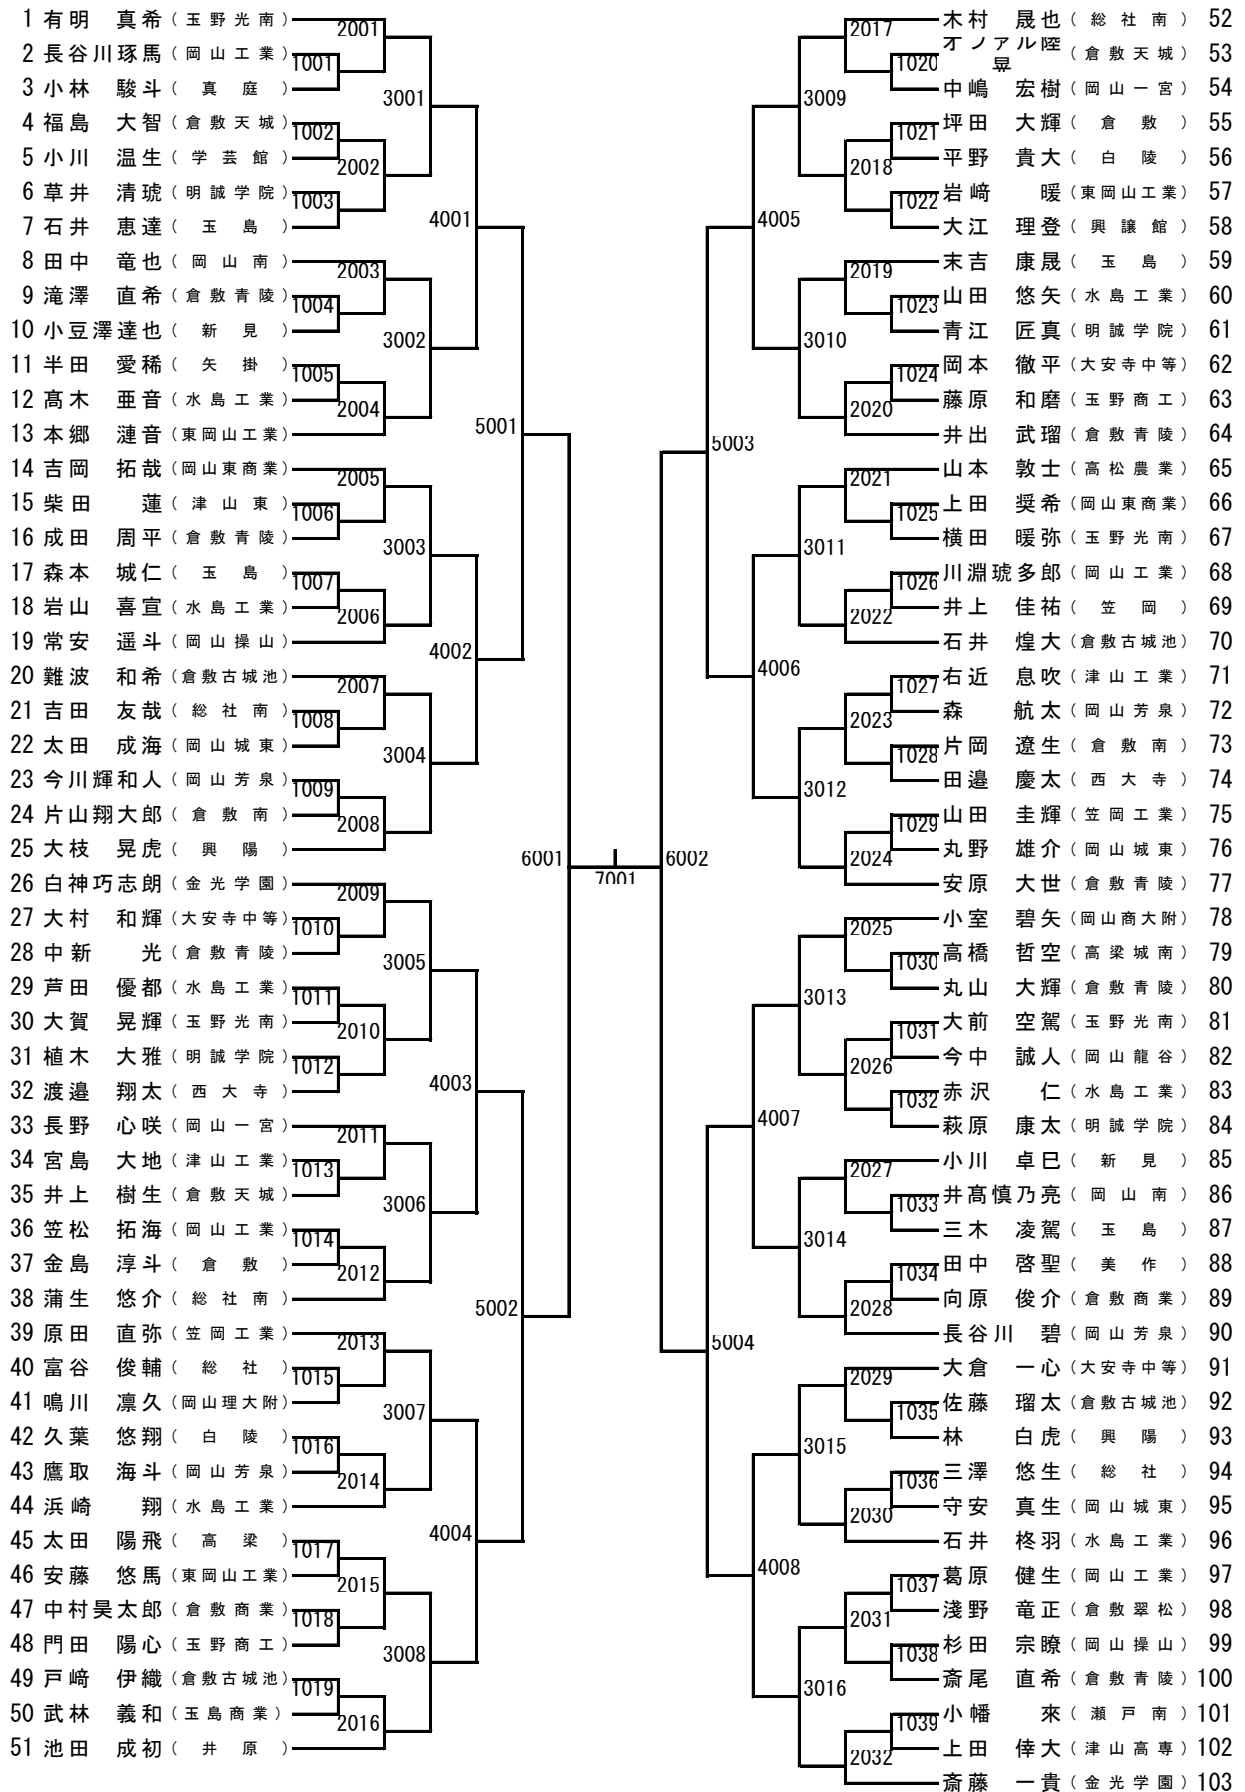

男子シングルス2部 (1)

男子シングルス2部 (2)

男子シングルス2部 (3)

男子シングルス2部 (4)

311 木村 友哉 (総社南)	2097	川端 祥太 (玉野光南)	363
312 高橋 悠希 (井原)	1119	江口 大稀 (総社)	364
313 岸本 治二郎 (白陵)		小倉 康輝 (西大寺)	365
314 古家 航輝 (興陽)	1120	野口 優斗 (笠岡工業)	366
315 岡川 光輝 (倉敷)	2098	白神 侑馬 (倉敷青陵)	367
316 森寺 浩太郎 (岡山一宮)	1121	小倉 康慈 (明誠学院)	368
317 濱田 榎太 (明誠学院)		猪崎 怜生 (岡山東商業)	369
318 岩男 哩玖 (水島工業)	2099	天羽 想稀 (東岡山工業)	370
319 本屋 佑真 (岡山南)	1122	沖久 禅那 (笠岡)	371
320 仁科 祐人 (笠岡)		藤川 權 (水島工業)	372
321 守分 和陽 (倉敷青陵)	1123	部谷 直幸 (岡山工業)	373
322 小野 田巧海 (岡山城東)	2100	黒島 隼 (倉敷天城)	374
323 建元 一輝 (林野)		妹尾 匠真 (津山高専)	375
324 清水 悠希 (岡山工業)	2101	大北 琉生 (岡山商大附)	376
325 川上 晴土 (水島工業)	1124	塩見 一樹 (総社南)	377
326 山田 凌平 (瀬戸南)		高佐 天志 (倉敷古城池)	378
327 平井 亮成 (倉敷天城)	1125	出口 皓也 (玉島)	379
328 秋田 侑輝 (玉島)	2102	木村 壮一 (岡山城東)	380
329 祇園 遥希 (東岡山工業)		畑 孝海 (水島工業)	381
330 藤井 祐都 (笠岡工業)	1126	横溝 海里 (倉敷青陵)	382
331 小田 拓三 (倉敷古城池)	2103	吉岡 奏汰 (玉島商業)	383
332 竹中 悠人 (岡山操山)	1127	川本 風弥 (岡山芳泉)	384
333 大森 晃 (玉野光南)		塘内 翔樹 (玉野)	385
334 和田 凱 (大安寺中等)	1128	高島 幌季 (岡山一宮)	386
335 山根 佑斗 (総社)	2104	清水 馨一 (倉敷南)	387
336 山本 大育 (倉敷青陵)		水島 詩音 (美作)	388
337 山本 晃成 (金光学園)	2105	下平 桜太郎 (倉敷)	389
338 和田 蒼一郎 (水島工業)	1129	糀谷 直輝 (笠岡工業)	390
339 坪口 悠樹 (岡山城東)		加藤 弘都 (岡山芳泉)	391
340 松浦 蒼太 (西大寺)	1130	吉田 航基 (岡山城東)	392
341 三上 柚倅 (大安寺中等)	2106	伏見 瑞稀 (学芸館)	393
342 富谷 優太 (新見)	1131	森 世那 (高松農業)	394
343 吉野 太蔵 (倉敷青陵)		森分 遥斗 (玉島)	395
344 畠中 涼雅 (倉敷鷺羽)	2107	矢野 諒晟 (岡山東商業)	396
345 有友 竜斗 (岡山工業)	1132	高橋 貴太 (水島工業)	397
346 関野 迅 (高梁城南)		平松 淳耶 (倉敷青陵)	398
347 小野 絢也 (岡山理大附)	1133	横田 篤幸 (岡山工業)	399
348 清川 幸聖 (真庭)	2108	田中 習 (興陽)	400
349 三宅 琉聖 (倉敷商業)		藤井 証行 (新見)	401
350 後藤 優弥 (水島工業)	2109	松枝 碧音 (明誠学院)	402
351 宮永 理史 (明誠学院)	1134	篠田 晃希 (倉敷古城池)	403
352 水津 佑太 (瀬戸)		多賀 勇仁 (大安寺中等)	404
353 小川 誠志朗 (倉敷古城池)	1135	吉岡 友 (倉敷青陵)	405
354 柿中 絢太 (玉島)	2110	岡本 怜大 (玉野商工)	406
355 串崎 優斗 (東岡山工業)		藤本 洋輝 (総社南)	407
356 小野 就大 (高梁)	1136	柏本 光稀 (水島工業)	408
357 萱谷 徳元 (倉敷青陵)	2111	松井 擧人 (倉敷天城)	409
358 細谷 和希 (矢掛)	1137	山本 拓実 (岡山南)	410
359 後藤 優希 (玉野光南)		水島 湊太 (津山工業)	411
360 今井 悠太 (倉敷翠松)	1138	上田 作望 (岡山操山)	412
361 湯浅 仁志 (岡山芳泉)	2112	光田 舜亮 (金光学園)	413
362 竹内 克実 (岡山東商業)			

女子シングルス2部 (1)

女子シングルス2部 (2)