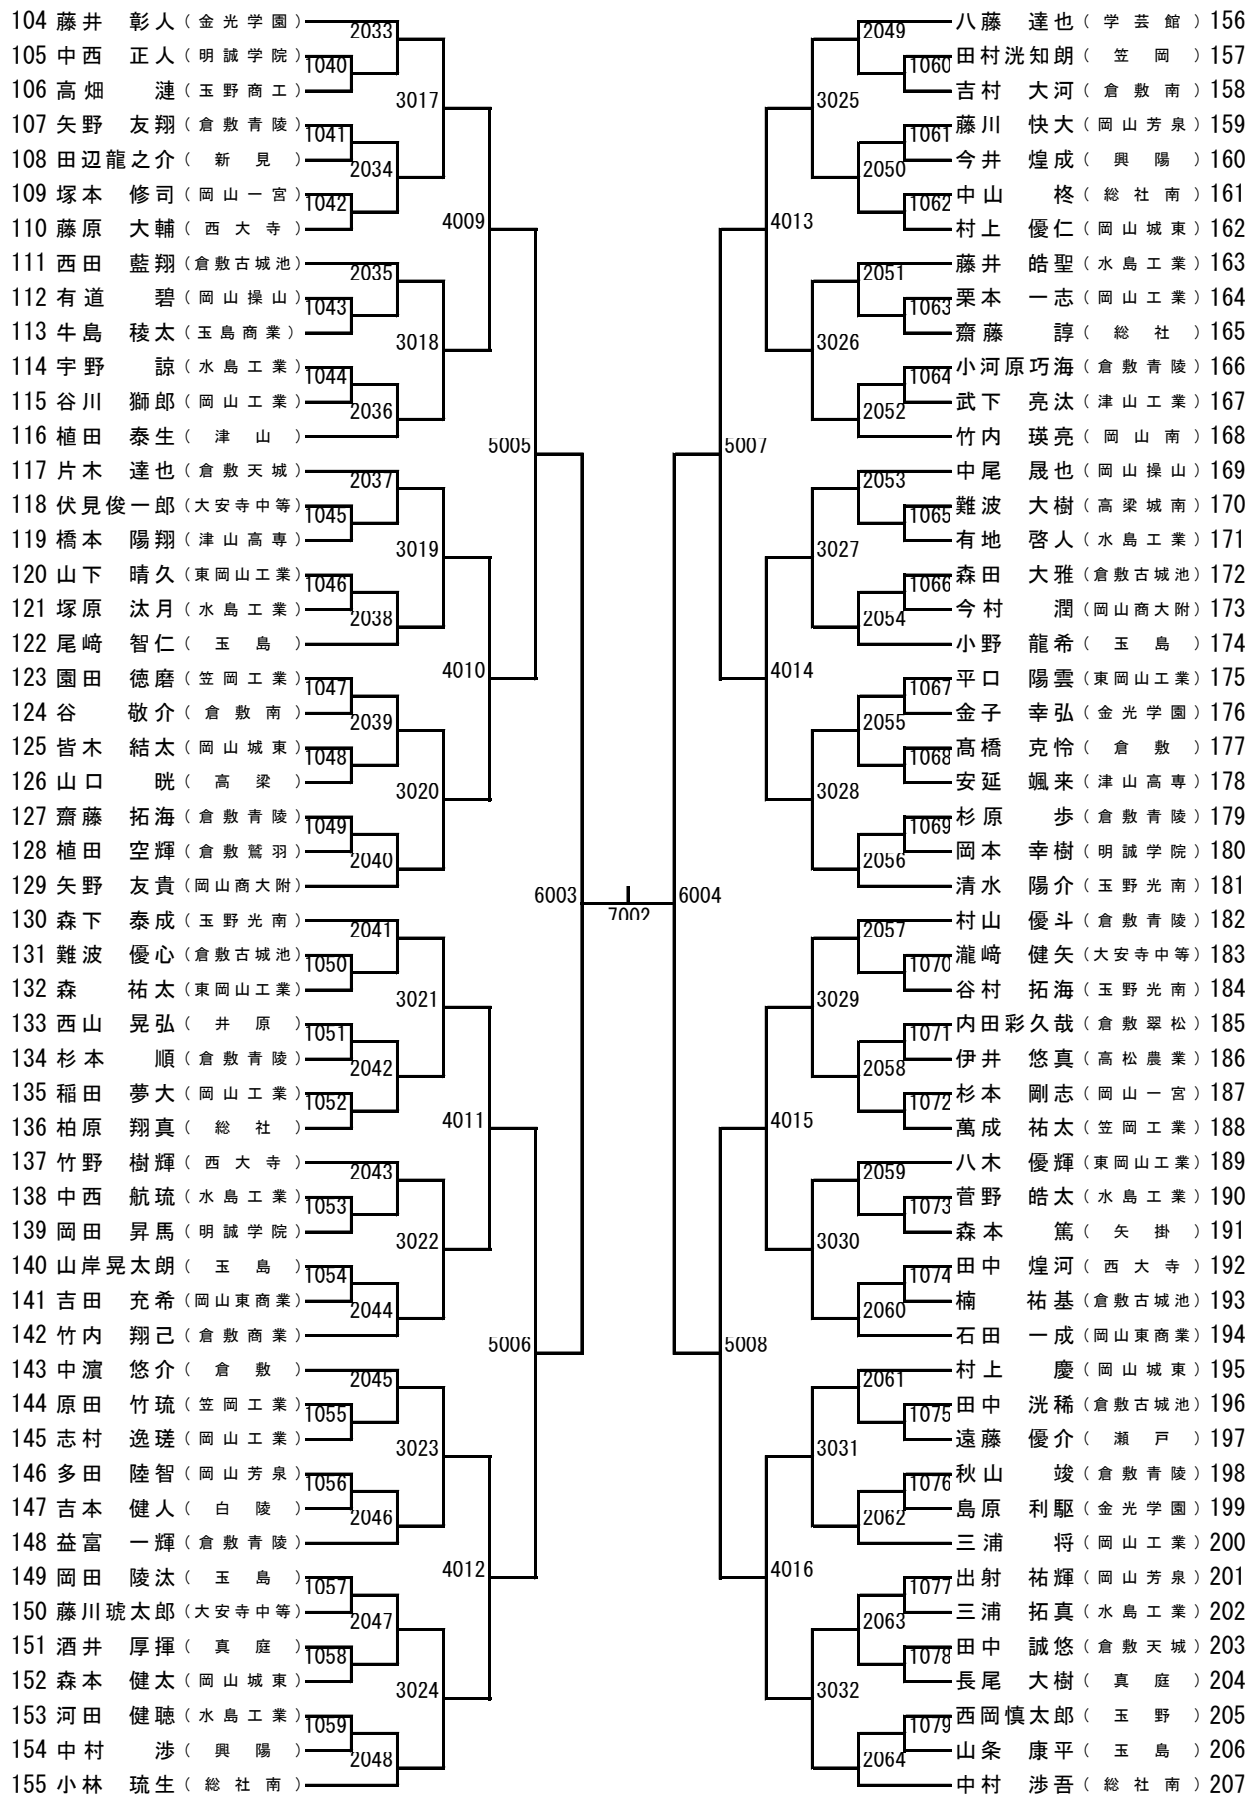

男子シングルス2部 (1)

男子シングルス2部 (2)

男子シングルス2部 (3)

男子シングルス2部 (4)

311 木村 友哉 (総社南)	2097	川端 祥太 (玉野光南)	363
312 高橋 悠希 (井原)	1119	江口 大稀 (総社)	364
313 岸本 治二郎 (白陵)		小倉 康輝 (西大寺)	365
314 古家 航輝 (興陽)	1120	野口 優斗 (笠岡工業)	366
315 岡川 光輝 (倉敷)	2098	白神 侑馬 (倉敷青陵)	367
316 森寺 浩太郎 (岡山一宮)	1121	小倉 康慈 (明誠学院)	368
317 濱田 榎太 (明誠学院)		猪崎 怜生 (岡山東商業)	369
318 岩男 哩玖 (水島工業)	2099	天羽 想稀 (東岡山工業)	370
319 本屋 佑真 (岡山南)	1122	沖久 禅那 (笠岡)	371
320 仁科 祐人 (笠岡)		藤川 權 (水島工業)	372
321 守分 和陽 (倉敷青陵)	1123	部谷 直幸 (岡山工業)	373
322 小野 田巧海 (岡山城東)	2100	黒島 隼 (倉敷天城)	374
323 建元 一輝 (林野)		妹尾 匠真 (津山高専)	375
324 清水 悠希 (岡山工業)	2101	大北 琉生 (岡山商大附)	376
325 川上 晴土 (水島工業)	1124	塩見 一樹 (総社南)	377
326 山田 凌平 (瀬戸南)		高佐 天志 (倉敷古城池)	378
327 平井 亮成 (倉敷天城)	1125	出口 皓也 (玉島)	379
328 秋田 侑輝 (玉島)	2102	木村 壮一 (岡山城東)	380
329 祇園 遥希 (東岡山工業)		畑 孝海 (水島工業)	381
330 藤井 祐都 (笠岡工業)	1126	横溝 海里 (倉敷青陵)	382
331 小田 拓三 (倉敷古城池)	2103	吉岡 奏汰 (玉島商業)	383
332 竹中 悠人 (岡山操山)	1127	川本 風弥 (岡山芳泉)	384
333 大森 晃 (玉野光南)		塘内 翔樹 (玉野)	385
334 和田 凱 (大安寺中等)	1128	高島 幌季 (岡山一宮)	386
335 山根 佑斗 (総社)	2104	清水 馨一 (倉敷南)	387
336 山本 大育 (倉敷青陵)		水島 詩音 (美作)	388
337 山本 晃成 (金光学園)	2105	下平 桜太郎 (倉敷)	389
338 和田 蒼一郎 (水島工業)	1129	糀谷 直輝 (笠岡工業)	390
339 坪口 悠樹 (岡山城東)		加藤 弘都 (岡山芳泉)	391
340 松浦 蒼太 (西大寺)	1130	吉田 航基 (岡山城東)	392
341 三上 柚倅 (大安寺中等)	2106	伏見 瑞稀 (学芸館)	393
342 富谷 優太 (新見)	1131	森 世那 (高松農業)	394
343 吉野 太蔵 (倉敷青陵)		森分 遥斗 (玉島)	395
344 畠中 涼雅 (倉敷鷺羽)	2107	矢野 諒晟 (岡山東商業)	396
345 有友 竜斗 (岡山工業)	1132	高橋 貴太 (水島工業)	397
346 関野 迅 (高梁城南)		平松 淳耶 (倉敷青陵)	398
347 小野 絢也 (岡山理大附)	1133	横田 篤幸 (岡山工業)	399
348 清川 幸聖 (真庭)	2108	田中 習 (興陽)	400
349 三宅 琉聖 (倉敷商業)		藤井 証行 (新見)	401
350 後藤 優弥 (水島工業)	2109	松枝 碧音 (明誠学院)	402
351 宮永 理史 (明誠学院)	1134	篠田 晃希 (倉敷古城池)	403
352 水津 佑太 (瀬戸)		多賀 勇仁 (大安寺中等)	404
353 小川 誠志朗 (倉敷古城池)	1135	吉岡 友 (倉敷青陵)	405
354 柿中 絢太 (玉島)	2110	岡本 怜大 (玉野商工)	406
355 串崎 優斗 (東岡山工業)		藤本 洋輝 (総社南)	407
356 小野 就大 (高梁)	1136	柏本 光稀 (水島工業)	408
357 萱谷 徳元 (倉敷青陵)	2111	松井 擧人 (倉敷天城)	409
358 細谷 和希 (矢掛)	1137	山本 拓実 (岡山南)	410
359 後藤 優希 (玉野光南)		水島 湊太 (津山工業)	411
360 今井 悠太 (倉敷翠松)	1138	上田 作望 (岡山操山)	412
361 湯浅 仁志 (岡山芳泉)	2112	光田 舜亮 (金光学園)	413
362 竹内 克実 (岡山東商業)			

女子シングルス2部 (1)

女子シングルス2部 (2)