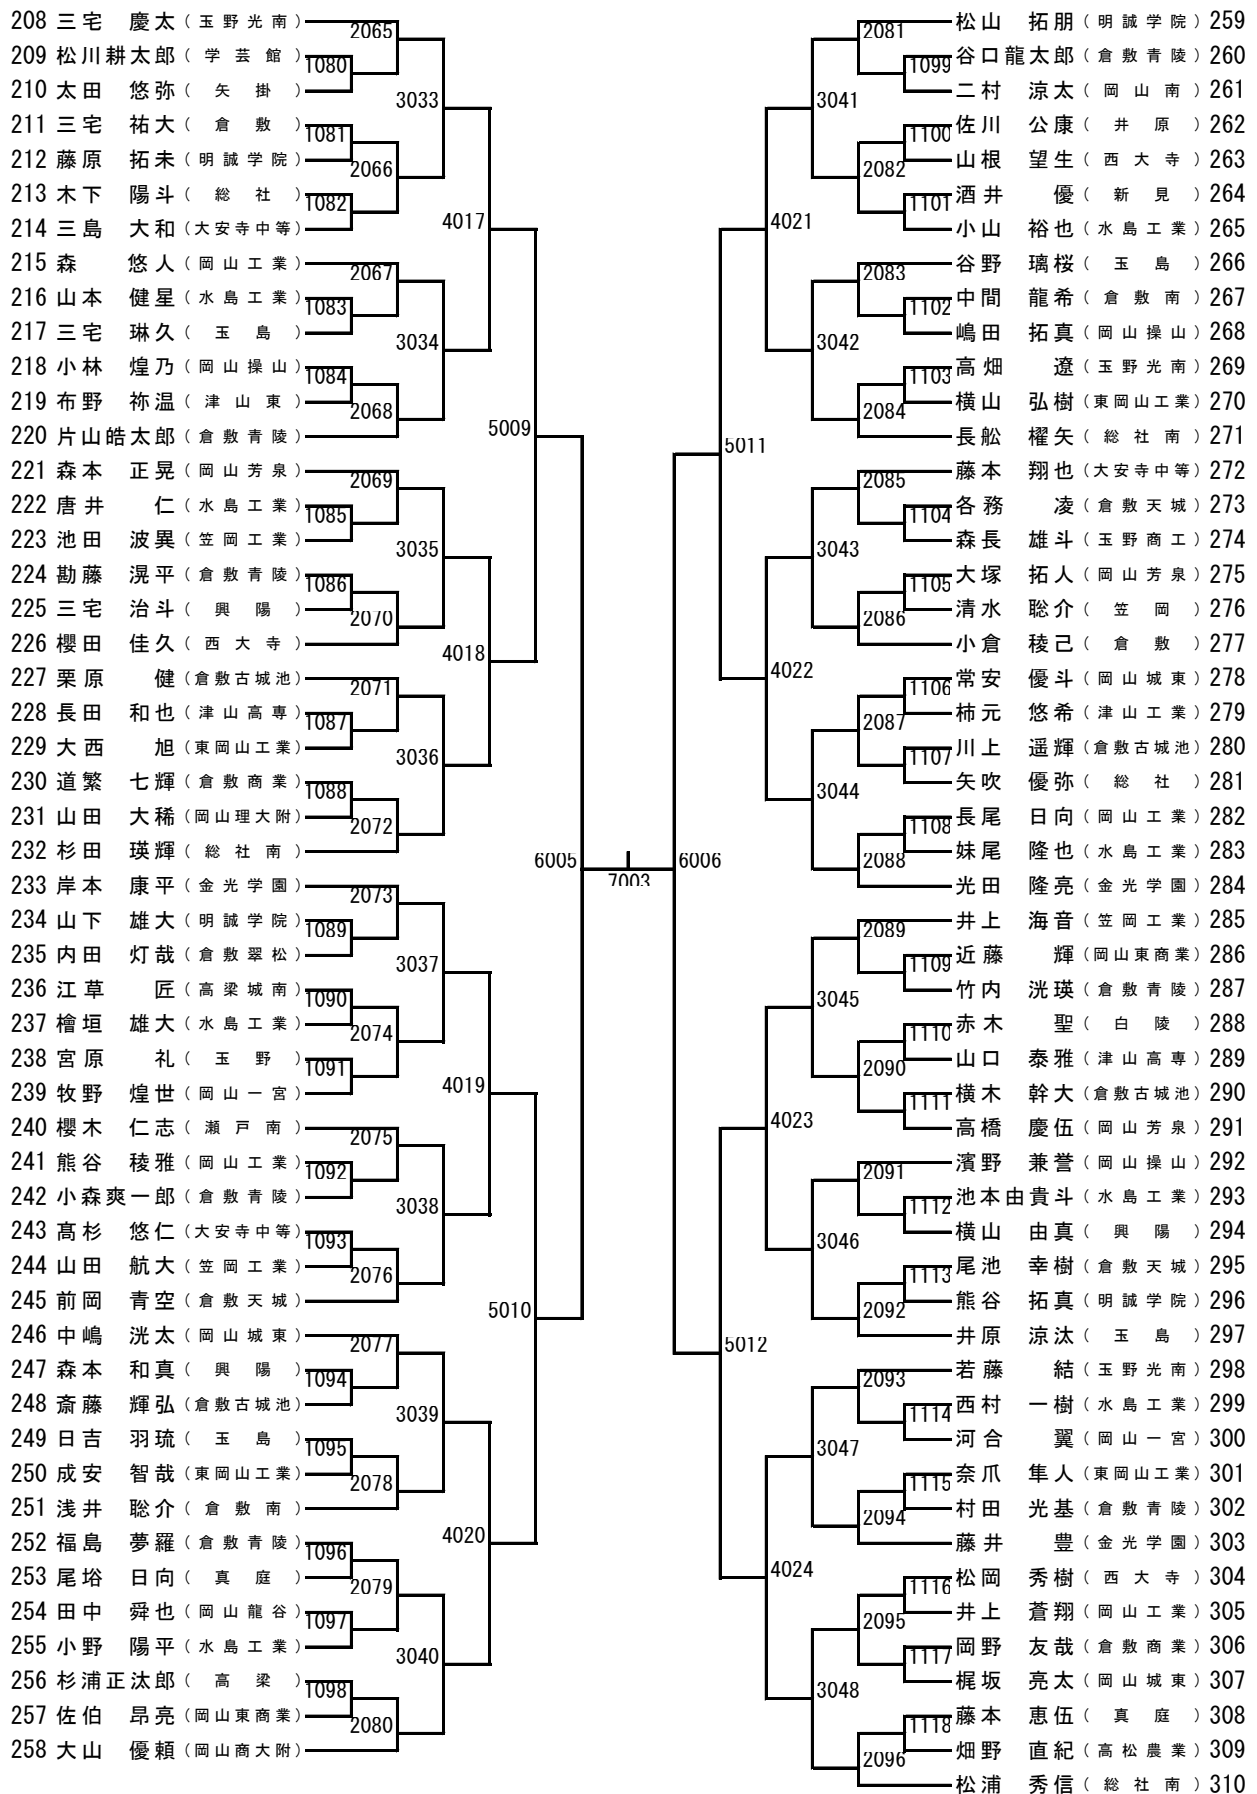

男子シングルス2部 (1)

男子シングルス2部 (2)

男子シングルス2部 (3)

男子シングルス2部 (4)

311 木村 友哉 (総社南)	2097	川端 祥太 (玉野光南)	363
312 高橋 悠希 (井原)	1119	江口 大稀 (総社)	364
313 岸本 治二郎 (白陵)		小倉 康輝 (西大寺)	365
314 古家 航輝 (興陽)	1120	野口 優斗 (笠岡工業)	366
315 岡川 光輝 (倉敷)	2098	白神 侑馬 (倉敷青陵)	367
316 森寺 浩太郎 (岡山一宮)	1121	小倉 康慈 (明誠学院)	368
317 濱田 榎太 (明誠学院)		猪崎 怜生 (岡山東商業)	369
318 岩男 哩玖 (水島工業)	2099	天羽 想稀 (東岡山工業)	370
319 本屋 佑真 (岡山南)	1122	沖久 禅那 (笠岡)	371
320 仁科 祐人 (笠岡)		藤川 權 (水島工業)	372
321 守分 和陽 (倉敷青陵)	1123	部谷 直幸 (岡山工業)	373
322 小野 田巧海 (岡山城東)	2100	黒島 隼 (倉敷天城)	374
323 建元 一輝 (林野)		妹尾 匠真 (津山高専)	375
324 清水 悠希 (岡山工業)	2101	大北 琉生 (岡山商大附)	376
325 川上 晴土 (水島工業)	1124	塩見 一樹 (総社南)	377
326 山田 凌平 (瀬戸南)		高佐 天志 (倉敷古城池)	378
327 平井 亮成 (倉敷天城)	1125	出口 皓也 (玉島)	379
328 秋田 侑輝 (玉島)	2102	木村 壮一 (岡山城東)	380
329 祇園 遥希 (東岡山工業)		畑 孝海 (水島工業)	381
330 藤井 祐都 (笠岡工業)	1126	横溝 海里 (倉敷青陵)	382
331 小田 拓三 (倉敷古城池)	2103	吉岡 奏汰 (玉島商業)	383
332 竹中 悠人 (岡山操山)	1127	川本 風弥 (岡山芳泉)	384
333 大森 晃 (玉野光南)		塘内 翔樹 (玉野)	385
334 和田 凱 (大安寺中等)	1128	高島 幌季 (岡山一宮)	386
335 山根 佑斗 (総社)	2104	清水 馨一 (倉敷南)	387
336 山本 大育 (倉敷青陵)		水島 詩音 (美作)	388
337 山本 晃成 (金光学園)	2105	下平 桜太郎 (倉敷)	389
338 和田 蒼一郎 (水島工業)	1129	糀谷 直輝 (笠岡工業)	390
339 坪口 悠樹 (岡山城東)		加藤 弘都 (岡山芳泉)	391
340 松浦 蒼太 (西大寺)	1130	吉田 航基 (岡山城東)	392
341 三上 柚倅 (大安寺中等)	2106	伏見 瑞稀 (学芸館)	393
342 富谷 優太 (新見)	1131	森 世那 (高松農業)	394
343 吉野 太蔵 (倉敷青陵)		森分 遥斗 (玉島)	395
344 畠中 涼雅 (倉敷鷺羽)	2107	矢野 諒晟 (岡山東商業)	396
345 有友 竜斗 (岡山工業)	1132	高橋 貴太 (水島工業)	397
346 関野 迅 (高梁城南)		平松 淳耶 (倉敷青陵)	398
347 小野 絢也 (岡山理大附)	1133	横田 篤幸 (岡山工業)	399
348 清川 幸聖 (真庭)	2108	田中 習 (興陽)	400
349 三宅 琉聖 (倉敷商業)		藤井 証行 (新見)	401
350 後藤 優弥 (水島工業)	2109	松枝 碧音 (明誠学院)	402
351 宮永 理史 (明誠学院)	1134	篠田 晃希 (倉敷古城池)	403
352 水津 佑太 (瀬戸)		多賀 勇仁 (大安寺中等)	404
353 小川 誠志朗 (倉敷古城池)	1135	吉岡 友 (倉敷青陵)	405
354 柿中 絢太 (玉島)	2110	岡本 怜大 (玉野商工)	406
355 串崎 優斗 (東岡山工業)		藤本 洋輝 (総社南)	407
356 小野 就大 (高梁)	1136	柏本 光稀 (水島工業)	408
357 萱谷 徳元 (倉敷青陵)	2111	松井 擧人 (倉敷天城)	409
358 細谷 和希 (矢掛)	1137	山本 拓実 (岡山南)	410
359 後藤 優希 (玉野光南)		水島 湊太 (津山工業)	411
360 今井 悠太 (倉敷翠松)	1138	上田 作望 (岡山操山)	412
361 湯浅 仁志 (岡山芳泉)	2112	光田 舜亮 (金光学園)	413
362 竹内 克実 (岡山東商業)			

女子シングルス2部 (1)

女子シングルス2部 (2)