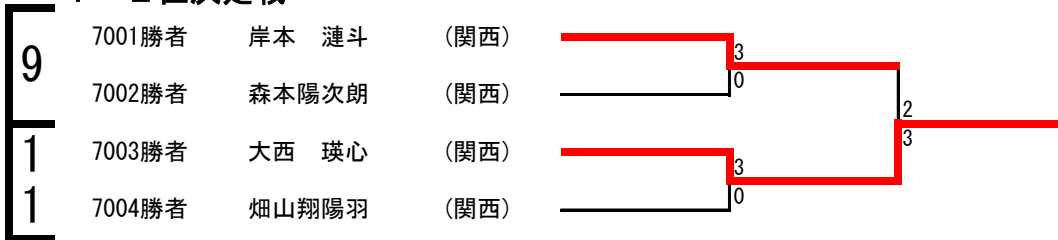

男子シングルス
1・2位決定戦