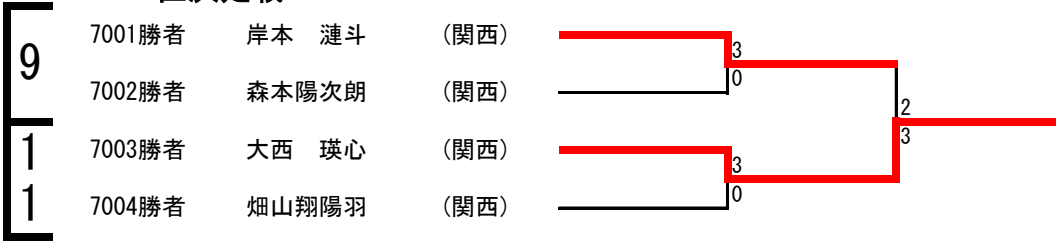

男子シングルス
1・2位決定戦